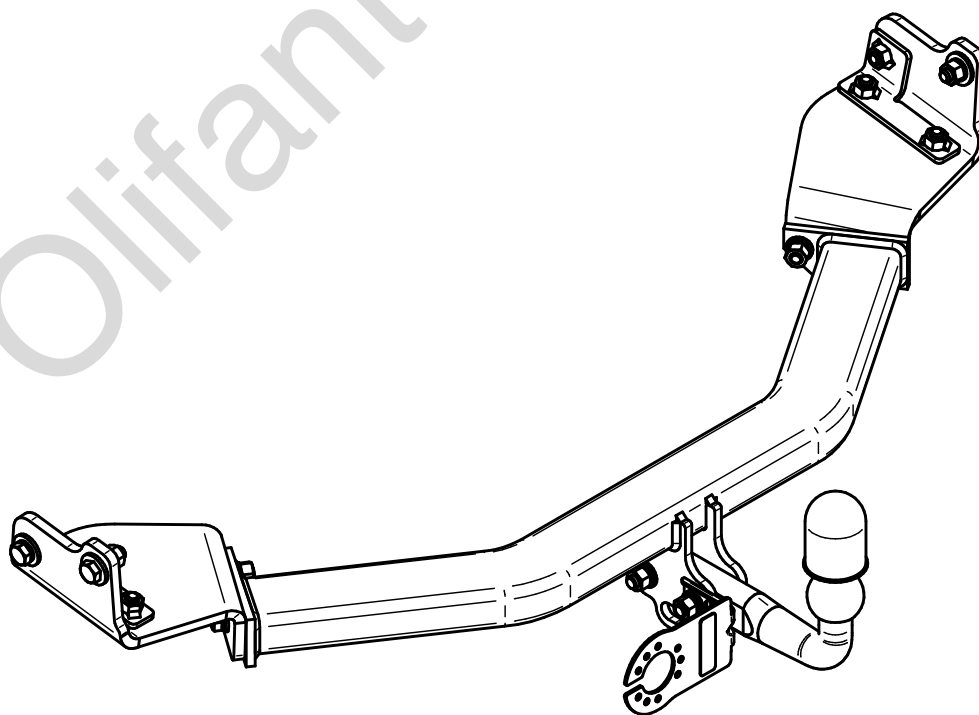

CZ **Tažné zařízení** Návod na montáž a použití

RO **Cârlig de remorcare** Instrucția de montaj și exploatare

SE **Dragkulan** Monterings- och bruksanvisningar.

YES NO

YES NO

Typ: F-074
 A50-X
 E20 55R-02 6335
 D=9,6kN
 S=80kg

1		x1
2		x1
3		x1
4		x1
5		x1
6		x1
7		x1

8		Ø30/Ø12,5x3	x10
9		M12x35 (PN/M-82105) (8.8)	x12
10		M12x65 (PN/M-82101) (8.8)	x2
11		Ø12,2	x14
12		Ø13,0	x6
13		M12 (8)	x6

8.8	
M6 - 10 (Nm)	M12 - 85 (Nm)
M8 - 25 (Nm)	M14 - 135 (Nm)
M10 - 50 (Nm)	M16 - 200 (Nm)