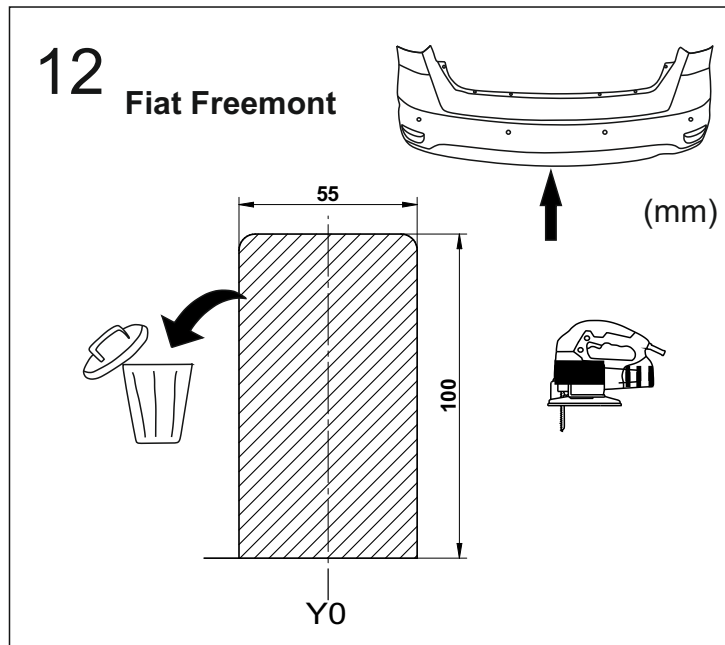

CZ **Tažné zařízení** Návod na montáž a použití

RO **Cârlig de remorcare** Instrucția de montaj și exploatare

SE **Dragkulan** Monterings- och bruksanvisningar.

YES NO

YES NO

Typ: F-074
 A50-X
 E20 55R-02 6335
 D=9,6kN
 S=80kg

1		x1
2		x1
3		x1
4		x1
5		x1
6		x1
7		x1

8		Ø30/Ø12,5x3	x10
9		M12x35 (PN/M-82105) (8.8)	x12
10		M12x65 (PN/M-82101) (8.8)	x2
11		Ø12,2	x14
12		Ø13,0	x6
13		M12 (8)	x6

8.8	
M6 - 10 (Nm)	M12 - 85 (Nm)
M8 - 25 (Nm)	M14 - 135 (Nm)
M10 - 50 (Nm)	M16 - 200 (Nm)

1

2

3

4

5

6

13

Dodge Journey