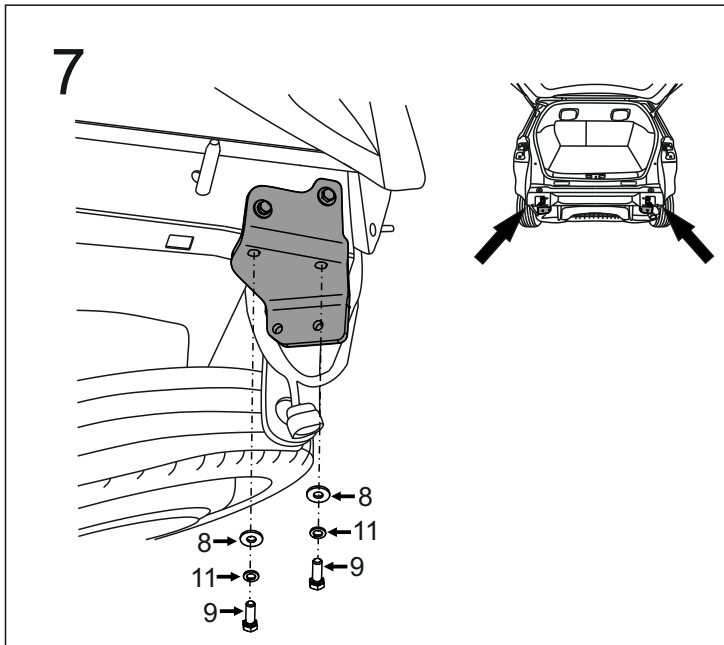

CZ **Tažné zařízení** Návod na montáž a použití

RO **Cârlig de remorcare** Instrucția de montaj și exploatare

SE **Dragkulan** Monterings- och bruksanvisningar.

YES NO

YES NO

Typ: F-074
 A50-X
 E20 55R-02 6335
 D=9,6kN
 S=80kg

1		x1
2		x1
3		x1
4		x1
5		x1
6		x1
7		x1

8		Ø30/Ø12,5x3	x10
9		M12x35 (PN/M-82105) (8.8)	x12
10		M12x65 (PN/M-82101) (8.8)	x2
11		Ø12,2	x14
12		Ø13,0	x6
13		M12 (8)	x6

8.8	
M6 - 10 (Nm)	M12 - 85 (Nm)
M8 - 25 (Nm)	M14 - 135 (Nm)
M10 - 50 (Nm)	M16 - 200 (Nm)

1

2

3

4

5

6

13

Dodge Journey