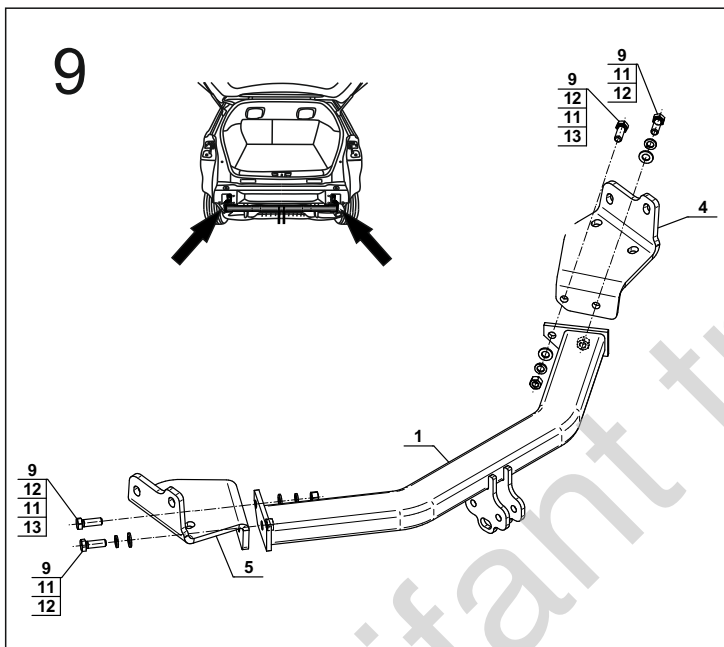

CZ **Tažné zařízení** Návod na montáž a použití

RO **Cârlig de remorcare** Instrucția de montaj și exploatare

SE **Dragkulan** Monterings- och bruksanvisningar.

YES NO

YES NO

Typ: F-074
 A50-X
 E20 55R-02 6335
 D=9,6kN
 S=80kg

1		x1
2		x1
3		x1
4		x1
5		x1
6		x1
7		x1

8		Ø30/Ø12,5x3	x10
9		M12x35 (PN/M-82105) (8.8)	x12
10		M12x65 (PN/M-82101) (8.8)	x2
11		Ø12,2	x14
12		Ø13,0	x6
13		M12 (8)	x6

8.8	
M6 - 10 (Nm)	M12 - 85 (Nm)
M8 - 25 (Nm)	M14 - 135 (Nm)
M10 - 50 (Nm)	M16 - 200 (Nm)

1

2

3

4

5

6

13

Dodge Journey