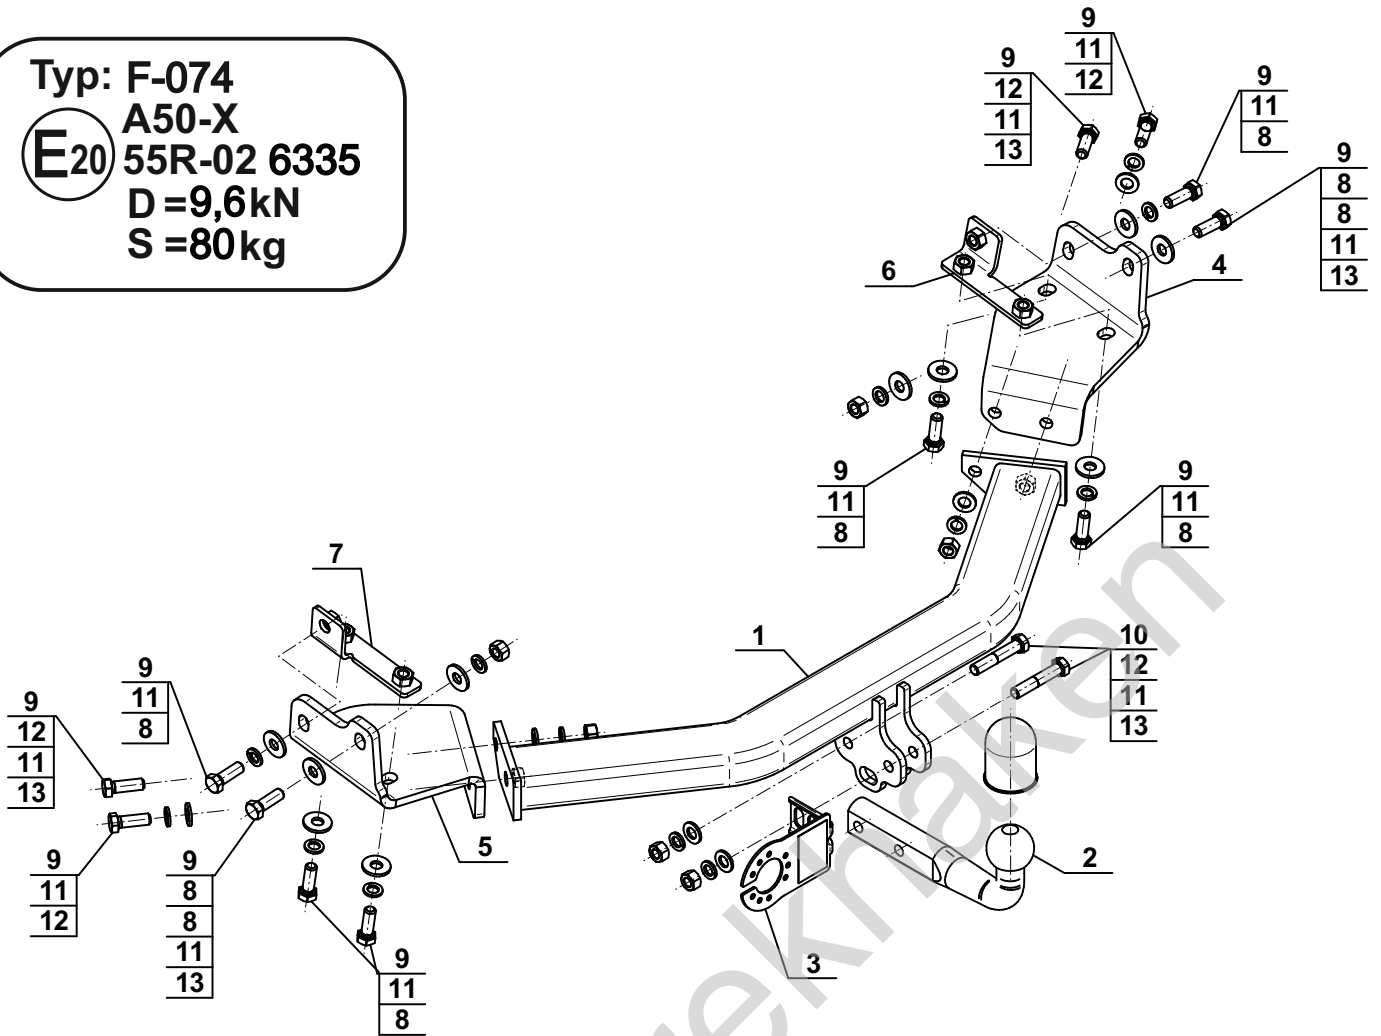

ES **Gancho de remolque** Las instrucciones de instalación y de operación

RU **Фаркоп** Инструкция по установке и эксплуатации ТСУ

FR **Attelage** Notice de montage et d'utilisation

IT **Gancio traino** Istruzioni di montaggio

CZ **Tažné zařízení** Návod na montáž a použití

RO **Cârlig de remorcare** Instrucția de montaj și exploatare

SE **Dragkulan** Monterings- och bruksanvisningar.

YES NO

YES NO

Typ: F-074
 A50-X
 E20 55R-02 6335
 D=9,6kN
 S=80kg

1		x1
2		x1
3		x1
4		x1
5		x1
6		x1
7		x1

8		Ø30/Ø12,5x3	x10
9		M12x35 (PN/M-82105) (8.8)	x12
10		M12x65 (PN/M-82101) (8.8)	x2
11		Ø12,2	x14
12		Ø13,0	x6
13		M12 (8)	x6

8.8	
M6 - 10 (Nm)	M12 - 85 (Nm)
M8 - 25 (Nm)	M14 - 135 (Nm)
M10 - 50 (Nm)	M16 - 200 (Nm)

1

2

3

4

5

6

13

Dodge Journey