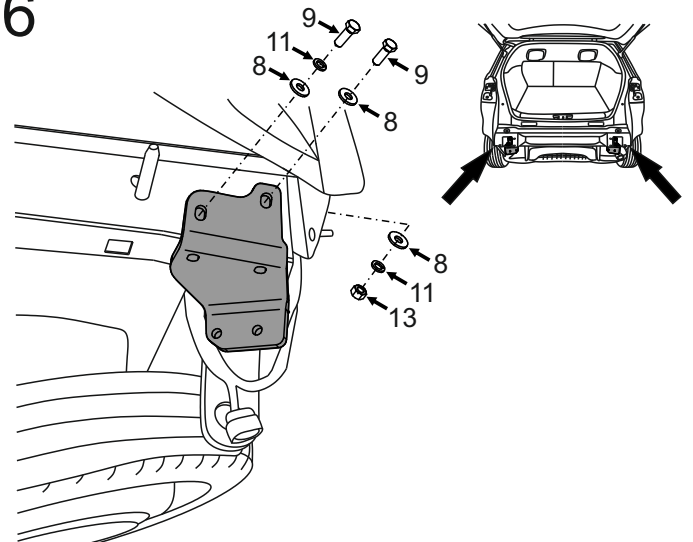

CZ **Tažné zařízení** Návod na montáž a použití

RO **Cârlig de remorcare** Instrucția de montaj și exploatare

SE **Dragkulan** Monterings- och bruksanvisningar.

YES NO

YES NO

Typ: F-074
 A50-X
 E20 55R-02 6335
 D=9,6kN
 S=80kg

1		x1
2		x1
3		x1
4		x1
5		x1
6		x1
7		x1

8		Ø30/Ø12,5x3	x10
9		M12x35 (PN/M-82105) (8.8)	x12
10		M12x65 (PN/M-82101) (8.8)	x2
11		Ø12,2	x14
12		Ø13,0	x6
13		M12 (8)	x6

8.8	
M6 - 10 (Nm)	M12 - 85 (Nm)
M8 - 25 (Nm)	M14 - 135 (Nm)
M10 - 50 (Nm)	M16 - 200 (Nm)

1

2

3

4

5

6

13

Dodge Journey