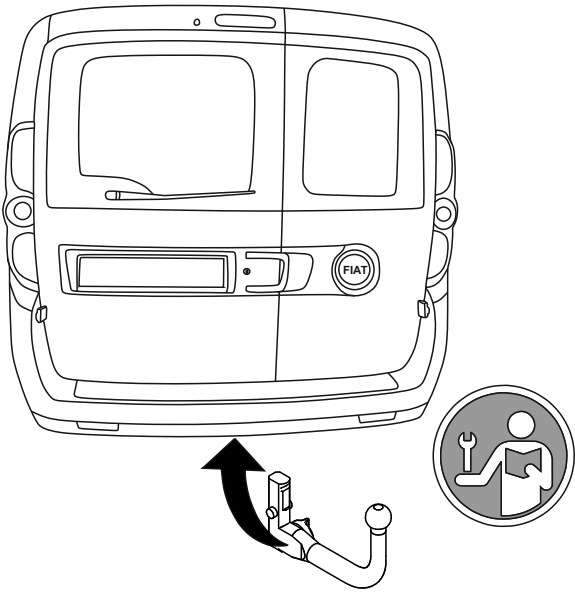

13

14

15

Olifant Trekhaken