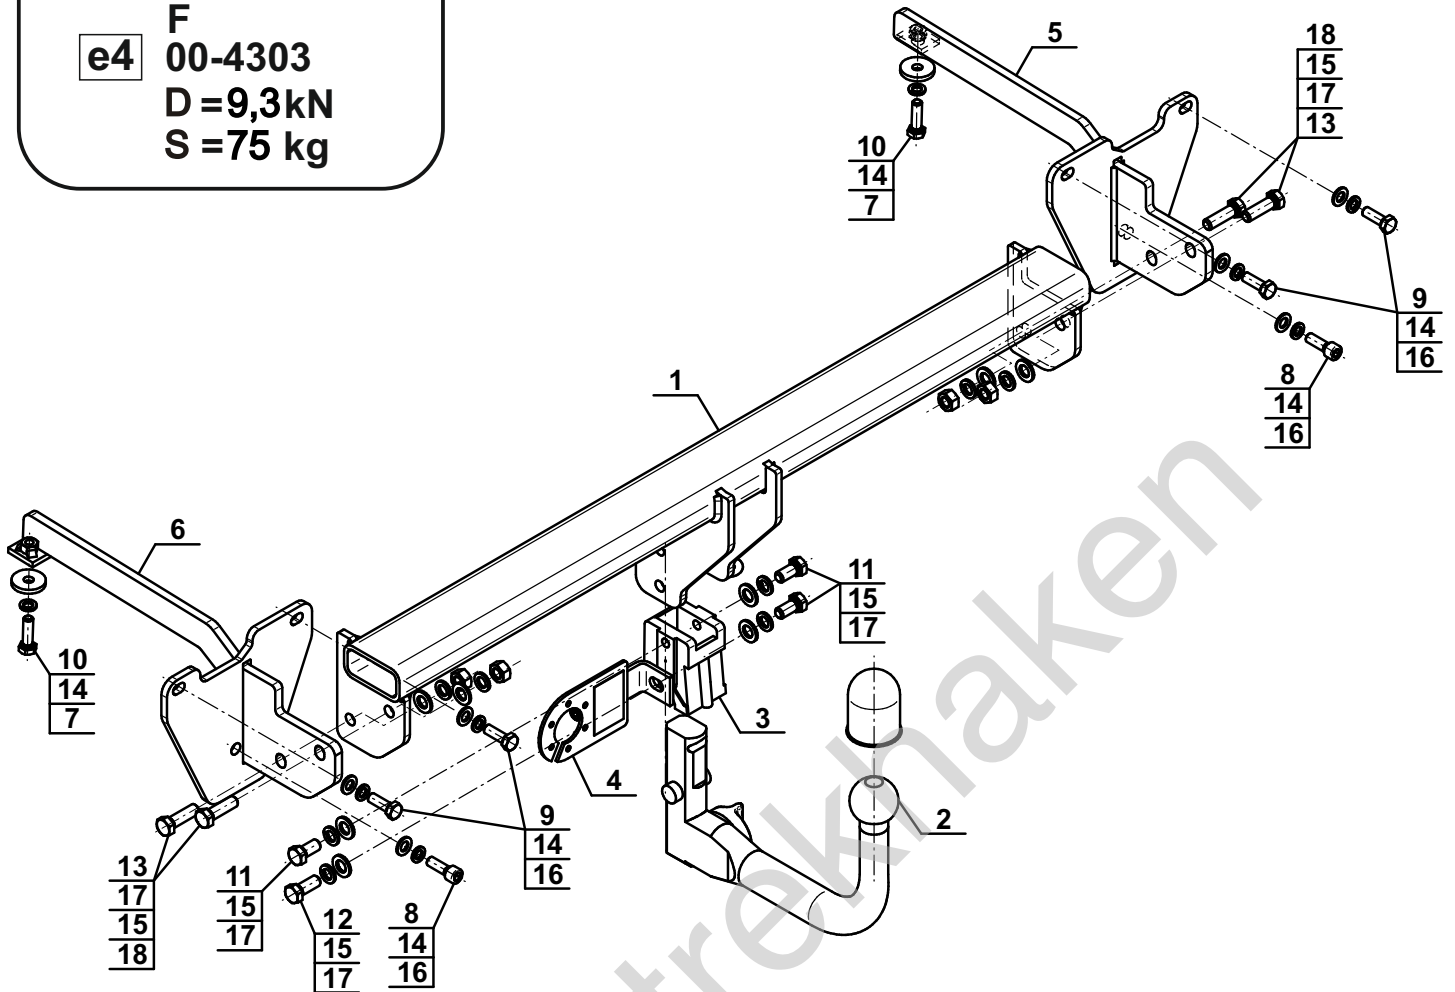

Fiat Doblo (~~CNG~~), (+Maxi)
Opel Combo D (~~CNG~~)

(02/2010 - 2022)
(2012 - 2018)

F-069

- PL** Zaczep Kulowy Instrukcja montażu i eksploatacji
- GB** Tow bar Installation and operating instructions
- D** Die Anhängerkupplung Montage- und Gebrauchsanleitung
- ES** Gancho de remolque Las instrucciones de instalación y de operación
- RU** Фаркоп Инструкция по установке и эксплуатации ТСУ
- FR** Attelage Notice de montage et d'utilisation
- IT** Gancio traino Istruzioni di montaggio
- CZ** Tažné zařízení Návod na montáž a použití
- RO** Cârlig de remorcare Instrucția de montaj și exploatare
- SE** Dragkulan Monterings- och bruksanvisningar.

YES NO

YES NO

Typ: F-069

F

e4 00-4303

D = 9,3kN

S = 75 kg

1		x1
2		x1
3		x1
4		x1
5		x1
6		x1

7		Ø35/Ø10,5x5	x2
8		M10x1,25x30 (DIN 912) (8.8)	x2
9		M10x1,25x30 (PN/M-82105) (8.8)	x4
10		M10x35 (PN/M-82105) (8.8)	x2
11		M12x25 (PN/M-82105) (8.8)	x3
12		M12x30 (PN/M-82105) (8.8)	x1
13		M12x40 (PN/M-82105) (8.8)	x4
14		Ø10,2	x8
15		Ø12,2	x8
16		Ø10,5	x6
17		Ø13,0	x8
18		M12 (8)	x4

8.8	
M6 - 10 (Nm)	M12 - 85 (Nm)
M8 - 25 (Nm)	M14 - 135 (Nm)
M10 - 50 (Nm)	M16 - 200 (Nm)

13

14

15

Olifant Trekhaken