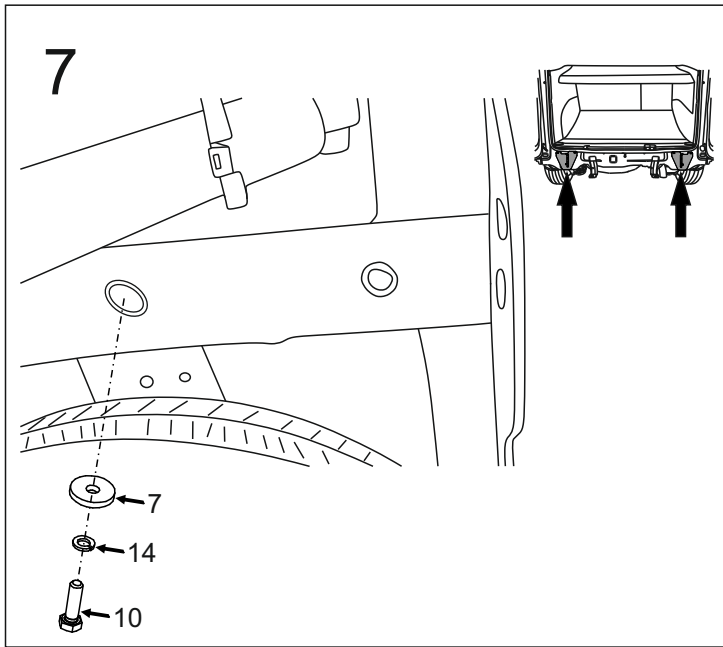

Fiat Doblo (~~CNG~~), (+Maxi)
Opel Combo D (~~CNG~~)

(02/2010 - 2022)
(2012 - 2018)

F-069

- PL** Zaczep Kulowy Instrukcja montażu i eksploatacji
- GB** Tow bar Installation and operating instructions
- D** Die Anhängerkupplung Montage- und Gebrauchsanleitung
- ES** Gancho de remolque Las instrucciones de instalación y de operación
- RU** Фаркоп Инструкция по установке и эксплуатации ТСУ
- FR** Attelage Notice de montage et d'utilisation
- IT** Gancio traino Istruzioni di montaggio
- CZ** Tažné zařízení Návod na montáž a použití
- RO** Cârlig de remorcare Instrucția de montaj și exploatare
- SE** Dragkulan Monterings- och bruksanvisningar.

YES NO

YES NO

Typ: F-069

F

e4 00-4303

D = 9,3kN

S = 75 kg

1		x1
2		x1
3		x1
4		x1
5		x1
6		x1

7		Ø35/Ø10,5x5	x2
8		M10x1,25x30 (DIN 912) (8.8)	x2
9		M10x1,25x30 (PN/M-82105) (8.8)	x4
10		M10x35 (PN/M-82105) (8.8)	x2
11		M12x25 (PN/M-82105) (8.8)	x3
12		M12x30 (PN/M-82105) (8.8)	x1
13		M12x40 (PN/M-82105) (8.8)	x4
14		Ø10,2	x8
15		Ø12,2	x8
16		Ø10,5	x6
17		Ø13,0	x8
18		M12 (8)	x4

8.8	
M6 - 10 (Nm)	M12 - 85 (Nm)
M8 - 25 (Nm)	M14 - 135 (Nm)
M10 - 50 (Nm)	M16 - 200 (Nm)

13

14

15

Olifant Trekhaken