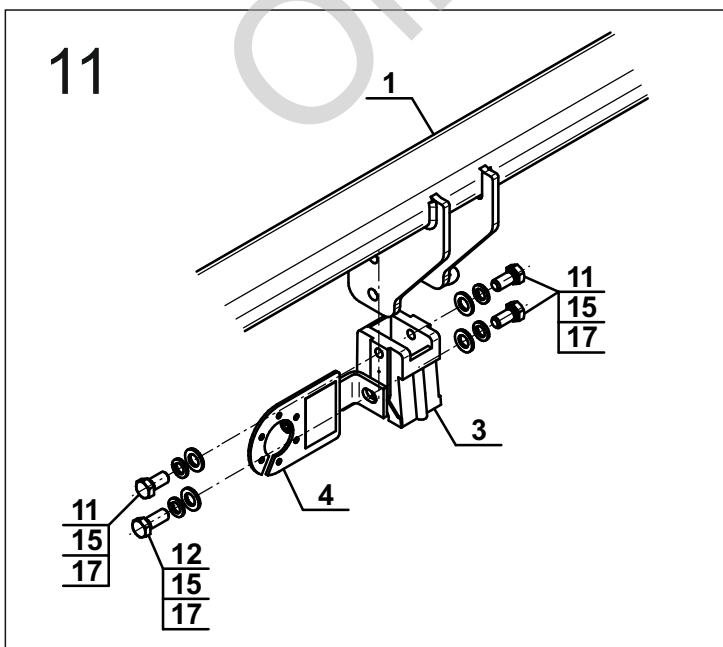

Fiat Doblo (~~CNG~~), (+Maxi)
Opel Combo D (~~CNG~~)

(02/2010 - 2022)
(2012 - 2018)

F-069

- PL** Zaczep Kulowy Instrukcja montażu i eksploatacji
- GB** Tow bar Installation and operating instructions
- D** Die Anhängerkupplung Montage- und Gebrauchsanleitung
- ES** Gancho de remolque Las instrucciones de instalación y de operación
- RU** Фаркоп Инструкция по установке и эксплуатации ТСУ
- FR** Attelage Notice de montage et d'utilisation
- IT** Gancio traino Istruzioni di montaggio
- CZ** Tažné zařízení Návod na montáž a použití
- RO** Cârlig de remorcare Instrucția de montaj și exploatare
- SE** Dragkulan Monterings- och bruksanvisningar.

YES NO

YES NO

Typ: F-069

F

e4 00-4303

D = 9,3kN

S = 75 kg

1		x1
2		x1
3		x1
4		x1
5		x1
6		x1

7		Ø35/Ø10,5x5	x2
8		M10x1,25x30 (DIN 912) (8.8)	x2
9		M10x1,25x30 (PN/M-82105) (8.8)	x4
10		M10x35 (PN/M-82105) (8.8)	x2
11		M12x25 (PN/M-82105) (8.8)	x3
12		M12x30 (PN/M-82105) (8.8)	x1
13		M12x40 (PN/M-82105) (8.8)	x4
14		Ø10,2	x8
15		Ø12,2	x8
16		Ø10,5	x6
17		Ø13,0	x8
18		M12 (8)	x4

8.8	
M6 - 10 (Nm)	M12 - 85 (Nm)
M8 - 25 (Nm)	M14 - 135 (Nm)
M10 - 50 (Nm)	M16 - 200 (Nm)

13

14

15

Olifant Trekhaken