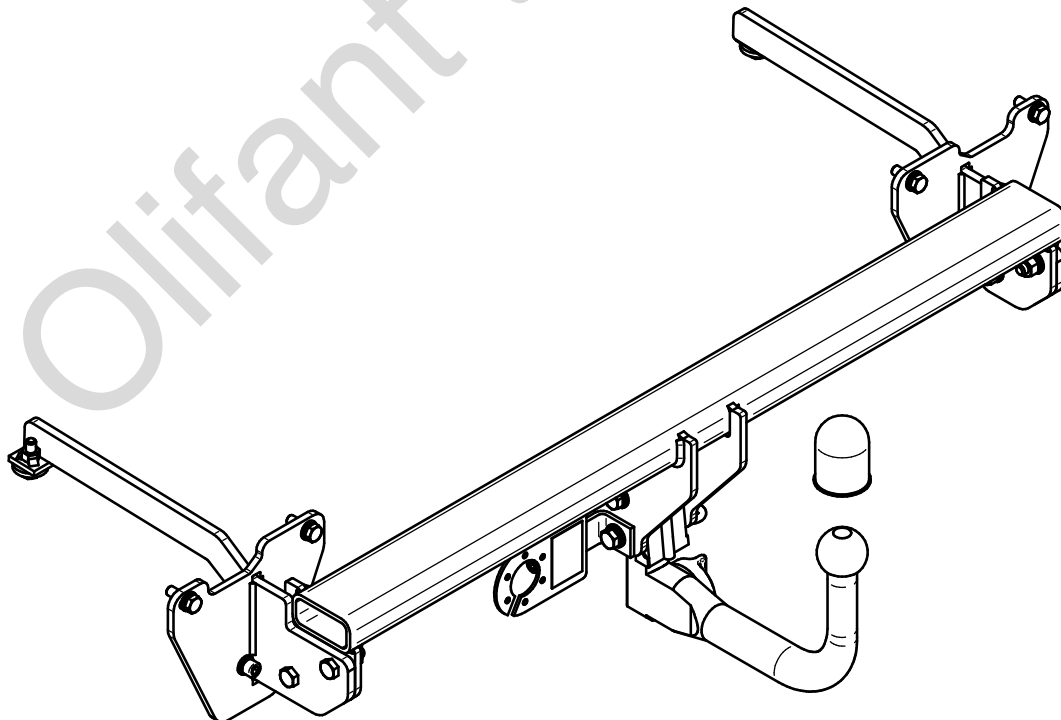

Fiat Doblo (~~CNG~~), (+Maxi)
Opel Combo D (~~CNG~~)

(02/2010 - 2022)
(2012 - 2018)

F-069

- PL** Zaczep Kulowy Instrukcja montażu i eksploatacji
- GB** Tow bar Installation and operating instructions
- D** Die Anhängerkupplung Montage- und Gebrauchsanleitung
- ES** Gancho de remolque Las instrucciones de instalación y de operación
- RU** Фаркоп Инструкция по установке и эксплуатации ТСУ
- FR** Attelage Notice de montage et d'utilisation
- IT** Gancio traino Istruzioni di montaggio
- CZ** Tažné zařízení Návod na montáž a použití
- RO** Cârlig de remorcare Instrucția de montaj și exploatare
- SE** Dragkulan Monterings- och bruksanvisningar.

YES NO

YES NO

Typ: F-069

F

e4 00-4303

D = 9,3kN

S = 75 kg

1		x1
2		x1
3		x1
4		x1
5		x1
6		x1

7		Ø35/Ø10,5x5	x2
8		M10x1,25x30 (DIN 912) (8.8)	x2
9		M10x1,25x30 (PN/M-82105) (8.8)	x4
10		M10x35 (PN/M-82105) (8.8)	x2
11		M12x25 (PN/M-82105) (8.8)	x3
12		M12x30 (PN/M-82105) (8.8)	x1
13		M12x40 (PN/M-82105) (8.8)	x4
14		Ø10,2	x8
15		Ø12,2	x8
16		Ø10,5	x6
17		Ø13,0	x8
18		M12 (8)	x4

8.8	
M6 - 10 (Nm)	M12 - 85 (Nm)
M8 - 25 (Nm)	M14 - 135 (Nm)
M10 - 50 (Nm)	M16 - 200 (Nm)

13

14

15

Olifant Trekhaken