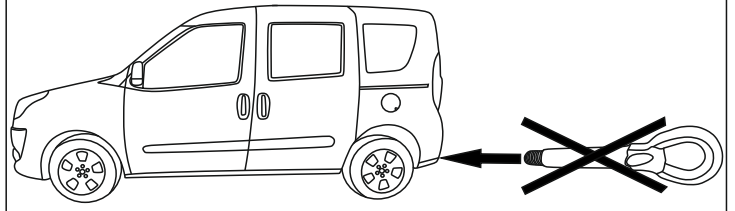

Fiat Doblo (~~CNG~~), (+Maxi)
Opel Combo D (~~CNG~~)

(02/2010 - 2022)
(2012 - 2018)

F-069

- PL** Zaczep Kulowy Instrukcja montażu i eksploatacji
- GB** Tow bar Installation and operating instructions
- D** Die Anhängerkupplung Montage- und Gebrauchsanleitung
- ES** Gancho de remolque Las instrucciones de instalación y de operación
- RU** Фаркоп Инструкция по установке и эксплуатации ТСУ
- FR** Attelage Notice de montage et d'utilisation
- IT** Gancio traino Istruzioni di montaggio
- CZ** Tažné zařízení Návod na montáž a použití
- RO** Cârlig de remorcare Instrucția de montaj și exploatare
- SE** Dragkulan Monterings- och bruksanvisningar.

8.8	
M6 - 10 (Nm)	M12 - 85 (Nm)
M8 - 25 (Nm)	M14 - 135 (Nm)
M10 - 50 (Nm)	M16 - 200 (Nm)

13

14

15

Olifant Trekhaken