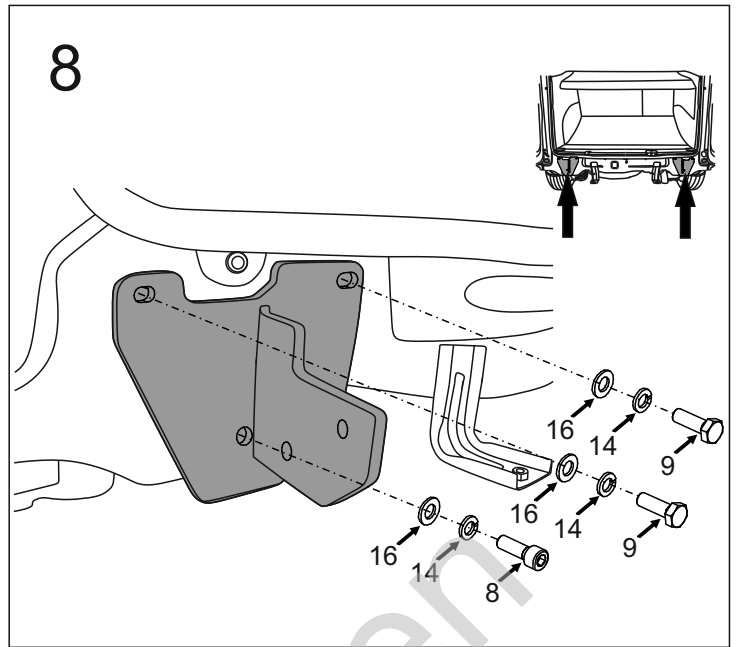

Fiat Doblo (~~CNG~~), (+Maxi)
Opel Combo D (~~CNG~~)

(02/2010 - 2022)
(2012 - 2018)

F-069

- PL** Zaczep Kulowy Instrukcja montażu i eksploatacji
- GB** Tow bar Installation and operating instructions
- D** Die Anhängerkupplung Montage- und Gebrauchsanleitung
- ES** Gancho de remolque Las instrucciones de instalación y de operación
- RU** Фаркоп Инструкция по установке и эксплуатации ТСУ
- FR** Attelage Notice de montage et d'utilisation
- IT** Gancio traino Istruzioni di montaggio
- CZ** Tažné zařízení Návod na montáž a použití
- RO** Cârlig de remorcare Instrucția de montaj și exploatare
- SE** Dragkulan Monterings- och bruksanvisningar.

YES NO

YES NO

Typ: F-069

F

e4 00-4303

D = 9,3kN

S = 75 kg

1		x1
2		x1
3		x1
4		x1
5		x1
6		x1

7		Ø35/Ø10,5x5	x2
8		M10x1,25x30 (DIN 912) (8.8)	x2
9		M10x1,25x30 (PN/M-82105) (8.8)	x4
10		M10x35 (PN/M-82105) (8.8)	x2
11		M12x25 (PN/M-82105) (8.8)	x3
12		M12x30 (PN/M-82105) (8.8)	x1
13		M12x40 (PN/M-82105) (8.8)	x4
14		Ø10,2	x8
15		Ø12,2	x8
16		Ø10,5	x6
17		Ø13,0	x8
18		M12 (8)	x4

8.8	
M6 - 10 (Nm)	M12 - 85 (Nm)
M8 - 25 (Nm)	M14 - 135 (Nm)
M10 - 50 (Nm)	M16 - 200 (Nm)

13

14

15

Olifant Trekhaken