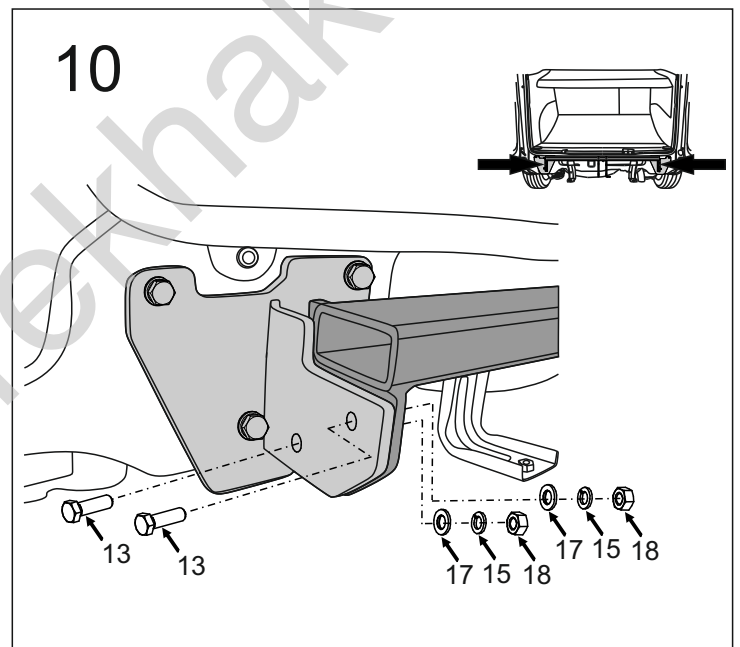

Fiat Doblo (~~CNG~~), (+Maxi)
Opel Combo D (~~CNG~~)

(02/2010 - 2022)
(2012 - 2018)

F-069

- PL** Zaczep Kulowy Instrukcja montażu i eksploatacji
- GB** Tow bar Installation and operating instructions
- D** Die Anhängerkupplung Montage- und Gebrauchsanleitung
- ES** Gancho de remolque Las instrucciones de instalación y de operación
- RU** Фаркоп Инструкция по установке и эксплуатации ТСУ
- FR** Attelage Notice de montage et d'utilisation
- IT** Gancio traino Istruzioni di montaggio
- CZ** Tažné zařízení Návod na montáž a použití
- RO** Cârlig de remorcare Instrucția de montaj și exploatare
- SE** Dragkulan Monterings- och bruksanvisningar.

YES NO

YES NO

Typ: F-069

F

e4 00-4303

D = 9,3kN

S = 75 kg

1		x1
2		x1
3		x1
4		x1
5		x1
6		x1

7		Ø35/Ø10,5x5	x2
8		M10x1,25x30 (DIN 912) (8.8)	x2
9		M10x1,25x30 (PN/M-82105) (8.8)	x4
10		M10x35 (PN/M-82105) (8.8)	x2
11		M12x25 (PN/M-82105) (8.8)	x3
12		M12x30 (PN/M-82105) (8.8)	x1
13		M12x40 (PN/M-82105) (8.8)	x4
14		Ø10,2	x8
15		Ø12,2	x8
16		Ø10,5	x6
17		Ø13,0	x8
18		M12 (8)	x4

8.8	
M6 - 10 (Nm)	M12 - 85 (Nm)
M8 - 25 (Nm)	M14 - 135 (Nm)
M10 - 50 (Nm)	M16 - 200 (Nm)

13

14

15

Olifant Trekhaken