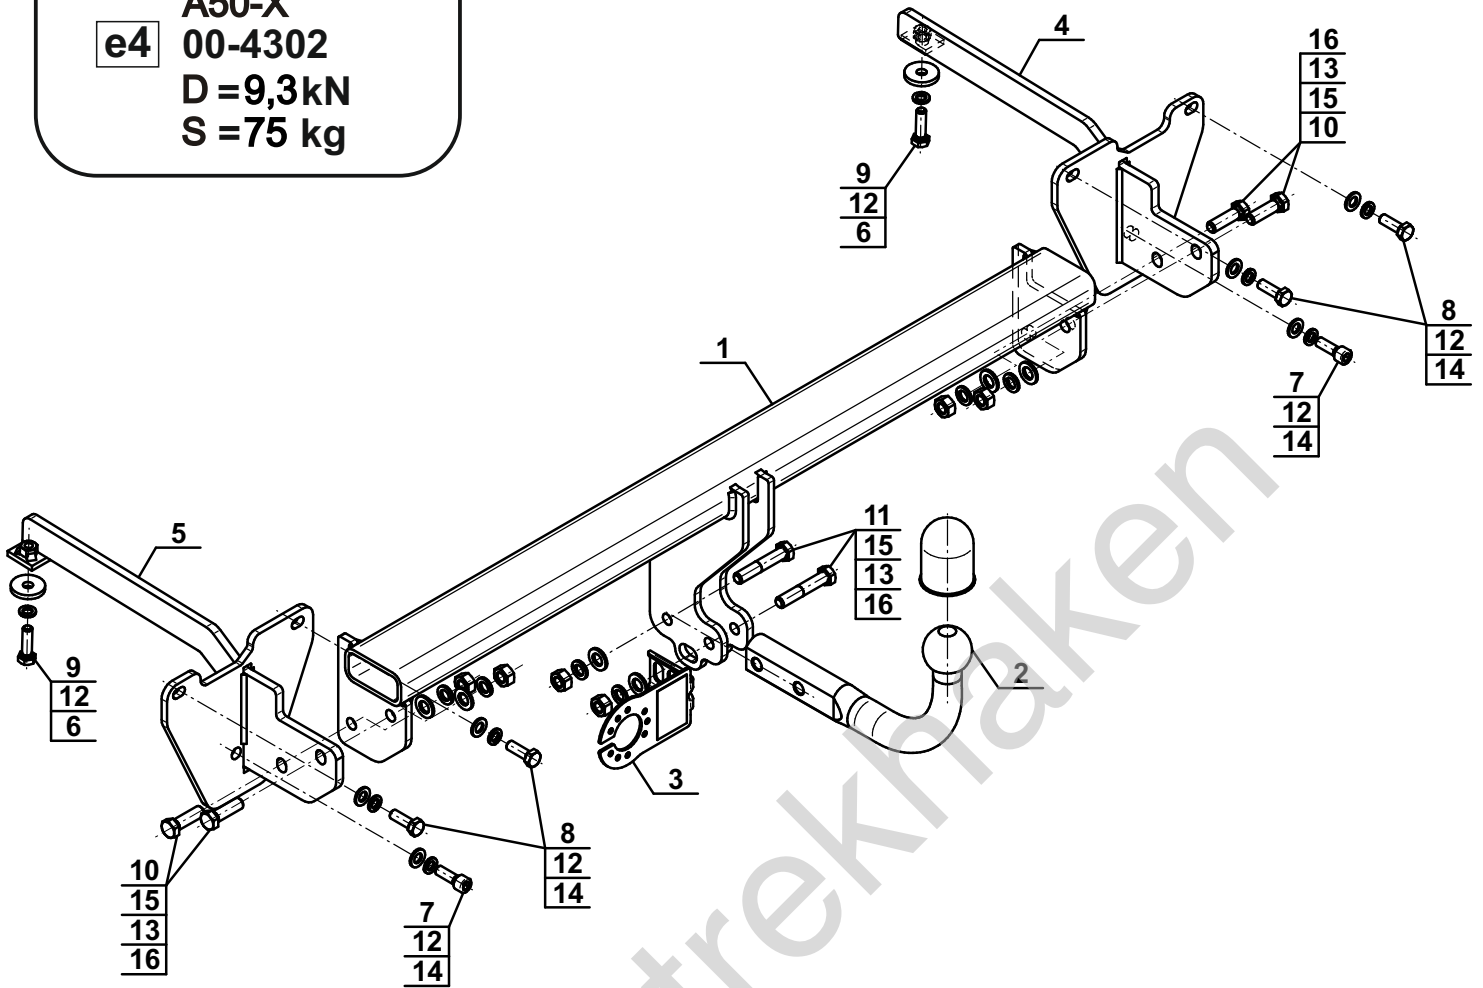

Fiat Doblo (~~CNG~~), (+Maxi)
Opel Combo D (~~CNG~~)

(02/2010 - 2022)
(2012 - 2018)

F-068

- PL** Zaczep Kulowy Instrukcja montażu i eksploatacji
- GB** Tow bar Installation and operating instructions
- D** Die Anhängerkupplung Montage- und Gebrauchsanleitung
- ES** Gancho de remolque Las instrucciones de instalación y de operación
- RU** Фаркоп Инструкция по установке и эксплуатации ТСУ
- FR** Attelage Notice de montage et d'utilisation
- IT** Gancio traino Istruzioni di montaggio
- CZ** Tažné zařízení Návod na montáž a použití
- RO** Cârlig de remorcare Instrucția de montaj și exploatare
- SE** Dragkulan Monterings- och bruksanvisningar.

YES NO

YES NO

Typ: F-068
 A50-X
 e4 00-4302
 D = 9,3kN
 S = 75 kg

1		x1
2		x1
3		x1
4		x1
5		x1

6		Ø35/Ø10,5x5	x2
7		M10x1,25x30 (DIN 912) (8.8)	x2
8		M10x1,25x30 (PN/M-82105) (8.8)	x4
9		M10x35 (PN/M-82105) (8.8)	x2
10		M12x40 (PN/M-82105) (8.8)	x4
11		M12x65 (PN/M-82101) (8.8)	x2
12		Ø10,2	x8
13		Ø12,2	x6
14		Ø10,5	x6
15		Ø13,0	x6
16		M12 (8)	x6

8.8	
M6 - 10 (Nm)	M12 - 85 (Nm)
M8 - 25 (Nm)	M14 - 135 (Nm)
M10 - 50 (Nm)	M16 - 200 (Nm)

13

14

Olifant trekhaken