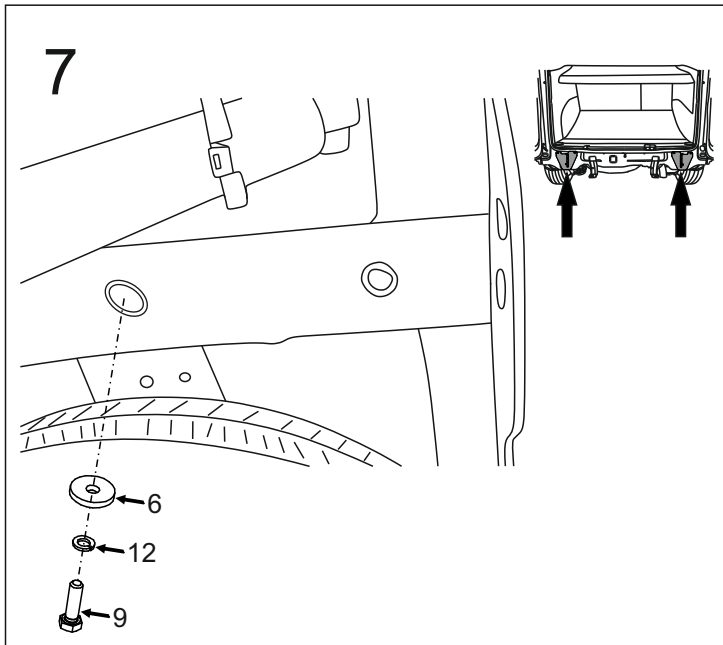

Fiat Doblo (~~CNG~~), (+Maxi)
Opel Combo D (~~CNG~~)

(02/2010 - 2022)
(2012 - 2018)

F-068

- PL** Zaczep Kulowy Instrukcja montażu i eksploatacji
- GB** Tow bar Installation and operating instructions
- D** Die Anhängerkupplung Montage- und Gebrauchsanleitung
- ES** Gancho de remolque Las instrucciones de instalación y de operación
- RU** Фаркоп Инструкция по установке и эксплуатации ТСУ
- FR** Attelage Notice de montage et d'utilisation
- IT** Gancio traino Istruzioni di montaggio
- CZ** Tažné zařízení Návod na montáž a použití
- RO** Cârlig de remorcare Instrucția de montaj și exploatare
- SE** Dragkulan Monterings- och bruksanvisningar.

YES NO

YES NO

Typ: F-068
 A50-X
 e4 00-4302
 D = 9,3kN
 S = 75 kg

1		x1
2		x1
3		x1
4		x1
5		x1

6		Ø35/Ø10,5x5	x2
7		M10x1,25x30 (DIN 912) (8.8)	x2
8		M10x1,25x30 (PN/M-82105) (8.8)	x4
9		M10x35 (PN/M-82105) (8.8)	x2
10		M12x40 (PN/M-82105) (8.8)	x4
11		M12x65 (PN/M-82101) (8.8)	x2
12		Ø10,2	x8
13		Ø12,2	x6
14		Ø10,5	x6
15		Ø13,0	x6
16		M12 (8)	x6

8.8	
M6 - 10 (Nm)	M12 - 85 (Nm)
M8 - 25 (Nm)	M14 - 135 (Nm)
M10 - 50 (Nm)	M16 - 200 (Nm)

13

14

Olifant trekhaken