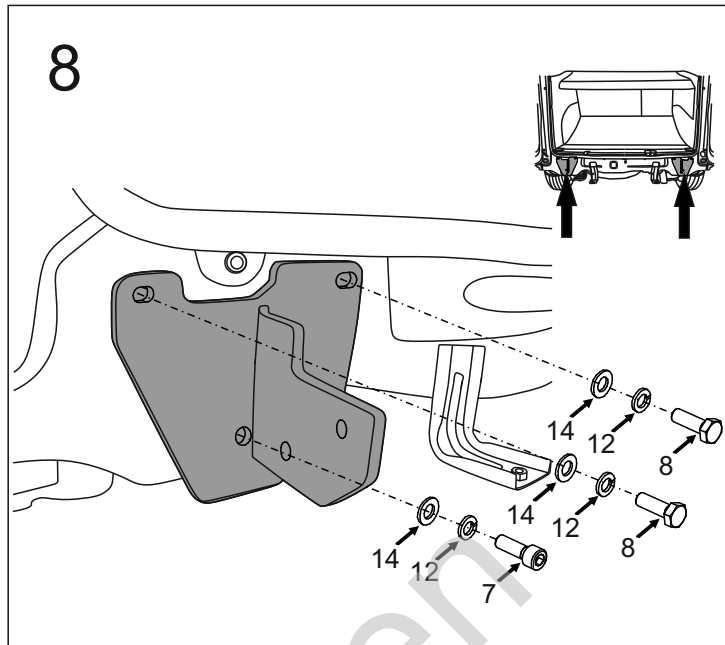

Fiat Doblo (~~CNG~~), (+Maxi)
Opel Combo D (~~CNG~~)

(02/2010 - 2022)
(2012 - 2018)

F-068

- PL** Zaczep Kulowy Instrukcja montażu i eksploatacji
- GB** Tow bar Installation and operating instructions
- D** Die Anhängerkupplung Montage- und Gebrauchsanleitung
- ES** Gancho de remolque Las instrucciones de instalación y de operación
- RU** Фаркоп Инструкция по установке и эксплуатации ТСУ
- FR** Attelage Notice de montage et d'utilisation
- IT** Gancio traino Istruzioni di montaggio
- CZ** Tažné zařízení Návod na montáž a použití
- RO** Cârlig de remorcare Instrucția de montaj și exploatare
- SE** Dragkulan Monterings- och bruksanvisningar.

YES NO

YES NO

Typ: F-068
 A50-X
 e4 00-4302
 D = 9,3kN
 S = 75 kg

1		x1
2		x1
3		x1
4		x1
5		x1

6		Ø35/Ø10,5x5	x2
7		M10x1,25x30 (DIN 912) (8.8)	x2
8		M10x1,25x30 (PN/M-82105) (8.8)	x4
9		M10x35 (PN/M-82105) (8.8)	x2
10		M12x40 (PN/M-82105) (8.8)	x4
11		M12x65 (PN/M-82101) (8.8)	x2
12		Ø10,2	x8
13		Ø12,2	x6
14		Ø10,5	x6
15		Ø13,0	x6
16		M12 (8)	x6

8.8	
M6 - 10 (Nm)	M12 - 85 (Nm)
M8 - 25 (Nm)	M14 - 135 (Nm)
M10 - 50 (Nm)	M16 - 200 (Nm)

13

14

Olifant trekhaken