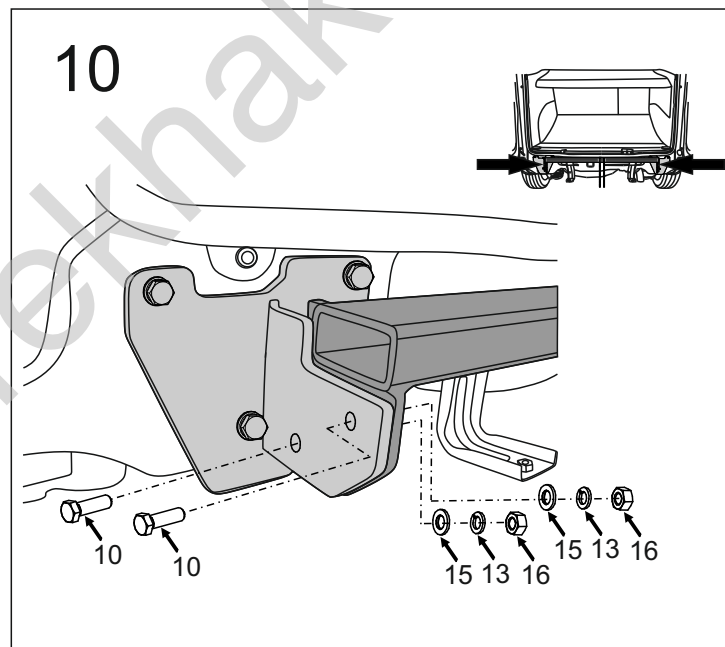

Fiat Doblo (~~CNG~~), (+Maxi)
Opel Combo D (~~CNG~~)

(02/2010 - 2022)
(2012 - 2018)

F-068

- PL** Zaczep Kulowy Instrukcja montażu i eksploatacji
- GB** Tow bar Installation and operating instructions
- D** Die Anhängerkupplung Montage- und Gebrauchsanleitung
- ES** Gancho de remolque Las instrucciones de instalación y de operación
- RU** Фаркоп Инструкция по установке и эксплуатации ТСУ
- FR** Attelage Notice de montage et d'utilisation
- IT** Gancio traino Istruzioni di montaggio
- CZ** Tažné zařízení Návod na montáž a použití
- RO** Cârlig de remorcare Instrucția de montaj și exploatare
- SE** Dragkulan Monterings- och bruksanvisningar.

YES NO

YES NO

Typ: F-068
 A50-X
 e4 00-4302
 D = 9,3kN
 S = 75 kg

1		x1
2		x1
3		x1
4		x1
5		x1

6		Ø35/Ø10,5x5	x2
7		M10x1,25x30 (DIN 912) (8.8)	x2
8		M10x1,25x30 (PN/M-82105) (8.8)	x4
9		M10x35 (PN/M-82105) (8.8)	x2
10		M12x40 (PN/M-82105) (8.8)	x4
11		M12x65 (PN/M-82101) (8.8)	x2
12		Ø10,2	x8
13		Ø12,2	x6
14		Ø10,5	x6
15		Ø13,0	x6
16		M12 (8)	x6

8.8	
M6 - 10 (Nm)	M12 - 85 (Nm)
M8 - 25 (Nm)	M14 - 135 (Nm)
M10 - 50 (Nm)	M16 - 200 (Nm)

13

14

Olifant trekhaken