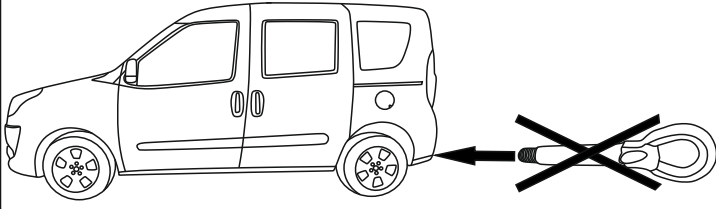

13

14

Olifant trekhaken