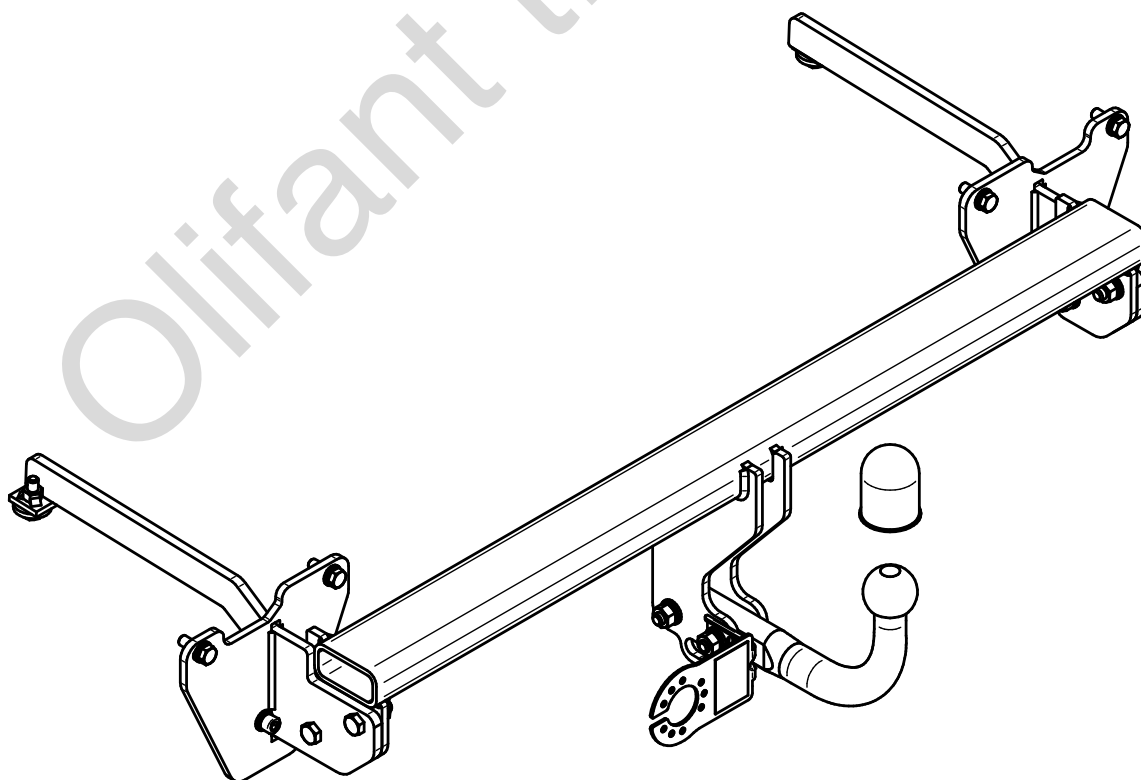

Fiat Doblo (~~CNG~~), (+Maxi)
Opel Combo D (~~CNG~~)

(02/2010 - 2022)
(2012 - 2018)

F-068

- PL** Zaczep Kulowy Instrukcja montażu i eksploatacji
- GB** Tow bar Installation and operating instructions
- D** Die Anhängerkupplung Montage- und Gebrauchsanleitung
- ES** Gancho de remolque Las instrucciones de instalación y de operación
- RU** Фаркоп Инструкция по установке и эксплуатации ТСУ
- FR** Attelage Notice de montage et d'utilisation
- IT** Gancio traino Istruzioni di montaggio
- CZ** Tažné zařízení Návod na montáž a použití
- RO** Cârlig de remorcare Instrucția de montaj și exploatare
- SE** Dragkulan Monterings- och bruksanvisningar.

YES NO

YES NO

Typ: F-068
 A50-X
 e4 00-4302
 D = 9,3kN
 S = 75 kg

1		x1
2		x1
3		x1
4		x1
5		x1

6		Ø35/Ø10,5x5	x2
7		M10x1,25x30 (DIN 912) (8.8)	x2
8		M10x1,25x30 (PN/M-82105) (8.8)	x4
9		M10x35 (PN/M-82105) (8.8)	x2
10		M12x40 (PN/M-82105) (8.8)	x4
11		M12x65 (PN/M-82101) (8.8)	x2
12		Ø10,2	x8
13		Ø12,2	x6
14		Ø10,5	x6
15		Ø13,0	x6
16		M12 (8)	x6

8.8	
M6 - 10 (Nm)	M12 - 85 (Nm)
M8 - 25 (Nm)	M14 - 135 (Nm)
M10 - 50 (Nm)	M16 - 200 (Nm)

13

14

Olifant trekhaken