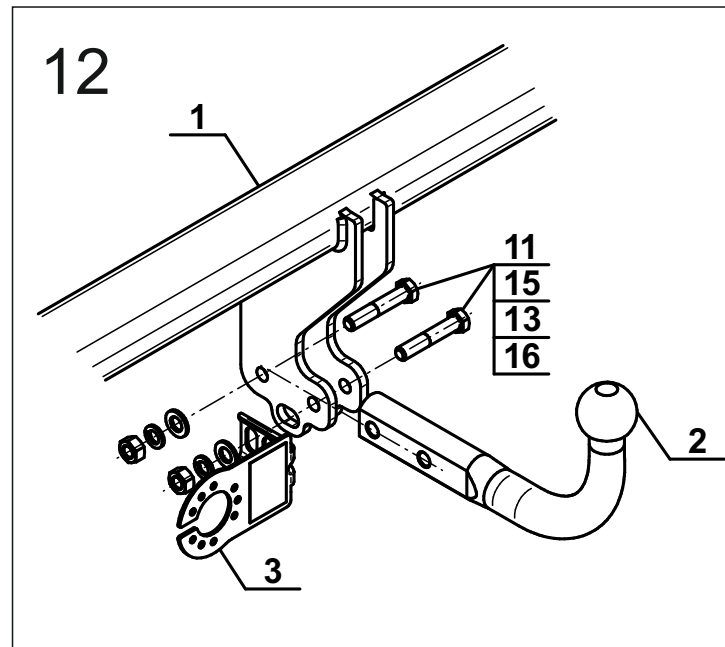

Fiat Doblo (~~CNG~~), (+Maxi)
Opel Combo D (~~CNG~~)

(02/2010 - 2022)
(2012 - 2018)

F-068

- PL** Zaczep Kulowy Instrukcja montażu i eksploatacji
- GB** Tow bar Installation and operating instructions
- D** Die Anhängerkupplung Montage- und Gebrauchsanleitung
- ES** Gancho de remolque Las instrucciones de instalación y de operación
- RU** Фаркоп Инструкция по установке и эксплуатации ТСУ
- FR** Attelage Notice de montage et d'utilisation
- IT** Gancio traino Istruzioni di montaggio
- CZ** Tažné zařízení Návod na montáž a použití
- RO** Cârlig de remorcare Instrucția de montaj și exploatare
- SE** Dragkulan Monterings- och bruksanvisningar.

YES NO

YES NO

Typ: F-068
 A50-X
 e4 00-4302
 D = 9,3kN
 S = 75 kg

1		x1
2		x1
3		x1
4		x1
5		x1

6		Ø35/Ø10,5x5	x2
7		M10x1,25x30 (DIN 912) (8.8)	x2
8		M10x1,25x30 (PN/M-82105) (8.8)	x4
9		M10x35 (PN/M-82105) (8.8)	x2
10		M12x40 (PN/M-82105) (8.8)	x4
11		M12x65 (PN/M-82101) (8.8)	x2
12		Ø10,2	x8
13		Ø12,2	x6
14		Ø10,5	x6
15		Ø13,0	x6
16		M12 (8)	x6

8.8	
M6 - 10 (Nm)	M12 - 85 (Nm)
M8 - 25 (Nm)	M14 - 135 (Nm)
M10 - 50 (Nm)	M16 - 200 (Nm)

13

14

Olifant trekhaken