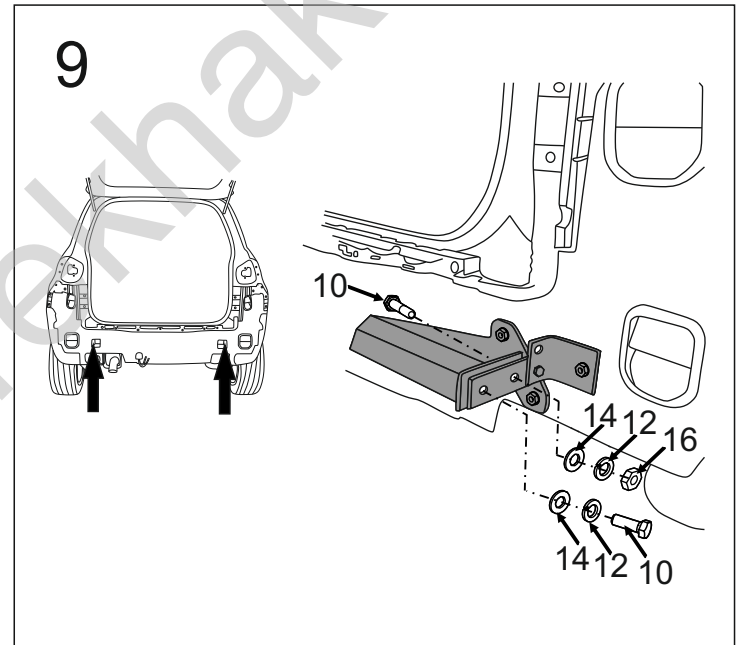

**Fiat 500L Trekking**  
**Fiat 500L Cross**

**(2012 - 2017)**  
**(2018 - →)**

**F-060**

- PL** **Zaczep Kulowy** Instrukcja montażu i eksploatacji
- GB** **Tow bar** Installation and operating instructions
- D** **Die Anhängerkupplung** Montage- und Gebrauchsanleitung
- ES** **Gancho de remolque** Las instrucciones de instalación y de operación
- RU** **Фаркоп** Инструкция по установке и эксплуатации ТСУ
- FR** **Attelage** Notice de montage et d'utilisation
- IT** **Gancio traino** Istruzioni di montaggio
- CZ** **Tažné zařízení** Návod na montáž a použití
- RO** **Cârlig de remorcare** Instrucția de montaj și exploatare
- SE** **Dragkulan** Monterings- och bruksanvisningar.

YES  NO

YES  NO

Typ: F-060  
 A50-X  
 E20 55R-01 4999  
 D = 7,22 kN  
 S = 90 kg

1		x1
2		x1
3		x1
4		x1
5		x1

6		x2
7		Ø24/Ø8,5x2,5 x6
8		40x40x5/Ø10,5 x2
9		M10x30 (PN/M-82105) (8.8) x2
10		M10x35 (PN/M-82105) (8.8) x6
11		M12x65 (PN/M-82101) (8.8) x2
12		Ø10,2 x8
13		Ø12,2 x2
14		Ø10,5 x6
15		Ø13,0 x2
16		M10 (8) x4
17		M12 (8) x2

**OPTION**

	1x	M12x35	1x	Ø12,2
	1x	Ø13,0	1x	M12

(CZ-050.00)

8.8	
M6 - 10 (Nm)	M12 - 85 (Nm)
M8 - 25 (Nm)	M14 - 135 (Nm)
M10 - 50 (Nm)	M16 - 200 (Nm)