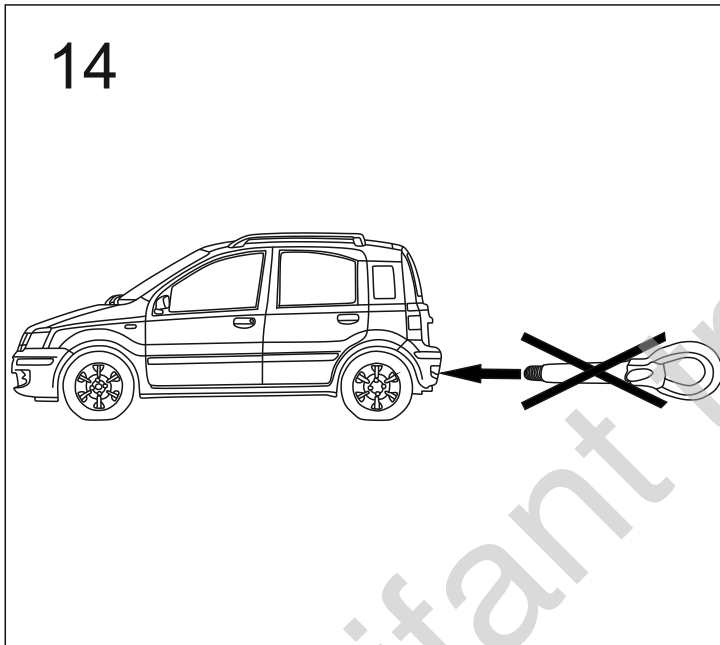

**Fiat 500L Trekking**  
**Fiat 500L Cross**

**(2012 - 2017)**  
**(2018 - →)**

**F-060**

- PL** **Zaczep Kulowy** Instrukcja montażu i eksploatacji
- GB** **Tow bar** Installation and operating instructions
- D** **Die Anhängerkupplung** Montage- und Gebrauchsanleitung
- ES** **Gancho de remolque** Las instrucciones de instalación y de operación
- RU** **Фаркоп** Инструкция по установке и эксплуатации ТСУ
- FR** **Attelage** Notice de montage et d'utilisation
- IT** **Gancio traino** Istruzioni di montaggio
- CZ** **Tažné zařízení** Návod na montáž a použití
- RO** **Cârlig de remorcare** Instrucția de montaj și exploatare
- SE** **Dragkulan** Monterings- och bruksanvisningar.

**OPTION**

	1x	M12x35	1x	Ø12,2
	1x	Ø13,0	1x	M12

(CZ-050.00)

8.8	
M6 - 10 (Nm)	M12 - 85 (Nm)
M8 - 25 (Nm)	M14 - 135 (Nm)
M10 - 50 (Nm)	M16 - 200 (Nm)