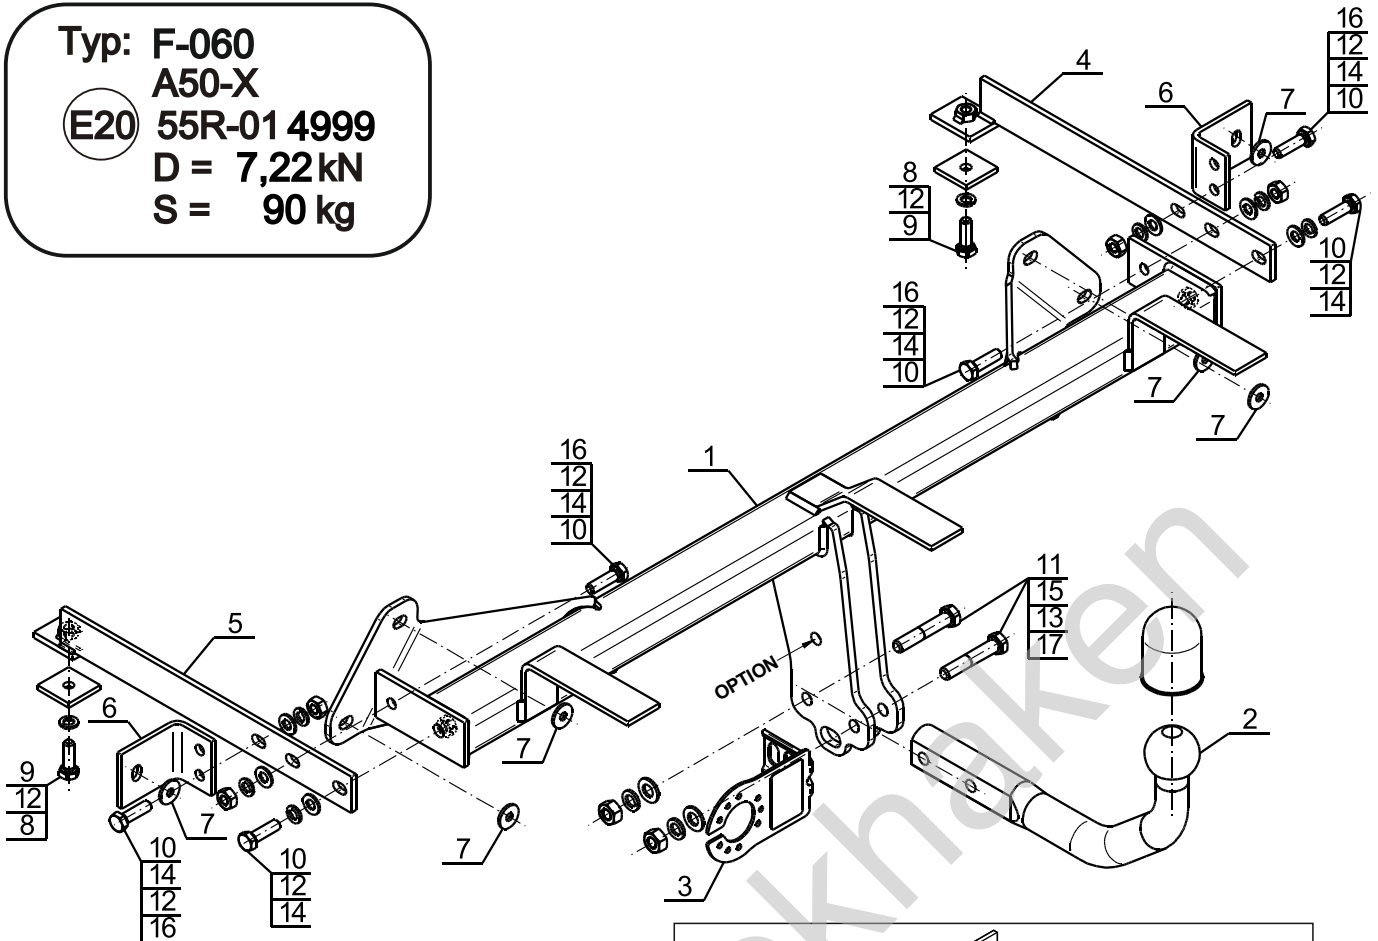

**Fiat 500L Trekking**  
**Fiat 500L Cross**

**(2012 - 2017)**  
**(2018 - →)**

**F-060**

- PL** **Zaczep Kulowy** Instrukcja montażu i eksploatacji
- GB** **Tow bar** Installation and operating instructions
- D** **Die Anhängerkupplung** Montage- und Gebrauchsanleitung
- ES** **Gancho de remolque** Las instrucciones de instalación y de operación
- RU** **Фаркоп** Инструкция по установке и эксплуатации ТСУ
- FR** **Attelage** Notice de montage et d'utilisation
- IT** **Gancio traino** Istruzioni di montaggio
- CZ** **Tažné zařízení** Návod na montáž a použití
- RO** **Cârlig de remorcare** Instrucția de montaj și exploatare
- SE** **Dragkulan** Monterings- och bruksanvisningar.

YES  NO

YES  NO

Typ: F-060  
 A50-X  
 E20 55R-01 4999  
 D = 7,22 kN  
 S = 90 kg

1		x1
2		x1
3		x1
4		x1
5		x1

6		x2
7		Ø24/Ø8,5x2,5 x6
8		40x40x5/Ø10,5 x2
9		M10x30 (PN/M-82105) (8.8) x2
10		M10x35 (PN/M-82105) (8.8) x6
11		M12x65 (PN/M-82101) (8.8) x2
12		Ø10,2 x8
13		Ø12,2 x2
14		Ø10,5 x6
15		Ø13,0 x2
16		M10 (8) x4
17		M12 (8) x2

**OPTION**

	1x	M12x35	1x	Ø12,2
	1x	Ø13,0	1x	M12

(CZ-050.00)

8.8	
M6 - 10 (Nm)	M12 - 85 (Nm)
M8 - 25 (Nm)	M14 - 135 (Nm)
M10 - 50 (Nm)	M16 - 200 (Nm)

## OPTION

F-060/F-061/F-061 W7  
Fiat 500L Trekking  
(2012 - 2017)

Szablon/ Template

Fiat 500L Cross  
(2018 - →)