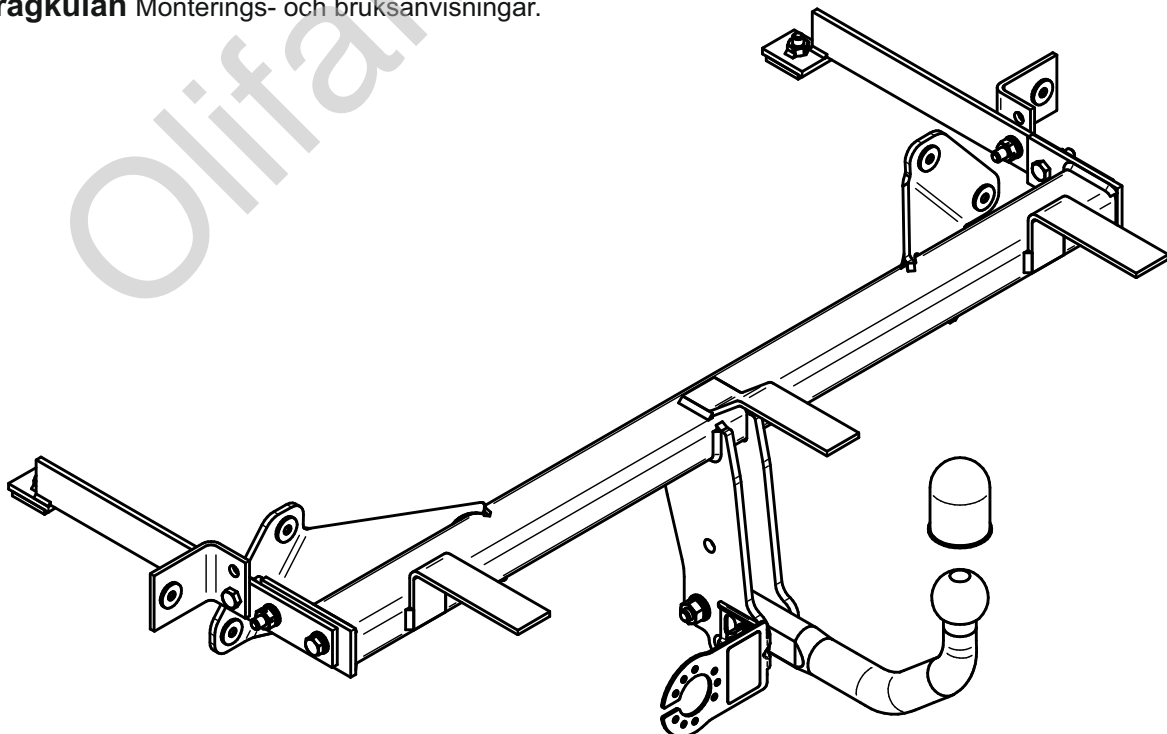

**Fiat 500L Trekking**  
**Fiat 500L Cross**

**(2012 - 2017)**  
**(2018 - →)**

**F-060**

- PL** **Zaczep Kulowy** Instrukcja montażu i eksploatacji
- GB** **Tow bar** Installation and operating instructions
- D** **Die Anhängerkupplung** Montage- und Gebrauchsanleitung
- ES** **Gancho de remolque** Las instrucciones de instalación y de operación
- RU** **Фаркоп** Инструкция по установке и эксплуатации ТСУ
- FR** **Attelage** Notice de montage et d'utilisation
- IT** **Gancio traino** Istruzioni di montaggio
- CZ** **Tažné zařízení** Návod na montáž a použití
- RO** **Cârlig de remorcare** Instrucția de montaj și exploatare
- SE** **Dragkulan** Monterings- och bruksanvisningar.

YES  NO

YES  NO

Typ: F-060  
 A50-X  
 E20 55R-01 4999  
 D = 7,22 kN  
 S = 90 kg

1		x1
2		x1
3		x1
4		x1
5		x1

6		x2
7		Ø24/Ø8,5x2,5 x6
8		40x40x5/Ø10,5 x2
9		M10x30 (PN/M-82105) (8.8) x2
10		M10x35 (PN/M-82105) (8.8) x6
11		M12x65 (PN/M-82101) (8.8) x2
12		Ø10,2 x8
13		Ø12,2 x2
14		Ø10,5 x6
15		Ø13,0 x2
16		M10 (8) x4
17		M12 (8) x2