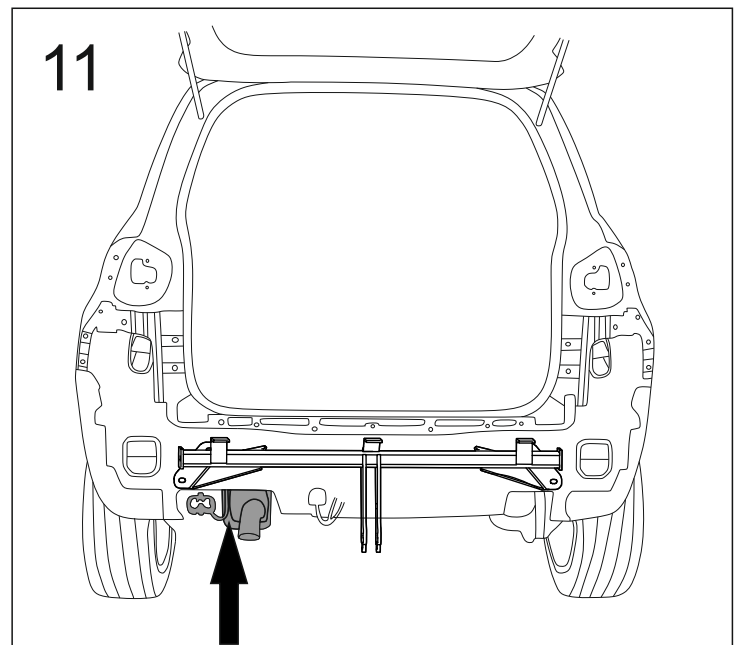

**Fiat 500L Trekking**  
**Fiat 500L Cross**

**(2012 - 2017)**  
**(2018 - →)**

**F-060**

- PL** **Zaczep Kulowy** Instrukcja montażu i eksploatacji
- GB** **Tow bar** Installation and operating instructions
- D** **Die Anhängerkupplung** Montage- und Gebrauchsanleitung
- ES** **Gancho de remolque** Las instrucciones de instalación y de operación
- RU** **Фаркоп** Инструкция по установке и эксплуатации ТСУ
- FR** **Attelage** Notice de montage et d'utilisation
- IT** **Gancio traino** Istruzioni di montaggio
- CZ** **Tažné zařízení** Návod na montáž a použití
- RO** **Cârlig de remorcare** Instrucția de montaj și exploatare
- SE** **Dragkulan** Monterings- och bruksanvisningar.

**OPTION**

	1x	M12x35	1x	Ø12,2
	1x	Ø13,0	1x	M12

(CZ-050.00)

8.8	
M6 - 10 (Nm)	M12 - 85 (Nm)
M8 - 25 (Nm)	M14 - 135 (Nm)
M10 - 50 (Nm)	M16 - 200 (Nm)