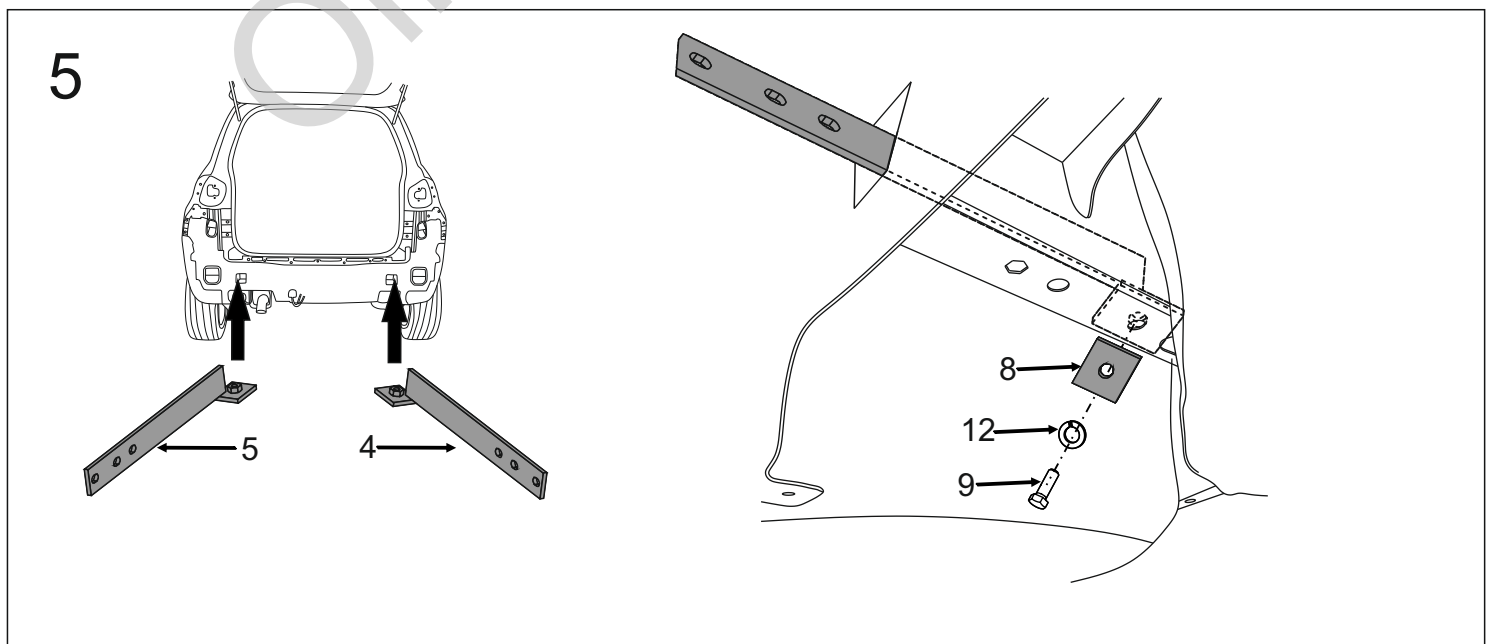

**Fiat 500L Trekking**  
**Fiat 500L Cross**

**(2012 - 2017)**  
**(2018 - →)**

**F-060**

- PL** **Zaczep Kulowy** Instrukcja montażu i eksploatacji
- GB** **Tow bar** Installation and operating instructions
- D** **Die Anhängerkupplung** Montage- und Gebrauchsanleitung
- ES** **Gancho de remolque** Las instrucciones de instalación y de operación
- RU** **Фаркоп** Инструкция по установке и эксплуатации ТСУ
- FR** **Attelage** Notice de montage et d'utilisation
- IT** **Gancio traino** Istruzioni di montaggio
- CZ** **Tažné zařízení** Návod na montáž a použití
- RO** **Cârlig de remorcare** Instrucția de montaj și exploatare
- SE** **Dragkulan** Monterings- och bruksanvisningar.

YES  NO

YES  NO

Typ: F-060  
 A50-X  
 E20 55R-01 4999  
 D = 7,22 kN  
 S = 90 kg

1		x1
2		x1
3		x1
4		x1
5		x1

6		x2
7		Ø24/Ø8,5x2,5 x6
8		40x40x5/Ø10,5 x2
9		M10x30 (PN/M-82105) (8.8) x2
10		M10x35 (PN/M-82105) (8.8) x6
11		M12x65 (PN/M-82101) (8.8) x2
12		Ø10,2 x8
13		Ø12,2 x2
14		Ø10,5 x6
15		Ø13,0 x2
16		M10 (8) x4
17		M12 (8) x2

**OPTION**

	1x	M12x35	1x	Ø12,2
	1x	Ø13,0	1x	M12

(CZ-050.00)

8.8	
M6 - 10 (Nm)	M12 - 85 (Nm)
M8 - 25 (Nm)	M14 - 135 (Nm)
M10 - 50 (Nm)	M16 - 200 (Nm)