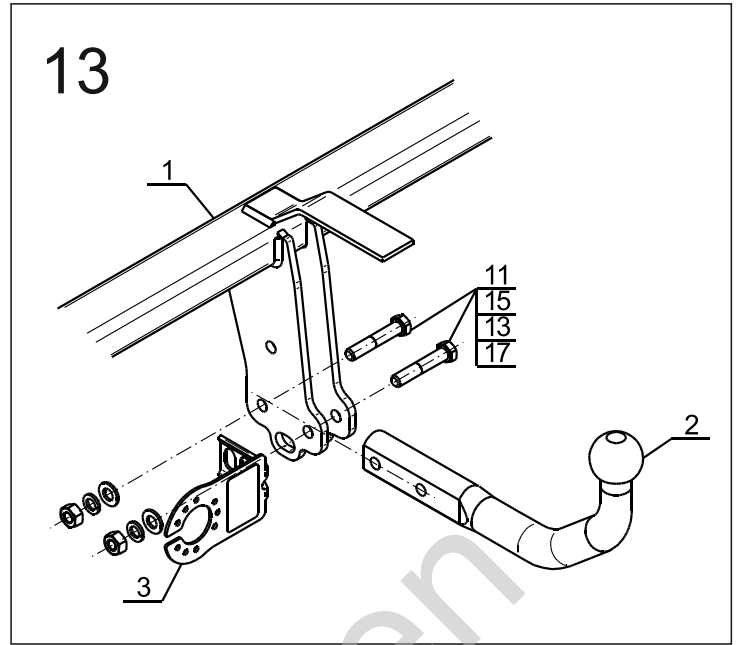

**Fiat 500L Trekking**  
**Fiat 500L Cross**

**(2012 - 2017)**  
**(2018 - →)**

**F-060**

- PL** **Zaczep Kulowy** Instrukcja montażu i eksploatacji
- GB** **Tow bar** Installation and operating instructions
- D** **Die Anhängerkupplung** Montage- und Gebrauchsanleitung
- ES** **Gancho de remolque** Las instrucciones de instalación y de operación
- RU** **Фаркоп** Инструкция по установке и эксплуатации ТСУ
- FR** **Attelage** Notice de montage et d'utilisation
- IT** **Gancio traino** Istruzioni di montaggio
- CZ** **Tažné zařízení** Návod na montáž a použití
- RO** **Cârlig de remorcare** Instrucția de montaj și exploatare
- SE** **Dragkulan** Monterings- och bruksanvisningar.

YES  NO

YES  NO

Typ: F-060  
 A50-X  
 E20 55R-01 4999  
 D = 7,22 kN  
 S = 90 kg

1		x1
2		x1
3		x1
4		x1
5		x1

6		x2
7		Ø24/Ø8,5x2,5 x6
8		40x40x5/Ø10,5 x2
9		M10x30 (PN/M-82105) (8.8) x2
10		M10x35 (PN/M-82105) (8.8) x6
11		M12x65 (PN/M-82101) (8.8) x2
12		Ø10,2 x8
13		Ø12,2 x2
14		Ø10,5 x6
15		Ø13,0 x2
16		M10 (8) x4
17		M12 (8) x2

**OPTION**

	1x	M12x35	1x	Ø12,2
	1x	Ø13,0	1x	M12

(CZ-050.00)

8.8	
M6 - 10 (Nm)	M12 - 85 (Nm)
M8 - 25 (Nm)	M14 - 135 (Nm)
M10 - 50 (Nm)	M16 - 200 (Nm)