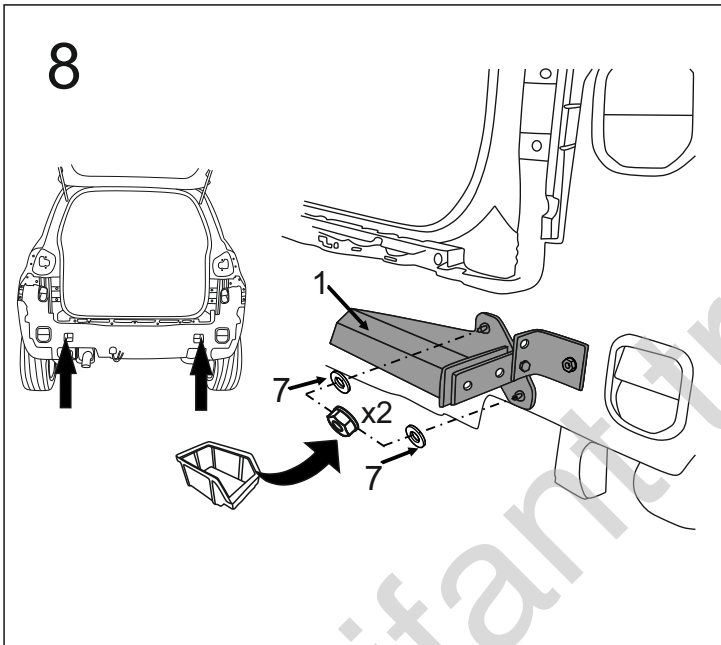

**Fiat 500L Trekking**  
**Fiat 500L Cross**

**(2012 - 2017)**  
**(2018 - →)**

**F-060**

- PL** **Zaczep Kulowy** Instrukcja montażu i eksploatacji
- GB** **Tow bar** Installation and operating instructions
- D** **Die Anhängerkupplung** Montage- und Gebrauchsanleitung
- ES** **Gancho de remolque** Las instrucciones de instalación y de operación
- RU** **Фаркоп** Инструкция по установке и эксплуатации ТСУ
- FR** **Attelage** Notice de montage et d'utilisation
- IT** **Gancio traino** Istruzioni di montaggio
- CZ** **Tažné zařízení** Návod na montáž a použití
- RO** **Cârlig de remorcare** Instrucția de montaj și exploatare
- SE** **Dragkulan** Monterings- och bruksanvisningar.

**OPTION**

	1x	M12x35	1x	Ø12,2
	1x	Ø13,0	1x	M12

(CZ-050.00)

8.8	
M6 - 10 (Nm)	M12 - 85 (Nm)
M8 - 25 (Nm)	M14 - 135 (Nm)
M10 - 50 (Nm)	M16 - 200 (Nm)