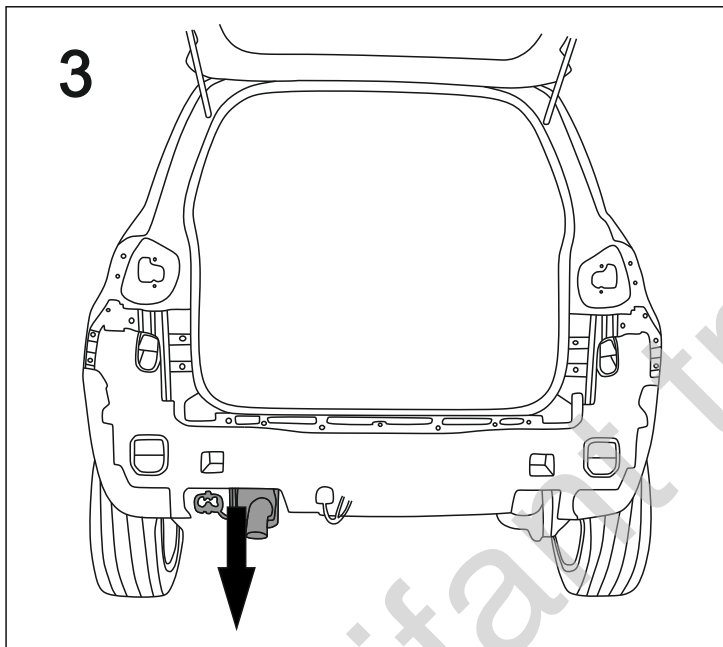

**Fiat 500L Trekking**  
**Fiat 500L Cross**

**(2012 - 2017)**  
**(2018 - →)**

**F-060**

- PL** **Zaczep Kulowy** Instrukcja montażu i eksploatacji
- GB** **Tow bar** Installation and operating instructions
- D** **Die Anhängerkupplung** Montage- und Gebrauchsanleitung
- ES** **Gancho de remolque** Las instrucciones de instalación y de operación
- RU** **Фаркоп** Инструкция по установке и эксплуатации ТСУ
- FR** **Attelage** Notice de montage et d'utilisation
- IT** **Gancio traino** Istruzioni di montaggio
- CZ** **Tažné zařízení** Návod na montáž a použití
- RO** **Cârlig de remorcare** Instrucția de montaj și exploatare
- SE** **Dragkulan** Monterings- och bruksanvisningar.

YES  NO

YES  NO

Typ: F-060  
 A50-X  
 E20 55R-01 4999  
 D = 7,22 kN  
 S = 90 kg

1		x1
2		x1
3		x1
4		x1
5		x1

6		x2
7		Ø24/Ø8,5x2,5 x6
8		40x40x5/Ø10,5 x2
9		M10x30 (PN/M-82105) (8.8) x2
10		M10x35 (PN/M-82105) (8.8) x6
11		M12x65 (PN/M-82101) (8.8) x2
12		Ø10,2 x8
13		Ø12,2 x2
14		Ø10,5 x6
15		Ø13,0 x2
16		M10 (8) x4
17		M12 (8) x2

**OPTION**

	1x	M12x35	1x	Ø12,2
	1x	Ø13,0	1x	M12

(CZ-050.00)

8.8	
M6 - 10 (Nm)	M12 - 85 (Nm)
M8 - 25 (Nm)	M14 - 135 (Nm)
M10 - 50 (Nm)	M16 - 200 (Nm)