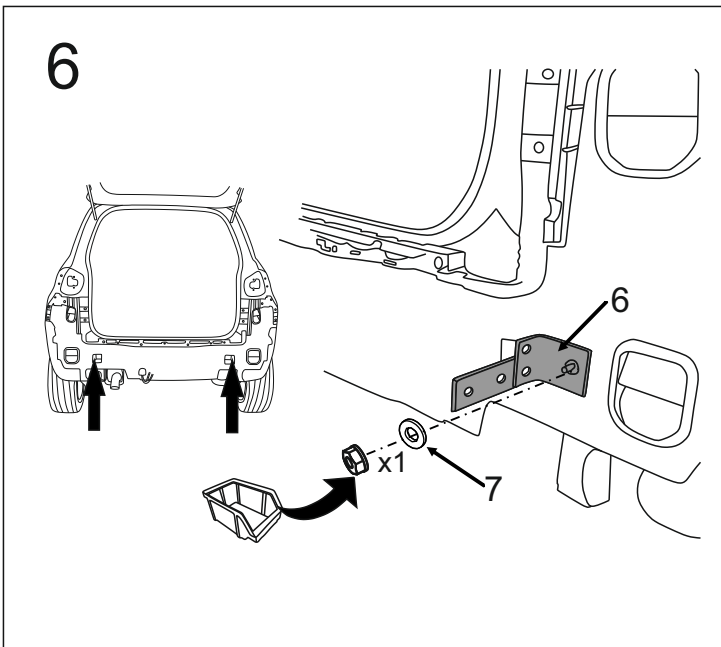

**Fiat 500L Trekking**  
**Fiat 500L Cross**

**(2012 - 2017)**  
**(2018 - →)**

**F-060**

- PL** **Zaczep Kulowy** Instrukcja montażu i eksploatacji
- GB** **Tow bar** Installation and operating instructions
- D** **Die Anhängerkupplung** Montage- und Gebrauchsanleitung
- ES** **Gancho de remolque** Las instrucciones de instalación y de operación
- RU** **Фаркоп** Инструкция по установке и эксплуатации ТСУ
- FR** **Attelage** Notice de montage et d'utilisation
- IT** **Gancio traino** Istruzioni di montaggio
- CZ** **Tažné zařízení** Návod na montáž a použití
- RO** **Cârlig de remorcare** Instrucția de montaj și exploatare
- SE** **Dragkulan** Monterings- och bruksanvisningar.

YES  NO

YES  NO

Typ: F-060  
 A50-X  
 E20 55R-01 4999  
 D = 7,22 kN  
 S = 90 kg

1		x1
2		x1
3		x1
4		x1
5		x1

6		x2
7		Ø24/Ø8,5x2,5 x6
8		40x40x5/Ø10,5 x2
9		M10x30 (PN/M-82105) (8.8) x2
10		M10x35 (PN/M-82105) (8.8) x6
11		M12x65 (PN/M-82101) (8.8) x2
12		Ø10,2 x8
13		Ø12,2 x2
14		Ø10,5 x6
15		Ø13,0 x2
16		M10 (8) x4
17		M12 (8) x2

**OPTION**

	1x	M12x35	1x	Ø12,2
	1x	Ø13,0	1x	M12

(CZ-050.00)

8.8	
M6 - 10 (Nm)	M12 - 85 (Nm)
M8 - 25 (Nm)	M14 - 135 (Nm)
M10 - 50 (Nm)	M16 - 200 (Nm)