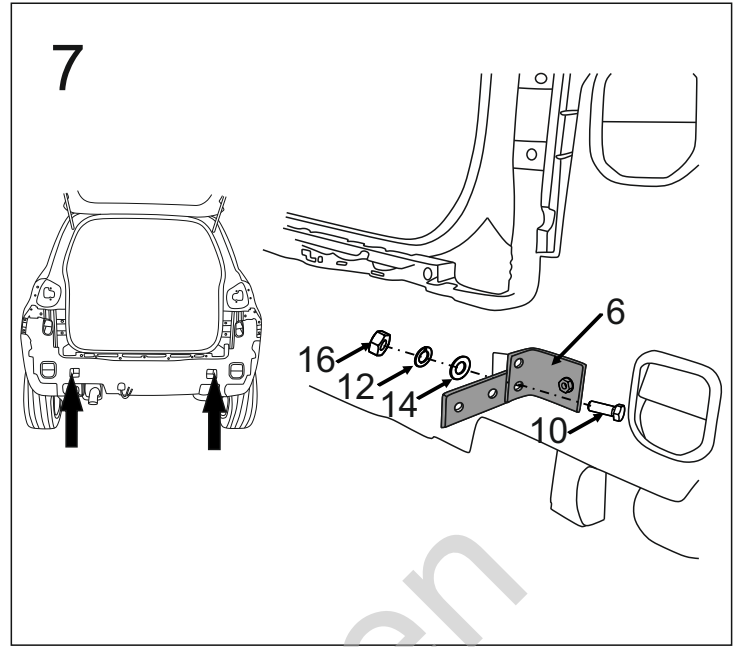

**Fiat 500L Trekking**  
**Fiat 500L Cross**

**(2012 - 2017)**  
**(2018 - →)**

**F-060**

- PL** **Zaczep Kulowy** Instrukcja montażu i eksploatacji
- GB** **Tow bar** Installation and operating instructions
- D** **Die Anhängerkupplung** Montage- und Gebrauchsanleitung
- ES** **Gancho de remolque** Las instrucciones de instalación y de operación
- RU** **Фаркоп** Инструкция по установке и эксплуатации ТСУ
- FR** **Attelage** Notice de montage et d'utilisation
- IT** **Gancio traino** Istruzioni di montaggio
- CZ** **Tažné zařízení** Návod na montáž a použití
- RO** **Cârlig de remorcare** Instrucția de montaj și exploatare
- SE** **Dragkulan** Monterings- och bruksanvisningar.

YES  NO

YES  NO

Typ: F-060  
 A50-X  
 E20 55R-01 4999  
 D = 7,22 kN  
 S = 90 kg

1		x1
2		x1
3		x1
4		x1
5		x1

6		x2
7		Ø24/Ø8,5x2,5 x6
8		40x40x5/Ø10,5 x2
9		M10x30 (PN/M-82105) (8.8) x2
10		M10x35 (PN/M-82105) (8.8) x6
11		M12x65 (PN/M-82101) (8.8) x2
12		Ø10,2 x8
13		Ø12,2 x2
14		Ø10,5 x6
15		Ø13,0 x2
16		M10 (8) x4
17		M12 (8) x2

**OPTION**

	1x	M12x35	1x	Ø12,2
	1x	Ø13,0	1x	M12

(CZ-050.00)

8.8	
M6 - 10 (Nm)	M12 - 85 (Nm)
M8 - 25 (Nm)	M14 - 135 (Nm)
M10 - 50 (Nm)	M16 - 200 (Nm)