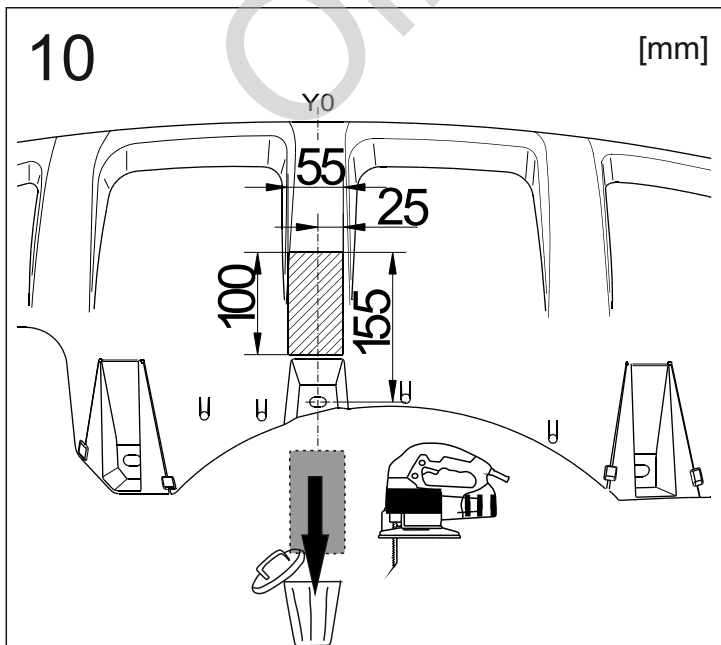

**Fiat 500L Trekking**  
**Fiat 500L Cross**

**(2012 - 2017)**  
**(2018 - →)**

**F-060**

- PL** **Zaczep Kulowy** Instrukcja montażu i eksploatacji
- GB** **Tow bar** Installation and operating instructions
- D** **Die Anhängerkupplung** Montage- und Gebrauchsanleitung
- ES** **Gancho de remolque** Las instrucciones de instalación y de operación
- RU** **Фаркоп** Инструкция по установке и эксплуатации ТСУ
- FR** **Attelage** Notice de montage et d'utilisation
- IT** **Gancio traino** Istruzioni di montaggio
- CZ** **Tažné zařízení** Návod na montáž a použití
- RO** **Cârlig de remorcare** Instrucția de montaj și exploatare
- SE** **Dragkulan** Monterings- och bruksanvisningar.

YES  NO

YES  NO

Typ: F-060  
 A50-X  
 E20 55R-01 4999  
 D = 7,22 kN  
 S = 90 kg

1		x1
2		x1
3		x1
4		x1
5		x1

6		x2
7		Ø24/Ø8,5x2,5 x6
8		40x40x5/Ø10,5 x2
9		M10x30 (PN/M-82105) (8.8) x2
10		M10x35 (PN/M-82105) (8.8) x6
11		M12x65 (PN/M-82101) (8.8) x2
12		Ø10,2 x8
13		Ø12,2 x2
14		Ø10,5 x6
15		Ø13,0 x2
16		M10 (8) x4
17		M12 (8) x2

**OPTION**

	1x	M12x35	1x	Ø12,2
	1x	Ø13,0	1x	M12

(CZ-050.00)

8.8	
M6 - 10 (Nm)	M12 - 85 (Nm)
M8 - 25 (Nm)	M14 - 135 (Nm)
M10 - 50 (Nm)	M16 - 200 (Nm)