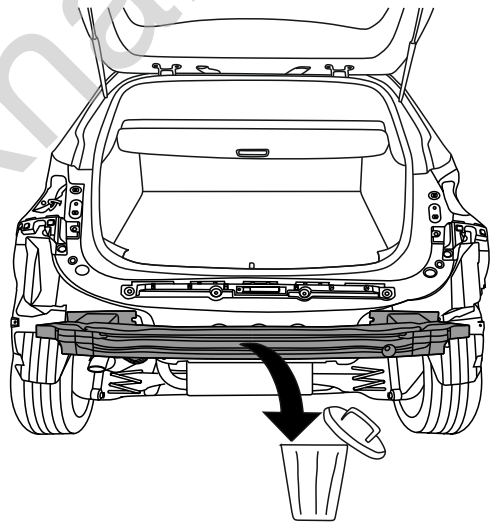

Chevrolet Cruze (Kombi/Estate)

(2012 - →)

C-264

- PL** **Zaczepek Kulowy** Instrukcja montażu i eksploatacji
- GB** **Tow bar** Installation and operating instructions
- D** **Die Anhängerkupplung** Montage- und Gebrauchsanleitung
- ES** **Gancho de remolque** Las instrucciones de instalación y de operación
- RU** **Фаркоп** Инструкция по установке и эксплуатации ТСУ
- FR** **Attelage** Notice de montage et d'utilisation
- IT** **Gancio traino** Istruzioni di montaggio
- CZ** **Tažné zařízení** Návod na montáž a použití
- RO** **Cârlig de remorcare** Instrucția de montaj și exploatare
- SE** **Dragkulan** Monterings- och bruksanvisningar.

YES NO

YES NO

1

2

3

4

5

6