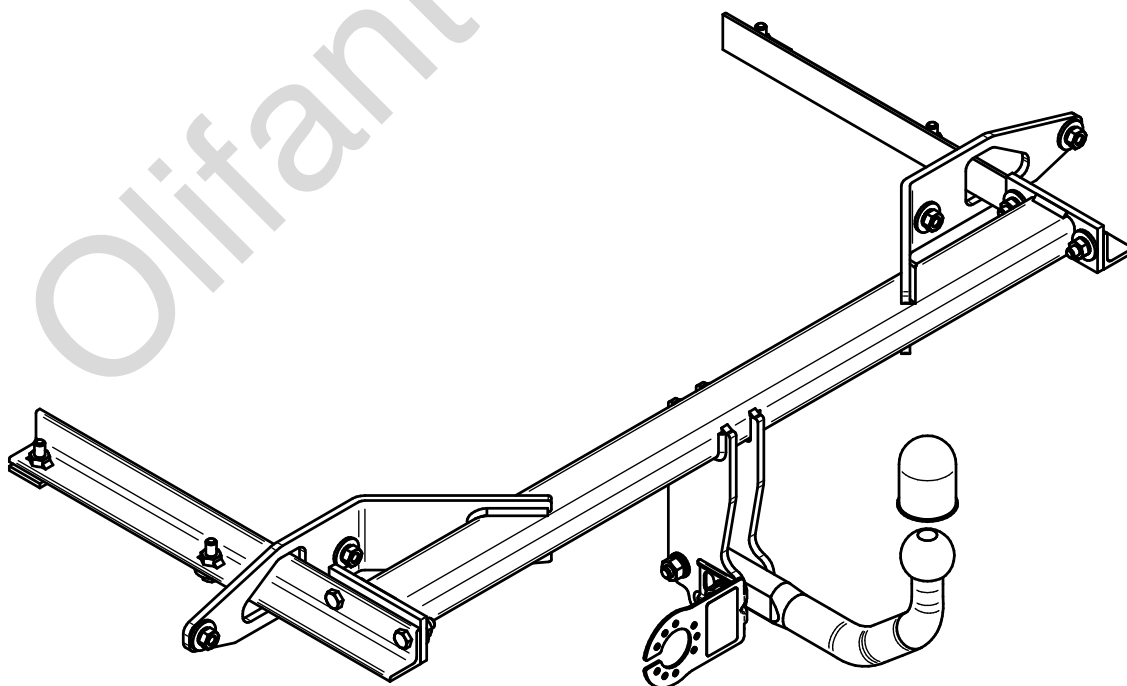

Chevrolet Cruze (Kombi/Estate)

(2012 - →)

C-264

- **PL** **Zaczepek Kulowy** Instrukcja montażu i eksploatacji
- **GB** **Tow bar** Installation and operating instructions
- **D** **Die Anhängerkupplung** Montage- und Gebrauchsanleitung
- **ES** **Gancho de remolque** Las instrucciones de instalación y de operación
- **RU** **Фаркоп** Инструкция по установке и эксплуатации ТСУ
- **FR** **Attelage** Notice de montage et d'utilisation
- **IT** **Gancio traino** Istruzioni di montaggio
- **CZ** **Tažné zařízení** Návod na montáž a použití
- **RO** **Cârlig de remorcare** Instrucția de montaj și exploatare
- **SE** **Dragkulan** Monterings- och bruksanvisningar.

YES ☒ NO ☐

YES ☐ NO ☒