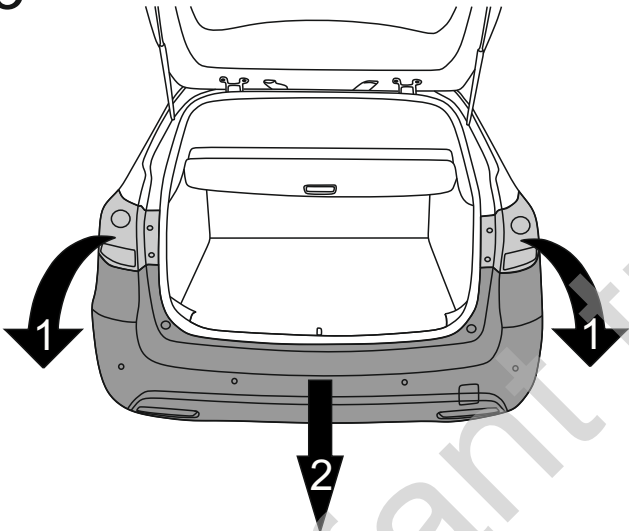

Chevrolet Cruze (Kombi/Estate)

(2012 - →)

C-264

- PL** **Zaczepek Kulowy** Instrukcja montażu i eksploatacji
- GB** **Tow bar** Installation and operating instructions
- D** **Die Anhängerkupplung** Montage- und Gebrauchsanleitung
- ES** **Gancho de remolque** Las instrucciones de instalación y de operación
- RU** **Фаркоп** Инструкция по установке и эксплуатации ТСУ
- FR** **Attelage** Notice de montage et d'utilisation
- IT** **Gancio traino** Istruzioni di montaggio
- CZ** **Tažné zařízení** Návod na montáž a použití
- RO** **Cârlig de remorcare** Instrucția de montaj și exploatare
- SE** **Dragkulan** Monterings- och bruksanvisningar.

YES NO

YES NO

1

2

3

4

5

6