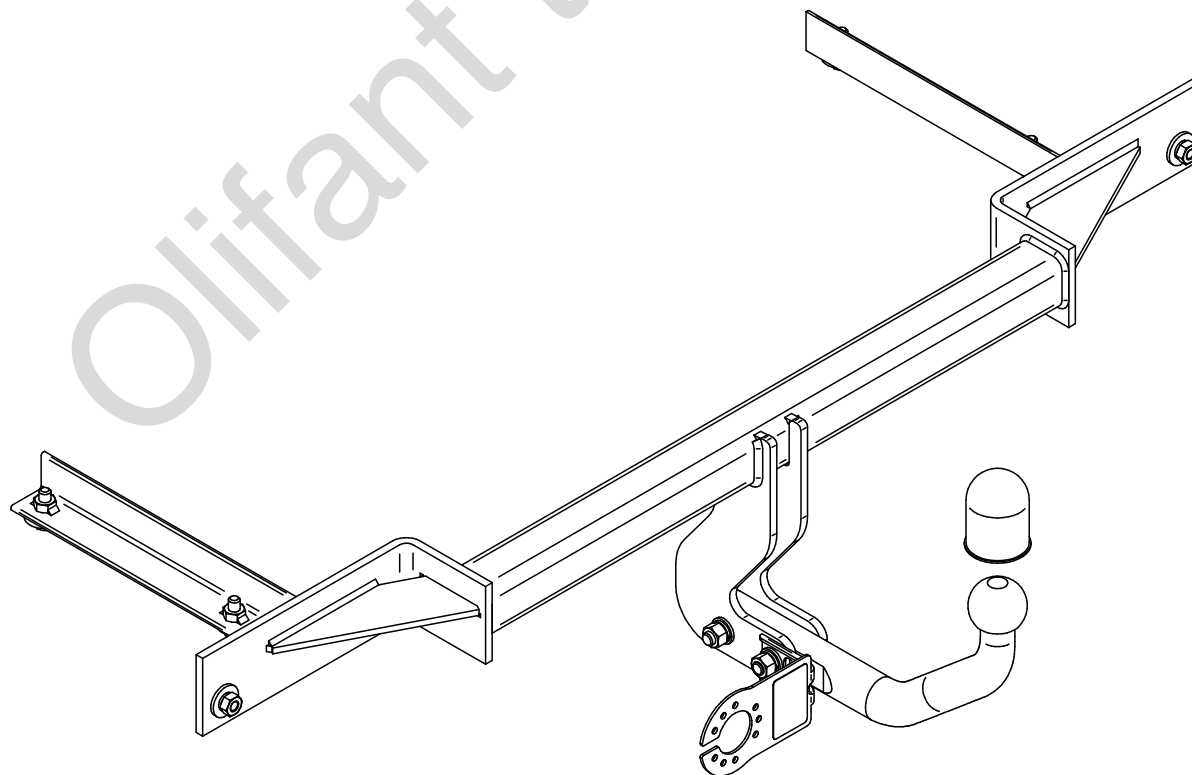

Chevrolet Cruze (5D)

(2011- →)

C-262

- PL** **Zaczep Kulowy** Instrukcja montażu i eksploatacji
- GB** **Tow bar** Installation and operating instructions
- D** **Die Anhängerkupplung** Montage- und Gebrauchsanleitung
- ES** **Gancho de remolque** Las instrucciones de instalación y de operación
- RU** **Фаркоп** Инструкция по установке и эксплуатации ТСУ
- FR** **Attelage** Notice de montage et d'utilisation
- IT** **Gancio traino** Istruzioni di montaggio
- CZ** **Tažné zařízení** Návod na montáž a použití
- RO** **Cârlig de remorcare** Instrucția de montaj și exploatare
- SE** **Dragkulan** Monterings- och bruksanvisningar.

YES	NO
<input checked="" type="checkbox"/>	<input type="checkbox"/>

YES	NO
<input type="checkbox"/>	<input checked="" type="checkbox"/>

Typ: C-262
 A50-X
 e20 00-1742
 D = 8,6kN
 S = 75kg

4		Ø30/Ø10,5x3	x4
5		Ø30/Ø10,5x5	x2
6		Ø35/Ø10,5x6	x2
7		M10x30 (PN/M-82105) (8.8)	x4
8		M12x65 (PN/M-82101) (8.8)	x2
9		Ø10,2	x8
10		Ø12,2	x2
11		Ø13,0	x2
12		M10	x4
13		M12	x2

8.8	
M6 - 10 (Nm)	M12 - 85 (Nm)
M8 - 25 (Nm)	M14 - 135 (Nm)
M10 - 50 (Nm)	M16 - 200 (Nm)

1

2

3

4

5

6

Olifant trekhaken