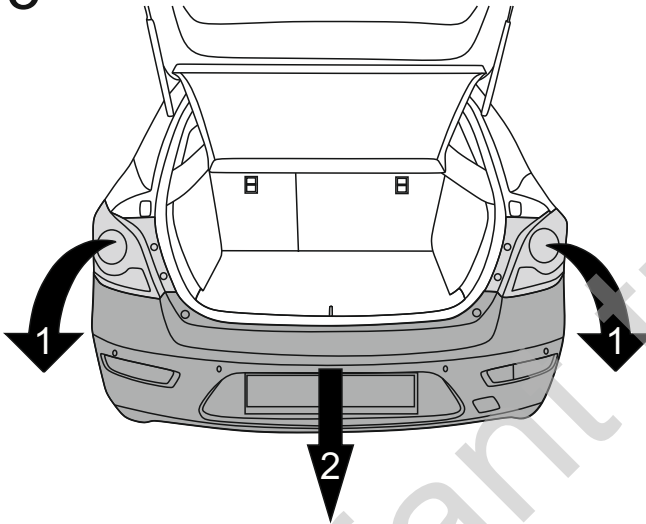

Chevrolet Cruze (5D)

(2011- →)

C-262

- PL** **Zaczep Kulowy** Instrukcja montażu i eksploatacji
- GB** **Tow bar** Installation and operating instructions
- D** **Die Anhängerkupplung** Montage- und Gebrauchsanleitung
- ES** **Gancho de remolque** Las instrucciones de instalación y de operación
- RU** **Фаркоп** Инструкция по установке и эксплуатации ТСУ
- FR** **Attelage** Notice de montage et d'utilisation
- IT** **Gancio traino** Istruzioni di montaggio
- CZ** **Tažné zařízení** Návod na montáž a použití
- RO** **Cârlig de remorcare** Instrucția de montaj și exploatare
- SE** **Dragkulan** Monterings- och bruksanvisningar.

8.8	
M6 - 10 (Nm)	M12 - 85 (Nm)
M8 - 25 (Nm)	M14 - 135 (Nm)
M10 - 50 (Nm)	M16 - 200 (Nm)

1

2

3

4

5

6

Olifant trekhaken