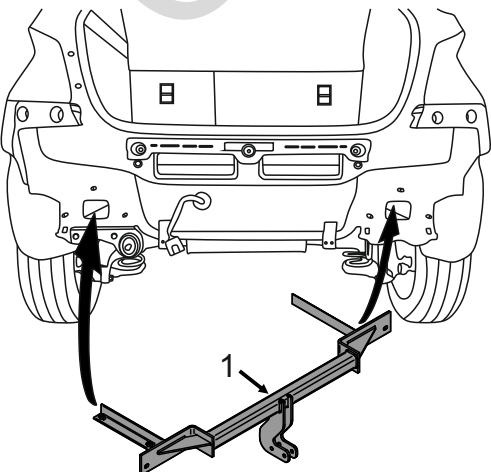

Chevrolet Cruze (5D)

(2011- →)

C-262

- PL** **Zaczep Kulowy** Instrukcja montażu i eksploatacji
- GB** **Tow bar** Installation and operating instructions
- D** **Die Anhängerkupplung** Montage- und Gebrauchsanleitung
- ES** **Gancho de remolque** Las instrucciones de instalación y de operación
- RU** **Фаркоп** Инструкция по установке и эксплуатации ТСУ
- FR** **Attelage** Notice de montage et d'utilisation
- IT** **Gancio traino** Istruzioni di montaggio
- CZ** **Tažné zařízení** Návod na montáž a použití
- RO** **Cârlig de remorcare** Instrucția de montaj și exploatare
- SE** **Dragkulan** Monterings- och bruksanvisningar.

8.8	
M6 - 10 (Nm)	M12 - 85 (Nm)
M8 - 25 (Nm)	M14 - 135 (Nm)
M10 - 50 (Nm)	M16 - 200 (Nm)

1

2

3

4

5

6

Olifant trekhaken