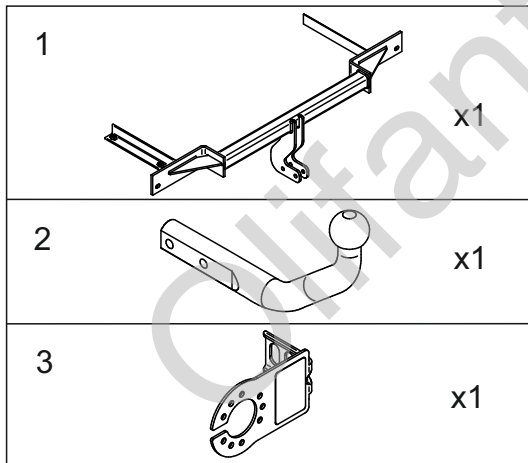

Chevrolet Cruze (5D)

(2011- →)

C-262

- PL** **Zaczep Kulowy** Instrukcja montażu i eksploatacji
- GB** **Tow bar** Installation and operating instructions
- D** **Die Anhängerkupplung** Montage- und Gebrauchsanleitung
- ES** **Gancho de remolque** Las instrucciones de instalación y de operación
- RU** **Фаркоп** Инструкция по установке и эксплуатации ТСУ
- FR** **Attelage** Notice de montage et d'utilisation
- IT** **Gancio traino** Istruzioni di montaggio
- CZ** **Tažné zařízení** Návod na montáž a použití
- RO** **Cârlig de remorcare** Instrucția de montaj și exploatare
- SE** **Dragkulan** Monterings- och bruksanvisningar.

YES	NO
<input checked="" type="checkbox"/>	<input type="checkbox"/>

YES	NO
<input type="checkbox"/>	<input checked="" type="checkbox"/>

Typ: C-262
 A50-X
 e20 00-1742
 D = 8,6kN
 S = 75kg

4		Ø30/Ø10,5x3	x4
5		Ø30/Ø10,5x5	x2
6		Ø35/Ø10,5x6	x2
7		M10x30 (PN/M-82105) (8.8)	x4
8		M12x65 (PN/M-82101) (8.8)	x2
9		Ø10,2	x8
10		Ø12,2	x2
11		Ø13,0	x2
12		M10	x4
13		M12	x2

8.8	
M6 - 10 (Nm)	M12 - 85 (Nm)
M8 - 25 (Nm)	M14 - 135 (Nm)
M10 - 50 (Nm)	M16 - 200 (Nm)

1

2

3

4

5

6

Olifant trekhaken