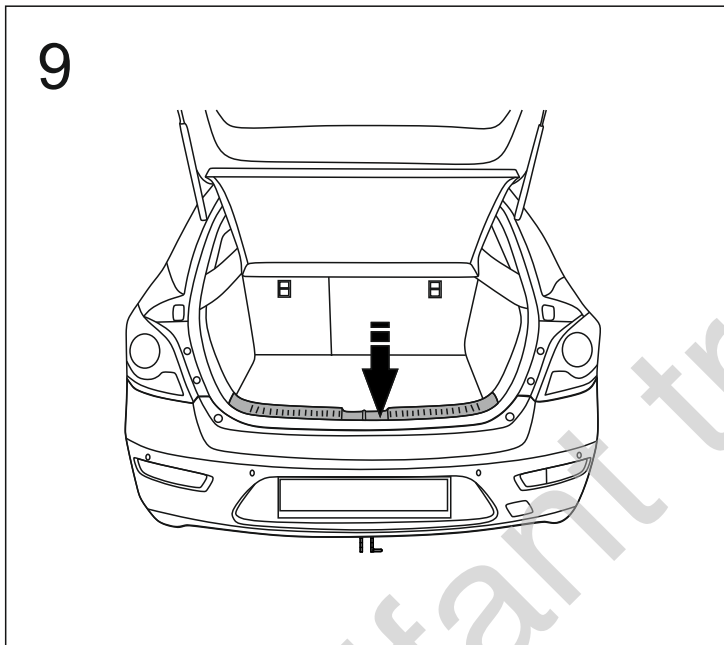

Chevrolet Cruze (5D)

(2011- →)

C-262

- PL** **Zaczep Kulowy** Instrukcja montażu i eksploatacji
- GB** **Tow bar** Installation and operating instructions
- D** **Die Anhängerkupplung** Montage- und Gebrauchsanleitung
- ES** **Gancho de remolque** Las instrucciones de instalación y de operación
- RU** **Фаркоп** Инструкция по установке и эксплуатации ТСУ
- FR** **Attelage** Notice de montage et d'utilisation
- IT** **Gancio traino** Istruzioni di montaggio
- CZ** **Tažné zařízení** Návod na montáž a použití
- RO** **Cârlig de remorcare** Instrucția de montaj și exploatare
- SE** **Dragkulan** Monterings- och bruksanvisningar.

8.8	
M6 - 10 (Nm)	M12 - 85 (Nm)
M8 - 25 (Nm)	M14 - 135 (Nm)
M10 - 50 (Nm)	M16 - 200 (Nm)

1

2

3

4

5

6

Olifant trekhaken