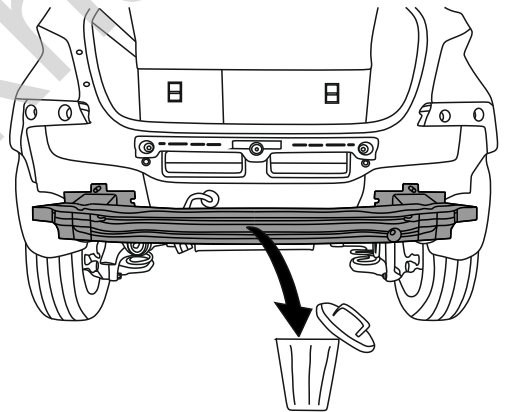

Chevrolet Cruze (5D)

(2011- →)

C-262

- PL** **Zaczep Kulowy** Instrukcja montażu i eksploatacji
- GB** **Tow bar** Installation and operating instructions
- D** **Die Anhängerkupplung** Montage- und Gebrauchsanleitung
- ES** **Gancho de remolque** Las instrucciones de instalación y de operación
- RU** **Фаркоп** Инструкция по установке и эксплуатации ТСУ
- FR** **Attelage** Notice de montage et d'utilisation
- IT** **Gancio traino** Istruzioni di montaggio
- CZ** **Tažné zařízení** Návod na montáž a použití
- RO** **Cârlig de remorcare** Instrucția de montaj și exploatare
- SE** **Dragkulan** Monterings- och bruksanvisningar.

8.8	
M6 - 10 (Nm)	M12 - 85 (Nm)
M8 - 25 (Nm)	M14 - 135 (Nm)
M10 - 50 (Nm)	M16 - 200 (Nm)

1

2

3

4

5

6

Olifant trekhaken