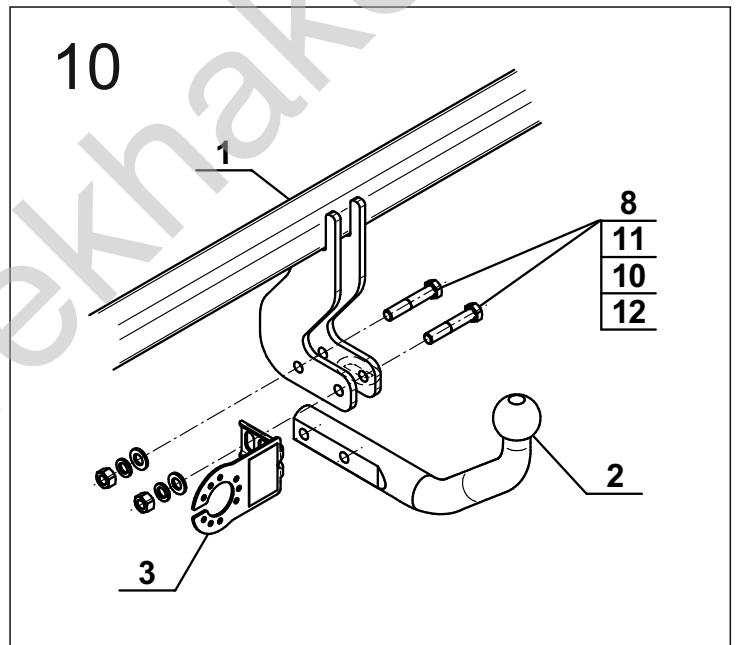

Chevrolet Cruze (5D)

(2011- →)

C-262

- PL** **Zaczep Kulowy** Instrukcja montażu i eksploatacji
- GB** **Tow bar** Installation and operating instructions
- D** **Die Anhängerkupplung** Montage- und Gebrauchsanleitung
- ES** **Gancho de remolque** Las instrucciones de instalación y de operación
- RU** **Фаркоп** Инструкция по установке и эксплуатации ТСУ
- FR** **Attelage** Notice de montage et d'utilisation
- IT** **Gancio traino** Istruzioni di montaggio
- CZ** **Tažné zařízení** Návod na montáž a použití
- RO** **Cârlig de remorcare** Instrucția de montaj și exploatare
- SE** **Dragkulan** Monterings- och bruksanvisningar.

YES	NO
<input checked="" type="checkbox"/>	<input type="checkbox"/>

YES	NO
<input type="checkbox"/>	<input checked="" type="checkbox"/>

Typ: C-262
 A50-X
 e20 00-1742
 D = 8,6kN
 S = 75kg

4		Ø30/Ø10,5x3	x4
5		Ø30/Ø10,5x5	x2
6		Ø35/Ø10,5x6	x2
7		M10x30 (PN/M-82105) (8.8)	x4
8		M12x65 (PN/M-82101) (8.8)	x2
9		Ø10,2	x8
10		Ø12,2	x2
11		Ø13,0	x2
12		M10	x4
13		M12	x2

8.8	
M6 - 10 (Nm)	M12 - 85 (Nm)
M8 - 25 (Nm)	M14 - 135 (Nm)
M10 - 50 (Nm)	M16 - 200 (Nm)

1

2

3

4

5

6

Olifant trekhaken