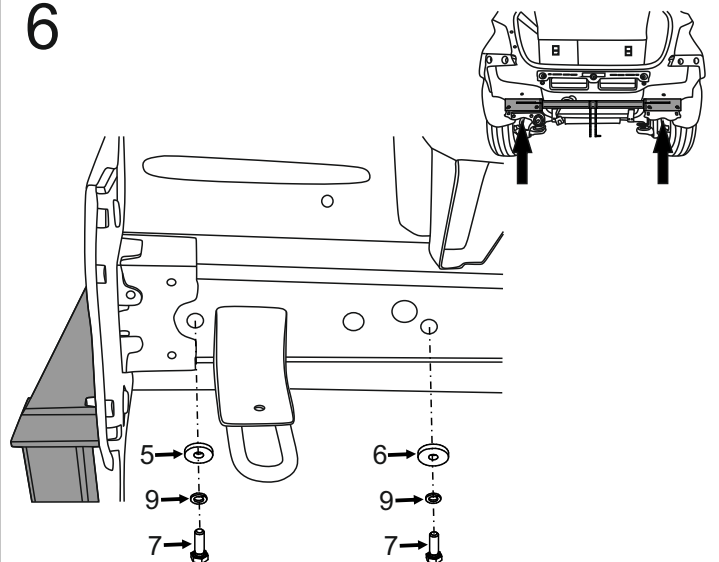

Chevrolet Cruze (5D)

(2011- →)

C-262

- PL** **Zaczep Kulowy** Instrukcja montażu i eksploatacji
- GB** **Tow bar** Installation and operating instructions
- D** **Die Anhängerkupplung** Montage- und Gebrauchsanleitung
- ES** **Gancho de remolque** Las instrucciones de instalación y de operación
- RU** **Фаркоп** Инструкция по установке и эксплуатации ТСУ
- FR** **Attelage** Notice de montage et d'utilisation
- IT** **Gancio traino** Istruzioni di montaggio
- CZ** **Tažné zařízení** Návod na montáž a použití
- RO** **Cârlig de remorcare** Instrucția de montaj și exploatare
- SE** **Dragkulan** Monterings- och bruksanvisningar.

8.8	
M6 - 10 (Nm)	M12 - 85 (Nm)
M8 - 25 (Nm)	M14 - 135 (Nm)
M10 - 50 (Nm)	M16 - 200 (Nm)

1

2

3

4

5

6

Olifant trekhaken