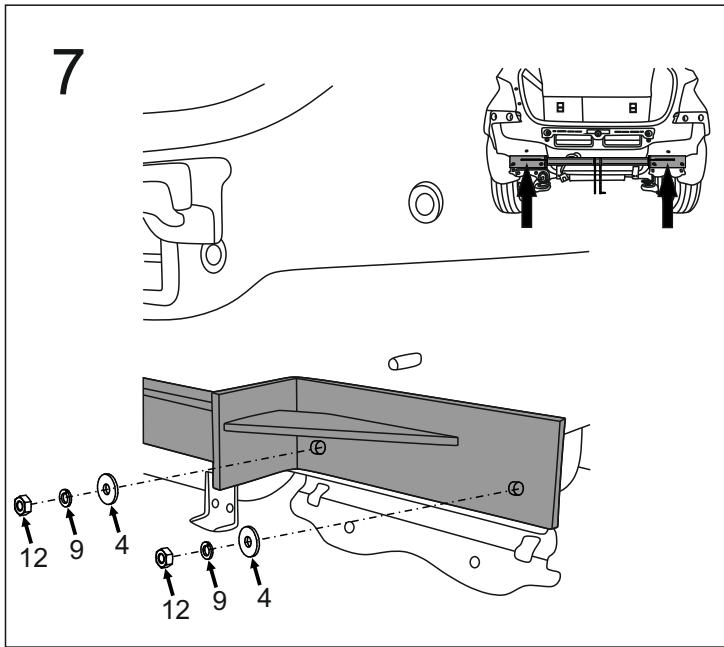

Chevrolet Cruze (5D)

(2011- →)

C-262

- PL** **Zaczep Kulowy** Instrukcja montażu i eksploatacji
- GB** **Tow bar** Installation and operating instructions
- D** **Die Anhängerkupplung** Montage- und Gebrauchsanleitung
- ES** **Gancho de remolque** Las instrucciones de instalación y de operación
- RU** **Фаркоп** Инструкция по установке и эксплуатации ТСУ
- FR** **Attelage** Notice de montage et d'utilisation
- IT** **Gancio traino** Istruzioni di montaggio
- CZ** **Tažné zařízení** Návod na montáž a použití
- RO** **Cârlig de remorcare** Instrucția de montaj și exploatare
- SE** **Dragkulan** Monterings- och bruksanvisningar.

YES	NO
<input checked="" type="checkbox"/>	<input type="checkbox"/>

YES	NO
<input type="checkbox"/>	<input checked="" type="checkbox"/>

Typ: C-262
 A50-X
 e20 00-1742
 D = 8,6kN
 S = 75kg

4		Ø30/Ø10,5x3	x4
5		Ø30/Ø10,5x5	x2
6		Ø35/Ø10,5x6	x2
7		M10x30 (PN/M-82105) (8.8)	x4
8		M12x65 (PN/M-82101) (8.8)	x2
9		Ø10,2	x8
10		Ø12,2	x2
11		Ø13,0	x2
12		M10	x4
13		M12	x2

8.8	
M6 - 10 (Nm)	M12 - 85 (Nm)
M8 - 25 (Nm)	M14 - 135 (Nm)
M10 - 50 (Nm)	M16 - 200 (Nm)

1

2

3

4

5

6

Olifant trekhaken