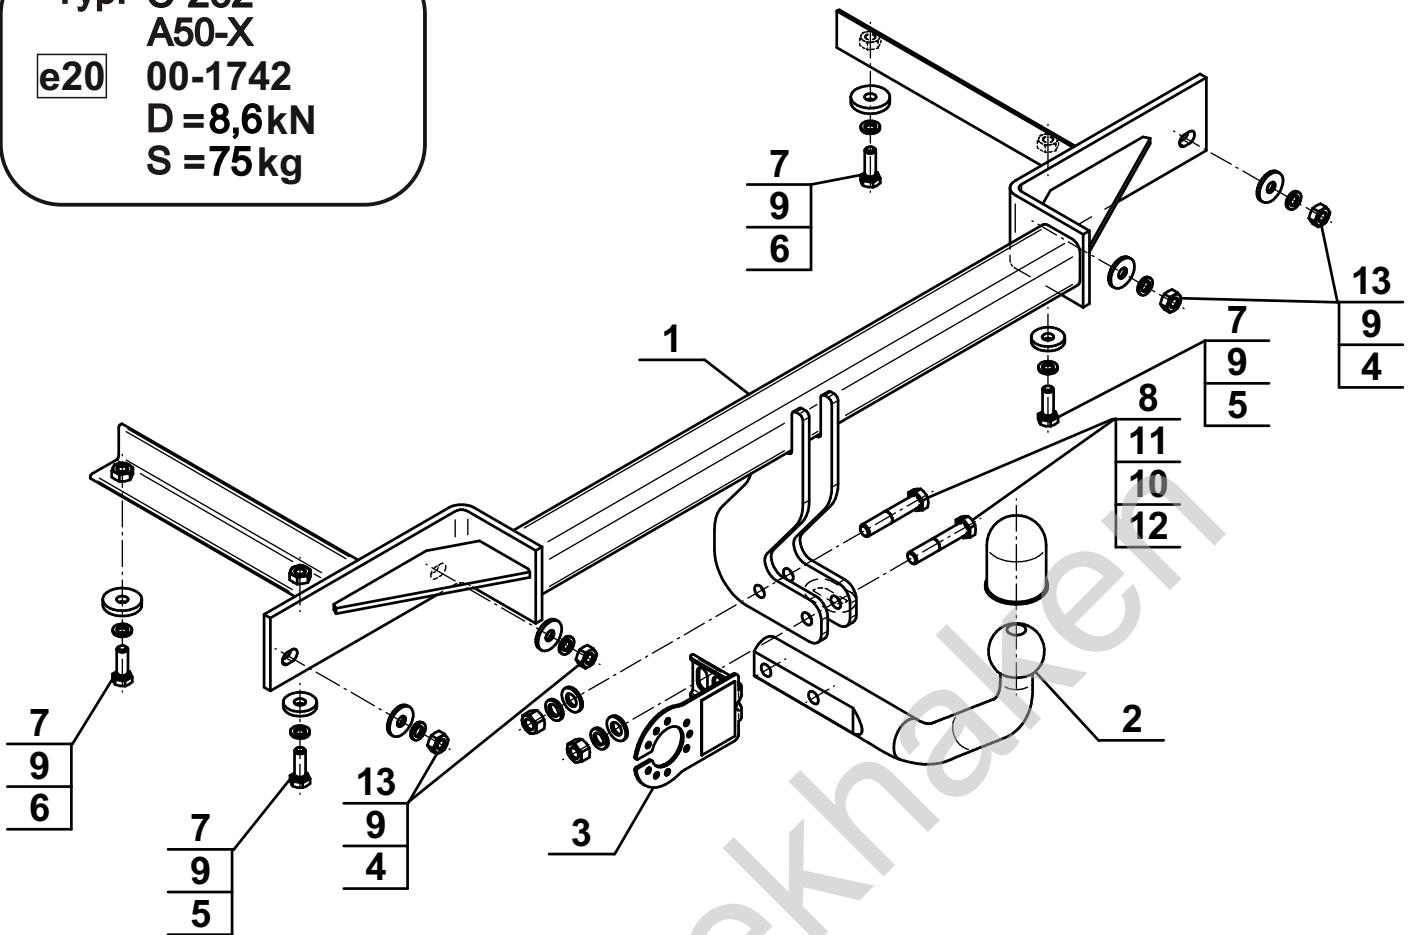

Chevrolet Cruze (5D)

(2011- →)

C-262

- PL** **Zaczep Kulowy** Instrukcja montażu i eksploatacji
- GB** **Tow bar** Installation and operating instructions
- D** **Die Anhängerkupplung** Montage- und Gebrauchsanleitung
- ES** **Gancho de remolque** Las instrucciones de instalación y de operación
- RU** **Фаркоп** Инструкция по установке и эксплуатации ТСУ
- FR** **Attelage** Notice de montage et d'utilisation
- IT** **Gancio traino** Istruzioni di montaggio
- CZ** **Tažné zařízení** Návod na montáž a použití
- RO** **Cârlig de remorcare** Instrucția de montaj și exploatare
- SE** **Dragkulan** Monterings- och bruksanvisningar.

YES	NO
<input checked="" type="checkbox"/>	<input type="checkbox"/>

YES	NO
<input type="checkbox"/>	<input checked="" type="checkbox"/>

Typ: C-262
 A50-X
 e20 00-1742
 D = 8,6kN
 S = 75kg

4		Ø30/Ø10,5x3	x4
5		Ø30/Ø10,5x5	x2
6		Ø35/Ø10,5x6	x2
7		M10x30 (PN/M-82105) (8.8)	x4
8		M12x65 (PN/M-82101) (8.8)	x2
9		Ø10,2	x8
10		Ø12,2	x2
11		Ø13,0	x2
12		M10	x4
13		M12	x2

8.8	
M6 - 10 (Nm)	M12 - 85 (Nm)
M8 - 25 (Nm)	M14 - 135 (Nm)
M10 - 50 (Nm)	M16 - 200 (Nm)

1

2

3

4

5

6

Olifant trekhaken