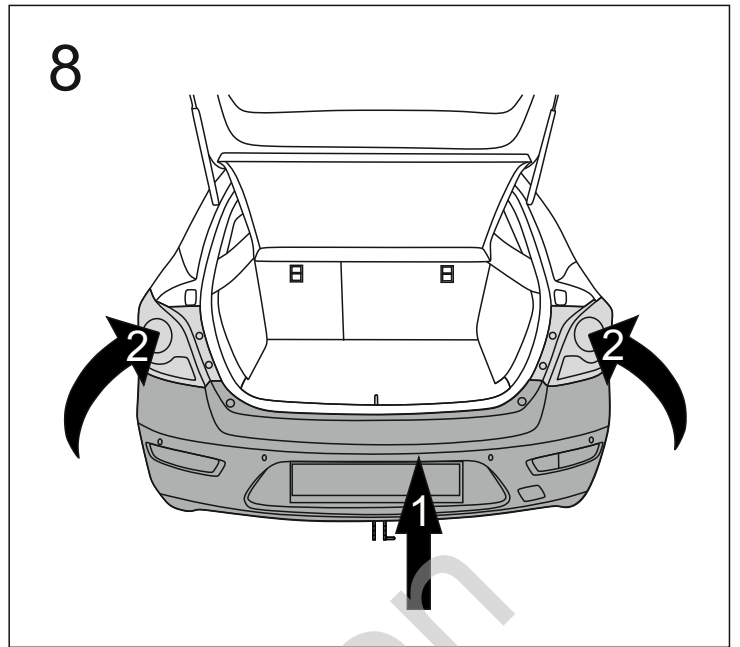

Chevrolet Cruze (5D)

(2011- →)

C-262

- PL** **Zaczep Kulowy** Instrukcja montażu i eksploatacji
- GB** **Tow bar** Installation and operating instructions
- D** **Die Anhängerkupplung** Montage- und Gebrauchsanleitung
- ES** **Gancho de remolque** Las instrucciones de instalación y de operación
- RU** **Фаркоп** Инструкция по установке и эксплуатации ТСУ
- FR** **Attelage** Notice de montage et d'utilisation
- IT** **Gancio traino** Istruzioni di montaggio
- CZ** **Tažné zařízení** Návod na montáž a použití
- RO** **Cârlig de remorcare** Instrucția de montaj și exploatare
- SE** **Dragkulan** Monterings- och bruksanvisningar.

8.8	
M6 - 10 (Nm)	M12 - 85 (Nm)
M8 - 25 (Nm)	M14 - 135 (Nm)
M10 - 50 (Nm)	M16 - 200 (Nm)

1

2

3

4

5

6

Olifant trekhaken