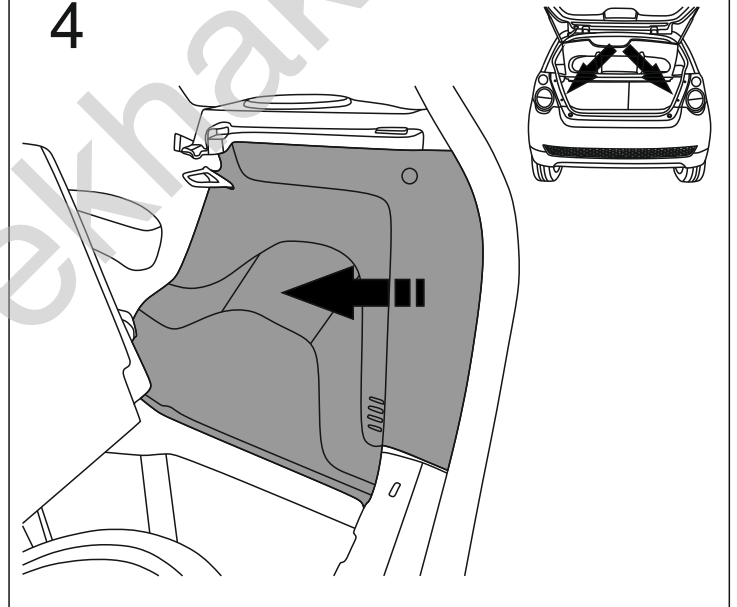

**Chevrolet Aveo (3D/5D)**

**(2005 - 07/2011)**

**C-250**

- PL** **Zaczep Kulowy** Instrukcja montażu i eksploatacji
- GB** **Tow bar** Installation and operating instructions
- D** **Die Anhängerkupplung** Montage- und Gebrauchsanleitung
- ES** **Gancho de remolque** Las instrucciones de instalación y de operación
- RU** **Фаркоп** Инструкция по установке и эксплуатации ТСУ
- FR** **Attelage** Notice de montage et d'utilisation
- IT** **Gancio traino** Istruzioni di montaggio
- CZ** **Tažné zařízení** Návod na montáž a použití
- RO** **Cârlig de remorcare** Instrucția de montaj și exploatare
- SE** **Dragkulan** Monterings- och bruksanvisningar.

8.8	
M6 - 10 (Nm)	M12 - 85 (Nm)
M8 - 25 (Nm)	M14 - 135 (Nm)
M10 - 50 (Nm)	M16 - 200 (Nm)

1

2

3

4

5

6

13