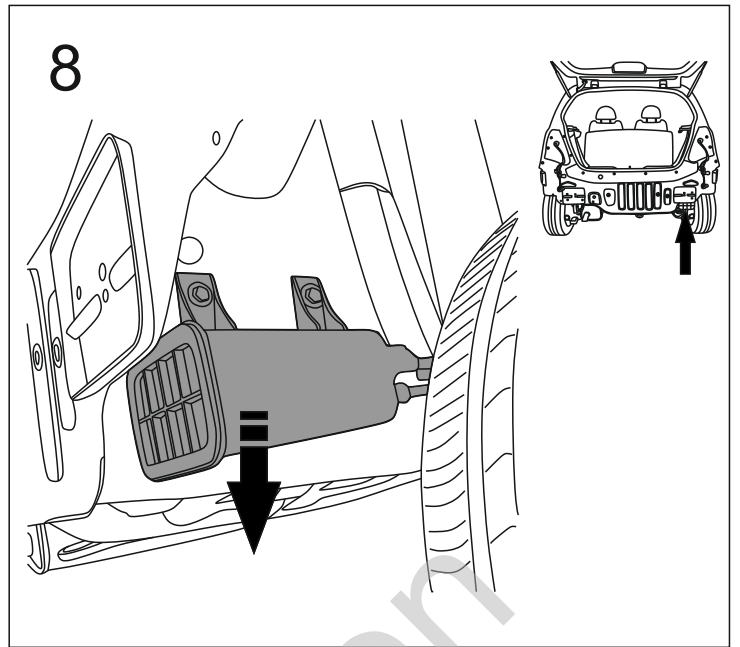

**Chevrolet Aveo (3D/5D)**

**(2005 - 07/2011)**

**C-250**

- PL** **Zaczep Kulowy** Instrukcja montażu i eksploatacji
- GB** **Tow bar** Installation and operating instructions
- D** **Die Anhängerkupplung** Montage- und Gebrauchsanleitung
- ES** **Gancho de remolque** Las instrucciones de instalación y de operación
- RU** **Фаркоп** Инструкция по установке и эксплуатации ТСУ
- FR** **Attelage** Notice de montage et d'utilisation
- IT** **Gancio traino** Istruzioni di montaggio
- CZ** **Tažné zařízení** Návod na montáž a použití
- RO** **Cârlig de remorcare** Instrucția de montaj și exploatare
- SE** **Dragkulan** Monterings- och bruksanvisningar.

8.8	
M6 - 10 (Nm)	M12 - 85 (Nm)
M8 - 25 (Nm)	M14 - 135 (Nm)
M10 - 50 (Nm)	M16 - 200 (Nm)

1

2

3

4

5

6

13