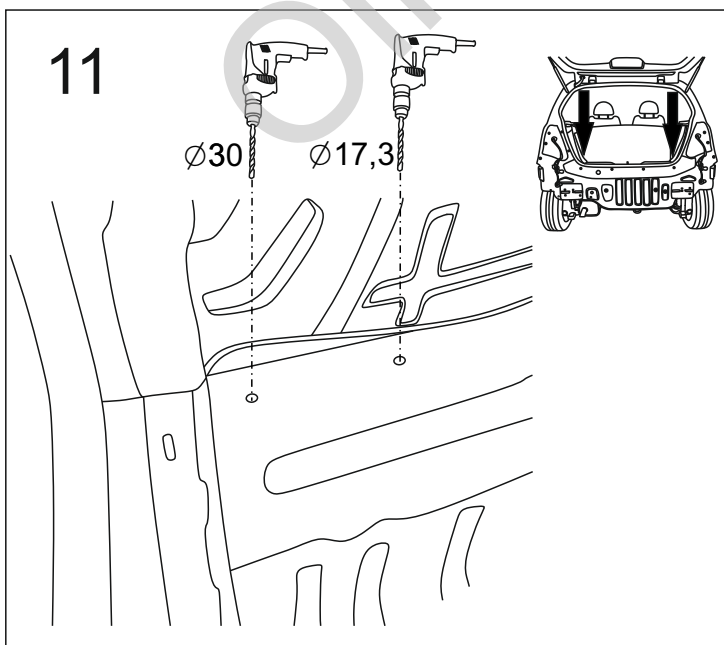

**Chevrolet Aveo (3D/5D)**

**(2005 - 07/2011)**

**C-250**

- PL** **Zaczep Kulowy** Instrukcja montażu i eksploatacji
- GB** **Tow bar** Installation and operating instructions
- D** **Die Anhängerkupplung** Montage- und Gebrauchsanleitung
- ES** **Gancho de remolque** Las instrucciones de instalación y de operación
- RU** **Фаркоп** Инструкция по установке и эксплуатации ТСУ
- FR** **Attelage** Notice de montage et d'utilisation
- IT** **Gancio traino** Istruzioni di montaggio
- CZ** **Tažné zařízení** Návod na montáž a použití
- RO** **Cârlig de remorcare** Instrucția de montaj și exploatare
- SE** **Dragkulan** Monterings- och bruksanvisningar.

8.8	
M6 - 10 (Nm)	M12 - 85 (Nm)
M8 - 25 (Nm)	M14 - 135 (Nm)
M10 - 50 (Nm)	M16 - 200 (Nm)

1

2

3

4

5

6

13

14

Chevrolet Aveo (5D)

15

Chevrolet Aveo (3D)

(mm)

16

17

18