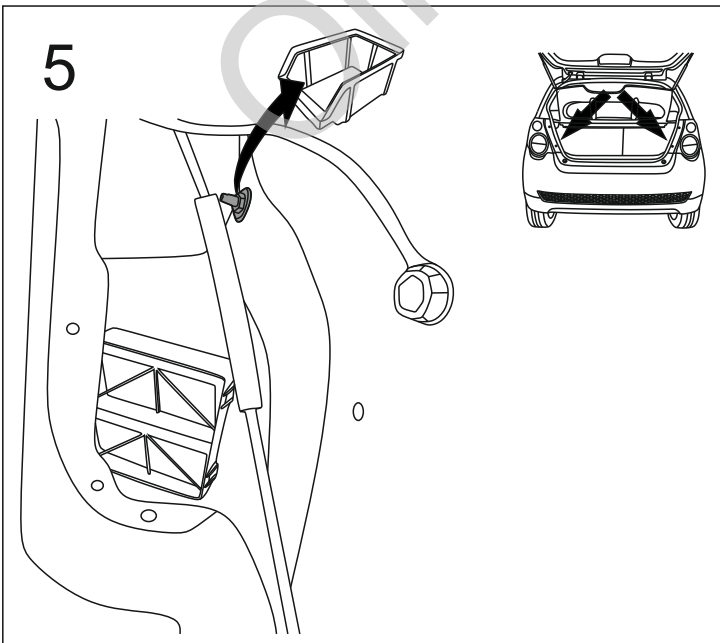

**Chevrolet Aveo (3D/5D)**

**(2005 - 07/2011)**

**C-250**

- PL** **Zaczep Kulowy** Instrukcja montażu i eksploatacji
- GB** **Tow bar** Installation and operating instructions
- D** **Die Anhängerkupplung** Montage- und Gebrauchsanleitung
- ES** **Gancho de remolque** Las instrucciones de instalación y de operación
- RU** **Фаркоп** Инструкция по установке и эксплуатации ТСУ
- FR** **Attelage** Notice de montage et d'utilisation
- IT** **Gancio traino** Istruzioni di montaggio
- CZ** **Tažné zařízení** Návod na montáž a použití
- RO** **Cârlig de remorcare** Instrucția de montaj și exploatare
- SE** **Dragkulan** Monterings- och bruksanvisningar.

8.8	
M6 - 10 (Nm)	M12 - 85 (Nm)
M8 - 25 (Nm)	M14 - 135 (Nm)
M10 - 50 (Nm)	M16 - 200 (Nm)

1

2

3

4

5

6

13