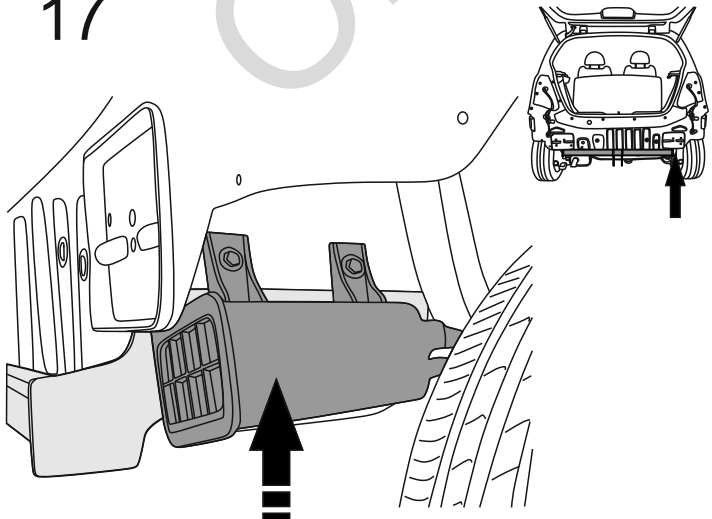

**Chevrolet Aveo (3D/5D)**

**(2005 - 07/2011)**

**C-250**

- PL** **Zaczep Kulowy** Instrukcja montażu i eksploatacji
- GB** **Tow bar** Installation and operating instructions
- D** **Die Anhängerkupplung** Montage- und Gebrauchsanleitung
- ES** **Gancho de remolque** Las instrucciones de instalación y de operación
- RU** **Фаркоп** Инструкция по установке и эксплуатации ТСУ
- FR** **Attelage** Notice de montage et d'utilisation
- IT** **Gancio traino** Istruzioni di montaggio
- CZ** **Tažné zařízení** Návod na montáž a použití
- RO** **Cârlig de remorcare** Instrucția de montaj și exploatare
- SE** **Dragkulan** Monterings- och bruksanvisningar.

14

Chevrolet Aveo (5D)

15

Chevrolet Aveo (3D)

(mm)

16

17

18