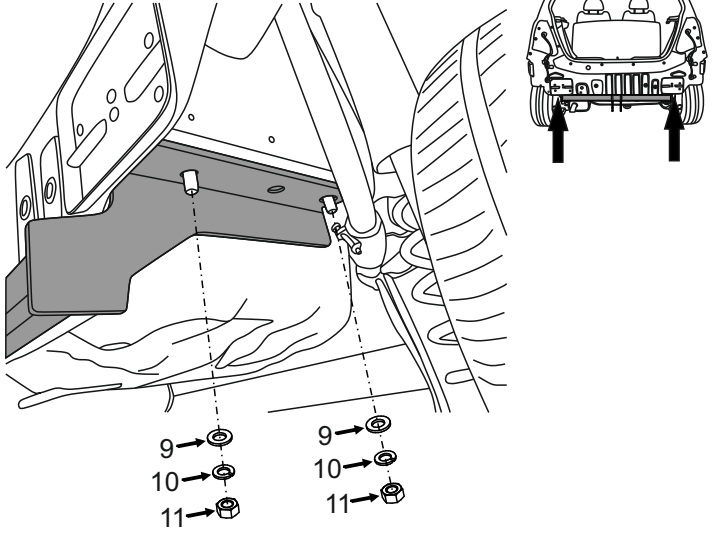

**Chevrolet Aveo (3D/5D)**

**(2005 - 07/2011)**

**C-250**

- PL** **Zaczep Kulowy** Instrukcja montażu i eksploatacji
- GB** **Tow bar** Installation and operating instructions
- D** **Die Anhängerkupplung** Montage- und Gebrauchsanleitung
- ES** **Gancho de remolque** Las instrucciones de instalación y de operación
- RU** **Фаркоп** Инструкция по установке и эксплуатации ТСУ
- FR** **Attelage** Notice de montage et d'utilisation
- IT** **Gancio traino** Istruzioni di montaggio
- CZ** **Tažné zařízení** Návod na montáž a použití
- RO** **Cârlig de remorcare** Instrucția de montaj și exploatare
- SE** **Dragkulan** Monterings- och bruksanvisningar.

8.8	
M6 - 10 (Nm)	M12 - 85 (Nm)
M8 - 25 (Nm)	M14 - 135 (Nm)
M10 - 50 (Nm)	M16 - 200 (Nm)

1

2

3

4

5

6

13