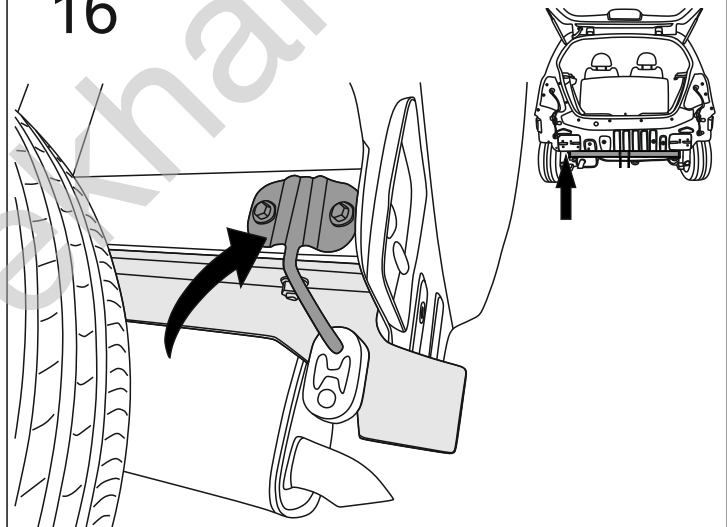

13

14

Chevrolet Aveo (5D)

15

Chevrolet Aveo (3D)

(mm)

16

17

18