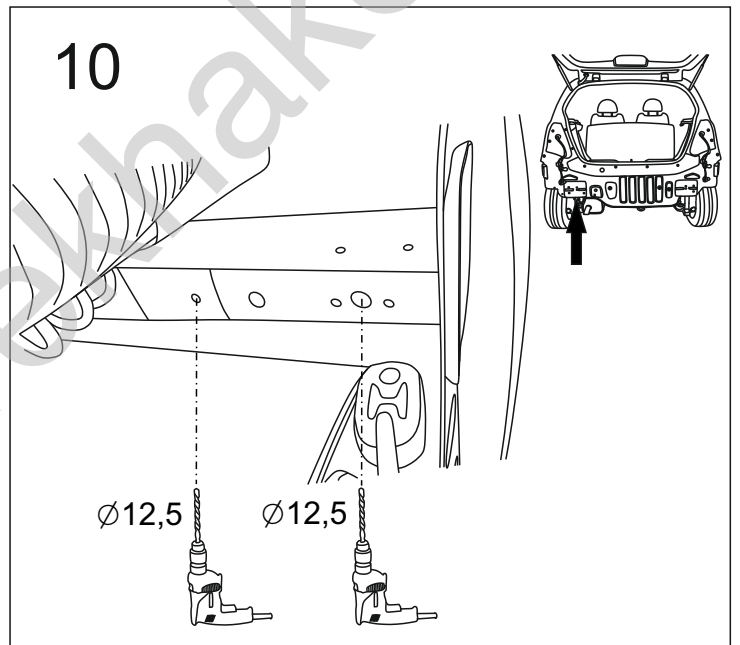

**Chevrolet Aveo (3D/5D)**

**(2005 - 07/2011)**

**C-250**

- PL** **Zaczep Kulowy** Instrukcja montażu i eksploatacji
- GB** **Tow bar** Installation and operating instructions
- D** **Die Anhängerkupplung** Montage- und Gebrauchsanleitung
- ES** **Gancho de remolque** Las instrucciones de instalación y de operación
- RU** **Фаркоп** Инструкция по установке и эксплуатации ТСУ
- FR** **Attelage** Notice de montage et d'utilisation
- IT** **Gancio traino** Istruzioni di montaggio
- CZ** **Tažné zařízení** Návod na montáž a použití
- RO** **Cârlig de remorcare** Instrucția de montaj și exploatare
- SE** **Dragkulan** Monterings- och bruksanvisningar.

8.8	
M6 - 10 (Nm)	M12 - 85 (Nm)
M8 - 25 (Nm)	M14 - 135 (Nm)
M10 - 50 (Nm)	M16 - 200 (Nm)

1

2

3

4

5

6

13