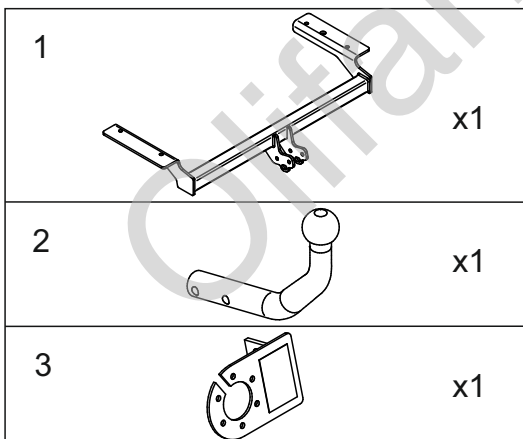

**Chevrolet Aveo (3D/5D)**

**(2005 - 07/2011)**

**C-250**

- PL** **Zaczep Kulowy** Instrukcja montażu i eksploatacji
- GB** **Tow bar** Installation and operating instructions
- D** **Die Anhängerkupplung** Montage- und Gebrauchsanleitung
- ES** **Gancho de remolque** Las instrucciones de instalación y de operación
- RU** **Фаркоп** Инструкция по установке и эксплуатации ТСУ
- FR** **Attelage** Notice de montage et d'utilisation
- IT** **Gancio traino** Istruzioni di montaggio
- CZ** **Tažné zařízení** Návod na montáž a použití
- RO** **Cârlig de remorcare** Instrucția de montaj și exploatare
- SE** **Dragkulan** Monterings- och bruksanvisningar.

YES	NO
<input checked="" type="checkbox"/>	<input type="checkbox"/>

YES	NO
<input checked="" type="checkbox"/>	<input type="checkbox"/>

Typ: C-250  
 A50-X  
 e20 0116-00  
 D = 6,6kN  
 S = 75 kg

4		Ø30/Ø12,5x67	x2
5		Ø17,3/Ø12,5x65	x2
6			x2
7		Ø40/Ø12,5x2,5	x4
8		M12x100 (PN/M-82101) (8.8)	x6
9		Ø13,0	x6
10		Ø12,2	x6
11		M12 (8)	x6