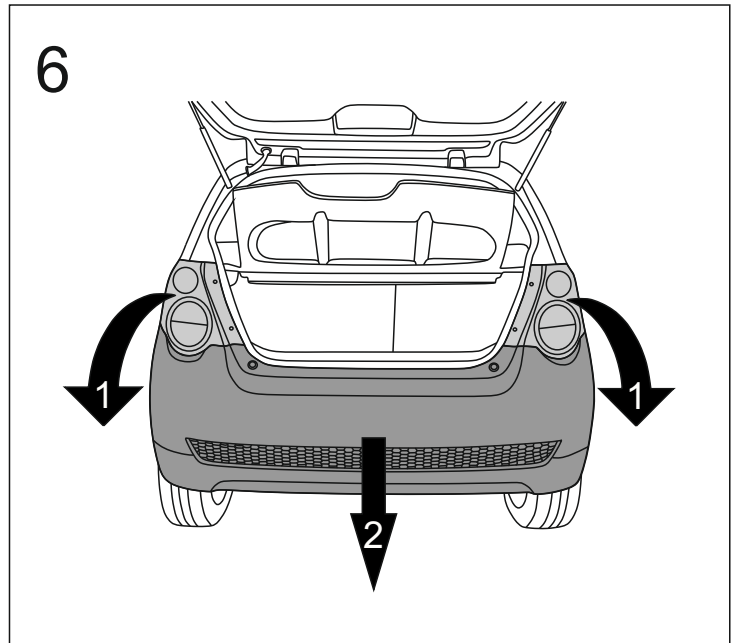

**Chevrolet Aveo (3D/5D)**

**(2005 - 07/2011)**

**C-250**

- PL** **Zaczep Kulowy** Instrukcja montażu i eksploatacji
- GB** **Tow bar** Installation and operating instructions
- D** **Die Anhängerkupplung** Montage- und Gebrauchsanleitung
- ES** **Gancho de remolque** Las instrucciones de instalación y de operación
- RU** **Фаркоп** Инструкция по установке и эксплуатации ТСУ
- FR** **Attelage** Notice de montage et d'utilisation
- IT** **Gancio traino** Istruzioni di montaggio
- CZ** **Tažné zařízení** Návod na montáž a použití
- RO** **Cârlig de remorcare** Instrucția de montaj și exploatare
- SE** **Dragkulan** Monterings- och bruksanvisningar.

8.8	
M6 - 10 (Nm)	M12 - 85 (Nm)
M8 - 25 (Nm)	M14 - 135 (Nm)
M10 - 50 (Nm)	M16 - 200 (Nm)

1

2

3

4

5

6

13