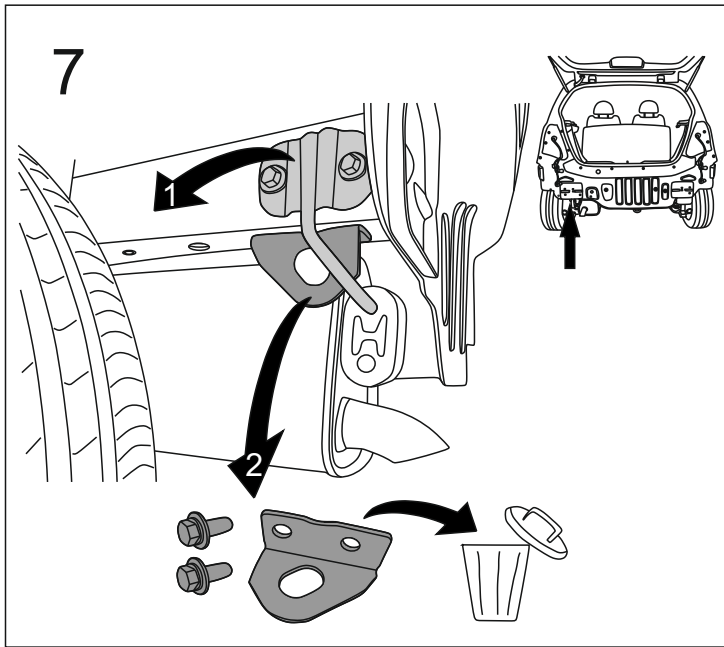

**Chevrolet Aveo (3D/5D)**

**(2005 - 07/2011)**

**C-250**

- PL** **Zaczep Kulowy** Instrukcja montażu i eksploatacji
- GB** **Tow bar** Installation and operating instructions
- D** **Die Anhängerkupplung** Montage- und Gebrauchsanleitung
- ES** **Gancho de remolque** Las instrucciones de instalación y de operación
- RU** **Фаркоп** Инструкция по установке и эксплуатации ТСУ
- FR** **Attelage** Notice de montage et d'utilisation
- IT** **Gancio traino** Istruzioni di montaggio
- CZ** **Tažné zařízení** Návod na montáž a použití
- RO** **Cârlig de remorcare** Instrucția de montaj și exploatare
- SE** **Dragkulan** Monterings- och bruksanvisningar.

8.8	
M6 - 10 (Nm)	M12 - 85 (Nm)
M8 - 25 (Nm)	M14 - 135 (Nm)
M10 - 50 (Nm)	M16 - 200 (Nm)

1

2

3

4

5

6

13