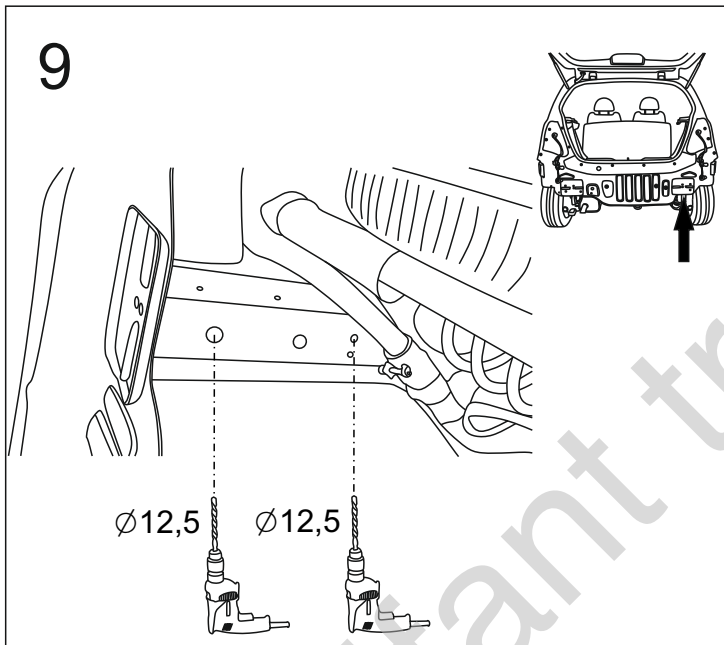

**Chevrolet Aveo (3D/5D)**

**(2005 - 07/2011)**

**C-250**

- PL** **Zaczep Kulowy** Instrukcja montażu i eksploatacji
- GB** **Tow bar** Installation and operating instructions
- D** **Die Anhängerkupplung** Montage- und Gebrauchsanleitung
- ES** **Gancho de remolque** Las instrucciones de instalación y de operación
- RU** **Фаркоп** Инструкция по установке и эксплуатации ТСУ
- FR** **Attelage** Notice de montage et d'utilisation
- IT** **Gancio traino** Istruzioni di montaggio
- CZ** **Tažné zařízení** Návod na montáž a použití
- RO** **Cârlig de remorcare** Instrucția de montaj și exploatare
- SE** **Dragkulan** Monterings- och bruksanvisningar.

8.8	
M6 - 10 (Nm)	M12 - 85 (Nm)
M8 - 25 (Nm)	M14 - 135 (Nm)
M10 - 50 (Nm)	M16 - 200 (Nm)

1

2

3

4

5

6

13