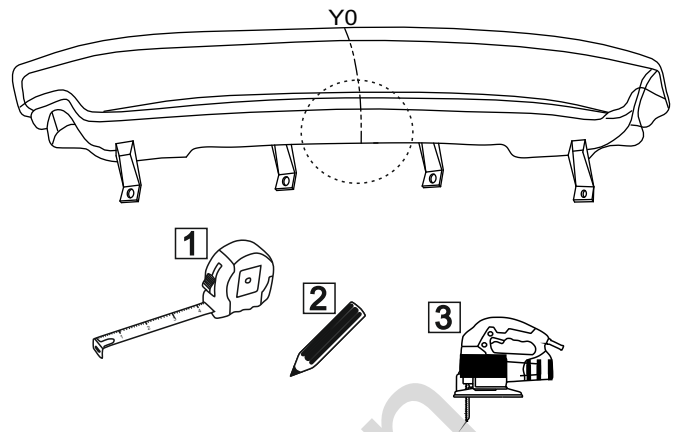

14

Chevrolet Aveo (5D)