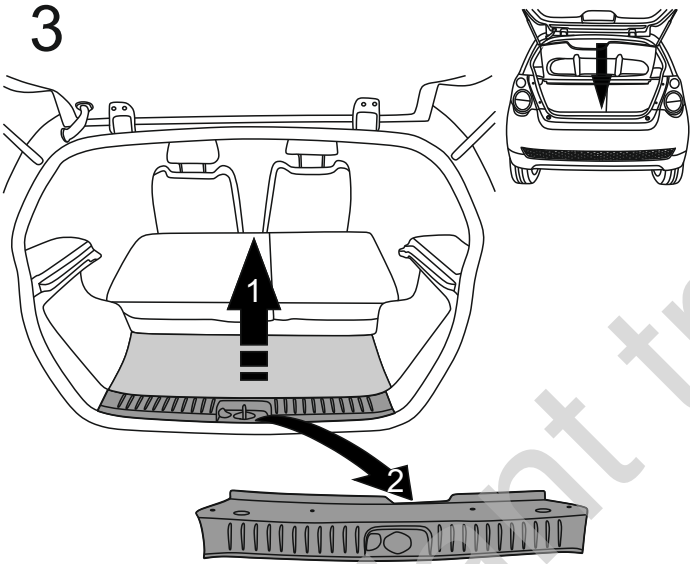

**Chevrolet Aveo (3D/5D)**

**(2005 - 07/2011)**

**C-250**

- PL** **Zaczep Kulowy** Instrukcja montażu i eksploatacji
- GB** **Tow bar** Installation and operating instructions
- D** **Die Anhängerkupplung** Montage- und Gebrauchsanleitung
- ES** **Gancho de remolque** Las instrucciones de instalación y de operación
- RU** **Фаркоп** Инструкция по установке и эксплуатации ТСУ
- FR** **Attelage** Notice de montage et d'utilisation
- IT** **Gancio traino** Istruzioni di montaggio
- CZ** **Tažné zařízení** Návod na montáž a použití
- RO** **Cârlig de remorcare** Instrucția de montaj și exploatare
- SE** **Dragkulan** Monterings- och bruksanvisningar.

8.8	
M6 - 10 (Nm)	M12 - 85 (Nm)
M8 - 25 (Nm)	M14 - 135 (Nm)
M10 - 50 (Nm)	M16 - 200 (Nm)

1

2

3

4

5

6

13