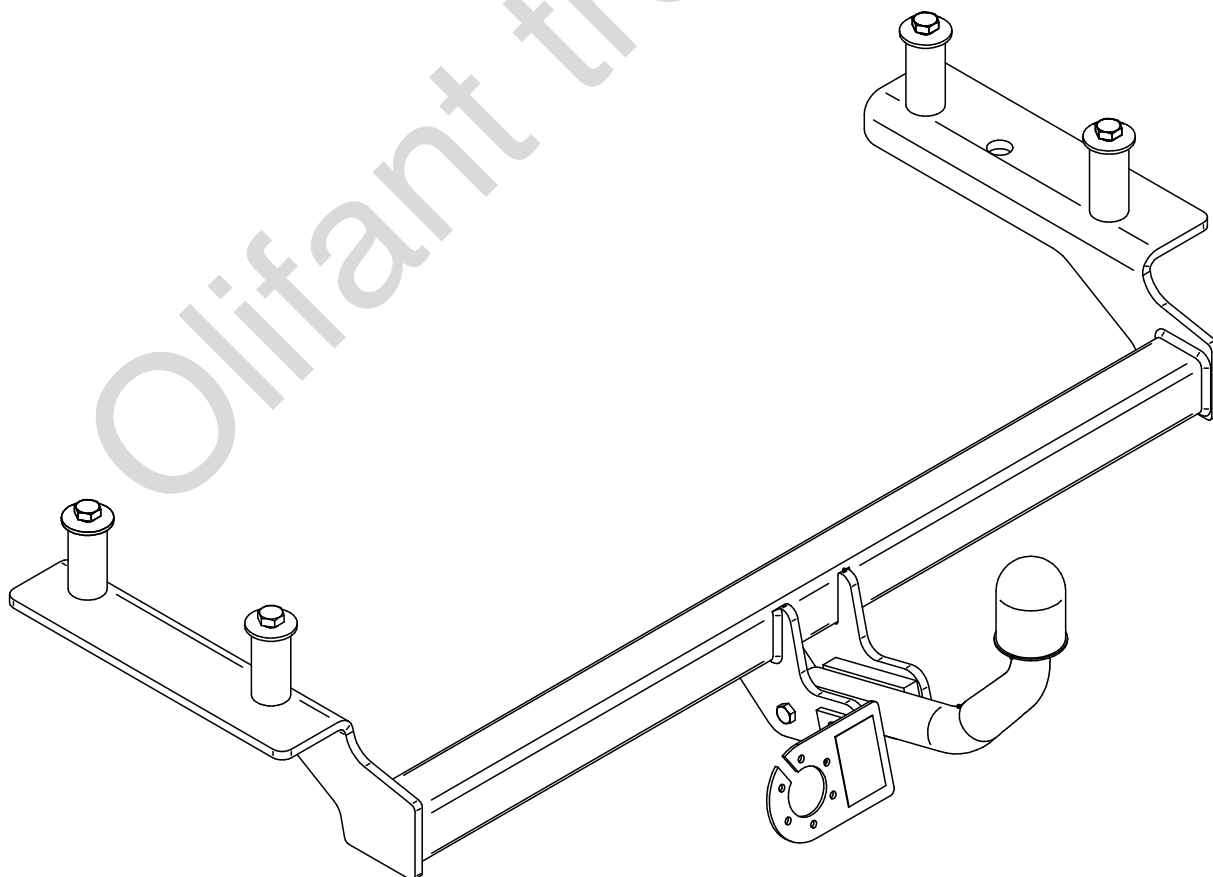

**Chevrolet Aveo (3D/5D)**

**(2005 - 07/2011)**

**C-250**

- PL** **Zaczep Kulowy** Instrukcja montażu i eksploatacji
- GB** **Tow bar** Installation and operating instructions
- D** **Die Anhängerkupplung** Montage- und Gebrauchsanleitung
- ES** **Gancho de remolque** Las instrucciones de instalación y de operación
- RU** **Фаркоп** Инструкция по установке и эксплуатации ТСУ
- FR** **Attelage** Notice de montage et d'utilisation
- IT** **Gancio traino** Istruzioni di montaggio
- CZ** **Tažné zařízení** Návod na montáž a použití
- RO** **Cârlig de remorcare** Instrucția de montaj și exploatare
- SE** **Dragkulan** Monterings- och bruksanvisningar.

YES	NO
<input checked="" type="checkbox"/>	<input type="checkbox"/>

YES	NO
<input checked="" type="checkbox"/>	<input type="checkbox"/>

Typ: C-250  
 A50-X  
 e20 0116-00  
 D = 6,6kN  
 S = 75 kg

4		Ø30/Ø12,5x67	x2
5		Ø17,3/Ø12,5x65	x2
6			x2
7		Ø40/Ø12,5x2,5	x4
8		M12x100 (PN/M-82101) (8.8)	x6
9		Ø13,0	x6
10		Ø12,2	x6
11		M12 (8)	x6

14

Chevrolet Aveo (5D)

15

Chevrolet Aveo (3D)

(mm)

16

17

18