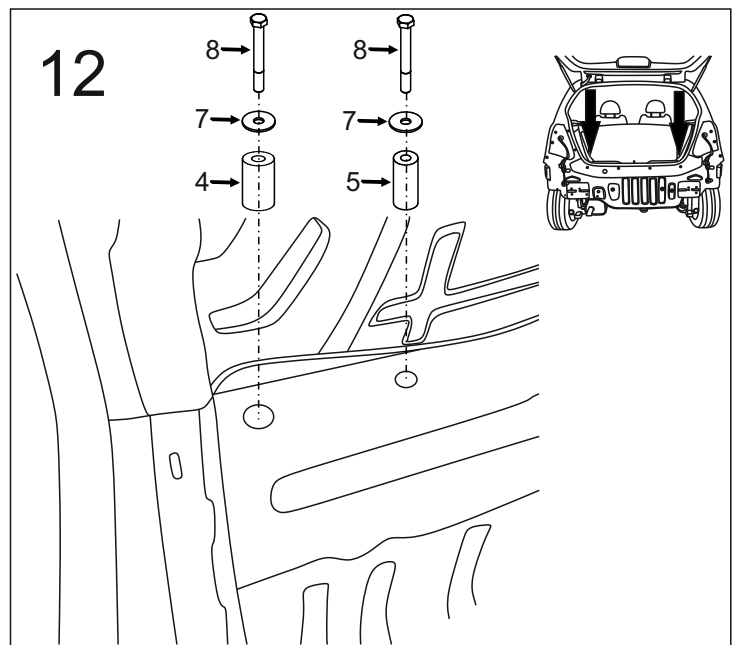

**Chevrolet Aveo (3D/5D)**

**(2005 - 07/2011)**

**C-250**

- PL** **Zaczep Kulowy** Instrukcja montażu i eksploatacji
- GB** **Tow bar** Installation and operating instructions
- D** **Die Anhängerkupplung** Montage- und Gebrauchsanleitung
- ES** **Gancho de remolque** Las instrucciones de instalación y de operación
- RU** **Фаркоп** Инструкция по установке и эксплуатации ТСУ
- FR** **Attelage** Notice de montage et d'utilisation
- IT** **Gancio traino** Istruzioni di montaggio
- CZ** **Tažné zařízení** Návod na montáž a použití
- RO** **Cârlig de remorcare** Instrucția de montaj și exploatare
- SE** **Dragkulan** Monterings- och bruksanvisningar.

8.8	
M6 - 10 (Nm)	M12 - 85 (Nm)
M8 - 25 (Nm)	M14 - 135 (Nm)
M10 - 50 (Nm)	M16 - 200 (Nm)

1

2

3

4

5

6

13

14

Chevrolet Aveo (5D)

15

Chevrolet Aveo (3D)

(mm)

16

17

18