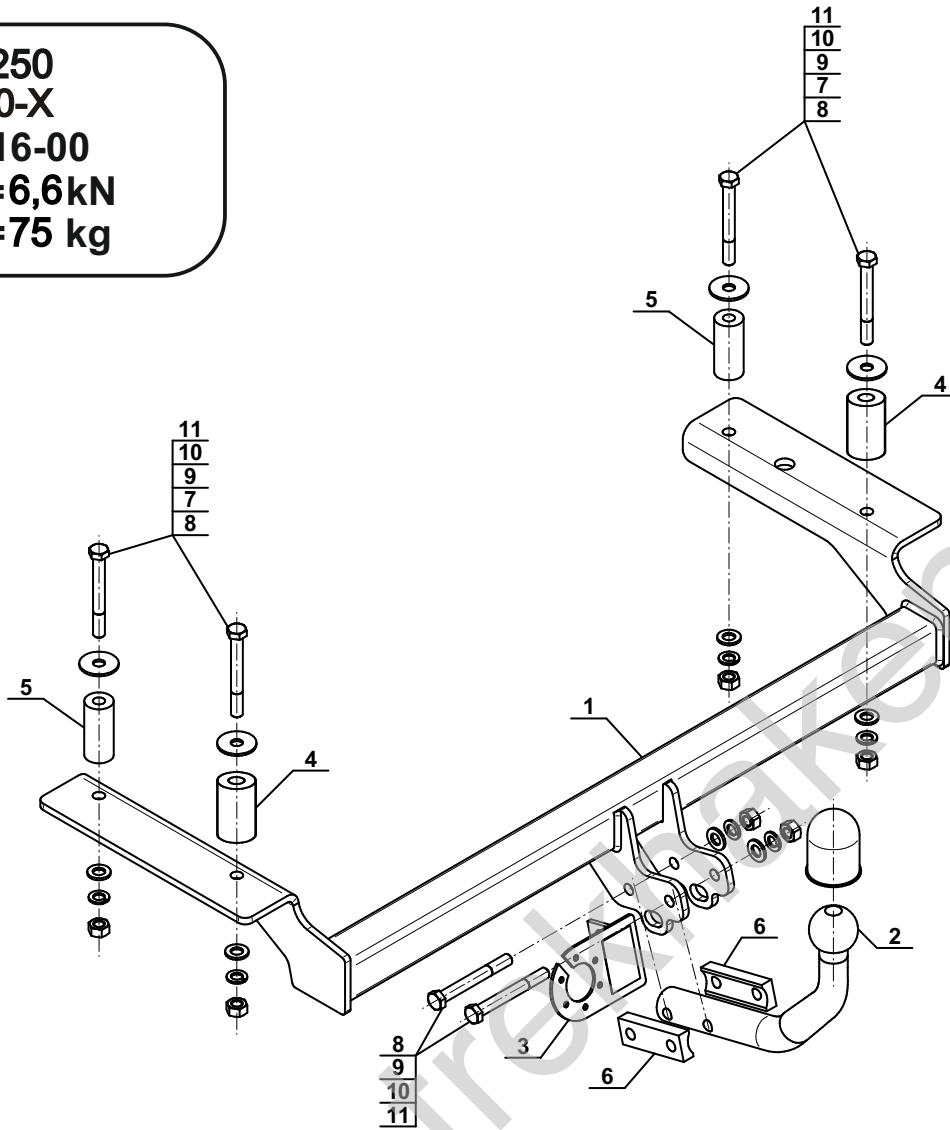

**Chevrolet Aveo (3D/5D)**

**(2005 - 07/2011)**

**C-250**

- PL** **Zaczep Kulowy** Instrukcja montażu i eksploatacji
- GB** **Tow bar** Installation and operating instructions
- D** **Die Anhängerkupplung** Montage- und Gebrauchsanleitung
- ES** **Gancho de remolque** Las instrucciones de instalación y de operación
- RU** **Фаркоп** Инструкция по установке и эксплуатации ТСУ
- FR** **Attelage** Notice de montage et d'utilisation
- IT** **Gancio traino** Istruzioni di montaggio
- CZ** **Tažné zařízení** Návod na montáž a použití
- RO** **Cârlig de remorcare** Instrucția de montaj și exploatare
- SE** **Dragkulan** Monterings- och bruksanvisningar.

YES	NO
<input checked="" type="checkbox"/>	<input type="checkbox"/>

YES	NO
<input checked="" type="checkbox"/>	<input type="checkbox"/>

Typ: C-250  
 A50-X  
 e20 0116-00  
 D = 6,6kN  
 S = 75 kg

4		Ø30/Ø12,5x67	x2
5		Ø17,3/Ø12,5x65	x2
6			x2
7		Ø40/Ø12,5x2,5	x4
8		M12x100 (PN/M-82101) (8.8)	x6
9		Ø13,0	x6
10		Ø12,2	x6
11		M12 (8)	x6

8.8	
M6 - 10 (Nm)	M12 - 85 (Nm)
M8 - 25 (Nm)	M14 - 135 (Nm)
M10 - 50 (Nm)	M16 - 200 (Nm)

1

2

3

4

5

6

13

14

Chevrolet Aveo (5D)

15

Chevrolet Aveo (3D)

(mm)

16

17

18