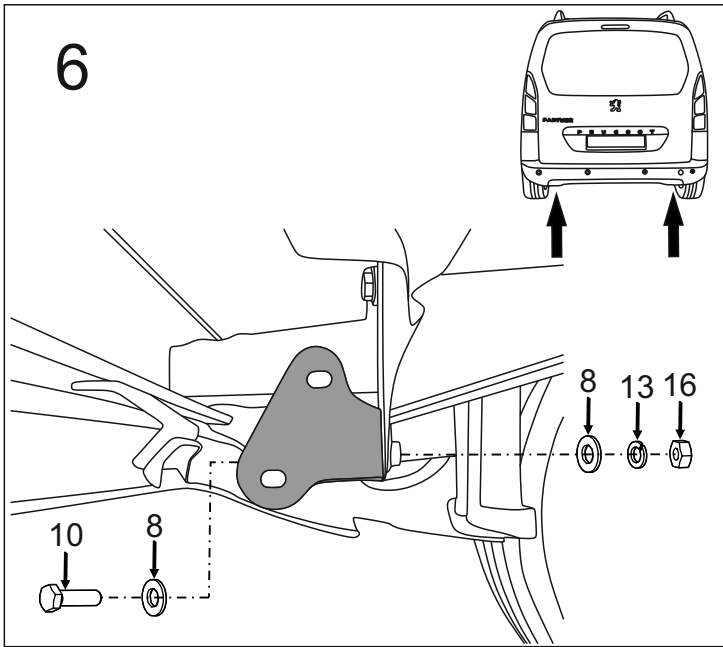

C-023

- PL** **Zaczep Kulowy** Instrukcja montażu i eksploatacji
- GB** **Tow bar** Installation and operating instructions
- D** **Die Anhängerkupplung** Montage- und Gebrauchsanleitung
- ES** **Gancho de remolque** Las instrucciones de instalación y de operación
- RU** **Фаркоп** Инструкция по установке и эксплуатации ТСУ
- FR** **Attelage** Notice de montage et d'utilisation
- IT** **Gancio traino** Istruzioni di montaggio
- CZ** **Tažné zařízení** Návod na montáž a použití
- RO** **Cârlig de remorcare** Instrucția de montaj și exploatare
- SE** **Dragkulan** Monterings- och bruksanvisningar.

YES	NO
<input type="checkbox"/>	<input checked="" type="checkbox"/>

YES	NO
<input type="checkbox"/>	<input checked="" type="checkbox"/>

Typ: C-023
 A50-X
E20 55R-02 5769-01
 D=9,3kN
 S=85kg

1		x1
2		x1
3		x1
4		x1
5		x1

6		x1	
7		x1	
8		Ø30/Ø10,5x3	x8
9		Ø30/Ø12,5x3	x4
10		M10x50 (PN/M-82105) (8.8)	x2
11		M12x45 (PN/M-82105) (8.8)	x4
12		M12x65 (PN/M-82101) (8.8)	x2
13		Ø10,2	x6
14		Ø12,2	x6
15		Ø13,0	x2
16		M10 (8)	x6
17		M12 (8)	x6

8.8	
M6 - 10 (Nm)	M12 - 85 (Nm)
M8 - 25 (Nm)	M14 - 135 (Nm)
M10 - 50 (Nm)	M16 - 200 (Nm)

12

Olifant trekhaken