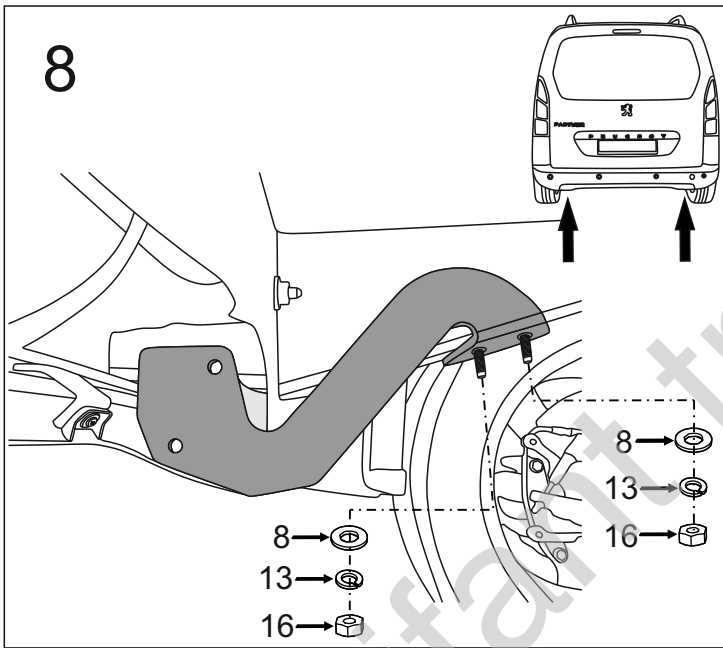

C-023

- PL** **Zaczep Kulowy** Instrukcja montażu i eksploatacji
- GB** **Tow bar** Installation and operating instructions
- D** **Die Anhängerkupplung** Montage- und Gebrauchsanleitung
- ES** **Gancho de remolque** Las instrucciones de instalación y de operación
- RU** **Фаркоп** Инструкция по установке и эксплуатации ТСУ
- FR** **Attelage** Notice de montage et d'utilisation
- IT** **Gancio traino** Istruzioni di montaggio
- CZ** **Tažné zařízení** Návod na montáž a použití
- RO** **Cârlig de remorcare** Instrucția de montaj și exploatare
- SE** **Dragkulan** Monterings- och bruksanvisningar.

YES	NO
<input type="checkbox"/>	<input checked="" type="checkbox"/>

YES	NO
<input type="checkbox"/>	<input checked="" type="checkbox"/>

Typ: C-023
 A50-X
E20 55R-02 5769-01
 D=9,3kN
 S=85kg

1		x1
2		x1
3		x1
4		x1
5		x1

6		x1	
7		x1	
8		Ø30/Ø10,5x3	x8
9		Ø30/Ø12,5x3	x4
10		M10x50 (PN/M-82105) (8.8)	x2
11		M12x45 (PN/M-82105) (8.8)	x4
12		M12x65 (PN/M-82101) (8.8)	x2
13		Ø10,2	x6
14		Ø12,2	x6
15		Ø13,0	x2
16		M10 (8)	x6
17		M12 (8)	x6

8.8	
M6 - 10 (Nm)	M12 - 85 (Nm)
M8 - 25 (Nm)	M14 - 135 (Nm)
M10 - 50 (Nm)	M16 - 200 (Nm)

12

Olifant trekhaken