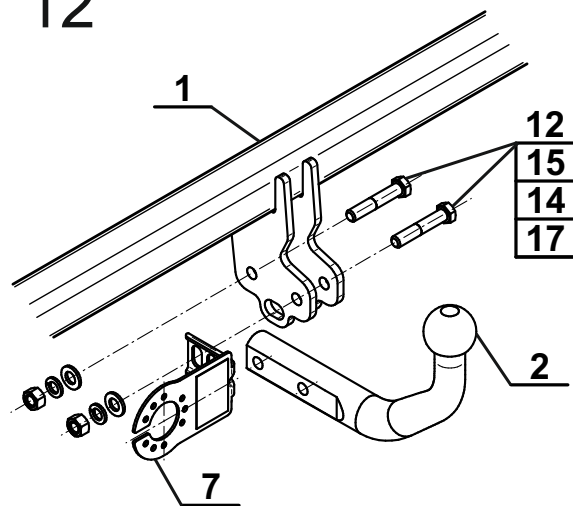

C-023

- PL** **Zaczep Kulowy** Instrukcja montażu i eksploatacji
- GB** **Tow bar** Installation and operating instructions
- D** **Die Anhängerkupplung** Montage- und Gebrauchsanleitung
- ES** **Gancho de remolque** Las instrucciones de instalación y de operación
- RU** **Фаркоп** Инструкция по установке и эксплуатации ТСУ
- FR** **Attelage** Notice de montage et d'utilisation
- IT** **Gancio traino** Istruzioni di montaggio
- CZ** **Tažné zařízení** Návod na montáž a použití
- RO** **Cârlig de remorcare** Instrucția de montaj și exploatare
- SE** **Dragkulan** Monterings- och bruksanvisningar.

6		x1	
7		x1	
8		Ø30/Ø10,5x3	x8
9		Ø30/Ø12,5x3	x4
10		M10x50 (PN/M-82105) (8.8)	x2
11		M12x45 (PN/M-82105) (8.8)	x4
12		M12x65 (PN/M-82101) (8.8)	x2
13		Ø10,2	x6
14		Ø12,2	x6
15		Ø13,0	x2
16		M10 (8)	x6
17		M12 (8)	x6

8.8	
M6 - 10 (Nm)	M12 - 85 (Nm)
M8 - 25 (Nm)	M14 - 135 (Nm)
M10 - 50 (Nm)	M16 - 200 (Nm)

12

Olifant trekhaken