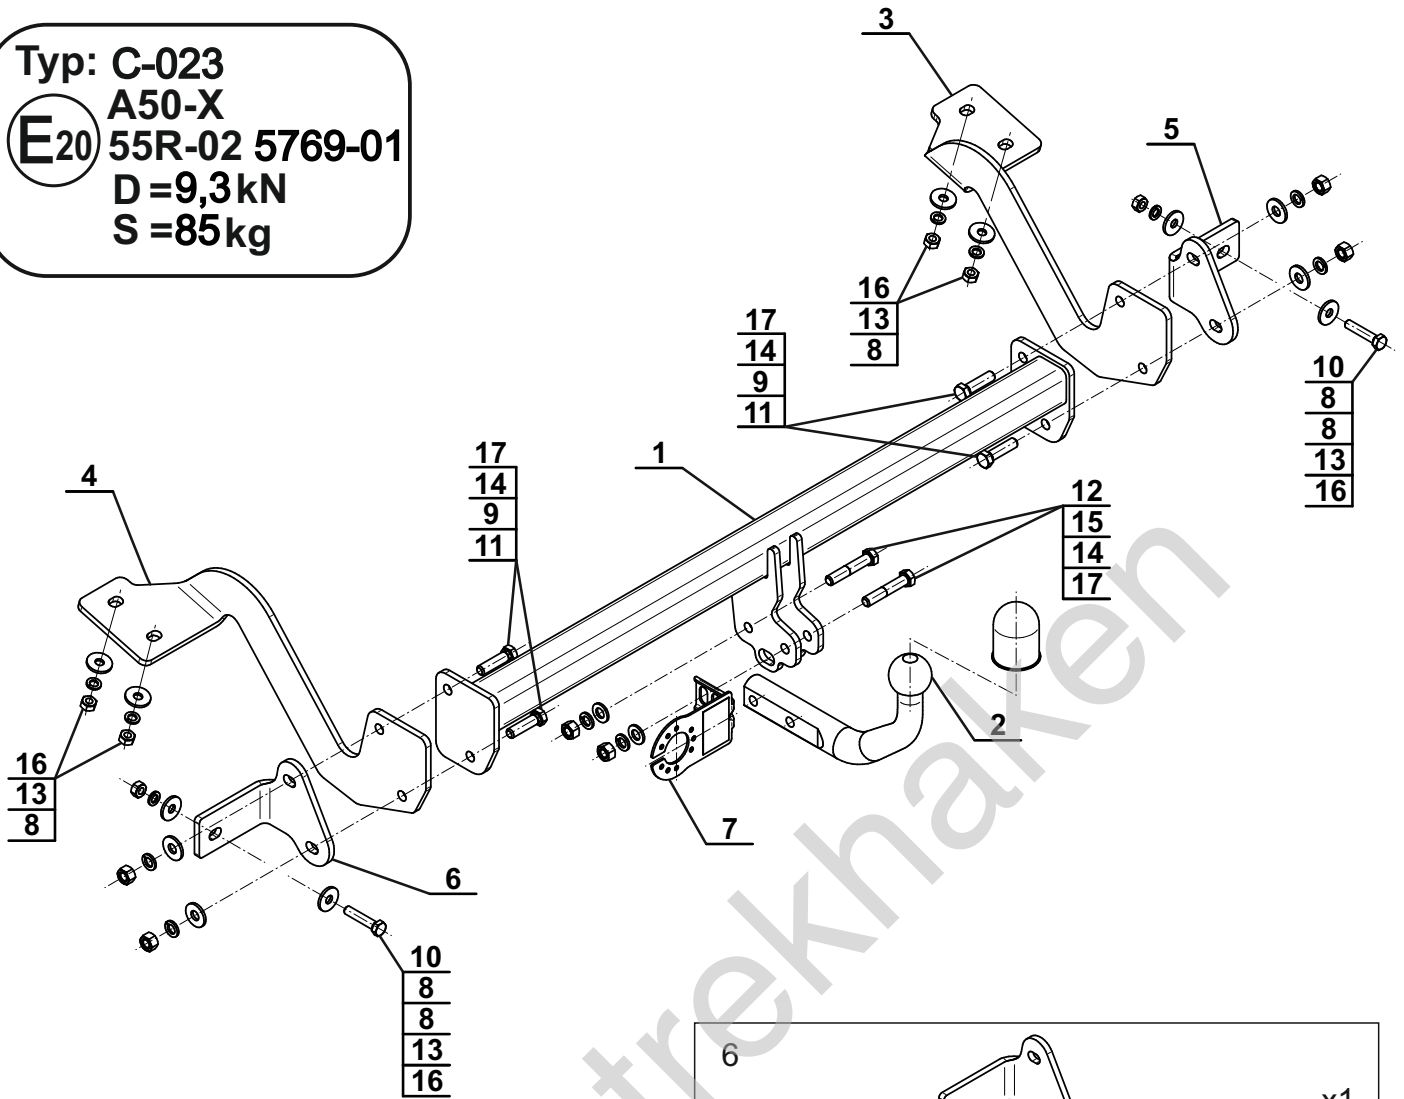

C-023

- PL** **Zaczep Kulowy** Instrukcja montażu i eksploatacji
- GB** **Tow bar** Installation and operating instructions
- D** **Die Anhängerkupplung** Montage- und Gebrauchsanleitung
- ES** **Gancho de remolque** Las instrucciones de instalación y de operación
- RU** **Фаркоп** Инструкция по установке и эксплуатации ТСУ
- FR** **Attelage** Notice de montage et d'utilisation
- IT** **Gancio traino** Istruzioni di montaggio
- CZ** **Tažné zařízení** Návod na montáž a použití
- RO** **Cârlig de remorcare** Instrucția de montaj și exploatare
- SE** **Dragkulan** Monterings- och bruksanvisningar.

YES	NO
<input type="checkbox"/>	<input checked="" type="checkbox"/>

YES	NO
<input type="checkbox"/>	<input checked="" type="checkbox"/>

Typ: C-023
 A50-X
E20 55R-02 5769-01
 D=9,3kN
 S=85kg

1		x1
2		x1
3		x1
4		x1
5		x1

6		x1	
7		x1	
8		Ø30/Ø10,5x3	x8
9		Ø30/Ø12,5x3	x4
10		M10x50 (PN/M-82105) (8.8)	x2
11		M12x45 (PN/M-82105) (8.8)	x4
12		M12x65 (PN/M-82101) (8.8)	x2
13		Ø10,2	x6
14		Ø12,2	x6
15		Ø13,0	x2
16		M10 (8)	x6
17		M12 (8)	x6

8.8	
M6 - 10 (Nm)	M12 - 85 (Nm)
M8 - 25 (Nm)	M14 - 135 (Nm)
M10 - 50 (Nm)	M16 - 200 (Nm)

12

Olifant trekhaken