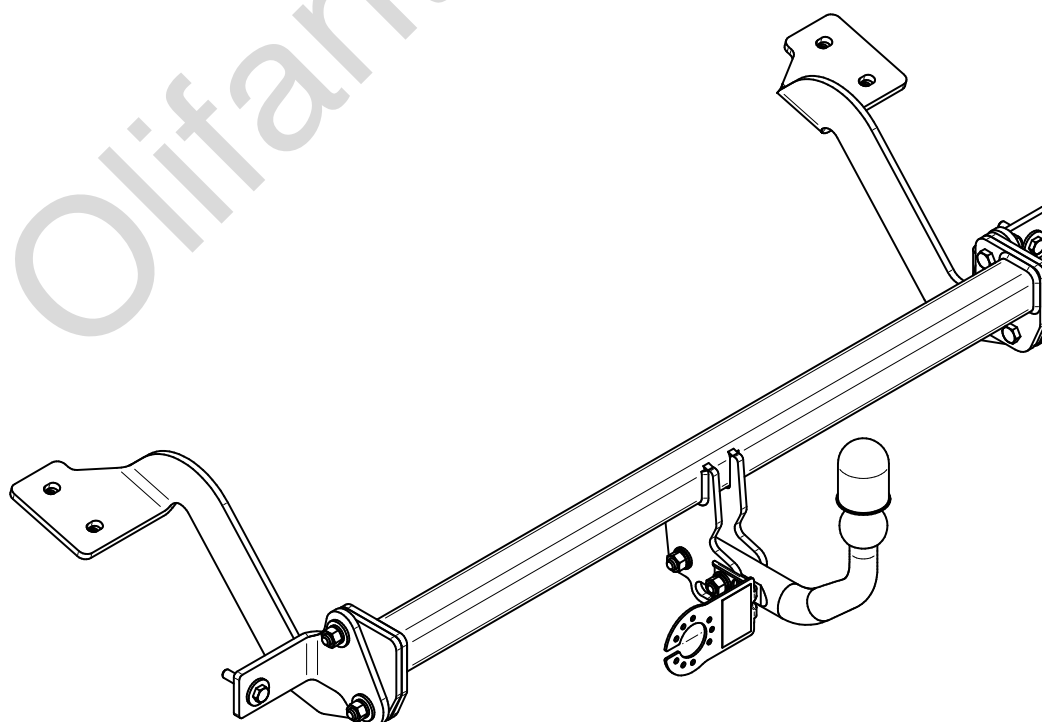

C-023

- PL** **Zaczep Kulowy** Instrukcja montażu i eksploatacji
- GB** **Tow bar** Installation and operating instructions
- D** **Die Anhängerkupplung** Montage- und Gebrauchsanleitung
- ES** **Gancho de remolque** Las instrucciones de instalación y de operación
- RU** **Фаркоп** Инструкция по установке и эксплуатации ТСУ
- FR** **Attelage** Notice de montage et d'utilisation
- IT** **Gancio traino** Istruzioni di montaggio
- CZ** **Tažné zařízení** Návod na montáž a použití
- RO** **Cârlig de remorcare** Instrucția de montaj și exploatare
- SE** **Dragkulan** Monterings- och bruksanvisningar.

YES	NO
<input type="checkbox"/>	<input checked="" type="checkbox"/>

YES	NO
<input type="checkbox"/>	<input checked="" type="checkbox"/>

Typ: C-023
 A50-X
E20 55R-02 5769-01
 D=9,3kN
 S=85kg

1		x1
2		x1
3		x1
4		x1
5		x1

6		x1	
7		x1	
8		Ø30/Ø10,5x3	x8
9		Ø30/Ø12,5x3	x4
10		M10x50 (PN/M-82105) (8.8)	x2
11		M12x45 (PN/M-82105) (8.8)	x4
12		M12x65 (PN/M-82101) (8.8)	x2
13		Ø10,2	x6
14		Ø12,2	x6
15		Ø13,0	x2
16		M10 (8)	x6
17		M12 (8)	x6