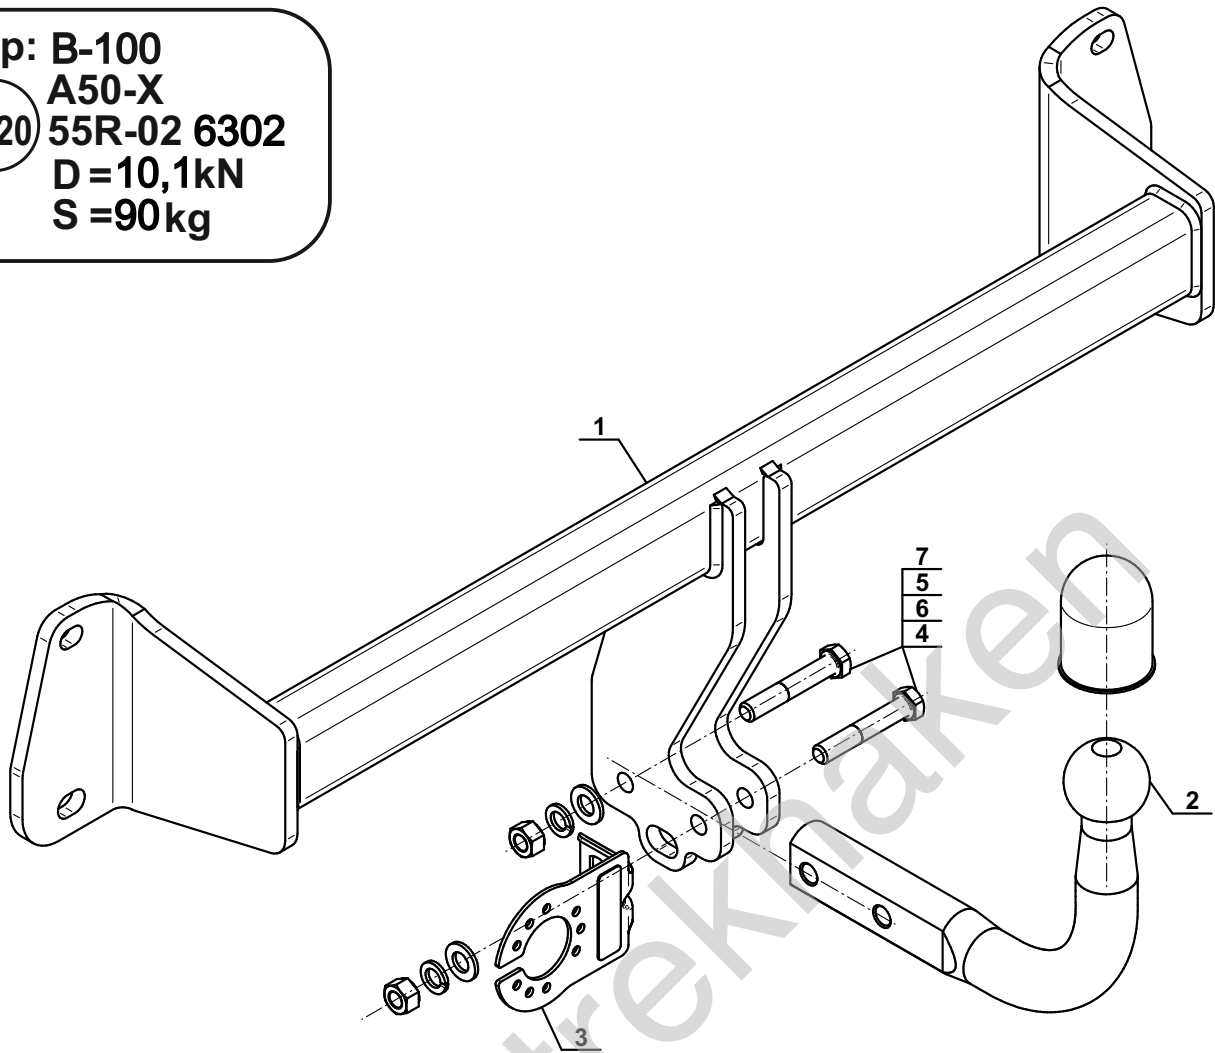

BMW 1 (F20) (5D)	(07/2011 - 06/2019)
BMW 1 (F21) (3D)	(12/2011 - →)
BMW 2 (F22/F87) Coupe (M Performance)	(10/2012 - →)
BMW 2 (F23) Cabrio	(03/2014 - →)

B-100

- PL** Zaczep Kulowy Instrukcja montażu i eksploatacji
- GB** Tow bar Installation and operating instructions
- D** Die Anhängerkupplung Montage- und Gebrauchsanleitung
- ES** Gancho de remolque Las instrucciones de instalación y de operación
- RU** Фаркоп Инструкция по установке и эксплуатации ТСУ
- FR** Attelage Notice de montage et d'utilisation
- IT** Gancio traino Istruzioni di montaggio
- CZ** Tažné zařízení Návod na montáž a použití
- RO** Cârlig de remorcare Instrucția de montaj și exploatare
- SE** Dragkulan Monterings- och bruksanvisningar.

YES	NO
<input checked="" type="checkbox"/>	<input type="checkbox"/>

YES	NO
<input type="checkbox"/>	<input checked="" type="checkbox"/>

Typ: B-100
 A50-X
 E20 55R-02 6302
 D = 10,1kN
 S = 90kg

1		x1
2		x1
3		x1

4		M12x70	(PN/M-82101) (8.8)	x2
5		Ø12,2		x2
6		Ø13,0		x2
7		M12 (8)		x2

8.8	
M6 - 10 (Nm)	M12 - 85 (Nm)
M8 - 25 (Nm)	M14 - 135 (Nm)
M10 - 50 (Nm)	M16 - 200 (Nm)

1

2

3

4

5

6