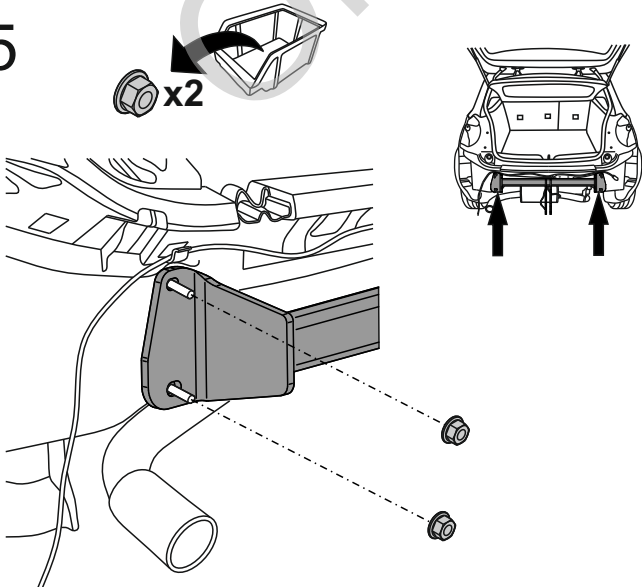

BMW 1 (F20) (5D)	(07/2011 - 06/2019)
BMW 1 (F21) (3D)	(12/2011 - →)
BMW 2 (F22/F87) Coupe (M Performance)	(10/2012 - →)
BMW 2 (F23) Cabrio	(03/2014 - →)

B-100

- PL** Zaczep Kulowy Instrukcja montażu i eksploatacji
- GB** Tow bar Installation and operating instructions
- D** Die Anhängerkupplung Montage- und Gebrauchsanleitung
- ES** Gancho de remolque Las instrucciones de instalación y de operación
- RU** Фаркоп Инструкция по установке и эксплуатации ТСУ
- FR** Attelage Notice de montage et d'utilisation
- IT** Gancio traino Istruzioni di montaggio
- CZ** Tažné zařízení Návod na montáž a použití
- RO** Cârlig de remorcare Instrucția de montaj și exploatare
- SE** Dragkulan Monterings- och bruksanvisningar.

4		M12x70	(PN/M-82101) (8.8)	x2
5		Ø12,2		x2
6		Ø13,0		x2
7		M12 (8)		x2

8.8	
M6 - 10 (Nm)	M12 - 85 (Nm)
M8 - 25 (Nm)	M14 - 135 (Nm)
M10 - 50 (Nm)	M16 - 200 (Nm)

1

2

3

4

5

6