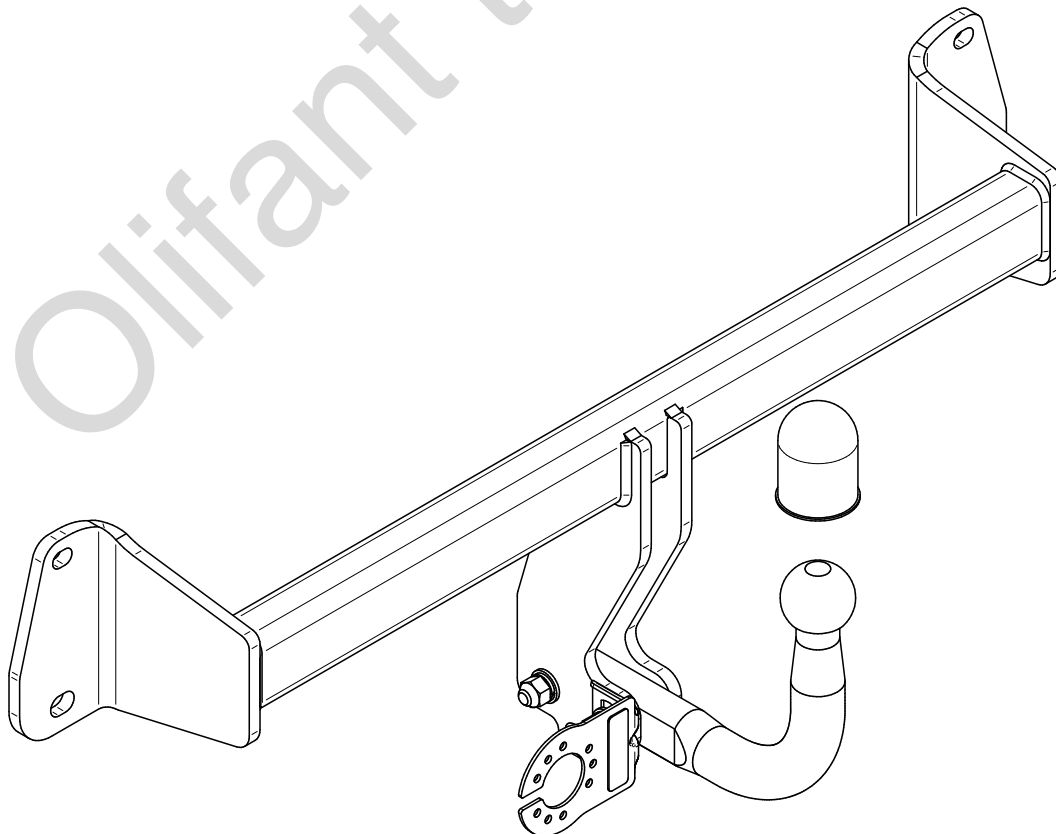

BMW 1 (F20) (5D)	(07/2011 - 06/2019)
BMW 1 (F21) (3D)	(12/2011 - →)
BMW 2 (F22/F87) Coupe (M Performance)	(10/2012 - →)
BMW 2 (F23) Cabrio	(03/2014 - →)

B-100

- PL** Zaczep Kulowy Instrukcja montażu i eksploatacji
- GB** Tow bar Installation and operating instructions
- D** Die Anhängerkupplung Montage- und Gebrauchsanleitung
- ES** Gancho de remolque Las instrucciones de instalación y de operación
- RU** Фаркоп Инструкция по установке и эксплуатации ТСУ
- FR** Attelage Notice de montage et d'utilisation
- IT** Gancio traino Istruzioni di montaggio
- CZ** Tažné zařízení Návod na montáž a použití
- RO** Cârlig de remorcare Instrucția de montaj și exploatare
- SE** Dragkulan Monterings- och bruksanvisningar.

YES	NO
<input checked="" type="checkbox"/>	<input type="checkbox"/>

YES	NO
<input type="checkbox"/>	<input checked="" type="checkbox"/>

Typ: B-100
 A50-X
 E20 55R-02 6302
 D = 10,1kN
 S = 90kg

1		x1
2		x1
3		x1

4		M12x70	(PN/M-82101) (8.8)	x2
5		Ø12,2		x2
6		Ø13,0		x2
7		M12 (8)		x2

8.8	
M6 - 10 (Nm)	M12 - 85 (Nm)
M8 - 25 (Nm)	M14 - 135 (Nm)
M10 - 50 (Nm)	M16 - 200 (Nm)

1

2

3

4

5

6