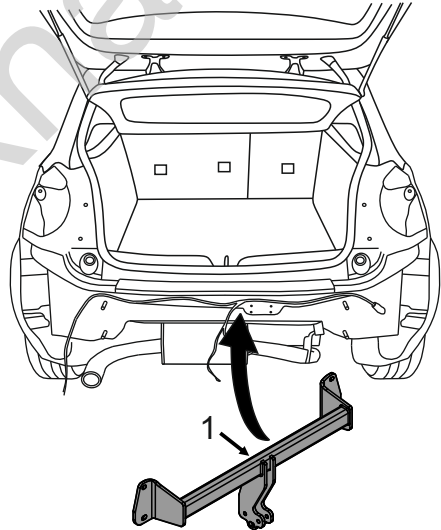

BMW 1 (F20) (5D)	(07/2011 - 06/2019)
BMW 1 (F21) (3D)	(12/2011 - →)
BMW 2 (F22/F87) Coupe (M Performance)	(10/2012 - →)
BMW 2 (F23) Cabrio	(03/2014 - →)

B-100

- PL** Zaczep Kulowy Instrukcja montażu i eksploatacji
- GB** Tow bar Installation and operating instructions
- D** Die Anhängerkupplung Montage- und Gebrauchsanleitung
- ES** Gancho de remolque Las instrucciones de instalación y de operación
- RU** Фаркоп Инструкция по установке и эксплуатации ТСУ
- FR** Attelage Notice de montage et d'utilisation
- IT** Gancio traino Istruzioni di montaggio
- CZ** Tažné zařízení Návod na montáž a použití
- RO** Cârlig de remorcare Instrucția de montaj și exploatare
- SE** Dragkulan Monterings- och bruksanvisningar.

4		M12x70	(PN/M-82101) (8.8)	x2
5		Ø12,2		x2
6		Ø13,0		x2
7		M12 (8)		x2

8.8	
M6 - 10 (Nm)	M12 - 85 (Nm)
M8 - 25 (Nm)	M14 - 135 (Nm)
M10 - 50 (Nm)	M16 - 200 (Nm)

1

2

3

4

5

6