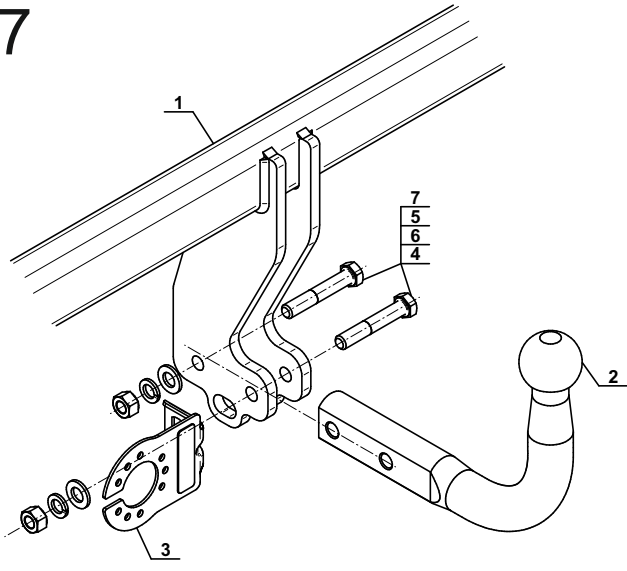

7

Olifant trekhaken