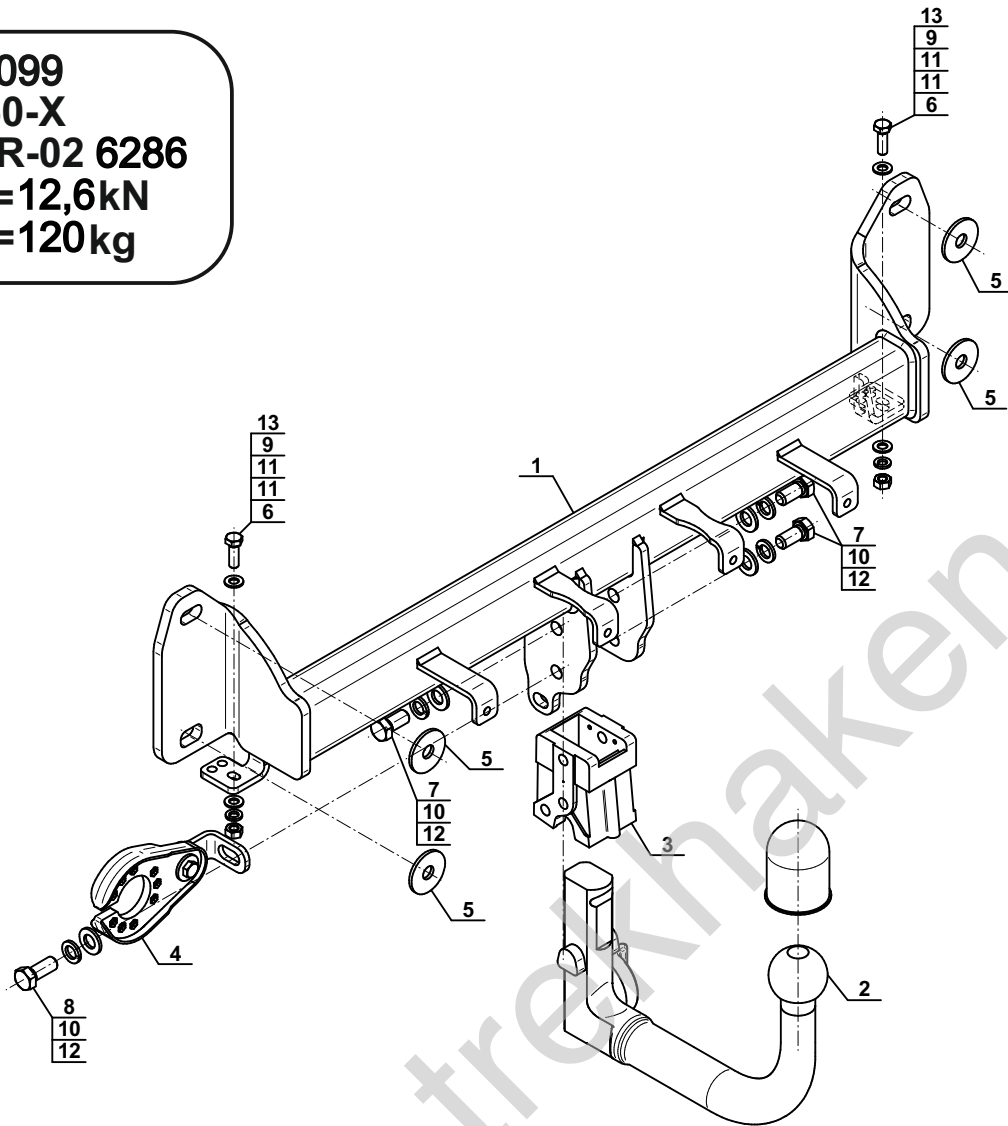

(04/2018 - →)

- PL** **Zaczep Kulowy** Instrukcja montażu i eksploatacji
- GB** **Tow bar** Installation and operating instructions
- D** **Die Anhängerkupplung** Montage- und Gebrauchsanleitung
- ES** **Gancho de remolque** Las instrucciones de instalación y de operación
- RU** **Фаркоп** Инструкция по установке и эксплуатации ТСУ
- FR** **Attelage** Notice de montage et d'utilisation
- IT** **Gancio traino** Istruzioni di montaggio
- CZ** **Tažné zařízení** Návod na montáž a použití
- RO** **Cârlig de remorcare** Instrucția de montaj și exploatare
- SE** **Dragkulan** Monterings- och bruksanvisningar.

YES	NO
<input checked="" type="checkbox"/>	<input type="checkbox"/>

YES	NO
<input type="checkbox"/>	<input checked="" type="checkbox"/>

Typ: B-099
 A50-X
 E20 55R-02 6286
 D = 12,6kN
 S = 120kg

1		x1
2	 (ACS-6009)	x1
3		x1
4	 (CZ-050.00)	x1

5		Ø40/Ø12,5x3	x4
6		M8x25 (PN/M-82105) (8.8)	x2
7		M12x25 (PN/M-82105) (8.8)	x3
8		M12x30 (PN/M-82105) (8.8)	x1
9		Ø8,2	x2
10		Ø12,2	x4
11		Ø8,4	x4
12		Ø13,0	x4
13		M8 (8)	x2

8.8	
M6 - 10 (Nm)	M12 - 85 (Nm)
M8 - 25 (Nm)	M14 - 135 (Nm)
M10 - 50 (Nm)	M16 - 200 (Nm)