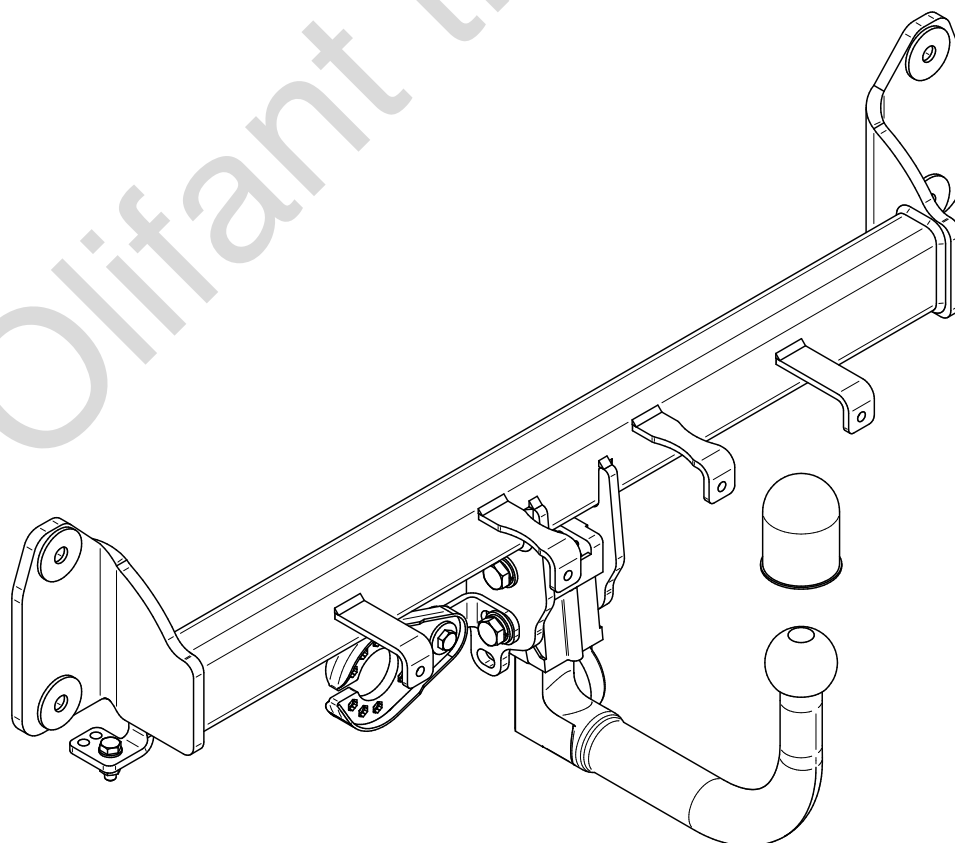

(04/2018 - →)

- PL** **Zaczep Kulowy** Instrukcja montażu i eksploatacji
- GB** **Tow bar** Installation and operating instructions
- D** **Die Anhängerkupplung** Montage- und Gebrauchsanleitung
- ES** **Gancho de remolque** Las instrucciones de instalación y de operación
- RU** **Фаркоп** Инструкция по установке и эксплуатации ТСУ
- FR** **Attelage** Notice de montage et d'utilisation
- IT** **Gancio traino** Istruzioni di montaggio
- CZ** **Tažné zařízení** Návod na montáž a použití
- RO** **Cârlig de remorcare** Instrucția de montaj și exploatare
- SE** **Dragkulan** Monterings- och bruksanvisningar.

YES	NO
<input checked="" type="checkbox"/>	<input type="checkbox"/>

YES	NO
<input type="checkbox"/>	<input checked="" type="checkbox"/>

Typ: B-099
 A50-X
 E20 55R-02 6286
 D = 12,6kN
 S = 120kg

1		x1
2	 (ACS-6009)	x1
3		x1
4	 (CZ-050.00)	x1

5		Ø40/Ø12,5x3	x4
6		M8x25 (PN/M-82105) (8.8)	x2
7		M12x25 (PN/M-82105) (8.8)	x3
8		M12x30 (PN/M-82105) (8.8)	x1
9		Ø8,2	x2
10		Ø12,2	x4
11		Ø8,4	x4
12		Ø13,0	x4
13		M8 (8)	x2

8.8	
M6 - 10 (Nm)	M12 - 85 (Nm)
M8 - 25 (Nm)	M14 - 135 (Nm)
M10 - 50 (Nm)	M16 - 200 (Nm)