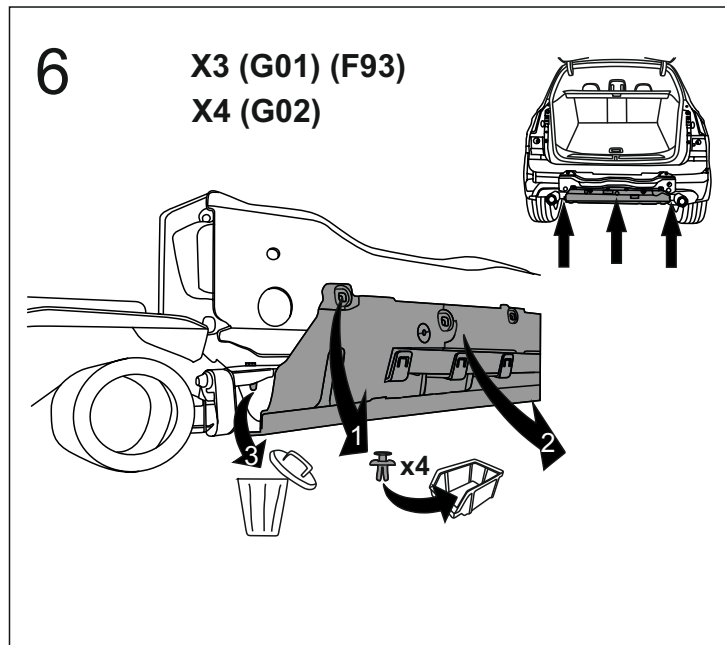

(04/2018 - →)

- PL** **Zaczep Kulowy** Instrukcja montażu i eksploatacji
- GB** **Tow bar** Installation and operating instructions
- D** **Die Anhängerkupplung** Montage- und Gebrauchsanleitung
- ES** **Gancho de remolque** Las instrucciones de instalación y de operación
- RU** **Фаркоп** Инструкция по установке и эксплуатации ТСУ
- FR** **Attelage** Notice de montage et d'utilisation
- IT** **Gancio traino** Istruzioni di montaggio
- CZ** **Tažné zařízení** Návod na montáž a použití
- RO** **Cârlig de remorcare** Instrucția de montaj și exploatare
- SE** **Dragkulan** Monterings- och bruksanvisningar.

YES	NO
<input checked="" type="checkbox"/>	<input type="checkbox"/>

YES	NO
<input type="checkbox"/>	<input checked="" type="checkbox"/>

Typ: B-099
 A50-X
 E20 55R-02 6286
 D = 12,6kN
 S = 120kg

1		x1
2	 (ACS-6009)	x1
3		x1
4	 (CZ-050.00)	x1

5		Ø40/Ø12,5x3	x4
6		M8x25 (PN/M-82105) (8.8)	x2
7		M12x25 (PN/M-82105) (8.8)	x3
8		M12x30 (PN/M-82105) (8.8)	x1
9		Ø8,2	x2
10		Ø12,2	x4
11		Ø8,4	x4
12		Ø13,0	x4
13		M8 (8)	x2

8.8	
M6 - 10 (Nm)	M12 - 85 (Nm)
M8 - 25 (Nm)	M14 - 135 (Nm)
M10 - 50 (Nm)	M16 - 200 (Nm)