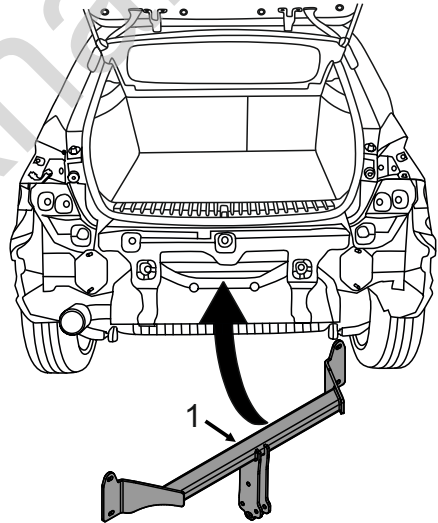

YES  NO

YES  NO

Typ: B-094  
 A50-X  
 E20 55R-02 6150  
 D = 9,2kN  
 S = 100kg

4		Ø34/Ø12,5x3	x4
5		M12x65 (PN/M-82101) (8.8)	x2
6		Ø12,2	x6
7		Ø13,0	x2
8		M12 (8)	x2
9		M12x1,5 (8)	x4

**OPTION**

	1x	M12x35	1x	Ø12,2
	1x	Ø13,0	1x	M12

(CZ-051.00)

8.8	
M6 - 10 (Nm)	M12 - 85 (Nm)
M8 - 25 (Nm)	M14 - 135 (Nm)
M10 - 50 (Nm)	M16 - 200 (Nm)

1

2

3

4

5

6