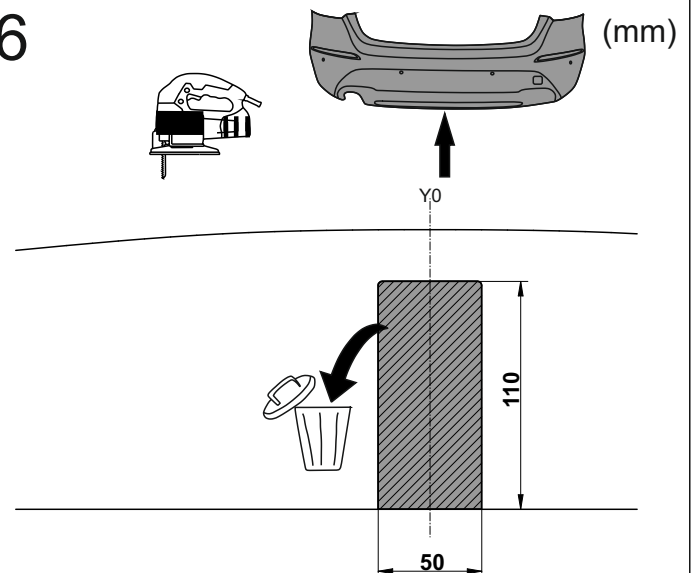

YES  NO

YES  NO

Typ: B-094  
 A50-X  
 E20 55R-02 6150  
 D = 9,2kN  
 S = 100kg

4		Ø34/Ø12,5x3	x4
5		M12x65 (PN/M-82101) (8.8)	x2
6		Ø12,2	x6
7		Ø13,0	x2
8		M12 (8)	x2
9		M12x1,5 (8)	x4

**OPTION**

	1x	M12x35	1x	Ø12,2
	1x	Ø13,0	1x	M12

(CZ-051.00)

8.8	
M6 - 10 (Nm)	M12 - 85 (Nm)
M8 - 25 (Nm)	M14 - 135 (Nm)
M10 - 50 (Nm)	M16 - 200 (Nm)

1

2

3

4

5

6