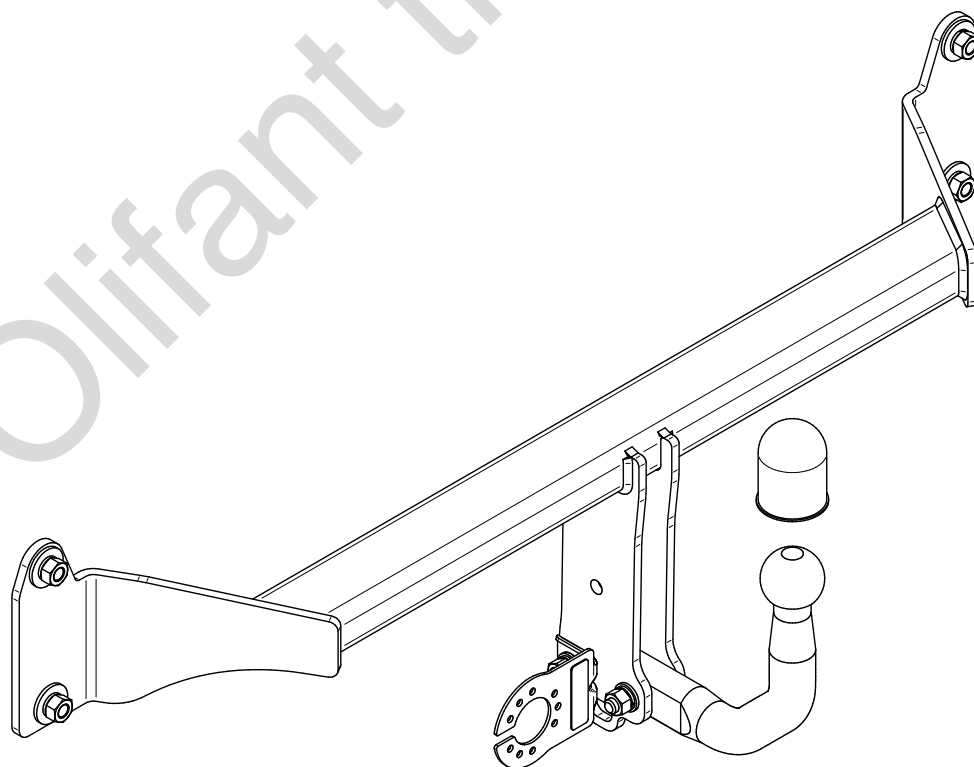

**BMW 1 (F40) (~~M-Sport pakiet~~)**

**(07/2019 - →)**

**B-094**

- PL** **Zaczep Kulowy** Instrukcja montażu i eksploatacji
- GB** **Tow bar** Installation and operating instructions
- D** **Die Anhängerkupplung** Montage- und Gebrauchsanleitung
- ES** **Gancho de remolque** Las instrucciones de instalación y de operación
- RU** **Фаркоп** Инструкция по установке и эксплуатации ТСУ
- FR** **Attelage** Notice de montage et d'utilisation
- IT** **Gancio traino** Istruzioni di montaggio
- CZ** **Tažné zařízení** Návod na montáž a použití
- RO** **Cârlig de remorcare** Instrucția de montaj și exploatare
- SE** **Dragkulan** Monterings- och bruksanvisningar.

YES  NO

YES  NO

Typ: B-094  
 A50-X  
 E20 55R-02 6150  
 D = 9,2kN  
 S = 100kg

4		Ø34/Ø12,5x3	x4
5		M12x65 (PN/M-82101) (8.8)	x2
6		Ø12,2	x6
7		Ø13,0	x2
8		M12 (8)	x2
9		M12x1,5 (8)	x4

**OPTION**

	1x	M12x35	1x	Ø12,2
	1x	Ø13,0	1x	M12

(CZ-051.00)

8.8	
M6 - 10 (Nm)	M12 - 85 (Nm)
M8 - 25 (Nm)	M14 - 135 (Nm)
M10 - 50 (Nm)	M16 - 200 (Nm)

1

2

3

4

5

6