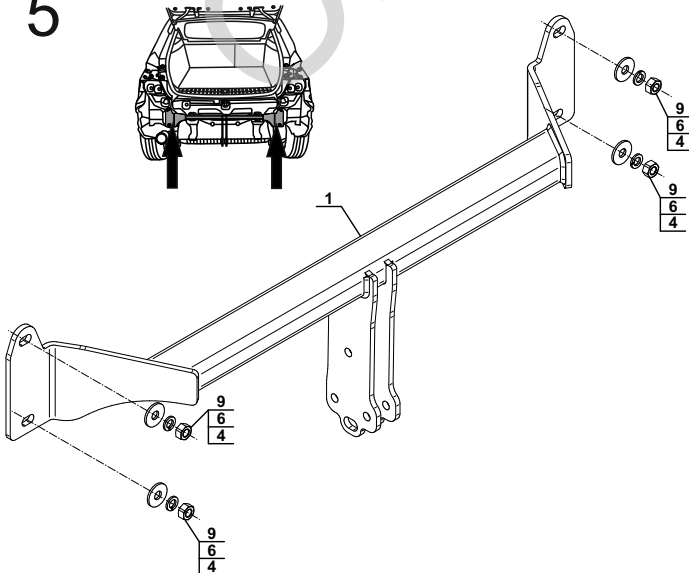

**BMW 1 (F40) (~~M-Sport pakiet~~)**

**(07/2019 - →)**

**B-094**

- PL** **Zaczep Kulowy** Instrukcja montażu i eksploatacji
- GB** **Tow bar** Installation and operating instructions
- D** **Die Anhängerkupplung** Montage- und Gebrauchsanleitung
- ES** **Gancho de remolque** Las instrucciones de instalación y de operación
- RU** **Фаркоп** Инструкция по установке и эксплуатации ТСУ
- FR** **Attelage** Notice de montage et d'utilisation
- IT** **Gancio traino** Istruzioni di montaggio
- CZ** **Tažné zařízení** Návod na montáž a použití
- RO** **Cârlig de remorcare** Instrucția de montaj și exploatare
- SE** **Dragkulan** Monterings- och bruksanvisningar.

YES  NO

YES  NO

Typ: B-094  
 A50-X  
 E20 55R-02 6150  
 D = 9,2kN  
 S = 100kg

4		Ø34/Ø12,5x3	x4
5		M12x65 (PN/M-82101) (8.8)	x2
6		Ø12,2	x6
7		Ø13,0	x2
8		M12 (8)	x2
9		M12x1,5 (8)	x4

**OPTION**

	1x	M12x35	1x	Ø12,2
	1x	Ø13,0	1x	M12

(CZ-051.00)

8.8	
M6 - 10 (Nm)	M12 - 85 (Nm)
M8 - 25 (Nm)	M14 - 135 (Nm)
M10 - 50 (Nm)	M16 - 200 (Nm)

1

2

3

4

5

6