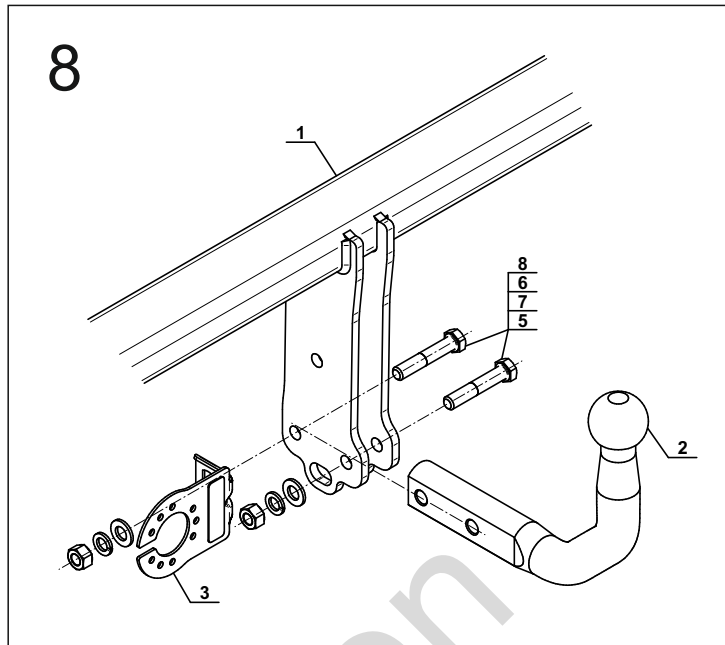

**BMW 1 (F40) (~~M-Sport pakiet~~)**

**(07/2019 - →)**

**B-094**

- PL** **Zaczep Kulowy** Instrukcja montażu i eksploatacji
- GB** **Tow bar** Installation and operating instructions
- D** **Die Anhängerkupplung** Montage- und Gebrauchsanleitung
- ES** **Gancho de remolque** Las instrucciones de instalación y de operación
- RU** **Фаркоп** Инструкция по установке и эксплуатации ТСУ
- FR** **Attelage** Notice de montage et d'utilisation
- IT** **Gancio traino** Istruzioni di montaggio
- CZ** **Tažné zařízení** Návod na montáž a použití
- RO** **Cârlig de remorcare** Instrucția de montaj și exploatare
- SE** **Dragkulan** Monterings- och bruksanvisningar.

YES  NO

YES  NO

Typ: B-094  
 A50-X  
 E20 55R-02 6150  
 D = 9,2kN  
 S = 100kg

4		Ø34/Ø12,5x3	x4
5		M12x65 (PN/M-82101) (8.8)	x2
6		Ø12,2	x6
7		Ø13,0	x2
8		M12 (8)	x2
9		M12x1,5 (8)	x4

**OPTION**

	1x	M12x35	1x	Ø12,2
	1x	Ø13,0	1x	M12

(CZ-051.00)

8.8	
M6 - 10 (Nm)	M12 - 85 (Nm)
M8 - 25 (Nm)	M14 - 135 (Nm)
M10 - 50 (Nm)	M16 - 200 (Nm)

1

2

3

4

5

6