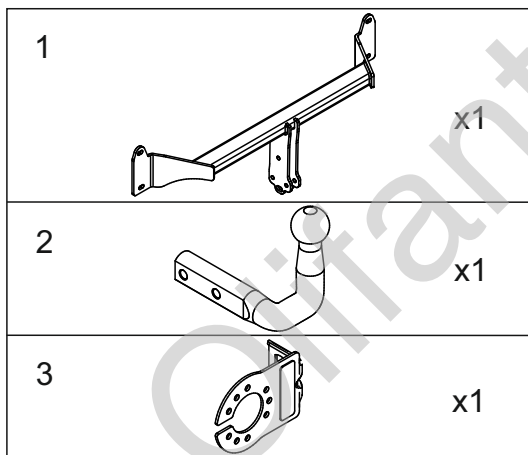

**BMW 1 (F40) (~~M-Sport pakiet~~)**

**(07/2019 - →)**

**B-094**

- PL** **Zaczep Kulowy** Instrukcja montażu i eksploatacji
- GB** **Tow bar** Installation and operating instructions
- D** **Die Anhängerkupplung** Montage- und Gebrauchsanleitung
- ES** **Gancho de remolque** Las instrucciones de instalación y de operación
- RU** **Фаркоп** Инструкция по установке и эксплуатации ТСУ
- FR** **Attelage** Notice de montage et d'utilisation
- IT** **Gancio traino** Istruzioni di montaggio
- CZ** **Tažné zařízení** Návod na montáž a použití
- RO** **Cârlig de remorcare** Instrucția de montaj și exploatare
- SE** **Dragkulan** Monterings- och bruksanvisningar.

YES  NO

YES  NO

Typ: B-094  
 A50-X  
 E20 55R-02 6150  
 D = 9,2kN  
 S = 100kg

4		Ø34/Ø12,5x3	x4
5		M12x65 (PN/M-82101) (8.8)	x2
6		Ø12,2	x6
7		Ø13,0	x2
8		M12 (8)	x2
9		M12x1,5 (8)	x4

**OPTION**

	1x	M12x35	1x	Ø12,2
	1x	Ø13,0	1x	M12

(CZ-051.00)

8.8	
M6 - 10 (Nm)	M12 - 85 (Nm)
M8 - 25 (Nm)	M14 - 135 (Nm)
M10 - 50 (Nm)	M16 - 200 (Nm)

1

2

3

4

5

6