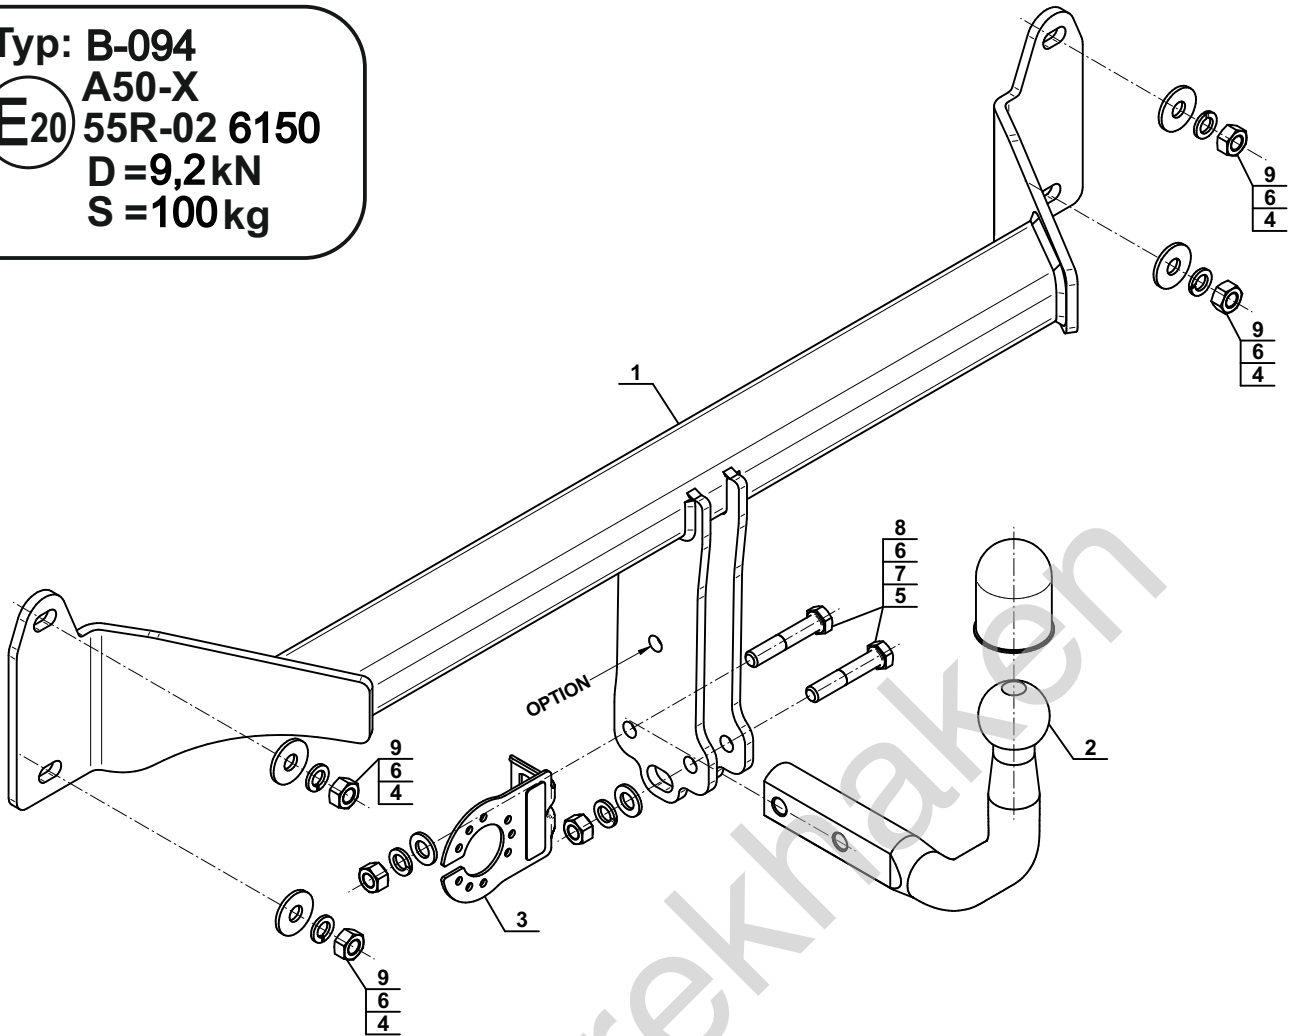

**BMW 1 (F40) (~~M-Sport pakiet~~)**

**(07/2019 - →)**

**B-094**

- PL** **Zaczep Kulowy** Instrukcja montażu i eksploatacji
- GB** **Tow bar** Installation and operating instructions
- D** **Die Anhängerkupplung** Montage- und Gebrauchsanleitung
- ES** **Gancho de remolque** Las instrucciones de instalación y de operación
- RU** **Фаркоп** Инструкция по установке и эксплуатации ТСУ
- FR** **Attelage** Notice de montage et d'utilisation
- IT** **Gancio traino** Istruzioni di montaggio
- CZ** **Tažné zařízení** Návod na montáž a použití
- RO** **Cârlig de remorcare** Instrucția de montaj și exploatare
- SE** **Dragkulan** Monterings- och bruksanvisningar.

YES  NO

YES  NO

Typ: B-094  
 A50-X  
 E20 55R-02 6150  
 D = 9,2kN  
 S = 100kg

4		Ø34/Ø12,5x3	x4
5		M12x65 (PN/M-82101) (8.8)	x2
6		Ø12,2	x6
7		Ø13,0	x2
8		M12 (8)	x2
9		M12x1,5 (8)	x4

**OPTION**

	1x	M12x35	1x	Ø12,2
	1x	Ø13,0	1x	M12

(CZ-051.00)

8.8	
M6 - 10 (Nm)	M12 - 85 (Nm)
M8 - 25 (Nm)	M14 - 135 (Nm)
M10 - 50 (Nm)	M16 - 200 (Nm)

1

2

3

4

5

6