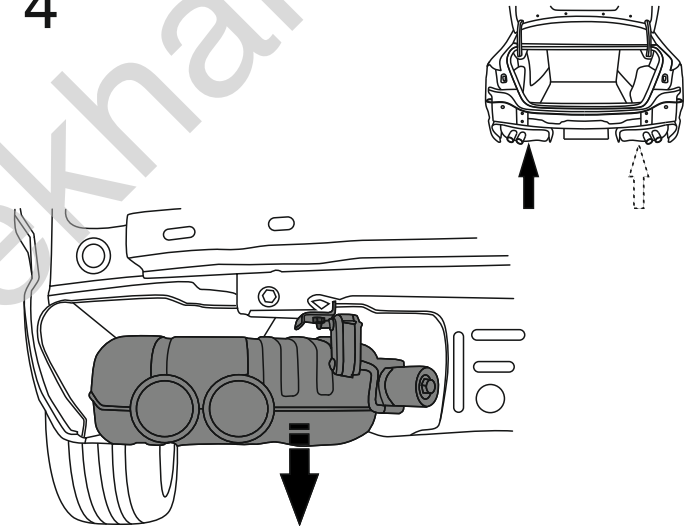

**BMW 7 (4D), (F01)**

**(11/2008 - 2015)**

**B-078**

- PL** **Zaczep Kulowy** Instrukcja montażu i eksploatacji
- GB** **Tow bar** Installation and operating instructions
- D** **Die Anhängerkupplung** Montage- und Gebrauchsanleitung
- ES** **Gancho de remolque** Las instrucciones de instalación y de operación
- RU** **Фаркоп** Инструкция по установке и эксплуатации ТСУ
- FR** **Attelage** Notice de montage et d'utilisation
- IT** **Gancio traino** Istruzioni di montaggio
- CZ** **Tažné zařízení** Návod na montáž a použití
- RO** **Cârlig de remorcare** Instrucția de montaj și exploatare
- SE** **Dragkulan** Monterings- och bruksanvisningar.

8.8	
M6 - 10 (Nm)	M12 - 85 (Nm)
M8 - 25 (Nm)	M14 - 135 (Nm)
M10 - 50 (Nm)	M16 - 200 (Nm)

1

2

3

4

5

6

7