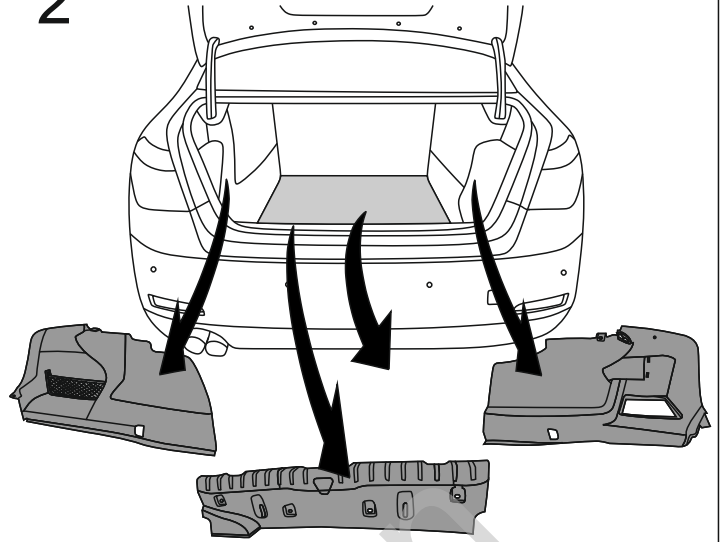

**BMW 7 (4D), (F01)**

**(11/2008 - 2015)**

**B-078**

- PL** **Zaczep Kulowy** Instrukcja montażu i eksploatacji
- GB** **Tow bar** Installation and operating instructions
- D** **Die Anhängerkupplung** Montage- und Gebrauchsanleitung
- ES** **Gancho de remolque** Las instrucciones de instalación y de operación
- RU** **Фаркоп** Инструкция по установке и эксплуатации ТСУ
- FR** **Attelage** Notice de montage et d'utilisation
- IT** **Gancio traino** Istruzioni di montaggio
- CZ** **Tažné zařízení** Návod na montáž a použití
- RO** **Cârlig de remorcare** Instrucția de montaj și exploatare
- SE** **Dragkulan** Monterings- och bruksanvisningar.

YES  NO

YES  NO

Typ: B-078  
 A50-X  
 (E20) 55R-01 4670  
 D = 12,15kN  
 S = 100kg

4		M8x25 (PN/M-82105) (8.8)	x4
5		M12x70 (PN/M-82101) (8.8)	x2
6		Ø8,2	x4
7		Ø12,2	x2
8		Ø8,4	x4
9		Ø13,0	x2
10		M8 (8)	x4
11		M12 (8)	x2

8.8	
M6 - 10 (Nm)	M12 - 85 (Nm)
M8 - 25 (Nm)	M14 - 135 (Nm)
M10 - 50 (Nm)	M16 - 200 (Nm)

1

2

3

4

5

6

7