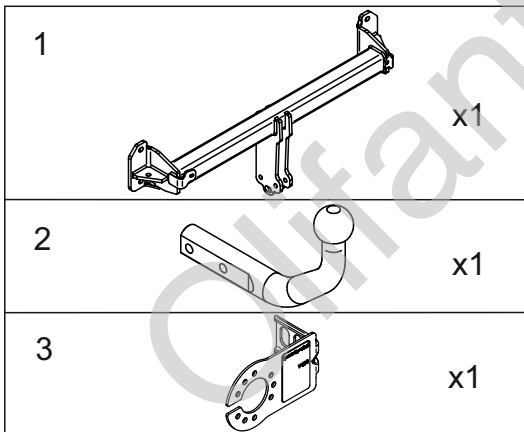

**BMW 7 (4D), (F01)**

**(11/2008 - 2015)**

**B-078**

- PL** **Zaczep Kulowy** Instrukcja montażu i eksploatacji
- GB** **Tow bar** Installation and operating instructions
- D** **Die Anhängerkupplung** Montage- und Gebrauchsanleitung
- ES** **Gancho de remolque** Las instrucciones de instalación y de operación
- RU** **Фаркоп** Инструкция по установке и эксплуатации ТСУ
- FR** **Attelage** Notice de montage et d'utilisation
- IT** **Gancio traino** Istruzioni di montaggio
- CZ** **Tažné zařízení** Návod na montáž a použití
- RO** **Cârlig de remorcare** Instrucția de montaj și exploatare
- SE** **Dragkulan** Monterings- och bruksanvisningar.

YES  NO

YES  NO

Typ: B-078  
 A50-X  
 (E20) 55R-01 4670  
 D = 12,15kN  
 S = 100kg

4		M8x25 (PN/M-82105) (8.8)	x4
5		M12x70 (PN/M-82101) (8.8)	x2
6		Ø8,2	x4
7		Ø12,2	x2
8		Ø8,4	x4
9		Ø13,0	x2
10		M8 (8)	x4
11		M12 (8)	x2