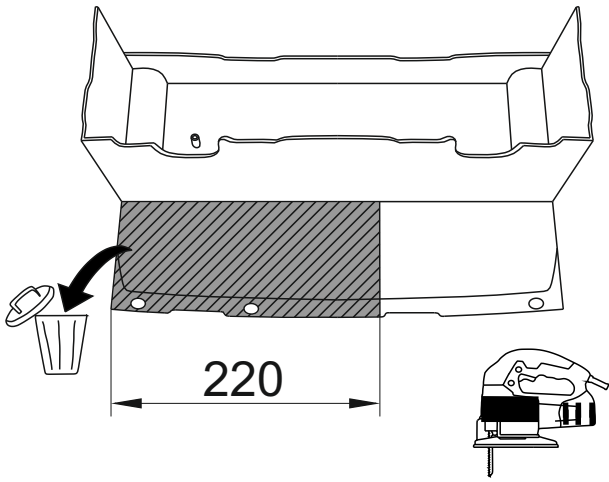

YES  NO

YES  NO

Typ: B-078  
 A50-X  
 (E20) 55R-01 4670  
 D = 12,15kN  
 S = 100kg

4		M8x25 (PN/M-82105) (8.8)	x4
5		M12x70 (PN/M-82101) (8.8)	x2
6		Ø8,2	x4
7		Ø12,2	x2
8		Ø8,4	x4
9		Ø13,0	x2
10		M8 (8)	x4
11		M12 (8)	x2

8.8	
M6 - 10 (Nm)	M12 - 85 (Nm)
M8 - 25 (Nm)	M14 - 135 (Nm)
M10 - 50 (Nm)	M16 - 200 (Nm)

1

2

3

4

5

6

7