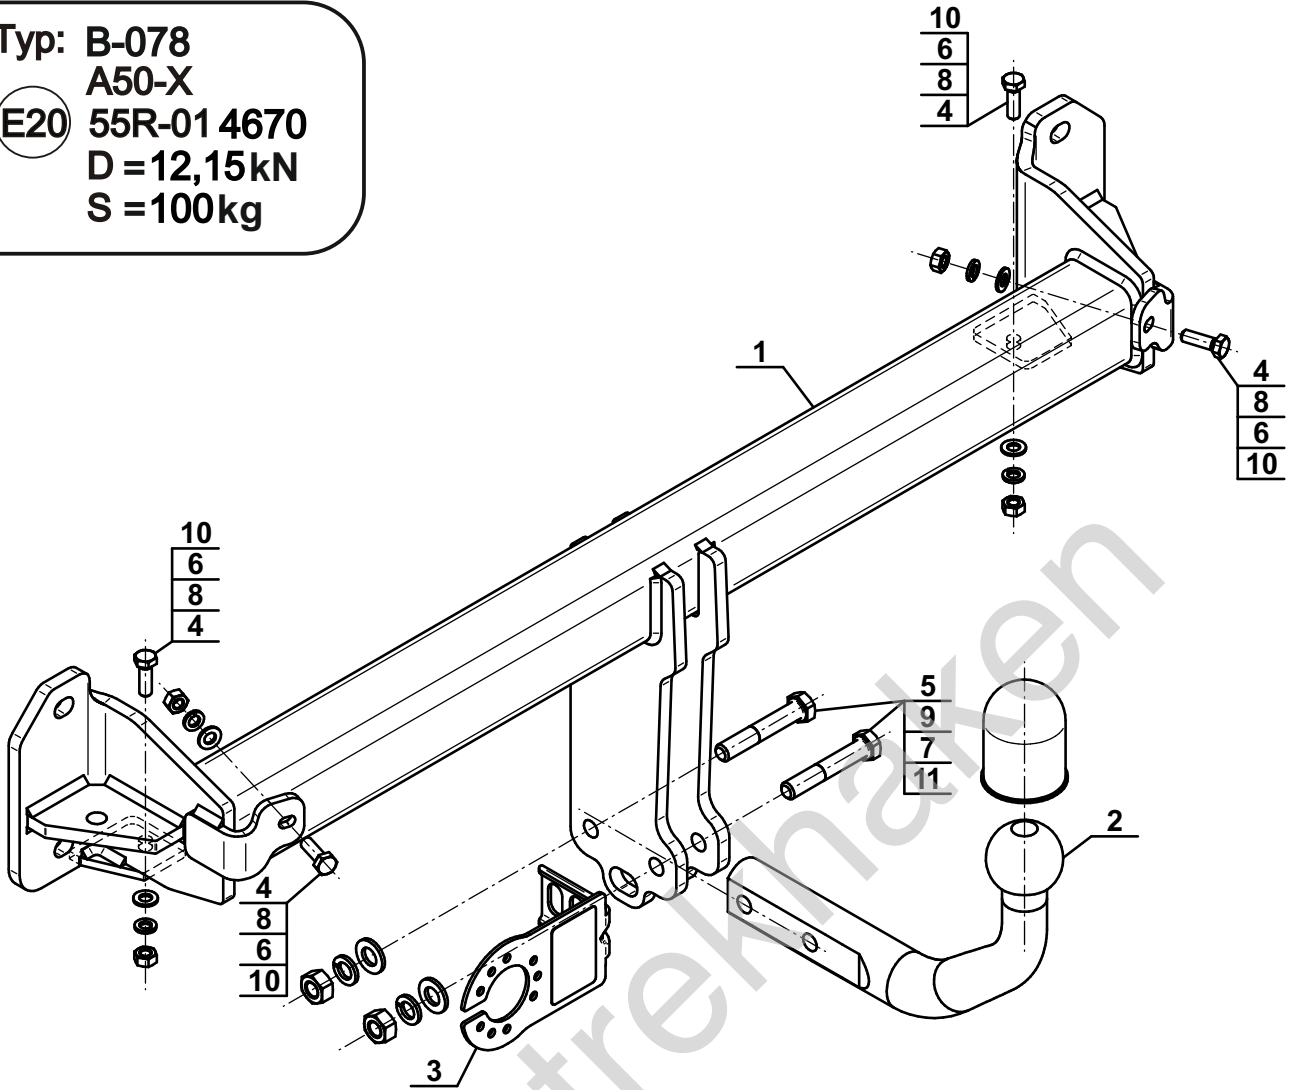

**BMW 7 (4D), (F01)**

**(11/2008 - 2015)**

**B-078**

- PL** **Zaczep Kulowy** Instrukcja montażu i eksploatacji
- GB** **Tow bar** Installation and operating instructions
- D** **Die Anhängerkupplung** Montage- und Gebrauchsanleitung
- ES** **Gancho de remolque** Las instrucciones de instalación y de operación
- RU** **Фаркоп** Инструкция по установке и эксплуатации ТСУ
- FR** **Attelage** Notice de montage et d'utilisation
- IT** **Gancio traino** Istruzioni di montaggio
- CZ** **Tažné zařízení** Návod na montáž a použití
- RO** **Cârlig de remorcare** Instrucția de montaj și exploatare
- SE** **Dragkulan** Monterings- och bruksanvisningar.

YES  NO

YES  NO

Typ: B-078  
 A50-X  
 (E20) 55R-01 4670  
 D = 12,15kN  
 S = 100kg

4		M8x25 (PN/M-82105) (8.8)	x4
5		M12x70 (PN/M-82101) (8.8)	x2
6		Ø8,2	x4
7		Ø12,2	x2
8		Ø8,4	x4
9		Ø13,0	x2
10		M8 (8)	x4
11		M12 (8)	x2

8

9

10

11

12

13

14

15

16

17

18