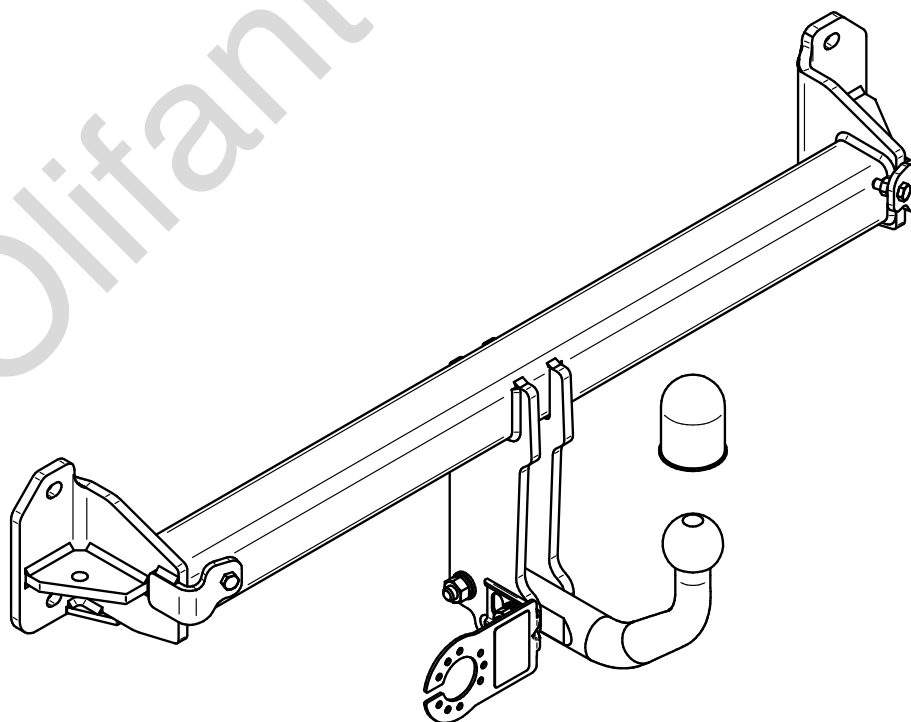

**BMW 7 (4D), (F01)**

**(11/2008 - 2015)**

**B-078**

- PL** **Zaczep Kulowy** Instrukcja montażu i eksploatacji
- GB** **Tow bar** Installation and operating instructions
- D** **Die Anhängerkupplung** Montage- und Gebrauchsanleitung
- ES** **Gancho de remolque** Las instrucciones de instalación y de operación
- RU** **Фаркоп** Инструкция по установке и эксплуатации ТСУ
- FR** **Attelage** Notice de montage et d'utilisation
- IT** **Gancio traino** Istruzioni di montaggio
- CZ** **Tažné zařízení** Návod na montáž a použití
- RO** **Cârlig de remorcare** Instrucția de montaj și exploatare
- SE** **Dragkulan** Monterings- och bruksanvisningar.

YES  NO

YES  NO

Typ: B-078  
 A50-X  
 (E20) 55R-01 4670  
 D = 12,15kN  
 S = 100kg

4		M8x25 (PN/M-82105) (8.8)	x4
5		M12x70 (PN/M-82101) (8.8)	x2
6		Ø8,2	x4
7		Ø12,2	x2
8		Ø8,4	x4
9		Ø13,0	x2
10		M8 (8)	x4
11		M12 (8)	x2