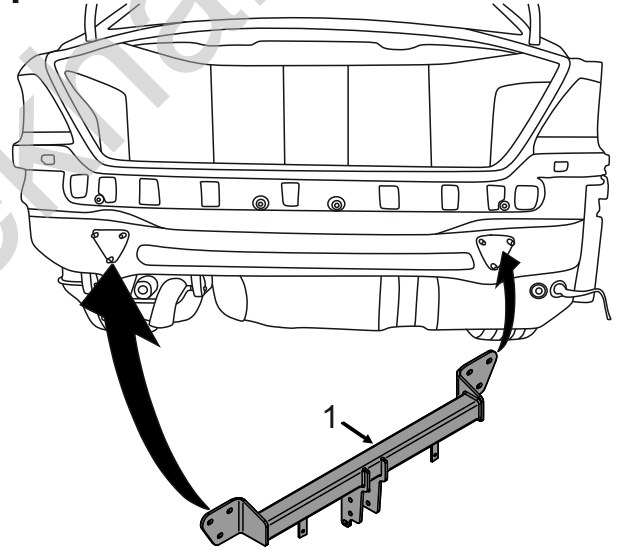

**BMW 7 (4D) (E65/E66)**

**(05/2005 - 2008)**

**B-048**

- PL** **Zaczep Kulowy** Instrukcja montażu i eksploatacji
- GB** **Tow bar** Installation and operating instructions
- D** **Die Anhängerkupplung** Montage- und Gebrauchsanleitung
- ES** **Gancho de remolque** Las instrucciones de instalación y de operación
- RU** **Фаркоп** Инструкция по установке и эксплуатации ТСУ
- FR** **Attelage** Notice de montage et d'utilisation
- IT** **Gancio traino** Istruzioni di montaggio
- CZ** **Tažné zařízení** Návod na montáž a použití
- RO** **Cârlig de remorcare** Instrucția de montaj și exploatare
- SE** **Dragkulan** Monterings- och bruksanvisningar.

8.8	
M6 - 10 (Nm)	M12 - 85 (Nm)
M8 - 25 (Nm)	M14 - 135 (Nm)
M10 - 50 (Nm)	M16 - 200 (Nm)

1

2

3

4

5

6