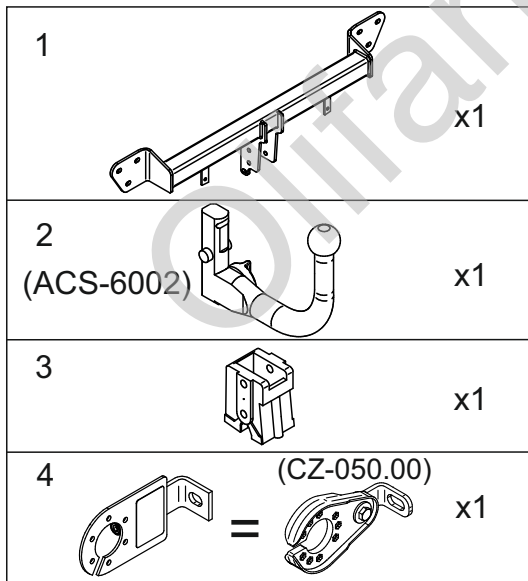

**BMW 7 (4D) (E65/E66)**

**(05/2005 - 2008)**

**B-048**

- PL** **Zaczep Kulowy** Instrukcja montażu i eksploatacji
- GB** **Tow bar** Installation and operating instructions
- D** **Die Anhängerkupplung** Montage- und Gebrauchsanleitung
- ES** **Gancho de remolque** Las instrucciones de instalación y de operación
- RU** **Фаркоп** Инструкция по установке и эксплуатации ТСУ
- FR** **Attelage** Notice de montage et d'utilisation
- IT** **Gancio traino** Istruzioni di montaggio
- CZ** **Tažné zařízení** Návod na montáž a použití
- RO** **Cârlig de remorcare** Instrucția de montaj și exploatare
- SE** **Dragkulan** Monterings- och bruksanvisningar.

YES  NO

YES  NO

Typ: B-048  
 A50-X  
 E20 55R-01 3431-01  
 D = 12,5kN  
 S = 100kg

5		Ø30/Ø10,5x3	x6
6		M6x30 (PN/M-82105)	x2
7		M12x25 (PN/M-82105) (8.8)	x3
8		M12x30 (PN/M-82105) (8.8)	x1
9		Ø6,4	x4
10		Ø13,0	x4
11		Ø6,2	x2
12		Ø10,2	x6
13		Ø12,2	x4
14		M6	x2
15		M10 (8)	x6

8.8	
M6 - 10 (Nm)	M12 - 85 (Nm)
M8 - 25 (Nm)	M14 - 135 (Nm)
M10 - 50 (Nm)	M16 - 200 (Nm)

1

2

3

4

5

6