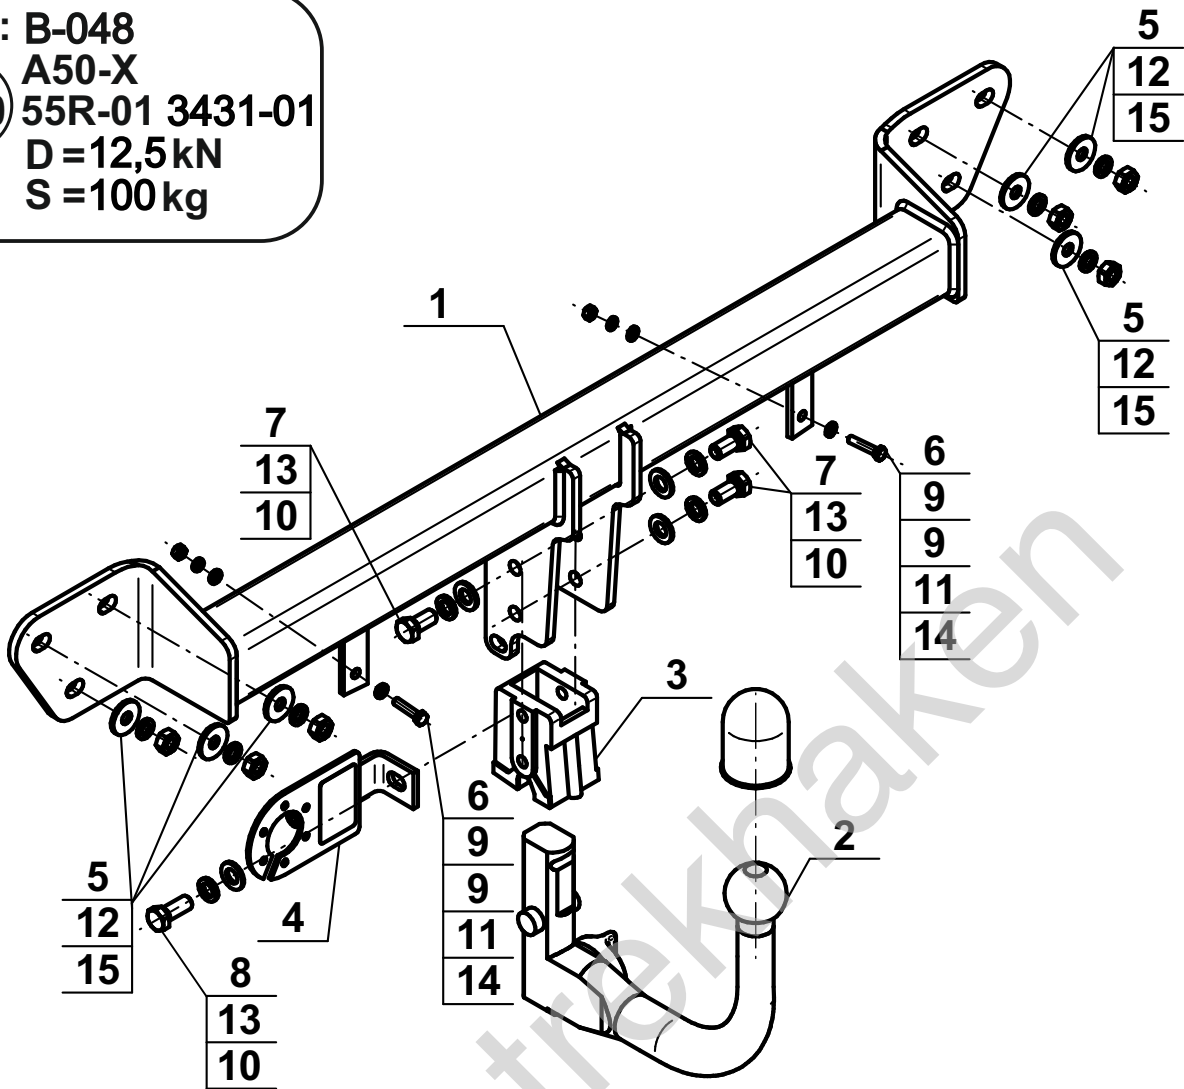

**BMW 7 (4D) (E65/E66)**

**(05/2005 - 2008)**

**B-048**

- PL** **Zaczep Kulowy** Instrukcja montażu i eksploatacji
- GB** **Tow bar** Installation and operating instructions
- D** **Die Anhängerkupplung** Montage- und Gebrauchsanleitung
- ES** **Gancho de remolque** Las instrucciones de instalación y de operación
- RU** **Фаркоп** Инструкция по установке и эксплуатации ТСУ
- FR** **Attelage** Notice de montage et d'utilisation
- IT** **Gancio traino** Istruzioni di montaggio
- CZ** **Tažné zařízení** Návod na montáž a použití
- RO** **Cârlig de remorcare** Instrucția de montaj și exploatare
- SE** **Dragkulan** Monterings- och bruksanvisningar.

YES  NO

YES  NO

Typ: B-048  
 A50-X  
 E20 55R-01 3431-01  
 D = 12,5kN  
 S = 100kg

5		Ø30/Ø10,5x3	x6
6		M6x30 (PN/M-82105)	x2
7		M12x25 (PN/M-82105) (8.8)	x3
8		M12x30 (PN/M-82105) (8.8)	x1
9		Ø6,4	x4
10		Ø13,0	x4
11		Ø6,2	x2
12		Ø10,2	x6
13		Ø12,2	x4
14		M6	x2
15		M10 (8)	x6

8.8	
M6 - 10 (Nm)	M12 - 85 (Nm)
M8 - 25 (Nm)	M14 - 135 (Nm)
M10 - 50 (Nm)	M16 - 200 (Nm)

1

2

3

4

5

6