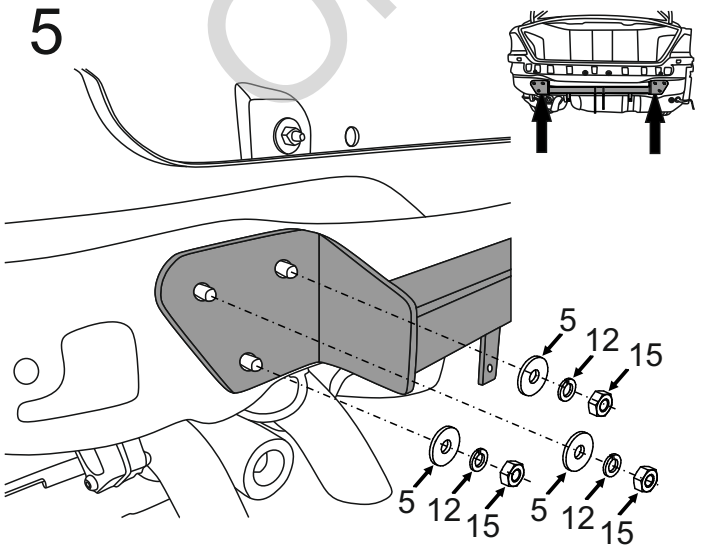

**BMW 7 (4D) (E65/E66)**

**(05/2005 - 2008)**

**B-048**

- PL** **Zaczep Kulowy** Instrukcja montażu i eksploatacji
- GB** **Tow bar** Installation and operating instructions
- D** **Die Anhängerkupplung** Montage- und Gebrauchsanleitung
- ES** **Gancho de remolque** Las instrucciones de instalación y de operación
- RU** **Фаркоп** Инструкция по установке и эксплуатации ТСУ
- FR** **Attelage** Notice de montage et d'utilisation
- IT** **Gancio traino** Istruzioni di montaggio
- CZ** **Tažné zařízení** Návod na montáž a použití
- RO** **Cârlig de remorcare** Instrucția de montaj și exploatare
- SE** **Dragkulan** Monterings- och bruksanvisningar.

YES  NO

YES  NO

Typ: B-048  
 A50-X  
 E20 55R-01 3431-01  
 D = 12,5kN  
 S = 100kg

5		Ø30/Ø10,5x3	x6
6		M6x30 (PN/M-82105)	x2
7		M12x25 (PN/M-82105) (8.8)	x3
8		M12x30 (PN/M-82105) (8.8)	x1
9		Ø6,4	x4
10		Ø13,0	x4
11		Ø6,2	x2
12		Ø10,2	x6
13		Ø12,2	x4
14		M6	x2
15		M10 (8)	x6

8.8	
M6 - 10 (Nm)	M12 - 85 (Nm)
M8 - 25 (Nm)	M14 - 135 (Nm)
M10 - 50 (Nm)	M16 - 200 (Nm)

1

2

3

4

5

6