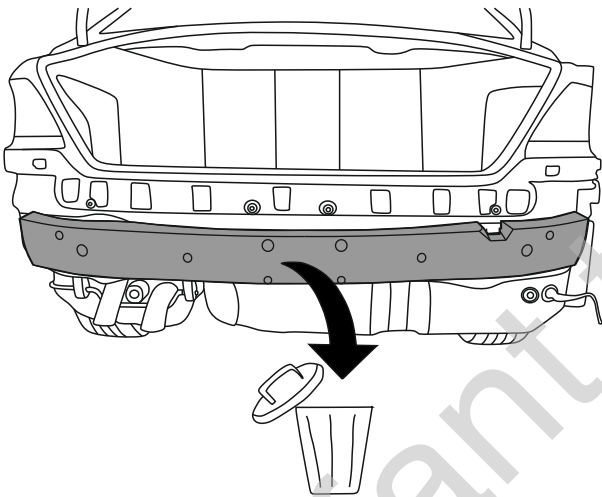

**BMW 7 (4D) (E65/E66)**

**(05/2005 - 2008)**

**B-048**

- PL** **Zaczep Kulowy** Instrukcja montażu i eksploatacji
- GB** **Tow bar** Installation and operating instructions
- D** **Die Anhängerkupplung** Montage- und Gebrauchsanleitung
- ES** **Gancho de remolque** Las instrucciones de instalación y de operación
- RU** **Фаркоп** Инструкция по установке и эксплуатации ТСУ
- FR** **Attelage** Notice de montage et d'utilisation
- IT** **Gancio traino** Istruzioni di montaggio
- CZ** **Tažné zařízení** Návod na montáž a použití
- RO** **Cârlig de remorcare** Instrucția de montaj și exploatare
- SE** **Dragkulan** Monterings- och bruksanvisningar.

8.8	
M6 - 10 (Nm)	M12 - 85 (Nm)
M8 - 25 (Nm)	M14 - 135 (Nm)
M10 - 50 (Nm)	M16 - 200 (Nm)

1

2

3

4

5

6