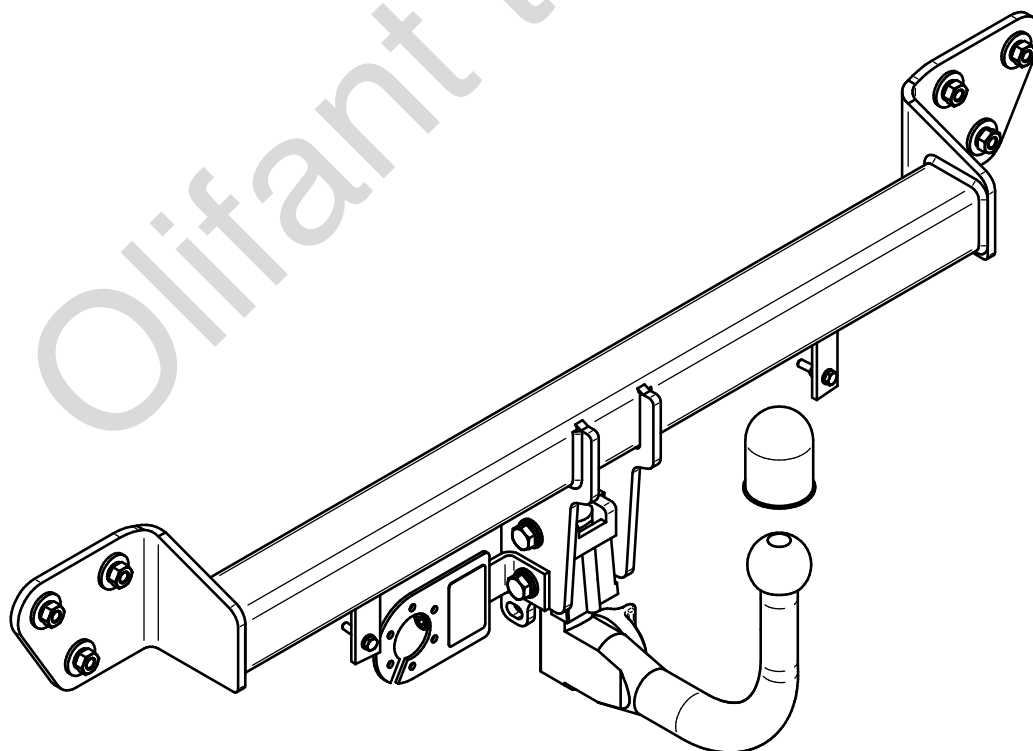

**BMW 7 (4D) (E65/E66)**

**(05/2005 - 2008)**

**B-048**

- PL** **Zaczep Kulowy** Instrukcja montażu i eksploatacji
- GB** **Tow bar** Installation and operating instructions
- D** **Die Anhängerkupplung** Montage- und Gebrauchsanleitung
- ES** **Gancho de remolque** Las instrucciones de instalación y de operación
- RU** **Фаркоп** Инструкция по установке и эксплуатации ТСУ
- FR** **Attelage** Notice de montage et d'utilisation
- IT** **Gancio traino** Istruzioni di montaggio
- CZ** **Tažné zařízení** Návod na montáž a použití
- RO** **Cârlig de remorcare** Instrucția de montaj și exploatare
- SE** **Dragkulan** Monterings- och bruksanvisningar.

YES  NO

YES  NO

Typ: B-048  
 A50-X  
 E20 55R-01 3431-01  
 D = 12,5kN  
 S = 100kg

5		Ø30/Ø10,5x3	x6
6		M6x30 (PN/M-82105)	x2
7		M12x25 (PN/M-82105) (8.8)	x3
8		M12x30 (PN/M-82105) (8.8)	x1
9		Ø6,4	x4
10		Ø13,0	x4
11		Ø6,2	x2
12		Ø10,2	x6
13		Ø12,2	x4
14		M6	x2
15		M10 (8)	x6

8.8	
M6 - 10 (Nm)	M12 - 85 (Nm)
M8 - 25 (Nm)	M14 - 135 (Nm)
M10 - 50 (Nm)	M16 - 200 (Nm)

1

2

3

4

5

6