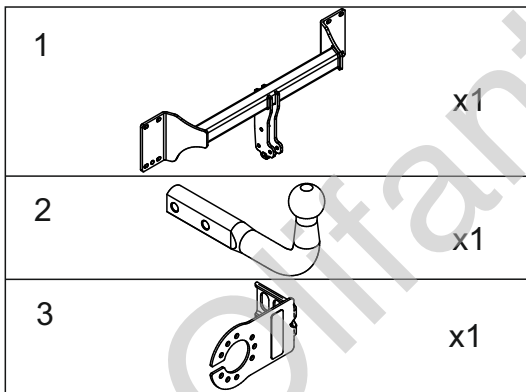

Audi E-Tron (GEN)
Audi E-Tron Sportback (GEA)

(09/2018 - →)
(09/2019 - →)

A-119

- PL** **Zaczep Kulowy** Instrukcja montażu i eksploatacji
- GB** **Tow bar** Installation and operating instructions
- D** **Die Anhängerkupplung** Montage- und Gebrauchsanleitung
- ES** **Gancho de remolque** Las instrucciones de instalación y de operación
- RU** **Фаркоп** Инструкция по установке и эксплуатации ТСУ
- FR** **Attelage** Notice de montage et d'utilisation
- IT** **Gancio traino** Istruzioni di montaggio
- CZ** **Tažné zařízen** Návod na montáž a použití
- RO** **Cârlig de remorcare** Instrucția de montaj și exploatare
- SE** **Dragkulan** Monterings- och bruksanvisningar.

YES NO

YES NO

Typ: A-119
 A50-X
 E20 55R-02 6120
 D=13,0kN
 S=140kg

4		Ø30/Ø10,5x3	x8
5		M10x40 (PN/M-82105) (8.8)	x8
6		M12x70 (PN/M-82101) (8.8)	x2
7		Ø10,2	x8
8		Ø12,2	x2
9		Ø13,0	x2
10		M12 (8)	x2

OPTION

	1x	M12x35	1x	Ø12,2
	1x	Ø13,0	1x	M12

(CZ-051.00)

8.8	
M6 - 10 (Nm)	M12 - 85 (Nm)
M8 - 25 (Nm)	M14 - 135 (Nm)
M10 - 50 (Nm)	M16 - 200 (Nm)

1

2

3

4

5