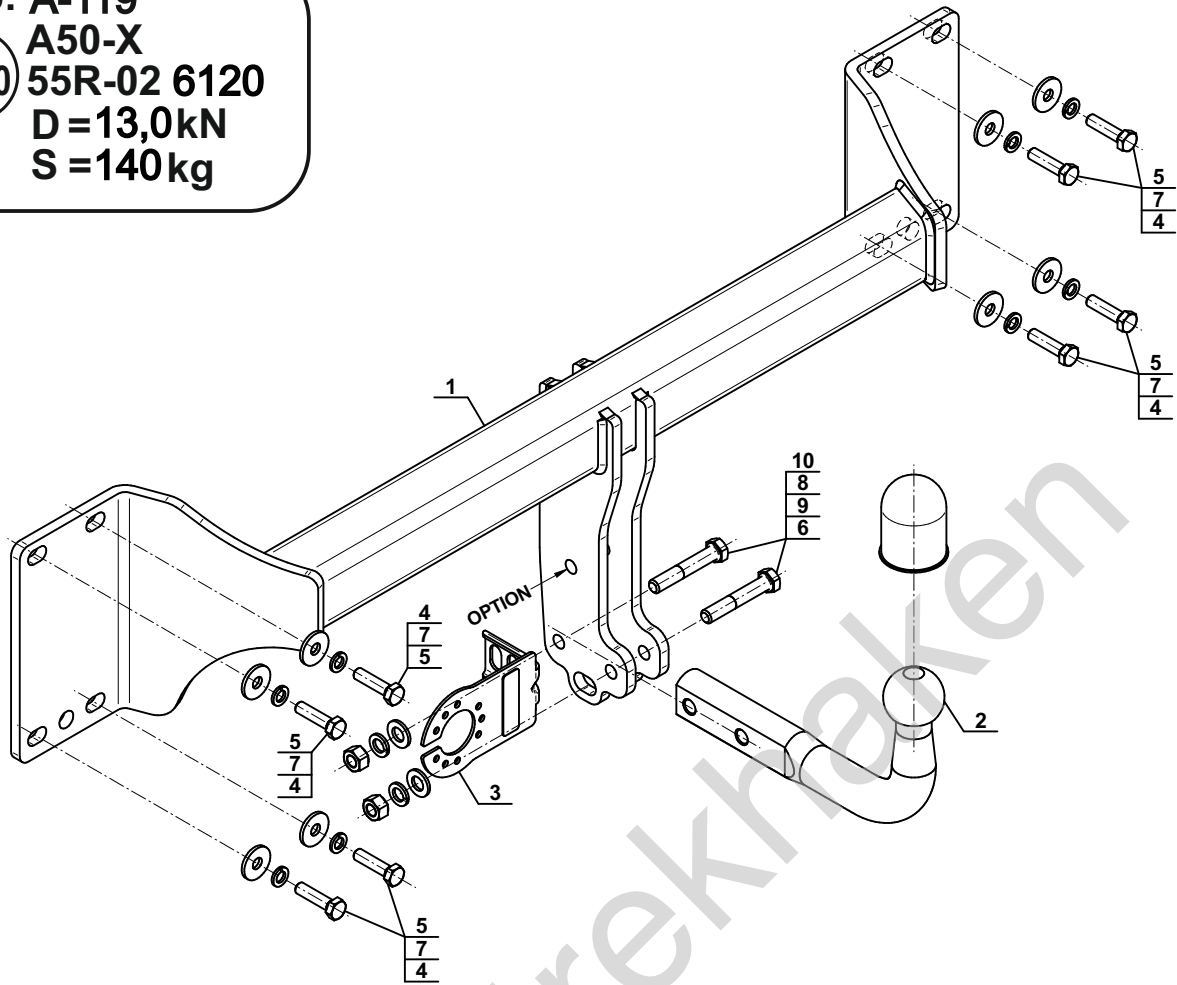

Audi E-Tron (GEN)
Audi E-Tron Sportback (GEA)

(09/2018 - →)
(09/2019 - →)

A-119

- PL** **Zaczep Kulowy** Instrukcja montażu i eksploatacji
- GB** **Tow bar** Installation and operating instructions
- D** **Die Anhängerkupplung** Montage- und Gebrauchsanleitung
- ES** **Gancho de remolque** Las instrucciones de instalación y de operación
- RU** **Фаркоп** Инструкция по установке и эксплуатации ТСУ
- FR** **Attelage** Notice de montage et d'utilisation
- IT** **Gancio traino** Istruzioni di montaggio
- CZ** **Tažné zařízen** Návod na montáž a použití
- RO** **Cârlig de remorcare** Instrucția de montaj și exploatare
- SE** **Dragkulan** Monterings- och bruksanvisningar.

YES NO

YES NO

Typ: A-119
 A50-X
 E20 55R-02 6120
 D=13,0kN
 S=140kg

4		Ø30/Ø10,5x3	x8
5		M10x40 (PN/M-82105) (8.8)	x8
6		M12x70 (PN/M-82101) (8.8)	x2
7		Ø10,2	x8
8		Ø12,2	x2
9		Ø13,0	x2
10		M12 (8)	x2

OPTION

	1x	M12x35	1x	Ø12,2
	1x	Ø13,0	1x	M12

(CZ-051.00)

8.8	
M6 - 10 (Nm)	M12 - 85 (Nm)
M8 - 25 (Nm)	M14 - 135 (Nm)
M10 - 50 (Nm)	M16 - 200 (Nm)

1

2

3

4

5

6

7

8

9

10

(mm)

11

12