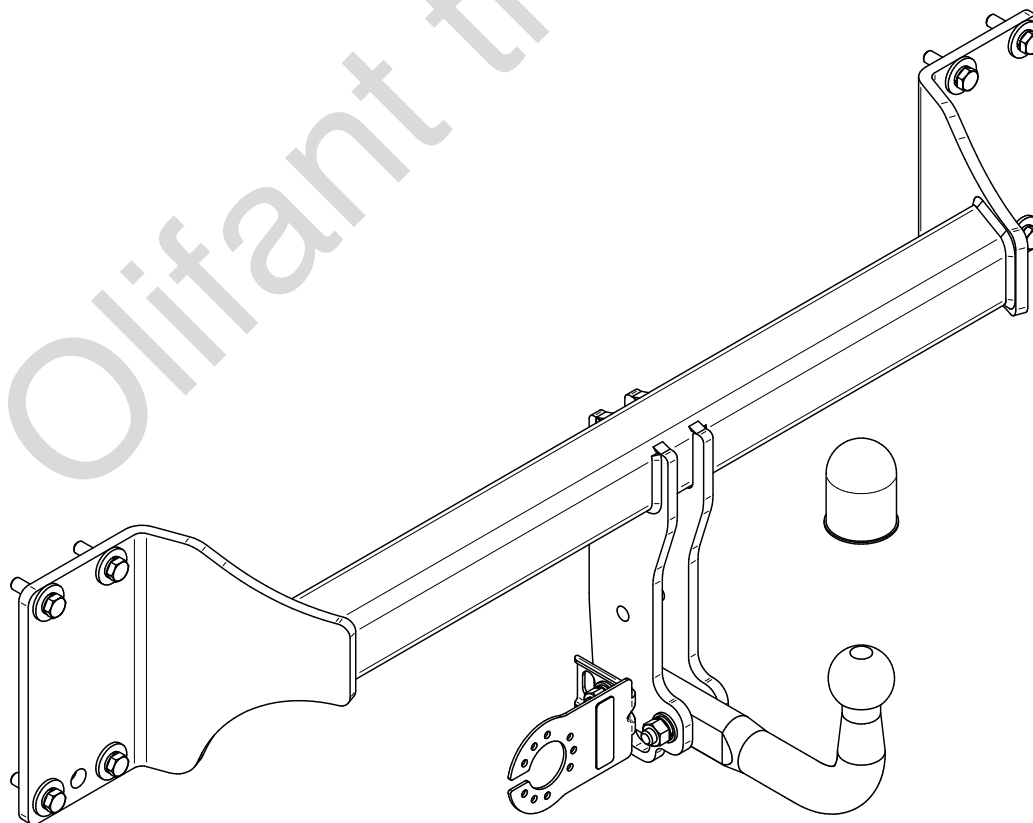

Audi E-Tron (GEN)
Audi E-Tron Sportback (GEA)

(09/2018 - →)
(09/2019 - →)

A-119

- PL** **Zaczep Kulowy** Instrukcja montażu i eksploatacji
- GB** **Tow bar** Installation and operating instructions
- D** **Die Anhängerkupplung** Montage- und Gebrauchsanleitung
- ES** **Gancho de remolque** Las instrucciones de instalación y de operación
- RU** **Фаркоп** Инструкция по установке и эксплуатации ТСУ
- FR** **Attelage** Notice de montage et d'utilisation
- IT** **Gancio traino** Istruzioni di montaggio
- CZ** **Tažné zařízen** Návod na montáž a použití
- RO** **Cârlig de remorcare** Instrucția de montaj și exploatare
- SE** **Dragkulan** Monterings- och bruksanvisningar.

YES NO

YES NO

Typ: A-119
 A50-X
 E20 55R-02 6120
 D=13,0kN
 S=140kg

4		Ø30/Ø10,5x3	x8
5		M10x40 (PN/M-82105) (8.8)	x8
6		M12x70 (PN/M-82101) (8.8)	x2
7		Ø10,2	x8
8		Ø12,2	x2
9		Ø13,0	x2
10		M12 (8)	x2

OPTION

	1x	M12x35	1x	Ø12,2
	1x	Ø13,0	1x	M12

(CZ-051.00)

8.8	
M6 - 10 (Nm)	M12 - 85 (Nm)
M8 - 25 (Nm)	M14 - 135 (Nm)
M10 - 50 (Nm)	M16 - 200 (Nm)

1

2

3

4

5

13

14

15

OPTION

1

(mm)

2

- 1x M12x35
- 1x Ø13,0
- 1x Ø12,2
- 1x M12