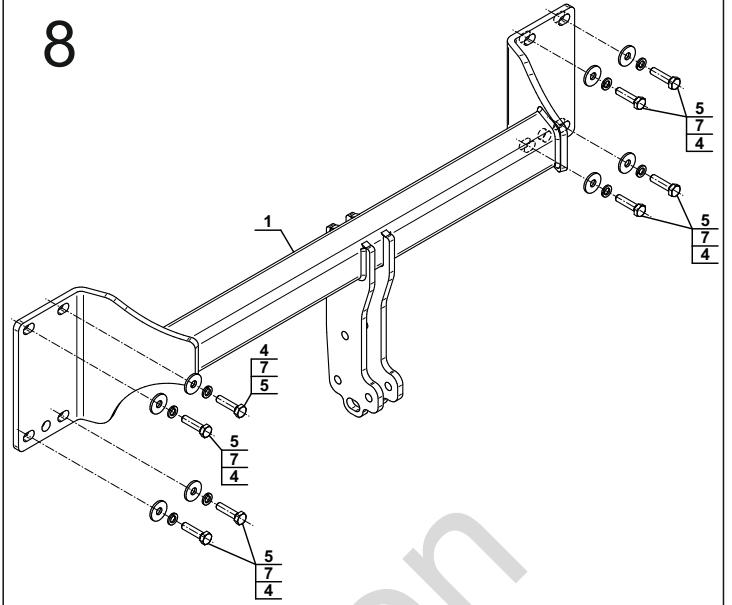

YES NO

YES NO

Typ: A-119
 A50-X
 E20 55R-02 6120
 D=13,0kN
 S=140kg

4		Ø30/Ø10,5x3	x8
5		M10x40 (PN/M-82105) (8.8)	x8
6		M12x70 (PN/M-82101) (8.8)	x2
7		Ø10,2	x8
8		Ø12,2	x2
9		Ø13,0	x2
10		M12 (8)	x2

OPTION

	1x	M12x35	1x	Ø12,2
	1x	Ø13,0	1x	M12

(CZ-051.00)

8.8	
M6 - 10 (Nm)	M12 - 85 (Nm)
M8 - 25 (Nm)	M14 - 135 (Nm)
M10 - 50 (Nm)	M16 - 200 (Nm)

1

2

3

4

5

6

7

8

9

10

(mm)

11

12

13

14

15

OPTION

1

(mm)

2

- 1x M12x35
- 1x Ø13,0
- 1x Ø12,2
- 1x M12