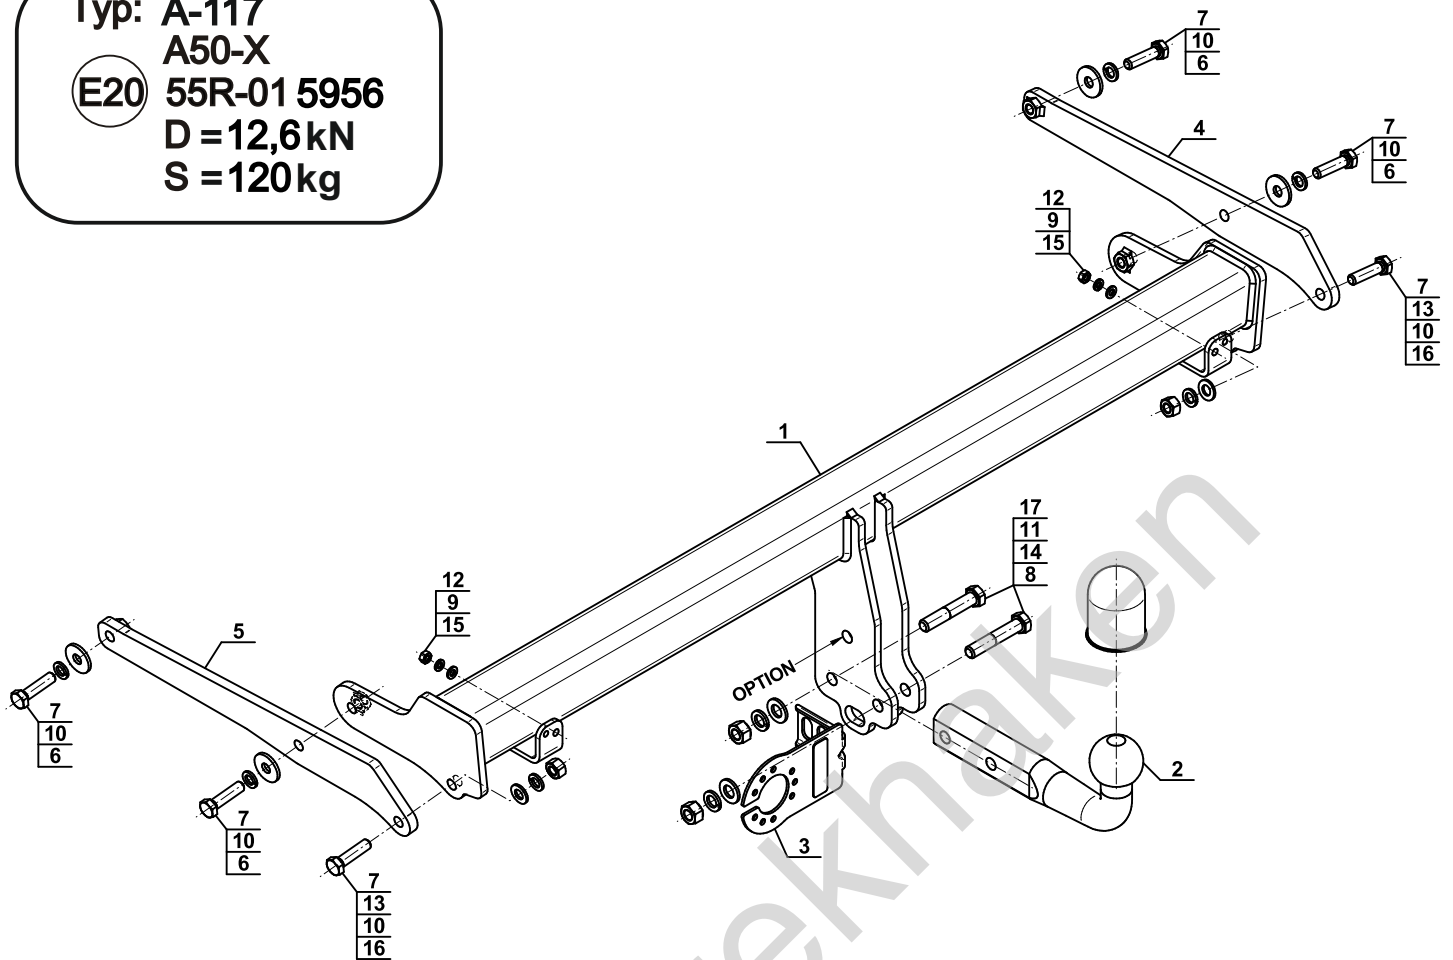

33-100 Tarnów ul.Przemysłowa 27a  
www.steinhof.pl

**Audi Q3 (F3B), (+AdBlue)**  
**Audi Q3 Sportback (F3N),**  
**(+AdBlue)**

**(07/2018 - →)**

**(06/2019 - →)**

**A-117**

- PL** **Zaczep Kulowy** Instrukcja montażu i eksploatacji
- GB** **Tow bar** Installation and operating instructions
- D** **Die Anhängerkupplung** Montage- und Gebrauchsanleitung
- ES** **Gancho de remolque** Las instrucciones de instalación y de operación
- RU** **Фаркоп** Инструкция по установке и эксплуатации ТСУ
- FR** **Attelage** Notice de montage et d'utilisation
- IT** **Gancio traino** Istruzioni di montaggio
- CZ** **Tažné zařízení** Návod na montáž a použití
- RO** **Cârlig de remorcare** Instrucția de montaj și exploatare
- SE** **Dragkulan** Monterings- och bruksanvisningar.

YES	NO
<input checked="" type="checkbox"/>	<input type="checkbox"/>

YES	NO
<input checked="" type="checkbox"/>	<input type="checkbox"/>

Typ: A-117  
 A50-X  
 E20 55R-01 5956  
 D = 12,6kN  
 S = 120kg

1		x1
2		x1
3		x1
4		x1
5		x1

6		Ø30/Ø10,5x3	x4
7		M10x40 (PN/M-82105) (8.8)	x6
8		M12x65 (PN/M-82101) (8.8)	x2
9		Ø6,2	x2
10		Ø10,2	x6
11		Ø12,2	x2
12		Ø6,4	x2
13		Ø10,5	x2
14		Ø13,0	x2
15		M6 (8)	x2
16		M10 (8)	x2
17		M12 (8)	x2