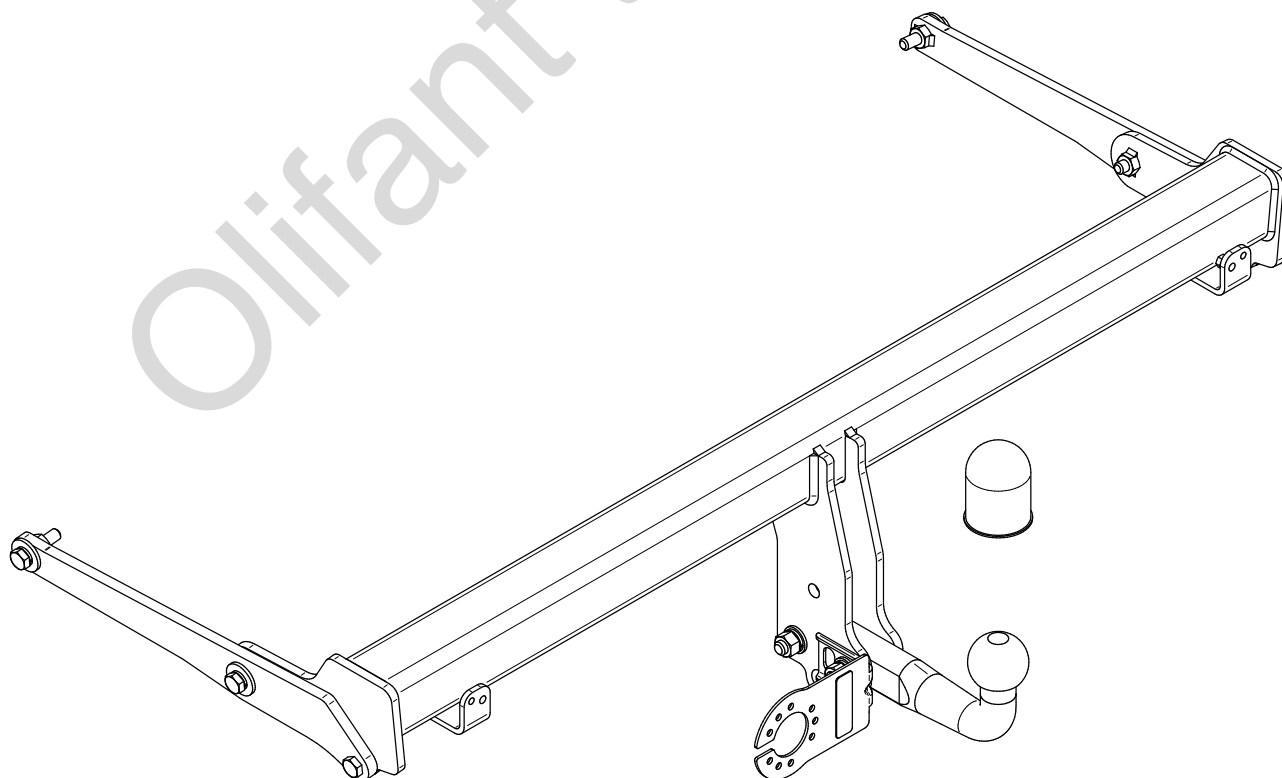

33-100 Tarnów ul.Przemysłowa 27a  
www.steinhof.pl

**Audi Q3 (F3B), (+AdBlue)**  
**Audi Q3 Sportback (F3N),**  
**(+AdBlue)**

**(07/2018 - →)**

**(06/2019 - →)**

**A-117**

- PL** **Zaczep Kulowy** Instrukcja montażu i eksploatacji
- GB** **Tow bar** Installation and operating instructions
- D** **Die Anhängerkupplung** Montage- und Gebrauchsanleitung
- ES** **Gancho de remolque** Las instrucciones de instalación y de operación
- RU** **Фаркоп** Инструкция по установке и эксплуатации ТСУ
- FR** **Attelage** Notice de montage et d'utilisation
- IT** **Gancio traino** Istruzioni di montaggio
- CZ** **Tažné zařízení** Návod na montáž a použití
- RO** **Cârlig de remorcare** Instrucția de montaj și exploatare
- SE** **Dragkulan** Monterings- och bruksanvisningar.

YES	NO
<input checked="" type="checkbox"/>	<input type="checkbox"/>

YES	NO
<input checked="" type="checkbox"/>	<input type="checkbox"/>

Typ: A-117  
 A50-X  
 E20 55R-01 5956  
 D = 12,6kN  
 S = 120kg

1		x1
2		x1
3		x1
4		x1
5		x1