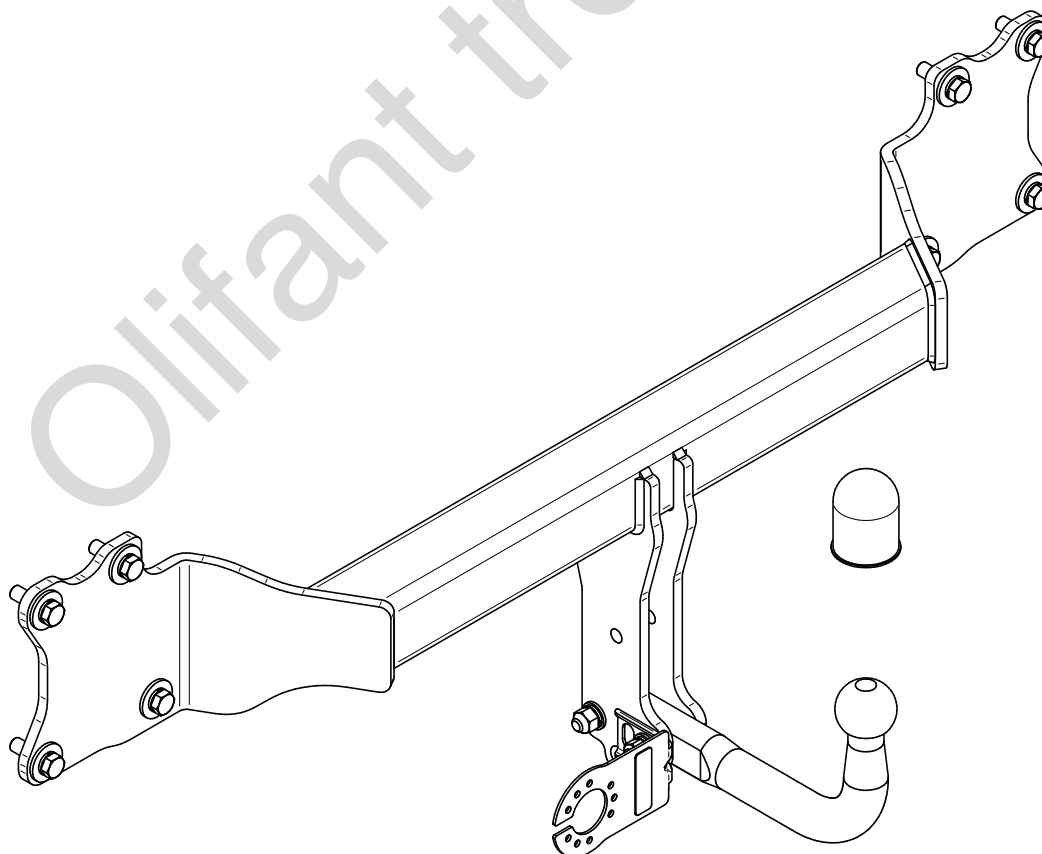

**Audi Q8 (4MN),
(+SQ8)**

(07/2018 - →)

A-115

- PL** **Zaczep Kulowy** Instrukcja montażu i eksploatacji
- GB** **Tow bar** Installation and operating instructions
- D** **Die Anhängerkupplung** Montage- und Gebrauchsanleitung
- ES** **Gancho de remolque** Las instrucciones de instalación y de operación
- RU** **Фаркоп** Инструкция по установке и эксплуатации ТСУ
- FR** **Attelage** Notice de montage et d'utilisation
- IT** **Gancio traino** Istruzioni di montaggio
- CZ** **Tažné zařízení** Návod na montáž a použití
- RO** **Cârlig de remorcare** Instrucția de montaj și exploatare
- SE** **Dragkulan** Monterings- och bruksanvisningar.

YES NO

YES NO

Typ: A-115
 A50-X
 (E20) 55R-01 5876
 D = 16,4kN
 S = 195kg

1		x1
2		x1
3		x1

4		Ø34/Ø12,5x3	x8
5		M12x1,5x40 (PN/M-82105) (8.8)	x8
6		M12x70 (PN/M-82101) (8.8)	x2
7		Ø12,2	x10
8		Ø13,0	x2
9		M12 (8)	x2

OPTION

	1x	M12x35	1x	Ø12,2
(CZ-051.00)	1x	Ø13,0	1x	M12

8.8	
M6 - 10 (Nm)	M12 - 85 (Nm)
M8 - 25 (Nm)	M14 - 135 (Nm)
M10 - 50 (Nm)	M16 - 200 (Nm)

1

2

3

4

5