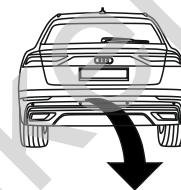

**Audi Q8 (4MN),
(+SQ8)**

(07/2018 - →)

A-115

- PL** **Zaczep Kulowy** Instrukcja montażu i eksploatacji
- GB** **Tow bar** Installation and operating instructions
- D** **Die Anhängerkupplung** Montage- und Gebrauchsanleitung
- ES** **Gancho de remolque** Las instrucciones de instalación y de operación
- RU** **Фаркоп** Инструкция по установке и эксплуатации ТСУ
- FR** **Attelage** Notice de montage et d'utilisation
- IT** **Gancio traino** Istruzioni di montaggio
- CZ** **Tažné zařízení** Návod na montáž a použití
- RO** **Cârlig de remorcare** Instrucția de montaj și exploatare
- SE** **Dragkulan** Monterings- och bruksanvisningar.