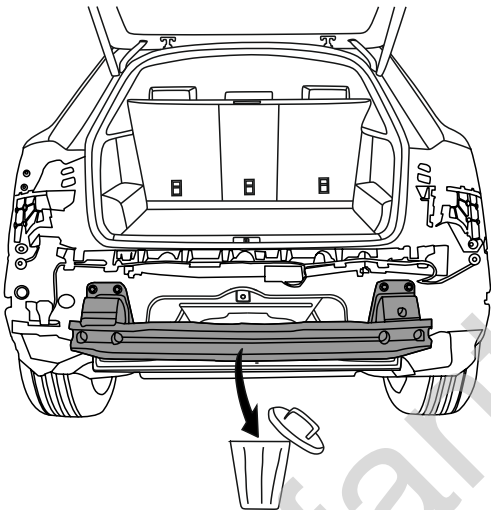

**Audi Q8 (4MN),
(+SQ8)**

(07/2018 - →)

A-115

- PL** **Zaczep Kulowy** Instrukcja montażu i eksploatacji
- GB** **Tow bar** Installation and operating instructions
- D** **Die Anhängerkupplung** Montage- und Gebrauchsanleitung
- ES** **Gancho de remolque** Las instrucciones de instalación y de operación
- RU** **Фаркоп** Инструкция по установке и эксплуатации ТСУ
- FR** **Attelage** Notice de montage et d'utilisation
- IT** **Gancio traino** Istruzioni di montaggio
- CZ** **Tažné zařízení** Návod na montáž a použití
- RO** **Cârlig de remorcare** Instrucția de montaj și exploatare
- SE** **Dragkulan** Monterings- och bruksanvisningar.

OPTION

	1x	M12x35	1x	Ø12,2
(CZ-051.00)	1x	Ø13,0	1x	M12

8.8	
M6 - 10 (Nm)	M12 - 85 (Nm)
M8 - 25 (Nm)	M14 - 135 (Nm)
M10 - 50 (Nm)	M16 - 200 (Nm)

1

2

3

4

5