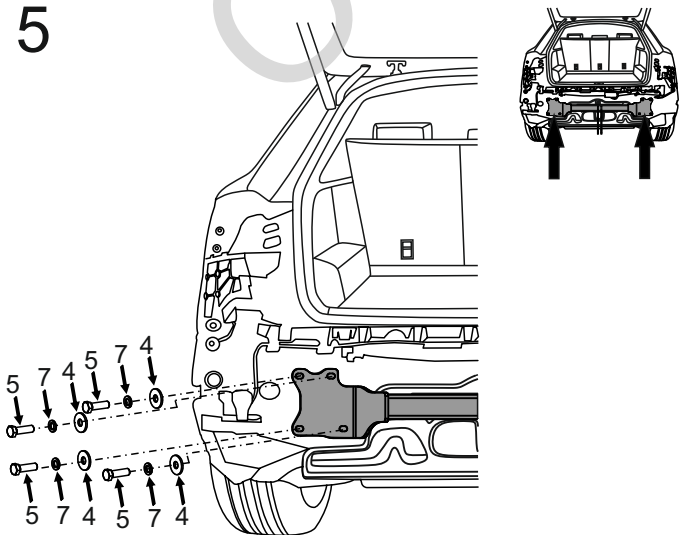

**Audi Q8 (4MN),
(+SQ8)**

(07/2018 - →)

A-115

- PL** **Zaczep Kulowy** Instrukcja montażu i eksploatacji
- GB** **Tow bar** Installation and operating instructions
- D** **Die Anhängerkupplung** Montage- und Gebrauchsanleitung
- ES** **Gancho de remolque** Las instrucciones de instalación y de operación
- RU** **Фаркоп** Инструкция по установке и эксплуатации ТСУ
- FR** **Attelage** Notice de montage et d'utilisation
- IT** **Gancio traino** Istruzioni di montaggio
- CZ** **Tažné zařízení** Návod na montáž a použití
- RO** **Cârlig de remorcare** Instrucția de montaj și exploatare
- SE** **Dragkulan** Monterings- och bruksanvisningar.

OPTION

	1x	M12x35	1x	Ø12,2
(CZ-051.00)	1x	Ø13,0	1x	M12

8.8	
M6 - 10 (Nm)	M12 - 85 (Nm)
M8 - 25 (Nm)	M14 - 135 (Nm)
M10 - 50 (Nm)	M16 - 200 (Nm)

1

2

3

4

5