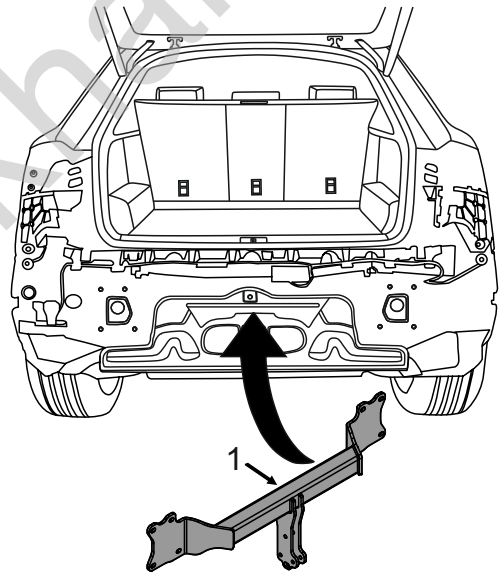

**Audi Q8 (4MN),
(+SQ8)**

(07/2018 - →)

A-115

- PL** **Zaczep Kulowy** Instrukcja montażu i eksploatacji
- GB** **Tow bar** Installation and operating instructions
- D** **Die Anhängerkupplung** Montage- und Gebrauchsanleitung
- ES** **Gancho de remolque** Las instrucciones de instalación y de operación
- RU** **Фаркоп** Инструкция по установке и эксплуатации ТСУ
- FR** **Attelage** Notice de montage et d'utilisation
- IT** **Gancio traino** Istruzioni di montaggio
- CZ** **Tažné zařízení** Návod na montáž a použití
- RO** **Cârlig de remorcare** Instrucția de montaj și exploatare
- SE** **Dragkulan** Monterings- och bruksanvisningar.

OPTION

	1x	M12x35	1x	Ø12,2
(CZ-051.00)	1x	Ø13,0	1x	M12

8.8	
M6 - 10 (Nm)	M12 - 85 (Nm)
M8 - 25 (Nm)	M14 - 135 (Nm)
M10 - 50 (Nm)	M16 - 200 (Nm)

1

2

3

4

5