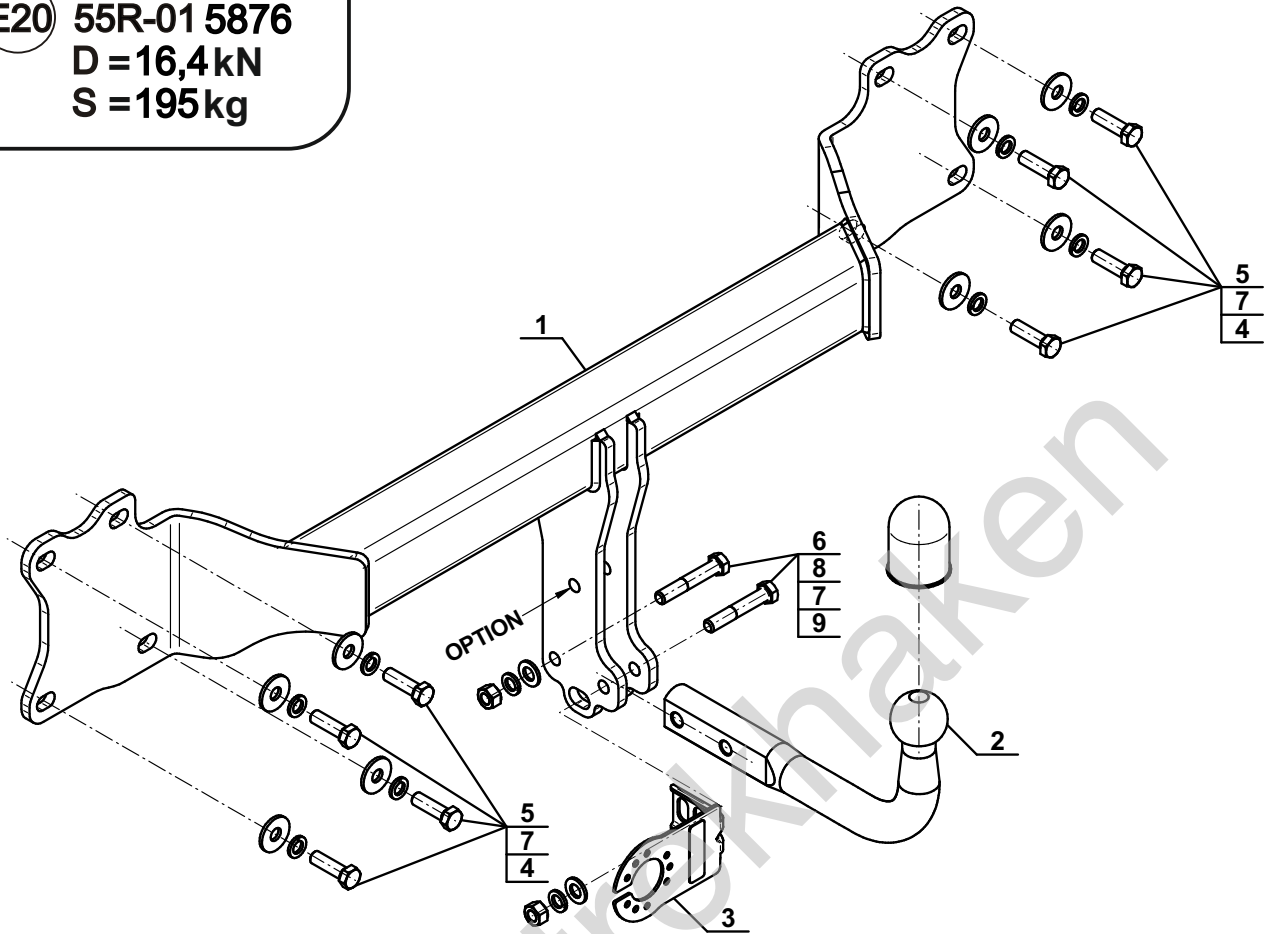

**Audi Q8 (4MN),
(+SQ8)**

(07/2018 - →)

A-115

- PL** **Zaczep Kulowy** Instrukcja montażu i eksploatacji
- GB** **Tow bar** Installation and operating instructions
- D** **Die Anhängerkupplung** Montage- und Gebrauchsanleitung
- ES** **Gancho de remolque** Las instrucciones de instalación y de operación
- RU** **Фаркоп** Инструкция по установке и эксплуатации ТСУ
- FR** **Attelage** Notice de montage et d'utilisation
- IT** **Gancio traino** Istruzioni di montaggio
- CZ** **Tažné zařízení** Návod na montáž a použití
- RO** **Cârlig de remorcare** Instrucția de montaj și exploatare
- SE** **Dragkulan** Monterings- och bruksanvisningar.

YES NO

YES NO

Typ: A-115
 A50-X
 (E20) 55R-01 5876
 D = 16,4kN
 S = 195kg

1		x1
2		x1
3		x1

4		Ø34/Ø12,5x3	x8
5		M12x1,5x40 (PN/M-82105) (8.8)	x8
6		M12x70 (PN/M-82101) (8.8)	x2
7		Ø12,2	x10
8		Ø13,0	x2
9		M12 (8)	x2

OPTION

	1x	M12x35	1x	Ø12,2
(CZ-051.00)	1x	Ø13,0	1x	M12

8.8	
M6 - 10 (Nm)	M12 - 85 (Nm)
M8 - 25 (Nm)	M14 - 135 (Nm)
M10 - 50 (Nm)	M16 - 200 (Nm)

1

2

3

4

5