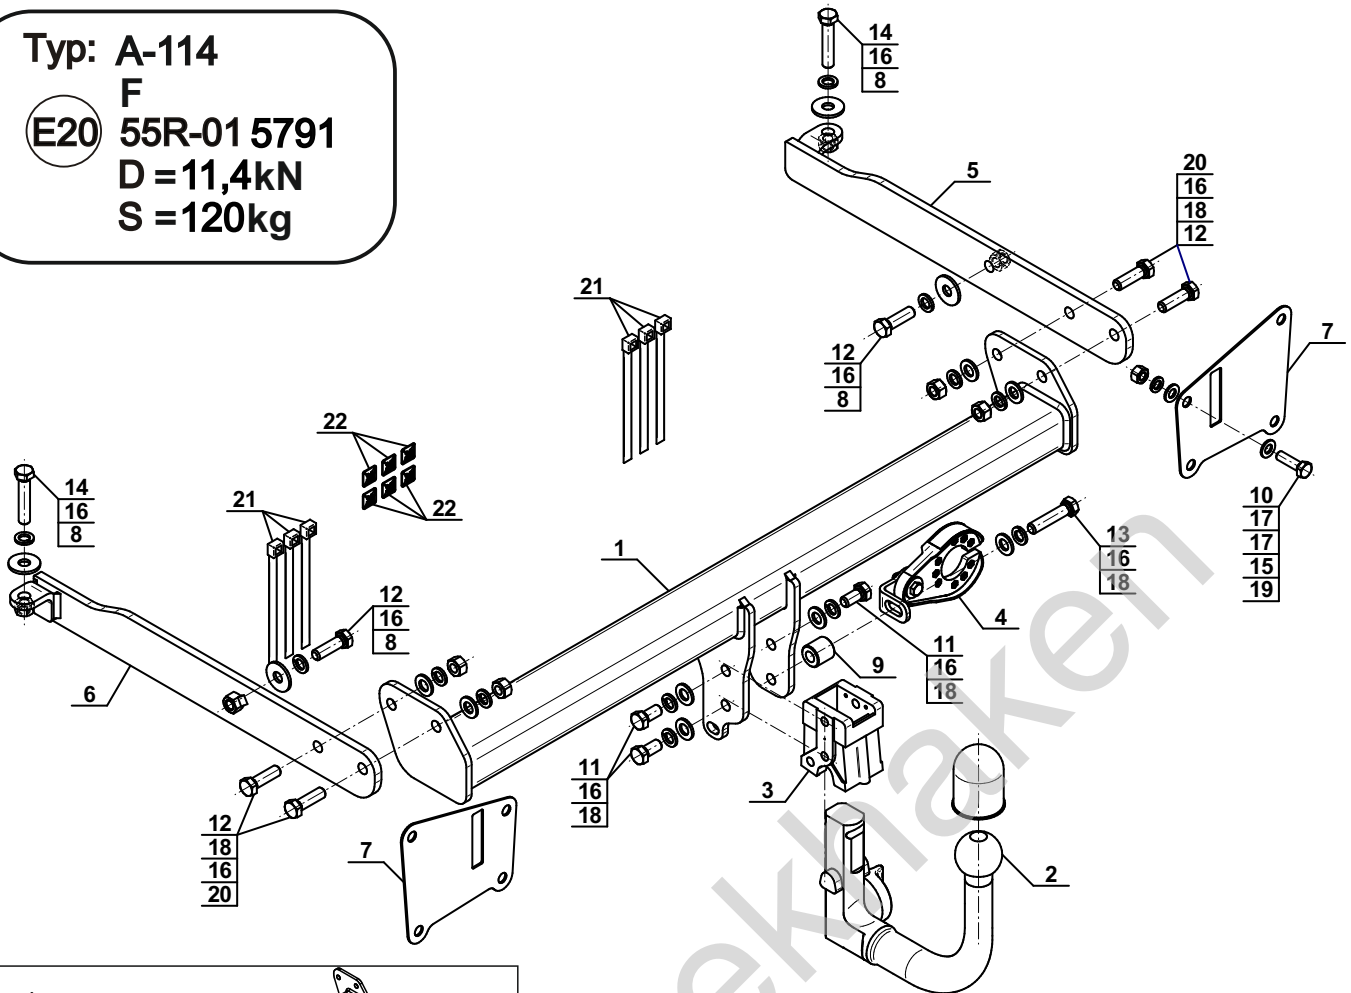

**RO** Dispozitiv de cuplare Instrucția de montaj și exploatare

**SE** Kopplingsanordningens Monterings- och bruksanvisningar.

YES

NO

YES

NO

Typ: A-114

F

(E20) 55R-01 5791

D = 11,4kN

S = 120kg

1		x1
2		x1
3		x1
4		x1
5		x1
6		x1
7		x2

8		Ø34/Ø12,5x3	x4
9		Ø25/Ø12,5x25	x1
10		M10x35 (PN/M-82105) (8.8)	x1
11		M12x25 (PN/M-82105) (8.8)	x3
12		M12x40 (PN/M-82105) (8.8)	x6
13		M12x55 (PN/M-82105) (8.8)	x1
14		M12x60 (PN/M-82105) (8.8)	x2
15		Ø10,2	x1
16		Ø12,2	x12
17		Ø10,5	x2
18		Ø13,0	x8
19		M10 (8)	x1
20		M12 (8)	x4
21		160x4,8	x6
22		CH-022.02	x6

6

13

14

15

(mm)

16

17

18

(mm)