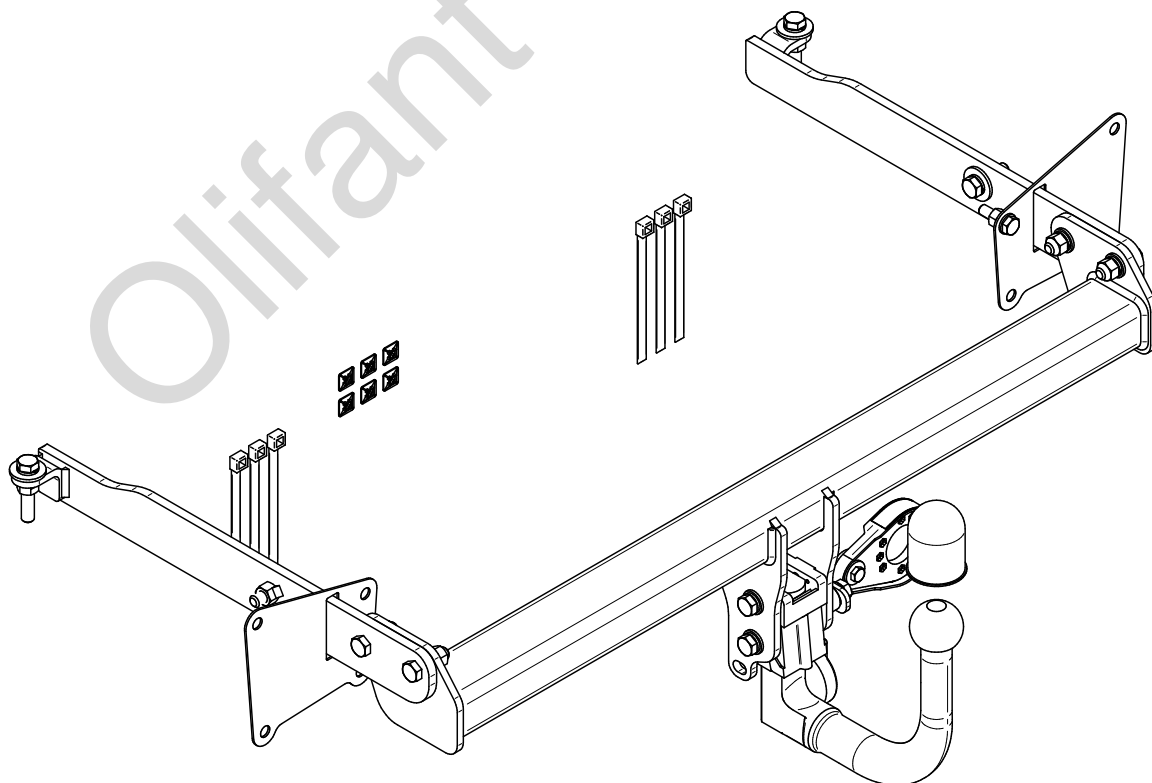

**RO** Dispozitiv de cuplare Instrucția de montaj și exploatare

**SE** Kopplingsanordningens Monterings- och bruksanvisningar.

YES

NO

YES

NO

Typ: A-114

F

(E20) 55R-01 5791

D = 11,4kN

S = 120kg

1		x1
2		x1
3		x1
4		x1
5		x1
6		x1
7		x2

8		Ø34/Ø12,5x3	x4
9		Ø25/Ø12,5x25	x1
10		M10x35 (PN/M-82105) (8.8)	x1
11		M12x25 (PN/M-82105) (8.8)	x3
12		M12x40 (PN/M-82105) (8.8)	x6
13		M12x55 (PN/M-82105) (8.8)	x1
14		M12x60 (PN/M-82105) (8.8)	x2
15		Ø10,2	x1
16		Ø12,2	x12
17		Ø10,5	x2
18		Ø13,0	x8
19		M10 (8)	x1
20		M12 (8)	x4
21		160x4,8	x6
22		CH-022.02	x6

6

13

14

15

(mm)

16

17

18