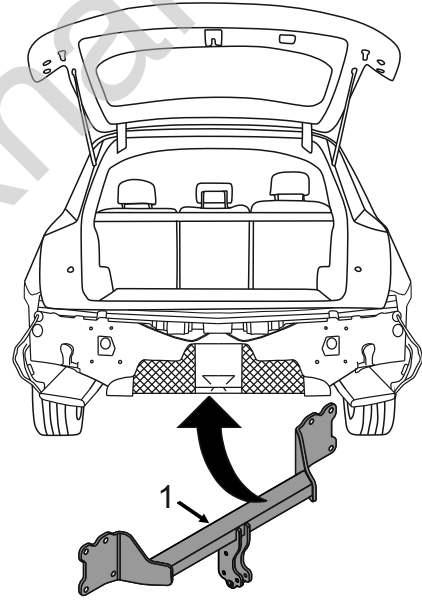

**Audi Q7 II (4MB)**  
**Audi Q7 II (4MB), (facelift)**

**(07/2015 - 2019)**  
**(2019 - →)**

**A-107**

- PL** **Zaczep Kulowy** Instrukcja montażu i eksploatacji
- GB** **Tow bar** Installation and operating instructions
- D** **Die Anhängerkupplung** Montage- und Gebrauchsanleitung
- ES** **Gancho de remolque** Las instrucciones de instalación y de operación
- RU** **Фаркоп** Инструкция по установке и эксплуатации ТСУ
- FR** **Attelage** Notice de montage et d'utilisation
- IT** **Gancio traino** Istruzioni di montaggio
- CZ** **Tažné zařízení** Návod na montáž a použití
- RO** **Cârlig de remorcare** Instrucția de montaj și exploatare
- SE** **Dragkulan** Monterings- och bruksanvisningar.

**OPTION**

	1x	M12x35	1x	Ø12,2
	1x	Ø13,0	1x	M12
(CZ-051.00)				

8.8	
M6 - 10 (Nm)	M12 - 85 (Nm)
M8 - 25 (Nm)	M14 - 135 (Nm)
M10 - 50 (Nm)	M16 - 200 (Nm)

1

2

3

4

5