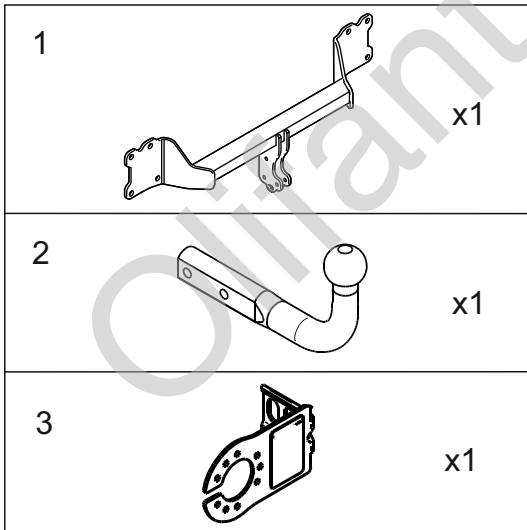

**Audi Q7 II (4MB)**  
**Audi Q7 II (4MB), (facelift)**

**(07/2015 - 2019)**  
**(2019 - →)**

**A-107**

- PL** **Zaczep Kulowy** Instrukcja montażu i eksploatacji
- GB** **Tow bar** Installation and operating instructions
- D** **Die Anhängerkupplung** Montage- und Gebrauchsanleitung
- ES** **Gancho de remolque** Las instrucciones de instalación y de operación
- RU** **Фаркоп** Инструкция по установке и эксплуатации ТСУ
- FR** **Attelage** Notice de montage et d'utilisation
- IT** **Gancio traino** Istruzioni di montaggio
- CZ** **Tažné zařízení** Návod na montáž a použití
- RO** **Cârlig de remorcare** Instrucția de montaj și exploatare
- SE** **Dragkulan** Monterings- och bruksanvisningar.

YES NO

YES NO

Typ: A-107  
 A50-X  
 E20 55R-01 4837-01  
 D = 16,4 kN  
 S = 140 kg

4		Ø34/Ø12,5x5	x8
5		M12x1,5x40 (PN/M-82105) (8.8)	x8
6		M12x70 (PN/M-82101) (8.8)	x2
7		Ø12,2	x10
8		Ø13,0	x2
9		M12 (8)	x2

**OPTION**

	1x	M12x35	1x	Ø12,2
	1x	Ø13,0	1x	M12
(CZ-051.00)				

8.8	
M6 - 10 (Nm)	M12 - 85 (Nm)
M8 - 25 (Nm)	M14 - 135 (Nm)
M10 - 50 (Nm)	M16 - 200 (Nm)

1

2

3

4

5

6

(mm)