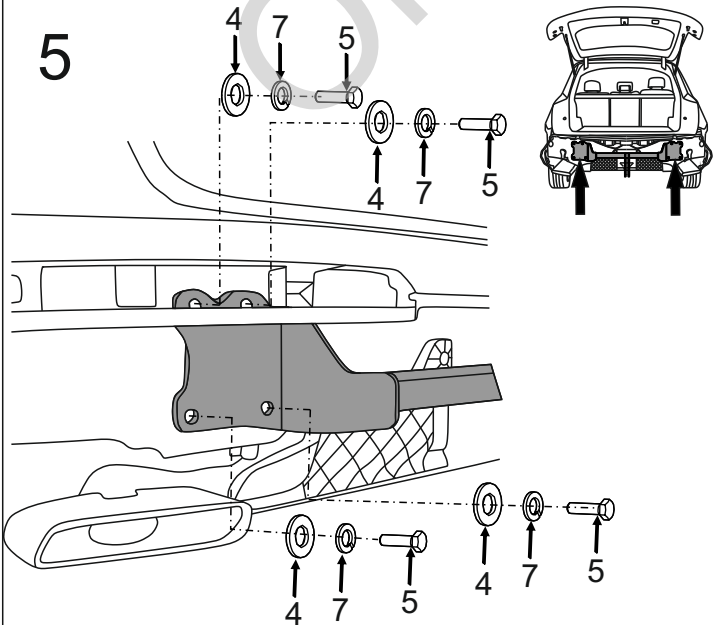

YES NO

YES NO

Typ: A-107  
 A50-X  
 E20 55R-01 4837-01  
 D = 16,4 kN  
 S = 140 kg

4		Ø34/Ø12,5x5	x8
5		M12x1,5x40 (PN/M-82105) (8.8)	x8
6		M12x70 (PN/M-82101) (8.8)	x2
7		Ø12,2	x10
8		Ø13,0	x2
9		M12 (8)	x2

**OPTION**

	1x	M12x35	1x	Ø12,2
	1x	Ø13,0	1x	M12
(CZ-051.00)				

8.8	
M6 - 10 (Nm)	M12 - 85 (Nm)
M8 - 25 (Nm)	M14 - 135 (Nm)
M10 - 50 (Nm)	M16 - 200 (Nm)

1

2

3

4

5

6

(mm)