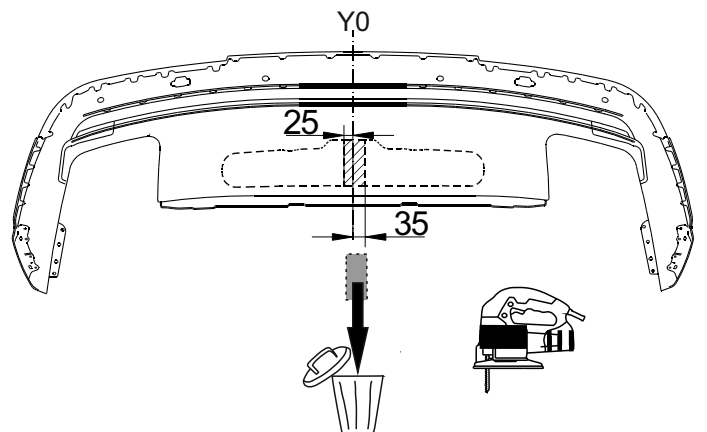

YES NO

YES NO

Typ: A-107  
 A50-X  
 E20 55R-01 4837-01  
 D = 16,4 kN  
 S = 140 kg

4		Ø34/Ø12,5x5	x8
5		M12x1,5x40 (PN/M-82105) (8.8)	x8
6		M12x70 (PN/M-82101) (8.8)	x2
7		Ø12,2	x10
8		Ø13,0	x2
9		M12 (8)	x2

**OPTION**

	1x	M12x35	1x	Ø12,2
	1x	Ø13,0	1x	M12
(CZ-051.00)				

8.8	
M6 - 10 (Nm)	M12 - 85 (Nm)
M8 - 25 (Nm)	M14 - 135 (Nm)
M10 - 50 (Nm)	M16 - 200 (Nm)

1

2

3

4

5

6

(mm)