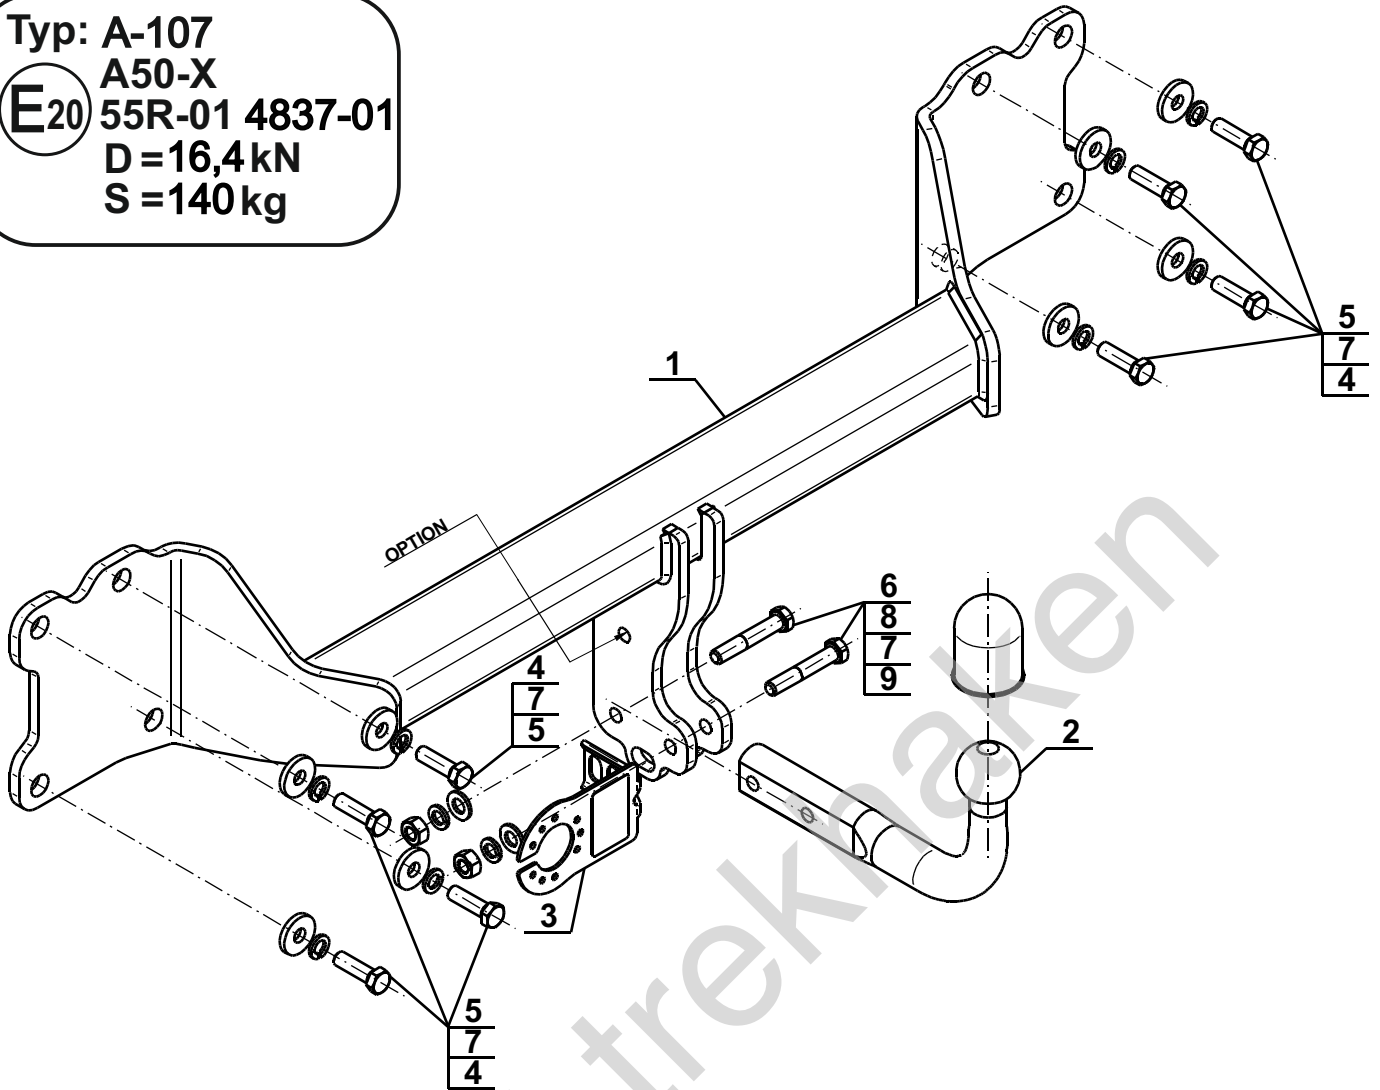

**Audi Q7 II (4MB)**  
**Audi Q7 II (4MB), (facelift)**

**(07/2015 - 2019)**  
**(2019 - →)**

**A-107**

- PL** **Zaczep Kulowy** Instrukcja montażu i eksploatacji
- GB** **Tow bar** Installation and operating instructions
- D** **Die Anhängerkupplung** Montage- und Gebrauchsanleitung
- ES** **Gancho de remolque** Las instrucciones de instalación y de operación
- RU** **Фаркоп** Инструкция по установке и эксплуатации ТСУ
- FR** **Attelage** Notice de montage et d'utilisation
- IT** **Gancio traino** Istruzioni di montaggio
- CZ** **Tažné zařízení** Návod na montáž a použití
- RO** **Cârlig de remorcare** Instrucția de montaj și exploatare
- SE** **Dragkulan** Monterings- och bruksanvisningar.

YES NO

YES NO

Typ: A-107  
 A50-X  
 E20 55R-01 4837-01  
 D = 16,4 kN  
 S = 140 kg

4		Ø34/Ø12,5x5	x8
5		M12x1,5x40 (PN/M-82105) (8.8)	x8
6		M12x70 (PN/M-82101) (8.8)	x2
7		Ø12,2	x10
8		Ø13,0	x2
9		M12 (8)	x2

**OPTION**

	1x	M12x35	1x	Ø12,2
	1x	Ø13,0	1x	M12
(CZ-051.00)				

8.8	
M6 - 10 (Nm)	M12 - 85 (Nm)
M8 - 25 (Nm)	M14 - 135 (Nm)
M10 - 50 (Nm)	M16 - 200 (Nm)

1

2

3

4

5

6

(mm)