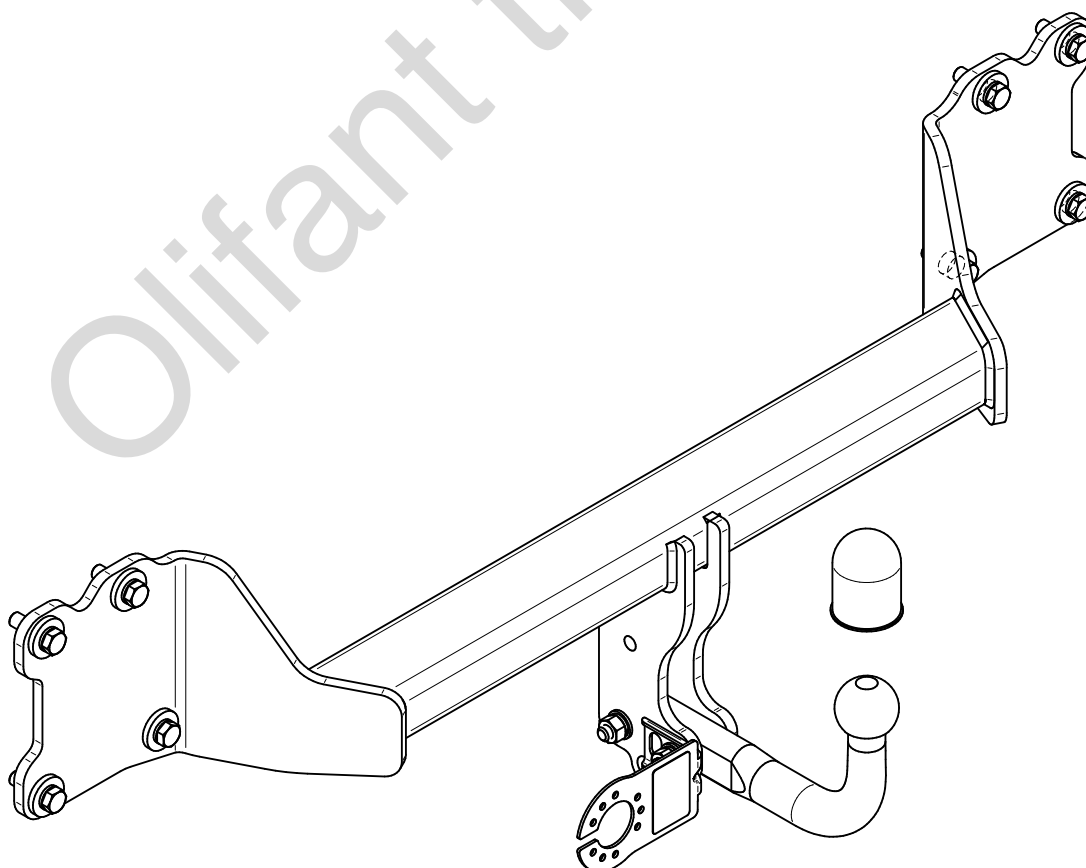

**Audi Q7 II (4MB)**  
**Audi Q7 II (4MB), (facelift)**

**(07/2015 - 2019)**  
**(2019 - →)**

**A-107**

- PL** **Zaczep Kulowy** Instrukcja montażu i eksploatacji
- GB** **Tow bar** Installation and operating instructions
- D** **Die Anhängerkupplung** Montage- und Gebrauchsanleitung
- ES** **Gancho de remolque** Las instrucciones de instalación y de operación
- RU** **Фаркоп** Инструкция по установке и эксплуатации ТСУ
- FR** **Attelage** Notice de montage et d'utilisation
- IT** **Gancio traino** Istruzioni di montaggio
- CZ** **Tažné zařízení** Návod na montáž a použití
- RO** **Cârlig de remorcare** Instrucția de montaj și exploatare
- SE** **Dragkulan** Monterings- och bruksanvisningar.

YES NO

YES NO

Typ: A-107  
 A50-X  
 E20 55R-01 4837-01  
 D = 16,4 kN  
 S = 140 kg

4		Ø34/Ø12,5x5	x8
5		M12x1,5x40 (PN/M-82105) (8.8)	x8
6		M12x70 (PN/M-82101) (8.8)	x2
7		Ø12,2	x10
8		Ø13,0	x2
9		M12 (8)	x2

**OPTION**

	1x	M12x35	1x	Ø12,2
	1x	Ø13,0	1x	M12
(CZ-051.00)				

8.8	
M6 - 10 (Nm)	M12 - 85 (Nm)
M8 - 25 (Nm)	M14 - 135 (Nm)
M10 - 50 (Nm)	M16 - 200 (Nm)

1

2

3

4

5

6

(mm)