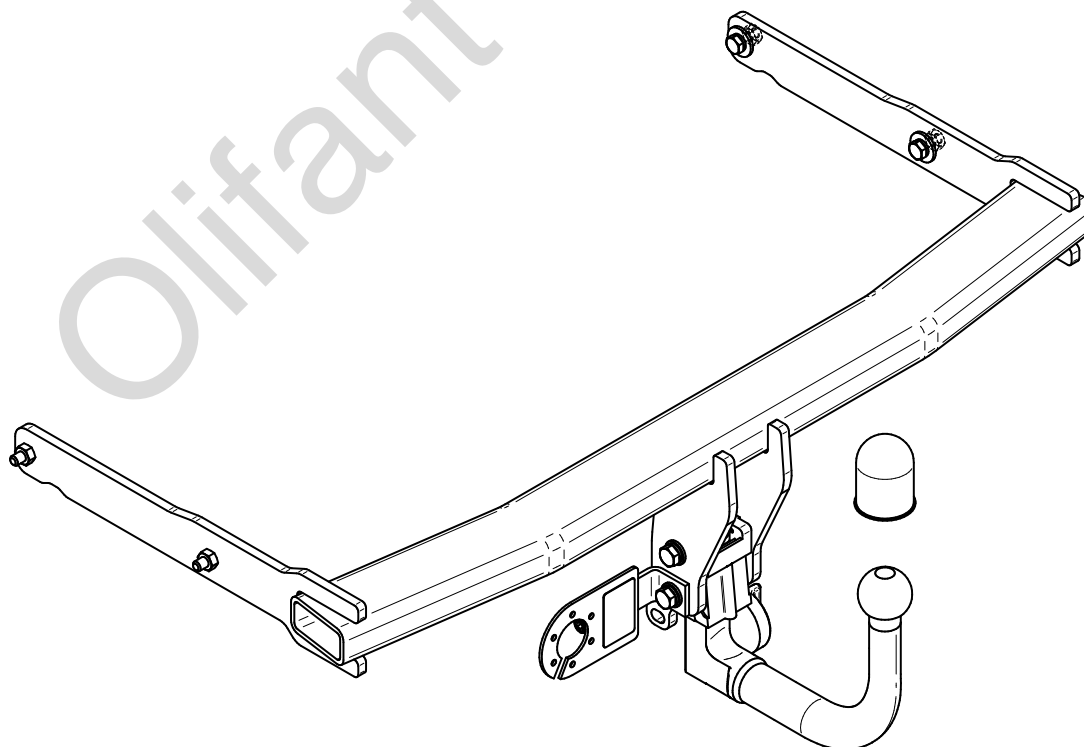

Audi A6 Allroad (Quattro), (Kombi)

(2012 - →)

A-101

PL Zaczep Kulowy Instrukcja montażu i eksploatacji

GB Tow bar Installation and operating instructions

D Die Anhängerkupplung Montage- und Gebrauchsanleitung

CZ Tažné zařízení Návod na montáž a použití

RO Cârlig de remorcare Instrucția de montaj și exploatare

SE Dragkulan Monterings- och bruksanvisningar.

YES

NO

YES

NO

Typ: A-101
 A50-X
 (E20) 55R-01 3939
 D = 12,6 kN
 S = 100 kg

5		Ø30/Ø10,5x3	x4
6		M10x35 (PN/M-82105) (8.8)	x4
7		M12x25 (PN/M-82105) (8.8)	x3
8		M12x30 (PN/M-82105) (8.8)	x1
9		Ø10,2	x4
10		Ø12,2	x4
11		Ø13,0	x4

8.8	
M8 - 25 (Nm)	M14 - 135 (Nm)
M10 - 50 (Nm)	M16 - 200 (Nm)
M12 - 85 (Nm)	