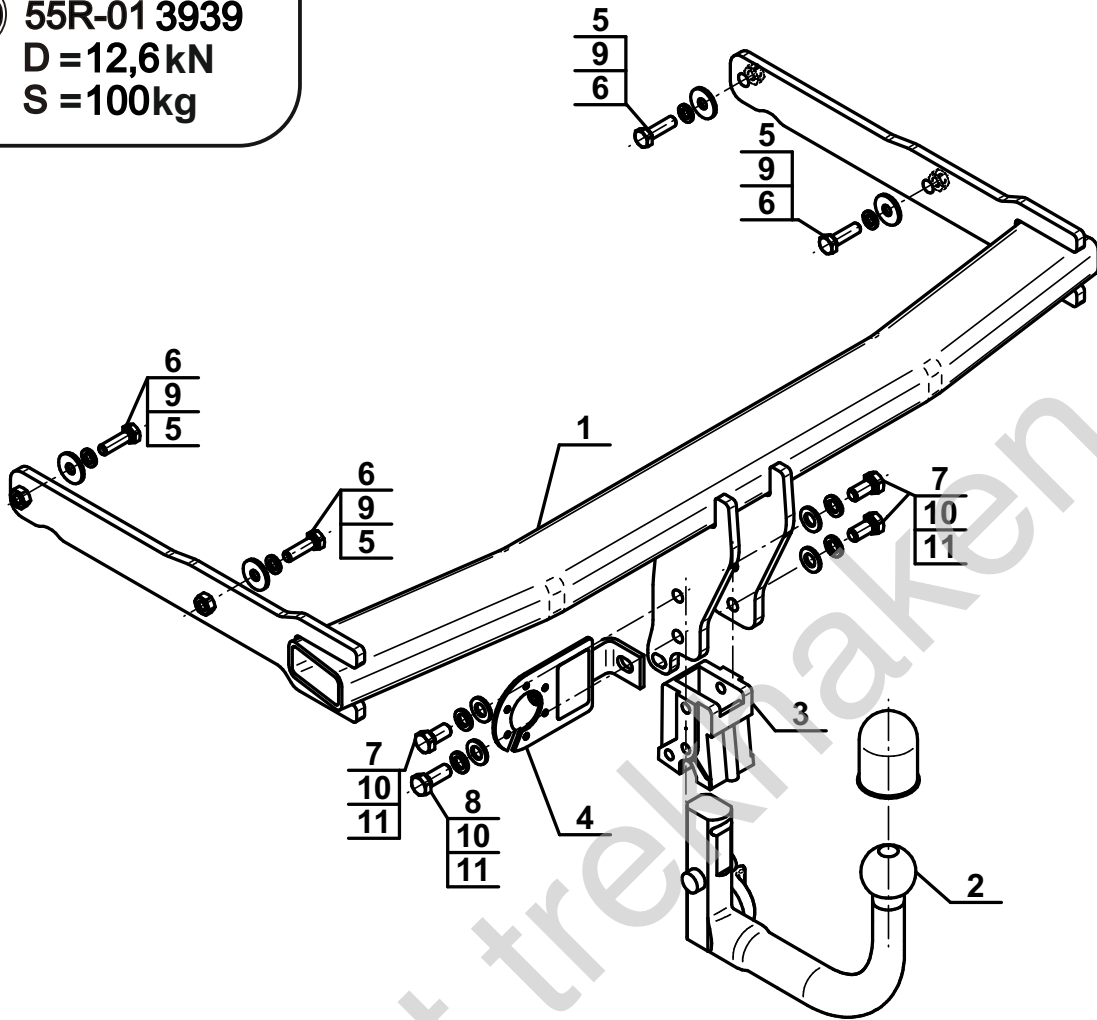

ES Gancho de remolque Las instrucciones de instalación y de operación

RU Фаркоп Инструкция по установке и эксплуатации ТСУ

FR Attelage Notice de montage et d'utilisation

IT Gancio traino Istruzioni di montaggio

CZ Tažné zařízení Návod na montáž a použití

RO Cârlig de remorcare Instrucția de montaj și exploatare

SE Dragkulan Monterings- och bruksanvisningar.

YES

NO

YES

NO

Typ: A-101
 A50-X
 (E20) 55R-01 3939
 D = 12,6 kN
 S = 100 kg

5		Ø30/Ø10,5x3	x4
6		M10x35 (PN/M-82105) (8.8)	x4
7		M12x25 (PN/M-82105) (8.8)	x3
8		M12x30 (PN/M-82105) (8.8)	x1
9		Ø10,2	x4
10		Ø12,2	x4
11		Ø13,0	x4

8.8	
M8 - 25 (Nm)	M14 - 135 (Nm)
M10 - 50 (Nm)	M16 - 200 (Nm)
M12 - 85 (Nm)	