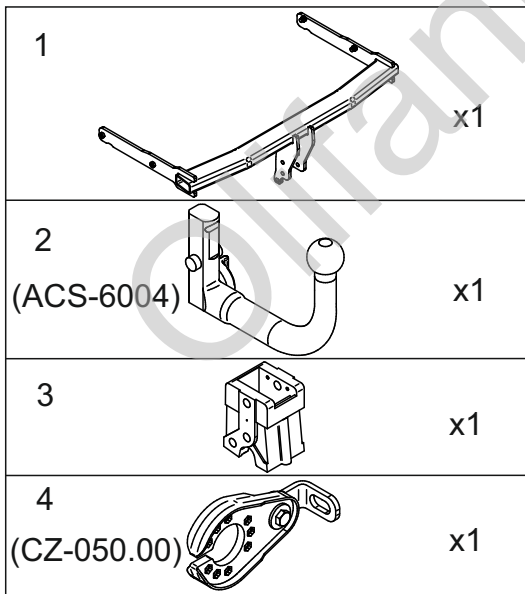

ES Gancho de remolque Las instrucciones de instalación y de operación

RU Фаркоп Инструкция по установке и эксплуатации ТСУ

FR Attelage Notice de montage et d'utilisation

IT Gancio traino Istruzioni di montaggio

CZ Tažné zařízení Návod na montáž a použití

RO Cârlig de remorcare Instrucția de montaj și exploatare

SE Dragkulan Monterings- och bruksanvisningar.

YES

NO

YES

NO

Typ: A-101
 A50-X
 (E20) 55R-01 3939
 D = 12,6 kN
 S = 100 kg

5		Ø30/Ø10,5x3	x4
6		M10x35 (PN/M-82105) (8.8)	x4
7		M12x25 (PN/M-82105) (8.8)	x3
8		M12x30 (PN/M-82105) (8.8)	x1
9		Ø10,2	x4
10		Ø12,2	x4
11		Ø13,0	x4

8.8	
M8 - 25 (Nm)	M14 - 135 (Nm)
M10 - 50 (Nm)	M16 - 200 (Nm)
M12 - 85 (Nm)	