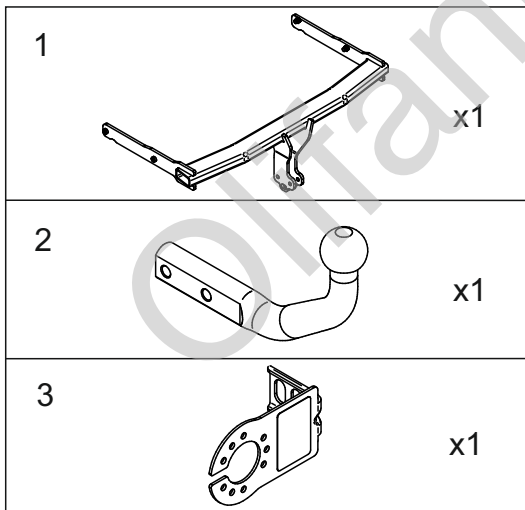

ES Gancho de remolque Las instrucciones de instalación y de operación

RU Фаркоп Инструкция по установке и эксплуатации ТСУ

FR Attelage Notice de montage et d'utilisation

IT Gancio traino Istruzioni di montaggio

CZ Tažné zařízení Návod na montáž a použití

RO Cârlig de remorcare Instrucția de montaj și exploatare

SE Dragkulan Monterings- och bruksanvisningar.

YES

NO

YES

NO

Typ: A-100
 A50-X
 (E20) 55R-01 3933
 D = 12,6 kN
 S = 100 kg

4		Ø30/Ø10,5x3	x4
5		M10x35 (PN/M-82105) (8.8)	x4
6		M12x70 (PN/M-82101) (8.8)	x2
7		Ø10,2	x4
8		Ø12,2	x2
9		Ø13,0	x2
10		M12 (8)	x2

8.8	
M8 - 25 (Nm)	M14 - 135 (Nm)
M10 - 50 (Nm)	M16 - 200 (Nm)
M12 - 85 (Nm)	