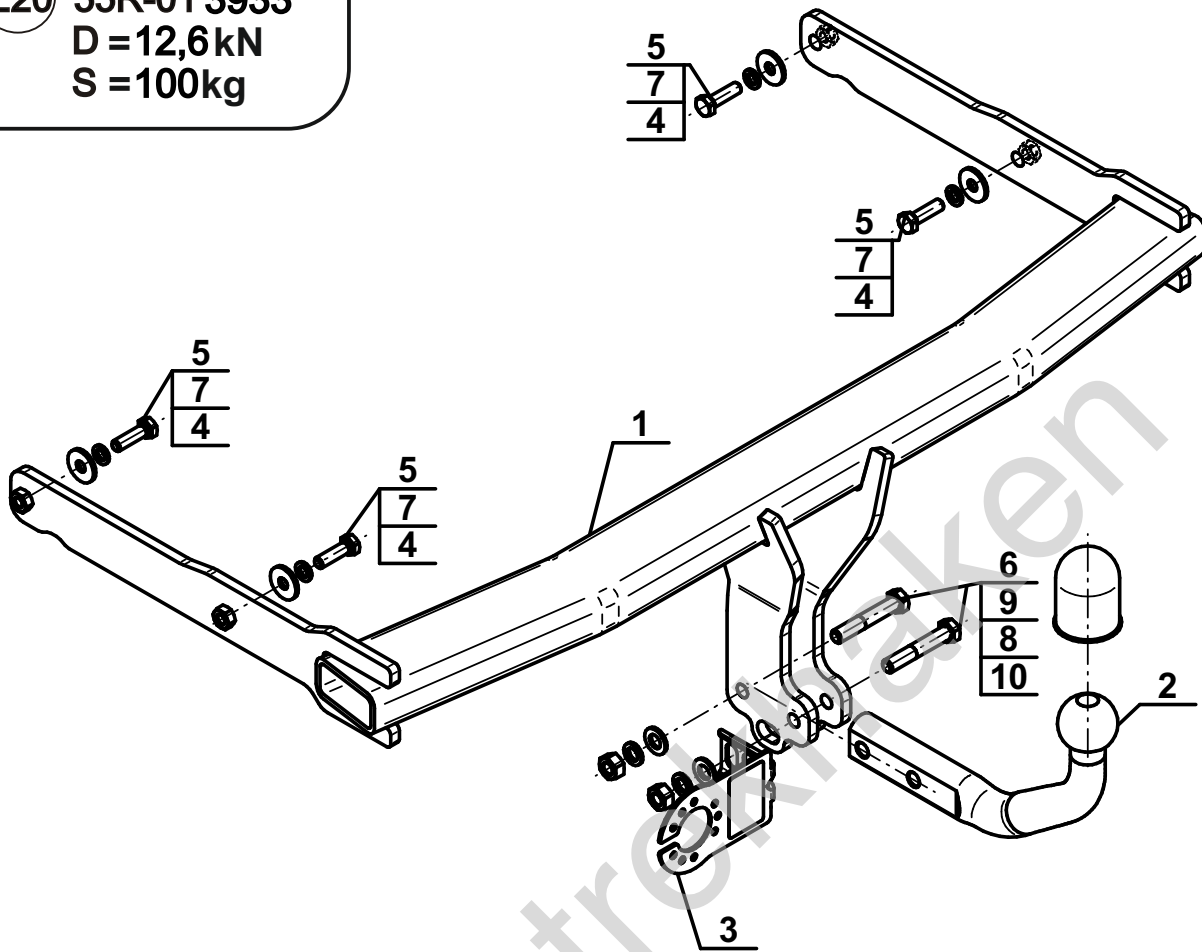

ES Gancho de remolque Las instrucciones de instalación y de operación

RU Фаркоп Инструкция по установке и эксплуатации ТСУ

FR Attelage Notice de montage et d'utilisation

IT Gancio traino Istruzioni di montaggio

CZ Tažné zařízení Návod na montáž a použití

RO Cârlig de remorcare Instrucția de montaj și exploatare

SE Dragkulan Monterings- och bruksanvisningar.

YES

NO

YES

NO

Typ: A-100
 A50-X
 (E20) 55R-01 3933
 D = 12,6 kN
 S = 100 kg

4		Ø30/Ø10,5x3	x4
5		M10x35 (PN/M-82105) (8.8)	x4
6		M12x70 (PN/M-82101) (8.8)	x2
7		Ø10,2	x4
8		Ø12,2	x2
9		Ø13,0	x2
10		M12 (8)	x2

8.8	
M8 - 25 (Nm)	M14 - 135 (Nm)
M10 - 50 (Nm)	M16 - 200 (Nm)
M12 - 85 (Nm)	