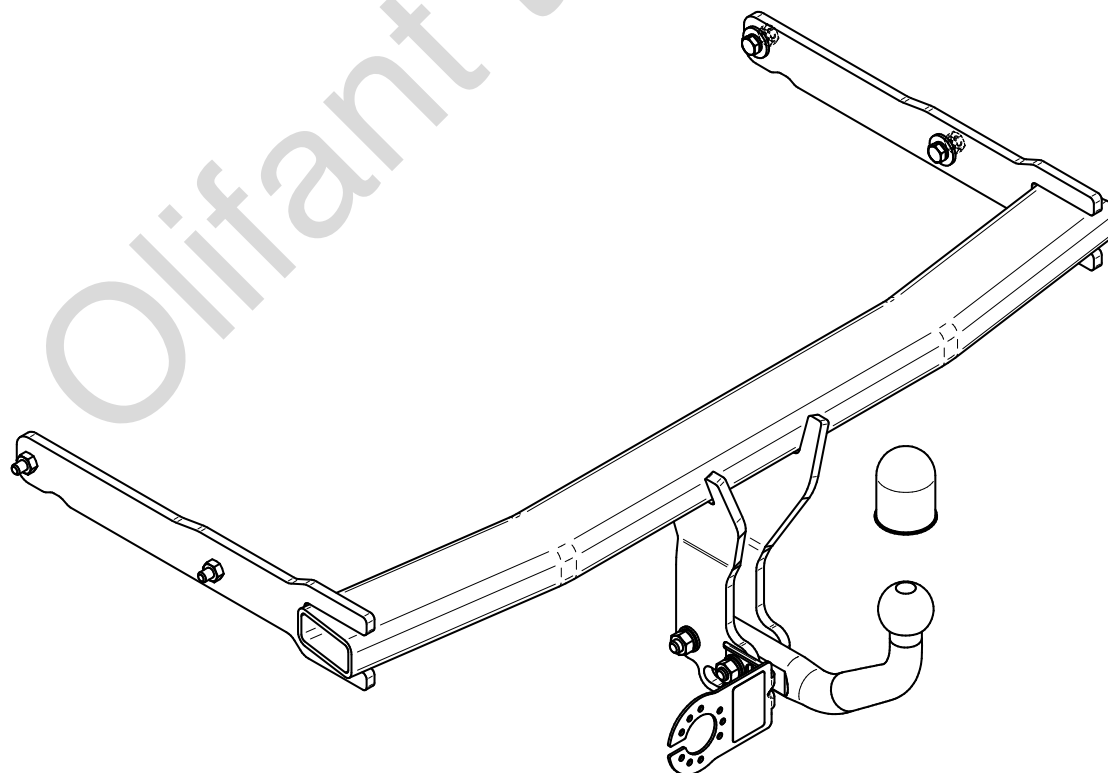

Audi A6 Allroad (Quattro), (Kombi)

(2012 - →)

A-100

PL Zaczep Kulowy Instrukcja montażu i eksploatacji

GB Tow bar Installation and operating instructions

D Die Anhängerkupplung Montage- und Gebrauchsanleitung

CZ Tažné zařízení Návod na montáž a použití

RO Cârlig de remorcare Instrucția de montaj și exploatare

SE Dragkulan Monterings- och bruksanvisningar.

YES

NO

YES

NO

Typ: A-100
 A50-X
 (E20) 55R-01 3933
 D = 12,6 kN
 S = 100 kg

4		Ø30/Ø10,5x3	x4
5		M10x35 (PN/M-82105) (8.8)	x4
6		M12x70 (PN/M-82101) (8.8)	x2
7		Ø10,2	x4
8		Ø12,2	x2
9		Ø13,0	x2
10		M12 (8)	x2

8.8	
M8 - 25 (Nm)	M14 - 135 (Nm)
M10 - 50 (Nm)	M16 - 200 (Nm)
M12 - 85 (Nm)	