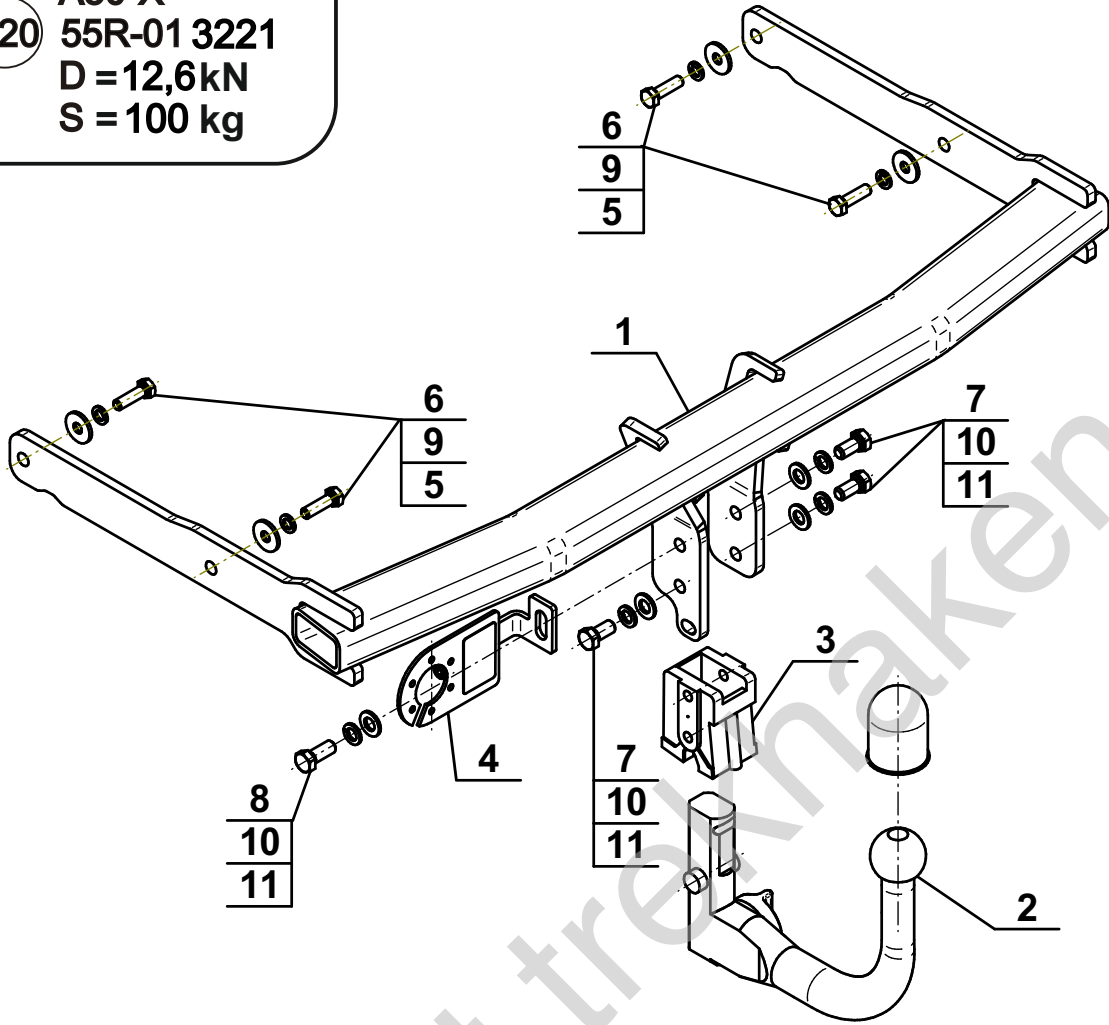

(10/2010 -03/2018)

PL Zaczep Kulowy Instrukcja montażu i eksploatacji

GB Tow bar Installation and operating instructions

D Die Anhängerkupplung Montage- und Gebrauchsanleitung

ES Gancho de remolque Las instrucciones de instalación y de operación

RU Фаркоп Инструкция по установке и эксплуатации ТСУ

FR Attelage Notice de montage et d'utilisation

IT Gancio traino Istruzioni di montaggio

CZ Tažné zařízení Návod na montáž a použití

RO Cârlig de remorcare Instrucția de montaj și exploatare

SE Dragkulan Monterings- och bruksanvisningar.

YES NO

YES NO

Typ: A-099
 A50-X
 (E20) 55R-01 3221
 D = 12,6kN
 S = 100 kg

5		Ø30/Ø10,5x3	x4
6		M10x35 (PN/M-82105) (8.8)	x4
7		M12x25 (PN/M-82105) (8.8)	x3
8		M12x30 (PN/M-82105) (8.8)	x1
9		Ø10,2	x4
10		Ø12,2	x4
11		Ø13,0	x4

8.8	
M6 - 10 (Nm)	M12 - 85 (Nm)
M8 - 25 (Nm)	M14 - 135 (Nm)
M10 - 50 (Nm)	M16 - 200 (Nm)

1

2

3

4

5

6

Olifanttrekhaken