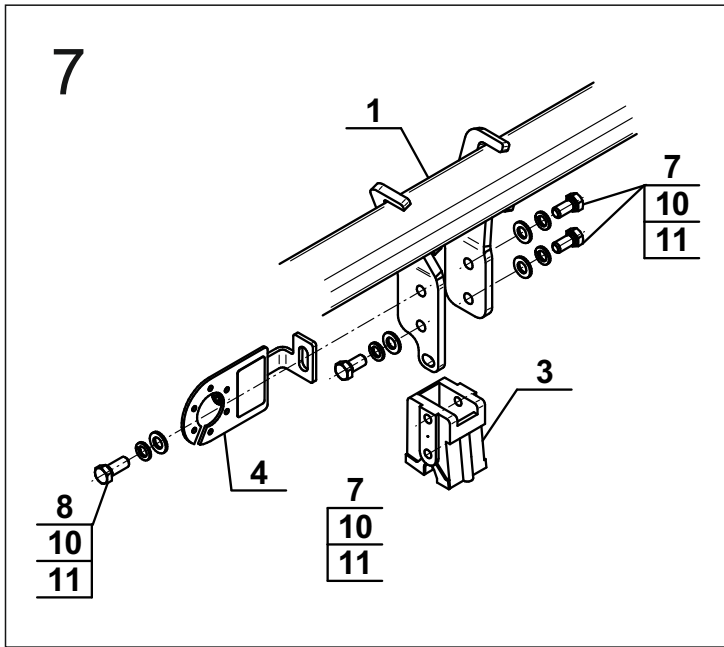

(10/2010 -03/2018)

PL Zaczep Kulowy Instrukcja montażu i eksploatacji

GB Tow bar Installation and operating instructions

D Die Anhängerkupplung Montage- und Gebrauchsanleitung

ES Gancho de remolque Las instrucciones de instalación y de operación

RU Фаркоп Инструкция по установке и эксплуатации ТСУ

FR Attelage Notice de montage et d'utilisation

IT Gancio traino Istruzioni di montaggio

CZ Tažné zařízení Návod na montáž a použití

RO Cârlig de remorcare Instrucția de montaj și exploatare

SE Dragkulan Monterings- och bruksanvisningar.

YES NO

YES NO

Typ: A-099
 A50-X
 (E20) 55R-01 3221
 D = 12,6kN
 S = 100 kg

5		Ø30/Ø10,5x3	x4
6		M10x35 (PN/M-82105) (8.8)	x4
7		M12x25 (PN/M-82105) (8.8)	x3
8		M12x30 (PN/M-82105) (8.8)	x1
9		Ø10,2	x4
10		Ø12,2	x4
11		Ø13,0	x4

8.8	
M6 - 10 (Nm)	M12 - 85 (Nm)
M8 - 25 (Nm)	M14 - 135 (Nm)
M10 - 50 (Nm)	M16 - 200 (Nm)

1

2

3

4

5

6

Olifanttrekhaken