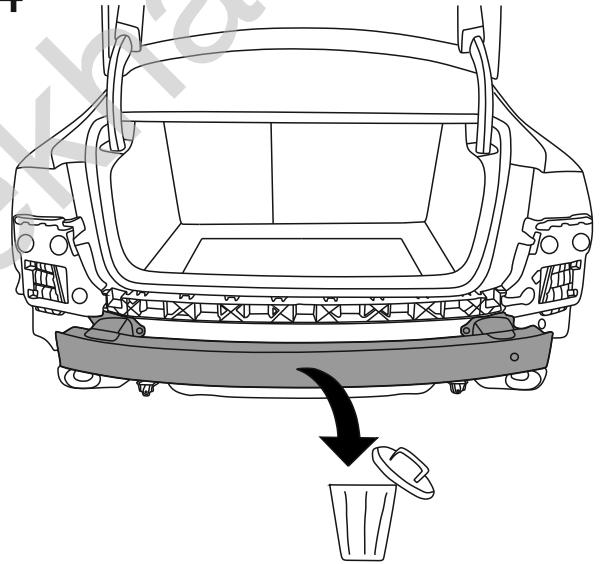

(10/2010 -03/2018)

PL Zaczep Kulowy Instrukcja montażu i eksploatacji

GB Tow bar Installation and operating instructions

D Die Anhängerkupplung Montage- und Gebrauchsanleitung

ES Gancho de remolque Las instrucciones de instalación y de operación

RU Фаркоп Инструкция по установке и эксплуатации ТСУ

FR Attelage Notice de montage et d'utilisation

IT Gancio traino Istruzioni di montaggio

CZ Tažné zařízení Návod na montáž a použití

RO Cârlig de remorcare Instrucția de montaj și exploatare

8.8	
M6 - 10 (Nm)	M12 - 85 (Nm)
M8 - 25 (Nm)	M14 - 135 (Nm)
M10 - 50 (Nm)	M16 - 200 (Nm)

1

2

3

4

5

6

Olifanttrekhaken