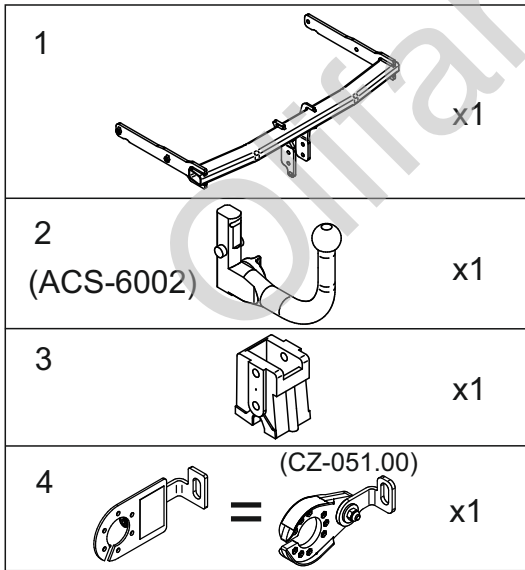

(10/2010 -03/2018)

PL Zaczep Kulowy Instrukcja montażu i eksploatacji

GB Tow bar Installation and operating instructions

D Die Anhängerkupplung Montage- und Gebrauchsanleitung

ES Gancho de remolque Las instrucciones de instalación y de operación

RU Фаркоп Инструкция по установке и эксплуатации ТСУ

FR Attelage Notice de montage et d'utilisation

IT Gancio traino Istruzioni di montaggio

CZ Tažné zařízení Návod na montáž a použití

RO Cârlig de remorcare Instrucția de montaj și exploatare

SE Dragkulan Monterings- och bruksanvisningar.

YES NO

YES NO

Typ: A-099
 A50-X
 (E20) 55R-01 3221
 D = 12,6kN
 S = 100 kg

5		Ø30/Ø10,5x3	x4
6		M10x35 (PN/M-82105) (8.8)	x4
7		M12x25 (PN/M-82105) (8.8)	x3
8		M12x30 (PN/M-82105) (8.8)	x1
9		Ø10,2	x4
10		Ø12,2	x4
11		Ø13,0	x4

8.8	
M6 - 10 (Nm)	M12 - 85 (Nm)
M8 - 25 (Nm)	M14 - 135 (Nm)
M10 - 50 (Nm)	M16 - 200 (Nm)

1

2

3

4

5

6

Olifanttrekhaken