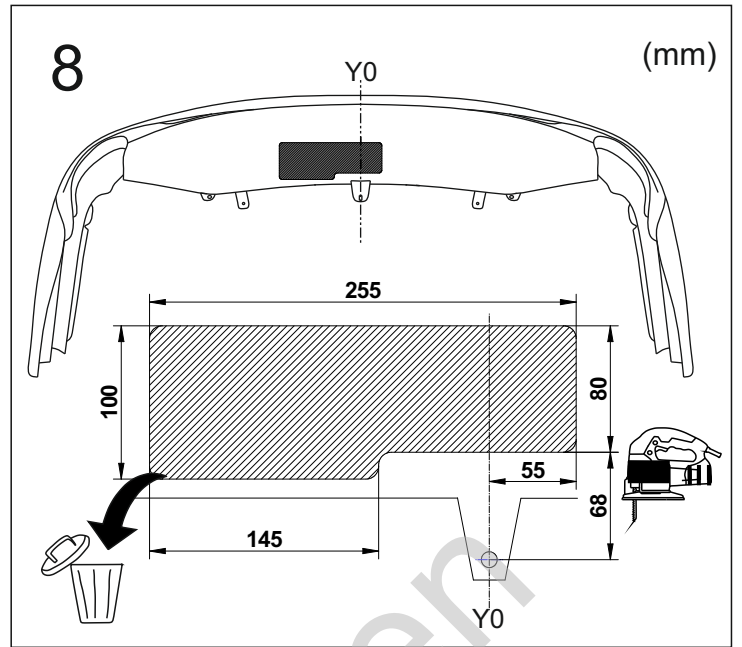

SE Dragkulan Monterings- och bruksanvisningar.

YES NO

YES NO

Typ: A-099
 A50-X
 (E20) 55R-01 3221
 D = 12,6kN
 S = 100 kg

5		Ø30/Ø10,5x3	x4
6		M10x35 (PN/M-82105) (8.8)	x4
7		M12x25 (PN/M-82105) (8.8)	x3
8		M12x30 (PN/M-82105) (8.8)	x1
9		Ø10,2	x4
10		Ø12,2	x4
11		Ø13,0	x4

8.8	
M6 - 10 (Nm)	M12 - 85 (Nm)
M8 - 25 (Nm)	M14 - 135 (Nm)
M10 - 50 (Nm)	M16 - 200 (Nm)

1

2

3

4

5

6

Olifanttrekhaken