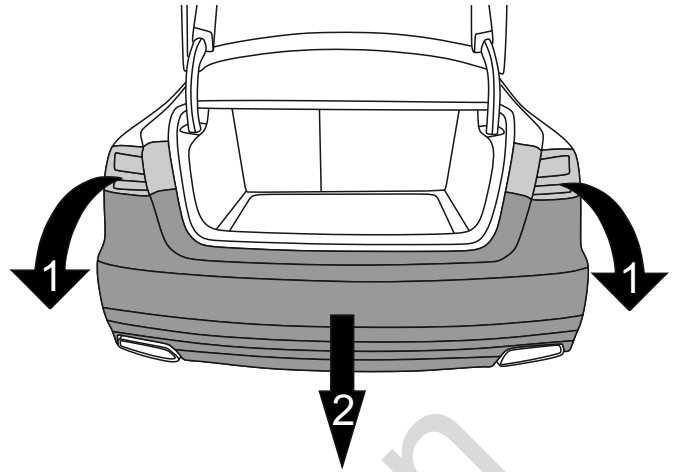

SE Dragkulan Monterings- och bruksanvisningar.

YES NO

YES NO

Typ: A-099
 A50-X
 (E20) 55R-01 3221
 D = 12,6kN
 S = 100 kg

5		Ø30/Ø10,5x3	x4
6		M10x35 (PN/M-82105) (8.8)	x4
7		M12x25 (PN/M-82105) (8.8)	x3
8		M12x30 (PN/M-82105) (8.8)	x1
9		Ø10,2	x4
10		Ø12,2	x4
11		Ø13,0	x4

8.8	
M6 - 10 (Nm)	M12 - 85 (Nm)
M8 - 25 (Nm)	M14 - 135 (Nm)
M10 - 50 (Nm)	M16 - 200 (Nm)

1

2

3

4

5

6

Olifanttrekhaken