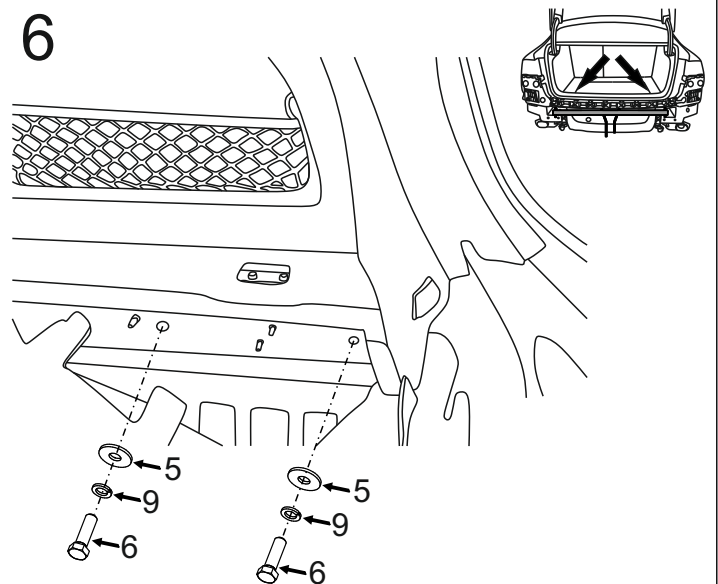

(10/2010 -03/2018)

PL Zaczep Kulowy Instrukcja montażu i eksploatacji

GB Tow bar Installation and operating instructions

D Die Anhängerkupplung Montage- und Gebrauchsanleitung

ES Gancho de remolque Las instrucciones de instalación y de operación

RU Фаркоп Инструкция по установке и эксплуатации ТСУ

FR Attelage Notice de montage et d'utilisation

IT Gancio traino Istruzioni di montaggio

CZ Tažné zařízení Návod na montáž a použití

RO Cârlig de remorcare Instrucția de montaj și exploatare

SE Dragkulan Monterings- och bruksanvisningar.

YES NO

YES NO

Typ: A-099
 A50-X
 (E20) 55R-01 3221
 D = 12,6kN
 S = 100 kg

5		Ø30/Ø10,5x3	x4
6		M10x35 (PN/M-82105) (8.8)	x4
7		M12x25 (PN/M-82105) (8.8)	x3
8		M12x30 (PN/M-82105) (8.8)	x1
9		Ø10,2	x4
10		Ø12,2	x4
11		Ø13,0	x4

8.8	
M6 - 10 (Nm)	M12 - 85 (Nm)
M8 - 25 (Nm)	M14 - 135 (Nm)
M10 - 50 (Nm)	M16 - 200 (Nm)

1

2

3

4

5

6

Olifanttrekhaken