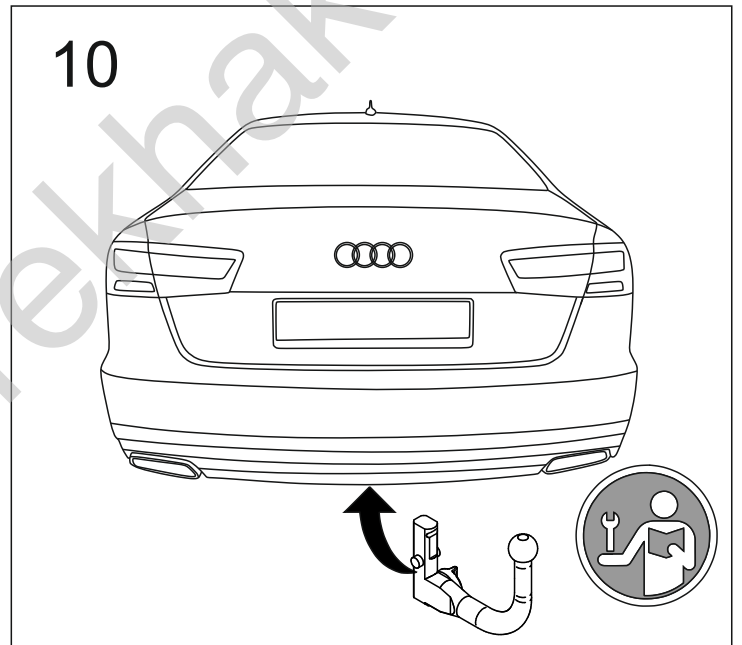

(10/2010 -03/2018)

PL Zaczep Kulowy Instrukcja montażu i eksploatacji

GB Tow bar Installation and operating instructions

D Die Anhängerkupplung Montage- und Gebrauchsanleitung

ES Gancho de remolque Las instrucciones de instalación y de operación

RU Фаркоп Инструкция по установке и эксплуатации ТСУ

FR Attelage Notice de montage et d'utilisation

IT Gancio traino Istruzioni di montaggio

CZ Tažné zařízení Návod na montáž a použití

RO Cârlig de remorcare Instrucția de montaj și exploatare

8.8	
M6 - 10 (Nm)	M12 - 85 (Nm)
M8 - 25 (Nm)	M14 - 135 (Nm)
M10 - 50 (Nm)	M16 - 200 (Nm)

1

2

3

4

5

6

Olifanttrekhaken