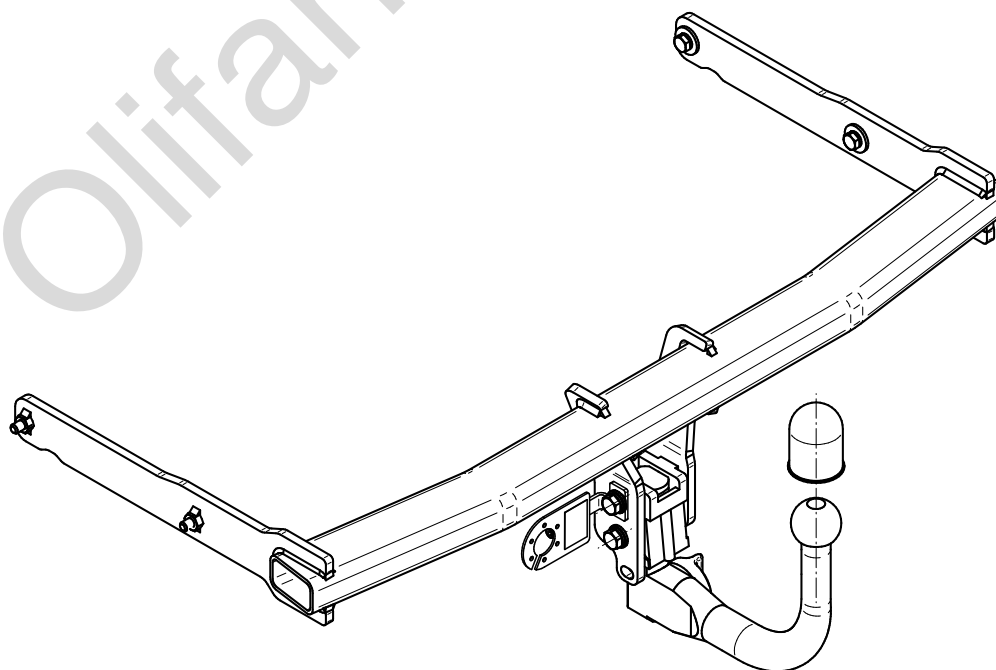

(10/2010 -03/2018)

PL Zaczep Kulowy Instrukcja montażu i eksploatacji

GB Tow bar Installation and operating instructions

D Die Anhängerkupplung Montage- und Gebrauchsanleitung

ES Gancho de remolque Las instrucciones de instalación y de operación

RU Фаркоп Инструкция по установке и эксплуатации ТСУ

FR Attelage Notice de montage et d'utilisation

IT Gancio traino Istruzioni di montaggio

CZ Tažné zařízení Návod na montáž a použití

RO Cârlig de remorcare Instrucția de montaj și exploatare

SE Dragkulan Monterings- och bruksanvisningar.

YES NO

YES NO

Typ: A-099
 A50-X
 (E20) 55R-01 3221
 D = 12,6kN
 S = 100 kg

5		Ø30/Ø10,5x3	x4
6		M10x35 (PN/M-82105) (8.8)	x4
7		M12x25 (PN/M-82105) (8.8)	x3
8		M12x30 (PN/M-82105) (8.8)	x1
9		Ø10,2	x4
10		Ø12,2	x4
11		Ø13,0	x4

8.8	
M6 - 10 (Nm)	M12 - 85 (Nm)
M8 - 25 (Nm)	M14 - 135 (Nm)
M10 - 50 (Nm)	M16 - 200 (Nm)

1

2

3

4

5

6

Olifanttrekhaken