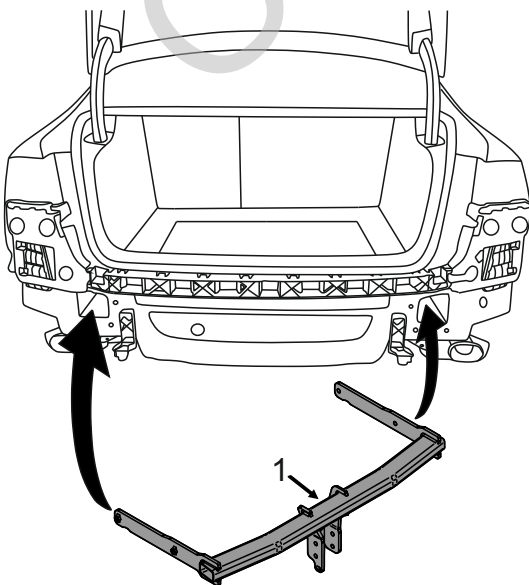

(10/2010 -03/2018)

PL Zaczep Kulowy Instrukcja montażu i eksploatacji

GB Tow bar Installation and operating instructions

D Die Anhängerkupplung Montage- und Gebrauchsanleitung

ES Gancho de remolque Las instrucciones de instalación y de operación

RU Фаркоп Инструкция по установке и эксплуатации ТСУ

FR Attelage Notice de montage et d'utilisation

IT Gancio traino Istruzioni di montaggio

CZ Tažné zařízení Návod na montáž a použití

RO Cârlig de remorcare Instrucția de montaj și exploatare

SE Dragkulan Monterings- och bruksanvisningar.

YES NO

YES NO

Typ: A-099
 A50-X
 (E20) 55R-01 3221
 D = 12,6kN
 S = 100 kg

5		Ø30/Ø10,5x3	x4
6		M10x35 (PN/M-82105) (8.8)	x4
7		M12x25 (PN/M-82105) (8.8)	x3
8		M12x30 (PN/M-82105) (8.8)	x1
9		Ø10,2	x4
10		Ø12,2	x4
11		Ø13,0	x4

8.8	
M6 - 10 (Nm)	M12 - 85 (Nm)
M8 - 25 (Nm)	M14 - 135 (Nm)
M10 - 50 (Nm)	M16 - 200 (Nm)

1

2

3

4

5

6

Olifanttrekhaken