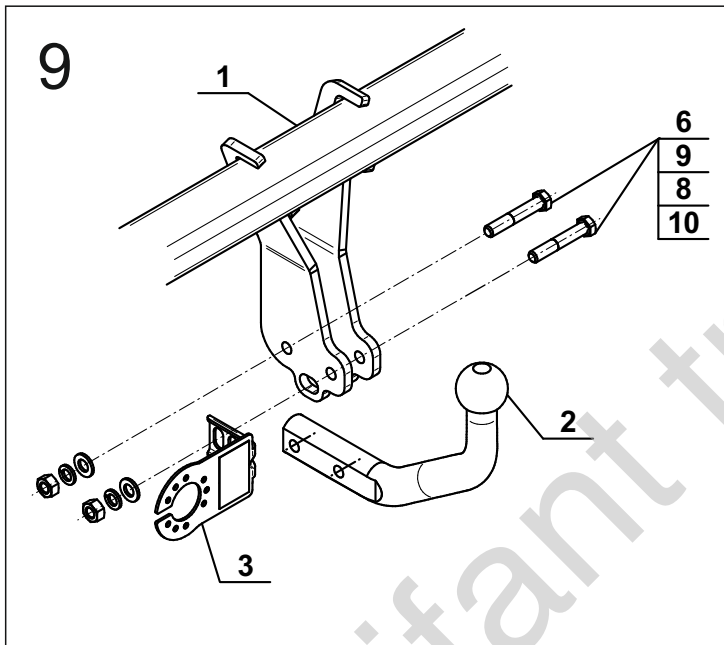

(10/2010 -03/2018)

- PL** **Zaczep Kulowy** Instrukcja montażu i eksploatacji
- GB** **Tow bar** Installation and operating instructions
- D** **Die Anhängerkupplung** Montage- und Gebrauchsanleitung
- ES** **Gancho de remolque** Las instrucciones de instalación y de operación
- RU** **Фаркоп** Инструкция по установке и эксплуатации ТСУ
- FR** **Attelage** Notice de montage et d'utilisation
- IT** **Gancio traino** Istruzioni di montaggio
- CZ** **Tažné zařízení** Návod na montáž a použití
- RO** **Cârlig de remorcare** Instrucția de montaj și exploatare
- SE** **Dragkulan** Monterings- och bruksanvisningar.

YES NO

YES NO

Typ: A-098
 A50-X
 E20 55R-01 3220-01
 D = 12,6 kN
 S = 100 kg

4		Ø30/Ø10,5x3	x4
5		M10x35 (PN/M-82105) (8.8)	x4
6		M12x70 (PN/M-82101) (8.8)	x2
7		Ø10,2	x4
8		Ø12,2	x2
9		Ø13,0	x2
10		M12 (8)	x2

8.8	
M6 - 10 (Nm)	M12 - 85 (Nm)
M8 - 25 (Nm)	M14 - 135 (Nm)
M10 - 50 (Nm)	M16 - 200 (Nm)

1

2

3

4

5

6

Oilfant trekhaken