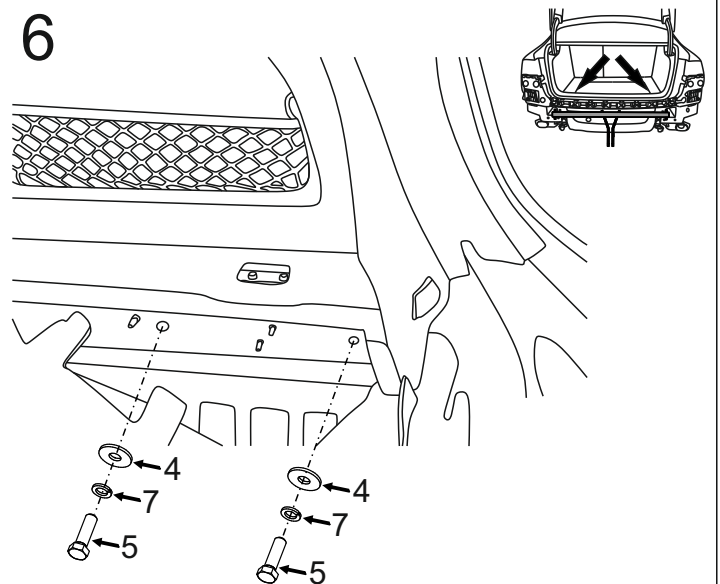

(10/2010 -03/2018)

- PL** **Zaczep Kulowy** Instrukcja montażu i eksploatacji
- GB** **Tow bar** Installation and operating instructions
- D** **Die Anhängerkupplung** Montage- und Gebrauchsanleitung
- ES** **Gancho de remolque** Las instrucciones de instalación y de operación
- RU** **Фаркоп** Инструкция по установке и эксплуатации ТСУ
- FR** **Attelage** Notice de montage et d'utilisation
- IT** **Gancio traino** Istruzioni di montaggio
- CZ** **Tažné zařízení** Návod na montáž a použití
- RO** **Cârlig de remorcare** Instrucția de montaj și exploatare
- SE** **Dragkulan** Monterings- och bruksanvisningar.

YES NO

YES NO

Typ: A-098
 A50-X
 E20 55R-01 3220-01
 D = 12,6 kN
 S = 100 kg

4		Ø30/Ø10,5x3	x4
5		M10x35 (PN/M-82105) (8.8)	x4
6		M12x70 (PN/M-82101) (8.8)	x2
7		Ø10,2	x4
8		Ø12,2	x2
9		Ø13,0	x2
10		M12 (8)	x2

8.8	
M6 - 10 (Nm)	M12 - 85 (Nm)
M8 - 25 (Nm)	M14 - 135 (Nm)
M10 - 50 (Nm)	M16 - 200 (Nm)

1

2

3

4

5

6

Oilfant trekhaken