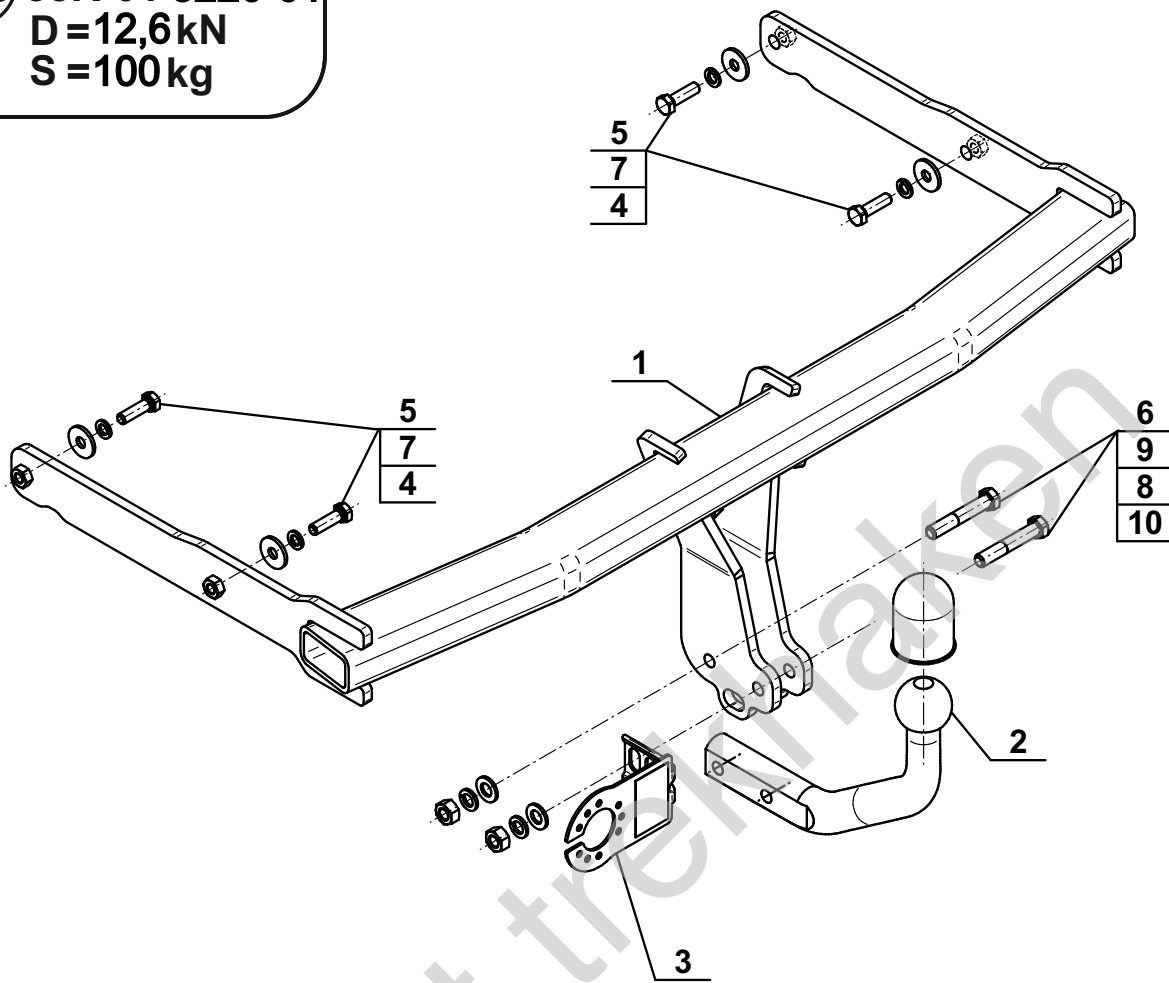

(10/2010 -03/2018)

- PL** **Zaczep Kulowy** Instrukcja montażu i eksploatacji
- GB** **Tow bar** Installation and operating instructions
- D** **Die Anhängerkupplung** Montage- und Gebrauchsanleitung
- ES** **Gancho de remolque** Las instrucciones de instalación y de operación
- RU** **Фаркоп** Инструкция по установке и эксплуатации ТСУ
- FR** **Attelage** Notice de montage et d'utilisation
- IT** **Gancio traino** Istruzioni di montaggio
- CZ** **Tažné zařízení** Návod na montáž a použití
- RO** **Cârlig de remorcare** Instrucția de montaj și exploatare
- SE** **Dragkulan** Monterings- och bruksanvisningar.

YES NO

YES NO

Typ: A-098
 A50-X
 E20 55R-01 3220-01
 D = 12,6 kN
 S = 100 kg

4		Ø30/Ø10,5x3	x4
5		M10x35 (PN/M-82105) (8.8)	x4
6		M12x70 (PN/M-82101) (8.8)	x2
7		Ø10,2	x4
8		Ø12,2	x2
9		Ø13,0	x2
10		M12 (8)	x2

8.8	
M6 - 10 (Nm)	M12 - 85 (Nm)
M8 - 25 (Nm)	M14 - 135 (Nm)
M10 - 50 (Nm)	M16 - 200 (Nm)

1

2

3

4

5

6

Oilfant trekhaken