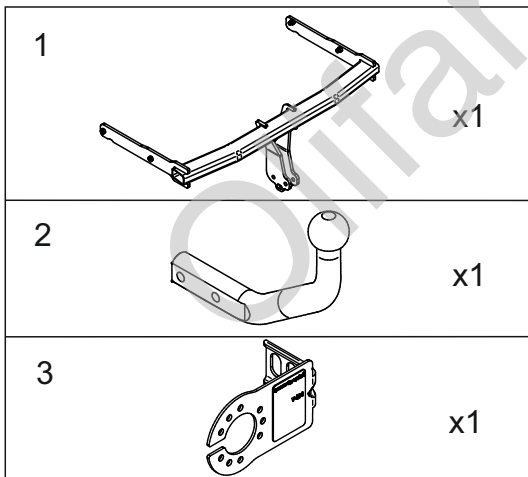

(10/2010 -03/2018)

- PL** **Zaczep Kulowy** Instrukcja montażu i eksploatacji
- GB** **Tow bar** Installation and operating instructions
- D** **Die Anhängerkupplung** Montage- und Gebrauchsanleitung
- ES** **Gancho de remolque** Las instrucciones de instalación y de operación
- RU** **Фаркоп** Инструкция по установке и эксплуатации ТСУ
- FR** **Attelage** Notice de montage et d'utilisation
- IT** **Gancio traino** Istruzioni di montaggio
- CZ** **Tažné zařízení** Návod na montáž a použití
- RO** **Cârlig de remorcare** Instrucția de montaj și exploatare
- SE** **Dragkulan** Monterings- och bruksanvisningar.

YES NO

YES NO

Typ: A-098
 A50-X
 E20 55R-01 3220-01
 D = 12,6 kN
 S = 100 kg

4		Ø30/Ø10,5x3	x4
5		M10x35 (PN/M-82105) (8.8)	x4
6		M12x70 (PN/M-82101) (8.8)	x2
7		Ø10,2	x4
8		Ø12,2	x2
9		Ø13,0	x2
10		M12 (8)	x2