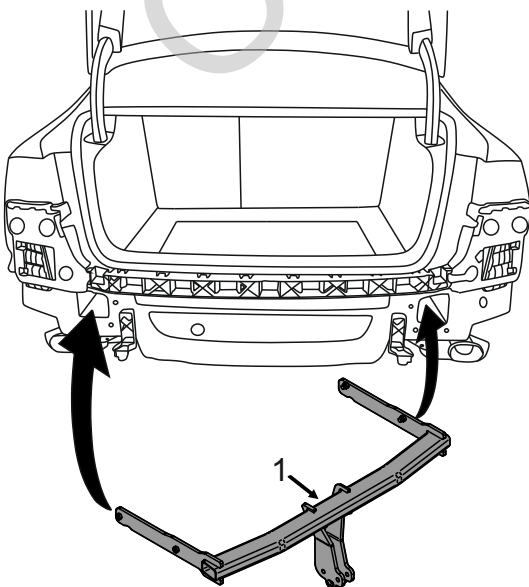

(10/2010 -03/2018)

- PL** **Zaczep Kulowy** Instrukcja montażu i eksploatacji
- GB** **Tow bar** Installation and operating instructions
- D** **Die Anhängerkupplung** Montage- und Gebrauchsanleitung
- ES** **Gancho de remolque** Las instrucciones de instalación y de operación
- RU** **Фаркоп** Инструкция по установке и эксплуатации ТСУ
- FR** **Attelage** Notice de montage et d'utilisation
- IT** **Gancio traino** Istruzioni di montaggio
- CZ** **Tažné zařízení** Návod na montáž a použití
- RO** **Cârlig de remorcare** Instrucția de montaj și exploatare
- SE** **Dragkulan** Monterings- och bruksanvisningar.

8.8	
M6 - 10 (Nm)	M12 - 85 (Nm)
M8 - 25 (Nm)	M14 - 135 (Nm)
M10 - 50 (Nm)	M16 - 200 (Nm)

1

2

3

4

5

6

Oilfant trekhaken