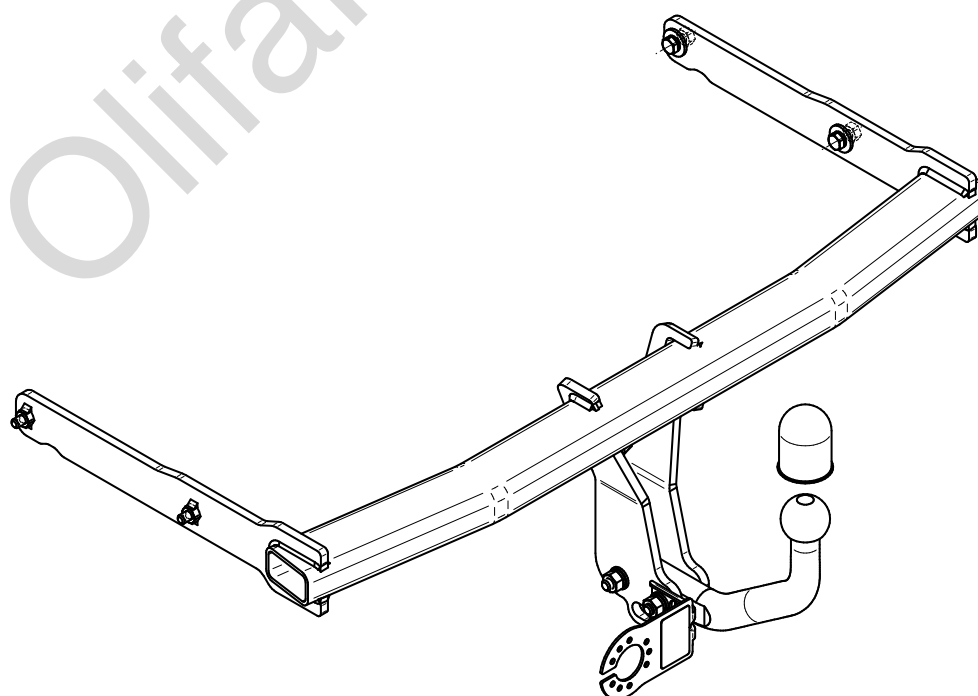

(10/2010 -03/2018)

- PL** **Zaczep Kulowy** Instrukcja montażu i eksploatacji
- GB** **Tow bar** Installation and operating instructions
- D** **Die Anhängerkupplung** Montage- und Gebrauchsanleitung
- ES** **Gancho de remolque** Las instrucciones de instalación y de operación
- RU** **Фаркоп** Инструкция по установке и эксплуатации ТСУ
- FR** **Attelage** Notice de montage et d'utilisation
- IT** **Gancio traino** Istruzioni di montaggio
- CZ** **Tažné zařízení** Návod na montáž a použití
- RO** **Cârlig de remorcare** Instrucția de montaj și exploatare
- SE** **Dragkulan** Monterings- och bruksanvisningar.

YES NO

YES NO

Typ: A-098
 A50-X
 E20 55R-01 3220-01
 D = 12,6 kN
 S = 100 kg

4		Ø30/Ø10,5x3	x4
5		M10x35 (PN/M-82105) (8.8)	x4
6		M12x70 (PN/M-82101) (8.8)	x2
7		Ø10,2	x4
8		Ø12,2	x2
9		Ø13,0	x2
10		M12 (8)	x2

8.8	
M6 - 10 (Nm)	M12 - 85 (Nm)
M8 - 25 (Nm)	M14 - 135 (Nm)
M10 - 50 (Nm)	M16 - 200 (Nm)

1

2

3

4

5

6

Oilfant trekhaken