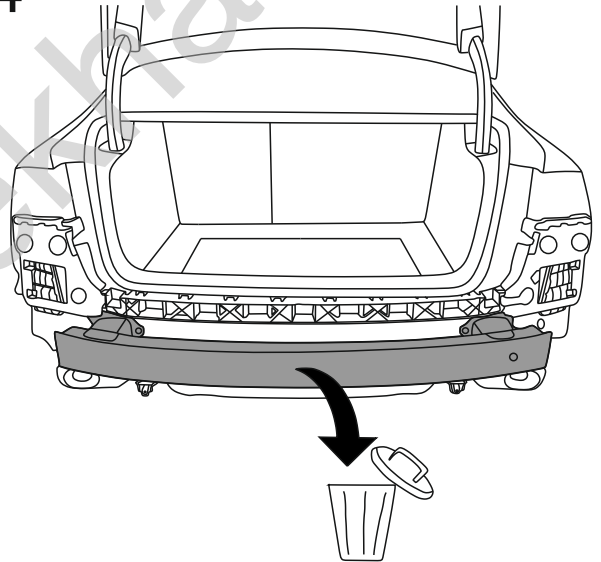

(10/2010 -03/2018)

- PL** **Zaczep Kulowy** Instrukcja montażu i eksploatacji
- GB** **Tow bar** Installation and operating instructions
- D** **Die Anhängerkupplung** Montage- und Gebrauchsanleitung
- ES** **Gancho de remolque** Las instrucciones de instalación y de operación
- RU** **Фаркоп** Инструкция по установке и эксплуатации ТСУ
- FR** **Attelage** Notice de montage et d'utilisation
- IT** **Gancio traino** Istruzioni di montaggio
- CZ** **Tažné zařízení** Návod na montáž a použití
- RO** **Cârlig de remorcare** Instrucția de montaj și exploatare
- SE** **Dragkulan** Monterings- och bruksanvisningar.

8.8	
M6 - 10 (Nm)	M12 - 85 (Nm)
M8 - 25 (Nm)	M14 - 135 (Nm)
M10 - 50 (Nm)	M16 - 200 (Nm)

1

2

3

4

5

6

Oilfant trekhaken