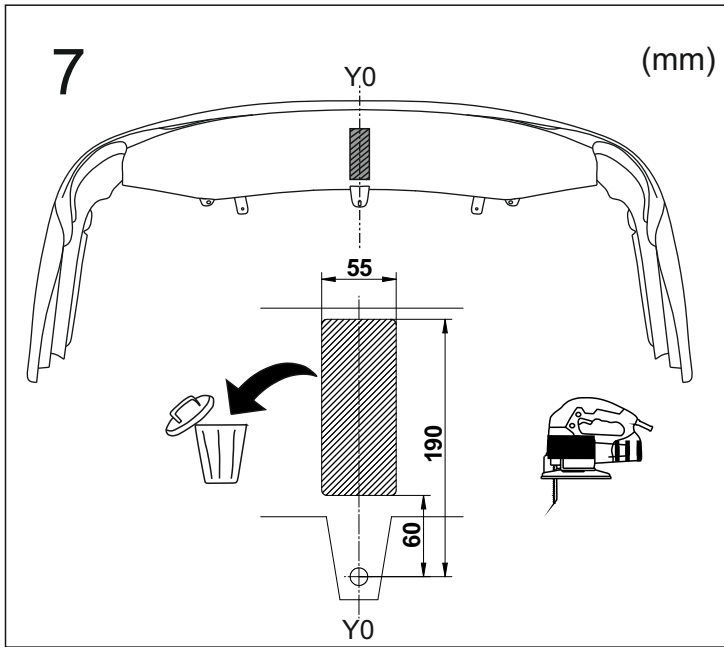

(10/2010 -03/2018)

- PL** **Zaczep Kulowy** Instrukcja montażu i eksploatacji
- GB** **Tow bar** Installation and operating instructions
- D** **Die Anhängerkupplung** Montage- und Gebrauchsanleitung
- ES** **Gancho de remolque** Las instrucciones de instalación y de operación
- RU** **Фаркоп** Инструкция по установке и эксплуатации ТСУ
- FR** **Attelage** Notice de montage et d'utilisation
- IT** **Gancio traino** Istruzioni di montaggio
- CZ** **Tažné zařízení** Návod na montáž a použití
- RO** **Cârlig de remorcare** Instrucția de montaj și exploatare
- SE** **Dragkulan** Monterings- och bruksanvisningar.

YES NO

YES NO

Typ: A-098
 A50-X
 E20 55R-01 3220-01
 D = 12,6 kN
 S = 100 kg

4		Ø30/Ø10,5x3	x4
5		M10x35 (PN/M-82105) (8.8)	x4
6		M12x70 (PN/M-82101) (8.8)	x2
7		Ø10,2	x4
8		Ø12,2	x2
9		Ø13,0	x2
10		M12 (8)	x2

8.8	
M6 - 10 (Nm)	M12 - 85 (Nm)
M8 - 25 (Nm)	M14 - 135 (Nm)
M10 - 50 (Nm)	M16 - 200 (Nm)

1

2

3

4

5

6

Oilfant trekhaken