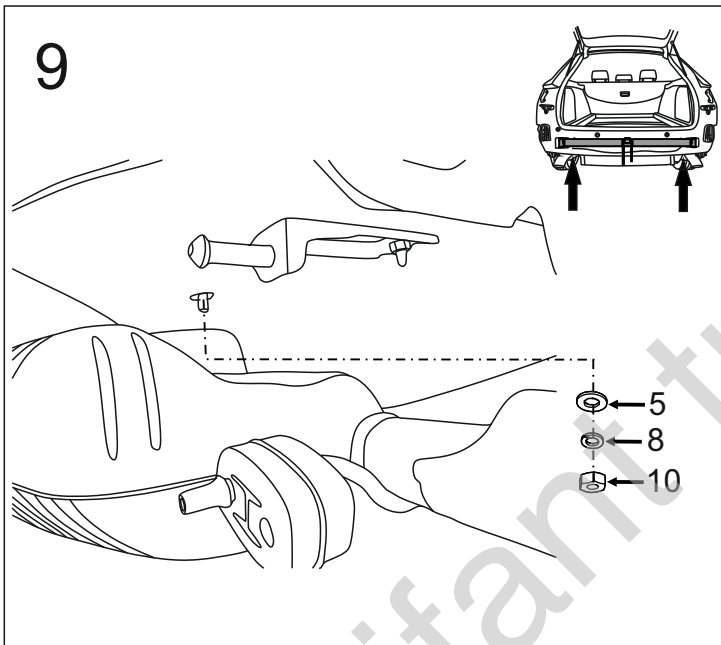

Audi A6 4D (Quattro)
Audi A6 Kombi (Quattro)

(04/2004 - 02/2011)
(03/2005 - 09/2011)

A-089/1

- PL** **Zaczepek kulowy** Instrukcja montażu i eksploatacji
- GB** **Tow bar** Installation and operating instructions
- D** **Die Anhängerkupplung** Montage- und Gebrauchsanleitung
- ES** **Gancho de remolque** Las instrucciones de instalación y de operación
- RU** **Фаркоп** Инструкция по установке и эксплуатации ТСУ
- FR** **Attelage** Notice de montage et d'utilisation
- IT** **Gancio traino** Istruzioni di montaggio
- CZ** **Tažné zařízení** Návod na montáž a použití
- RO** **Cârlig de remorcare** Instrucția de montaj și exploatare
- SE** **Dragkulan** Monterings- och bruksanvisningar.

8.8	
M6 - 10 (Nm)	M12 - 85 (Nm)
M8 - 25 (Nm)	M14 - 135 (Nm)
M10 - 50 (Nm)	M16 - 200 (Nm)

1

2

3

4

5

6

13