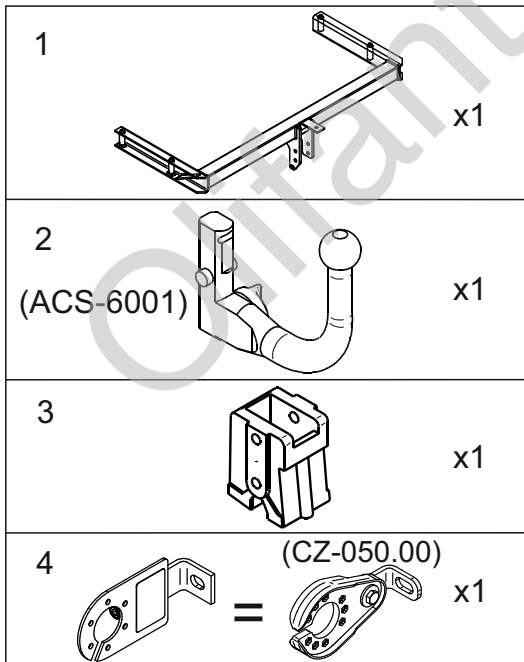

Audi A6 4D (Quattro)
Audi A6 Kombi (Quattro)

(04/2004 - 02/2011)
(03/2005 - 09/2011)

A-089/1

- PL** **Zaczepek kulowy** Instrukcja montażu i eksploatacji
- GB** **Tow bar** Installation and operating instructions
- D** **Die Anhängerkupplung** Montage- und Gebrauchsanleitung
- ES** **Gancho de remolque** Las instrucciones de instalación y de operación
- RU** **Фаркоп** Инструкция по установке и эксплуатации ТСУ
- FR** **Attelage** Notice de montage et d'utilisation
- IT** **Gancio traino** Istruzioni di montaggio
- CZ** **Tažné zařízení** Návod na montáž a použití
- RO** **Cârlig de remorcare** Instrucția de montaj și exploatare
- SE** **Dragkulan** Monterings- och bruksanvisningar.

YES	NO
<input checked="" type="checkbox"/>	<input type="checkbox"/>

YES	NO
<input checked="" type="checkbox"/>	<input type="checkbox"/>

Typ: A-089/1

A50-X

E20 55R-02 6234

D=11,0kN

S=85kg

5		Ø40/Ø10,5x3	x6
6		M12x25 (PN/M-82105) (8.8)	x3
7		M12x30 (PN/M-82105) (8.8)	x1
8		Ø10,2	x2
9		Ø12,4 (NFE 25-511)	x4
10		M10 (8)	x2

8.8	
M6 - 10 (Nm)	M12 - 85 (Nm)
M8 - 25 (Nm)	M14 - 135 (Nm)
M10 - 50 (Nm)	M16 - 200 (Nm)

1

2

3

4

5

6

13