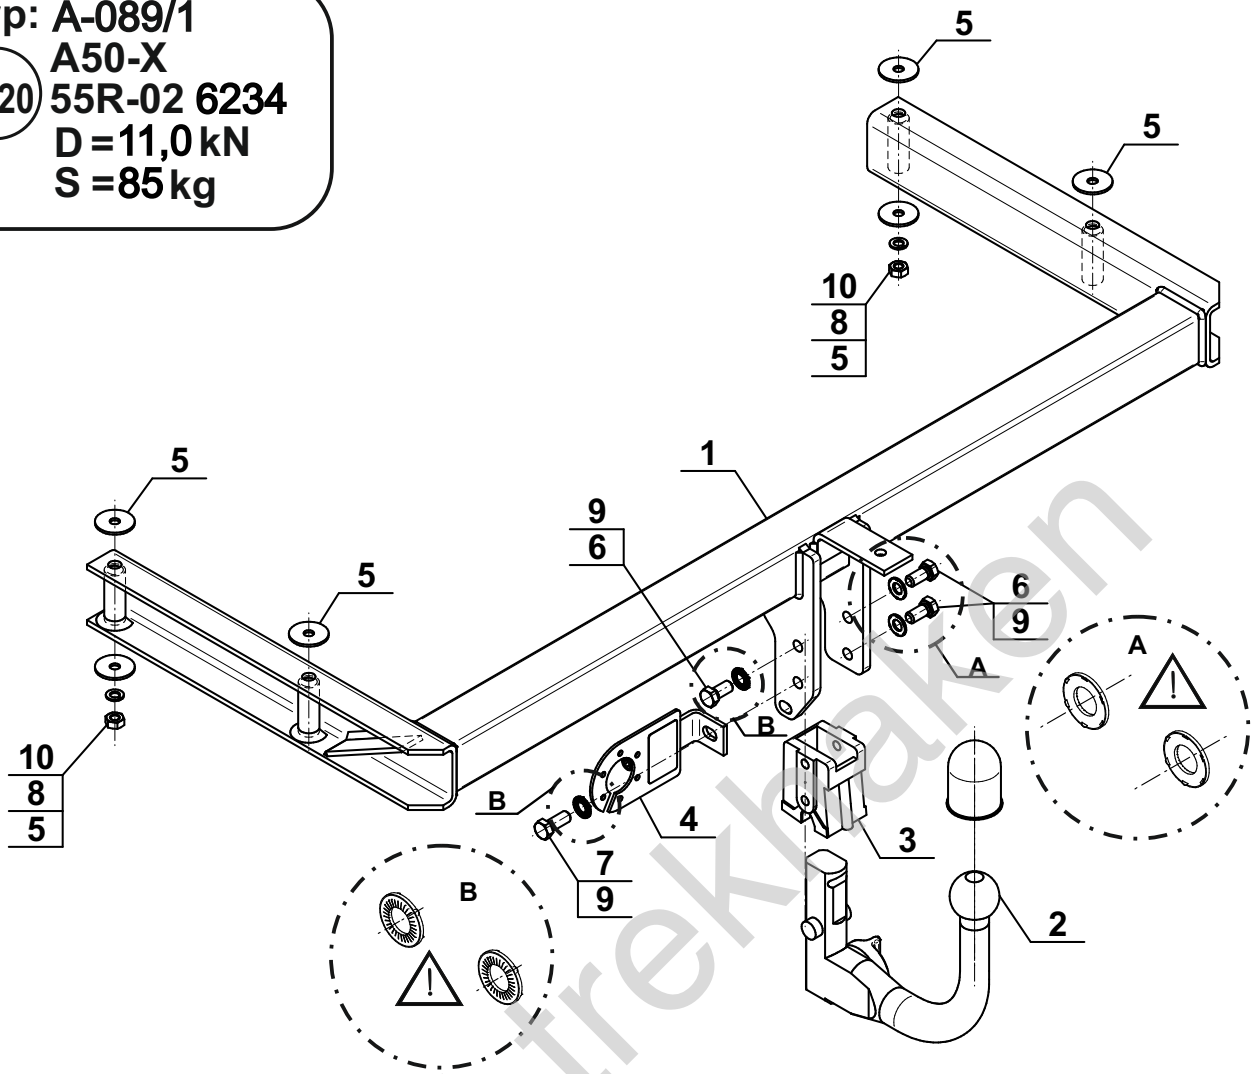

Audi A6 4D (Quattro)
Audi A6 Kombi (Quattro)

(04/2004 - 02/2011)
(03/2005 - 09/2011)

A-089/1

- PL** **Zaczepek kulowy** Instrukcja montażu i eksploatacji
- GB** **Tow bar** Installation and operating instructions
- D** **Die Anhängerkupplung** Montage- und Gebrauchsanleitung
- ES** **Gancho de remolque** Las instrucciones de instalación y de operación
- RU** **Фаркоп** Инструкция по установке и эксплуатации ТСУ
- FR** **Attelage** Notice de montage et d'utilisation
- IT** **Gancio traino** Istruzioni di montaggio
- CZ** **Tažné zařízení** Návod na montáž a použití
- RO** **Cârlig de remorcare** Instrucția de montaj și exploatare
- SE** **Dragkulan** Monterings- och bruksanvisningar.

YES	NO
<input checked="" type="checkbox"/>	<input type="checkbox"/>

YES	NO
<input checked="" type="checkbox"/>	<input type="checkbox"/>

Typ: A-089/1

A50-X

E20 55R-02 6234

D=11,0kN

S=85kg

5		Ø40/Ø10,5x3	x6
6		M12x25 (PN/M-82105) (8.8)	x3
7		M12x30 (PN/M-82105) (8.8)	x1
8		Ø10,2	x2
9		Ø12,4 (NFE 25-511)	x4
10		M10 (8)	x2

8.8	
M6 - 10 (Nm)	M12 - 85 (Nm)
M8 - 25 (Nm)	M14 - 135 (Nm)
M10 - 50 (Nm)	M16 - 200 (Nm)

1

2

3

4

5

6

13