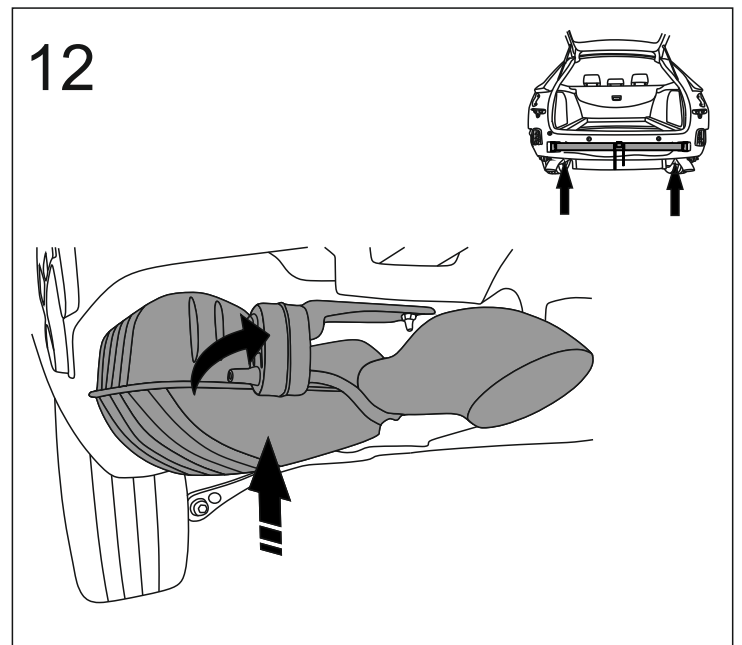

Audi A6 4D (Quattro)
Audi A6 Kombi (Quattro)

(04/2004 - 02/2011)
(03/2005 - 09/2011)

A-089/1

- PL** **Zaczepek kulowy** Instrukcja montażu i eksploatacji
- GB** **Tow bar** Installation and operating instructions
- D** **Die Anhängerkupplung** Montage- und Gebrauchsanleitung
- ES** **Gancho de remolque** Las instrucciones de instalación y de operación
- RU** **Фаркоп** Инструкция по установке и эксплуатации ТСУ
- FR** **Attelage** Notice de montage et d'utilisation
- IT** **Gancio traino** Istruzioni di montaggio
- CZ** **Tažné zařízení** Návod na montáž a použití
- RO** **Cârlig de remorcare** Instrucția de montaj și exploatare
- SE** **Dragkulan** Monterings- och bruksanvisningar.

8.8	
M6 - 10 (Nm)	M12 - 85 (Nm)
M8 - 25 (Nm)	M14 - 135 (Nm)
M10 - 50 (Nm)	M16 - 200 (Nm)

1

2

3

4

5

6

13