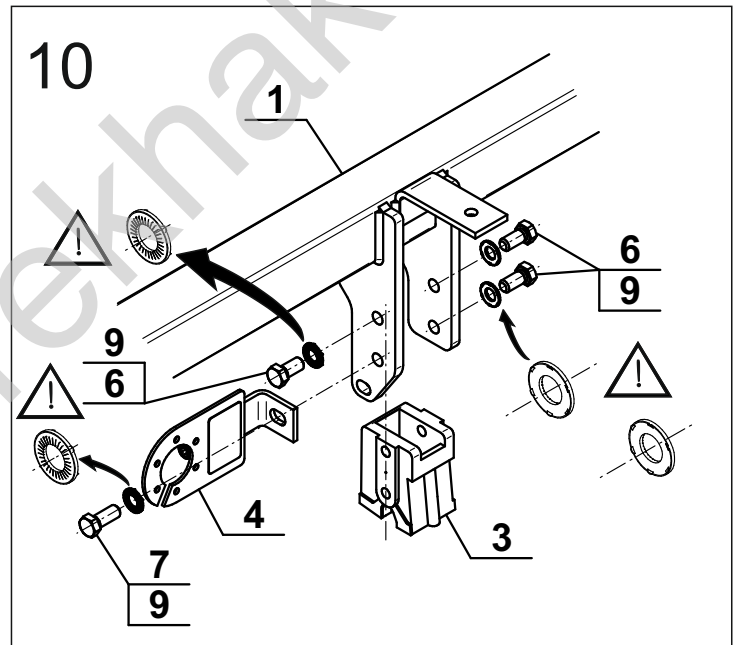

YES	NO
<input checked="" type="checkbox"/>	<input type="checkbox"/>

YES	NO
<input checked="" type="checkbox"/>	<input type="checkbox"/>

Typ: A-089/1

A50-X

E20 55R-02 6234

D=11,0kN

S=85kg

5		Ø40/Ø10,5x3	x6
6		M12x25 (PN/M-82105) (8.8)	x3
7		M12x30 (PN/M-82105) (8.8)	x1
8		Ø10,2	x2
9		Ø12,4 (NFE 25-511)	x4
10		M10 (8)	x2

8.8	
M6 - 10 (Nm)	M12 - 85 (Nm)
M8 - 25 (Nm)	M14 - 135 (Nm)
M10 - 50 (Nm)	M16 - 200 (Nm)

1

2

3

4

5

6

13