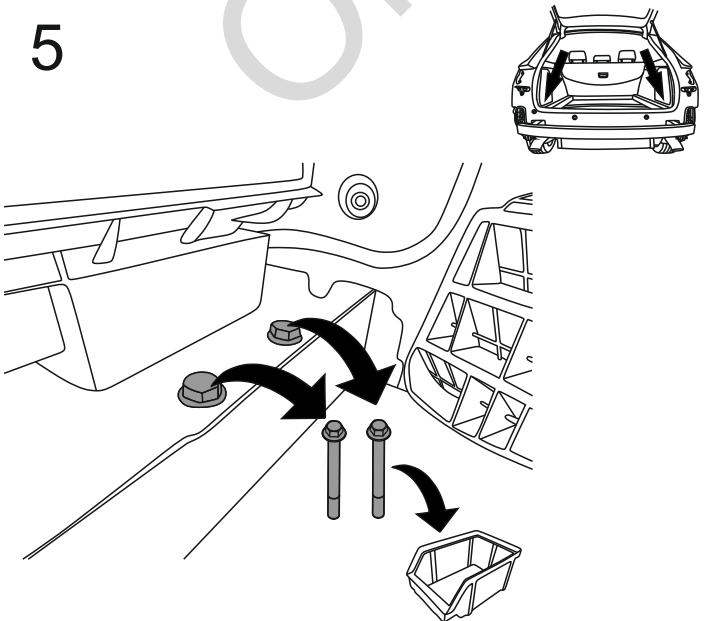

Audi A6 4D (Quattro)
Audi A6 Kombi (Quattro)

(04/2004 - 02/2011)
(03/2005 - 09/2011)

A-089/1

- PL** **Zaczepek kulowy** Instrukcja montażu i eksploatacji
- GB** **Tow bar** Installation and operating instructions
- D** **Die Anhängerkupplung** Montage- und Gebrauchsanleitung
- ES** **Gancho de remolque** Las instrucciones de instalación y de operación
- RU** **Фаркоп** Инструкция по установке и эксплуатации ТСУ
- FR** **Attelage** Notice de montage et d'utilisation
- IT** **Gancio traino** Istruzioni di montaggio
- CZ** **Tažné zařízení** Návod na montáž a použití
- RO** **Cârlig de remorcare** Instrucția de montaj și exploatare
- SE** **Dragkulan** Monterings- och bruksanvisningar.

8.8	
M6 - 10 (Nm)	M12 - 85 (Nm)
M8 - 25 (Nm)	M14 - 135 (Nm)
M10 - 50 (Nm)	M16 - 200 (Nm)

1

2

3

4

5

6

13