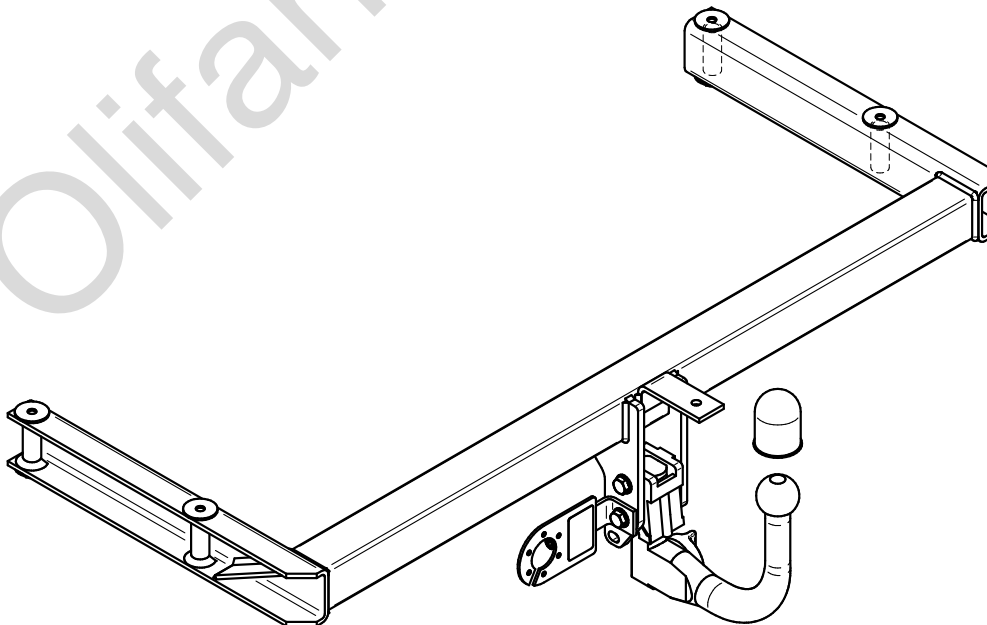

Audi A6 4D (Quattro)
Audi A6 Kombi (Quattro)

(04/2004 - 02/2011)
(03/2005 - 09/2011)

A-089/1

- PL** **Zaczepek kulowy** Instrukcja montażu i eksploatacji
- GB** **Tow bar** Installation and operating instructions
- D** **Die Anhängerkupplung** Montage- und Gebrauchsanleitung
- ES** **Gancho de remolque** Las instrucciones de instalación y de operación
- RU** **Фаркоп** Инструкция по установке и эксплуатации ТСУ
- FR** **Attelage** Notice de montage et d'utilisation
- IT** **Gancio traino** Istruzioni di montaggio
- CZ** **Tažné zařízení** Návod na montáž a použití
- RO** **Cârlig de remorcare** Instrucția de montaj și exploatare
- SE** **Dragkulan** Monterings- och bruksanvisningar.

YES	NO
<input checked="" type="checkbox"/>	<input type="checkbox"/>

YES	NO
<input checked="" type="checkbox"/>	<input type="checkbox"/>

Typ: A-089/1

A50-X

E20 55R-02 6234

D=11,0kN

S=85kg

5		Ø40/Ø10,5x3	x6
6		M12x25 (PN/M-82105) (8.8)	x3
7		M12x30 (PN/M-82105) (8.8)	x1
8		Ø10,2	x2
9		Ø12,4 (NFE 25-511)	x4
10		M10 (8)	x2