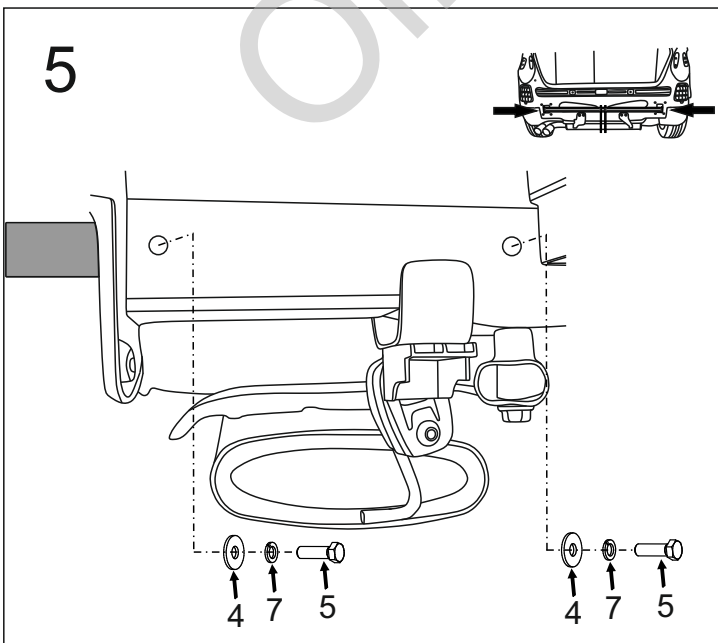

YES NO

YES NO

Typ: A-066
 A50-X
 E20 55R-01 3032-01
 D = 9,7 kN
 S = 100kg

A:
 Audi A3 (3D) 
 B:
 Audi A3 Sportback (5D) 

1		x1
2		x1
3		x1

4		Ø30/Ø10,5x3	x4
5		M10x35 (PN/M-82105) (8.8)	x4
6		M12x70 (PN/M-82101) (8.8)	x2
7		Ø10,2	x4
8		Ø12,2	x2
9		Ø13,0	x2
10		M12 (8)	x2

8.8	
M6 - 10 (Nm)	M12 - 85 (Nm)
M8 - 25 (Nm)	M14 - 135 (Nm)
M10 - 50 (Nm)	M16 - 200 (Nm)

1

2

3

4

A: Audi A3 (3D)

B: Audi A3 Sportback (5D)

5