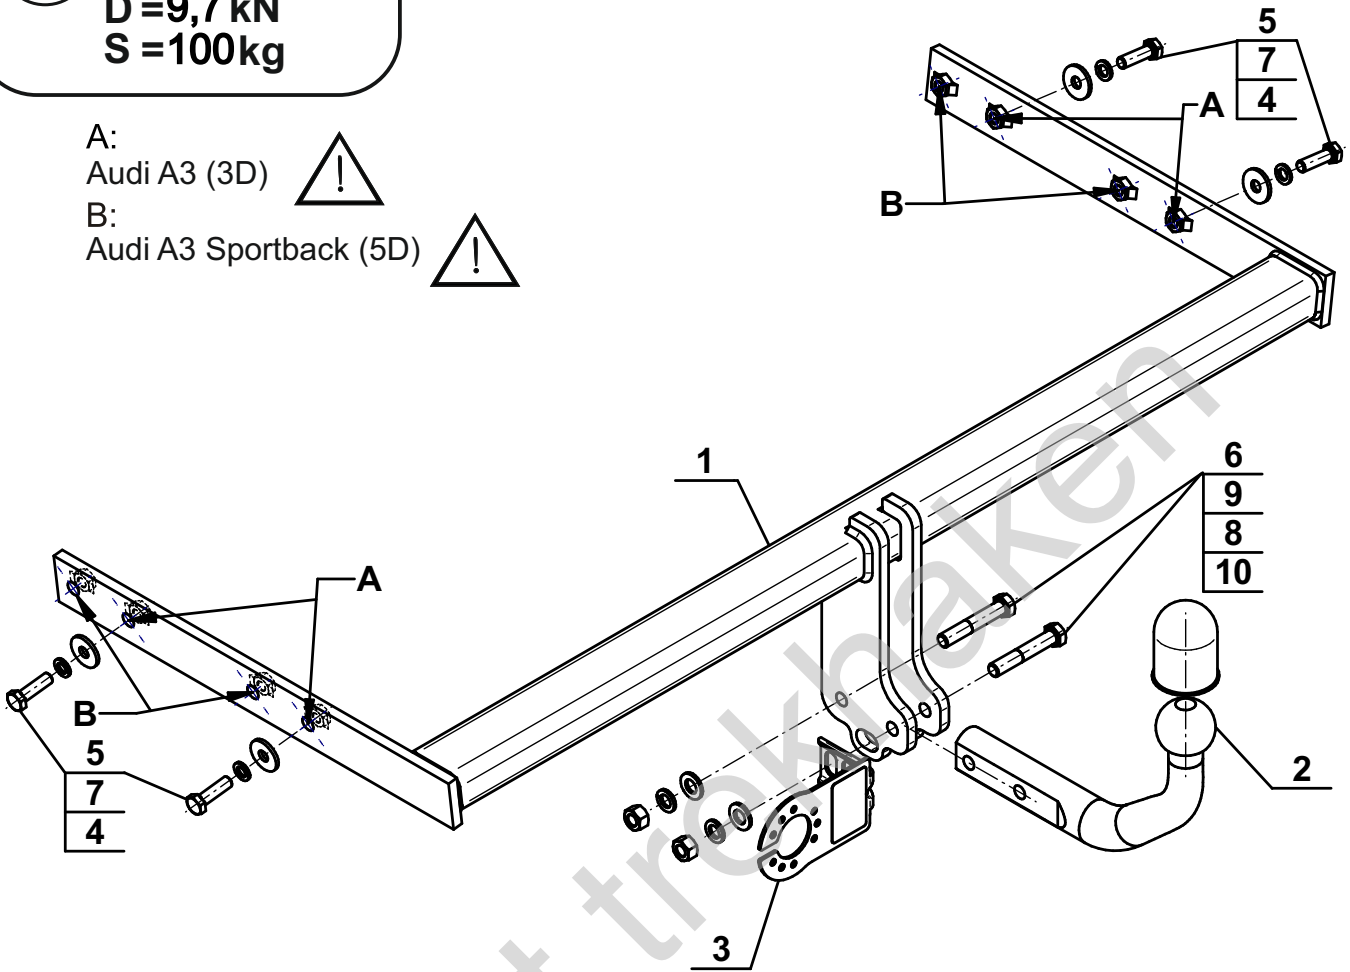

YES NO

YES NO

Typ: A-066
 A50-X
 E20 55R-01 3032-01
 D = 9,7 kN
 S = 100kg

A:
 Audi A3 (3D) 
 B:
 Audi A3 Sportback (5D) 

1		x1
2		x1
3		x1

4		Ø30/Ø10,5x3	x4
5		M10x35 (PN/M-82105) (8.8)	x4
6		M12x70 (PN/M-82101) (8.8)	x2
7		Ø10,2	x4
8		Ø12,2	x2
9		Ø13,0	x2
10		M12 (8)	x2