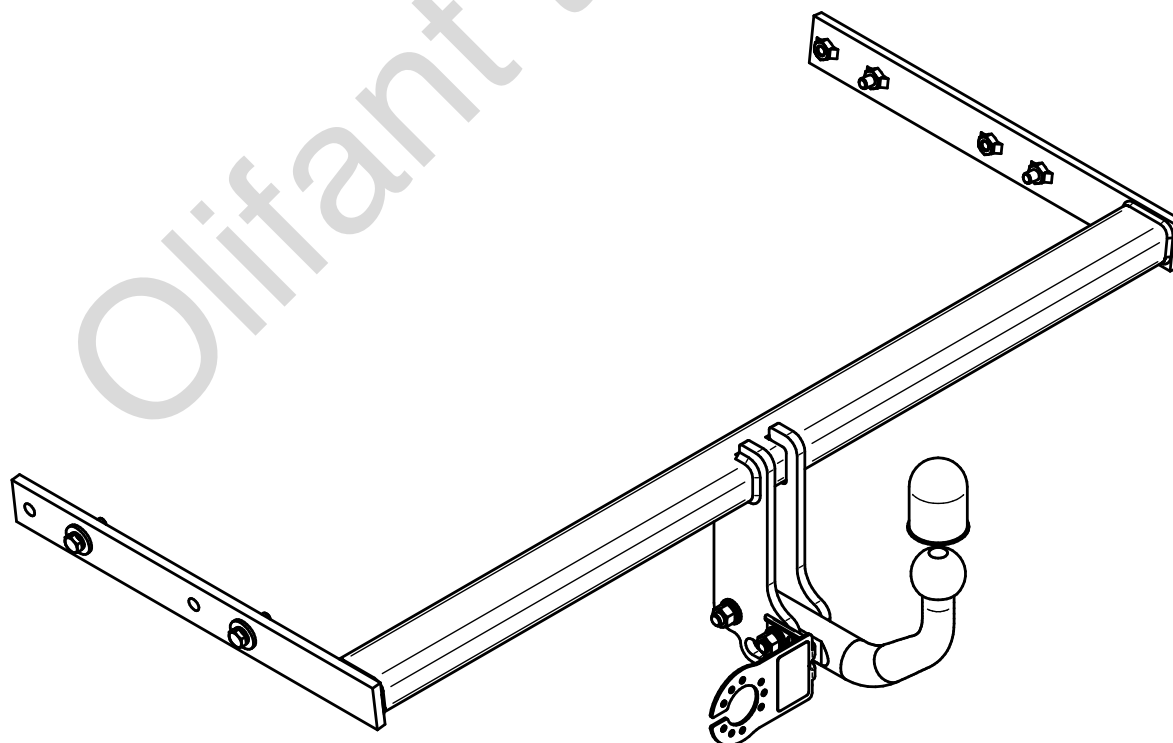

Audi A3 Sportback (5D)
Audi A3 (3D)

(07/2008 - 01/2013)
(07/2008 - 04/2012)

A-066

- PL** **Zaczep Kulowy** Instrukcja montażu i eksploatacji
- GB** **Tow bar** Installation and operating instructions
- D** **Die Anhängerkupplung** Montage- und Gebrauchsanleitung
- ES** **Gancho de remolque** Las instrucciones de instalación y de operación
- RU** **Фаркоп** Инструкция по установке и эксплуатации ТСУ
- FR** **Attelage** Notice de montage et d'utilisation
- IT** **Gancio traino** Istruzioni di montaggio
- CZ** **Tažné zařízení** Návod na montáž a použití
- RO** **Cârlig de remorcare** Instrucția de montaj și exploatare
- SE** **Dragkulan** Monterings- och bruksanvisningar.

YES NO

YES NO

Typ: A-066
 A50-X
 E20 55R-01 3032-01
 D = 9,7 kN
 S = 100kg

A:
 Audi A3 (3D) 
 B:
 Audi A3 Sportback (5D) 

1		x1
2		x1
3		x1

4		Ø30/Ø10,5x3	x4
5		M10x35 (PN/M-82105) (8.8)	x4
6		M12x70 (PN/M-82101) (8.8)	x2
7		Ø10,2	x4
8		Ø12,2	x2
9		Ø13,0	x2
10		M12 (8)	x2