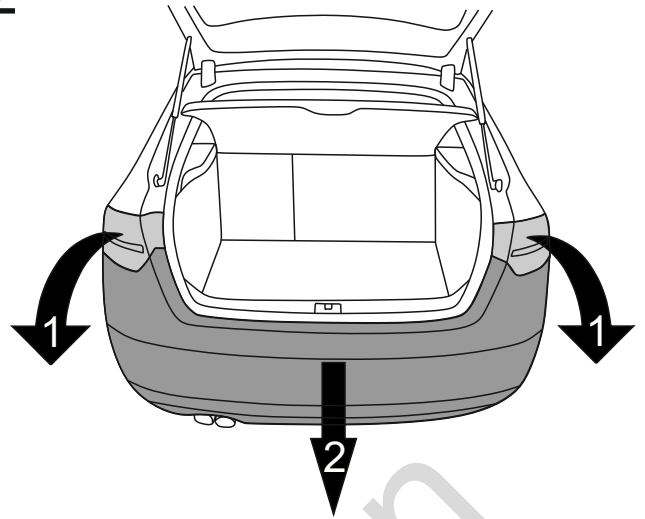

1

2

3

4

A: Audi A3 (3D)

B: Audi A3 Sportback (5D)

5

6