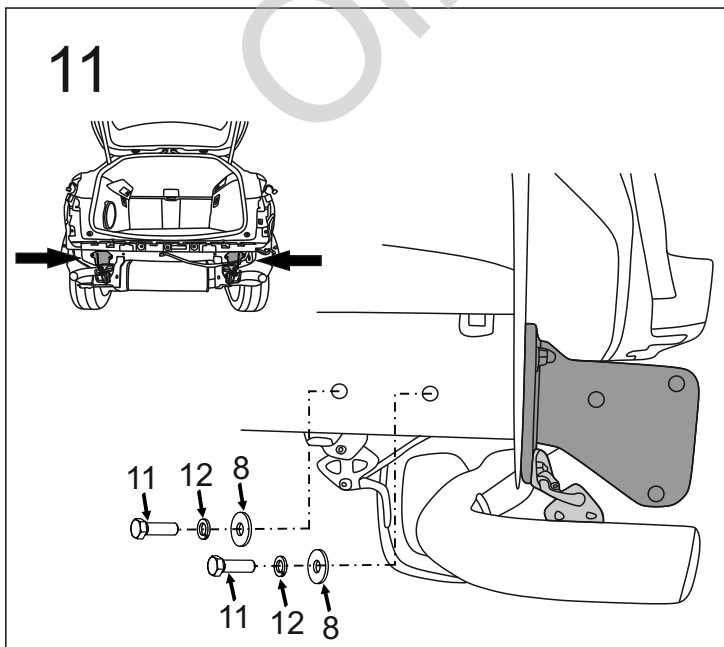

Alfa Romeo Stelvio (2WD/4WD)

(2016 - →)

A-044

- PL** **Urządzenie sprzęgające** Instrukcja montażu i eksploatacji
- GB** **Coupling device** Installation and operating instructions
- D** **Kupplungsvorrichtung** Montage- und Gebrauchsanleitung
- ES** **Del dispositivo de acoplamiento** Las instrucciones de instalación y de operación
- RU** **Тягово-цепное устройство** Инструкция по установке и эксплуатации
- FR** **Dispositif d'accouplement** Notice de montage et d'utilisation
- IT** **Dispositivo accoppiamento** Istruzioni di montaggio
- CZ** **Spojovacího zařízení Tažné** Návod na montáž a použití
- RO** **Dispozitiv de cuplare** Instrucția de montaj și exploatare
- SE** **Kopplingsanordningens** Monterings- och bruksanvisningar.

YES NO

YES NO

Typ: A-044

F

(E20) 55R-01 5487

D = 11,5kN

S = 100kg

7		Ø24/Ø8,5x2	x6
8		Ø34/Ø12,5x3	x4
9		M12x30 (PN/M-82105) (8.8)	x3
10		M12x35 (PN/M-82105) (8.8)	x1
11		M12x40 (PN/M-82105) (8.8)	x10
12		Ø12,2	x14
13		Ø13,0	x10
14		M8 (PN/M-82175) Nakrętka samozabezpieczająca	x6
15		M12 (8)	x6

8.8	
M6 - 10 (Nm)	M12 - 85 (Nm)
M8 - 25 (Nm)	M14 - 135 (Nm)
M10 - 50 (Nm)	M16 - 200 (Nm)

19

Olifant trekhaken