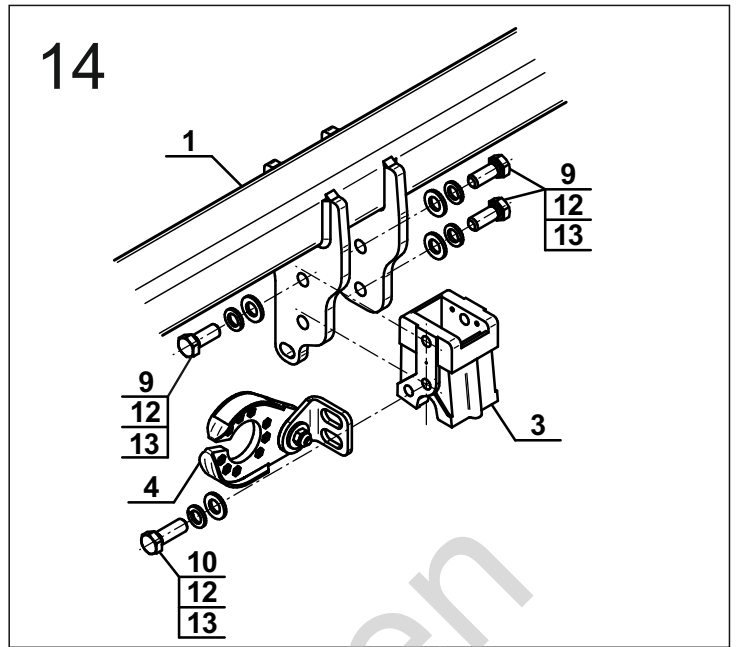

Alfa Romeo Stelvio (2WD/4WD)

(2016 - →)

A-044

- PL** **Urządzenie sprzęgające** Instrukcja montażu i eksploatacji
- GB** **Coupling device** Installation and operating instructions
- D** **Kupplungsvorrichtung** Montage- und Gebrauchsanleitung
- ES** **Del dispositivo de acoplamiento** Las instrucciones de instalación y de operación
- RU** **Тягово-цепное устройство** Инструкция по установке и эксплуатации
- FR** **Dispositif d'accouplement** Notice de montage et d'utilisation
- IT** **Dispositivo accoppiamento** Istruzioni di montaggio
- CZ** **Spojovacího zařízení Tažné** Návod na montáž a použití
- RO** **Dispozitiv de cuplare** Instrucția de montaj și exploatare
- SE** **Kopplingsanordningens** Monterings- och bruksanvisningar.

YES NO

YES NO

Typ: A-044

F

(E20) 55R-01 5487

D = 11,5kN

S = 100kg

7		Ø24/Ø8,5x2	x6
8		Ø34/Ø12,5x3	x4
9		M12x30 (PN/M-82105) (8.8)	x3
10		M12x35 (PN/M-82105) (8.8)	x1
11		M12x40 (PN/M-82105) (8.8)	x10
12		Ø12,2	x14
13		Ø13,0	x10
14		M8 (PN/M-82175) Nakrętka samozabezpieczająca	x6
15		M12 (8)	x6

8.8	
M6 - 10 (Nm)	M12 - 85 (Nm)
M8 - 25 (Nm)	M14 - 135 (Nm)
M10 - 50 (Nm)	M16 - 200 (Nm)

19

Olifant trekhaken