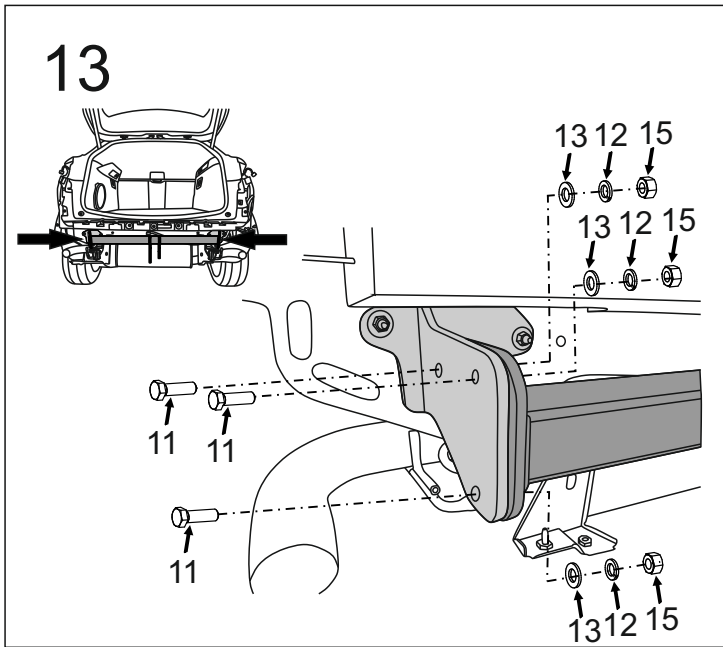

Alfa Romeo Stelvio (2WD/4WD)

(2016 - →)

A-044

- PL** **Urządzenie sprzęgające** Instrukcja montażu i eksploatacji
- GB** **Coupling device** Installation and operating instructions
- D** **Kupplungsvorrichtung** Montage- und Gebrauchsanleitung
- ES** **Del dispositivo de acoplamiento** Las instrucciones de instalación y de operación
- RU** **Тягово-цепное устройство** Инструкция по установке и эксплуатации
- FR** **Dispositif d'accouplement** Notice de montage et d'utilisation
- IT** **Dispositivo accoppiamento** Istruzioni di montaggio
- CZ** **Spojovacího zařízení Tažné** Návod na montáž a použití
- RO** **Dispozitiv de cuplare** Instrucția de montaj și exploatare
- SE** **Kopplingsanordningens** Monterings- och bruksanvisningar.

YES NO

YES NO

Typ: A-044

F

(E20) 55R-01 5487

D = 11,5kN

S = 100kg

7		Ø24/Ø8,5x2	x6
8		Ø34/Ø12,5x3	x4
9		M12x30 (PN/M-82105) (8.8)	x3
10		M12x35 (PN/M-82105) (8.8)	x1
11		M12x40 (PN/M-82105) (8.8)	x10
12		Ø12,2	x14
13		Ø13,0	x10
14		M8 (PN/M-82175) Nakrętka samozabezpieczająca	x6
15		M12 (8)	x6

8.8	
M6 - 10 (Nm)	M12 - 85 (Nm)
M8 - 25 (Nm)	M14 - 135 (Nm)
M10 - 50 (Nm)	M16 - 200 (Nm)

19

Olifant trekhaken