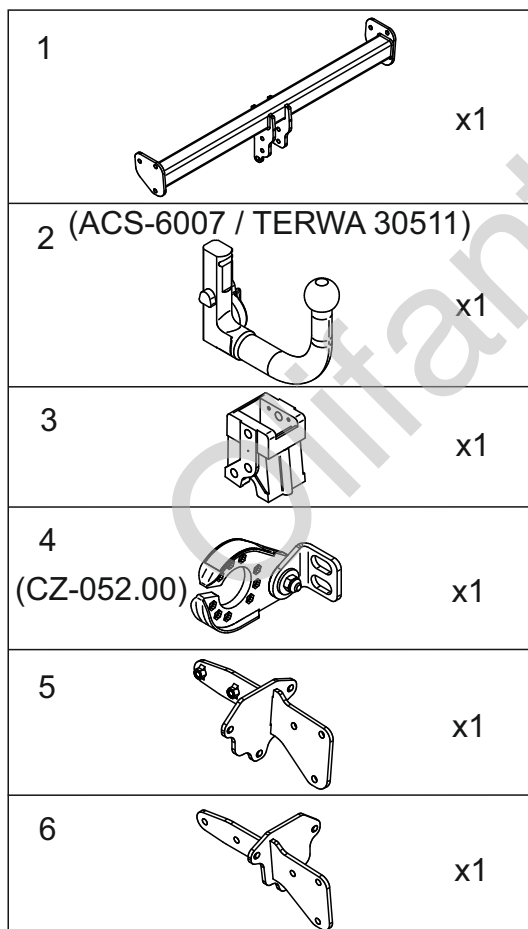

Alfa Romeo Stelvio (2WD/4WD)

(2016 - →)

A-044

- PL** **Urządzenie sprzęgające** Instrukcja montażu i eksploatacji
- GB** **Coupling device** Installation and operating instructions
- D** **Kupplungsvorrichtung** Montage- und Gebrauchsanleitung
- ES** **Del dispositivo de acoplamiento** Las instrucciones de instalación y de operación
- RU** **Тягово-цепное устройство** Инструкция по установке и эксплуатации
- FR** **Dispositif d'accouplement** Notice de montage et d'utilisation
- IT** **Dispositivo accoppiamento** Istruzioni di montaggio
- CZ** **Spojovacího zařízení Tažné** Návod na montáž a použití
- RO** **Dispozitiv de cuplare** Instrucția de montaj și exploatare
- SE** **Kopplingsanordningens** Monterings- och bruksanvisningar.

YES NO

YES NO

Typ: A-044

F

(E20) 55R-01 5487

D = 11,5kN

S = 100kg

7		Ø24/Ø8,5x2	x6
8		Ø34/Ø12,5x3	x4
9		M12x30 (PN/M-82105) (8.8)	x3
10		M12x35 (PN/M-82105) (8.8)	x1
11		M12x40 (PN/M-82105) (8.8)	x10
12		Ø12,2	x14
13		Ø13,0	x10
14		M8 (PN/M-82175) Nakrętka samozabezpieczająca	x6
15		M12 (8)	x6

8.8	
M6 - 10 (Nm)	M12 - 85 (Nm)
M8 - 25 (Nm)	M14 - 135 (Nm)
M10 - 50 (Nm)	M16 - 200 (Nm)

19

Olifant trekhaken