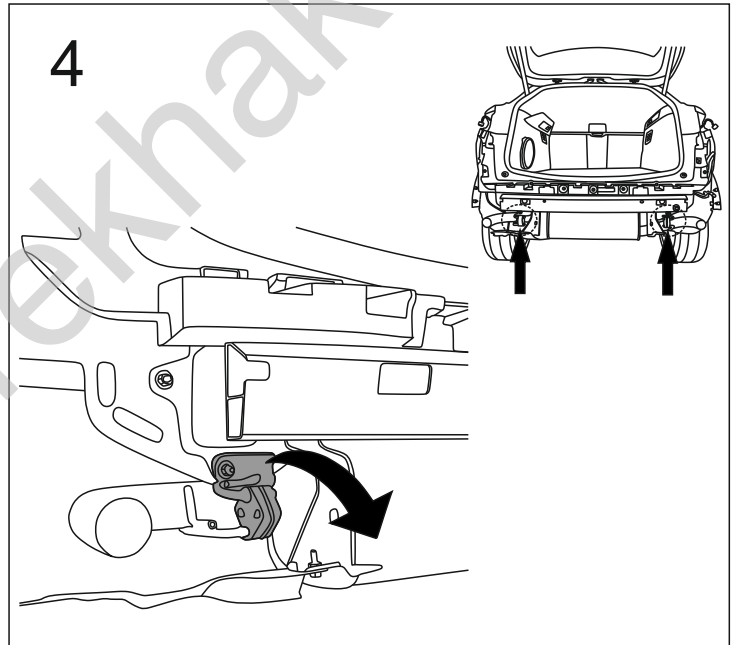

YES NO

YES NO

Typ: A-044

F

(E20) 55R-01 5487

D = 11,5kN

S = 100kg

7		Ø24/Ø8,5x2	x6
8		Ø34/Ø12,5x3	x4
9		M12x30 (PN/M-82105) (8.8)	x3
10		M12x35 (PN/M-82105) (8.8)	x1
11		M12x40 (PN/M-82105) (8.8)	x10
12		Ø12,2	x14
13		Ø13,0	x10
14		M8 (PN/M-82175) Nakrętka samozabezpieczająca	x6
15		M12 (8)	x6

8.8	
M6 - 10 (Nm)	M12 - 85 (Nm)
M8 - 25 (Nm)	M14 - 135 (Nm)
M10 - 50 (Nm)	M16 - 200 (Nm)

19

Olifant trekhaken