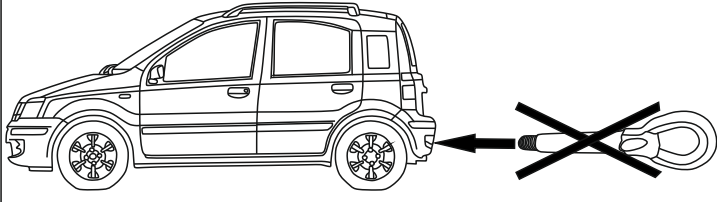

19

Olifant trekhaken