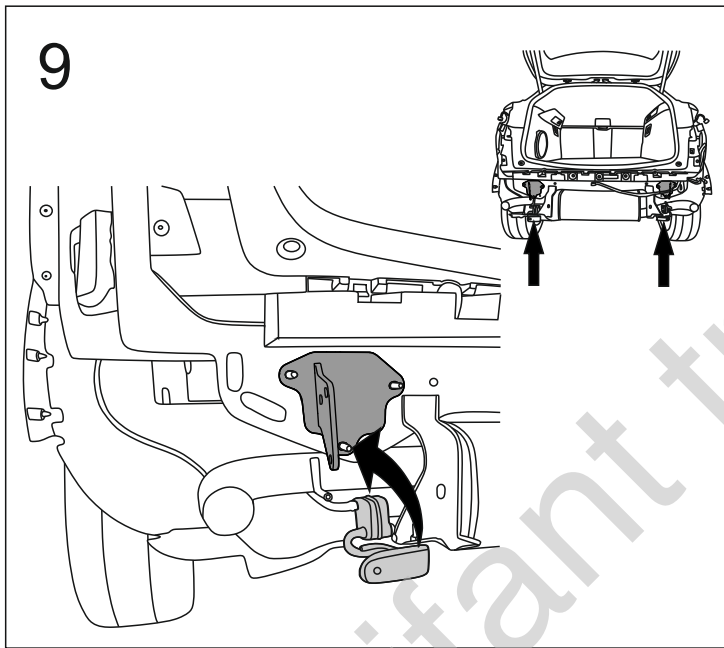

Alfa Romeo Stelvio (2WD/4WD)

(2016 - →)

A-044

- PL** **Urządzenie sprzęgające** Instrukcja montażu i eksploatacji
- GB** **Coupling device** Installation and operating instructions
- D** **Kupplungsvorrichtung** Montage- und Gebrauchsanleitung
- ES** **Del dispositivo de acoplamiento** Las instrucciones de instalación y de operación
- RU** **Тягово-цепное устройство** Инструкция по установке и эксплуатации
- FR** **Dispositif d'accouplement** Notice de montage et d'utilisation
- IT** **Dispositivo accoppiamento** Istruzioni di montaggio
- CZ** **Spojovacího zařízení Tažné** Návod na montáž a použití
- RO** **Dispozitiv de cuplare** Instrucția de montaj și exploatare
- SE** **Kopplingsanordningens** Monterings- och bruksanvisningar.

YES NO

YES NO

Typ: A-044

F

(E20) 55R-01 5487

D = 11,5kN

S = 100kg

7		Ø24/Ø8,5x2	x6
8		Ø34/Ø12,5x3	x4
9		M12x30 (PN/M-82105) (8.8)	x3
10		M12x35 (PN/M-82105) (8.8)	x1
11		M12x40 (PN/M-82105) (8.8)	x10
12		Ø12,2	x14
13		Ø13,0	x10
14		M8 (PN/M-82175) Nakrętka samozabezpieczająca	x6
15		M12 (8)	x6

8.8	
M6 - 10 (Nm)	M12 - 85 (Nm)
M8 - 25 (Nm)	M14 - 135 (Nm)
M10 - 50 (Nm)	M16 - 200 (Nm)

19

Olifant trekhaken