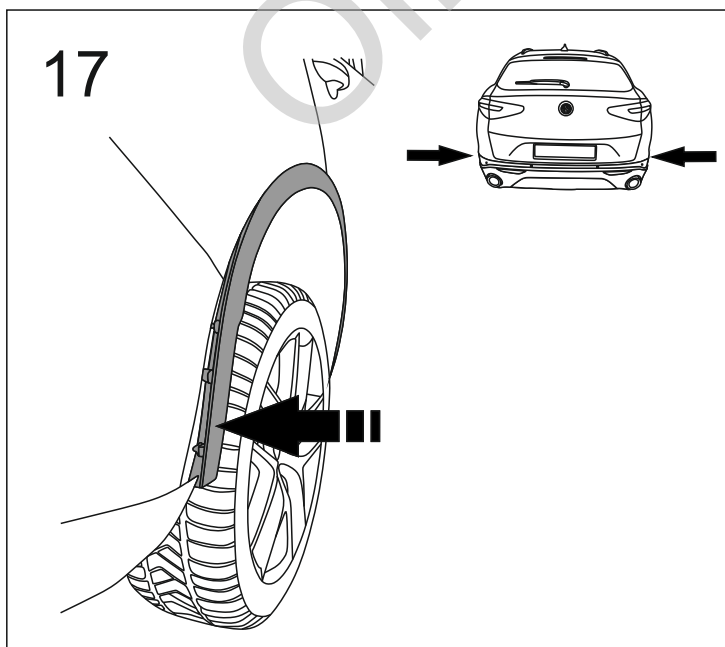

Alfa Romeo Stelvio (2WD/4WD)

(2016 - →)

A-044

- PL** **Urządzenie sprzęgające** Instrukcja montażu i eksploatacji
- GB** **Coupling device** Installation and operating instructions
- D** **Kupplungsvorrichtung** Montage- und Gebrauchsanleitung
- ES** **Del dispositivo de acoplamiento** Las instrucciones de instalación y de operación
- RU** **Тягово-цепное устройство** Инструкция по установке и эксплуатации
- FR** **Dispositif d'accouplement** Notice de montage et d'utilisation
- IT** **Dispositivo accoppiamento** Istruzioni di montaggio
- CZ** **Spojovacího zařízení Tažné** Návod na montáž a použití
- RO** **Dispozitiv de cuplare** Instrucția de montaj și exploatare
- SE** **Kopplingsanordningens** Monterings- och bruksanvisningar.

YES NO

YES NO

Typ: A-044

F

(E20) 55R-01 5487

D = 11,5kN

S = 100kg

7		Ø24/Ø8,5x2	x6
8		Ø34/Ø12,5x3	x4
9		M12x30 (PN/M-82105) (8.8)	x3
10		M12x35 (PN/M-82105) (8.8)	x1
11		M12x40 (PN/M-82105) (8.8)	x10
12		Ø12,2	x14
13		Ø13,0	x10
14		M8 (PN/M-82175) Nakrętka samozabezpieczająca	x6
15		M12 (8)	x6

8.8	
M6 - 10 (Nm)	M12 - 85 (Nm)
M8 - 25 (Nm)	M14 - 135 (Nm)
M10 - 50 (Nm)	M16 - 200 (Nm)

19

Olifant trekhaken