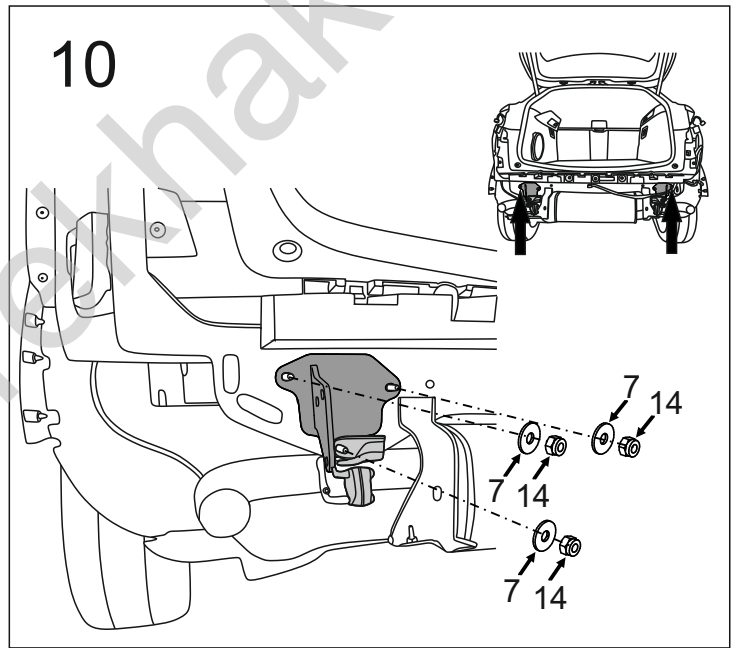

Alfa Romeo Stelvio (2WD/4WD)

(2016 - →)

A-044

- PL** **Urządzenie sprzęgające** Instrukcja montażu i eksploatacji
- GB** **Coupling device** Installation and operating instructions
- D** **Kupplungsvorrichtung** Montage- und Gebrauchsanleitung
- ES** **Del dispositivo de acoplamiento** Las instrucciones de instalación y de operación
- RU** **Тягово-цепное устройство** Инструкция по установке и эксплуатации
- FR** **Dispositif d'accouplement** Notice de montage et d'utilisation
- IT** **Dispositivo accoppiamento** Istruzioni di montaggio
- CZ** **Spojovacího zařízení Tažné** Návod na montáž a použití
- RO** **Dispozitiv de cuplare** Instrucția de montaj și exploatare
- SE** **Kopplingsanordningens** Monterings- och bruksanvisningar.

YES NO

YES NO

Typ: A-044

F

(E20) 55R-01 5487

D = 11,5kN

S = 100kg

7		Ø24/Ø8,5x2	x6
8		Ø34/Ø12,5x3	x4
9		M12x30 (PN/M-82105) (8.8)	x3
10		M12x35 (PN/M-82105) (8.8)	x1
11		M12x40 (PN/M-82105) (8.8)	x10
12		Ø12,2	x14
13		Ø13,0	x10
14		M8 (PN/M-82175) Nakrętka samozabezpieczająca	x6
15		M12 (8)	x6

8.8	
M6 - 10 (Nm)	M12 - 85 (Nm)
M8 - 25 (Nm)	M14 - 135 (Nm)
M10 - 50 (Nm)	M16 - 200 (Nm)

19

Olifant trekhaken