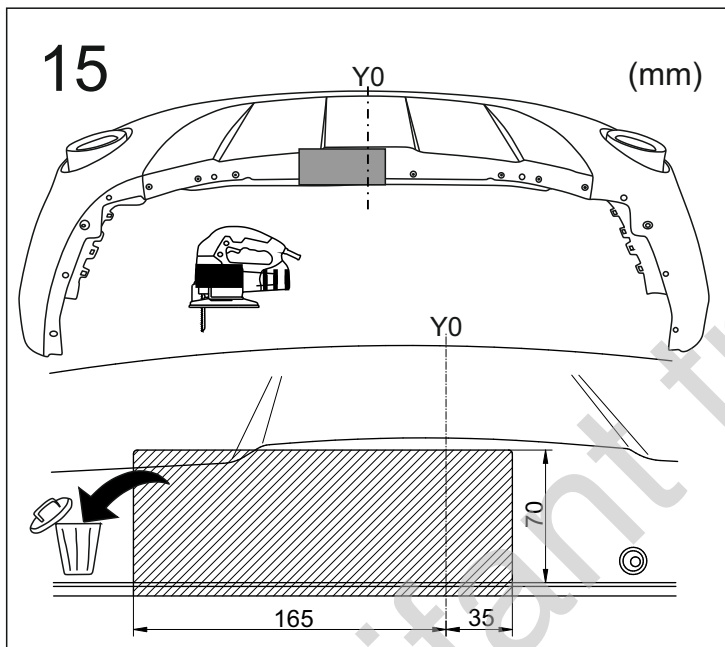

YES NO

YES NO

Typ: A-044

F

(E20) 55R-01 5487

D = 11,5kN

S = 100kg

7		Ø24/Ø8,5x2	x6
8		Ø34/Ø12,5x3	x4
9		M12x30 (PN/M-82105) (8.8)	x3
10		M12x35 (PN/M-82105) (8.8)	x1
11		M12x40 (PN/M-82105) (8.8)	x10
12		Ø12,2	x14
13		Ø13,0	x10
14		M8 (PN/M-82175) Nakrętka samozabezpieczająca	x6
15		M12 (8)	x6

8.8	
M6 - 10 (Nm)	M12 - 85 (Nm)
M8 - 25 (Nm)	M14 - 135 (Nm)
M10 - 50 (Nm)	M16 - 200 (Nm)

19

Olifant trekhaken