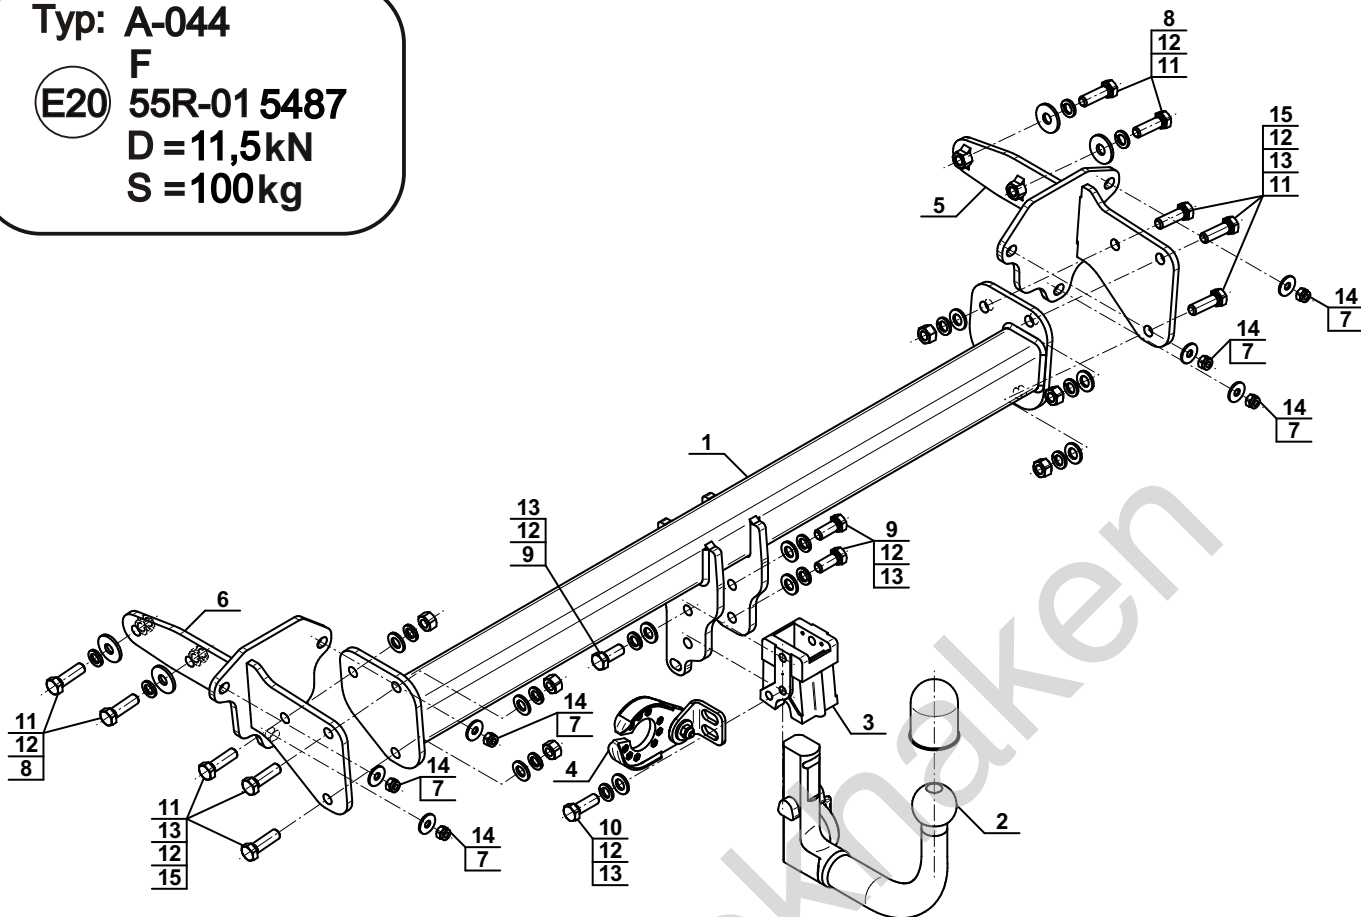

Alfa Romeo Stelvio (2WD/4WD)

(2016 - →)

A-044

- PL** **Urządzenie sprzęgające** Instrukcja montażu i eksploatacji
- GB** **Coupling device** Installation and operating instructions
- D** **Kupplungsvorrichtung** Montage- und Gebrauchsanleitung
- ES** **Del dispositivo de acoplamiento** Las instrucciones de instalación y de operación
- RU** **Тягово-цепное устройство** Инструкция по установке и эксплуатации
- FR** **Dispositif d'accouplement** Notice de montage et d'utilisation
- IT** **Dispositivo accoppiamento** Istruzioni di montaggio
- CZ** **Spojovacího zařízení Tažné** Návod na montáž a použití
- RO** **Dispozitiv de cuplare** Instrucția de montaj și exploatare
- SE** **Kopplingsanordningens** Monterings- och bruksanvisningar.

YES NO

YES NO

Typ: A-044

F

(E20) 55R-01 5487

D = 11,5kN

S = 100kg

7		Ø24/Ø8,5x2	x6
8		Ø34/Ø12,5x3	x4
9		M12x30 (PN/M-82105) (8.8)	x3
10		M12x35 (PN/M-82105) (8.8)	x1
11		M12x40 (PN/M-82105) (8.8)	x10
12		Ø12,2	x14
13		Ø13,0	x10
14		M8 (PN/M-82175) Nakrętka samozabezpieczająca	x6
15		M12 (8)	x6

8.8	
M6 - 10 (Nm)	M12 - 85 (Nm)
M8 - 25 (Nm)	M14 - 135 (Nm)
M10 - 50 (Nm)	M16 - 200 (Nm)

19

Olifant trekhaken