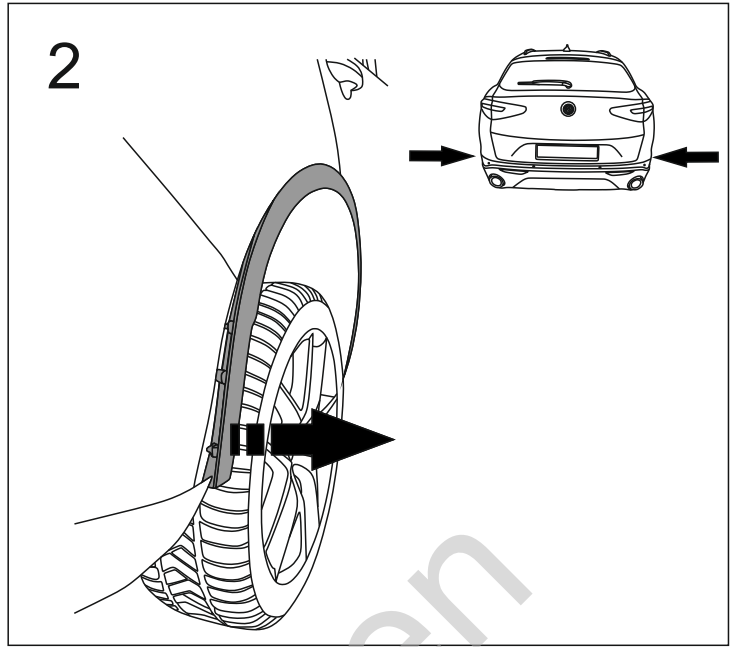

YES NO

YES NO

Typ: A-044

F

(E20) 55R-01 5487

D = 11,5kN

S = 100kg

7		Ø24/Ø8,5x2	x6
8		Ø34/Ø12,5x3	x4
9		M12x30 (PN/M-82105) (8.8)	x3
10		M12x35 (PN/M-82105) (8.8)	x1
11		M12x40 (PN/M-82105) (8.8)	x10
12		Ø12,2	x14
13		Ø13,0	x10
14		M8 (PN/M-82175) Nakrętka samozabezpieczająca	x6
15		M12 (8)	x6

8.8	
M6 - 10 (Nm)	M12 - 85 (Nm)
M8 - 25 (Nm)	M14 - 135 (Nm)
M10 - 50 (Nm)	M16 - 200 (Nm)

19

Olifant trekhaken