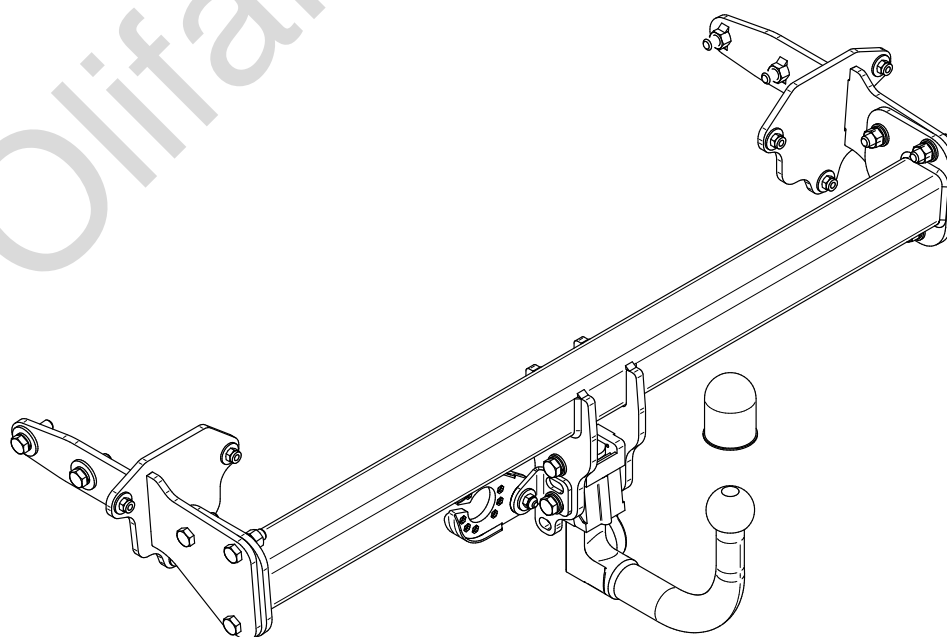

Alfa Romeo Stelvio (2WD/4WD)

(2016 - →)

A-044

- PL** **Urządzenie sprzęgające** Instrukcja montażu i eksploatacji
- GB** **Coupling device** Installation and operating instructions
- D** **Kupplungsvorrichtung** Montage- und Gebrauchsanleitung
- ES** **Del dispositivo de acoplamiento** Las instrucciones de instalación y de operación
- RU** **Тягово-цепное устройство** Инструкция по установке и эксплуатации
- FR** **Dispositif d'accouplement** Notice de montage et d'utilisation
- IT** **Dispositivo accoppiamento** Istruzioni di montaggio
- CZ** **Spojovacího zařízení Tažné** Návod na montáž a použití
- RO** **Dispozitiv de cuplare** Instrucția de montaj și exploatare
- SE** **Kopplingsanordningens** Monterings- och bruksanvisningar.

YES NO

YES NO

Typ: A-044

F

(E20) 55R-01 5487

D = 11,5kN

S = 100kg

7		Ø24/Ø8,5x2	x6
8		Ø34/Ø12,5x3	x4
9		M12x30 (PN/M-82105) (8.8)	x3
10		M12x35 (PN/M-82105) (8.8)	x1
11		M12x40 (PN/M-82105) (8.8)	x10
12		Ø12,2	x14
13		Ø13,0	x10
14		M8 (PN/M-82175) Nakrętka samozabezpieczająca	x6
15		M12 (8)	x6

8.8	
M6 - 10 (Nm)	M12 - 85 (Nm)
M8 - 25 (Nm)	M14 - 135 (Nm)
M10 - 50 (Nm)	M16 - 200 (Nm)

19

Olifant trekhaken