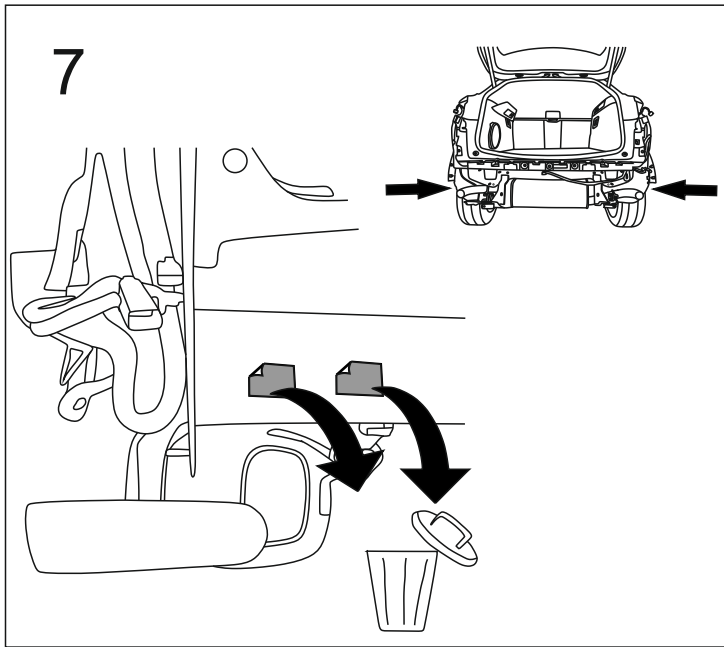

Alfa Romeo Stelvio (2WD/4WD)

(2016 - →)

A-044

- PL** **Urządzenie sprzęgające** Instrukcja montażu i eksploatacji
- GB** **Coupling device** Installation and operating instructions
- D** **Kupplungsvorrichtung** Montage- und Gebrauchsanleitung
- ES** **Del dispositivo de acoplamiento** Las instrucciones de instalación y de operación
- RU** **Тягово-цепное устройство** Инструкция по установке и эксплуатации
- FR** **Dispositif d'accouplement** Notice de montage et d'utilisation
- IT** **Dispositivo accoppiamento** Istruzioni di montaggio
- CZ** **Spojovacího zařízení Tažné** Návod na montáž a použití
- RO** **Dispozitiv de cuplare** Instrucția de montaj și exploatare
- SE** **Kopplingsanordningens** Monterings- och bruksanvisningar.

YES NO

YES NO

Typ: A-044

F

(E20) 55R-01 5487

D = 11,5kN

S = 100kg

7		Ø24/Ø8,5x2	x6
8		Ø34/Ø12,5x3	x4
9		M12x30 (PN/M-82105) (8.8)	x3
10		M12x35 (PN/M-82105) (8.8)	x1
11		M12x40 (PN/M-82105) (8.8)	x10
12		Ø12,2	x14
13		Ø13,0	x10
14		M8 (PN/M-82175) Nakrętka samozabezpieczająca	x6
15		M12 (8)	x6

8.8	
M6 - 10 (Nm)	M12 - 85 (Nm)
M8 - 25 (Nm)	M14 - 135 (Nm)
M10 - 50 (Nm)	M16 - 200 (Nm)

19

Olifant trekhaken