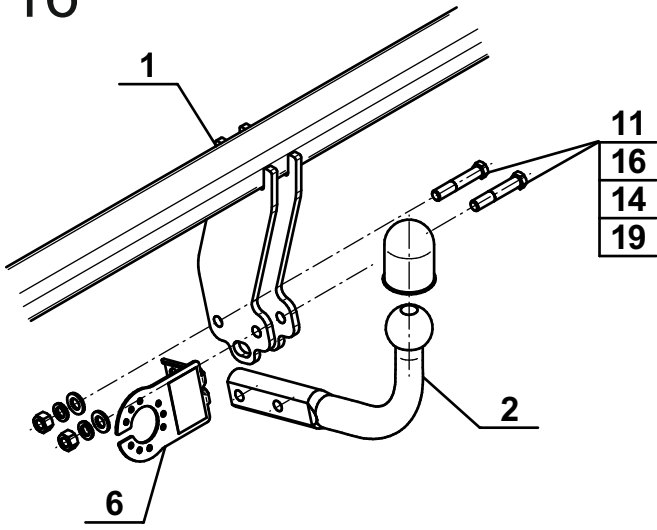

YES NO

YES NO

Typ: A-041
 A50-X
 E20 55R-01 3137-01
 D = 8,0kN
 S = 90kg

1		x1
2		x1
3		x1
4		x1
5		x2
6		x1

7		40x40x5/Ø12,5	x4
8		Ø24/Ø8,5x2,5	x6
9		M10x30 (PN/M-82105) (8.8)	x4
10		M12x50 (PN/M-82105) (8.8)	x4
11		M12x65 (PN/M-82101) (8.8)	x2
12		Ø8,2	x6
13		Ø10,2	x4
14		Ø12,2	x6
15		Ø10,5	x4
16		Ø13,0	x2
17		M8 (8)	x6
18		M10 (8)	x2
19		M12 (8)	x2

8.8	
M6 - 10 (Nm)	M12 - 85 (Nm)
M8 - 25 (Nm)	M14 - 135 (Nm)
M10 - 50 (Nm)	M16 - 200 (Nm)

1

2

3

4

5

10

11

12

13

14

15

16

17

Olifant trekhaken