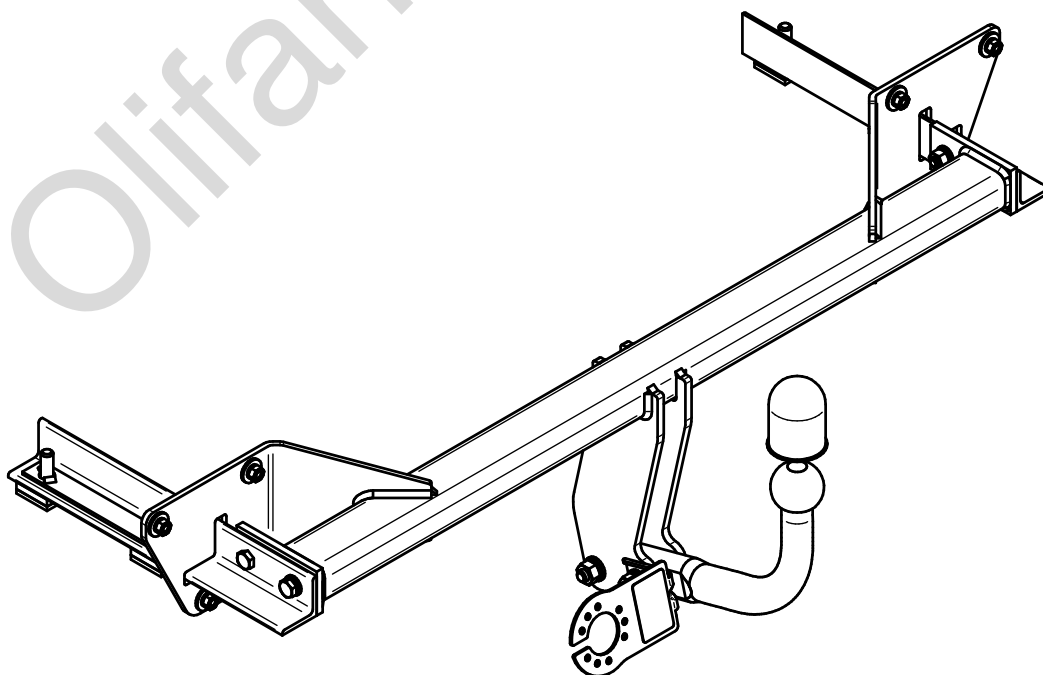

33-100 Tarnów ul.Przemysłowa 27a
www.steinhof.pl

Alfa Romeo Giulietta (AdBlue), (Quadrifoglio), (Veloce), (Sprint)

(2010 - 2020)

A-041

- PL** **Zaczep Kulowy** Instrukcja montażu i eksploatacji
- GB** **Tow bar** Installation and operating instructions
- D** **Die Anhängerkupplung** Montage- und Gebrauchsanleitung
- ES** **Gancho de remolque** Las instrucciones de instalación y de operación
- RU** **Фаркоп** Инструкция по установке и эксплуатации ТСУ
- FR** **Attelage** Notice de montage et d'utilisation
- IT** **Gancio traino** Istruzioni di montaggio
- CZ** **Tažné zařízení** Návod na montáž a použití
- RO** **Cârlig de remorcare** Instrucția de montaj și exploatare
- SE** **Dragkulan** Monterings- och bruksanvisningar.

YES NO

YES NO

Typ: A-041
 A50-X
 E20 55R-01 3137-01
 D = 8,0kN
 S = 90kg

1		x1
2		x1
3		x1
4		x1
5		x2
6		x1

7		40x40x5/Ø12,5	x4
8		Ø24/Ø8,5x2,5	x6
9		M10x30 (PN/M-82105) (8.8)	x4
10		M12x50 (PN/M-82105) (8.8)	x4
11		M12x65 (PN/M-82101) (8.8)	x2
12		Ø8,2	x6
13		Ø10,2	x4
14		Ø12,2	x6
15		Ø10,5	x4
16		Ø13,0	x2
17		M8 (8)	x6
18		M10 (8)	x2
19		M12 (8)	x2