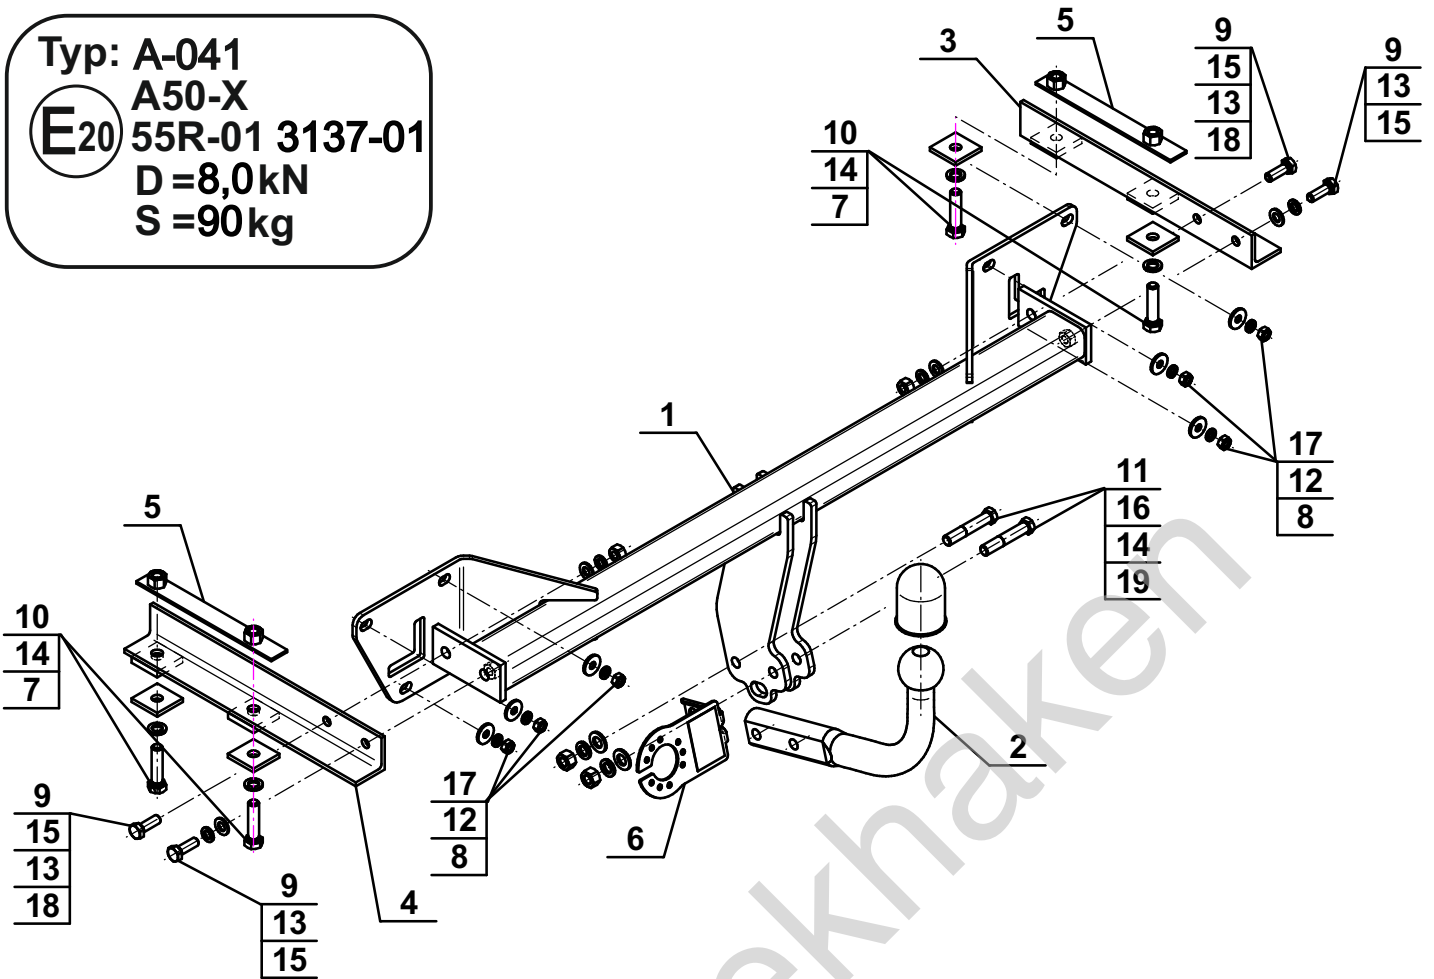

33-100 Tarnów ul.Przemysłowa 27a
www.steinhof.pl

Alfa Romeo Giulietta (AdBlue), (Quadrifoglio), (Veloce), (Sprint)

(2010 - 2020)

A-041

- PL** **Zaczep Kulowy** Instrukcja montażu i eksploatacji
- GB** **Tow bar** Installation and operating instructions
- D** **Die Anhängerkupplung** Montage- und Gebrauchsanleitung
- ES** **Gancho de remolque** Las instrucciones de instalación y de operación
- RU** **Фаркоп** Инструкция по установке и эксплуатации ТСУ
- FR** **Attelage** Notice de montage et d'utilisation
- IT** **Gancio traino** Istruzioni di montaggio
- CZ** **Tažné zařízení** Návod na montáž a použití
- RO** **Cârlig de remorcare** Instrucția de montaj și exploatare
- SE** **Dragkulan** Monterings- och bruksanvisningar.

YES NO

YES NO

Typ: A-041
 A50-X
 E20 55R-01 3137-01
 D = 8,0kN
 S = 90kg

1		x1
2		x1
3		x1
4		x1
5		x2
6		x1

7		40x40x5/Ø12,5	x4
8		Ø24/Ø8,5x2,5	x6
9		M10x30 (PN/M-82105) (8.8)	x4
10		M12x50 (PN/M-82105) (8.8)	x4
11		M12x65 (PN/M-82101) (8.8)	x2
12		Ø8,2	x6
13		Ø10,2	x4
14		Ø12,2	x6
15		Ø10,5	x4
16		Ø13,0	x2
17		M8 (8)	x6
18		M10 (8)	x2
19		M12 (8)	x2

8.8	
M6 - 10 (Nm)	M12 - 85 (Nm)
M8 - 25 (Nm)	M14 - 135 (Nm)
M10 - 50 (Nm)	M16 - 200 (Nm)

1

2

3

4

5

10

11

12

13

14

15

16

17

Olifant trekhaken