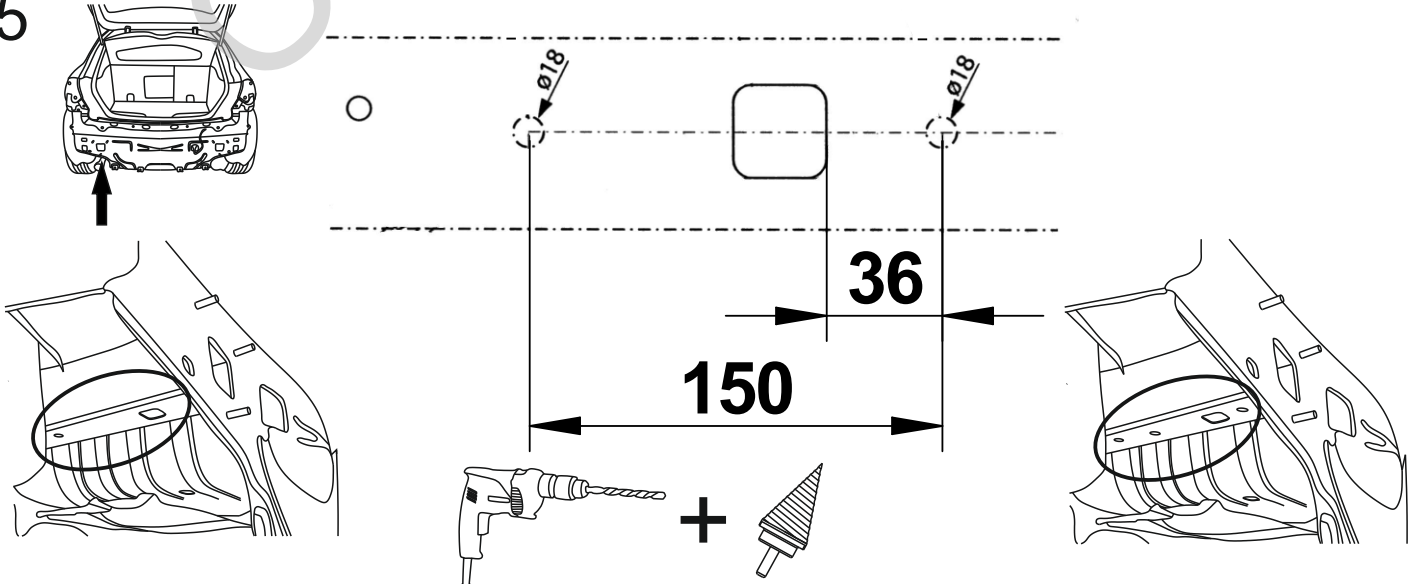

33-100 Tarnów ul.Przemysłowa 27a
www.steinhof.pl

Alfa Romeo Giulietta (AdBlue), (Quadrifoglio), (Veloce), (Sprint)

(2010 - 2020)

A-041

- PL** **Zaczep Kulowy** Instrukcja montażu i eksploatacji
- GB** **Tow bar** Installation and operating instructions
- D** **Die Anhängerkupplung** Montage- und Gebrauchsanleitung
- ES** **Gancho de remolque** Las instrucciones de instalación y de operación
- RU** **Фаркоп** Инструкция по установке и эксплуатации ТСУ
- FR** **Attelage** Notice de montage et d'utilisation
- IT** **Gancio traino** Istruzioni di montaggio
- CZ** **Tažné zařízení** Návod na montáž a použití
- RO** **Cârlig de remorcare** Instrucția de montaj și exploatare
- SE** **Dragkulan** Monterings- och bruksanvisningar.

YES NO

YES NO

Typ: A-041
 A50-X
 E20 55R-01 3137-01
 D = 8,0kN
 S = 90kg

1		x1
2		x1
3		x1
4		x1
5		x2
6		x1

7		40x40x5/Ø12,5	x4
8		Ø24/Ø8,5x2,5	x6
9		M10x30 (PN/M-82105) (8.8)	x4
10		M12x50 (PN/M-82105) (8.8)	x4
11		M12x65 (PN/M-82101) (8.8)	x2
12		Ø8,2	x6
13		Ø10,2	x4
14		Ø12,2	x6
15		Ø10,5	x4
16		Ø13,0	x2
17		M8 (8)	x6
18		M10 (8)	x2
19		M12 (8)	x2

8.8	
M6 - 10 (Nm)	M12 - 85 (Nm)
M8 - 25 (Nm)	M14 - 135 (Nm)
M10 - 50 (Nm)	M16 - 200 (Nm)

1

2

3

4

5

10

11