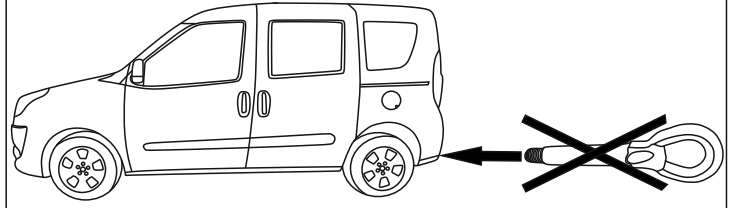

33-100 Tarnów ul.Przemysłowa 27a
www.steinhof.pl

Alfa Romeo Giulietta (AdBlue), (Quadrifoglio), (Veloce), (Sprint)

(2010 - 2020)

A-041

- PL** **Zaczep Kulowy** Instrukcja montażu i eksploatacji
- GB** **Tow bar** Installation and operating instructions
- D** **Die Anhängerkupplung** Montage- und Gebrauchsanleitung
- ES** **Gancho de remolque** Las instrucciones de instalación y de operación
- RU** **Фаркоп** Инструкция по установке и эксплуатации ТСУ
- FR** **Attelage** Notice de montage et d'utilisation
- IT** **Gancio traino** Istruzioni di montaggio
- CZ** **Tažné zařízení** Návod na montáž a použití
- RO** **Cârlig de remorcare** Instrucția de montaj și exploatare
- SE** **Dragkulan** Monterings- och bruksanvisningar.

12

13

14

15

16

17

Olifant trekhaken