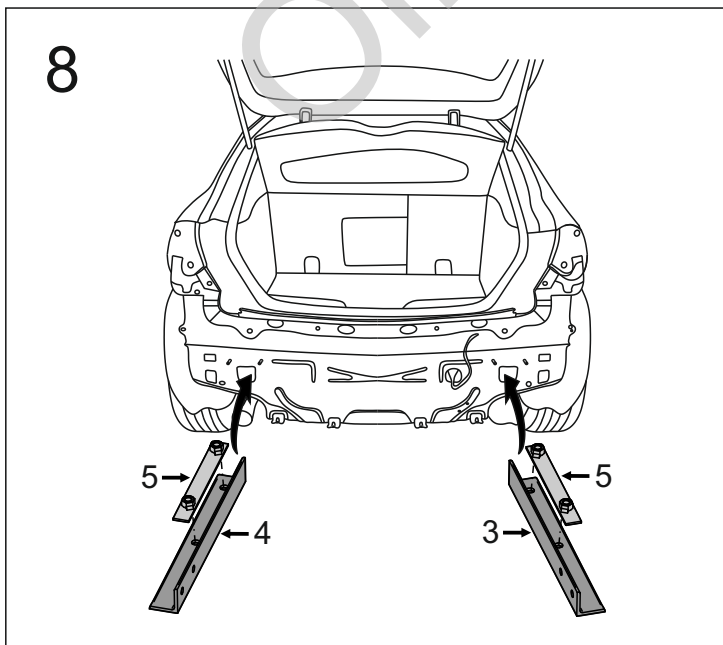

YES NO

YES NO

Typ: A-041
 A50-X
 E20 55R-01 3137-01
 D = 8,0kN
 S = 90kg

1		x1
2		x1
3		x1
4		x1
5		x2
6		x1

7		40x40x5/Ø12,5	x4
8		Ø24/Ø8,5x2,5	x6
9		M10x30 (PN/M-82105) (8.8)	x4
10		M12x50 (PN/M-82105) (8.8)	x4
11		M12x65 (PN/M-82101) (8.8)	x2
12		Ø8,2	x6
13		Ø10,2	x4
14		Ø12,2	x6
15		Ø10,5	x4
16		Ø13,0	x2
17		M8 (8)	x6
18		M10 (8)	x2
19		M12 (8)	x2

8.8	
M6 - 10 (Nm)	M12 - 85 (Nm)
M8 - 25 (Nm)	M14 - 135 (Nm)
M10 - 50 (Nm)	M16 - 200 (Nm)

1

2

3

4

5

10

11