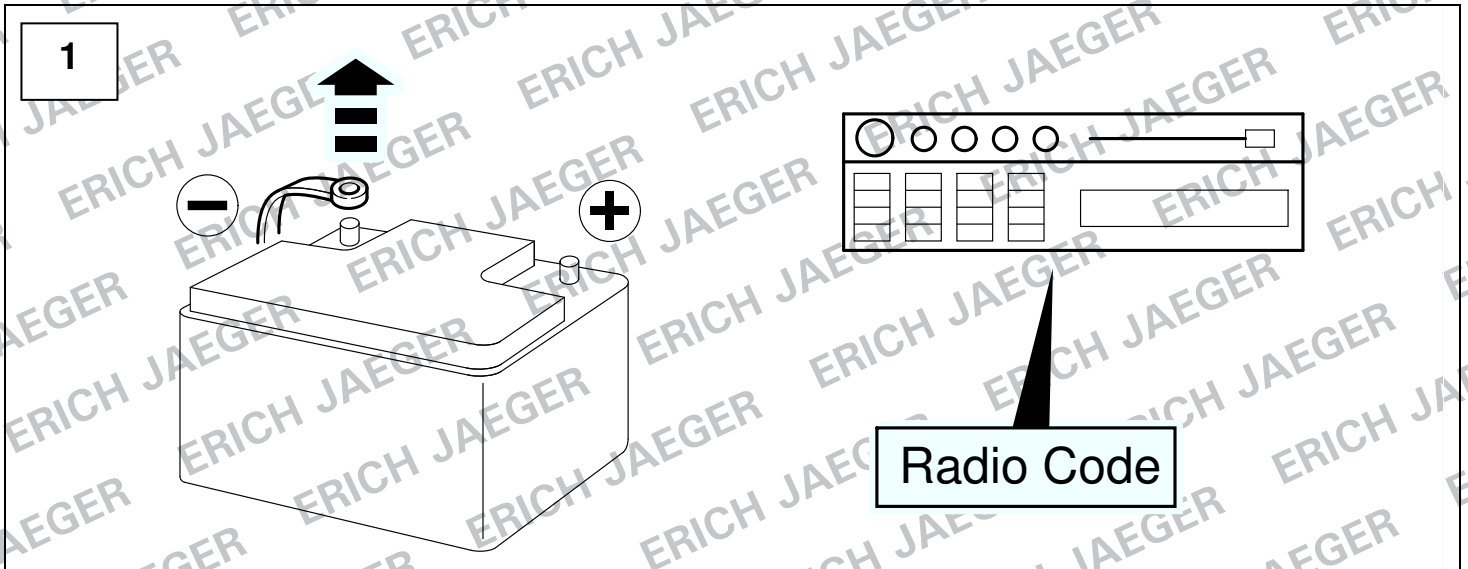

JAEGER

OPEL – Fahrzeuge mit Rear Electrical Center

Astra H 3-türig (GTC) 03/05 >
Astra H 5-türig (Lim.) 03/04 >

Astra H Caravan 10/04 >
Zafira B 07/05 >

749055

736755

- | | |
|---------------------------------------|--------------------------------------|
| (D) Einbauanleitung | (CZ) Pokyny pro montáž |
| (GB) Fitting instructions | (H) Felszerelési utasítás |
| (F) Instructions de montage | (PL) Instrukcje wbudowania |
| (ESP) Instrucciones de montaje | (GR) Οδηγίες συναρμολογήσης |
| (NL) Inbouwhandleiding | (S) Montageanvisning |
| (P) Instruções de montagem | (SLO) Navodila za instalacijo |
| (I) Istruzioni di montaggio | (TUR) Montaj talimatları |