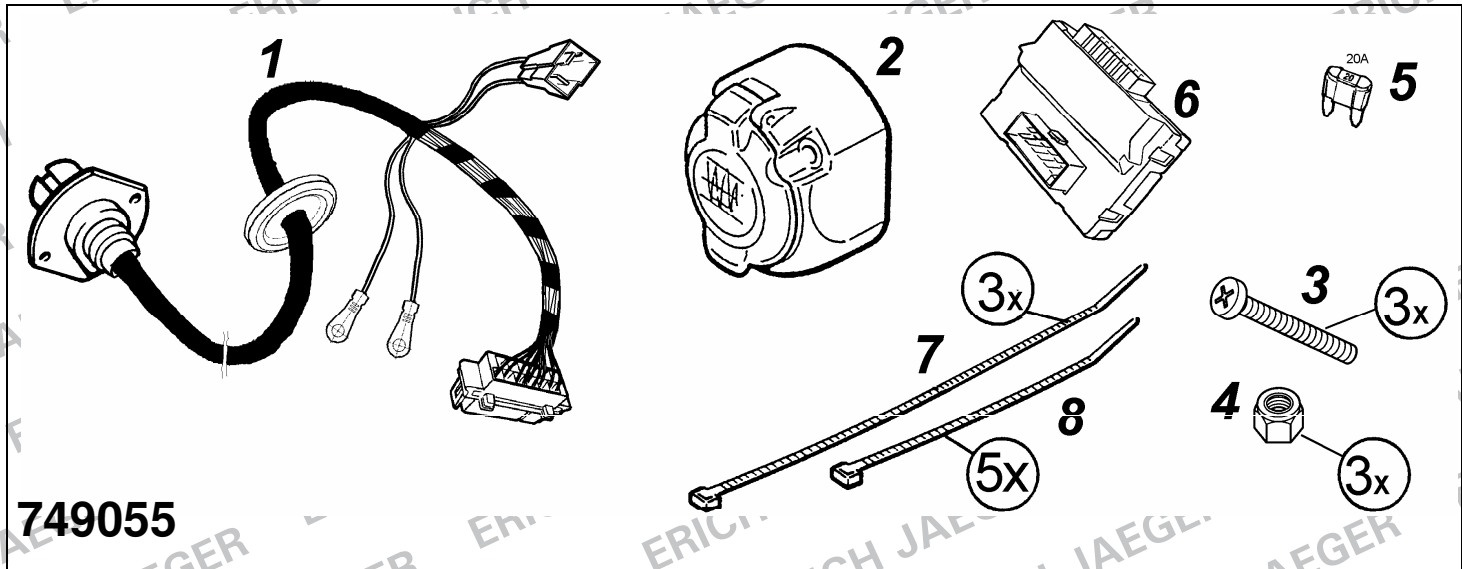

JAEGER

OPEL – Fahrzeuge mit Rear Electrical Center

Astra H 3-türig (GTC) 03/05 >
Astra H 5-türig (Lim.) 03/04 >

Astra H Caravan 10/04 >
Zafira B 07/05 >

749055

736755

- | | |
|---------------------------------------|--------------------------------------|
| (D) Einbauanleitung | (CZ) Pokyny pro montáž |
| (GB) Fitting instructions | (H) Felszerelési utasítás |
| (F) Instructions de montage | (PL) Instrukcje wbudowania |
| (ESP) Instrucciones de montaje | (GR) Οδηγίες συναρμολογήσης |
| (NL) Inbouwhandleiding | (S) Montageanvisning |
| (P) Instruções de montagem | (SLO) Navodila za instalacijo |
| (I) Istruzioni di montaggio | (TUR) Montaj talimatları |