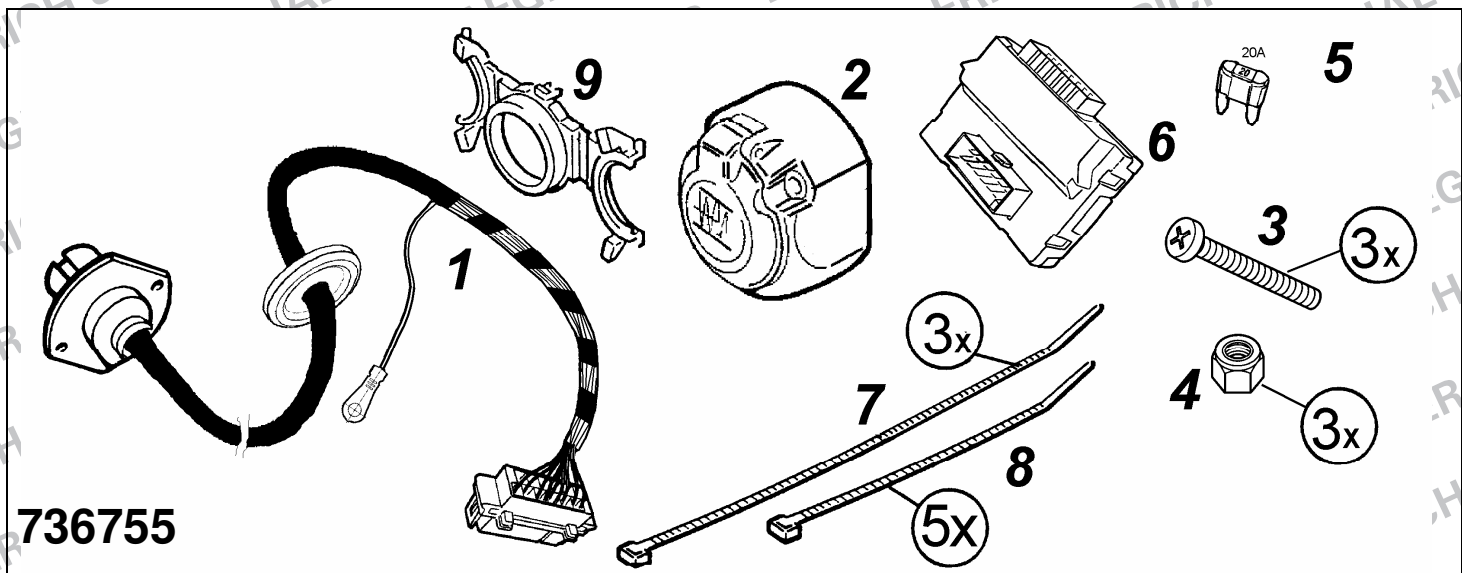

JAEGER

OPEL – Fahrzeuge mit Rear Electrical Center

Astra H 3-türig (GTC) 03/05 >
Astra H 5-türig (Lim.) 03/04 >

Astra H Caravan 10/04 >
Zafira B 07/05 >

749055

736755

- | | |
|---------------------------------------|--------------------------------------|
| (D) Einbauanleitung | (CZ) Pokyny pro montáž |
| (GB) Fitting instructions | (H) Felszerelési utasítás |
| (F) Instructions de montage | (PL) Instrukcje wbudowania |
| (ESP) Instrucciones de montaje | (GR) Οδηγίες συναρμολογήσης |
| (NL) Inbouwhandleiding | (S) Montageanvisning |
| (P) Instruções de montagem | (SLO) Navodila za instalacijo |
| (I) Istruzioni di montaggio | (TUR) Montaj talimatları |