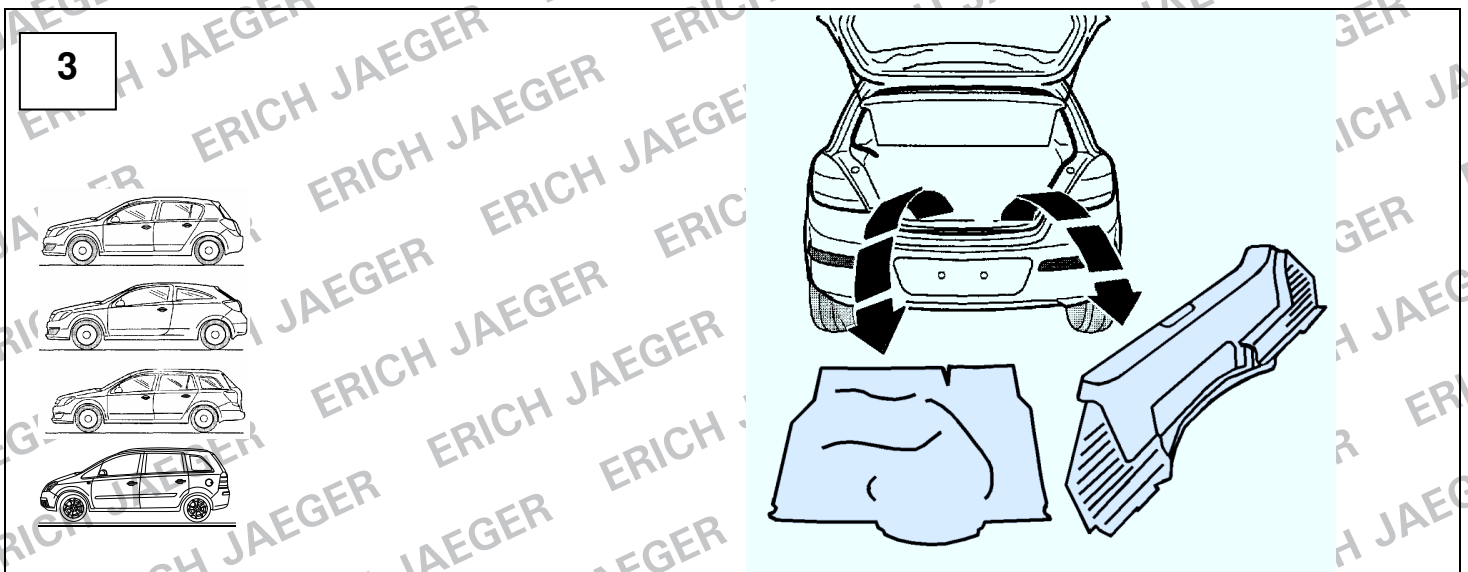

JAEGER

OPEL – Fahrzeuge mit Rear Electrical Center

Astra H 3-türig (GTC) 03/05 >
Astra H 5-türig (Lim.) 03/04 >

Astra H Caravan 10/04 >
Zafira B 07/05 >

749055

736755

- | | |
|---------------------------------------|--------------------------------------|
| (D) Einbauanleitung | (CZ) Pokyny pro montáž |
| (GB) Fitting instructions | (H) Felszerelési utasítás |
| (F) Instructions de montage | (PL) Instrukcje wbudowania |
| (ESP) Instrucciones de montaje | (GR) Οδηγίες συναρμολογήσης |
| (NL) Inbouwhandleiding | (S) Montageanvisning |
| (P) Instruções de montagem | (SLO) Navodila za instalacijo |
| (I) Istruzioni di montaggio | (TUR) Montaj talimatları |