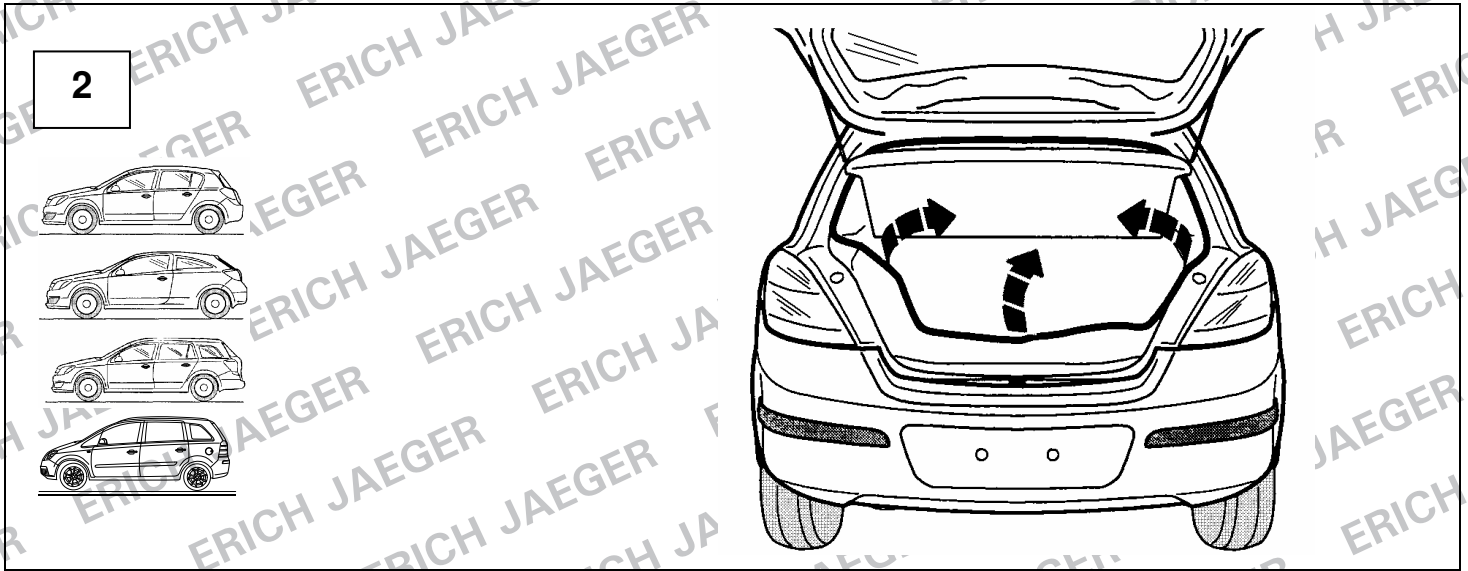

JAEGER

OPEL – Fahrzeuge mit Rear Electrical Center

Astra H 3-türig (GTC) 03/05 >
Astra H 5-türig (Lim.) 03/04 >

Astra H Caravan 10/04 >
Zafira B 07/05 >

749055

736755

- | | |
|---------------------------------------|--------------------------------------|
| (D) Einbauanleitung | (CZ) Pokyny pro montáž |
| (GB) Fitting instructions | (H) Felszerelési utasítás |
| (F) Instructions de montage | (PL) Instrukcje wbudowania |
| (ESP) Instrucciones de montaje | (GR) Οδηγίες συναρμολογήσης |
| (NL) Inbouwhandleiding | (S) Montageanvisning |
| (P) Instruções de montagem | (SLO) Navodila za instalacijo |
| (I) Istruzioni di montaggio | (TUR) Montaj talimatları |