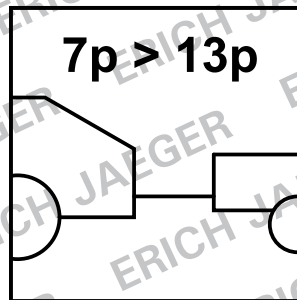

7pin / Adapter

Trailer Reverse Light = disabled

Trailer Fog Light = disabled

19

ERICH JAEGER-Artikelnummer:
ERICH JAEGER part number:

311069

311052

(D)