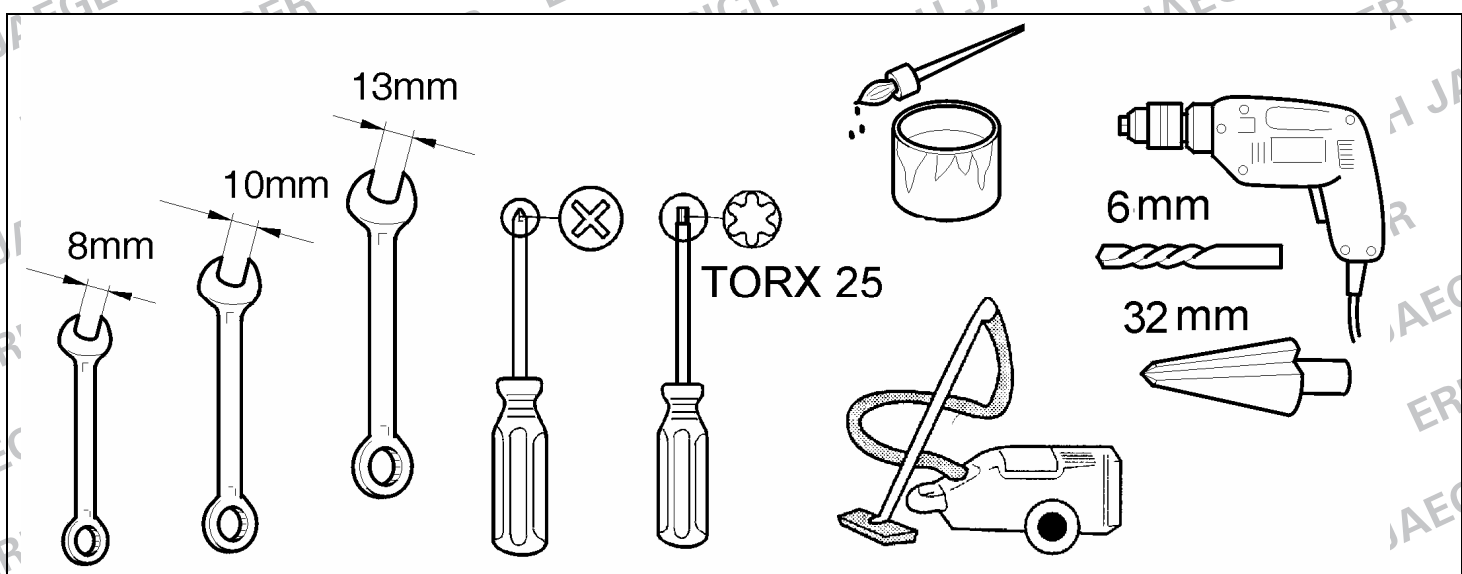

JAEGER

OPEL – Fahrzeuge mit Rear Electrical Center

Astra H 3-türig (GTC) 03/05 >
Astra H 5-türig (Lim.) 03/04 >

Astra H Caravan 10/04 >
Zafira B 07/05 >

749055

736755

- | | |
|---------------------------------------|--------------------------------------|
| (D) Einbauanleitung | (CZ) Pokyny pro montáž |
| (GB) Fitting instructions | (H) Felszerelési utasítás |
| (F) Instructions de montage | (PL) Instrukcje wbudowania |
| (ESP) Instrucciones de montaje | (GR) Οδηγίες συναρμολογήσης |
| (NL) Inbouwhandleiding | (S) Montageanvisning |
| (P) Instruções de montagem | (SLO) Navodila za instalacijo |
| (I) Istruzioni di montaggio | (TUR) Montaj talimatları |