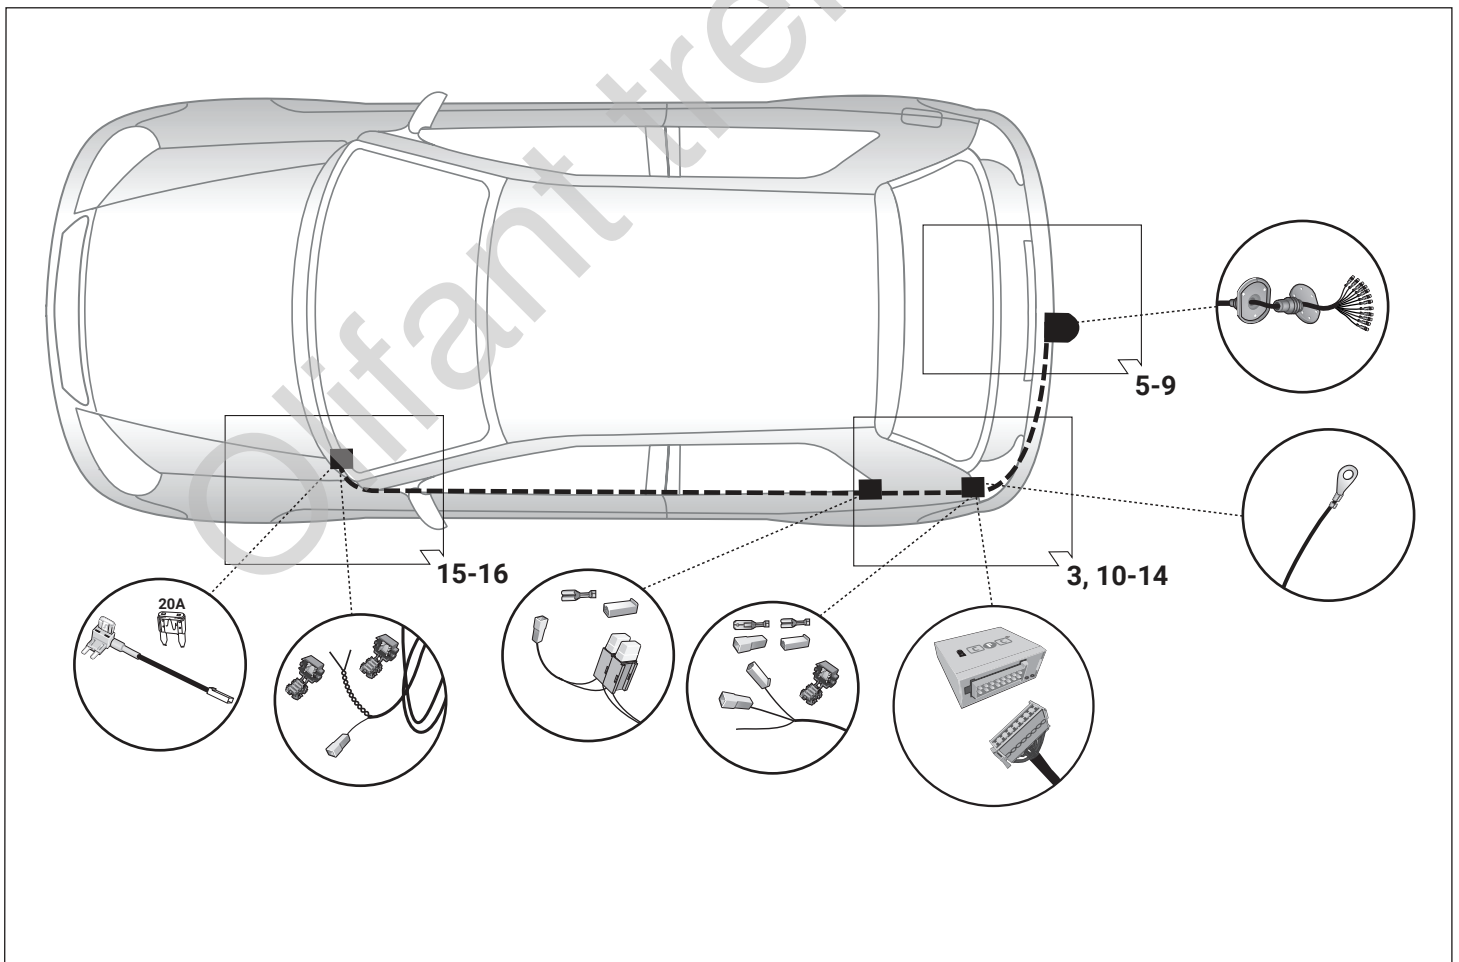

Duster II

02/18 → 05/24

D

Produktübersicht

Elektro-Einbausatz für Anhängerkupplung / 13-polig / 12 Volt / ISO 11446

GB

Product overview

Electric wiring kit for towbars / 13-pin / 12 Volt / ISO 11446

F

Aperçu des produits

Faisceau pour attelage / 13 broches / 12 Volt / ISO 11446

I

Cerrellata dei prodotti

Cablaggio elettrico per ganci di traino / 13 poli / 12 Volt / ISO 11446

E

Descripción del producto

Kits eléctricos para enganches de remolques / 13 pins / 12 Volt / ISO 11446

NL

Productoverzicht

Elektro-inbouwset voor aanhangerkoppeling / 13-polig / 12 Volt / ISO 11446

3

4

5

6