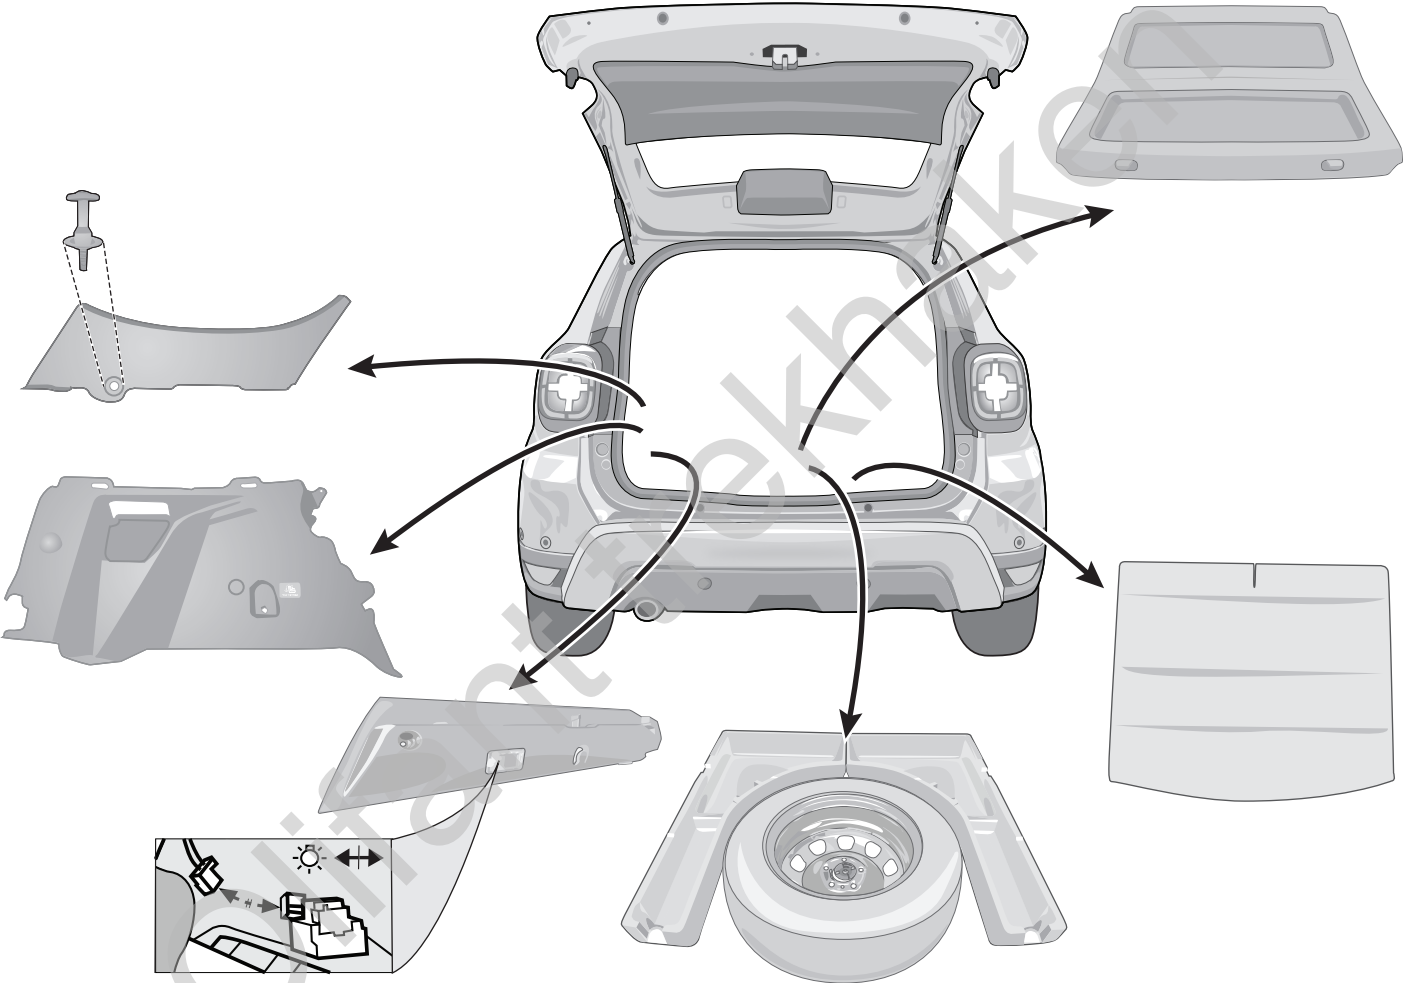

F

Aperçu des produits

Faisceau pour attelage / 13 broches / 12 Volt / ISO 11446

I

Cerrellata dei prodotti

Cablaggio elettrico per ganci di traino / 13 poli / 12 Volt / ISO 11446

E

Descripción del producto

Kits eléctricos para enganches de remolques / 13 pins / 12 Volt / ISO 11446

NL

Productoverzicht

Elektro-inbouwset voor aanhangerkoppeling / 13-polig / 12 Volt / ISO 11446

3

4

5

6