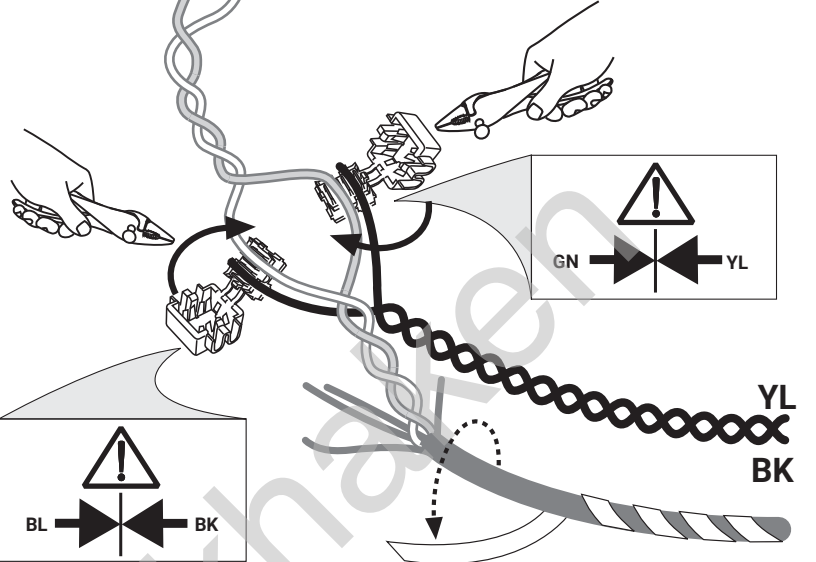

F

Aperçu des produits

Faisceau pour attelage / 13 broches / 12 Volt / ISO 11446

I

Cerrellata dei prodotti

Cablaggio elettrico per ganci di traino / 13 poli / 12 Volt / ISO 11446

E

Descripción del producto

8

9

10

11

Important!
Please note
informations in
picture 1!

12

13

14

CAN-Data Wire

Important!
Please note informations
in picture 1!

15

Important!
Please do not mount the fuse
tap and its wiring output in
the other direction!

16

17

18

19