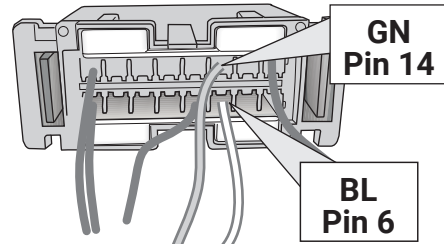

7

ISO 11446		Belegung der Steckdose / Maximale Ausgangsleistung Socket configuration / Maximum power output Correspondance des contacts de la prise / Puissance de sortie maximale Abbinamento della presa / Uscita di alimentazione massima Indeling van de stekkerdoos / maximaal uitgangsvermogen		
	1/L	BK/WT	21W	
	2	WT	42W	
	1-8	3/31	BR	
	4/R	BK/GN	21W	
	5/58-R	GY/RD	52W	
	6/54	BK/RD	63W	
	7/58-L	GY/BK	52W	
	8	BL/RD	42W	
	9	RD	240W	
	10	YL	180W	
	11	YL/BR		
	12			
	13	RD/BR		

8

9

10

11

Important!
Please note
informations in
picture 1!

12

13

14

CAN-Data Wire

Important!
Please note informations
in picture 1!

15

Important!
Please do not mount the fuse
tap and its wiring output in
the other direction!

16

17

18

19