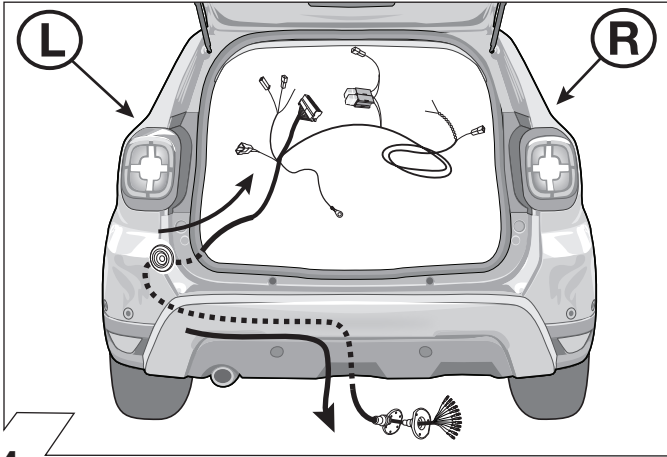

F

Aperçu des produits

Faisceau pour attelage / 13 broches / 12 Volt / ISO 11446

I

Cerrellata dei prodotti

Cablaggio elettrico per ganci di traino / 13 poli / 12 Volt / ISO 11446

E

Descripción del producto

Kits eléctricos para enganches de remolques / 13 pins / 12 Volt / ISO 11446

NL

Productoverzicht

Elektro-inbouwset voor aanhangerkoppeling / 13-polig / 12 Volt / ISO 11446

3

4

5

6