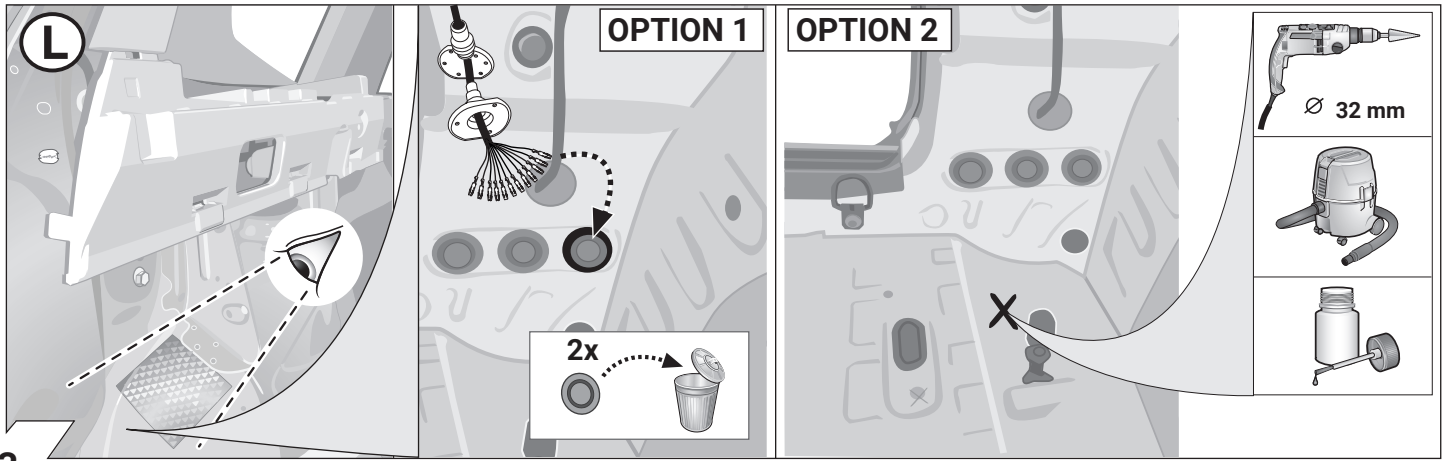

Kits eléctricos para enganches de remolques / 13 pins / 12 Volt / ISO 11446

NL

Productoverzicht

Elektro-inbouwset voor aanhangerkoppeling / 13-polig / 12 Volt / ISO 11446

3

4

5

6