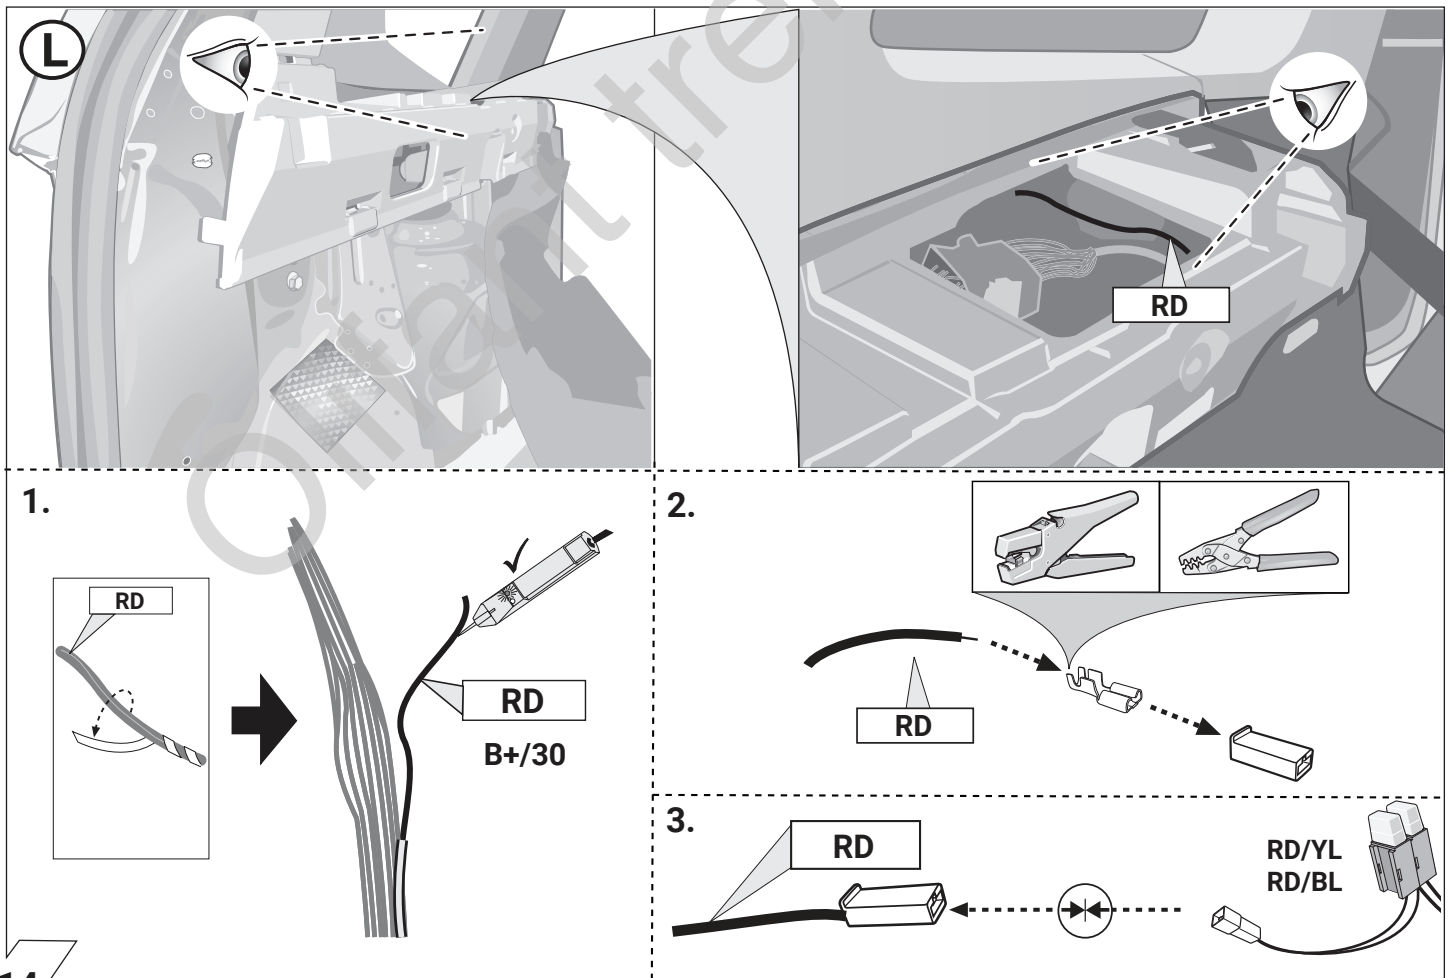

F

Aperçu des produits

Faisceau pour attelage / 13 broches / 12 Volt / ISO 11446

I

Cerrellata dei prodotti

Cablaggio elettrico per ganci di traino / 13 poli / 12 Volt / ISO 11446

E

Descripción del producto

8

9

10

11

Important!
Please note
informations in
picture 1!

12

13

14

CAN-Data Wire

Important!
Please note informations
in picture 1!

15

Important!
Please do not mount the fuse
tap and its wiring output in
the other direction!

16

17

18

19