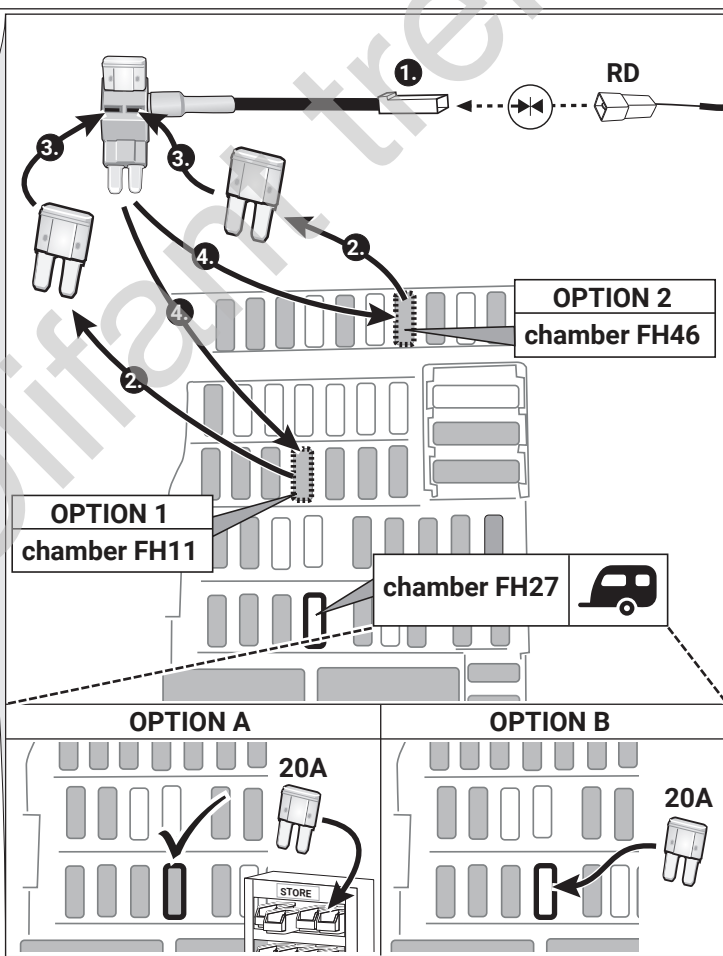

F

Aperçu des produits

Faisceau pour attelage / 13 broches / 12 Volt / ISO 11446

I

Cerrellata dei prodotti

Cablaggio elettrico per ganci di traino / 13 poli / 12 Volt / ISO 11446

E

Descripción del producto

7

ISO 11446		Belegung der Steckdose / Maximale Ausgangsleistung Socket configuration / Maximum power output Correspondance des contacts de la prise / Puissance de sortie maximale Abbinamento della presa / Uscita di alimentazione massima Indeling van de stekkerdoos / maximaal uitgangsvermogen		
	1/L	BK/WT	21W	
	2	WT	42W	
	1-8	3/31	BR	
	4/R	BK/GN	21W	
	5/58-R	GY/RD	52W	
	6/54	BK/RD	63W	
	7/58-L	GY/BK	52W	
	8	BL/RD	42W	
	9	RD	240W	
	10	YL	180W	
	11	YL/BR		
	12			
	13	RD/BR		

8

9

10

11

Important!
Please note
informations in
picture 1!

12

13

14

CAN-Data Wire

Important!
Please note informations
in picture 1!

15

Important!
Please do not mount the fuse
tap and its wiring output in
the other direction!

16

17

18

19