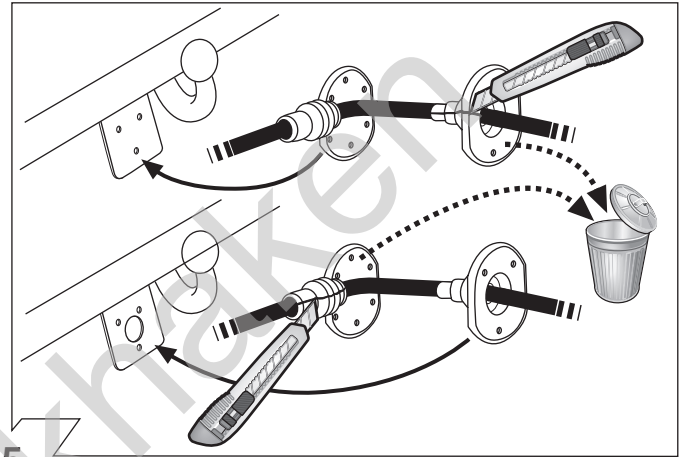

F

Aperçu des produits

Faisceau pour attelage / 13 broches / 12 Volt / ISO 11446

I

Cerrellata dei prodotti

Cablaggio elettrico per ganci di traino / 13 poli / 12 Volt / ISO 11446

E

Descripción del producto

Kits eléctricos para enganches de remolques / 13 pins / 12 Volt / ISO 11446

NL

Productoverzicht

Elektro-inbouwset voor aanhangerkoppeling / 13-polig / 12 Volt / ISO 11446

3

4

5

6