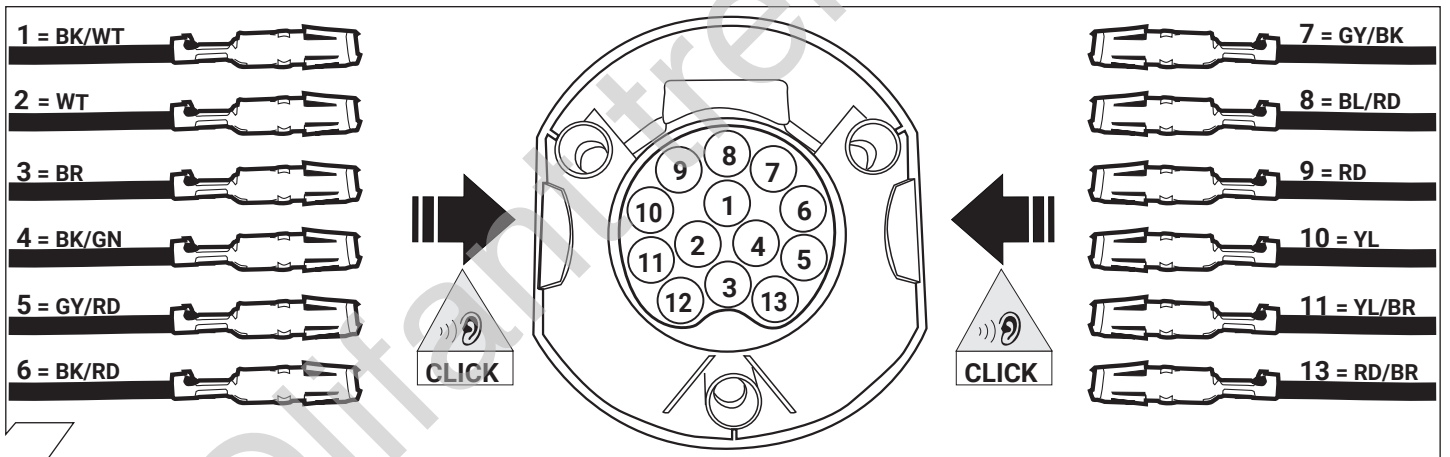

F

Aperçu des produits

Faisceau pour attelage / 13 broches / 12 Volt / ISO 11446

I

Cerrellata dei prodotti

Cablaggio elettrico per ganci di traino / 13 poli / 12 Volt / ISO 11446

E

Descripción del producto

Kits eléctricos para enganches de remolques / 13 pins / 12 Volt / ISO 11446

NL

Productoverzicht

Elektro-inbouwset voor aanhangerkoppeling / 13-polig / 12 Volt / ISO 11446

3

4

5

6