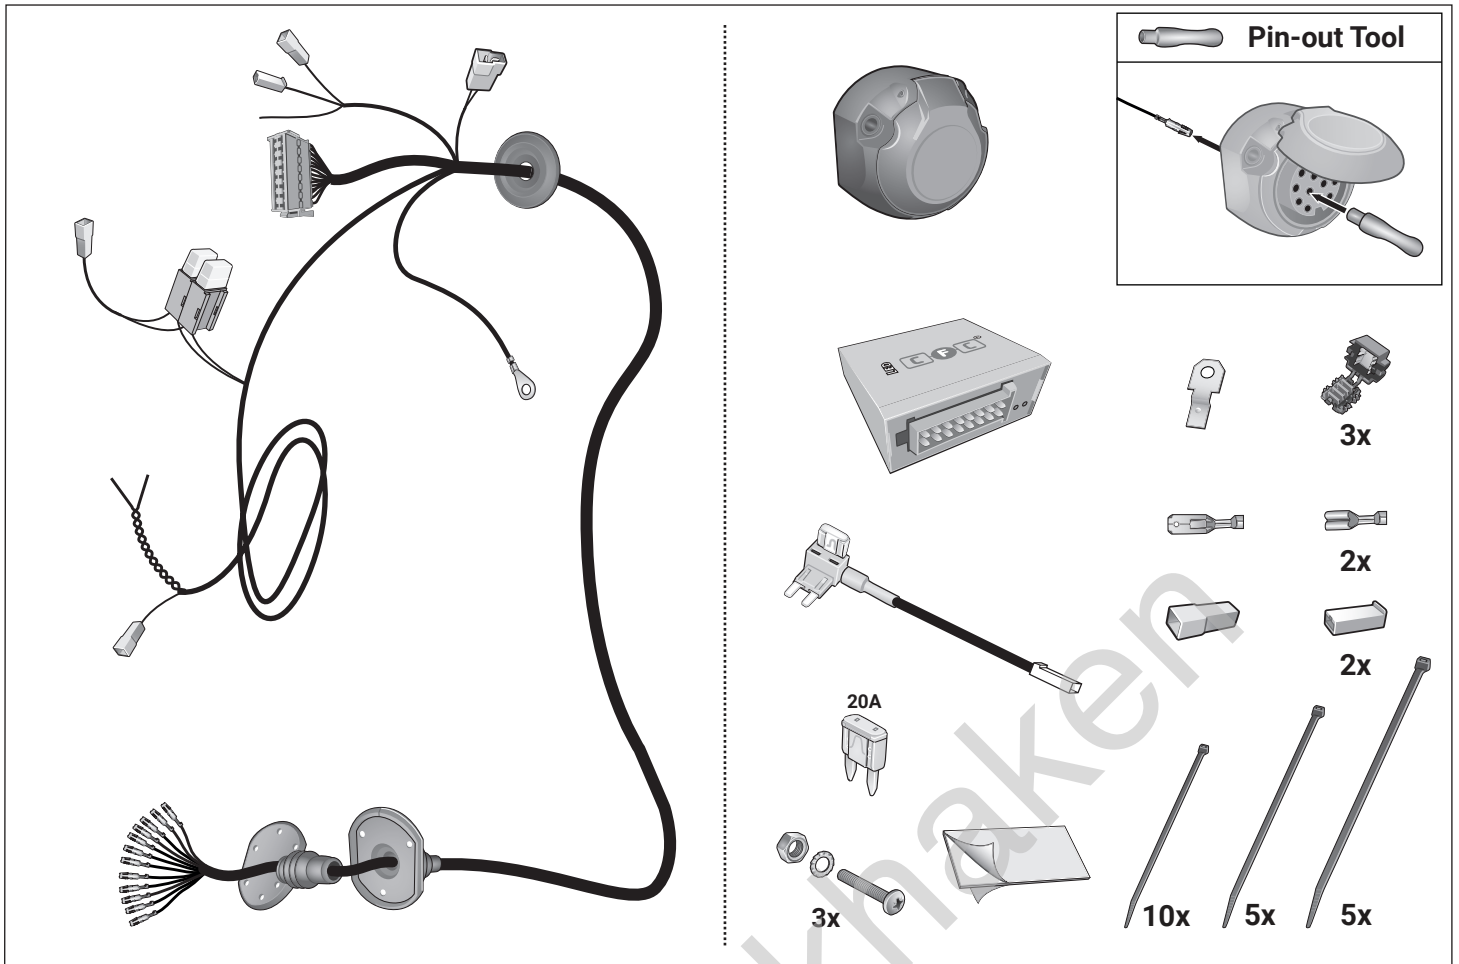

Duster II

02/18 → 05/24

D

Produktübersicht

Elektro-Einbausatz für Anhängerkupplung / 13-polig / 12 Volt / ISO 11446

GB

Product overview

Electric wiring kit for towbars / 13-pin / 12 Volt / ISO 11446

F

Aperçu des produits

Faisceau pour attelage / 13 broches / 12 Volt / ISO 11446

I

Cerrellata dei prodotti

Cablaggio elettrico per ganci di traino / 13 poli / 12 Volt / ISO 11446

E

Descripción del producto

Kits eléctricos para enganches de remolques / 13 pins / 12 Volt / ISO 11446

NL

Productoverzicht

Elektro-inbouwset voor aanhangerkoppeling / 13-polig / 12 Volt / ISO 11446

3

4

5

6