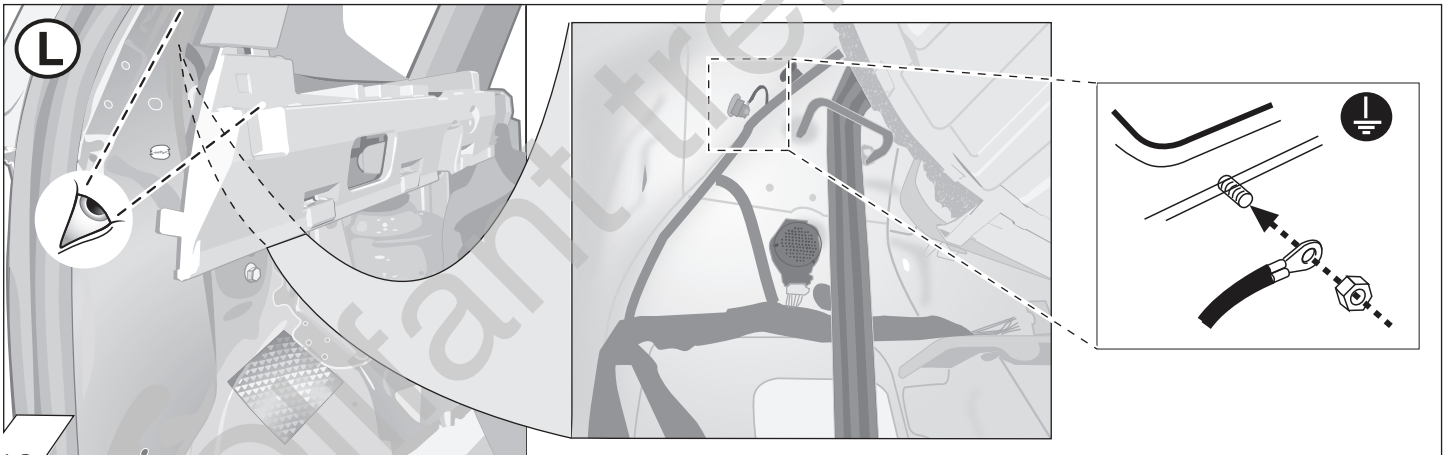

ISO 11446		Belegung der Steckdose / Maximale Ausgangsleistung Socket configuration / Maximum power output Correspondance des contacts de la prise / Puissance de sortie maximale Abbinamento della presa / Uscita di alimentazione massima Indeling van de stekkerdoos / maximaal uitgangsvermogen		
	1/L	BK/WT	21W	
	2	WT	42W	
	1-8	3/31	BR	
	4/R	BK/GN	21W	
	5/58-R	GY/RD	52W	
	6/54	BK/RD	63W	
	7/58-L	GY/BK	52W	
	8	BL/RD	42W	
	9	RD	240W	
	10	YL	180W	
	11	YL/BR		
	12			
	13	RD/BR		

8

9

10

11

Important!
Please note
informations in
picture 1!