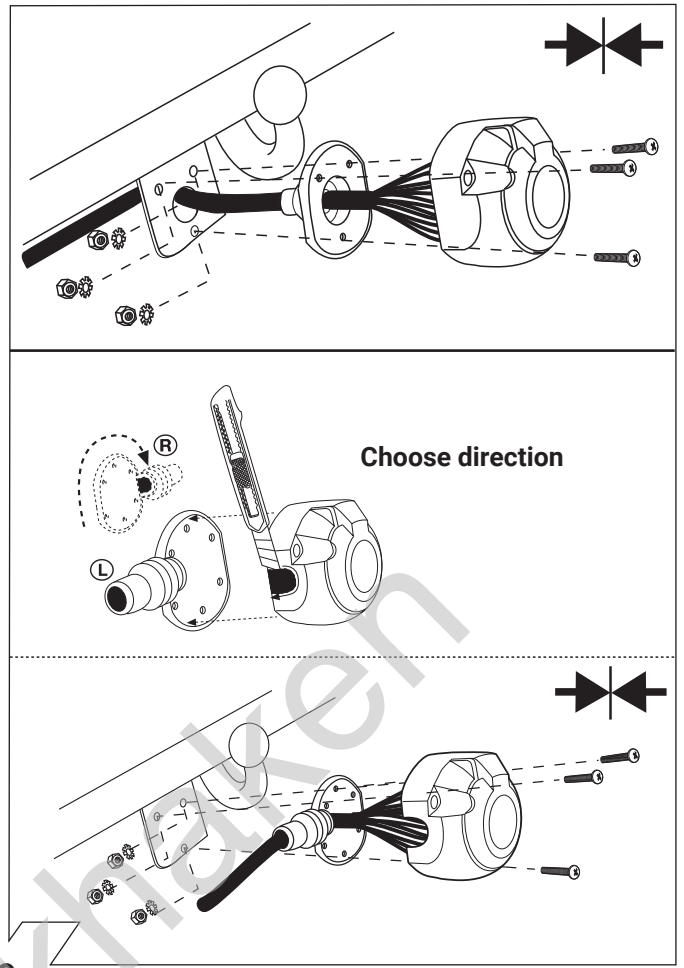

ISO 11446		Belegung der Steckdose / Maximale Ausgangsleistung Socket configuration / Maximum power output Correspondance des contacts de la prise / Puissance de sortie maximale Abbinamento della presa / Uscita di alimentazione massima Indeling van de stekkerdoos / maximaal uitgangsvermogen		
	1/L	BK/WT	21W	
	2	WT	42W	
	1-8	3/31	BR	
	4/R	BK/GN	21W	
	5/58-R	GY/RD	52W	
	6/54	BK/RD	63W	
	7/58-L	GY/BK	52W	
	8	BL/RD	42W	
	9	RD	240W	
	10	YL	180W	
	11	YL/BR		
	12			
	13	RD/BR