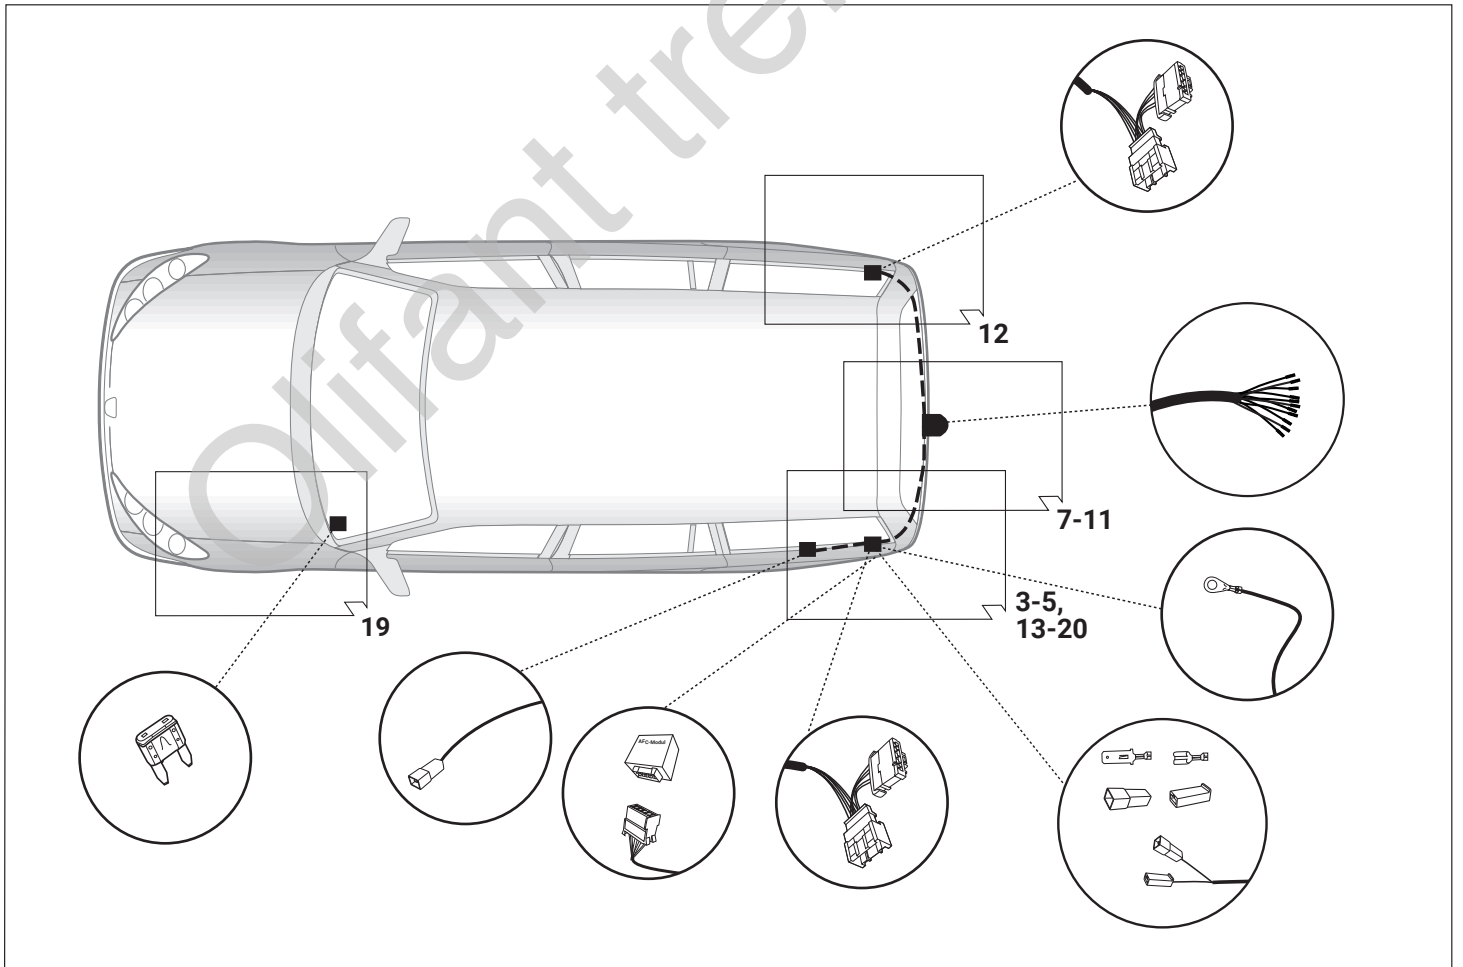

Sandero 12/16 → 12/20

Sandero Stepway 12/16 → 12/20

D

Einbauanleitung
Elektro-Einbausatz für Anhängerkupplung / 13-polig / 12 Volt / ISO 11446

GB

Fitting instructions
Electric wiring kit for towbars / 13-pin / 12 Volt / ISO 11446

F

Instructions de montage
Faisceau pour attelage / 13 broches / 12 Volt / ISO 11446

I

Istruzione di montaggio
Cablaggio elettrico per ganci di traino / 13 poli / 12 Volt / ISO 11446

E

Instrucciones de montaje
Kits eléctricos para enganches de remolques / 13 pins / 12 Volt / ISO 11446

NL

Montagehandleiding
Elektro-inbouwset voor aanhangerkoppeling / 13-polig / 12 Volt / ISO 11446

3

4

5

6

7

	GB	D	E	F	I	P	NL	DK	N	S	FIN	CZ	H	PL
BK	Black	Schwarz	Negro	Noir	Nero	Preto	Zwart	Sort	Svart	Svart	Musta	Černá	Fekete	Czarny
RD	Red	Rot	Rojo	Rouge	Rosso	Vermelho	Rood	Rød	Rød	Röd	Punainen	Červená	Piros	Czerwony
GN	Green	Grün	Verde	Vert	Verde	Verde	Groen	Grøn	Grønt	Grön	Vihreä	Zelená	Zöld	Zielony
OR	Orange	Orange	Naranja	Orange	Arancione	Laranja	Oranje	Orange	Orange	Orange	Oranssi	Oranzová	Narancs	Pomarańczowy
VT	Violet	Violett	Violeta	Violet	Viola	Violeta	Violet	Violet	Fiolett	Violett	Violetti	Fialová	Ibolya	Fioletowy
PK	Pink	Pink	Pink	Rose	Rosa	Cor-de-Rosa	Paars	Pink	Pink	Rosa	Pinkki	Růžová	Rózsaszín	Różowy
BL	Blue	Blau	Azul	Bleu	Blu	Azul	Blauw	Blå	Blått	Blá	Sininen	Modrá	Kék	Niebieski
YL	Yellow	Gelb	Amarillo	Jaune	Giallo	Amarelo	Geel	Gul	Gult	Gul	Keltainen	Zlutá	Sárga	Żółty
WT	White	Weiss	Blanco	Blanc	Bianco	Branco	Wit	Hvid	Hvitt	Vít	Valkoinen	Bílá	Fehér	Biały
BR	Brown	Braun	Marrón	Brun	Marrone	Marron	Bruin	Brun	Brunt	Brun	Ruskea	Hnědá	Barna	Brazowy
GY	Grey	Grau	Gris	Gris	Grigio	Cinzeno	Grijs	Grå	Grått	Grå	Harmaa	Sedá	Szürke	Szary