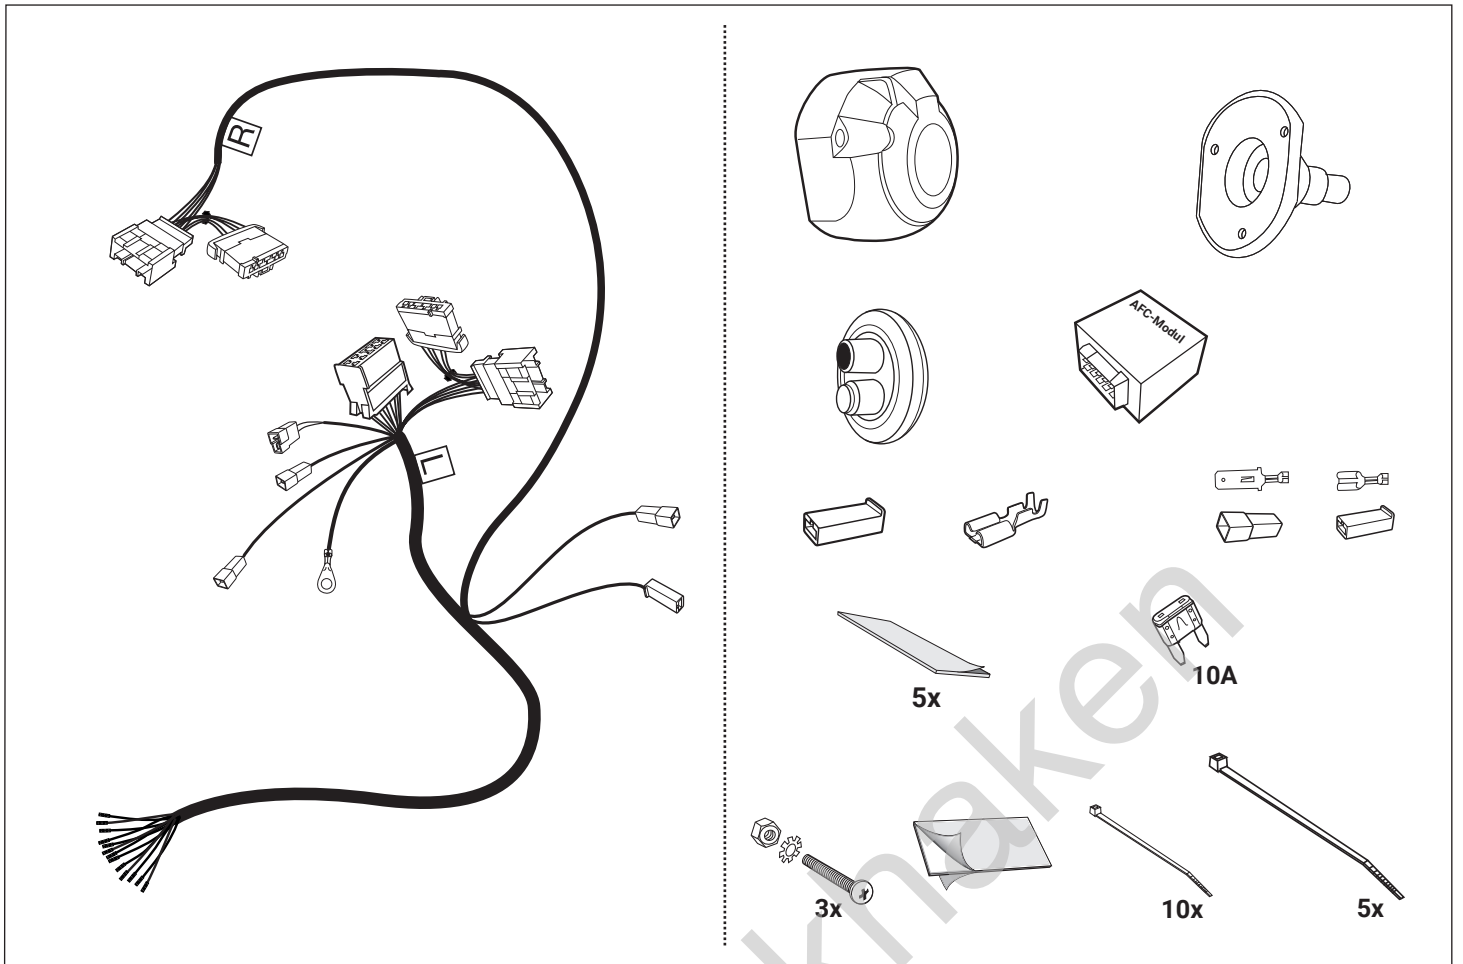

Sandero 12/16 → 12/20

Sandero Stepway 12/16 → 12/20

D

Einbauanleitung
Elektro-Einbausatz für Anhängerkupplung / 13-polig / 12 Volt / ISO 11446

GB

Fitting instructions
Electric wiring kit for towbars / 13-pin / 12 Volt / ISO 11446

F

Instructions de montage
Faisceau pour attelage / 13 broches / 12 Volt / ISO 11446

I

Istruzione di montaggio
Cablaggio elettrico per ganci di traino / 13 poli / 12 Volt / ISO 11446

E

Instrucciones de montaje
Kits eléctricos para enganches de remolques / 13 pins / 12 Volt / ISO 11446

NL

Montagehandleiding
Elektro-inbouwset voor aanhangerkoppeling / 13-polig / 12 Volt / ISO 11446

3

4

5

6

7

	GB	D	E	F	I	P	NL	DK	N	S	FIN	CZ	H	PL
BK	Black	Schwarz	Negro	Noir	Nero	Preto	Zwart	Sort	Svart	Svart	Musta	Černá	Fekete	Czarny
RD	Red	Rot	Rojo	Rouge	Rosso	Vermelho	Rood	Rød	Rød	Röd	Punainen	Červená	Piros	Czerwony
GN	Green	Grün	Verde	Vert	Verde	Verde	Groen	Grøn	Grønt	Grön	Vihreä	Zelená	Zöld	Zielony
OR	Orange	Orange	Naranja	Orange	Arancione	Laranja	Oranje	Orange	Orange	Orange	Oranssi	Oranzová	Narancs	Pomarańczowy
VT	Violet	Violett	Violeta	Violet	Viola	Violeta	Violet	Violet	Fiolett	Violett	Violetti	Fialová	Ibolya	Fioletowy
PK	Pink	Pink	Pink	Rose	Rosa	Cor-de-Rosa	Paars	Pink	Pink	Rosa	Pinkki	Růžová	Rózsaszín	Różowy
BL	Blue	Blau	Azul	Bleu	Blu	Azul	Blauw	Blå	Blått	Blá	Sininen	Modrá	Kék	Niebieski
YL	Yellow	Gelb	Amarillo	Jaune	Giallo	Amarelo	Geel	Gul	Gult	Gul	Keltainen	Zlutá	Sárga	Żółty
WT	White	Weiss	Blanco	Blanc	Bianco	Branco	Wit	Hvid	Hvitt	Vít	Valkoinen	Bílá	Fehér	Biały
BR	Brown	Braun	Marrón	Brun	Marrone	Marron	Bruin	Brun	Brunt	Brun	Ruskea	Hnědá	Barna	Brazowy
GY	Grey	Grau	Gris	Gris	Grigio	Cinzeno	Grijs	Grå	Grått	Grå	Harmaa	Sedá	Szürke	Szary