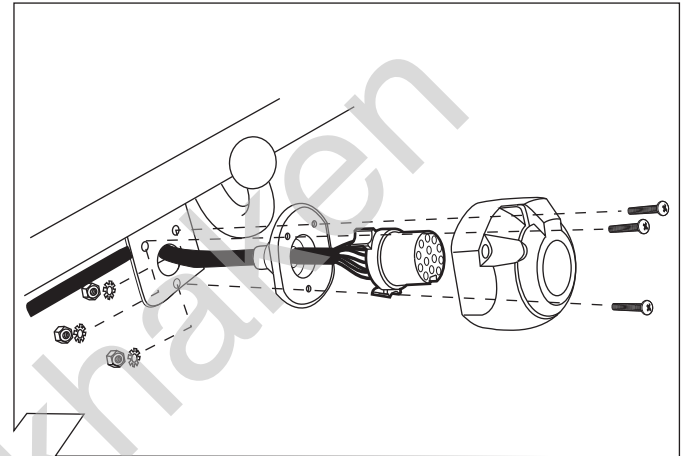

ISO 11446	Belegung der Steckdose / Maximale Ausgangsleistung Socket configuration / Maximum power output Correspondance des contacts de la prise / Puissance de sortie maximale Abbinamento della presa / Uscita di alimentazione massima Indeling van de stekkerdoos / maximaal uitgangsvermogen		
	1/L	BK/WT	21W
	2	WT	42W
	2a	BK	
	3/31	BR	
	4/R	BK/GN	21W
	5/58-R	GY/RD	52W
	6/54	BK/RD	63W
	7/58-L	GY/BK	52W
	8	BL/RD	42W
	9	RD	240W
	10	YL	180W
	11	YL/BR	
	12		
	13	RD/BR	

10

11

9

12

13

14

15