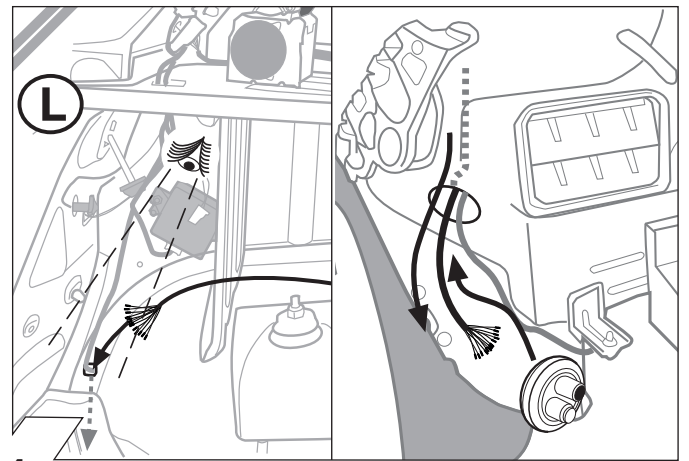

F

Instructions de montage
Faisceau pour attelage / 13 broches / 12 Volt / ISO 11446

I

Istruzione di montaggio
Cablaggio elettrico per ganci di traino / 13 poli / 12 Volt / ISO 11446

E

Instrucciones de montaje
Kits eléctricos para enganches de remolques / 13 pins / 12 Volt / ISO 11446

NL

Montagehandleiding
Elektro-inbouwset voor aanhangerkoppeling / 13-polig / 12 Volt / ISO 11446

3

4

5

6

7

	GB	D	E	F	I	P	NL	DK	N	S	FIN	CZ	H	PL
BK	Black	Schwarz	Negro	Noir	Nero	Preto	Zwart	Sort	Svart	Svart	Musta	Černá	Fekete	Czarny
RD	Red	Rot	Rojo	Rouge	Rosso	Vermelho	Rood	Rød	Rød	Röd	Punainen	Červená	Piros	Czerwony
GN	Green	Grün	Verde	Vert	Verde	Verde	Groen	Grøn	Grønt	Grön	Vihreä	Zelená	Zöld	Zielony
OR	Orange	Orange	Naranja	Orange	Arancione	Laranja	Oranje	Orange	Orange	Orange	Oranssi	Oranzová	Narancs	Pomarańczowy
VT	Violet	Violett	Violeta	Violet	Viola	Violeta	Violet	Violet	Fiolett	Violett	Violetti	Fialová	Ibolya	Fioletowy
PK	Pink	Pink	Pink	Rose	Rosa	Cor-de-Rosa	Paars	Pink	Pink	Rosa	Pinkki	Růžová	Rózsaszín	Różowy
BL	Blue	Blau	Azul	Bleu	Blu	Azul	Blauw	Blå	Blått	Blá	Sininen	Modrá	Kék	Niebieski
YL	Yellow	Gelb	Amarillo	Jaune	Giallo	Amarelo	Geel	Gul	Gult	Gul	Keltainen	Zlutá	Sárga	Żółty
WT	White	Weiss	Blanco	Blanc	Bianco	Branco	Wit	Hvid	Hvitt	Vít	Valkoinen	Bílá	Fehér	Biały
BR	Brown	Braun	Marrón	Brun	Marrone	Marron	Bruin	Brun	Brunt	Brun	Ruskea	Hnědá	Barna	Brazowy
GY	Grey	Grau	Gris	Gris	Grigio	Cinzeno	Grijs	Grå	Grått	Grå	Harmaa	Sedá	Szürke	Szary