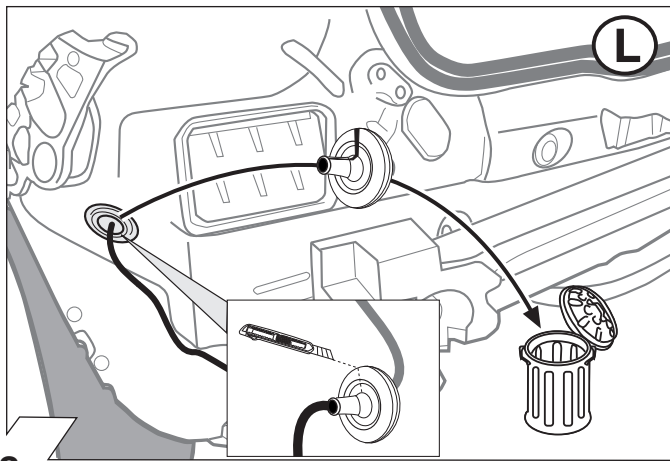

Sandero 12/16 → 12/20

Sandero Stepway 12/16 → 12/20

D

Einbauanleitung
Elektro-Einbausatz für Anhängerkupplung / 13-polig / 12 Volt / ISO 11446

GB

Fitting instructions
Electric wiring kit for towbars / 13-pin / 12 Volt / ISO 11446

F

Instructions de montage
Faisceau pour attelage / 13 broches / 12 Volt / ISO 11446

I

Istruzione di montaggio
Cablaggio elettrico per ganci di traino / 13 poli / 12 Volt / ISO 11446

E

Instrucciones de montaje
Kits eléctricos para enganches de remolques / 13 pins / 12 Volt / ISO 11446

NL

Montagehandleiding
Elektro-inbouwset voor aanhangerkoppeling / 13-polig / 12 Volt / ISO 11446

3

4

5

6

7

	GB	D	E	F	I	P	NL	DK	N	S	FIN	CZ	H	PL
BK	Black	Schwarz	Negro	Noir	Nero	Preto	Zwart	Sort	Svart	Svart	Musta	Černá	Fekete	Czarny
RD	Red	Rot	Rojo	Rouge	Rosso	Vermelho	Rood	Rød	Rød	Röd	Punainen	Červená	Piros	Czerwony
GN	Green	Grün	Verde	Vert	Verde	Verde	Groen	Grøn	Grønt	Grön	Vihreä	Zelená	Zöld	Zielony
OR	Orange	Orange	Naranja	Orange	Arancione	Laranja	Oranje	Orange	Orange	Orange	Oranssi	Oranzová	Narancs	Pomarańczowy
VT	Violet	Violett	Violeta	Violet	Viola	Violeta	Violet	Violet	Fiolett	Violett	Violetti	Fialová	Ibolya	Fioletowy
PK	Pink	Pink	Pink	Rose	Rosa	Cor-de-Rosa	Paars	Pink	Pink	Rosa	Pinkki	Růžová	Rózsaszín	Różowy
BL	Blue	Blau	Azul	Bleu	Blu	Azul	Blauw	Blå	Blått	Blá	Sininen	Modrá	Kék	Niebieski
YL	Yellow	Gelb	Amarillo	Jaune	Giallo	Amarelo	Geel	Gul	Gult	Gul	Keltainen	Zlutá	Sárga	Żółty
WT	White	Weiss	Blanco	Blanc	Bianco	Branco	Wit	Hvid	Hvitt	Vít	Valkoinen	Bílá	Fehér	Biały
BR	Brown	Braun	Marrón	Brun	Marrone	Marron	Bruin	Brun	Brunt	Brun	Ruskea	Hnědá	Barna	Brazowy
GY	Grey	Grau	Gris	Gris	Grigio	Cinzeno	Grijs	Grå	Grått	Grå	Harmaa	Sedá	Szürke	Szary