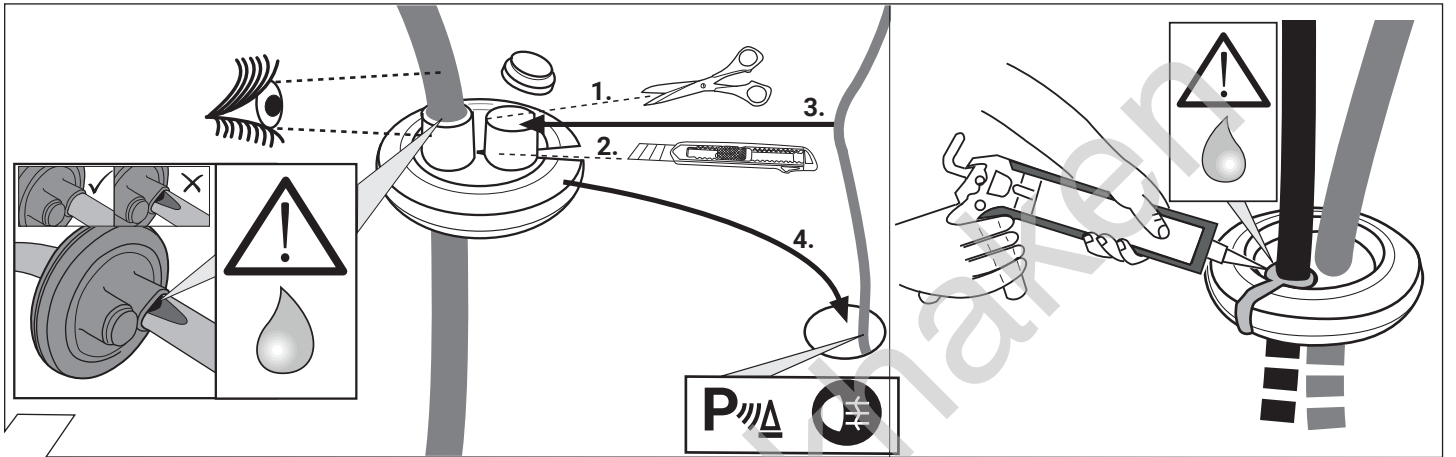

F

Instructions de montage
Faisceau pour attelage / 13 broches / 12 Volt / ISO 11446

I

Istruzione di montaggio
Cablaggio elettrico per ganci di traino / 13 poli / 12 Volt / ISO 11446

E

Instrucciones de montaje
Kits eléctricos para enganches de remolques / 13 pins / 12 Volt / ISO 11446

NL

Montagehandleiding
Elektro-inbouwset voor aanhangerkoppeling / 13-polig / 12 Volt / ISO 11446

3

4

5

6

7

	GB	D	E	F	I	P	NL	DK	N	S	FIN	CZ	H	PL
BK	Black	Schwarz	Negro	Noir	Nero	Preto	Zwart	Sort	Svart	Svart	Musta	Černá	Fekete	Czarny
RD	Red	Rot	Rojo	Rouge	Rosso	Vermelho	Rood	Rød	Rød	Röd	Punainen	Červená	Piros	Czerwony
GN	Green	Grün	Verde	Vert	Verde	Verde	Groen	Grøn	Grønt	Grön	Vihreä	Zelená	Zöld	Zielony
OR	Orange	Orange	Naranja	Orange	Arancione	Laranja	Oranje	Orange	Orange	Orange	Oranssi	Oranzová	Narancs	Pomarańczowy
VT	Violet	Violett	Violeta	Violet	Viola	Violeta	Violet	Violet	Fiolett	Violett	Violetti	Fialová	Ibolya	Fioletowy
PK	Pink	Pink	Pink	Rose	Rosa	Cor-de-Rosa	Paars	Pink	Pink	Rosa	Pinkki	Růžová	Rózsaszín	Różowy
BL	Blue	Blau	Azul	Bleu	Blu	Azul	Blauw	Blå	Blått	Blá	Sininen	Modrá	Kék	Niebieski
YL	Yellow	Gelb	Amarillo	Jaune	Giallo	Amarelo	Geel	Gul	Gult	Gul	Keltainen	Zlutá	Sárga	Żółty
WT	White	Weiss	Blanco	Blanc	Bianco	Branco	Wit	Hvid	Hvitt	Vít	Valkoinen	Bílá	Fehér	Biały
BR	Brown	Braun	Marrón	Brun	Marrone	Marron	Bruin	Brun	Brunt	Brun	Ruskea	Hnědá	Barna	Brazowy
GY	Grey	Grau	Gris	Gris	Grigio	Cinzeno	Grijs	Grå	Grått	Grå	Harmaa	Sedá	Szürke	Szary