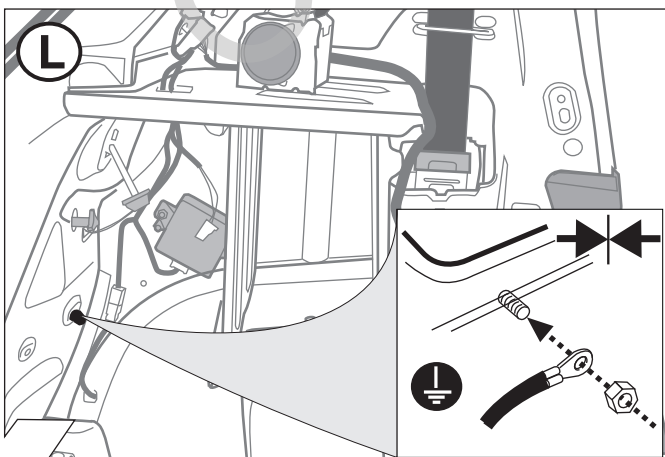

ISO 11446	Belegung der Steckdose / Maximale Ausgangsleistung Socket configuration / Maximum power output Correspondance des contacts de la prise / Puissance de sortie maximale Abbinamento della presa / Uscita di alimentazione massima Indeling van de stekkerdoos / maximaal uitgangsvermogen		
	1/L	BK/WT	21W
	2	WT	42W
	2a	BK	
	3/31	BR	
	4/R	BK/GN	21W
	5/58-R	GY/RD	52W
	6/54	BK/RD	63W
	7/58-L	GY/BK	52W
	8	BL/RD	42W
	9	RD	240W
	10	YL	180W
	11	YL/BR	
	12		
	13	RD/BR	

10

11

9

12

13

14

15