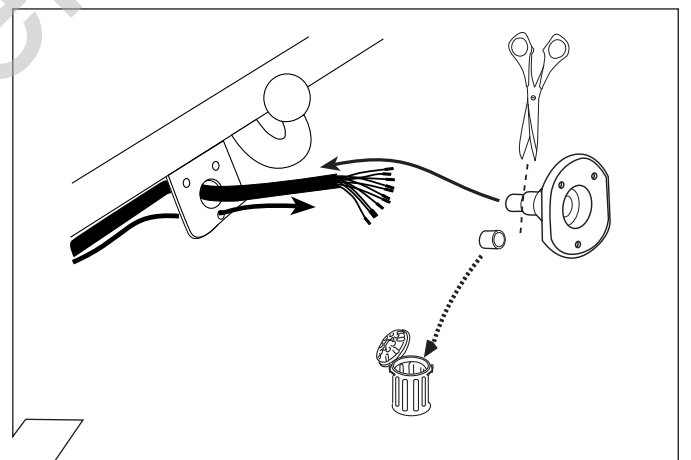

Sandero 12/16 → 12/20

Sandero Stepway 12/16 → 12/20

D

Einbauanleitung
Elektro-Einbausatz für Anhängerkupplung / 13-polig / 12 Volt / ISO 11446

GB

Fitting instructions
Electric wiring kit for towbars / 13-pin / 12 Volt / ISO 11446

F

Instructions de montage
Faisceau pour attelage / 13 broches / 12 Volt / ISO 11446

I

Istruzione di montaggio
Cablaggio elettrico per ganci di traino / 13 poli / 12 Volt / ISO 11446

E

Instrucciones de montaje
Kits eléctricos para enganches de remolques / 13 pins / 12 Volt / ISO 11446

NL

Montagehandleiding
Elektro-inbouwset voor aanhangerkoppeling / 13-polig / 12 Volt / ISO 11446

3

4

5

6

7

	GB	D	E	F	I	P	NL	DK	N	S	FIN	CZ	H	PL
BK	Black	Schwarz	Negro	Noir	Nero	Preto	Zwart	Sort	Svart	Svart	Musta	Černá	Fekete	Czarny
RD	Red	Rot	Rojo	Rouge	Rosso	Vermelho	Rood	Rød	Rød	Röd	Punainen	Červená	Piros	Czerwony
GN	Green	Grün	Verde	Vert	Verde	Verde	Groen	Grøn	Grønt	Grön	Vihreä	Zelená	Zöld	Zielony
OR	Orange	Orange	Naranja	Orange	Arancione	Laranja	Oranje	Orange	Orange	Orange	Oranssi	Oranzová	Narancs	Pomarańczowy
VT	Violet	Violett	Violeta	Violet	Viola	Violeta	Violet	Violet	Fiolett	Violett	Violetti	Fialová	Ibolya	Fioletowy
PK	Pink	Pink	Pink	Rose	Rosa	Cor-de-Rosa	Paars	Pink	Pink	Rosa	Pinkki	Růžová	Rózsaszín	Różowy
BL	Blue	Blau	Azul	Bleu	Blu	Azul	Blauw	Blå	Blått	Blá	Sininen	Modrá	Kék	Niebieski
YL	Yellow	Gelb	Amarillo	Jaune	Giallo	Amarelo	Geel	Gul	Gult	Gul	Keltainen	Zlutá	Sárga	Żółty
WT	White	Weiss	Blanco	Blanc	Bianco	Branco	Wit	Hvid	Hvitt	Vít	Valkoinen	Bílá	Fehér	Biały
BR	Brown	Braun	Marrón	Brun	Marrone	Marron	Bruin	Brun	Brunt	Brun	Ruskea	Hnědá	Barna	Brazowy
GY	Grey	Grau	Gris	Gris	Grigio	Cinzeno	Grijs	Grå	Grått	Grå	Harmaa	Sedá	Szürke	Szary