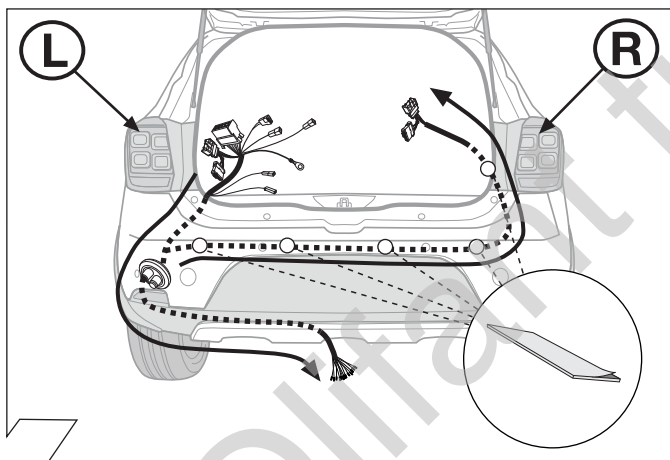

Sandero 12/16 → 12/20

Sandero Stepway 12/16 → 12/20

D

Einbauanleitung
Elektro-Einbausatz für Anhängerkupplung / 13-polig / 12 Volt / ISO 11446

GB

Fitting instructions
Electric wiring kit for towbars / 13-pin / 12 Volt / ISO 11446

F

Instructions de montage
Faisceau pour attelage / 13 broches / 12 Volt / ISO 11446

I

Istruzione di montaggio
Cablaggio elettrico per ganci di traino / 13 poli / 12 Volt / ISO 11446

E

Instrucciones de montaje
Kits eléctricos para enganches de remolques / 13 pins / 12 Volt / ISO 11446

NL

Montagehandleiding
Elektro-inbouwset voor aanhangerkoppeling / 13-polig / 12 Volt / ISO 11446

3

4

5

6

7

	GB	D	E	F	I	P	NL	DK	N	S	FIN	CZ	H	PL
BK	Black	Schwarz	Negro	Noir	Nero	Preto	Zwart	Sort	Svart	Svart	Musta	Černá	Fekete	Czarny
RD	Red	Rot	Rojo	Rouge	Rosso	Vermelho	Rood	Rød	Rød	Röd	Punainen	Červená	Piros	Czerwony
GN	Green	Grün	Verde	Vert	Verde	Verde	Groen	Grøn	Grønt	Grön	Vihreä	Zelená	Zöld	Zielony
OR	Orange	Orange	Naranja	Orange	Arancione	Laranja	Oranje	Orange	Orange	Orange	Oranssi	Oranzová	Narancs	Pomarańczowy
VT	Violet	Violett	Violeta	Violet	Viola	Violeta	Violet	Violet	Fiolett	Violett	Violetti	Fialová	Ibolya	Fioletowy
PK	Pink	Pink	Pink	Rose	Rosa	Cor-de-Rosa	Paars	Pink	Pink	Rosa	Pinkki	Růžová	Rózsaszín	Różowy
BL	Blue	Blau	Azul	Bleu	Blu	Azul	Blauw	Blå	Blått	Blá	Sininen	Modrá	Kék	Niebieski
YL	Yellow	Gelb	Amarillo	Jaune	Giallo	Amarelo	Geel	Gul	Gult	Gul	Keltainen	Zlutá	Sárga	Żółty
WT	White	Weiss	Blanco	Blanc	Bianco	Branco	Wit	Hvid	Hvitt	Vít	Valkoinen	Bílá	Fehér	Biały
BR	Brown	Braun	Marrón	Brun	Marrone	Marron	Bruin	Brun	Brunt	Brun	Ruskea	Hnědá	Barna	Brazowy
GY	Grey	Grau	Gris	Gris	Grigio	Cinzeno	Grijs	Grå	Grått	Grå	Harmaa	Sedá	Szürke	Szary