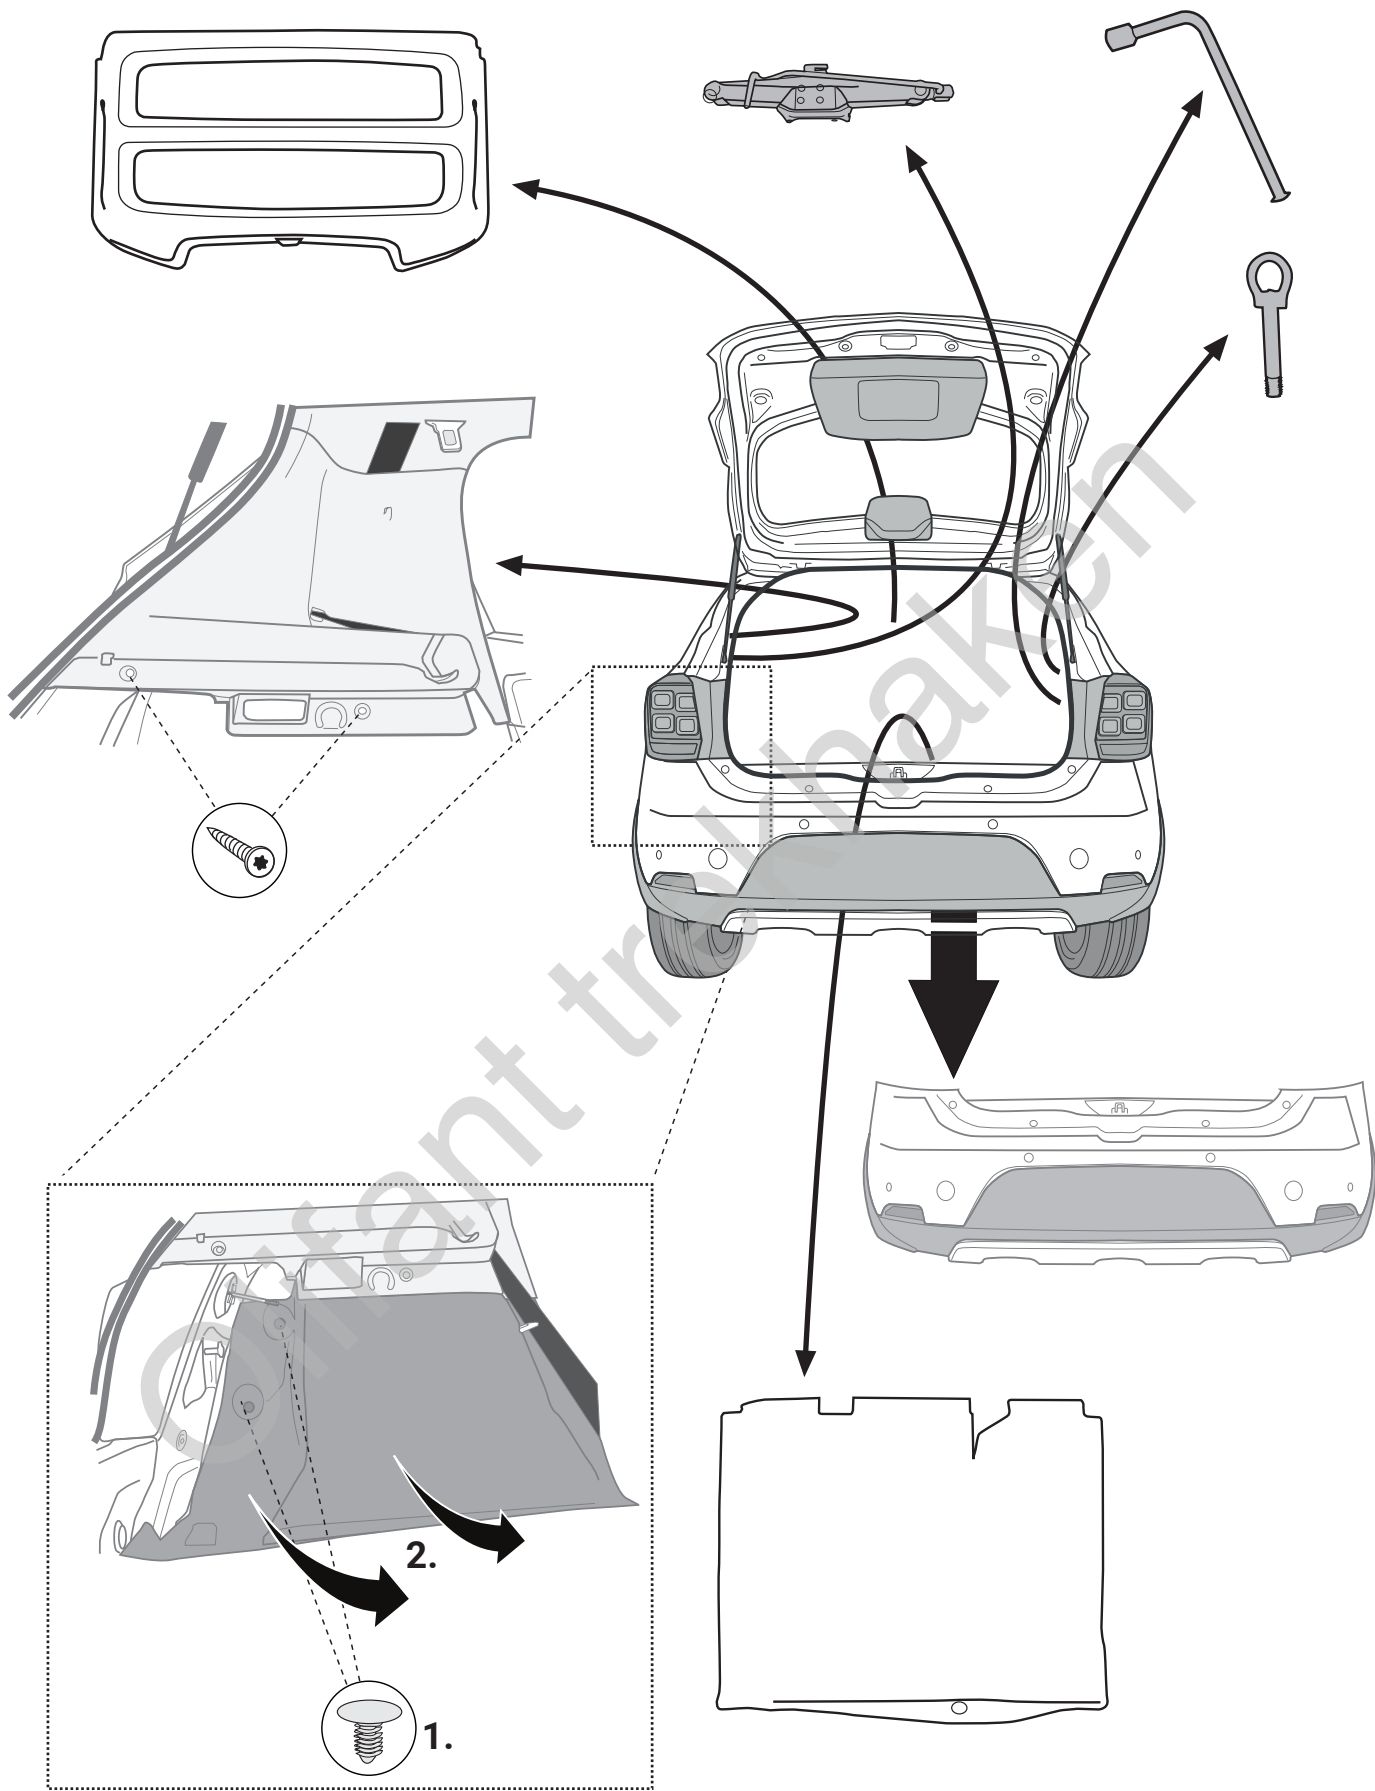

Sandero 12/16 → 12/20

Sandero Stepway 12/16 → 12/20

D

Einbauanleitung
Elektro-Einbausatz für Anhängerkupplung / 13-polig / 12 Volt / ISO 11446

GB

Fitting instructions
Electric wiring kit for towbars / 13-pin / 12 Volt / ISO 11446

F

Instructions de montage
Faisceau pour attelage / 13 broches / 12 Volt / ISO 11446

I

Istruzione di montaggio
Cablaggio elettrico per ganci di traino / 13 poli / 12 Volt / ISO 11446

E

Instrucciones de montaje
Kits eléctricos para enganches de remolques / 13 pins / 12 Volt / ISO 11446

NL

Montagehandleiding
Elektro-inbouwset voor aanhangerkoppeling / 13-polig / 12 Volt / ISO 11446

3

4

5

6

7

	GB	D	E	F	I	P	NL	DK	N	S	FIN	CZ	H	PL
BK	Black	Schwarz	Negro	Noir	Nero	Preto	Zwart	Sort	Svart	Svart	Musta	Černá	Fekete	Czarny
RD	Red	Rot	Rojo	Rouge	Rosso	Vermelho	Rood	Rød	Rød	Röd	Punainen	Červená	Piros	Czerwony
GN	Green	Grün	Verde	Vert	Verde	Verde	Groen	Grøn	Grønt	Grön	Vihreä	Zelená	Zöld	Zielony
OR	Orange	Orange	Naranja	Orange	Arancione	Laranja	Oranje	Orange	Orange	Orange	Oranssi	Oranzová	Narancs	Pomarańczowy
VT	Violet	Violett	Violeta	Violet	Viola	Violeta	Violet	Violet	Fiolett	Violett	Violetti	Fialová	Ibolya	Fioletowy
PK	Pink	Pink	Pink	Rose	Rosa	Cor-de-Rosa	Paars	Pink	Pink	Rosa	Pinkki	Růžová	Rózsaszín	Różowy
BL	Blue	Blau	Azul	Bleu	Blu	Azul	Blauw	Blå	Blått	Blá	Sininen	Modrá	Kék	Niebieski
YL	Yellow	Gelb	Amarillo	Jaune	Giallo	Amarelo	Geel	Gul	Gult	Gul	Keltainen	Zlutá	Sárga	Żółty
WT	White	Weiss	Blanco	Blanc	Bianco	Branco	Wit	Hvid	Hvitt	Vít	Valkoinen	Bílá	Fehér	Biały
BR	Brown	Braun	Marrón	Brun	Marrone	Marron	Bruin	Brun	Brunt	Brun	Ruskea	Hnědá	Barna	Brazowy
GY	Grey	Grau	Gris	Gris	Grigio	Cinzeno	Grijs	Grå	Grått	Grå	Harmaa	Sedá	Szürke	Szary