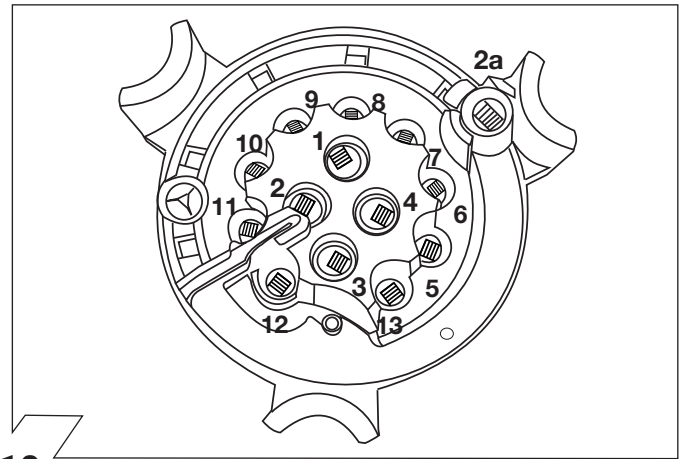

ISO 11446	Belegung der Steckdose / Maximale Ausgangsleistung Socket configuration / Maximum power output Correspondance des contacts de la prise / Puissance de sortie maximale Abbinamento della presa / Uscita di alimentazione massima Indeling van de stekkerdoos / maximaal uitgangsvermogen		
	1/L	BK/WT	21W
	2	WT	42W
	2a	BK	
	3/31	BR	
	4/R	BK/GN	21W
	5/58-R	GY/RD	52W
	6/54	BK/RD	63W
	7/58-L	GY/BK	52W
	8	BL/RD	42W
	9	RD	240W
	10	YL	180W
	11	YL/BR	
	12		
	13	RD/BR	

10