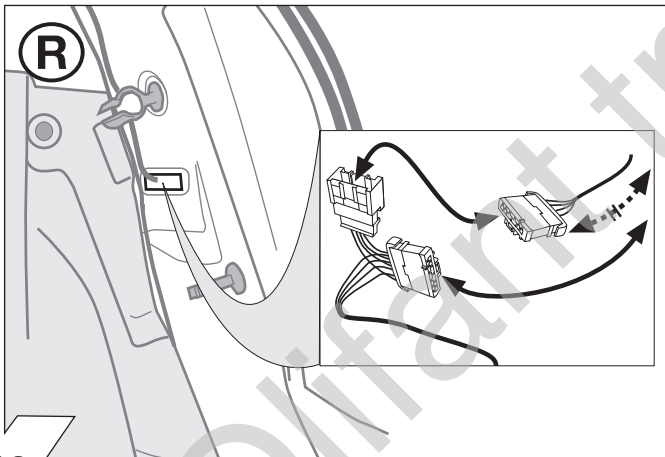

ISO 11446	Belegung der Steckdose / Maximale Ausgangsleistung Socket configuration / Maximum power output Correspondance des contacts de la prise / Puissance de sortie maximale Abbinamento della presa / Uscita di alimentazione massima Indeling van de stekkerdoos / maximaal uitgangsvermogen		
	1/L	BK/WT	21W
	2	WT	42W
	2a	BK	
	3/31	BR	
	4/R	BK/GN	21W
	5/58-R	GY/RD	52W
	6/54	BK/RD	63W
	7/58-L	GY/BK	52W
	8	BL/RD	42W
	9	RD	240W
	10	YL	180W
	11	YL/BR	
	12		
	13	RD/BR	

10

11

9

12

13

14

15