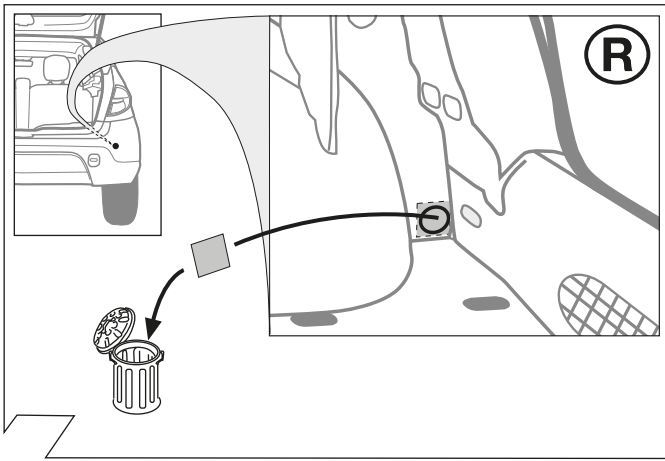

3

5

6

8

4

ISO 11446	Belegung der Steckdose / Maximale Ausgangsleistung Socket configuration / Maximum power output Correspondance des contacts de la prise / Puissance de sortie maximale Abbinamento della presa / Uscita di alimentazione massima Indeling van de stekkerdoos / maximaal uitgangsvermogen		
	1/L	BK/WT	21W
	2	WT	42W
	2a	BK	
	3/31	BR	
	4/R	BK/GN	21W
	5/58-R	GY/RD	52W
	6/54	BK/RD	63W
	7/58-L	GY/BK	52W
	8	BL/RD	42W
	9	RD	240W
	10	YL	180W
	11	YL/BR	
	12		
	13	RD/BR	

7

9