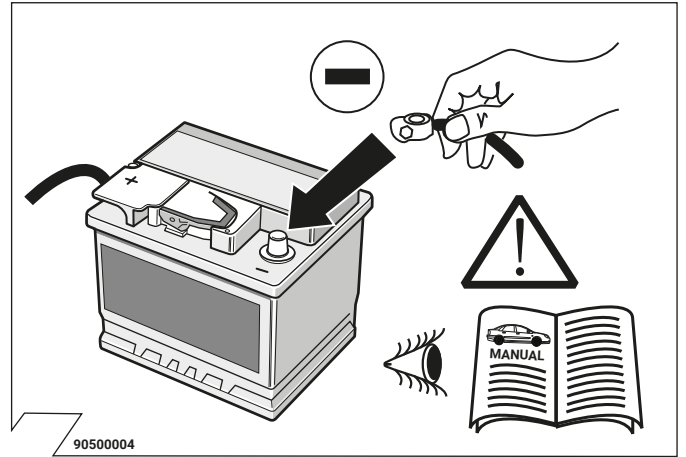

90500004

17