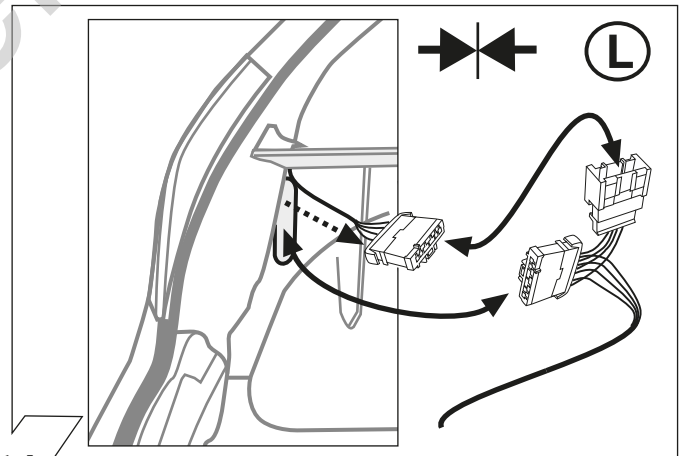

(GB)	(D)	(E)	(F)	(I)	(P)	(NL)	(DK)	(N)	(S)	(FIN)	(CZ)	(H)	(PL)
BK	Black	Schwarz	Negro	Noir	Nero	Preto	Zwart	Sort	Svart	Svart	Musta	Černá	Fekete	Czarny
RD	Red	Rot	Rojo	Rouge	Rosso	Vermelho	Rood	Rřd	Rřd	Rřd	Punainen	Červená	Piros	Czerwony
GN	Green	Grün	Verde	Vert	Verde	Verde	Groen	Grřn	Grřnt	Grřn	Vihreä	Zelená	Zöld	Zielony
OR	Orange	Orange	Naranja	Orange	Arancione	Laranja	Oranje	Orange	Orange	Orange	Oranssi	Oranzová	Narancs	Pomarańczowy
VT	Violet	Violett	Violeta	Violet	Viola	Violeta	Violet	Violet	Fiolett	Violett	Violetti	Fialová	Ibolya	Fioletowy
PK	Pink	Pink	Pink	Rose	Rosa	Cor-de-Rosa	Paars	Pink	Pink	Rosa	Pinkki	Růžová	Rózsaszřn	Růzowy
BL	Blue	Blau	Azul	Bleu	Blu	Azul	Blauw	Břl	Břltt	Břl	Sininen	Modrá	Kék	Niebieski
YL	Yellow	Gelb	Amarillo	Jaune	Giallo	Amarelo	Geel	Gul	Gult	Gul	Keltainen	Zlutá	Sárga	Żółty
WT	White	Weiss	Blanco	Blanc	Bianco	Branco	Wit	Hvid	Hvitt	Vit	Valkoinen	Břlá	Fehér	Biały
BR	Brown	Braun	Marrón	Brun	Marrone	Marrom	Bruin	Brun	Brunt	Brun	Ruskea	Hnědá	Barna	Brazowy
GY	Grey	Grau	Gris	Gris	Grigio	Cinzeno	Grijs	Grř	Grřtt	Grř	Harmaa	Sedá	Szřrke	Szary

90500580

10

11

12

13

14

15