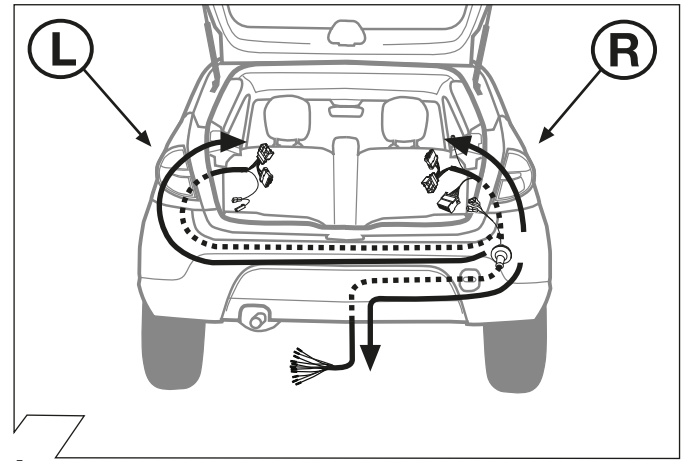

F

Aperçu des produits
Faisceau pour attelage / 13 broches / 12 Volt / ISO 11446

I

Cerrellata dei prodotti
Cablaggio elettrico per ganci di traino / 13 poli / 12 Volt / ISO 11446

E

Descripción del producto
Kits eléctricos para enganches de remolques / 13 pins / 12 Volt / ISO 11446

NL

Productoverzicht
Elektro-inbouwset voor aanhangerkoppeling / 13-polig / 12 Volt / ISO 11446

a**b****c****d**

3

5

6

8

4