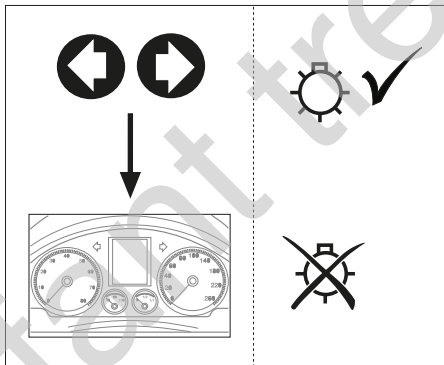

F

Aperçu des produits
Faisceau pour attelage / 13 broches / 12 Volt / ISO 11446

I

Cerrellata dei prodotti
Cablaggio elettrico per ganci di traino / 13 poli / 12 Volt / ISO 11446

E

Descripción del producto
Kits eléctricos para enganches de remolques / 13 pins / 12 Volt / ISO 11446

16

90500004

17

90500507

18

90500748

19

Optional: Adapter socket