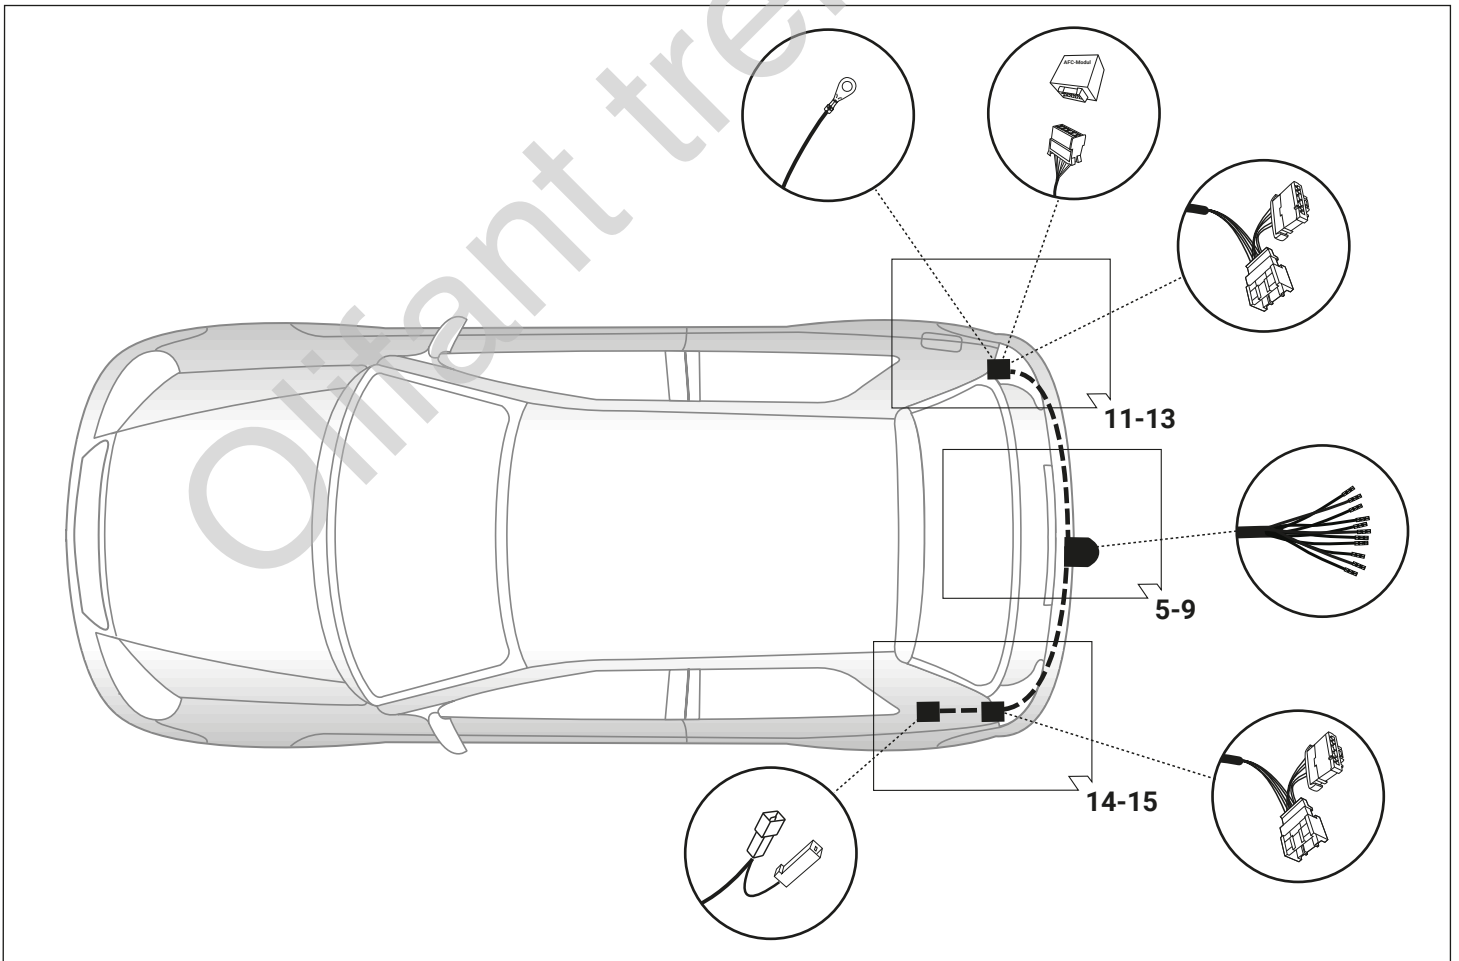

Sandero 06/08 → 12/12

Sandero Stepway 10/09 → 12/12

D

Produktübersicht
Elektro-Einbausatz für Anhängerkupplung / 13-polig / 12 Volt / ISO 11446

GB

Product overview
Electric wiring kit for towbars / 13-pin / 12 Volt / ISO 11446

F

Aperçu des produits
Faisceau pour attelage / 13 broches / 12 Volt / ISO 11446

I

Cerrellata dei prodotti
Cablaggio elettrico per ganci di traino / 13 poli / 12 Volt / ISO 11446

E

Descripción del producto
Kits eléctricos para enganches de remolques / 13 pins / 12 Volt / ISO 11446

NL

Productoverzicht
Elektro-inbouwset voor aanhangerkoppeling / 13-polig / 12 Volt / ISO 11446

a**b****c****d**

3

5

6

8

4