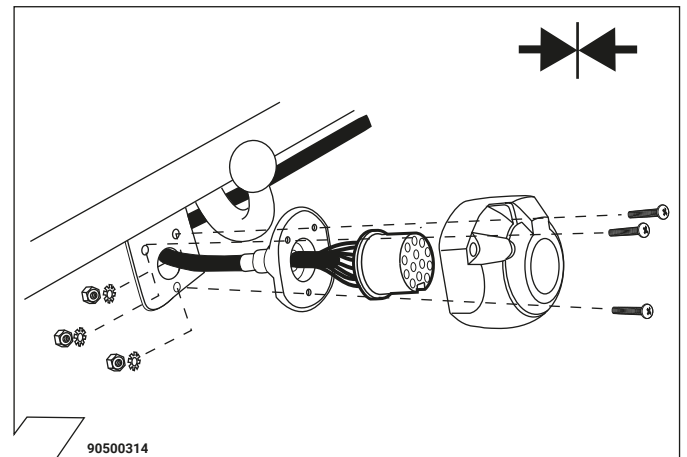

3

5

6

8

4

ISO 11446	Belegung der Steckdose / Maximale Ausgangsleistung Socket configuration / Maximum power output Correspondance des contacts de la prise / Puissance de sortie maximale Abbinamento della presa / Uscita di alimentazione massima Indeling van de stekkerdoos / maximaal uitgangsvermogen		
	1/L	BK/WT	21W
	2	WT	42W
	2a	BK	
	3/31	BR	
	4/R	BK/GN	21W
	5/58-R	GY/RD	52W
	6/54	BK/RD	63W
	7/58-L	GY/BK	52W
	8	BL/RD	42W
	9	RD	240W
	10	YL	180W
	11	YL/BR	
	12		
	13	RD/BR	

7

9