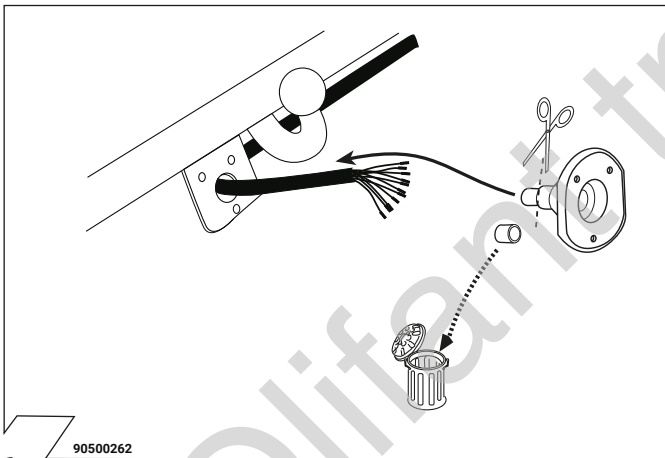

Sandero 06/08 → 12/12

Sandero Stepway 10/09 → 12/12

D

Produktübersicht
Elektro-Einbausatz für Anhängerkupplung / 13-polig / 12 Volt / ISO 11446

GB

Product overview
Electric wiring kit for towbars / 13-pin / 12 Volt / ISO 11446

F

Aperçu des produits
Faisceau pour attelage / 13 broches / 12 Volt / ISO 11446

I

Cerrellata dei prodotti
Cablaggio elettrico per ganci di traino / 13 poli / 12 Volt / ISO 11446

E

Descripción del producto
Kits eléctricos para enganches de remolques / 13 pins / 12 Volt / ISO 11446

NL

Productoverzicht
Elektro-inbouwset voor aanhangerkoppeling / 13-polig / 12 Volt / ISO 11446

a**b****c****d**

3

5

6

8

4