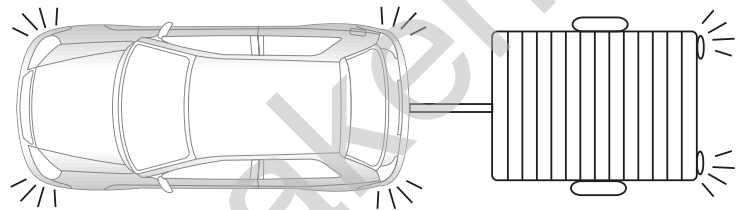

OPTIONAL

16

90500004

17

90500507

18

90500748

19

Optional: Adapter socket

90500368

20

21