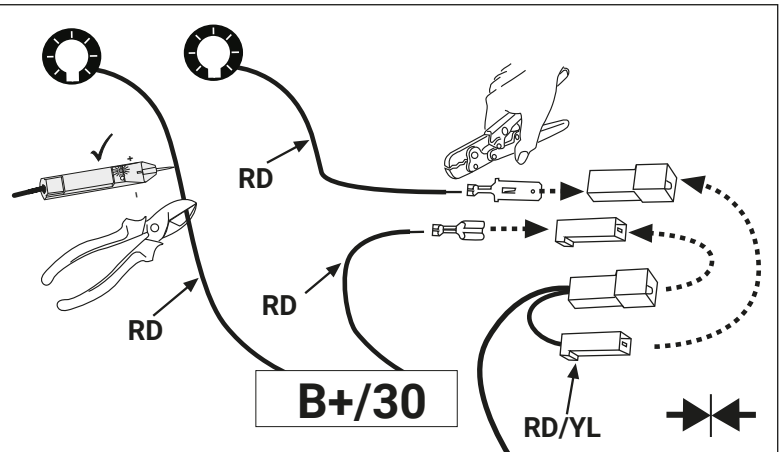

F

Aperçu des produits
Faisceau pour attelage / 13 broches / 12 Volt / ISO 11446

I

Cerrellata dei prodotti
Cablaggio elettrico per ganci di traino / 13 poli / 12 Volt / ISO 11446

E

Descripción del producto
Kits eléctricos para enganches de remolques / 13 pins / 12 Volt / ISO 11446

90500580

10

11

12

13

14

15

OPTIONAL