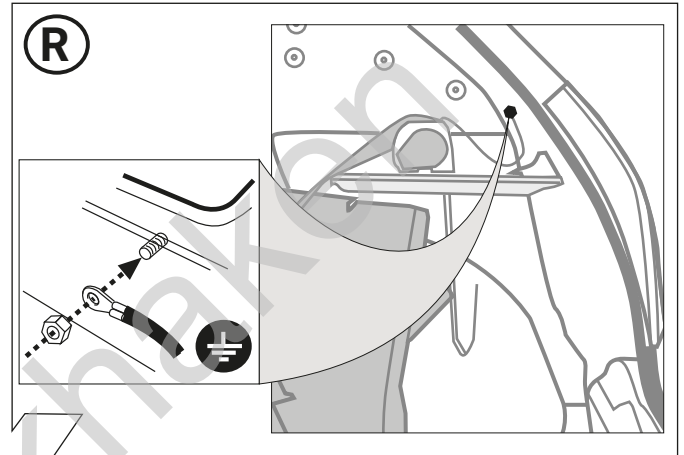

(GB)	(D)	(E)	(F)	(I)	(P)	(NL)	(DK)	(N)	(S)	(FIN)	(CZ)	(H)	(PL)
BK	Black	Schwarz	Negro	Noir	Nero	Preto	Zwart	Sort	Svart	Svart	Musta	Černá	Fekete	Czarny
RD	Red	Rot	Rojo	Rouge	Rosso	Vermelho	Rood	Rřd	Rřd	Rřd	Punainen	Červená	Piros	Czerwony
GN	Green	Grün	Verde	Vert	Verde	Verde	Groen	Grřn	Grřnt	Grřn	Vihreä	Zelená	Zöld	Zielony
OR	Orange	Orange	Naranja	Orange	Arancione	Laranja	Oranje	Orange	Orange	Orange	Oranssi	Oranzová	Narancs	Pomarańczowy
VT	Violet	Violett	Violeta	Violet	Viola	Violeta	Violet	Violet	Fiolett	Violett	Violetti	Fialová	Ibolya	Fioletowy
PK	Pink	Pink	Pink	Rose	Rosa	Cor-de-Rosa	Paars	Pink	Pink	Rosa	Pinkki	Růžová	Rózsaszřn	Růzowy
BL	Blue	Blau	Azul	Bleu	Blu	Azul	Blauw	Břl	Břltt	Břl	Sininen	Modrá	Kék	Niebieski
YL	Yellow	Gelb	Amarillo	Jaune	Giallo	Amarelo	Geel	Gul	Gult	Gul	Keltainen	Zlutá	Sárga	Żółty
WT	White	Weiss	Blanco	Blanc	Bianco	Branco	Wit	Hvid	Hvitt	Vit	Valkoinen	Břlá	Fehér	Biały
BR	Brown	Braun	Marrón	Brun	Marrone	Marrom	Bruin	Brun	Brunt	Brun	Ruskea	Hnědá	Barna	Brazowy
GY	Grey	Grau	Gris	Gris	Grigio	Cinzeno	Grijs	Grř	Grřtt	Grř	Harmaa	Sedá	Szřrke	Szary

90500580

10

11

12

13

14

15