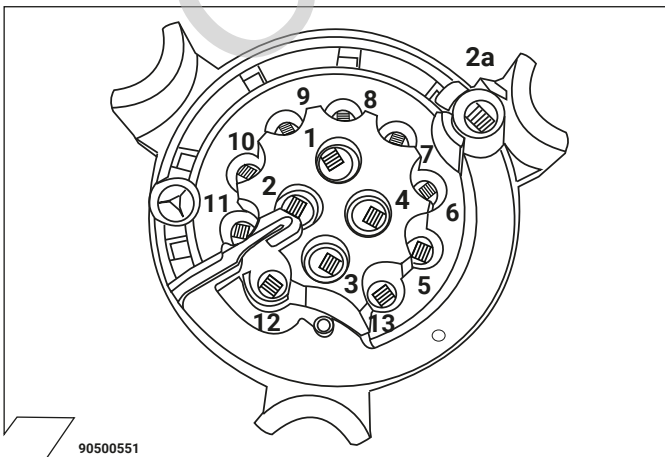

Sandero 06/08 → 12/12

Sandero Stepway 10/09 → 12/12

D

Produktübersicht
Elektro-Einbausatz für Anhängerkupplung / 13-polig / 12 Volt / ISO 11446

GB

Product overview
Electric wiring kit for towbars / 13-pin / 12 Volt / ISO 11446

F

Aperçu des produits
Faisceau pour attelage / 13 broches / 12 Volt / ISO 11446

I

Cerrellata dei prodotti
Cablaggio elettrico per ganci di traino / 13 poli / 12 Volt / ISO 11446

E

Descripción del producto
Kits eléctricos para enganches de remolques / 13 pins / 12 Volt / ISO 11446

NL

Productoverzicht
Elektro-inbouwset voor aanhangerkoppeling / 13-polig / 12 Volt / ISO 11446

a**b****c****d**

3

5

6

8

4

ISO 11446	Belegung der Steckdose / Maximale Ausgangsleistung Socket configuration / Maximum power output Correspondance des contacts de la prise / Puissance de sortie maximale Abbinamento della presa / Uscita di alimentazione massima Indeling van de stekkerdoos / maximaal uitgangsvermogen		
	1/L	BK/WT	21W
	2	WT	42W
	2a	BK	
	3/31	BR	
	4/R	BK/GN	21W
	5/58-R	GY/RD	52W
	6/54	BK/RD	63W
	7/58-L	GY/BK	52W
	8	BL/RD	42W
	9	RD	240W
	10	YL	180W
	11	YL/BR	
	12		
	13	RD/BR	