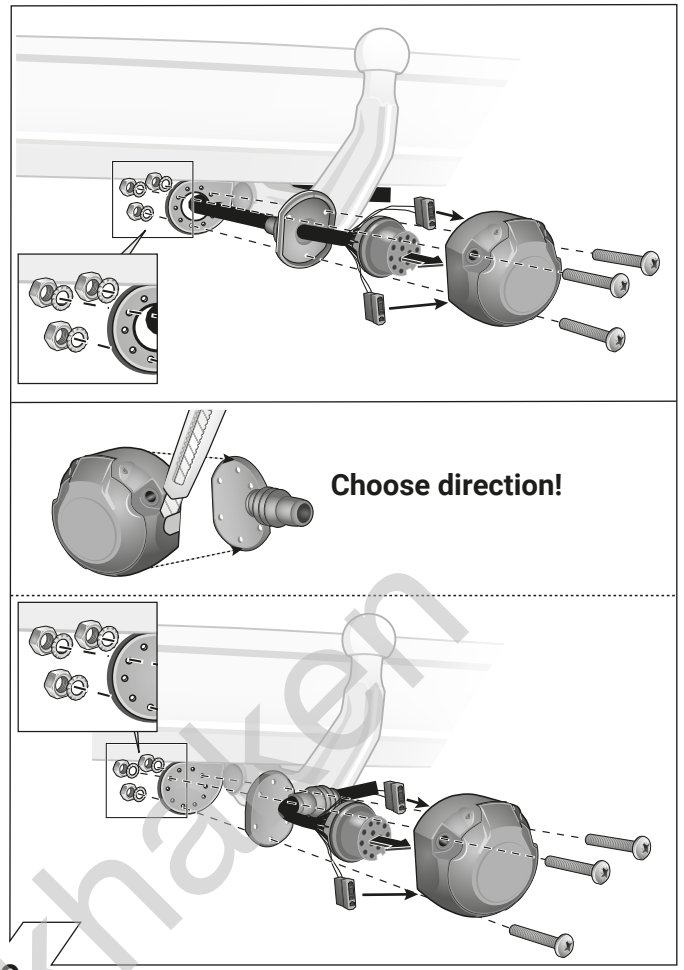

ISO 11446			
Belegung der Steckdose / Maximale Ausgangsleistung Socket configuration / Maximum power output Correspondance des contacts de la prise / Puissance de sortie maximale Abbinamento della presa / Uscita di alimentazione massima Indeling van de stekkerdoos / maximaal uitgangsvermogen			
	1/L	BK/WT	21W
	2	WT	42W
	3/31	BR	
	4/R	BK/GN	21W
	5/58-R	GY/RD	52W
	6/54	BK/RD	63W
	7/58-L	GY/BK	52W
	8	BL/RD	42W
	9	RD	240W
	10	YL	180W
	11	YL/BR	
	12		
	13	RD/BR	

8

9