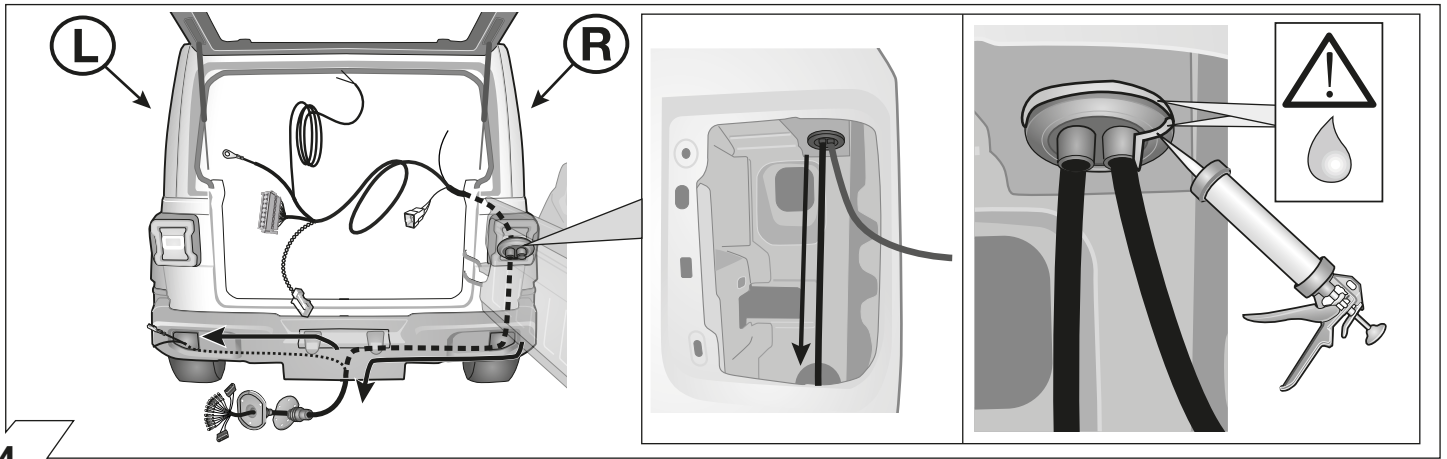

4

5

6

	(GB)	(D)	(E)	(F)	(I)	(P)	(NL)	(DK)	(N)	(S)	(FIN)	(CZ)	(H)	(PL)
BK	Black	Schwarz	Negro	Noir	Nero	Preto	Zwart	Sort	Svart	Svart	Musta	Černá	Fekete	Czarny
RD	Red	Rot	Rojo	Rouge	Rosso	Vermelho	Rood	Rød	Rød	Röd	Punainen	Červená	Piros	Czerwony
GN	Green	Grün	Verde	Vert	Verde	Verde	Groen	Grøn	Grønt	Grön	Vihreä	Zelená	Zöld	Zielony
OR	Orange	Orange	Naranja	Orange	Arancione	Laranja	Oranje	Orange	Orange	Orange	Oranssi	Oranzová	Narancs	Pomarańczowy
VT	Violet	Violett	Violeta	Violet	Viola	Violeta	Violet	Violet	Fiolett	Violett	Violetti	Fialová	Ibolya	Fioletowy
PK	Pink	Pink	Pink	Rose	Rosa	Cor-de-Rosa	Paars	Pink	Pink	Rosa	Pinkki	Růžová	Rózsaszín	Różowy
BL	Blue	Blau	Azul	Bleu	Blu	Azul	Blauw	Blå	Blått	Blå	Sininen	Modrá	Kék	Niebieski
YL	Yellow	Gelb	Amarillo	Jaune	Giallo	Amarelo	Geel	Gul	Gult	Gul	Keltainen	Zlutá	Sárga	Żółty
WT	White	Weiss	Blanco	Blanc	Bianco	Branco	Wit	Hvid	Hvitt	Vit	Valkoinen	Bílá	Fehér	Biały
BR	Brown	Braun	Marrón	Brun	Marrone	Marrom	Bruin	Brun	Brunt	Brun	Ruskea	Hnědá	Barna	Brazowy
GY	Grey	Grau	Gris	Gris	Grigio	Cinzeno	Grijs	Grå	Grått	Grå	Harmaa	Sedá	Szürke	Szary

7