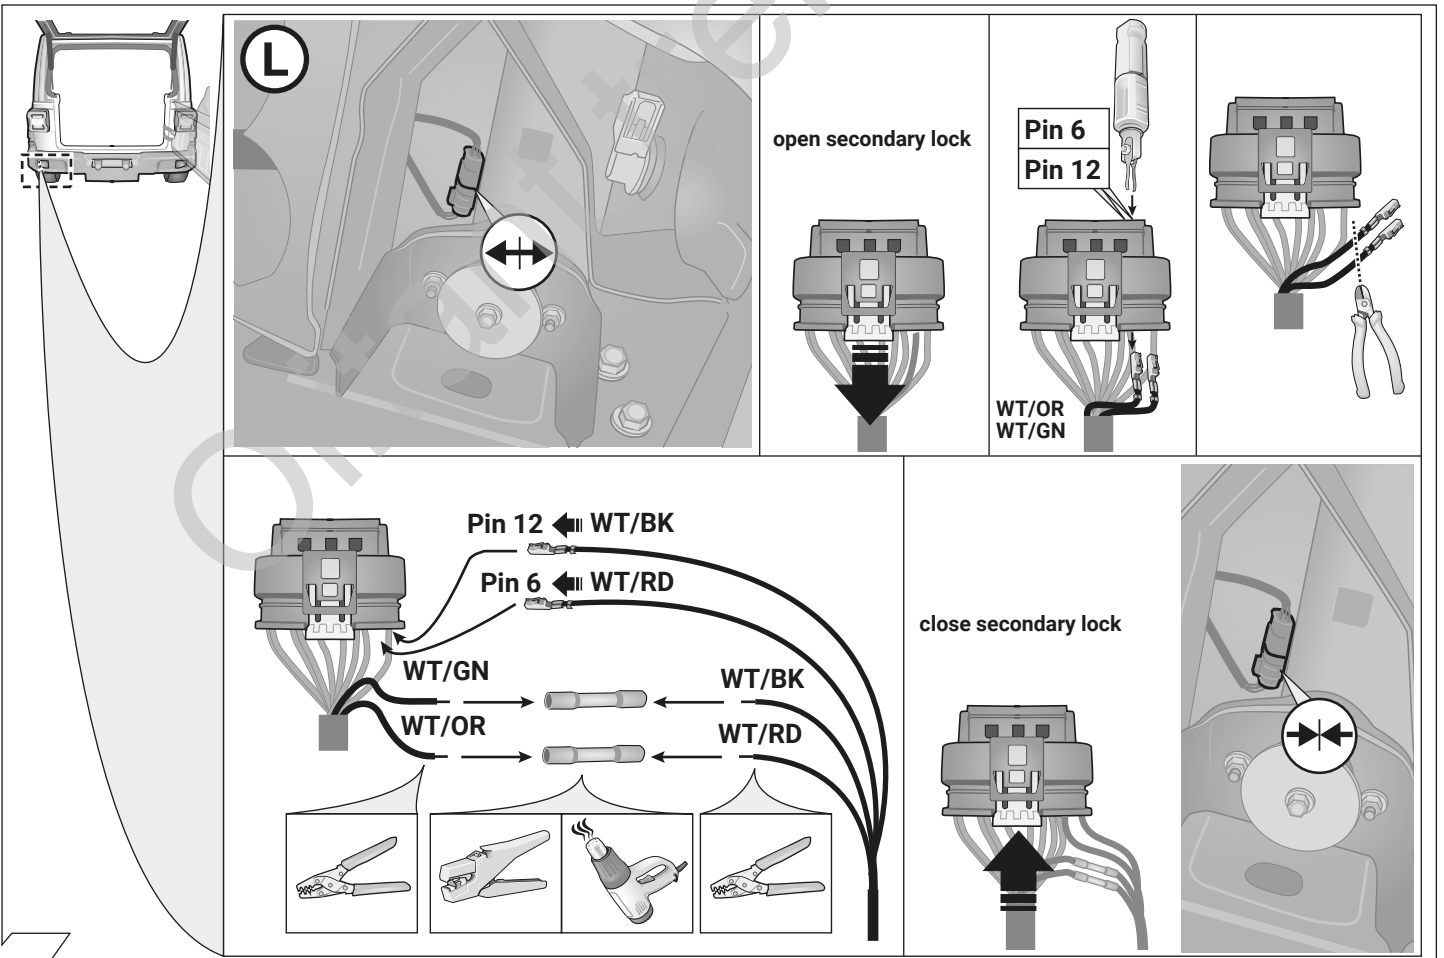

ISO 11446			
Belegung der Steckdose / Maximale Ausgangsleistung Socket configuration / Maximum power output Correspondance des contacts de la prise / Puissance de sortie maximale Abbinamento della presa / Uscita di alimentazione massima Indeling van de stekkerdoos / maximaal uitgangsvermogen			
	1/L	BK/WT	21W
	2	WT	42W
	3/31	BR	
	4/R	BK/GN	21W
	5/58-R	GY/RD	52W
	6/54	BK/RD	63W
	7/58-L	GY/BK	52W
	8	BL/RD	42W
	9	RD	240W
	10	YL	180W
	11	YL/BR	
	12		
	13	RD/BR	

8

9

10