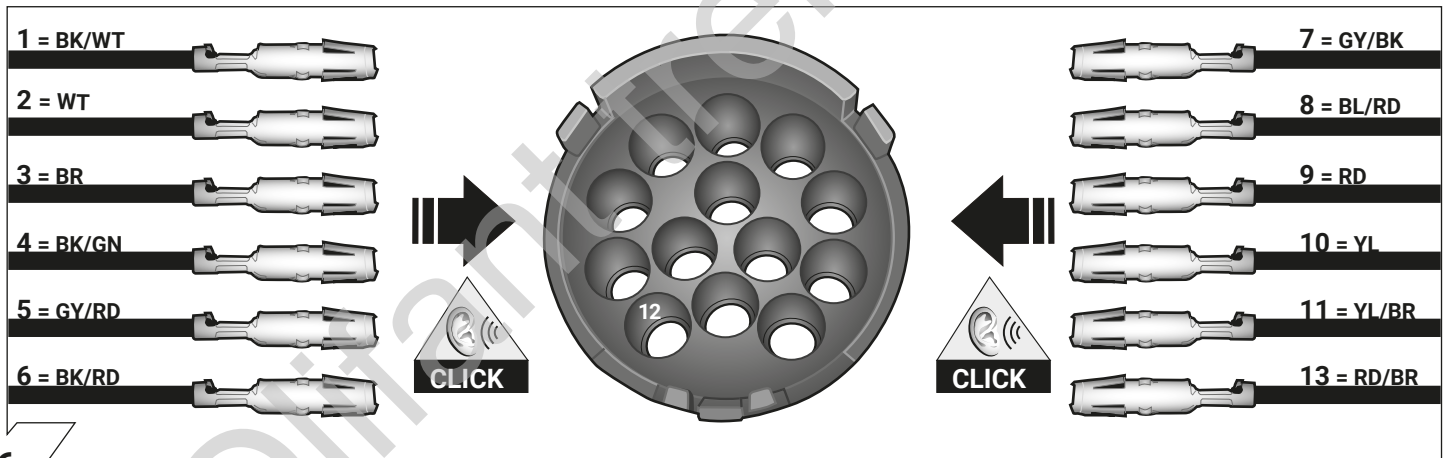

F

Aperçu des produits
Faisceau pour attelage / 13 broches / 12 Volt / ISO 11446

I

Cerrellata dei prodotti
Cablaggio elettrico per ganci di traino / 13 poli / 12 Volt / ISO 11446

E

Descripción del producto
Kits eléctricos para enganches de remolques / 13 pins / 12 Volt / ISO 11446

NL

Productoverzicht
Elektro-inbouwset voor aanhangerkoppeling / 13-polig / 12 Volt / ISO 11446

4

5

6

	(GB)	(D)	(E)	(F)	(I)	(P)	(NL)	(DK)	(N)	(S)	(FIN)	(CZ)	(H)	(PL)
BK	Black	Schwarz	Negro	Noir	Nero	Preto	Zwart	Sort	Svart	Svart	Musta	Černá	Fekete	Czarny
RD	Red	Rot	Rojo	Rouge	Rosso	Vermelho	Rood	Rød	Rød	Röd	Punainen	Červená	Piros	Czerwony
GN	Green	Grün	Verde	Vert	Verde	Verde	Groen	Grøn	Grønt	Grön	Vihreä	Zelená	Zöld	Zielony
OR	Orange	Orange	Naranja	Orange	Arancione	Laranja	Oranje	Orange	Orange	Orange	Oranssi	Oranzová	Narancs	Pomarańczowy
VT	Violet	Violett	Violeta	Violet	Viola	Violeta	Violet	Violet	Fiolett	Violett	Violetti	Fialová	Ibolya	Fioletowy
PK	Pink	Pink	Pink	Rose	Rosa	Cor-de-Rosa	Paars	Pink	Pink	Rosa	Pinkki	Růžová	Rózsaszín	Różowy
BL	Blue	Blau	Azul	Bleu	Blu	Azul	Blauw	Blå	Blått	Blå	Sininen	Modrá	Kék	Niebieski
YL	Yellow	Gelb	Amarillo	Jaune	Giallo	Amarelo	Geel	Gul	Gult	Gul	Keltainen	Zlutá	Sárga	Żółty
WT	White	Weiss	Blanco	Blanc	Bianco	Branco	Wit	Hvid	Hvitt	Vit	Valkoinen	Bílá	Fehér	Biały
BR	Brown	Braun	Marrón	Brun	Marrone	Marrom	Bruin	Brun	Brunt	Brun	Ruskea	Hnědá	Barna	Brazowy
GY	Grey	Grau	Gris	Gris	Grigio	Cinzeno	Grijs	Grå	Grått	Grå	Harmaa	Sedá	Szürke	Szary

7

ISO 11446			
Belegung der Steckdose / Maximale Ausgangsleistung Socket configuration / Maximum power output Correspondance des contacts de la prise / Puissance de sortie maximale Abbinamento della presa / Uscita di alimentazione massima Indeling van de stekkerdoos / maximaal uitgangsvermogen			
	1/L	BK/WT	21W
	2	WT	42W
	3/31	BR	
	4/R	BK/GN	21W
	5/58-R	GY/RD	52W
	6/54	BK/RD	63W
	7/58-L	GY/BK	52W
	8	BL/RD	42W
	9	RD	240W
	10	YL	180W
	11	YL/BR	
	12		
	13	RD/BR	