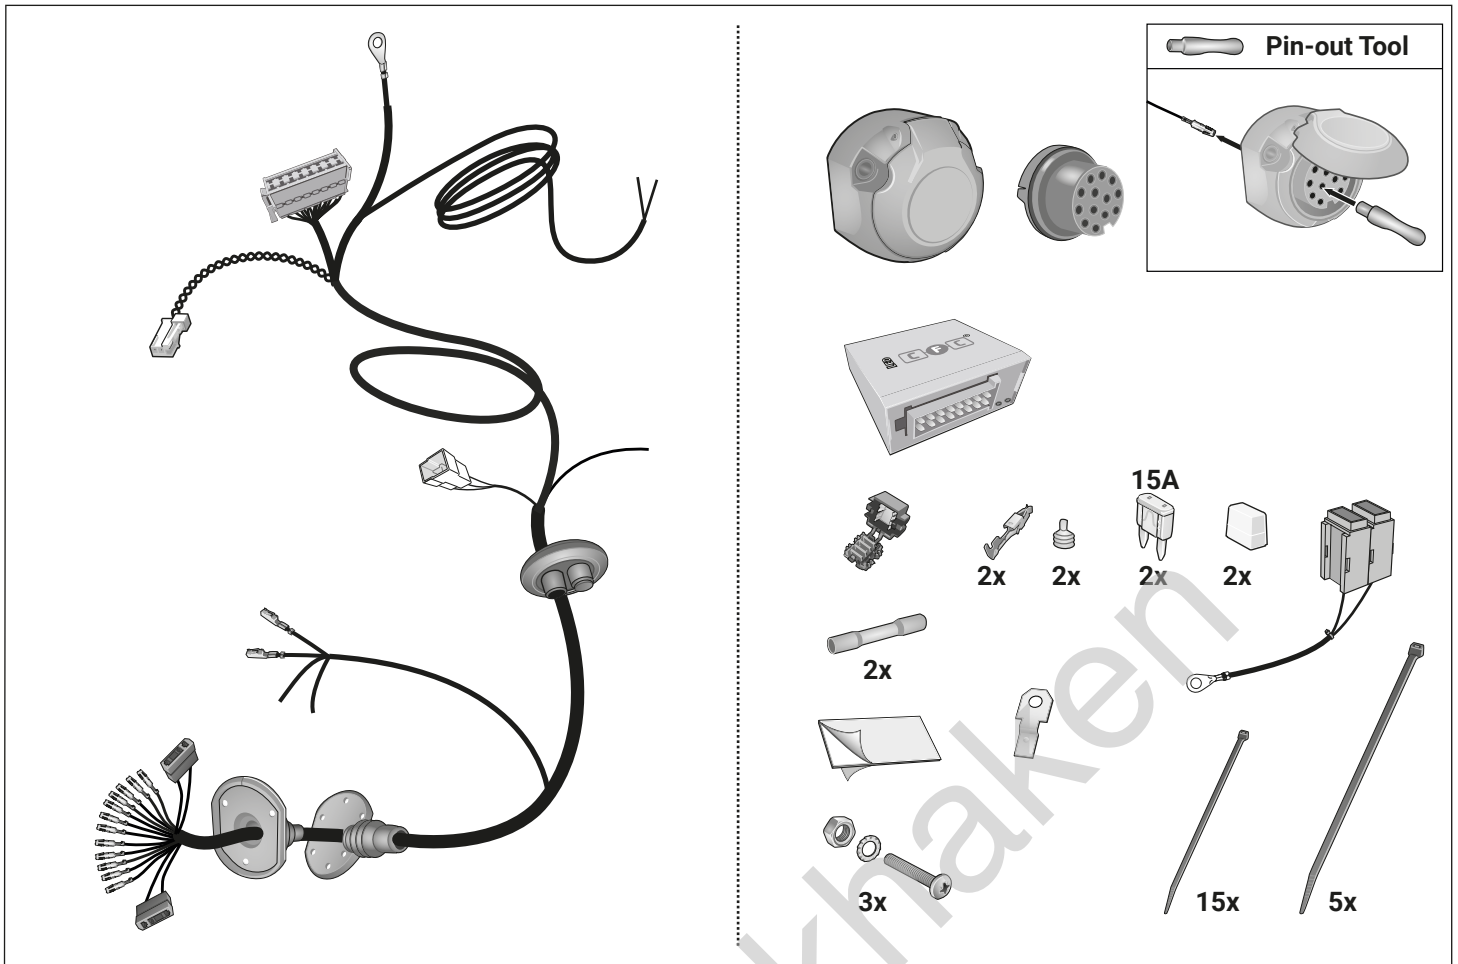

Wrangler IV JL
Wrangler IV 4xe JL (PHEV)

08/18 →
05/21 →

D

Produktübersicht
Elektro-Einbausatz für Anhängerkupplung / 13-polig / 12 Volt / ISO 11446

GB

Product overview
Electric wiring kit for towbars / 13-pin / 12 Volt / ISO 11446

F

Aperçu des produits
Faisceau pour attelage / 13 broches / 12 Volt / ISO 11446

I

Cerrellata dei prodotti
Cablaggio elettrico per ganci di traino / 13 poli / 12 Volt / ISO 11446

E

Descripción del producto
Kits eléctricos para enganches de remolques / 13 pins / 12 Volt / ISO 11446

NL

Productoverzicht
Elektro-inbouwset voor aanhangerkoppeling / 13-polig / 12 Volt / ISO 11446

4

5

6

	(GB)	(D)	(E)	(F)	(I)	(P)	(NL)	(DK)	(N)	(S)	(FIN)	(CZ)	(H)	(PL)
BK	Black	Schwarz	Negro	Noir	Nero	Preto	Zwart	Sort	Svart	Svart	Musta	Černá	Fekete	Czarny
RD	Red	Rot	Rojo	Rouge	Rosso	Vermelho	Rood	Rød	Rød	Röd	Punainen	Červená	Piros	Czerwony
GN	Green	Grün	Verde	Vert	Verde	Verde	Groen	Grøn	Grønt	Grön	Vihreä	Zelená	Zöld	Zielony
OR	Orange	Orange	Naranja	Orange	Arancione	Laranja	Oranje	Orange	Orange	Orange	Oranssi	Oranzová	Narancs	Pomarańczowy
VT	Violet	Violett	Violeta	Violet	Viola	Violeta	Violet	Violet	Fiolett	Violett	Violetti	Fialová	Ibolya	Fioletowy
PK	Pink	Pink	Pink	Rose	Rosa	Cor-de-Rosa	Paars	Pink	Pink	Rosa	Pinkki	Růžová	Rózsaszín	Różowy
BL	Blue	Blau	Azul	Bleu	Blu	Azul	Blauw	Blå	Blått	Blå	Sininen	Modrá	Kék	Niebieski
YL	Yellow	Gelb	Amarillo	Jaune	Giallo	Amarelo	Geel	Gul	Gult	Gul	Keltainen	Zlutá	Sárga	Żółty
WT	White	Weiss	Blanco	Blanc	Bianco	Branco	Wit	Hvid	Hvitt	Vit	Valkoinen	Bílá	Fehér	Biały
BR	Brown	Braun	Marrón	Brun	Marrone	Marrom	Bruin	Brun	Brunt	Brun	Ruskea	Hnědá	Barna	Brazowy
GY	Grey	Grau	Gris	Gris	Grigio	Cinzeno	Grijs	Grå	Grått	Grå	Harmaa	Sedá	Szürke	Szary