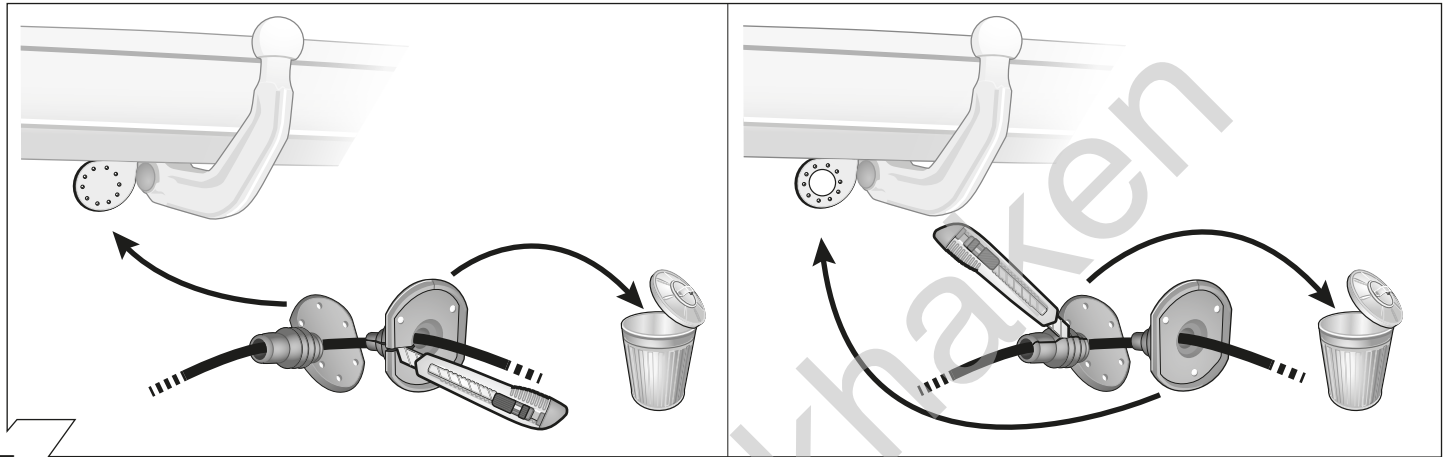

F

Aperçu des produits
Faisceau pour attelage / 13 broches / 12 Volt / ISO 11446

I

Cerrellata dei prodotti
Cablaggio elettrico per ganci di traino / 13 poli / 12 Volt / ISO 11446

E

Descripción del producto
Kits eléctricos para enganches de remolques / 13 pins / 12 Volt / ISO 11446

NL

Productoverzicht
Elektro-inbouwset voor aanhangerkoppeling / 13-polig / 12 Volt / ISO 11446

4

5

6

	(GB)	(D)	(E)	(F)	(I)	(P)	(NL)	(DK)	(N)	(S)	(FIN)	(CZ)	(H)	(PL)
BK	Black	Schwarz	Negro	Noir	Nero	Preto	Zwart	Sort	Svart	Svart	Musta	Černá	Fekete	Czarny
RD	Red	Rot	Rojo	Rouge	Rosso	Vermelho	Rood	Rød	Rød	Röd	Punainen	Červená	Piros	Czerwony
GN	Green	Grün	Verde	Vert	Verde	Verde	Groen	Grøn	Grønt	Grön	Vihreä	Zelená	Zöld	Zielony
OR	Orange	Orange	Naranja	Orange	Arancione	Laranja	Oranje	Orange	Orange	Orange	Oranssi	Oranzová	Narancs	Pomarańczowy
VT	Violet	Violett	Violeta	Violet	Viola	Violeta	Violet	Violet	Fiolett	Violett	Violetti	Fialová	Ibolya	Fioletowy
PK	Pink	Pink	Pink	Rose	Rosa	Cor-de-Rosa	Paars	Pink	Pink	Rosa	Pinkki	Růžová	Rózsaszín	Różowy
BL	Blue	Blau	Azul	Bleu	Blu	Azul	Blauw	Blå	Blått	Blå	Sininen	Modrá	Kék	Niebieski
YL	Yellow	Gelb	Amarillo	Jaune	Giallo	Amarelo	Geel	Gul	Gult	Gul	Keltainen	Zlutá	Sárga	Żółty
WT	White	Weiss	Blanco	Blanc	Bianco	Branco	Wit	Hvid	Hvitt	Vit	Valkoinen	Bílá	Fehér	Biały
BR	Brown	Braun	Marrón	Brun	Marrone	Marrom	Bruin	Brun	Brunt	Brun	Ruskea	Hnědá	Barna	Brazowy
GY	Grey	Grau	Gris	Gris	Grigio	Cinzeno	Grijs	Grå	Grått	Grå	Harmaa	Sedá	Szürke	Szary