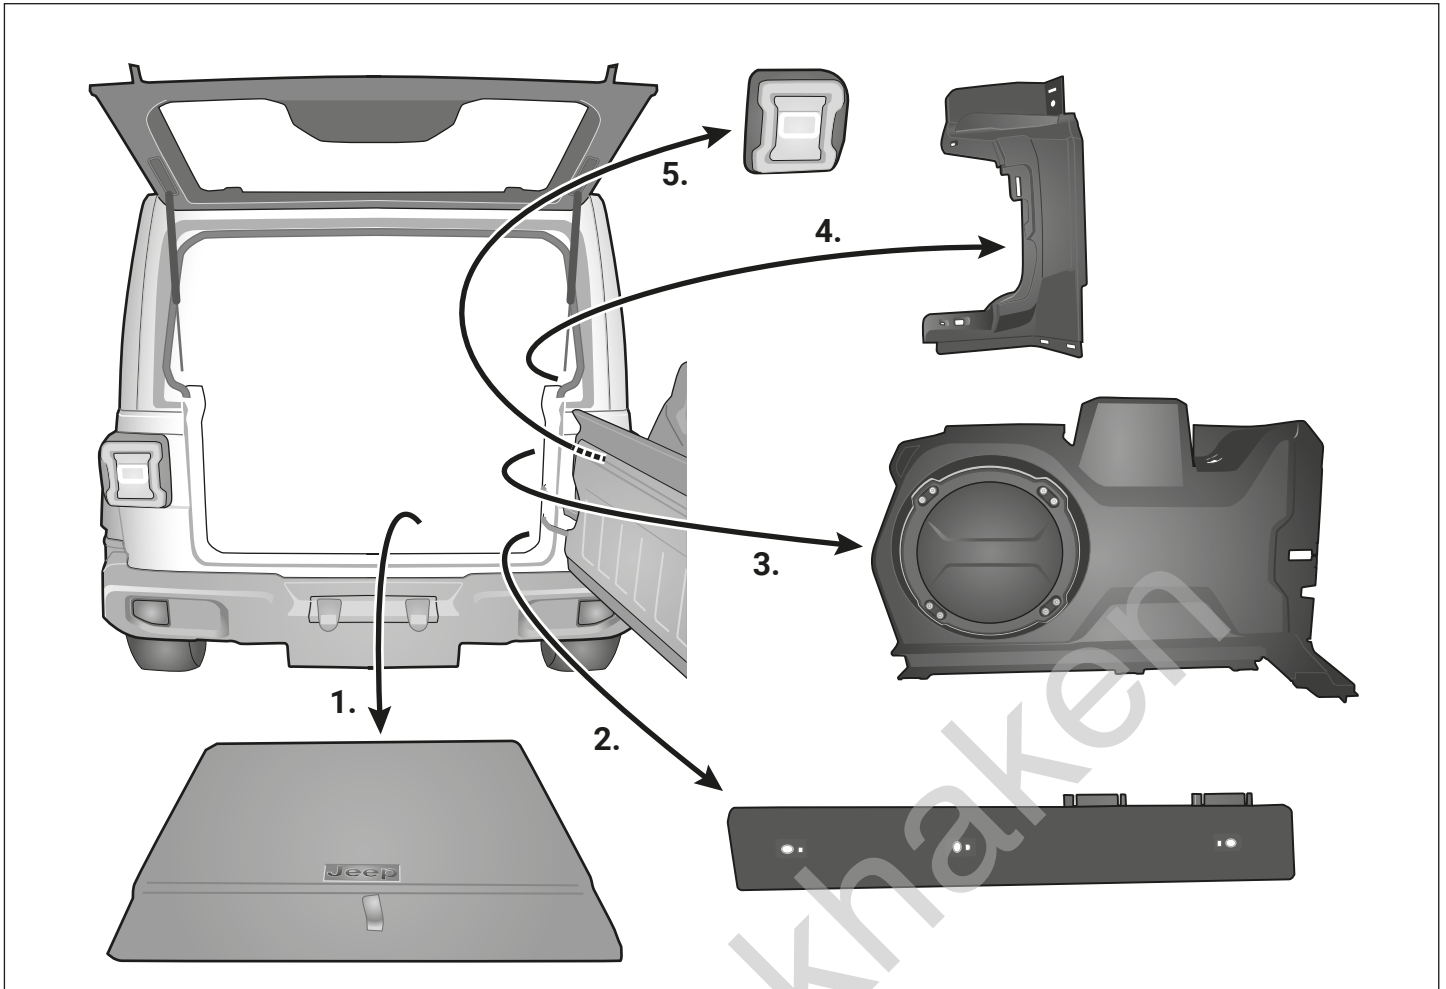

F

Aperçu des produits
Faisceau pour attelage / 13 broches / 12 Volt / ISO 11446

I

Cerrellata dei prodotti
Cablaggio elettrico per ganci di traino / 13 poli / 12 Volt / ISO 11446

E

Descripción del producto
Kits eléctricos para enganches de remolques / 13 pins / 12 Volt / ISO 11446

NL

Productoverzicht
Elektro-inbouwset voor aanhangerkoppeling / 13-polig / 12 Volt / ISO 11446

4

5

6

	(GB)	(D)	(E)	(F)	(I)	(P)	(NL)	(DK)	(N)	(S)	(FIN)	(CZ)	(H)	(PL)
BK	Black	Schwarz	Negro	Noir	Nero	Preto	Zwart	Sort	Svart	Svart	Musta	Černá	Fekete	Czarny
RD	Red	Rot	Rojo	Rouge	Rosso	Vermelho	Rood	Rød	Rød	Röd	Punainen	Červená	Piros	Czerwony
GN	Green	Grün	Verde	Vert	Verde	Verde	Groen	Grøn	Grønt	Grön	Vihreä	Zelená	Zöld	Zielony
OR	Orange	Orange	Naranja	Orange	Arancione	Laranja	Oranje	Orange	Orange	Orange	Oranssi	Oranzová	Narancs	Pomarańczowy
VT	Violet	Violett	Violeta	Violet	Viola	Violeta	Violet	Violet	Fiolett	Violett	Violetti	Fialová	Ibolya	Fioletowy
PK	Pink	Pink	Pink	Rose	Rosa	Cor-de-Rosa	Paars	Pink	Pink	Rosa	Pinkki	Růžová	Rózsaszín	Różowy
BL	Blue	Blau	Azul	Bleu	Blu	Azul	Blauw	Blå	Blått	Blå	Sininen	Modrá	Kék	Niebieski
YL	Yellow	Gelb	Amarillo	Jaune	Giallo	Amarelo	Geel	Gul	Gult	Gul	Keltainen	Zlutá	Sárga	Żółty
WT	White	Weiss	Blanco	Blanc	Bianco	Branco	Wit	Hvid	Hvitt	Vit	Valkoinen	Bílá	Fehér	Biały
BR	Brown	Braun	Marrón	Brun	Marrone	Marrom	Bruin	Brun	Brunt	Brun	Ruskea	Hnědá	Barna	Brazowy
GY	Grey	Grau	Gris	Gris	Grigio	Cinzeno	Grijs	Grå	Grått	Grå	Harmaa	Sedá	Szürke	Szary