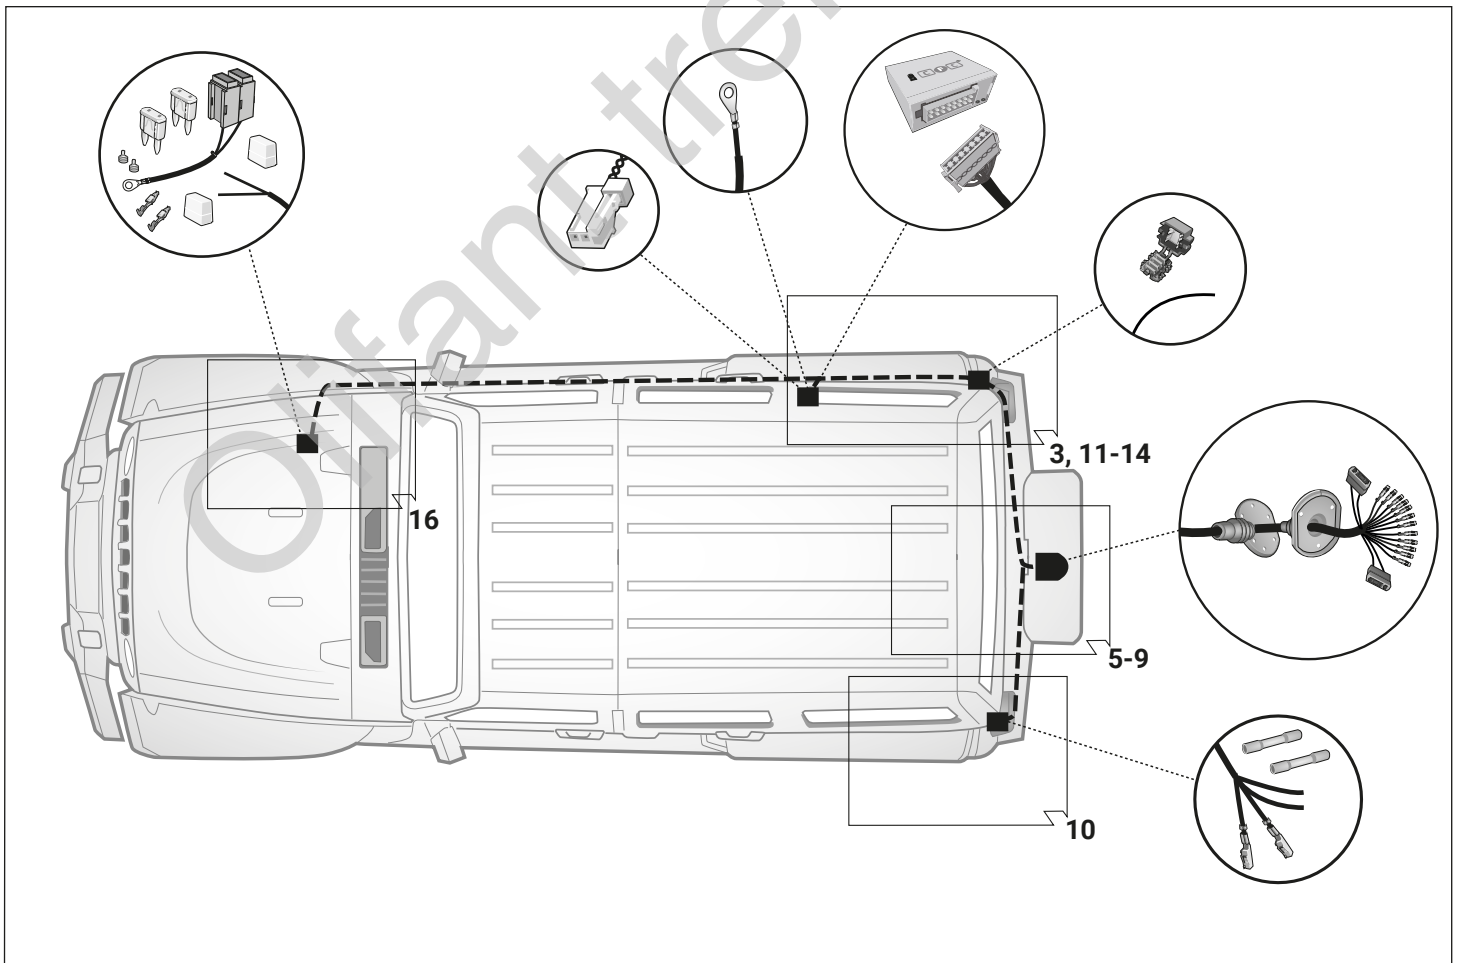

F

Aperçu des produits
Faisceau pour attelage / 13 broches / 12 Volt / ISO 11446

I

Cerrellata dei prodotti
Cablaggio elettrico per ganci di traino / 13 poli / 12 Volt / ISO 11446

E

Descripción del producto
Kits eléctricos para enganches de remolques / 13 pins / 12 Volt / ISO 11446

NL

Productoverzicht
Elektro-inbouwset voor aanhangerkoppeling / 13-polig / 12 Volt / ISO 11446

4

5

6

	(GB)	(D)	(E)	(F)	(I)	(P)	(NL)	(DK)	(N)	(S)	(FIN)	(CZ)	(H)	(PL)
BK	Black	Schwarz	Negro	Noir	Nero	Preto	Zwart	Sort	Svart	Svart	Musta	Černá	Fekete	Czarny
RD	Red	Rot	Rojo	Rouge	Rosso	Vermelho	Rood	Rød	Rød	Röd	Punainen	Červená	Piros	Czerwony
GN	Green	Grün	Verde	Vert	Verde	Verde	Groen	Grøn	Grønt	Grön	Vihreä	Zelená	Zöld	Zielony
OR	Orange	Orange	Naranja	Orange	Arancione	Laranja	Oranje	Orange	Orange	Orange	Oranssi	Oranzová	Narancs	Pomarańczowy
VT	Violet	Violett	Violeta	Violet	Viola	Violeta	Violet	Violet	Fiolett	Violett	Violetti	Fialová	Ibolya	Fioletowy
PK	Pink	Pink	Pink	Rose	Rosa	Cor-de-Rosa	Paars	Pink	Pink	Rosa	Pinkki	Růžová	Rózsaszín	Różowy
BL	Blue	Blau	Azul	Bleu	Blu	Azul	Blauw	Blå	Blått	Blå	Sininen	Modrá	Kék	Niebieski
YL	Yellow	Gelb	Amarillo	Jaune	Giallo	Amarelo	Geel	Gul	Gult	Gul	Keltainen	Zlutá	Sárga	Żółty
WT	White	Weiss	Blanco	Blanc	Bianco	Branco	Wit	Hvid	Hvitt	Vit	Valkoinen	Bílá	Fehér	Biały
BR	Brown	Braun	Marrón	Brun	Marrone	Marrom	Bruin	Brun	Brunt	Brun	Ruskea	Hnědá	Barna	Brazowy
GY	Grey	Grau	Gris	Gris	Grigio	Cinzeno	Grijs	Grå	Grått	Grå	Harmaa	Sedá	Szürke	Szary