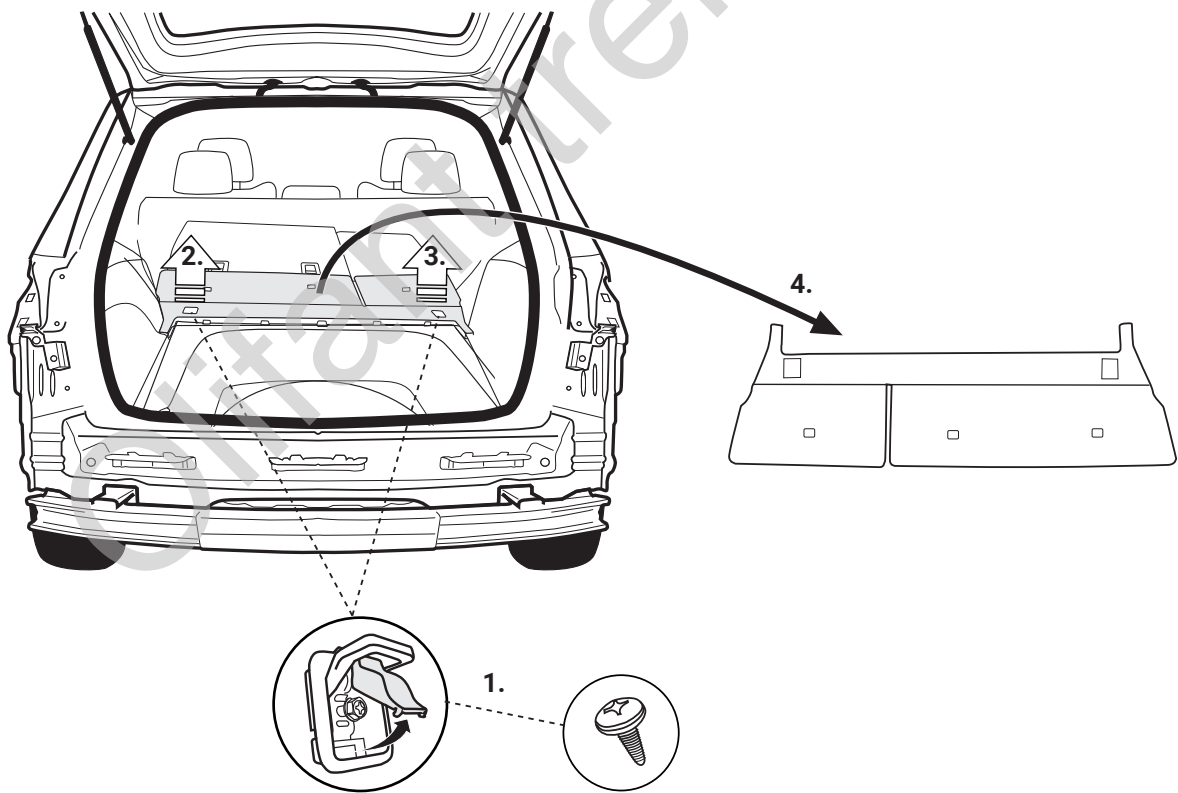

Kits eléctricos para enganches de remolques / 13 pins / 12 Volt / ISO 11446

NL

Productoverzicht

Elektro-inbouwset voor aanhangerkoppeling / 13-polig / 12 Volt / ISO 11446

a

b

	GB	D	E	F	I	P	NL	DK	N	S	FIN	CZ	H	PL
BK	Black	Schwarz	Negro	Noir	Nero	Preto	Zwart	Sort	Svart	Svart	Musta	Černá	Fekete	Czarny
RD	Red	Rot	Rojo	Rouge	Rosso	Vermelho	Rood	Rød	Rød	Röd	Punainen	Červená	Piros	Czerwony
GN	Green	Grün	Verde	Vert	Verde	Verde	Groen	Grøn	Grønt	Grön	Vihreä	Zelená	Zöld	Zielony
OR	Orange	Orange	Naranja	Orange	Arancione	Laranja	Oranje	Orange	Orange	Orange	Oranssi	Oranžová	Narancs	Pomarańczowy
VT	Violet	Violett	Violeta	Violet	Viola	Violeta	Violet	Violet	Fiolett	Violett	Violetti	Fialová	Ibolya	Fioletowy
PK	Pink	Pink	Pink	Rose	Rosa	Cor-de-Rosa	Paars	Pink	Pink	Rosa	Pinkki	Růžová	Rózsaszín	Różowy
BL	Blue	Blau	Azul	Bleu	Blu	Azul	Blauw	Blå	Blått	Blå	Sininen	Modrá	Kék	Niebieski
YL	Yellow	Gelb	Amarillo	Jaune	Giallo	Amarelo	Geel	Gul	Gult	Gul	Keltainen	Žlutá	Sárga	Żółty
WT	White	Weiss	Blanco	Blanc	Bianco	Branco	Wit	Hvid	Hvitt	Vit	Valkoinen	Bílá	Fehér	Biały
BR	Brown	Braun	Marrón	Brun	Marrone	Marrom	Bruin	Brun	Brunt	Brun	Ruskea	Hnědá	Barna	Brazowy
GY	Grey	Grau	Gris	Gris	Grigio	Cinzeno	Grijs	Grå	Grått	Grå	Harmaa	Šedá	Szürke	Szary