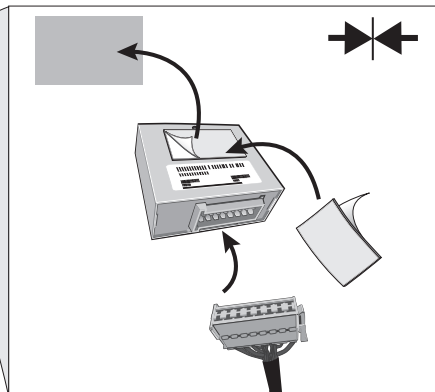

GB	D	E	F	I	P	NL	DK	N	S	FIN	CZ	H	PL
BK	Black	Schwarz	Negro	Noir	Nero	Preto	Zwart	Sort	Svart	Svart	Musta	Černá	Fekete	Czarny
RD	Red	Rot	Rojo	Rouge	Rosso	Vermelho	Rood	Rød	Rød	Röd	Punainen	Červená	Piros	Czerwony
GN	Green	Grün	Verde	Vert	Verde	Verde	Groen	Grøn	Grønt	Grön	Vihreä	Zelená	Zöld	Zielony
OR	Orange	Orange	Naranja	Orange	Arancione	Laranja	Oranje	Orange	Orange	Orange	Oranssi	Oranžová	Narancs	Pomarańczowy
VT	Violet	Violett	Violeta	Violet	Viola	Violeta	Violet	Violet	Fiolett	Violett	Violetti	Fialová	Ibolya	Fioletowy
PK	Pink	Pink	Pink	Rose	Rosa	Cor-de-Rosa	Paars	Pink	Pink	Rosa	Pinkki	Růžová	Rózsaszín	Różowy
BL	Blue	Blau	Azul	Bleu	Blu	Azul	Blauw	Blå	Blått	Blå	Sininen	Modrá	Kék	Niebieski
YL	Yellow	Gelb	Amarillo	Jaune	Giallo	Amarelo	Geel	Gul	Gult	Gul	Keltainen	Žlutá	Sárga	Żółty
WT	White	Weiss	Blanco	Blanc	Bianco	Branco	Wit	Hvid	Hvitt	Vit	Valkoinen	Bílá	Fehér	Biały
BR	Brown	Braun	Marrón	Brun	Marrone	Marrom	Bruin	Brun	Brunt	Brun	Ruskea	Hnědá	Barna	Brazowy
GY	Grey	Grau	Gris	Gris	Grigio	Cinzeno	Grijs	Grå	Grått	Grå	Harmaa	Šedá	Szürke	Szary

8

ISO 11446	Belegung der Steckdose / Maximale Ausgangsleistung Socket configuration / Maximum power output Correspondance des contacts de la prise / Puissance de sortie maximale Abbinamento della presa / Uscita di alimentazione massima Indeling van de stekkerdoos / maximaal uitgangsvermogen			
	1/L	BK/WT	21W	
	2	WT	42W	
	3/31	BR		
	4/R	BK/GN	21W	
	5/58-R	GY/RD	52W	
	6/54	BK/RD	63W	
	7/58-L	GY/BK	52W	
	8	BL/RD	42W	
	9	RD	240W	
	10	YL	180W	
	11	YL/BR		
	12			
	13	RD/BR		

9

10

11

12