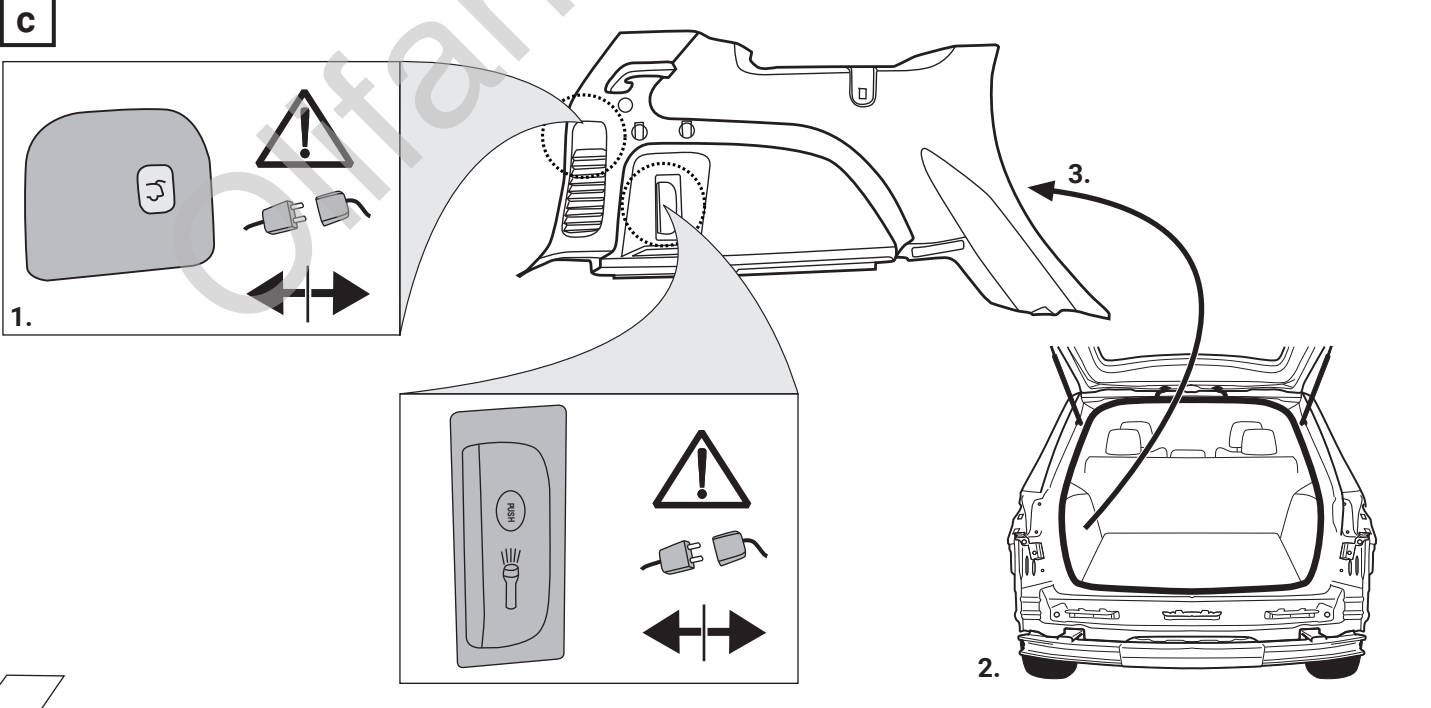

F

Aperçu des produits

Faisceau pour attelage / 13 broches / 12 Volt / ISO 11446

I

Cerrellata dei prodotti

Cablaggio elettrico per ganci di traino / 13 poli / 12 Volt / ISO 11446

E

Descripción del producto

Kits eléctricos para enganches de remolques / 13 pins / 12 Volt / ISO 11446

NL

Productoverzicht

Elektro-inbouwset voor aanhangerkoppeling / 13-polig / 12 Volt / ISO 11446

a

b

	GB	D	E	F	I	P	NL	DK	N	S	FIN	CZ	H	PL
BK	Black	Schwarz	Negro	Noir	Nero	Preto	Zwart	Sort	Svart	Svart	Musta	Černá	Fekete	Czarny
RD	Red	Rot	Rojo	Rouge	Rosso	Vermelho	Rood	Rød	Rød	Röd	Punainen	Červená	Piros	Czerwony
GN	Green	Grün	Verde	Vert	Verde	Verde	Groen	Grøn	Grønt	Grön	Vihreä	Zelená	Zöld	Zielony
OR	Orange	Orange	Naranja	Orange	Arancione	Laranja	Oranje	Orange	Orange	Orange	Oranssi	Oranžová	Narancs	Pomarańczowy
VT	Violet	Violett	Violeta	Violet	Viola	Violeta	Violet	Violet	Fiolett	Violett	Violetti	Fialová	Ibolya	Fioletowy
PK	Pink	Pink	Pink	Rose	Rosa	Cor-de-Rosa	Paars	Pink	Pink	Rosa	Pinkki	Růžová	Rózsaszín	Różowy
BL	Blue	Blau	Azul	Bleu	Blu	Azul	Blauw	Blå	Blått	Blå	Sininen	Modrá	Kék	Niebieski
YL	Yellow	Gelb	Amarillo	Jaune	Giallo	Amarelo	Geel	Gul	Gult	Gul	Keltainen	Žlutá	Sárga	Żółty
WT	White	Weiss	Blanco	Blanc	Bianco	Branco	Wit	Hvid	Hvitt	Vit	Valkoinen	Bílá	Fehér	Biały
BR	Brown	Braun	Marrón	Brun	Marrone	Marrom	Bruin	Brun	Brunt	Brun	Ruskea	Hnědá	Barna	Brazowy
GY	Grey	Grau	Gris	Gris	Grigio	Cinzeno	Grijs	Grå	Grått	Grå	Harmaa	Šedá	Szürke	Szary