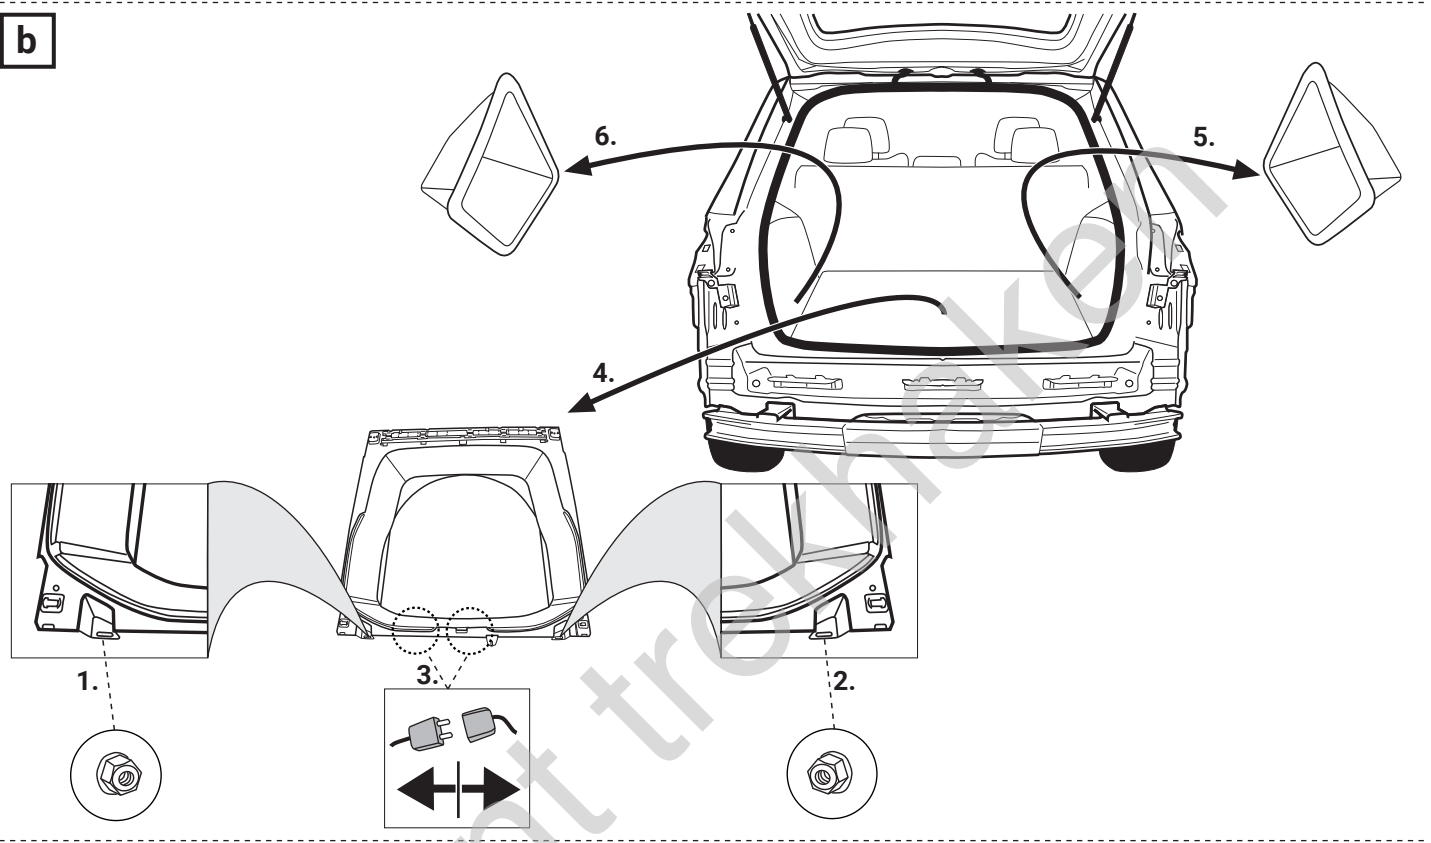

F

Aperçu des produits

Faisceau pour attelage / 13 broches / 12 Volt / ISO 11446

I

Cerrellata dei prodotti

Cablaggio elettrico per ganci di traino / 13 poli / 12 Volt / ISO 11446

E

Descripción del producto

Kits eléctricos para enganches de remolques / 13 pins / 12 Volt / ISO 11446

NL

Productoverzicht

Elektro-inbouwset voor aanhangerkoppeling / 13-polig / 12 Volt / ISO 11446

a

b

	GB	D	E	F	I	P	NL	DK	N	S	FIN	CZ	H	PL
BK	Black	Schwarz	Negro	Noir	Nero	Preto	Zwart	Sort	Svart	Svart	Musta	Černá	Fekete	Czarny
RD	Red	Rot	Rojo	Rouge	Rosso	Vermelho	Rood	Rød	Rød	Röd	Punainen	Červená	Piros	Czerwony
GN	Green	Grün	Verde	Vert	Verde	Verde	Groen	Grøn	Grønt	Grön	Vihreä	Zelená	Zöld	Zielony
OR	Orange	Orange	Naranja	Orange	Arancione	Laranja	Oranje	Orange	Orange	Orange	Oranssi	Oranžová	Narancs	Pomarańczowy
VT	Violet	Violett	Violeta	Violet	Viola	Violeta	Violet	Violet	Fiolett	Violett	Violetti	Fialová	Ibolya	Fioletowy
PK	Pink	Pink	Pink	Rose	Rosa	Cor-de-Rosa	Paars	Pink	Pink	Rosa	Pinkki	Růžová	Rózsaszín	Różowy
BL	Blue	Blau	Azul	Bleu	Blu	Azul	Blauw	Blå	Blått	Blå	Sininen	Modrá	Kék	Niebieski
YL	Yellow	Gelb	Amarillo	Jaune	Giallo	Amarelo	Geel	Gul	Gult	Gul	Keltainen	Žlutá	Sárga	Żółty
WT	White	Weiss	Blanco	Blanc	Bianco	Branco	Wit	Hvid	Hvitt	Vit	Valkoinen	Bílá	Fehér	Biały
BR	Brown	Braun	Marrón	Brun	Marrone	Marrom	Bruin	Brun	Brunt	Brun	Ruskea	Hnědá	Barna	Brazowy
GY	Grey	Grau	Gris	Gris	Grigio	Cinzeno	Grijs	Grå	Grått	Grå	Harmaa	Šedá	Szürke	Szary