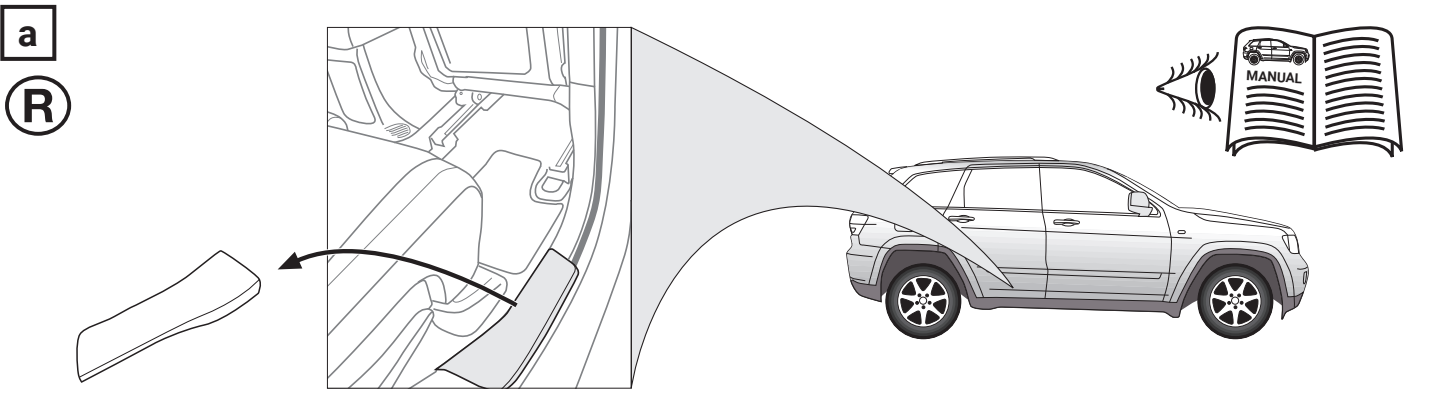

Kits eléctricos para enganches de remolques / 13 pins / 12 Volt / ISO 11446

NL

Productoverzicht

Elektro-inbouwset voor aanhangerkoppeling / 13-polig / 12 Volt / ISO 11446

a

b

	GB	D	E	F	I	P	NL	DK	N	S	FIN	CZ	H	PL
BK	Black	Schwarz	Negro	Noir	Nero	Preto	Zwart	Sort	Svart	Svart	Musta	Černá	Fekete	Czarny
RD	Red	Rot	Rojo	Rouge	Rosso	Vermelho	Rood	Rød	Rød	Röd	Punainen	Červená	Piros	Czerwony
GN	Green	Grün	Verde	Vert	Verde	Verde	Groen	Grøn	Grønt	Grön	Vihreä	Zelená	Zöld	Zielony
OR	Orange	Orange	Naranja	Orange	Arancione	Laranja	Oranje	Orange	Orange	Orange	Oranssi	Oranžová	Narancs	Pomarańczowy
VT	Violet	Violett	Violeta	Violet	Viola	Violeta	Violet	Violet	Fiolett	Violett	Violetti	Fialová	Ibolya	Fioletowy
PK	Pink	Pink	Pink	Rose	Rosa	Cor-de-Rosa	Paars	Pink	Pink	Rosa	Pinkki	Růžová	Rózsaszín	Różowy
BL	Blue	Blau	Azul	Bleu	Blu	Azul	Blauw	Blå	Blått	Blå	Sininen	Modrá	Kék	Niebieski
YL	Yellow	Gelb	Amarillo	Jaune	Giallo	Amarelo	Geel	Gul	Gult	Gul	Keltainen	Žlutá	Sárga	Żółty
WT	White	Weiss	Blanco	Blanc	Bianco	Branco	Wit	Hvid	Hvitt	Vit	Valkoinen	Bílá	Fehér	Biały
BR	Brown	Braun	Marrón	Brun	Marrone	Marrom	Bruin	Brun	Brunt	Brun	Ruskea	Hnědá	Barna	Brazowy
GY	Grey	Grau	Gris	Gris	Grigio	Cinzeno	Grijs	Grå	Grått	Grå	Harmaa	Šedá	Szürke	Szary