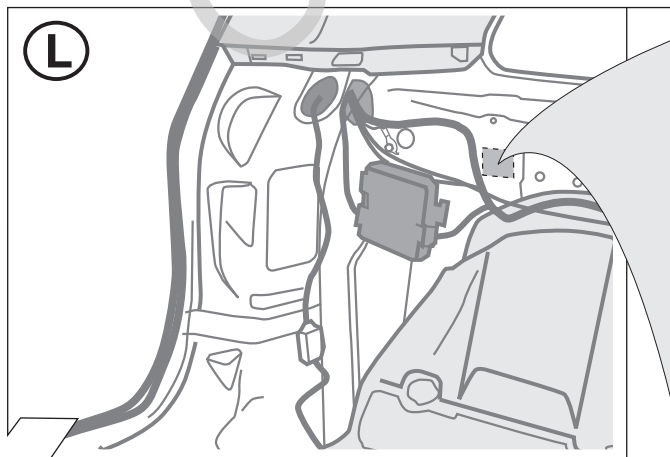

GB	D	E	F	I	P	NL	DK	N	S	FIN	CZ	H	PL
BK	Black	Schwarz	Negro	Noir	Nero	Preto	Zwart	Sort	Svart	Svart	Musta	Černá	Fekete	Czarny
RD	Red	Rot	Rojo	Rouge	Rosso	Vermelho	Rood	Rød	Rød	Röd	Punainen	Červená	Piros	Czerwony
GN	Green	Grün	Verde	Vert	Verde	Verde	Groen	Grøn	Grønt	Grön	Vihreä	Zelená	Zöld	Zielony
OR	Orange	Orange	Naranja	Orange	Arancione	Laranja	Oranje	Orange	Orange	Orange	Oranssi	Oranžová	Narancs	Pomarańczowy
VT	Violet	Violett	Violeta	Violet	Viola	Violeta	Violet	Violet	Fiolett	Violett	Violetti	Fialová	Ibolya	Fioletowy
PK	Pink	Pink	Pink	Rose	Rosa	Cor-de-Rosa	Paars	Pink	Pink	Rosa	Pinkki	Růžová	Rózsaszín	Różowy
BL	Blue	Blau	Azul	Bleu	Blu	Azul	Blauw	Blå	Blått	Blå	Sininen	Modrá	Kék	Niebieski
YL	Yellow	Gelb	Amarillo	Jaune	Giallo	Amarelo	Geel	Gul	Gult	Gul	Keltainen	Žlutá	Sárga	Żółty
WT	White	Weiss	Blanco	Blanc	Bianco	Branco	Wit	Hvid	Hvitt	Vit	Valkoinen	Bílá	Fehér	Biały
BR	Brown	Braun	Marrón	Brun	Marrone	Marrom	Bruin	Brun	Brunt	Brun	Ruskea	Hnědá	Barna	Brazowy
GY	Grey	Grau	Gris	Gris	Grigio	Cinzeno	Grijs	Grå	Grått	Grå	Harmaa	Šedá	Szürke	Szary

8

ISO 11446	Belegung der Steckdose / Maximale Ausgangsleistung Socket configuration / Maximum power output Correspondance des contacts de la prise / Puissance de sortie maximale Abbinamento della presa / Uscita di alimentazione massima Indeling van de stekkerdoos / maximaal uitgangsvermogen			
	1/L	BK/WT	21W	
	2	WT	42W	
	3/31	BR		
	4/R	BK/GN	21W	
	5/58-R	GY/RD	52W	
	6/54	BK/RD	63W	
	7/58-L	GY/BK	52W	
	8	BL/RD	42W	
	9	RD	240W	
	10	YL	180W	
	11	YL/BR		
	12			
	13	RD/BR		

9

10

11

12