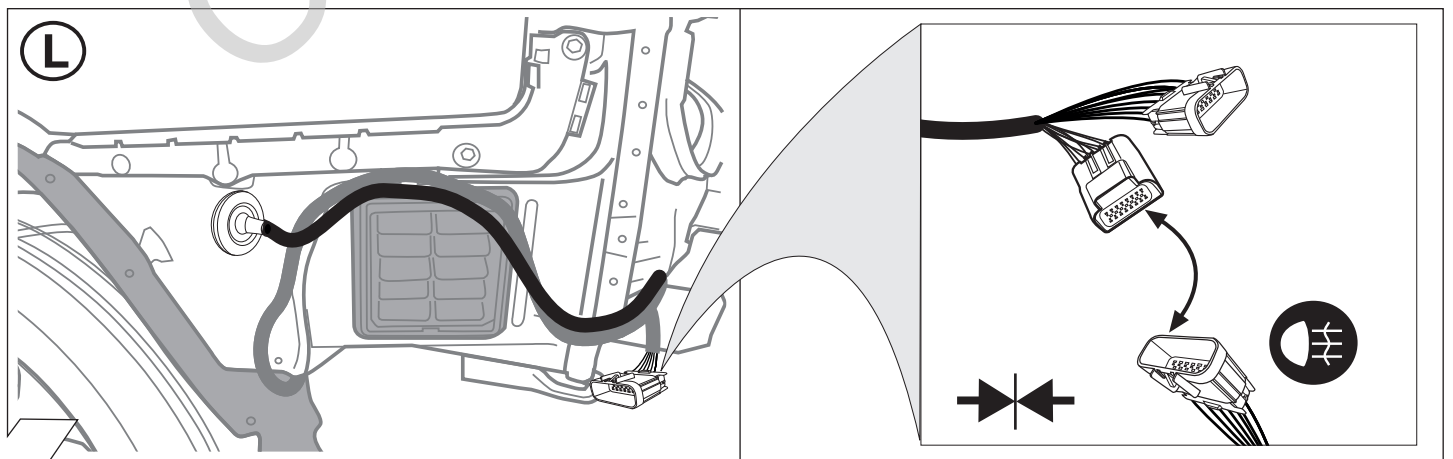

F

Aperçu des produits

Faisceau pour attelage / 13 broches / 12 Volt / ISO 11446

I

Cerrellata dei prodotti

Cablaggio elettrico per ganci di traino / 13 poli / 12 Volt / ISO 11446

E

Descripción del producto

Kits eléctricos para enganches de remolques / 13 pins / 12 Volt / ISO 11446

NL

Productoverzicht

Elektro-inbouwset voor aanhangerkoppeling / 13-polig / 12 Volt / ISO 11446

a

b

	GB	D	E	F	I	P	NL	DK	N	S	FIN	CZ	H	PL
BK	Black	Schwarz	Negro	Noir	Nero	Preto	Zwart	Sort	Svart	Svart	Musta	Černá	Fekete	Czarny
RD	Red	Rot	Rojo	Rouge	Rosso	Vermelho	Rood	Rød	Rød	Röd	Punainen	Červená	Piros	Czerwony
GN	Green	Grün	Verde	Vert	Verde	Verde	Groen	Grøn	Grønt	Grön	Vihreä	Zelená	Zöld	Zielony
OR	Orange	Orange	Naranja	Orange	Arancione	Laranja	Oranje	Orange	Orange	Orange	Oranssi	Oranžová	Narancs	Pomarańczowy
VT	Violet	Violett	Violeta	Violet	Viola	Violeta	Violet	Violet	Fiolett	Violett	Violetti	Fialová	Ibolya	Fioletowy
PK	Pink	Pink	Pink	Rose	Rosa	Cor-de-Rosa	Paars	Pink	Pink	Rosa	Pinkki	Růžová	Rózsaszín	Różowy
BL	Blue	Blau	Azul	Bleu	Blu	Azul	Blauw	Blå	Blått	Blå	Sininen	Modrá	Kék	Niebieski
YL	Yellow	Gelb	Amarillo	Jaune	Giallo	Amarelo	Geel	Gul	Gult	Gul	Keltainen	Žlutá	Sárga	Żółty
WT	White	Weiss	Blanco	Blanc	Bianco	Branco	Wit	Hvid	Hvitt	Vit	Valkoinen	Bílá	Fehér	Biały
BR	Brown	Braun	Marrón	Brun	Marrone	Marrom	Bruin	Brun	Brunt	Brun	Ruskea	Hnědá	Barna	Brazowy
GY	Grey	Grau	Gris	Gris	Grigio	Cinzeno	Grijs	Grå	Grått	Grå	Harmaa	Šedá	Szürke	Szary