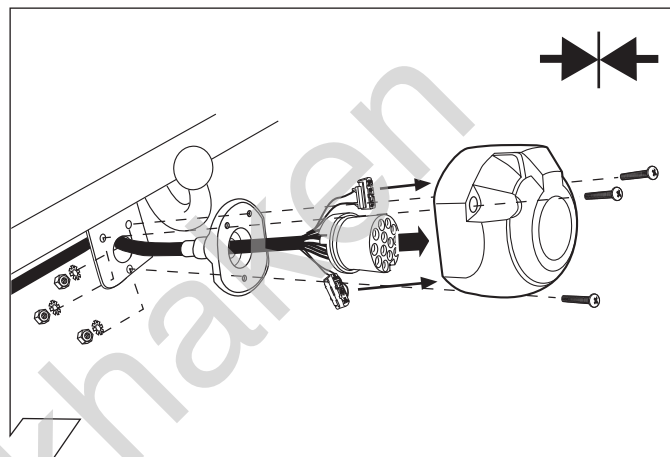

8

ISO 11446	Belegung der Steckdose / Maximale Ausgangsleistung Socket configuration / Maximum power output Correspondance des contacts de la prise / Puissance de sortie maximale Abbinamento della presa / Uscita di alimentazione massima Indeling van de stekkerdoos / maximaal uitgangsvermogen			
	1/L	BK/WT	21W	
	2	WT	42W	
	3/31	BR		
	4/R	BK/GN	21W	
	5/58-R	GY/RD	52W	
	6/54	BK/RD	63W	
	7/58-L	GY/BK	52W	
	8	BL/RD	42W	
	9	RD	240W	
	10	YL	180W	
	11	YL/BR		
	12			
	13	RD/BR		

9