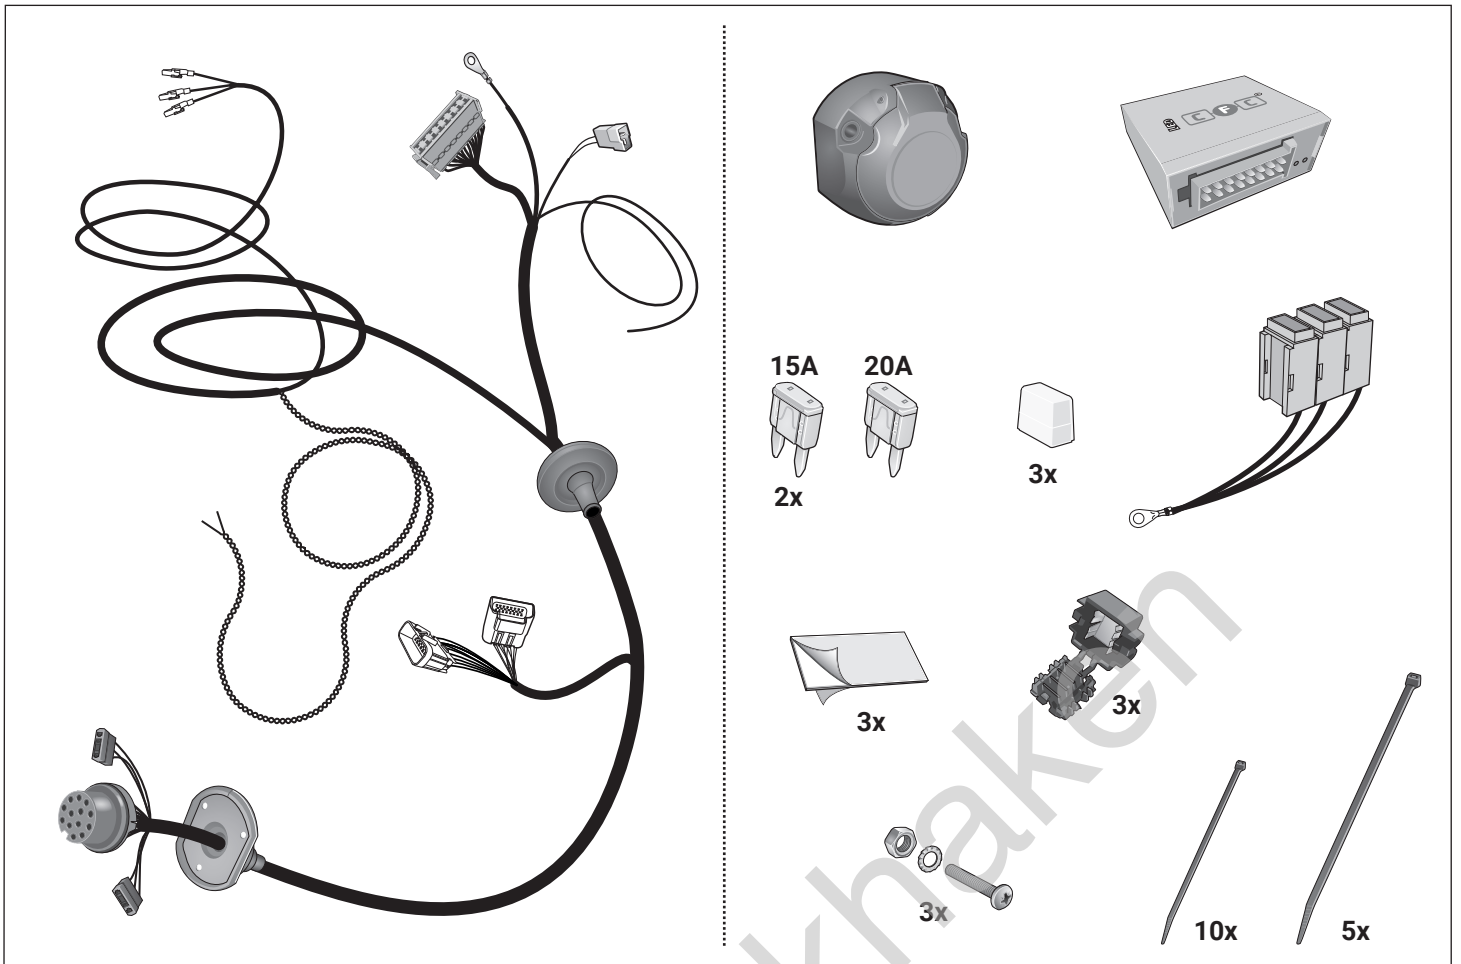

Grand Cherokee WK 14

05/13 → 02/22

D

Produktübersicht

Elektro-Einbausatz für Anhängerkupplung / 13-polig / 12 Volt / ISO 11446

GB

Product overview

Electric wiring kit for towbars / 13-pin / 12 Volt / ISO 11446

F

Aperçu des produits

Faisceau pour attelage / 13 broches / 12 Volt / ISO 11446

I

Cerrellata dei prodotti

Cablaggio elettrico per ganci di traino / 13 poli / 12 Volt / ISO 11446

E

Descripción del producto

Kits eléctricos para enganches de remolques / 13 pins / 12 Volt / ISO 11446

NL

Productoverzicht

Elektro-inbouwset voor aanhangerkoppeling / 13-polig / 12 Volt / ISO 11446

a

b

	GB	D	E	F	I	P	NL	DK	N	S	FIN	CZ	H	PL
BK	Black	Schwarz	Negro	Noir	Nero	Preto	Zwart	Sort	Svart	Svart	Musta	Černá	Fekete	Czarny
RD	Red	Rot	Rojo	Rouge	Rosso	Vermelho	Rood	Rød	Rød	Röd	Punainen	Červená	Piros	Czerwony
GN	Green	Grün	Verde	Vert	Verde	Verde	Groen	Grøn	Grønt	Grön	Vihreä	Zelená	Zöld	Zielony
OR	Orange	Orange	Naranja	Orange	Arancione	Laranja	Oranje	Orange	Orange	Orange	Oranssi	Oranžová	Narancs	Pomarańczowy
VT	Violet	Violett	Violeta	Violet	Viola	Violeta	Violet	Violet	Fiolett	Violett	Violetti	Fialová	Ibolya	Fioletowy
PK	Pink	Pink	Pink	Rose	Rosa	Cor-de-Rosa	Paars	Pink	Pink	Rosa	Pinkki	Růžová	Rózsaszín	Różowy
BL	Blue	Blau	Azul	Bleu	Blu	Azul	Blauw	Blå	Blått	Blå	Sininen	Modrá	Kék	Niebieski
YL	Yellow	Gelb	Amarillo	Jaune	Giallo	Amarelo	Geel	Gul	Gult	Gul	Keltainen	Žlutá	Sárga	Żółty
WT	White	Weiss	Blanco	Blanc	Bianco	Branco	Wit	Hvid	Hvitt	Vit	Valkoinen	Bílá	Fehér	Biały
BR	Brown	Braun	Marrón	Brun	Marrone	Marrom	Bruin	Brun	Brunt	Brun	Ruskea	Hnědá	Barna	Brazowy
GY	Grey	Grau	Gris	Gris	Grigio	Cinzeno	Grijs	Grå	Grått	Grå	Harmaa	Šedá	Szürke	Szary