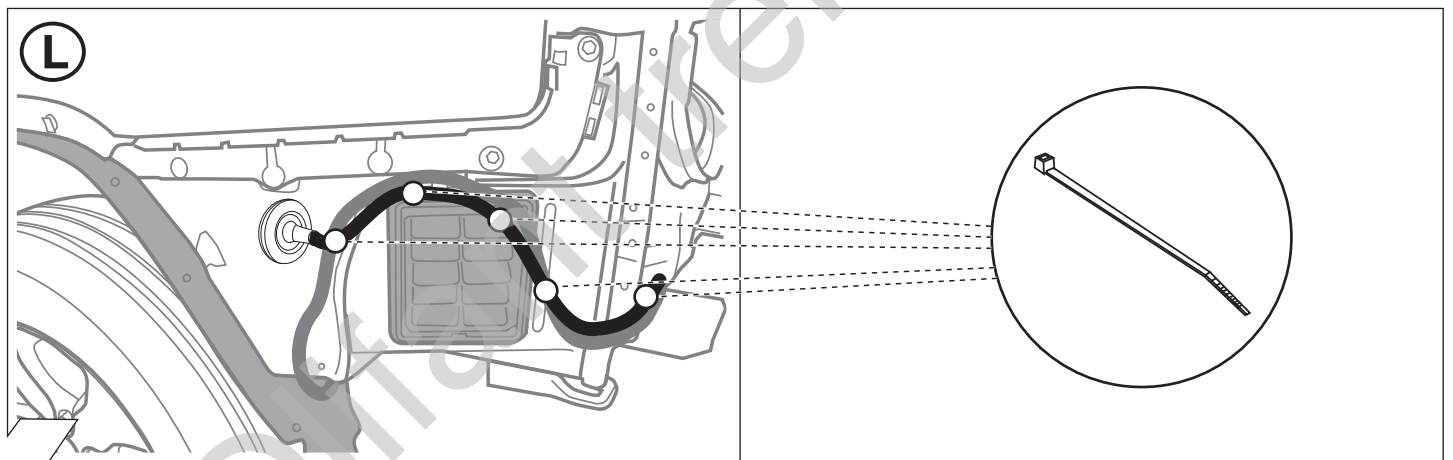

F

Aperçu des produits

Faisceau pour attelage / 13 broches / 12 Volt / ISO 11446

I

Cerrellata dei prodotti

Cablaggio elettrico per ganci di traino / 13 poli / 12 Volt / ISO 11446

E

Descripción del producto

Kits eléctricos para enganches de remolques / 13 pins / 12 Volt / ISO 11446

NL

Productoverzicht

Elektro-inbouwset voor aanhangerkoppeling / 13-polig / 12 Volt / ISO 11446

a

b

	GB	D	E	F	I	P	NL	DK	N	S	FIN	CZ	H	PL
BK	Black	Schwarz	Negro	Noir	Nero	Preto	Zwart	Sort	Svart	Svart	Musta	Černá	Fekete	Czarny
RD	Red	Rot	Rojo	Rouge	Rosso	Vermelho	Rood	Rød	Rød	Röd	Punainen	Červená	Piros	Czerwony
GN	Green	Grün	Verde	Vert	Verde	Verde	Groen	Grøn	Grønt	Grön	Vihreä	Zelená	Zöld	Zielony
OR	Orange	Orange	Naranja	Orange	Arancione	Laranja	Oranje	Orange	Orange	Orange	Oranssi	Oranžová	Narancs	Pomarańczowy
VT	Violet	Violett	Violeta	Violet	Viola	Violeta	Violet	Violet	Fiolett	Violett	Violetti	Fialová	Ibolya	Fioletowy
PK	Pink	Pink	Pink	Rose	Rosa	Cor-de-Rosa	Paars	Pink	Pink	Rosa	Pinkki	Růžová	Rózsaszín	Różowy
BL	Blue	Blau	Azul	Bleu	Blu	Azul	Blauw	Blå	Blått	Blå	Sininen	Modrá	Kék	Niebieski
YL	Yellow	Gelb	Amarillo	Jaune	Giallo	Amarelo	Geel	Gul	Gult	Gul	Keltainen	Žlutá	Sárga	Żółty
WT	White	Weiss	Blanco	Blanc	Bianco	Branco	Wit	Hvid	Hvitt	Vit	Valkoinen	Bílá	Fehér	Biały
BR	Brown	Braun	Marrón	Brun	Marrone	Marrom	Bruin	Brun	Brunt	Brun	Ruskea	Hnědá	Barna	Brazowy
GY	Grey	Grau	Gris	Gris	Grigio	Cinzeno	Grijs	Grå	Grått	Grå	Harmaa	Šedá	Szürke	Szary