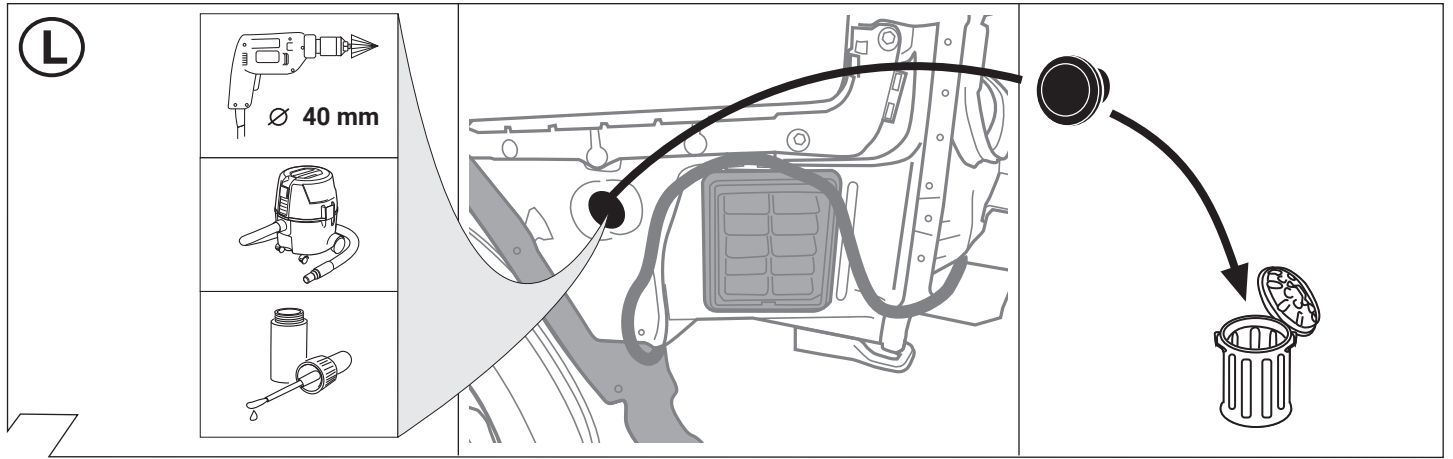

Kits eléctricos para enganches de remolques / 13 pins / 12 Volt / ISO 11446

NL

Productoverzicht

Elektro-inbouwset voor aanhangerkoppeling / 13-polig / 12 Volt / ISO 11446

a

b

	GB	D	E	F	I	P	NL	DK	N	S	FIN	CZ	H	PL
BK	Black	Schwarz	Negro	Noir	Nero	Preto	Zwart	Sort	Svart	Svart	Musta	Černá	Fekete	Czarny
RD	Red	Rot	Rojo	Rouge	Rosso	Vermelho	Rood	Rød	Rød	Röd	Punainen	Červená	Piros	Czerwony
GN	Green	Grün	Verde	Vert	Verde	Verde	Groen	Grøn	Grønt	Grön	Vihreä	Zelená	Zöld	Zielony
OR	Orange	Orange	Naranja	Orange	Arancione	Laranja	Oranje	Orange	Orange	Orange	Oranssi	Oranžová	Narancs	Pomarańczowy
VT	Violet	Violett	Violeta	Violet	Viola	Violeta	Violet	Violet	Fiolett	Violett	Violetti	Fialová	Ibolya	Fioletowy
PK	Pink	Pink	Pink	Rose	Rosa	Cor-de-Rosa	Paars	Pink	Pink	Rosa	Pinkki	Růžová	Rózsaszín	Różowy
BL	Blue	Blau	Azul	Bleu	Blu	Azul	Blauw	Blå	Blått	Blå	Sininen	Modrá	Kék	Niebieski
YL	Yellow	Gelb	Amarillo	Jaune	Giallo	Amarelo	Geel	Gul	Gult	Gul	Keltainen	Žlutá	Sárga	Żółty
WT	White	Weiss	Blanco	Blanc	Bianco	Branco	Wit	Hvid	Hvitt	Vit	Valkoinen	Bílá	Fehér	Biały
BR	Brown	Braun	Marrón	Brun	Marrone	Marrom	Bruin	Brun	Brunt	Brun	Ruskea	Hnědá	Barna	Brazowy
GY	Grey	Grau	Gris	Gris	Grigio	Cinzeno	Grijs	Grå	Grått	Grå	Harmaa	Šedá	Szürke	Szary