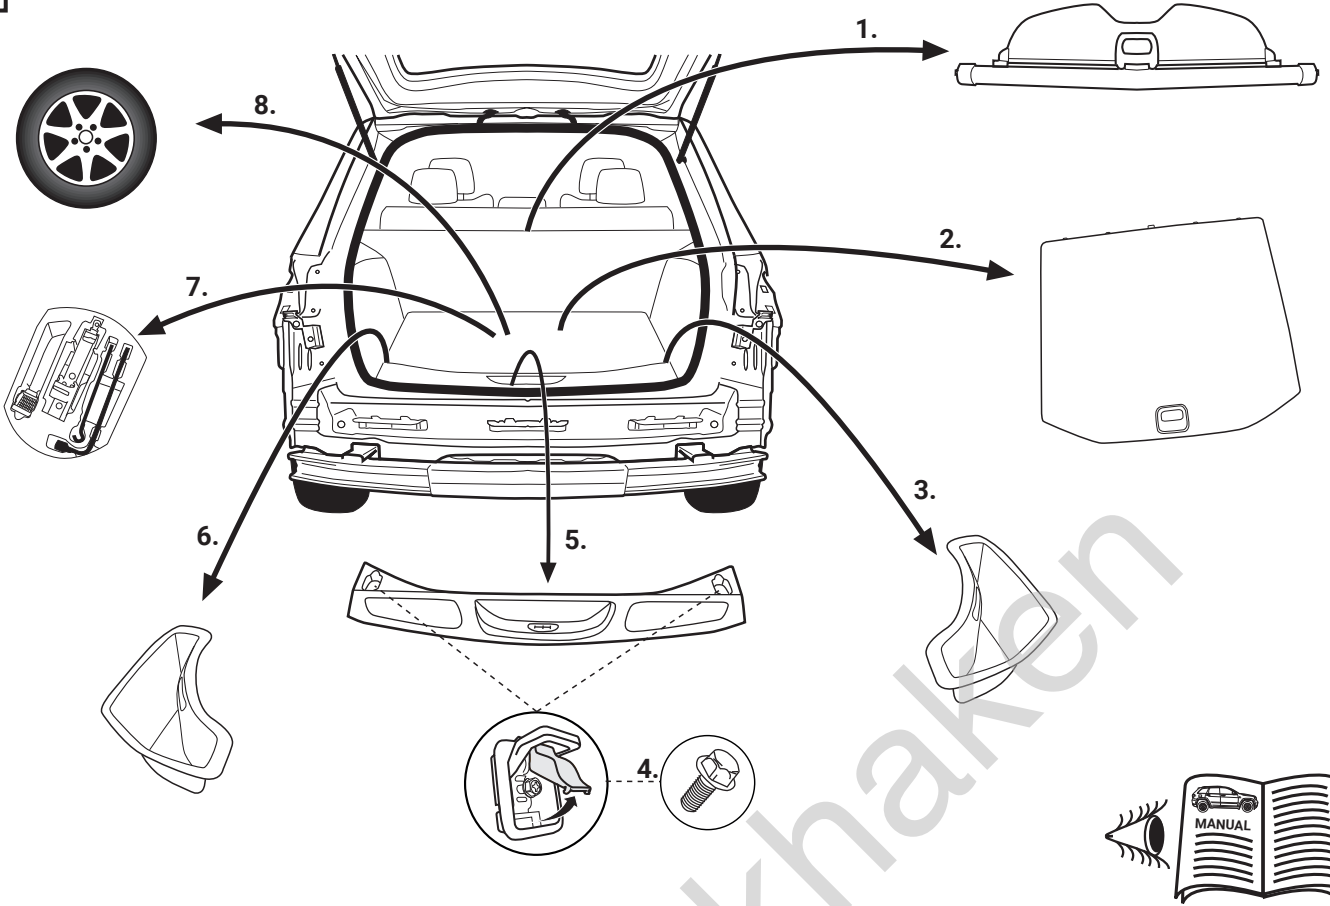

F

Aperçu des produits

Faisceau pour attelage / 13 broches / 12 Volt / ISO 11446

I

Cerrellata dei prodotti

Cablaggio elettrico per ganci di traino / 13 poli / 12 Volt / ISO 11446

E

Descripción del producto

Kits eléctricos para enganches de remolques / 13 pins / 12 Volt / ISO 11446

NL

Productoverzicht

Elektro-inbouwset voor aanhangerkoppeling / 13-polig / 12 Volt / ISO 11446

a

b

	GB	D	E	F	I	P	NL	DK	N	S	FIN	CZ	H	PL
BK	Black	Schwarz	Negro	Noir	Nero	Preto	Zwart	Sort	Svart	Svart	Musta	Černá	Fekete	Czarny
RD	Red	Rot	Rojo	Rouge	Rosso	Vermelho	Rood	Rød	Rød	Röd	Punainen	Červená	Piros	Czerwony
GN	Green	Grün	Verde	Vert	Verde	Verde	Groen	Grøn	Grønt	Grön	Vihreä	Zelená	Zöld	Zielony
OR	Orange	Orange	Naranja	Orange	Arancione	Laranja	Oranje	Orange	Orange	Orange	Oranssi	Oranžová	Narancs	Pomarańczowy
VT	Violet	Violett	Violeta	Violet	Viola	Violeta	Violet	Violet	Fiolett	Violett	Violetti	Fialová	Ibolya	Fioletowy
PK	Pink	Pink	Pink	Rose	Rosa	Cor-de-Rosa	Paars	Pink	Pink	Rosa	Pinkki	Růžová	Rózsaszín	Różowy
BL	Blue	Blau	Azul	Bleu	Blu	Azul	Blauw	Blå	Blått	Blå	Sininen	Modrá	Kék	Niebieski
YL	Yellow	Gelb	Amarillo	Jaune	Giallo	Amarelo	Geel	Gul	Gult	Gul	Keltainen	Žlutá	Sárga	Żółty
WT	White	Weiss	Blanco	Blanc	Bianco	Branco	Wit	Hvid	Hvitt	Vit	Valkoinen	Bílá	Fehér	Biały
BR	Brown	Braun	Marrón	Brun	Marrone	Marrom	Bruin	Brun	Brunt	Brun	Ruskea	Hnědá	Barna	Brazowy
GY	Grey	Grau	Gris	Gris	Grigio	Cinzeno	Grijs	Grå	Grått	Grå	Harmaa	Šedá	Szürke	Szary