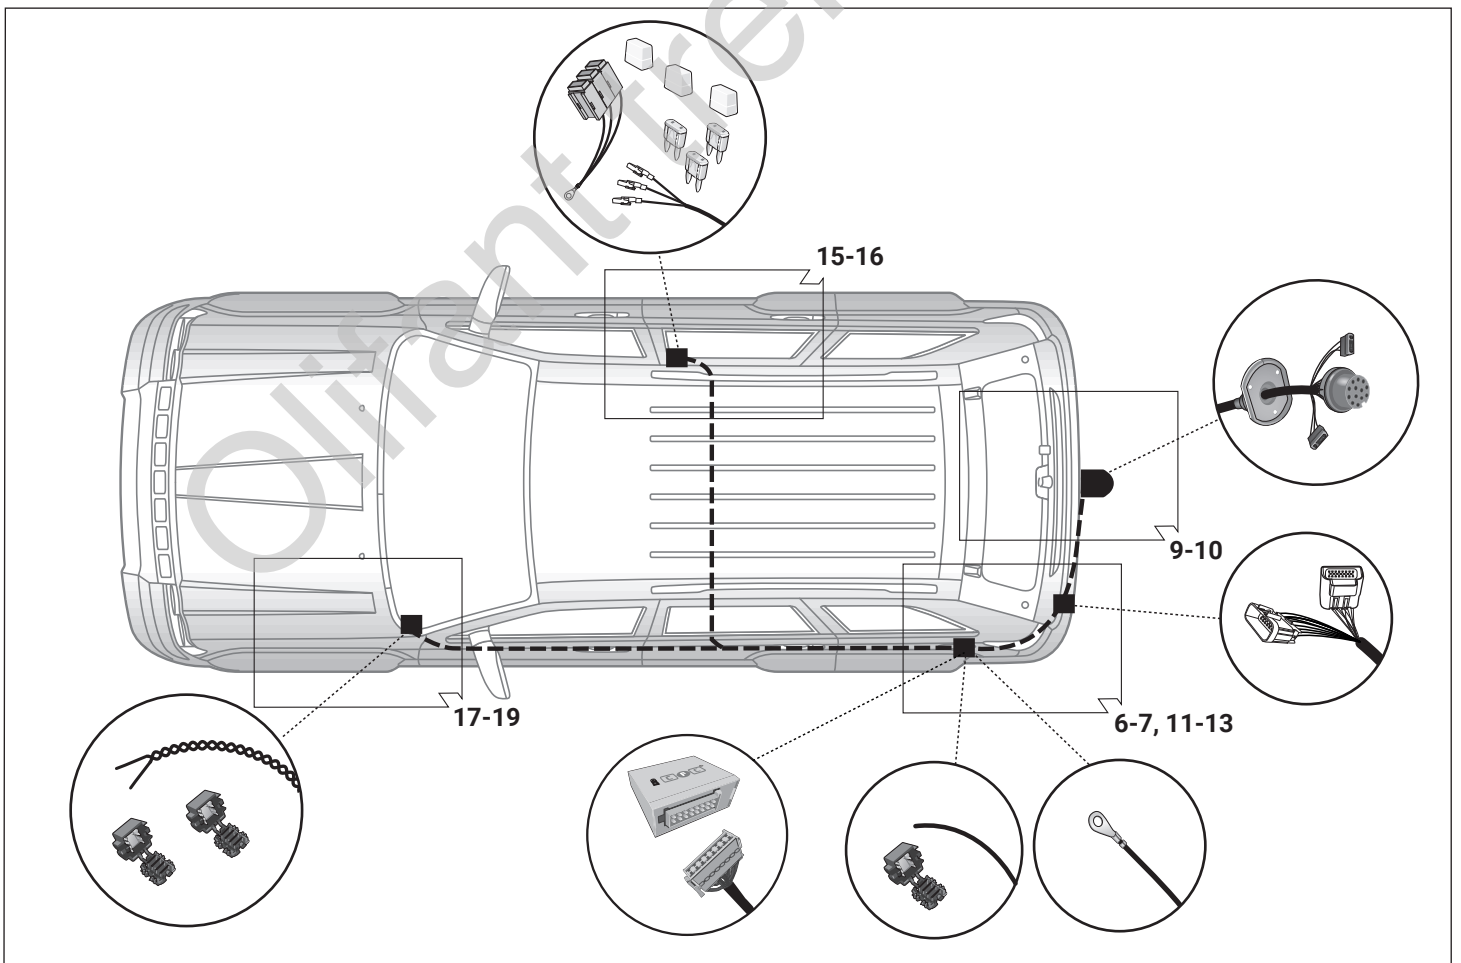

Grand Cherokee WK 14

05/13 → 02/22

D

Produktübersicht

Elektro-Einbausatz für Anhängerkupplung / 13-polig / 12 Volt / ISO 11446

GB

Product overview

Electric wiring kit for towbars / 13-pin / 12 Volt / ISO 11446

F

Aperçu des produits

Faisceau pour attelage / 13 broches / 12 Volt / ISO 11446

I

Cerrellata dei prodotti

Cablaggio elettrico per ganci di traino / 13 poli / 12 Volt / ISO 11446

E

Descripción del producto

Kits eléctricos para enganches de remolques / 13 pins / 12 Volt / ISO 11446

NL

Productoverzicht

Elektro-inbouwset voor aanhangerkoppeling / 13-polig / 12 Volt / ISO 11446

a

b

	GB	D	E	F	I	P	NL	DK	N	S	FIN	CZ	H	PL
BK	Black	Schwarz	Negro	Noir	Nero	Preto	Zwart	Sort	Svart	Svart	Musta	Černá	Fekete	Czarny
RD	Red	Rot	Rojo	Rouge	Rosso	Vermelho	Rood	Rød	Rød	Röd	Punainen	Červená	Piros	Czerwony
GN	Green	Grün	Verde	Vert	Verde	Verde	Groen	Grøn	Grønt	Grön	Vihreä	Zelená	Zöld	Zielony
OR	Orange	Orange	Naranja	Orange	Arancione	Laranja	Oranje	Orange	Orange	Orange	Oranssi	Oranžová	Narancs	Pomarańczowy
VT	Violet	Violett	Violeta	Violet	Viola	Violeta	Violet	Violet	Fiolett	Violett	Violetti	Fialová	Ibolya	Fioletowy
PK	Pink	Pink	Pink	Rose	Rosa	Cor-de-Rosa	Paars	Pink	Pink	Rosa	Pinkki	Růžová	Rózsaszín	Różowy
BL	Blue	Blau	Azul	Bleu	Blu	Azul	Blauw	Blå	Blått	Blå	Sininen	Modrá	Kék	Niebieski
YL	Yellow	Gelb	Amarillo	Jaune	Giallo	Amarelo	Geel	Gul	Gult	Gul	Keltainen	Žlutá	Sárga	Żółty
WT	White	Weiss	Blanco	Blanc	Bianco	Branco	Wit	Hvid	Hvitt	Vit	Valkoinen	Bílá	Fehér	Biały
BR	Brown	Braun	Marrón	Brun	Marrone	Marrom	Bruin	Brun	Brunt	Brun	Ruskea	Hnědá	Barna	Brazowy
GY	Grey	Grau	Gris	Gris	Grigio	Cinzeno	Grijs	Grå	Grått	Grå	Harmaa	Šedá	Szürke	Szary