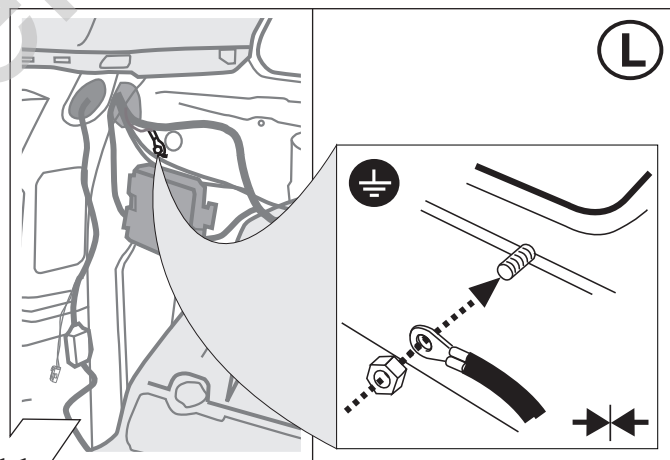

GB	D	E	F	I	P	NL	DK	N	S	FIN	CZ	H	PL
BK	Black	Schwarz	Negro	Noir	Nero	Preto	Zwart	Sort	Svart	Svart	Musta	Černá	Fekete	Czarny
RD	Red	Rot	Rojo	Rouge	Rosso	Vermelho	Rood	Rød	Rød	Röd	Punainen	Červená	Piros	Czerwony
GN	Green	Grün	Verde	Vert	Verde	Verde	Groen	Grøn	Grønt	Grön	Vihreä	Zelená	Zöld	Zielony
OR	Orange	Orange	Naranja	Orange	Arancione	Laranja	Oranje	Orange	Orange	Orange	Oranssi	Oranžová	Narancs	Pomarańczowy
VT	Violet	Violett	Violeta	Violet	Viola	Violeta	Violet	Violet	Fiolett	Violett	Violetti	Fialová	Ibolya	Fioletowy
PK	Pink	Pink	Pink	Rose	Rosa	Cor-de-Rosa	Paars	Pink	Pink	Rosa	Pinkki	Růžová	Rózsaszín	Różowy
BL	Blue	Blau	Azul	Bleu	Blu	Azul	Blauw	Blå	Blått	Blå	Sininen	Modrá	Kék	Niebieski
YL	Yellow	Gelb	Amarillo	Jaune	Giallo	Amarelo	Geel	Gul	Gult	Gul	Keltainen	Žlutá	Sárga	Żółty
WT	White	Weiss	Blanco	Blanc	Bianco	Branco	Wit	Hvid	Hvitt	Vit	Valkoinen	Bílá	Fehér	Biały
BR	Brown	Braun	Marrón	Brun	Marrone	Marrom	Bruin	Brun	Brunt	Brun	Ruskea	Hnědá	Barna	Brazowy
GY	Grey	Grau	Gris	Gris	Grigio	Cinzeno	Grijs	Grå	Grått	Grå	Harmaa	Šedá	Szürke	Szary

8

ISO 11446	Belegung der Steckdose / Maximale Ausgangsleistung Socket configuration / Maximum power output Correspondance des contacts de la prise / Puissance de sortie maximale Abbinamento della presa / Uscita di alimentazione massima Indeling van de stekkerdoos / maximaal uitgangsvermogen			
	1/L	BK/WT	21W	
	2	WT	42W	
	3/31	BR		
	4/R	BK/GN	21W	
	5/58-R	GY/RD	52W	
	6/54	BK/RD	63W	
	7/58-L	GY/BK	52W	
	8	BL/RD	42W	
	9	RD	240W	
	10	YL	180W	
	11	YL/BR		
	12			
	13	RD/BR		

9

10

11

12