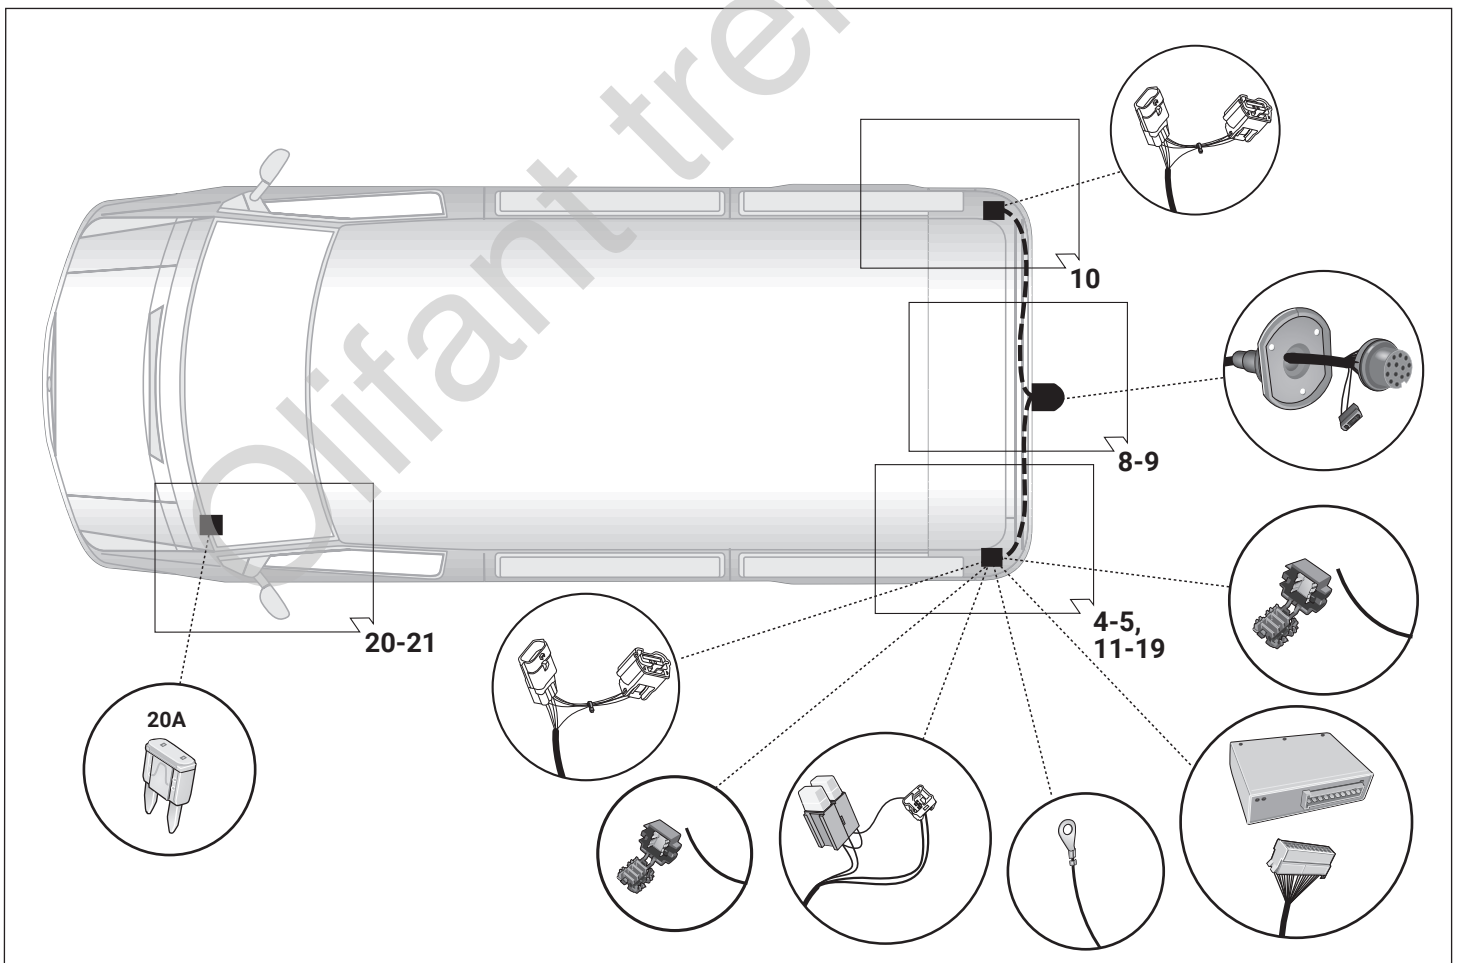

**D**

Produktübersicht  
**Elektro-Einbausatz für Anhängerkupplung / 13-polig / 12 Volt / ISO 11446**

**GB**

Product overview  
**Electric wiring kit for towbars / 13-pin / 12 Volt / ISO 11446**

**F**

Aperçu des produits  
**Faisceau pour attelage / 13 broches / 12 Volt / ISO 11446**

**I**

Cerrellata dei prodotti  
**Cablaggio elettrico per ganci di traino / 13 poli / 12 Volt / ISO 11446**

**E**

Descrpción del producto  
**Kits eléctricos para enganches de remolques / 13 pins / 12 Volt / ISO 11446**

**NL**

Productoverzicht  
**Elektro-inbouwset voor aanhangerkoppeling / 13-polig / 12 Volt / ISO 11446**

Combi / PKW

Kastenwagen / Doppelkabine

6

	GB	D	E	F	I	P	NL	DK	N	S	FIN	CZ	H	PL
<b>BK</b>	Black	Schwarz	Negro	Noir	Nero	Preto	Zwart	Sort	Svart	Svart	Musta	Černá	Fekete	Czarny
<b>RD</b>	Red	Rot	Rojo	Rouge	Rosso	Vermelho	Rood	Rød	Rød	Röd	Punainen	Červená	Piros	Czerwony
<b>GN</b>	Green	Grün	Verde	Vert	Verde	Verde	Groen	Grøn	Grønt	Grön	Vihreä	Zelená	Zöld	Zielony
<b>OR</b>	Orange	Orange	Naranja	Orange	Arancione	Laranja	Oranje	Orange	Orange	Orange	Oranssi	Oranžová	Narancs	Pomarańczowy
<b>VT</b>	Violet	Violett	Violeta	Violet	Viola	Violeta	Violet	Violet	Fiolett	Violett	Violetti	Fialová	Ibolya	Fioletowy
<b>PK</b>	Pink	Pink	Pink	Rose	Rosa	Cor-de-Rosa	Paars	Pink	Pink	Rosa	Pinkki	Růžová	Rózsaszín	Różowy
<b>BL</b>	Blue	Blau	Azul	Bleu	Blu	Azul	Blauw	Blå	Blátt	Blå	Sininen	Modrá	Kék	Niebieski
<b>YL</b>	Yellow	Gelb	Amarillo	Jaune	Giallo	Amarelo	Geel	Gul	Gult	Gul	Keltainen	Žlutá	Sárga	Żółty
<b>WT</b>	White	Weiss	Blanco	Blanc	Bianco	Branco	Wit	Hvid	Hvitt	Vit	Valkoinen	Bílá	Fehér	Biały
<b>BR</b>	Brown	Braun	Marrón	Brun	Marrone	Marrom	Bruin	Brun	Brunt	Brun	Ruskea	Hnědá	Barna	Brazowy
<b>GY</b>	Grey	Grau	Gris	Gris	Grigio	Cinzeno	Grijs	Grå	Grátt	Grå	Harmaa	Šedá	Szürke	Szary