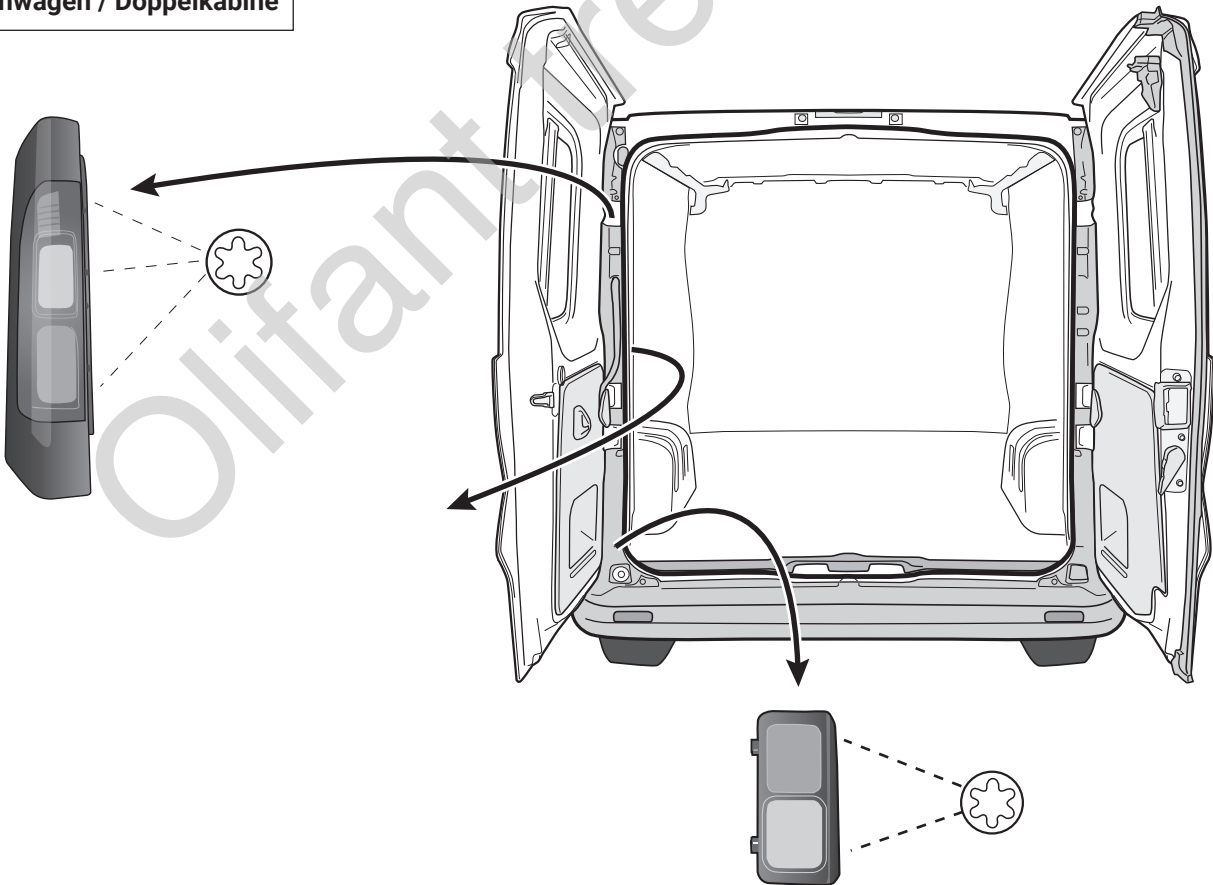

**I**

Cerrellata dei prodotti  
**Cablaggio elettrico per ganci di traino / 13 poli / 12 Volt / ISO 11446**

**E**

Descrpción del producto  
**Kits eléctricos para enganches de remolques / 13 pins / 12 Volt / ISO 11446**

**NL**

Productoverzicht  
**Elektro-inbouwset voor aanhangerkoppeling / 13-polig / 12 Volt / ISO 11446**

Combi / PKW

Kastenwagen / Doppelkabine

6

	GB	D	E	F	I	P	NL	DK	N	S	FIN	CZ	H	PL
<b>BK</b>	Black	Schwarz	Negro	Noir	Nero	Preto	Zwart	Sort	Svart	Svart	Musta	Černá	Fekete	Czarny
<b>RD</b>	Red	Rot	Rojo	Rouge	Rosso	Vermelho	Rood	Rød	Rød	Röd	Punainen	Červená	Piros	Czerwony
<b>GN</b>	Green	Grün	Verde	Vert	Verde	Verde	Groen	Grøn	Grønt	Grön	Vihreä	Zelená	Zöld	Zielony
<b>OR</b>	Orange	Orange	Naranja	Orange	Arancione	Laranja	Oranje	Orange	Orange	Orange	Oranssi	Oranžová	Narancs	Pomarańczowy
<b>VT</b>	Violet	Violett	Violeta	Violet	Viola	Violeta	Violet	Violet	Fiolett	Violett	Violetti	Fialová	Ibolya	Fioletowy
<b>PK</b>	Pink	Pink	Pink	Rose	Rosa	Cor-de-Rosa	Paars	Pink	Pink	Rosa	Pinkki	Růžová	Rózsaszín	Różowy
<b>BL</b>	Blue	Blau	Azul	Bleu	Blu	Azul	Blauw	Blå	Blátt	Blå	Sininen	Modrá	Kék	Niebieski
<b>YL</b>	Yellow	Gelb	Amarillo	Jaune	Giallo	Amarelo	Geel	Gul	Gult	Gul	Keltainen	Žlutá	Sárga	Żółty
<b>WT</b>	White	Weiss	Blanco	Blanc	Bianco	Branco	Wit	Hvid	Hvitt	Vit	Valkoinen	Bílá	Fehér	Biały
<b>BR</b>	Brown	Braun	Marrón	Brun	Marrone	Marrom	Bruin	Brun	Brunt	Brun	Ruskea	Hnědá	Barna	Brazowy
<b>GY</b>	Grey	Grau	Gris	Gris	Grigio	Cinzeno	Grijs	Grå	Grátt	Grå	Harmaa	Šedá	Szürke	Szary