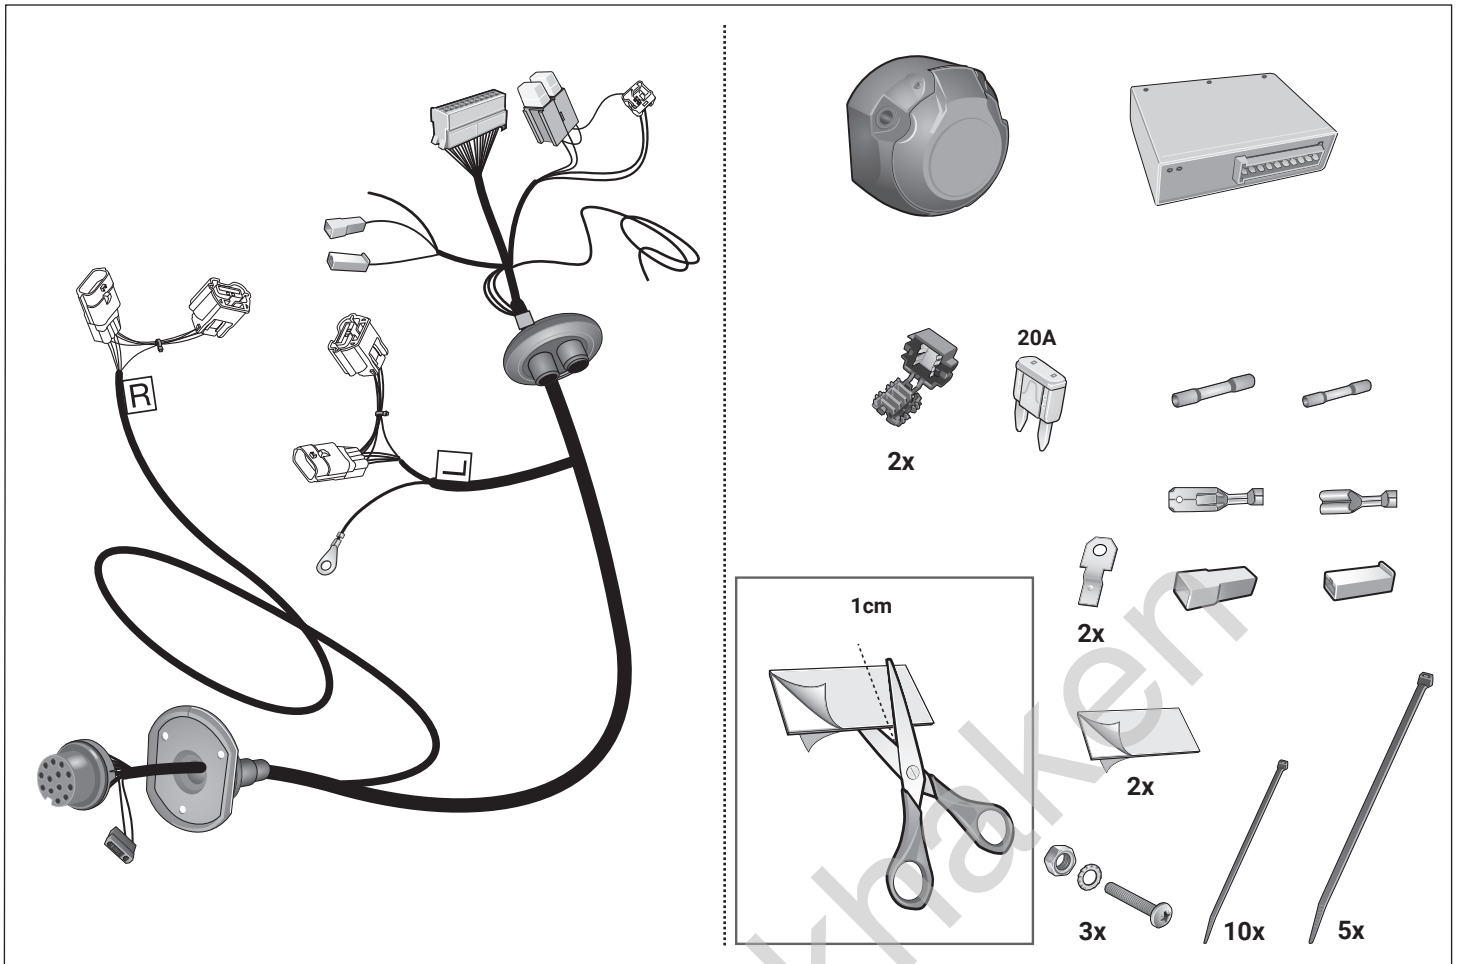

**D**

Produktübersicht  
**Elektro-Einbausatz für Anhängerkupplung / 13-polig / 12 Volt / ISO 11446**

**GB**

Product overview  
**Electric wiring kit for towbars / 13-pin / 12 Volt / ISO 11446**

**F**

Aperçu des produits  
**Faisceau pour attelage / 13 broches / 12 Volt / ISO 11446**

**I**

Cerrellata dei prodotti  
**Cablaggio elettrico per ganci di traino / 13 poli / 12 Volt / ISO 11446**

**E**

Descrpción del producto  
**Kits eléctricos para enganches de remolques / 13 pins / 12 Volt / ISO 11446**

**NL**

Productoverzicht  
**Elektro-inbouwset voor aanhangerkoppeling / 13-polig / 12 Volt / ISO 11446**

Combi / PKW

Kastenwagen / Doppelkabine

6

	GB	D	E	F	I	P	NL	DK	N	S	FIN	CZ	H	PL
<b>BK</b>	Black	Schwarz	Negro	Noir	Nero	Preto	Zwart	Sort	Svart	Svart	Musta	Černá	Fekete	Czarny
<b>RD</b>	Red	Rot	Rojo	Rouge	Rosso	Vermelho	Rood	Rød	Rød	Röd	Punainen	Červená	Piros	Czerwony
<b>GN</b>	Green	Grün	Verde	Vert	Verde	Verde	Groen	Grøn	Grønt	Grön	Vihreä	Zelená	Zöld	Zielony
<b>OR</b>	Orange	Orange	Naranja	Orange	Arancione	Laranja	Oranje	Orange	Orange	Orange	Oranssi	Oranžová	Narancs	Pomarańczowy
<b>VT</b>	Violet	Violett	Violeta	Violet	Viola	Violeta	Violet	Violet	Fiolett	Violett	Violetti	Fialová	Ibolya	Fioletowy
<b>PK</b>	Pink	Pink	Pink	Rose	Rosa	Cor-de-Rosa	Paars	Pink	Pink	Rosa	Pinkki	Růžová	Rózsaszín	Różowy
<b>BL</b>	Blue	Blau	Azul	Bleu	Blu	Azul	Blauw	Blå	Blátt	Blå	Sininen	Modrá	Kék	Niebieski
<b>YL</b>	Yellow	Gelb	Amarillo	Jaune	Giallo	Amarelo	Geel	Gul	Gult	Gul	Keltainen	Žlutá	Sárga	Żółty
<b>WT</b>	White	Weiss	Blanco	Blanc	Bianco	Branco	Wit	Hvid	Hvitt	Vit	Valkoinen	Bílá	Fehér	Biały
<b>BR</b>	Brown	Braun	Marrón	Brun	Marrone	Marrom	Bruin	Brun	Brunt	Brun	Ruskea	Hnědá	Barna	Brazowy
<b>GY</b>	Grey	Grau	Gris	Gris	Grigio	Cinzeno	Grijs	Grå	Grátt	Grå	Harmaa	Šedá	Szürke	Szary