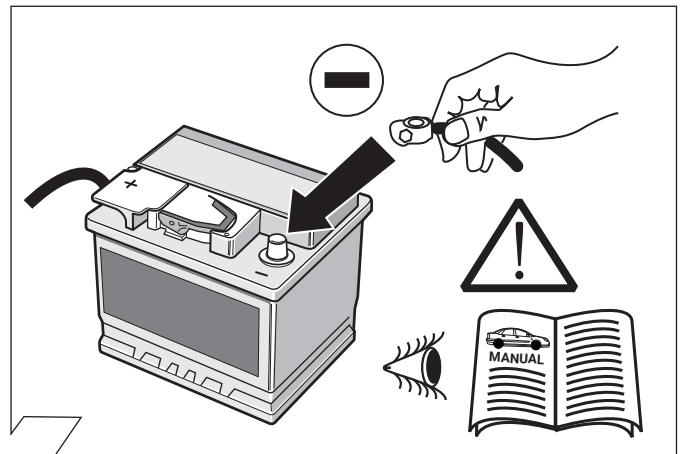

→ MY21

factory fitted PDC

L

20

→ MY21

21

MY21→

22

OPTIONAL

RD YL YL/BR

23

24