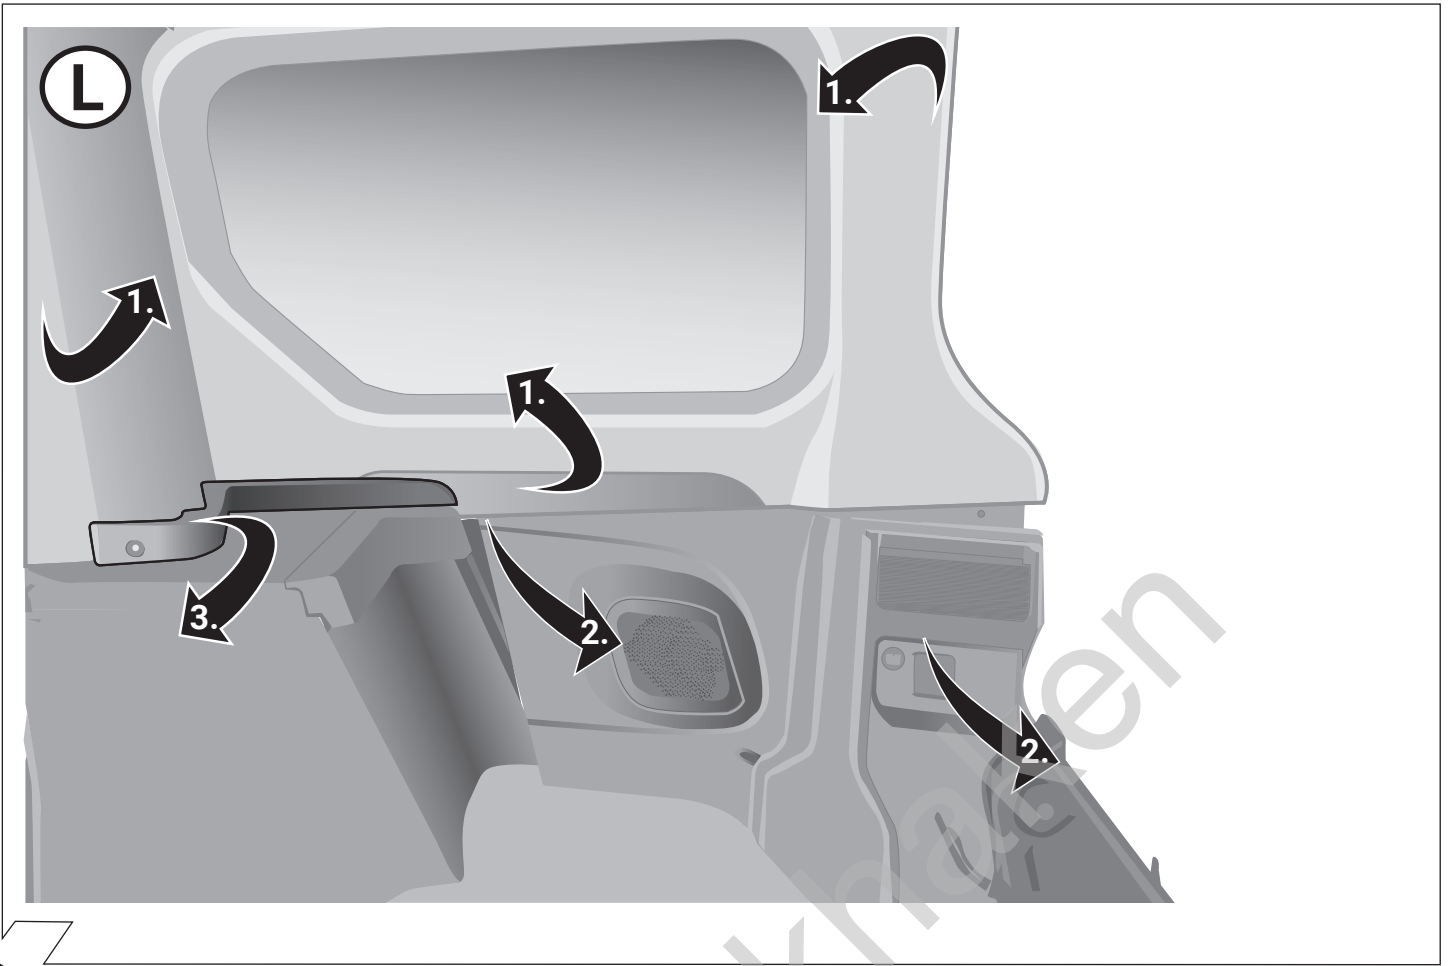

**NL**

Productoverzicht  
**Elektro-inbouwset voor aanhangerkoppeling / 13-polig / 12 Volt / ISO 11446**

Combi / PKW

Kastenwagen / Doppelkabine

6

	GB	D	E	F	I	P	NL	DK	N	S	FIN	CZ	H	PL
<b>BK</b>	Black	Schwarz	Negro	Noir	Nero	Preto	Zwart	Sort	Svart	Svart	Musta	Černá	Fekete	Czarny
<b>RD</b>	Red	Rot	Rojo	Rouge	Rosso	Vermelho	Rood	Rød	Rød	Röd	Punainen	Červená	Piros	Czerwony
<b>GN</b>	Green	Grün	Verde	Vert	Verde	Verde	Groen	Grøn	Grønt	Grön	Vihreä	Zelená	Zöld	Zielony
<b>OR</b>	Orange	Orange	Naranja	Orange	Arancione	Laranja	Oranje	Orange	Orange	Orange	Oranssi	Oranžová	Narancs	Pomarańczowy
<b>VT</b>	Violet	Violett	Violeta	Violet	Viola	Violeta	Violet	Violet	Fiolett	Violett	Violetti	Fialová	Ibolya	Fioletowy
<b>PK</b>	Pink	Pink	Pink	Rose	Rosa	Cor-de-Rosa	Paars	Pink	Pink	Rosa	Pinkki	Růžová	Rózsaszín	Różowy
<b>BL</b>	Blue	Blau	Azul	Bleu	Blu	Azul	Blauw	Blå	Blátt	Blå	Sininen	Modrá	Kék	Niebieski
<b>YL</b>	Yellow	Gelb	Amarillo	Jaune	Giallo	Amarelo	Geel	Gul	Gult	Gul	Keltainen	Žlutá	Sárga	Żółty
<b>WT</b>	White	Weiss	Blanco	Blanc	Bianco	Branco	Wit	Hvid	Hvitt	Vit	Valkoinen	Bílá	Fehér	Biały
<b>BR</b>	Brown	Braun	Marrón	Brun	Marrone	Marrom	Bruin	Brun	Brunt	Brun	Ruskea	Hnědá	Barna	Brazowy
<b>GY</b>	Grey	Grau	Gris	Gris	Grigio	Cinzeno	Grijs	Grå	Grátt	Grå	Harmaa	Šedá	Szürke	Szary