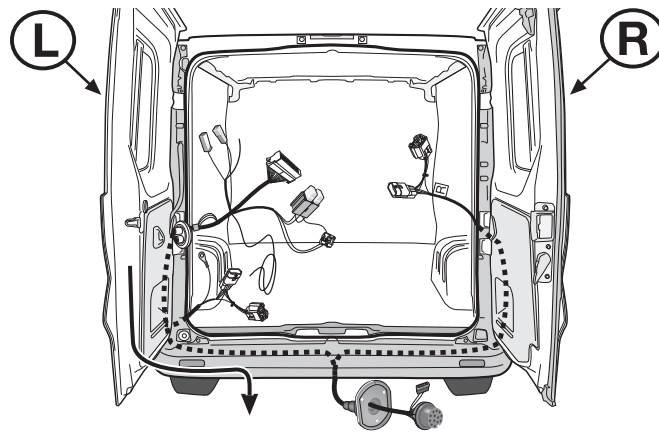

**I**

Cerrellata dei prodotti  
**Cablaggio elettrico per ganci di traino / 13 poli / 12 Volt / ISO 11446**

**E**

Descrpción del producto  
**Kits eléctricos para enganches de remolques / 13 pins / 12 Volt / ISO 11446**

**NL**

Productoverzicht  
**Elektro-inbouwset voor aanhangerkoppeling / 13-polig / 12 Volt / ISO 11446**

Combi / PKW

Kastenwagen / Doppelkabine

6

	GB	D	E	F	I	P	NL	DK	N	S	FIN	CZ	H	PL
<b>BK</b>	Black	Schwarz	Negro	Noir	Nero	Preto	Zwart	Sort	Svart	Svart	Musta	Černá	Fekete	Czarny
<b>RD</b>	Red	Rot	Rojo	Rouge	Rosso	Vermelho	Rood	Rød	Rød	Röd	Punainen	Červená	Piros	Czerwony
<b>GN</b>	Green	Grün	Verde	Vert	Verde	Verde	Groen	Grøn	Grønt	Grön	Vihreä	Zelená	Zöld	Zielony
<b>OR</b>	Orange	Orange	Naranja	Orange	Arancione	Laranja	Oranje	Orange	Orange	Orange	Oranssi	Oranžová	Narancs	Pomarańczowy
<b>VT</b>	Violet	Violett	Violeta	Violet	Viola	Violeta	Violet	Violet	Fiolett	Violett	Violetti	Fialová	Ibolya	Fioletowy
<b>PK</b>	Pink	Pink	Pink	Rose	Rosa	Cor-de-Rosa	Paars	Pink	Pink	Rosa	Pinkki	Růžová	Rózsaszín	Różowy
<b>BL</b>	Blue	Blau	Azul	Bleu	Blu	Azul	Blauw	Blå	Blátt	Blå	Sininen	Modrá	Kék	Niebieski
<b>YL</b>	Yellow	Gelb	Amarillo	Jaune	Giallo	Amarelo	Geel	Gul	Gult	Gul	Keltainen	Žlutá	Sárga	Żółty
<b>WT</b>	White	Weiss	Blanco	Blanc	Bianco	Branco	Wit	Hvid	Hvitt	Vit	Valkoinen	Bílá	Fehér	Biały
<b>BR</b>	Brown	Braun	Marrón	Brun	Marrone	Marrom	Bruin	Brun	Brunt	Brun	Ruskea	Hnědá	Barna	Brazowy
<b>GY</b>	Grey	Grau	Gris	Gris	Grigio	Cinzeno	Grijs	Grå	Grátt	Grå	Harmaa	Šedá	Szürke	Szary