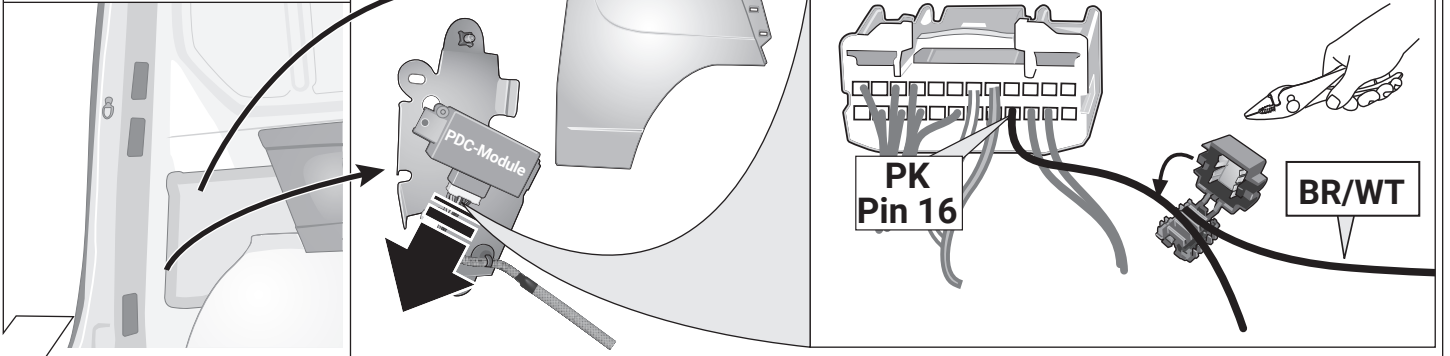

→ MY21

factory fitted PDC

L