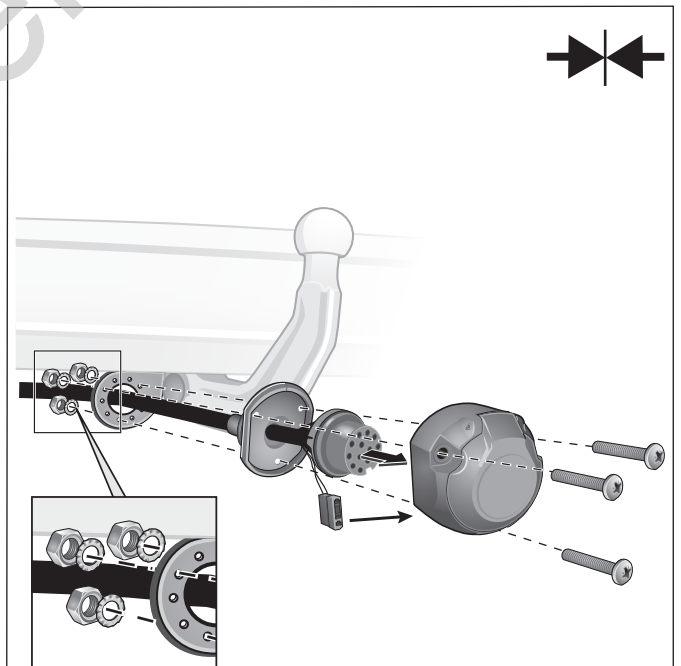

6

	GB	D	E	F	I	P	NL	DK	N	S	FIN	CZ	H	PL
BK	Black	Schwarz	Negro	Noir	Nero	Preto	Zwart	Sort	Svart	Svart	Musta	Černá	Fekete	Czarny
RD	Red	Rot	Rojo	Rouge	Rosso	Vermelho	Rood	Rød	Rød	Röd	Punainen	Červená	Piros	Czerwony
GN	Green	Grün	Verde	Vert	Verde	Verde	Groen	Grøn	Grønt	Grön	Vihreä	Zelená	Zöld	Zielony
OR	Orange	Orange	Naranja	Orange	Arancione	Laranja	Oranje	Orange	Orange	Orange	Oranssi	Oranžová	Narancs	Pomarańczowy
VT	Violet	Violett	Violeta	Violet	Viola	Violeta	Violet	Violet	Fiolett	Violett	Violetti	Fialová	Ibolya	Fioletowy
PK	Pink	Pink	Pink	Rose	Rosa	Cor-de-Rosa	Paars	Pink	Pink	Rosa	Pinkki	Růžová	Rózsaszín	Różowy
BL	Blue	Blau	Azul	Bleu	Blu	Azul	Blauw	Blå	Blátt	Blå	Sininen	Modrá	Kék	Niebieski
YL	Yellow	Gelb	Amarillo	Jaune	Giallo	Amarelo	Geel	Gul	Gult	Gul	Keltainen	Žlutá	Sárga	Żółty
WT	White	Weiss	Blanco	Blanc	Bianco	Branco	Wit	Hvid	Hvitt	Vit	Valkoinen	Bílá	Fehér	Biały
BR	Brown	Braun	Marrón	Brun	Marrone	Marrom	Bruin	Brun	Brunt	Brun	Ruskea	Hnědá	Barna	Brazowy
GY	Grey	Grau	Gris	Gris	Grigio	Cinzeno	Grijs	Grå	Grátt	Grå	Harmaa	Šedá	Szürke	Szary

7

ISO 11446	Belegung der Steckdose / Maximale Ausgangsleistung Socket configuration / Maximum power output Correspondance des contacts de la prise / Puissance de sortie maximale Abbinamento della presa / Uscita di alimentazione massima Indeling van de stekkerdoos / maximaal uitgangsvermogen		
	1/L	BK/WT	21W
	2	WT	42W
	1-8	3/31	~~BR~~
	4/R	BK/GN	21W
	5/58-R	GY/RD	52W
	6/54	BK/RD	63W
	7/58-L	GY/BK	52W
	8	BL/RD	42W
	9	RD	240W
	10	YL	180W
	10	YL/BR	~~XXXX~~
	12	~~XXXX~~	~~XXXX~~
	9	RD/BR	~~XXXX~~

8

9