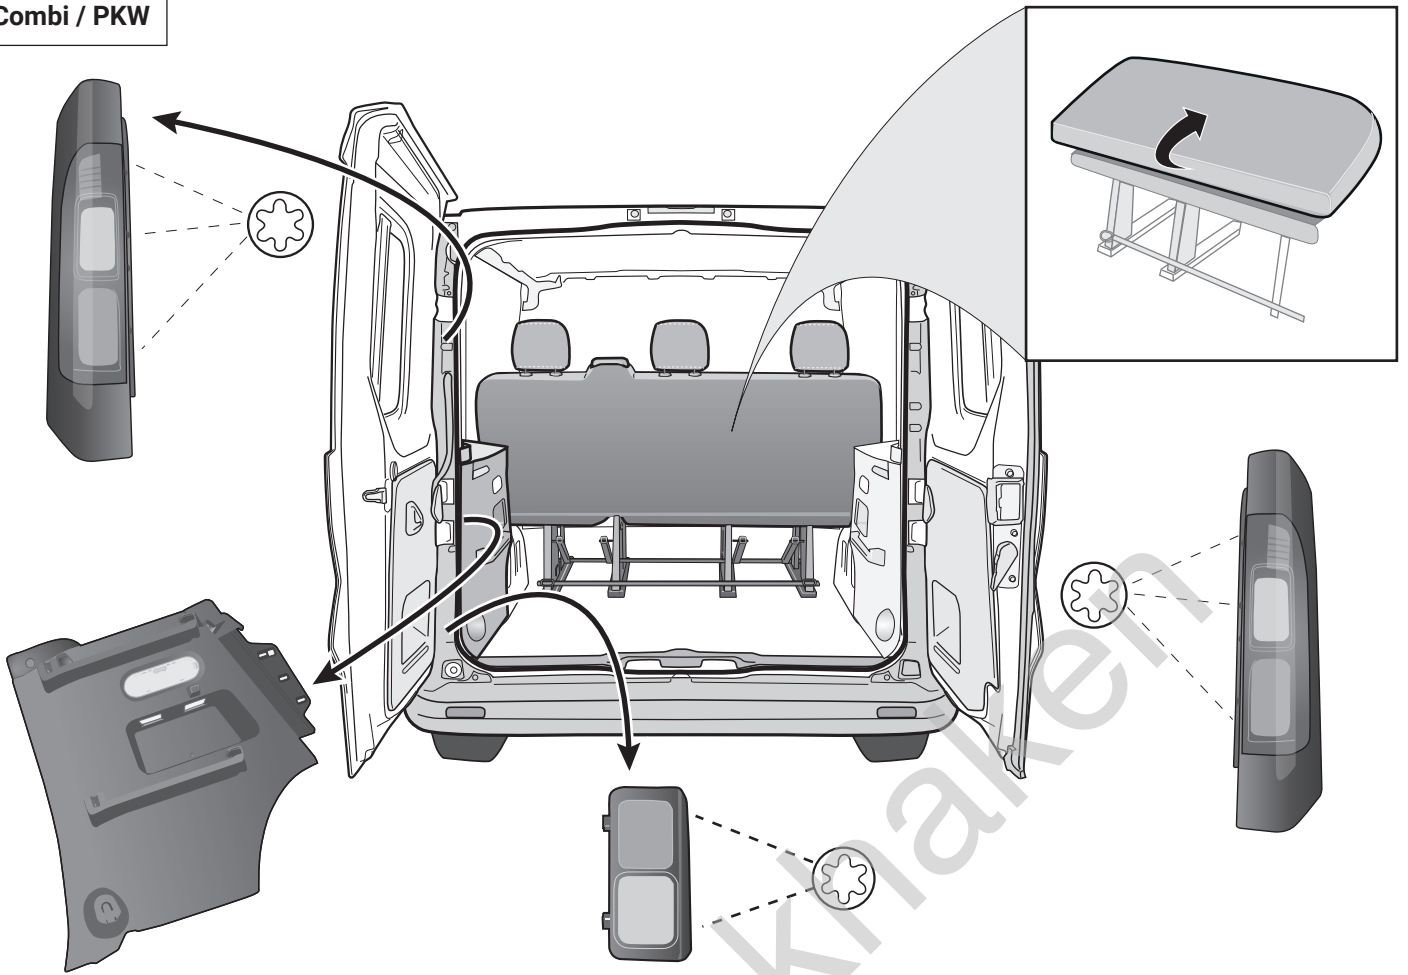

Combi / PKW

Kastenwagen / Doppelkabine