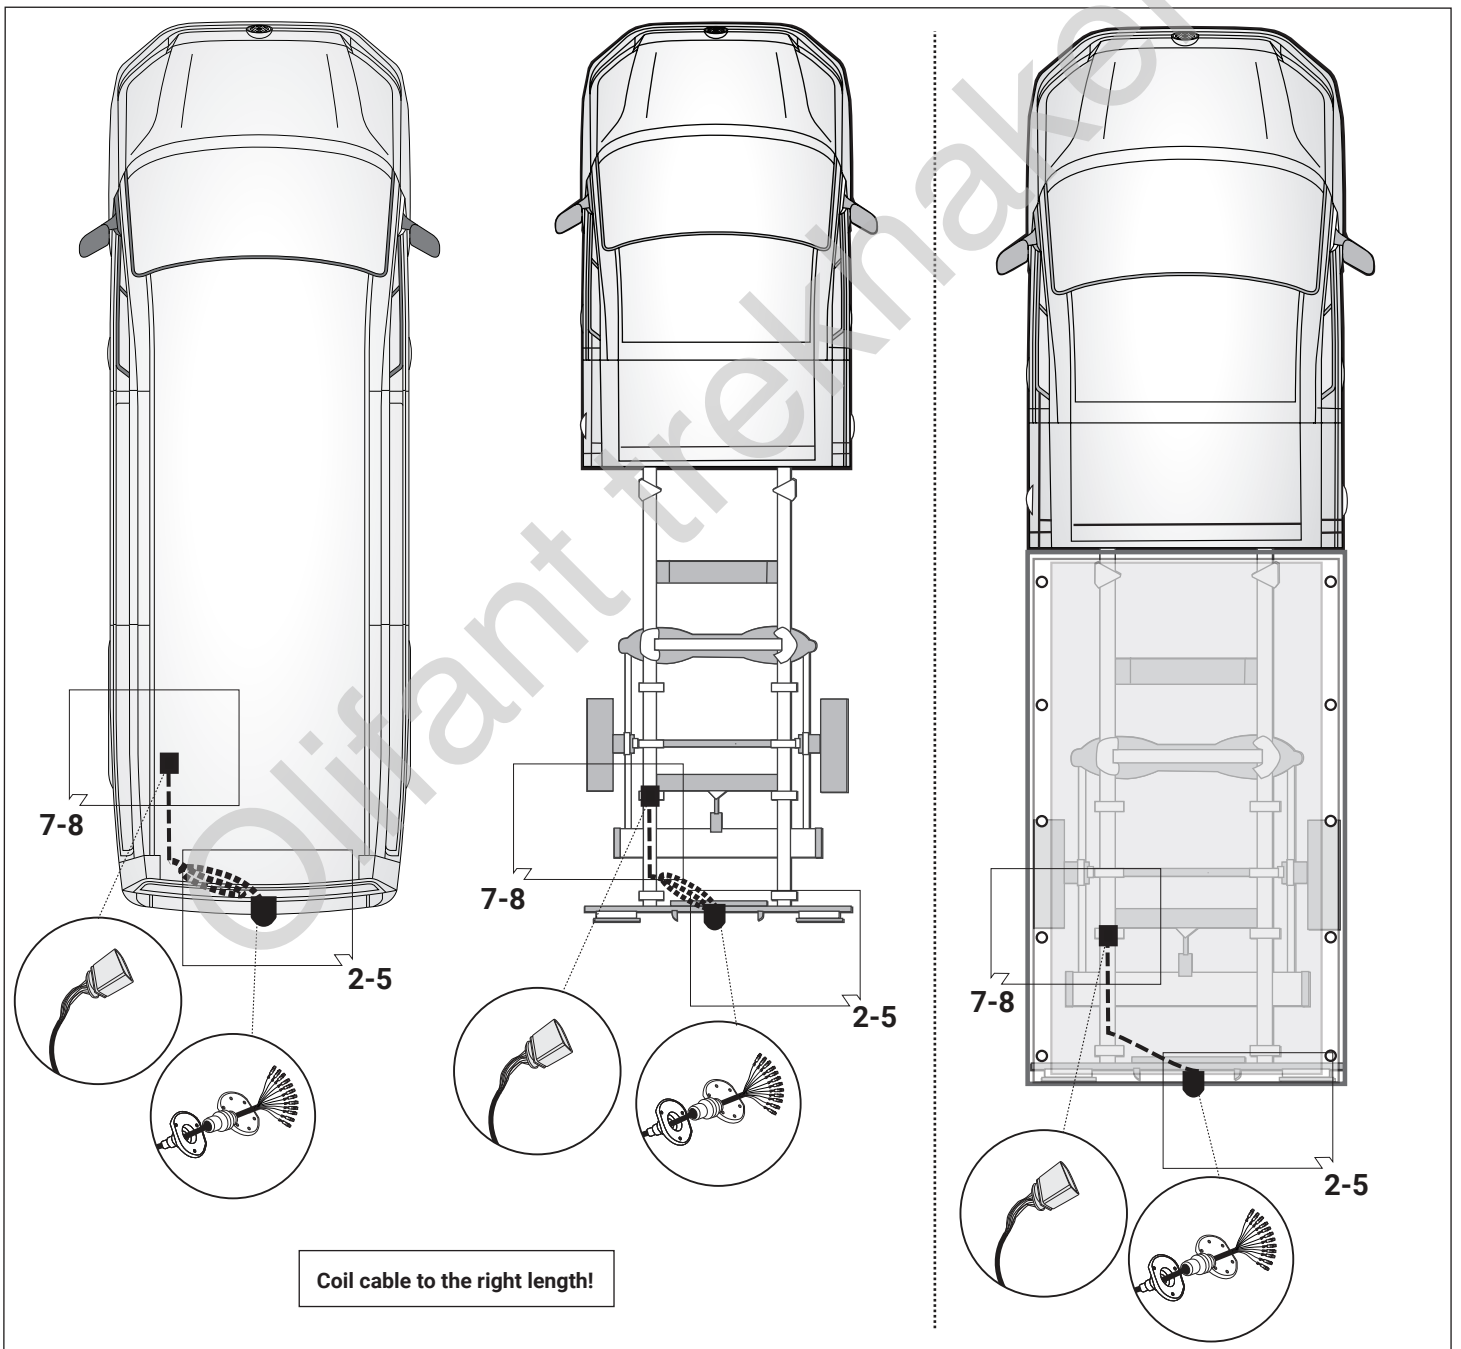

Crafter II Van 03/17 →
TGE Van 06/17 →

Crafter II Pick up & Chassis cab
TGE Pick up & Chassis cab

03/17 →
06/17 →

D

Produktübersicht
Elektro-Einbausatz für Anhängerkupplung / 13-polig / 12 Volt / ISO 11446

GB

Product overview
Electric wiring kit for towbars / 13-pin / 12 Volt / ISO 11446

F

Aperçu des produits
Faisceau pour attelage / 13 broches / 12 Volt / ISO 11446

I

Cerrellata dei prodotti
Cablaggio elettrico per ganci di traino / 13 poli / 12 Volt / ISO 11446

E

Descrpción del producto
Kits eléctricos para enganches de remolques / 13 pins / 12 Volt / ISO 11446

NL

Productoverzicht
Elektro-inbouwset voor aanhangerkoppeling / 13-polig / 12 Volt / ISO 11446

2

3

ISO 11446	Belegung der Steckdose / Maximale Ausgangsleistung Socket configuration / Maximum power output Correspondance des contacts de la prise / Puissance de sortie maximale Abbinamento della presa / Uscita di alimentazione massima Indeling van de stekkerdoos / maximaal uitgangsvermogen			
	1/L	BK/WT	21W	
	2	WT	42W	
	3/31	BR	XXXX	
	4/R	BK/GN	21W	
	5/58-R	GY/RD	52W	
	6/54	BK/RD	63W	
	7/58-L	GY/BK	52W	
	8	BL/RD	42W	
	9	RD	240W	
	10	YL	180W	
	11	YL/BR	XXXX	
	12	XXXX	XXXX	
	13	RD/BR	XXXX	