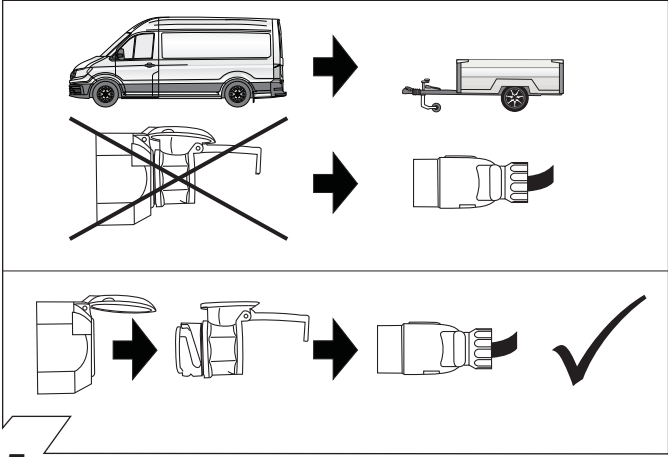

GB

Product overview
Electric wiring kit for towbars / 13-pin / 12 Volt / ISO 11446

F

Aperçu des produits
Faisceau pour attelage / 13 broches / 12 Volt / ISO 11446

I

Cerrellata dei prodotti
Cablaggio elettrico per ganci di traino / 13 poli / 12 Volt / ISO 11446

E

Descrpción del producto
Kits eléctricos para enganches de remolques / 13 pins / 12 Volt / ISO 11446

NL

Productoverzicht
Elektro-inbouwset voor aanhangerkoppeling / 13-polig / 12 Volt / ISO 11446

2

3

ISO 11446	Belegung der Steckdose / Maximale Ausgangsleistung Socket configuration / Maximum power output Correspondance des contacts de la prise / Puissance de sortie maximale Abbinamento della presa / Uscita di alimentazione massima Indeling van de stekkerdoos / maximaal uitgangsvermogen			
	1/L	BK/WT	21W	
	2	WT	42W	
	3/31	BR	XXXX	
	4/R	BK/GN	21W	
	5/58-R	GY/RD	52W	
	6/54	BK/RD	63W	
	7/58-L	GY/BK	52W	
	8	BL/RD	42W	
	9	RD	240W	
	10	YL	180W	
	11	YL/BR	XXXX	
	12	XXXX	XXXX	
	13	RD/BR	XXXX	

6

7

8

13

14

15

16

17