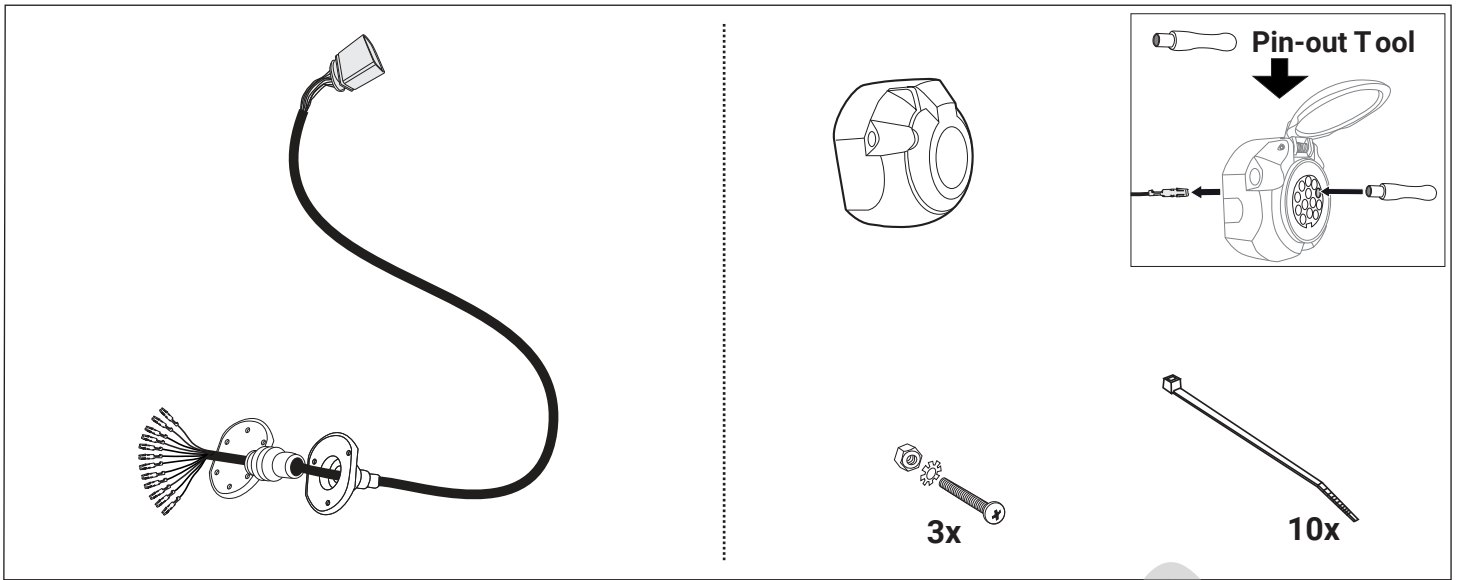

Crafter II Van 03/17 →
TGE Van 06/17 →

Crafter II Pick up & Chassis cab
TGE Pick up & Chassis cab

03/17 →
06/17 →

D

Produktübersicht
Elektro-Einbausatz für Anhängerkupplung / 13-polig / 12 Volt / ISO 11446

GB

Product overview
Electric wiring kit for towbars / 13-pin / 12 Volt / ISO 11446

F

Aperçu des produits
Faisceau pour attelage / 13 broches / 12 Volt / ISO 11446

I

Cerrellata dei prodotti
Cablaggio elettrico per ganci di traino / 13 poli / 12 Volt / ISO 11446

E

Descrpción del producto
Kits eléctricos para enganches de remolques / 13 pins / 12 Volt / ISO 11446

NL

Productoverzicht
Elektro-inbouwset voor aanhangerkoppeling / 13-polig / 12 Volt / ISO 11446

2

3

ISO 11446	Belegung der Steckdose / Maximale Ausgangsleistung Socket configuration / Maximum power output Correspondance des contacts de la prise / Puissance de sortie maximale Abbinamento della presa / Uscita di alimentazione massima Indeling van de stekkerdoos / maximaal uitgangsvermogen			
	1/L	BK/WT	21W	
	2	WT	42W	
	3/31	BR	XXXX	
	4/R	BK/GN	21W	
	5/58-R	GY/RD	52W	
	6/54	BK/RD	63W	
	7/58-L	GY/BK	52W	
	8	BL/RD	42W	
	9	RD	240W	
	10	YL	180W	
	11	YL/BR	XXXX	
	12	XXXX	XXXX	
	13	RD/BR	XXXX	