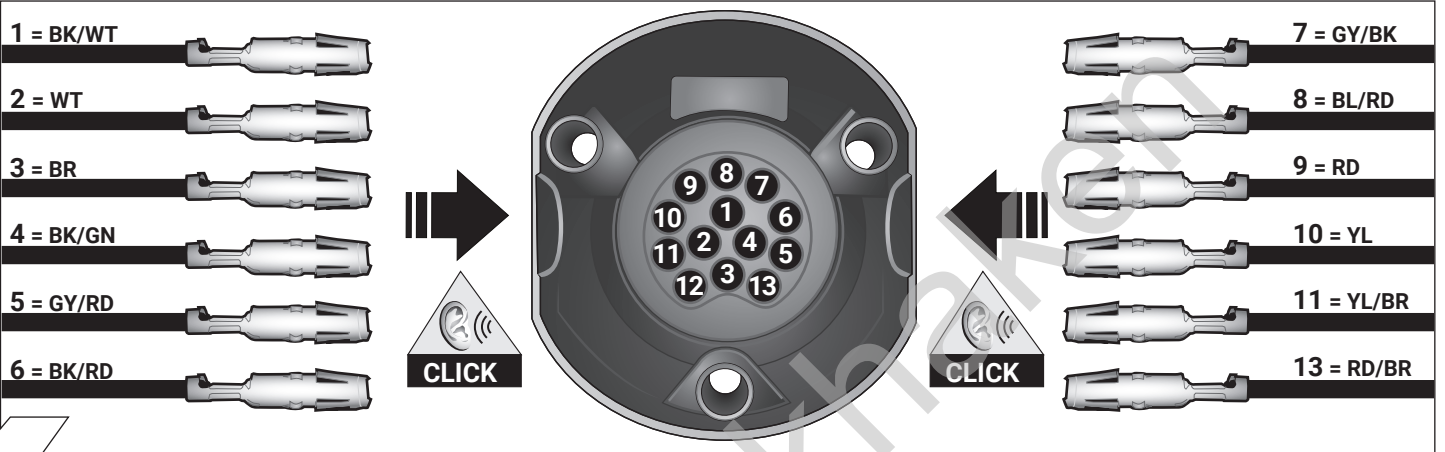

GB

Product overview
Electric wiring kit for towbars / 13-pin / 12 Volt / ISO 11446

F

Aperçu des produits
Faisceau pour attelage / 13 broches / 12 Volt / ISO 11446

I

Cerrellata dei prodotti
Cablaggio elettrico per ganci di traino / 13 poli / 12 Volt / ISO 11446

E

Descrpción del producto
Kits eléctricos para enganches de remolques / 13 pins / 12 Volt / ISO 11446

NL

Productoverzicht
Elektro-inbouwset voor aanhangerkoppeling / 13-polig / 12 Volt / ISO 11446

2

3

ISO 11446	Belegung der Steckdose / Maximale Ausgangsleistung Socket configuration / Maximum power output Correspondance des contacts de la prise / Puissance de sortie maximale Abbinamento della presa / Uscita di alimentazione massima Indeling van de stekkerdoos / maximaal uitgangsvermogen			
	1/L	BK/WT	21W	
	2	WT	42W	
	3/31	BR	XXXX	
	4/R	BK/GN	21W	
	5/58-R	GY/RD	52W	
	6/54	BK/RD	63W	
	7/58-L	GY/BK	52W	
	8	BL/RD	42W	
	9	RD	240W	
	10	YL	180W	
	11	YL/BR	XXXX	
	12	XXXX	XXXX	
	13	RD/BR	XXXX	