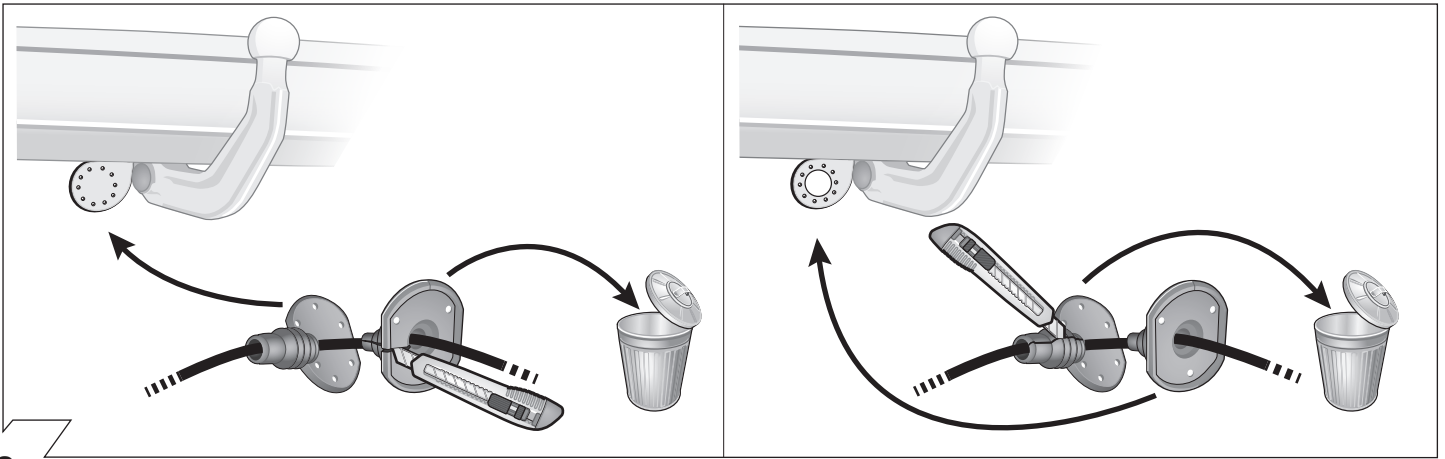

Crafter II Van 03/17 →
TGE Van 06/17 →

Crafter II Pick up & Chassis cab
TGE Pick up & Chassis cab

03/17 →
06/17 →

D

Produktübersicht
Elektro-Einbausatz für Anhängerkupplung / 13-polig / 12 Volt / ISO 11446

GB

Product overview
Electric wiring kit for towbars / 13-pin / 12 Volt / ISO 11446

F

Aperçu des produits
Faisceau pour attelage / 13 broches / 12 Volt / ISO 11446

I

Cerrellata dei prodotti
Cablaggio elettrico per ganci di traino / 13 poli / 12 Volt / ISO 11446

E

Descrpción del producto
Kits eléctricos para enganches de remolques / 13 pins / 12 Volt / ISO 11446

NL

Productoverzicht
Elektro-inbouwset voor aanhangerkoppeling / 13-polig / 12 Volt / ISO 11446

2

3

ISO 11446	Belegung der Steckdose / Maximale Ausgangsleistung Socket configuration / Maximum power output Correspondance des contacts de la prise / Puissance de sortie maximale Abbinamento della presa / Uscita di alimentazione massima Indeling van de stekkerdoos / maximaal uitgangsvermogen			
	1/L	BK/WT	21W	
	2	WT	42W	
	3/31	BR	XXXX	
	4/R	BK/GN	21W	
	5/58-R	GY/RD	52W	
	6/54	BK/RD	63W	
	7/58-L	GY/BK	52W	
	8	BL/RD	42W	
	9	RD	240W	
	10	YL	180W	
	11	YL/BR	XXXX	
	12	XXXX	XXXX	
	13	RD/BR	XXXX	