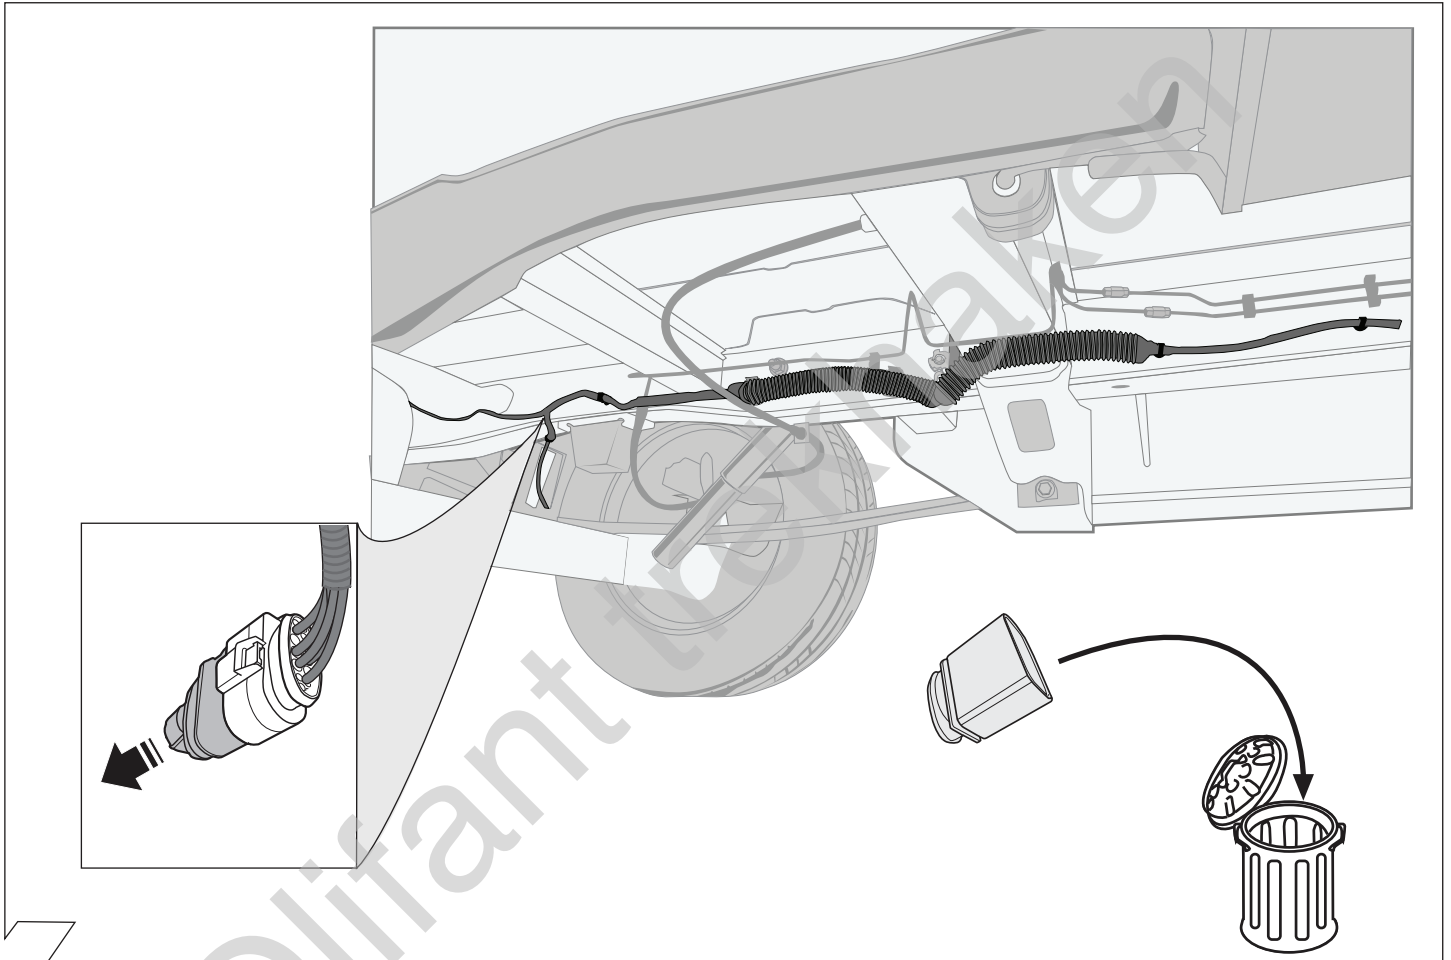

GB	D	E	F	I	P	NL	DK	N	S	FIN	CZ	H	PL
BK	Black	Schwarz	Negro	Noir	Nero	Preto	Zwart	Sort	Svart	Svart	Musta	Černá	Fekete	Czarny
RD	Red	Rot	Rojo	Rouge	Rosso	Vermelho	Rood	Rød	Rød	Röd	Punainen	Červená	Piros	Czerwony
GN	Green	Grün	Verde	Vert	Verde	Verde	Groen	Grøn	Grønt	Grön	Vihreä	Zelená	Zöld	Zielony
OR	Orange	Orange	Naranja	Orange	Arancione	Laranja	Oranje	Orange	Orange	Orange	Oranssi	Oranzová	Narancs	Pomarańczowy
VT	Violet	Violett	Violeta	Violet	Viola	Violeta	Violet	Violet	Fiolett	Violett	Violetti	Fialová	Ibolya	Fioletowy
PK	Pink	Pink	Pink	Rose	Rosa	Cor-de-Rosa	Paars	Pink	Pink	Rosa	Pinkki	Růžová	Rózsaszín	Różowy
BL	Blue	Blau	Azul	Bleu	Blu	Azul	Blauw	Blå	Blått	Blå	Sininen	Modrá	Kék	Niebieski
YL	Yellow	Gelb	Amarillo	Jaune	Giallo	Amarelo	Geel	Gul	Gult	Gul	Keltainen	Zlutá	Sárga	Żółty
WT	White	Weiss	Blanco	Blanc	Bianco	Branco	Wit	Hvid	Hvitt	Vt	Valkoinen	Bílá	Fehér	Biały
BR	Brown	Braun	Marrón	Brun	Marrone	Marrom	Bruin	Brun	Brunt	Brun	Ruskea	Hnědá	Barna	Brazowy
GY	Grey	Grau	Gris	Gris	Grigio	Cinzeno	Grijs	Grå	Grått	Grå	Harmaa	Sedá	Szürke	Szary

6