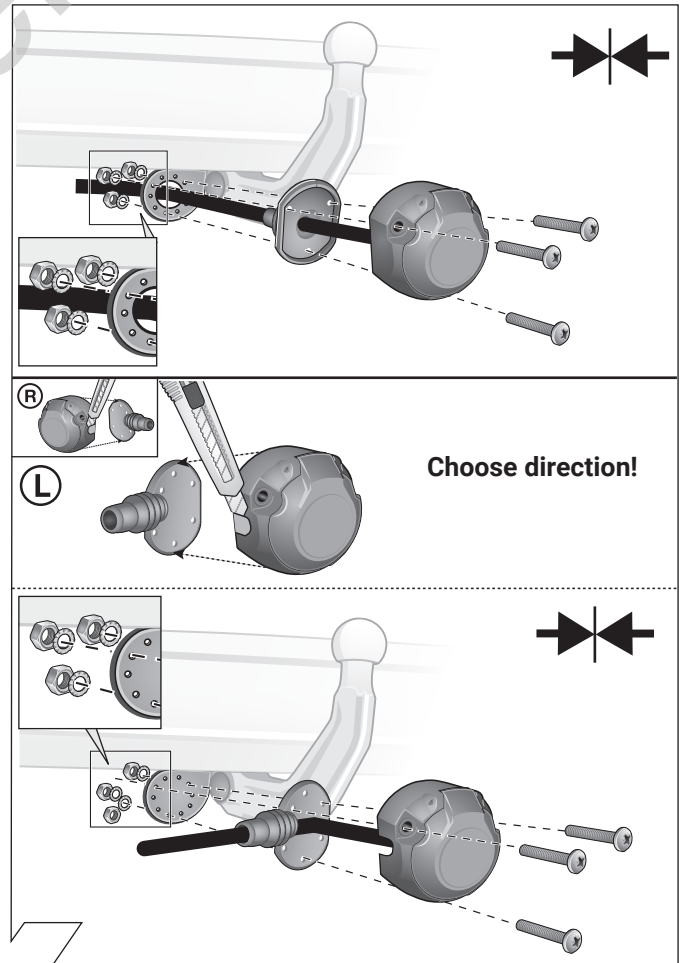

2

3

ISO 11446	Belegung der Steckdose / Maximale Ausgangsleistung Socket configuration / Maximum power output Correspondance des contacts de la prise / Puissance de sortie maximale Abbinamento della presa / Uscita di alimentazione massima Indeling van de stekkerdoos / maximaal uitgangsvermogen			
	1/L	BK/WT	21W	
	2	WT	42W	
	3/31	BR	~~XXXX~~	
	4/R	BK/GN	21W	
	5/58-R	GY/RD	52W	
	6/54	BK/RD	63W	
	7/58-L	GY/BK	52W	
	8	BL/RD	42W	
	9	RD	240W	
	10	YL	180W	
	11	YL/BR	~~XXXX~~	
	12	~~XXXX~~	~~XXXX~~	
	13	RD/BR	~~XXXX~~	

4

5