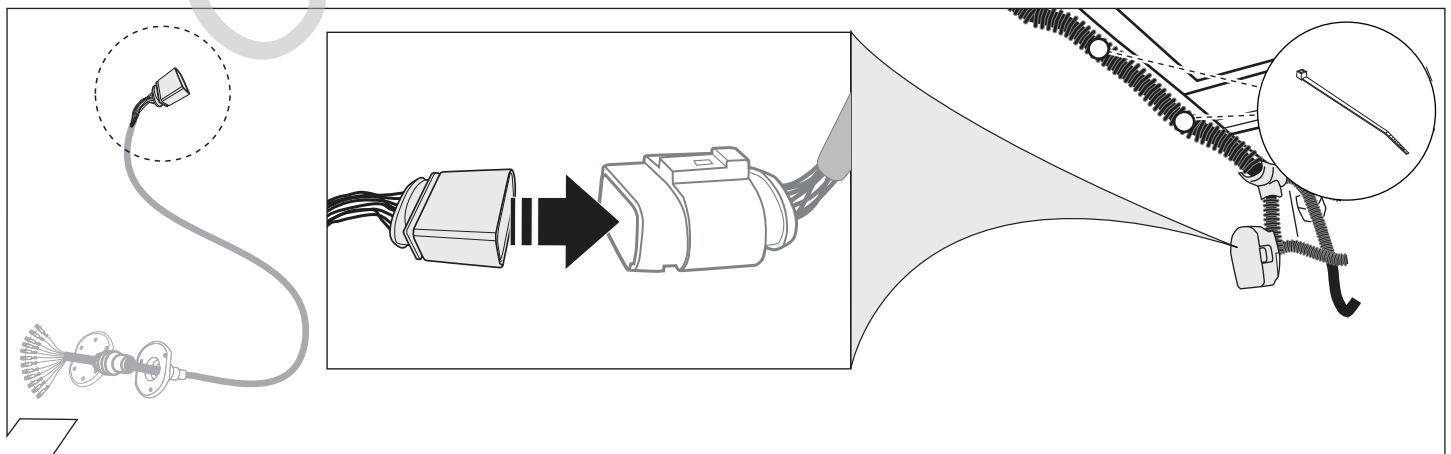

GB	D	E	F	I	P	NL	DK	N	S	FIN	CZ	H	PL
BK	Black	Schwarz	Negro	Noir	Nero	Preto	Zwart	Sort	Svart	Svart	Musta	Černá	Fekete	Czarny
RD	Red	Rot	Rojo	Rouge	Rosso	Vermelho	Rood	Rød	Rød	Röd	Punainen	Červená	Piros	Czerwony
GN	Green	Grün	Verde	Vert	Verde	Verde	Groen	Grøn	Grønt	Grön	Vihreä	Zelená	Zöld	Zielony
OR	Orange	Orange	Naranja	Orange	Arancione	Laranja	Oranje	Orange	Orange	Orange	Oranssi	Oranzová	Narancs	Pomarańczowy
VT	Violet	Violett	Violeta	Violet	Viola	Violeta	Violet	Violet	Fiolett	Violett	Violetti	Fialová	Ibolya	Fioletowy
PK	Pink	Pink	Pink	Rose	Rosa	Cor-de-Rosa	Paars	Pink	Pink	Rosa	Pinkki	Růžová	Rózsaszín	Różowy
BL	Blue	Blau	Azul	Bleu	Blu	Azul	Blauw	Blå	Blått	Blå	Sininen	Modrá	Kék	Niebieski
YL	Yellow	Gelb	Amarillo	Jaune	Giallo	Amarelo	Geel	Gul	Gult	Gul	Keltainen	Zlutá	Sárga	Żółty
WT	White	Weiss	Blanco	Blanc	Bianco	Branco	Wit	Hvid	Hvitt	Vt	Valkoinen	Bílá	Fehér	Biały
BR	Brown	Braun	Marrón	Brun	Marrone	Marrom	Bruin	Brun	Brunt	Brun	Ruskea	Hnědá	Barna	Brazowy
GY	Grey	Grau	Gris	Gris	Grigio	Cinzeno	Grijs	Grå	Grått	Grå	Harmaa	Sedá	Szürke	Szary

6

7

8