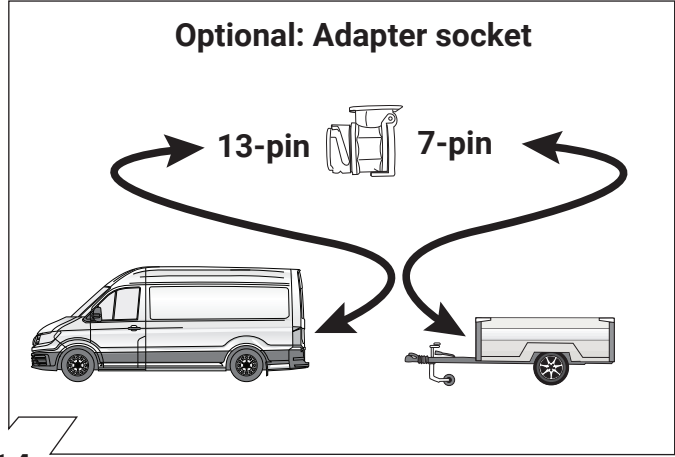

E

Descrpción del producto
Kits eléctricos para enganches de remolques / 13 pins / 12 Volt / ISO 11446

NL

Productoverzicht
Elektro-inbouwset voor aanhangerkoppeling / 13-polig / 12 Volt / ISO 11446

2

3

ISO 11446	Belegung der Steckdose / Maximale Ausgangsleistung Socket configuration / Maximum power output Correspondance des contacts de la prise / Puissance de sortie maximale Abbinamento della presa / Uscita di alimentazione massima Indeling van de stekkerdoos / maximaal uitgangsvermogen			
	1/L	BK/WT	21W	
	2	WT	42W	
	3/31	BR	XXXX	
	4/R	BK/GN	21W	
	5/58-R	GY/RD	52W	
	6/54	BK/RD	63W	
	7/58-L	GY/BK	52W	
	8	BL/RD	42W	
	9	RD	240W	
	10	YL	180W	
	11	YL/BR	XXXX	
	12	XXXX	XXXX	
	13	RD/BR	XXXX	

6

7

8

13

14

15

16

17