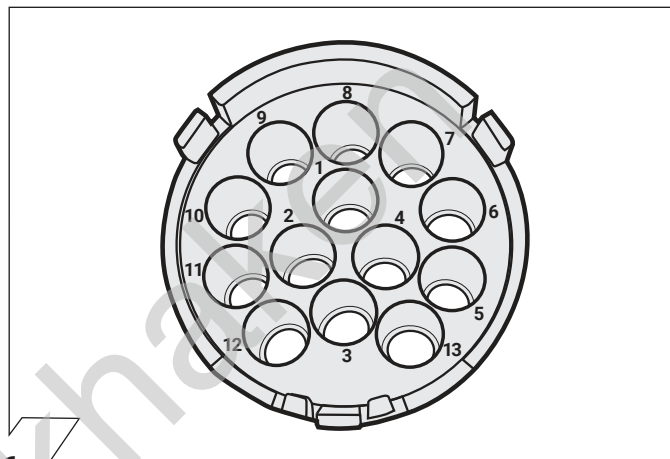

4

ISO 11446	Podłączenie gniazda / Maksymalne obciążenie na wyjściu Obłożenie zasuwki/Maximalny výkon na výstupu Socket Configuration/Maximum power output		
	1/L	BK/WT	21W
	2	WT	42W
	3/31	BR	
	4/R	BK/GN	21W
	5/58-R	GY/RD	52W
	6/54	BK/RD	63W
	7/58-L	GY/BK	52W
	8	BL/RD	42W
	9	RD	240W
	10	YL	180W
	11	YL/BR	
	12		
	13	RD/BR	

5

6

7

8