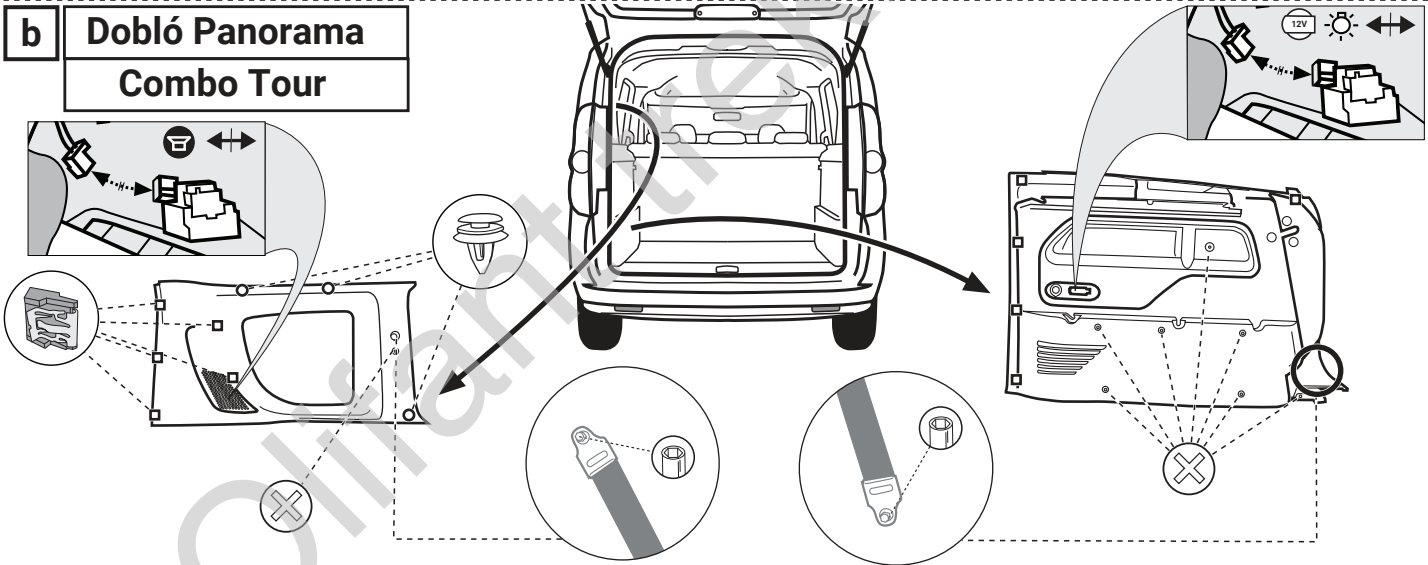

NL

Productoverzicht
Elektro-inbouwset voor aanhangerkoppeling / 13-polig / 12 Volt / ISO 11446

a Dobló Panorama
Combo Tour

b Dobló Panorama
Combo Tour

c Dobló Panorama
Combo Tour

a Dobló Cargo
Combo Van

b Dobló Cargo
Combo Van