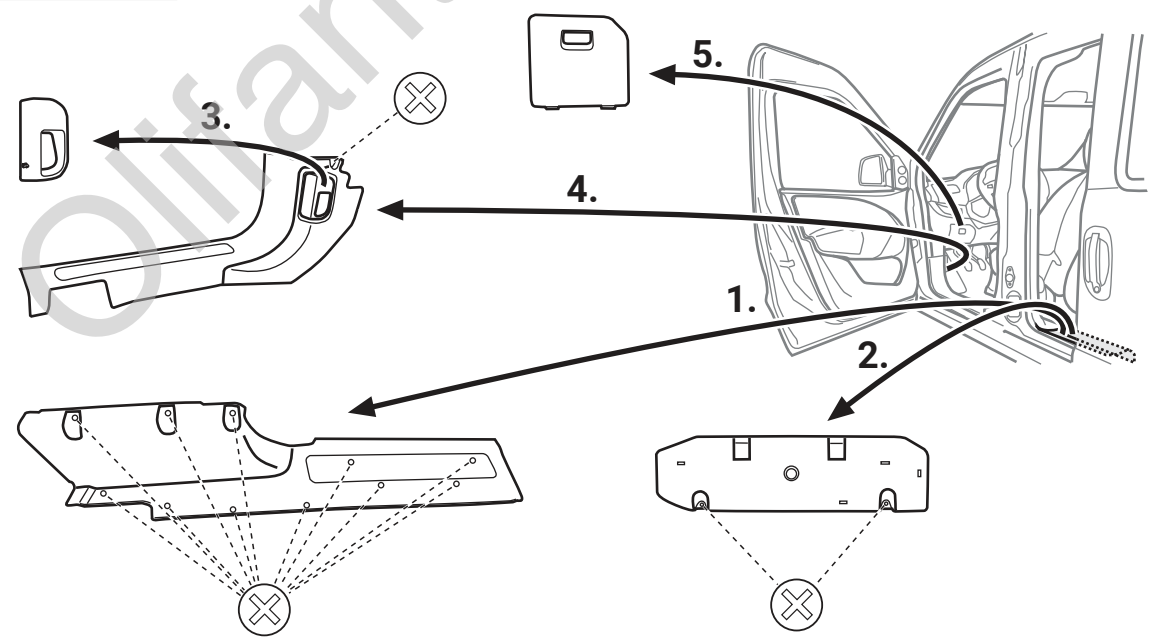

NL

Productoverzicht
Elektro-inbouwset voor aanhangerkoppeling / 13-polig / 12 Volt / ISO 11446

a Dobló Panorama
Combo Tour

b Dobló Panorama
Combo Tour

c Dobló Panorama
Combo Tour

a Dobló Cargo
Combo Van

b Dobló Cargo
Combo Van