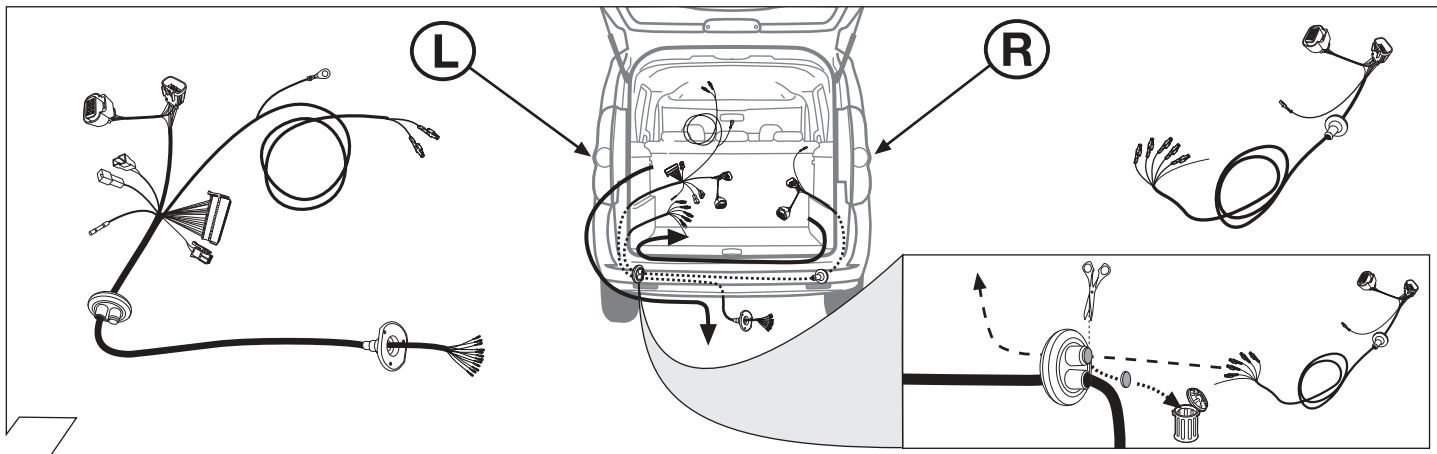

F

Aperçu des produits
Faisceau pour attelage / 13 broches / 12 Volt / ISO 11446

I

Cerrellata dei prodotti
Cablaggio elettrico per ganci di traino / 13 poli / 12 Volt / ISO 11446

E

Descrpción del producto
Kits eléctricos para enganches de remolques / 13 pins / 12 Volt / ISO 11446

NL

Productoverzicht
Elektro-inbouwset voor aanhangerkoppeling / 13-polig / 12 Volt / ISO 11446

a Dobló Panorama
Combo Tour

b Dobló Panorama
Combo Tour

c Dobló Panorama
Combo Tour

a Dobló Cargo
Combo Van

b Dobló Cargo
Combo Van