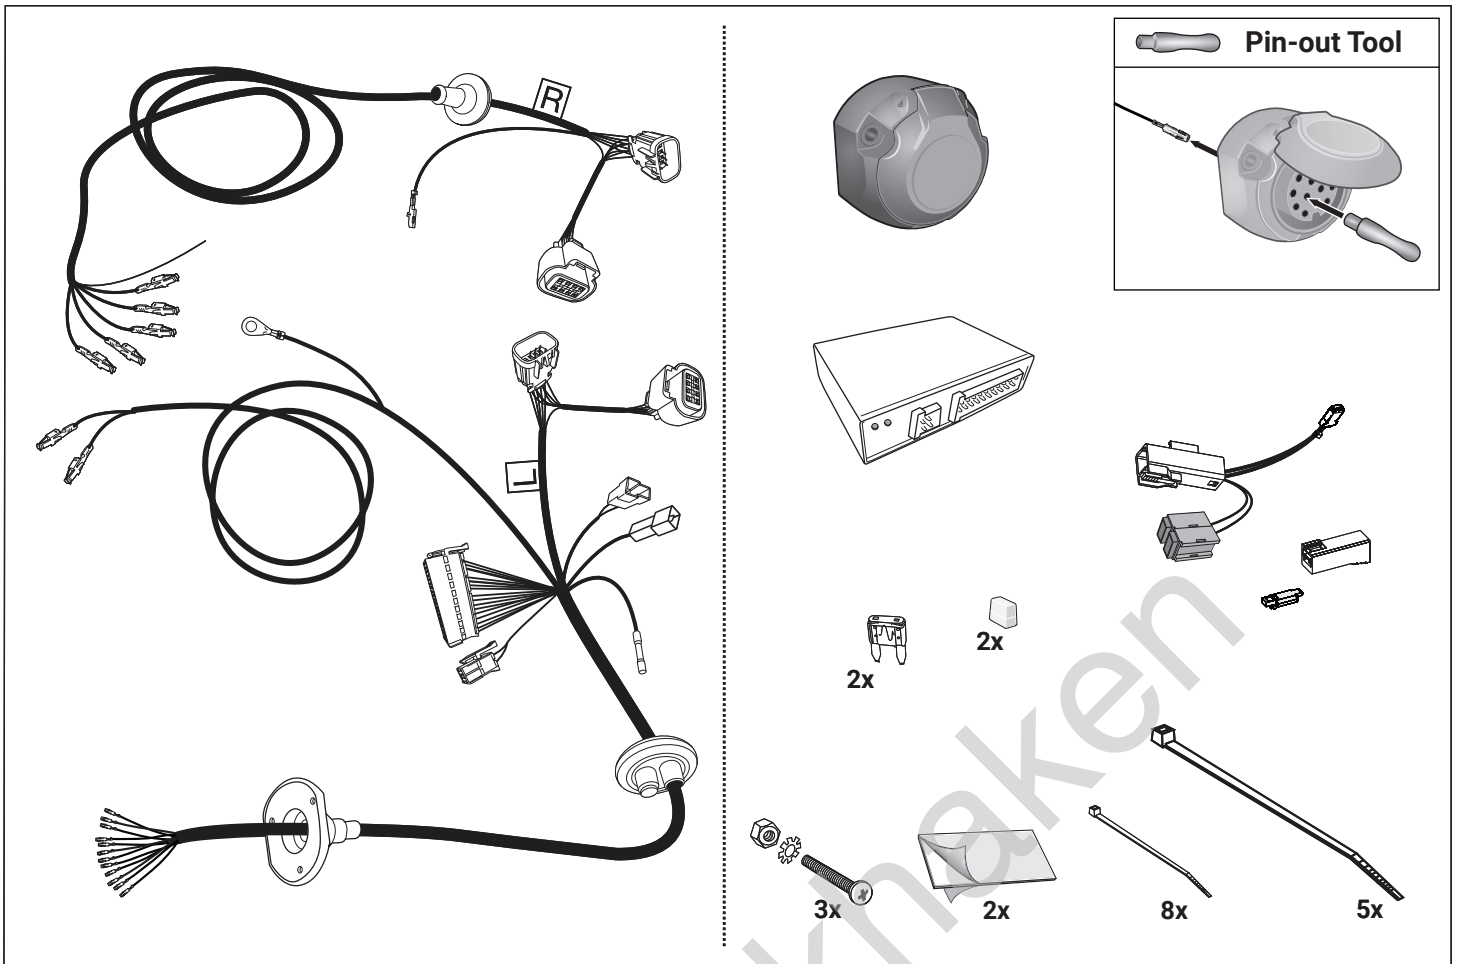

Dobló Cargo 02/10 → 09/22
Combo Van 04/12 →

Dobló Panorama 02/10 → 09/22
Combo Tour 04/12 →

D

Produktübersicht
Elektro-Einbausatz für Anhängerkupplung / 13-polig / 12 Volt / ISO 11446

GB

Product overview
Electric wiring kit for towbars / 13-pin / 12 Volt / ISO 11446

F

Aperçu des produits
Faisceau pour attelage / 13 broches / 12 Volt / ISO 11446

I

Cerrellata dei prodotti
Cablaggio elettrico per ganci di traino / 13 poli / 12 Volt / ISO 11446

E

Descrpción del producto
Kits eléctricos para enganches de remolques / 13 pins / 12 Volt / ISO 11446

NL

Productoverzicht
Elektro-inbouwset voor aanhangerkoppeling / 13-polig / 12 Volt / ISO 11446

a Dobló Panorama
Combo Tour

b Dobló Panorama
Combo Tour

c Dobló Panorama
Combo Tour

a Dobló Cargo
Combo Van

b Dobló Cargo
Combo Van