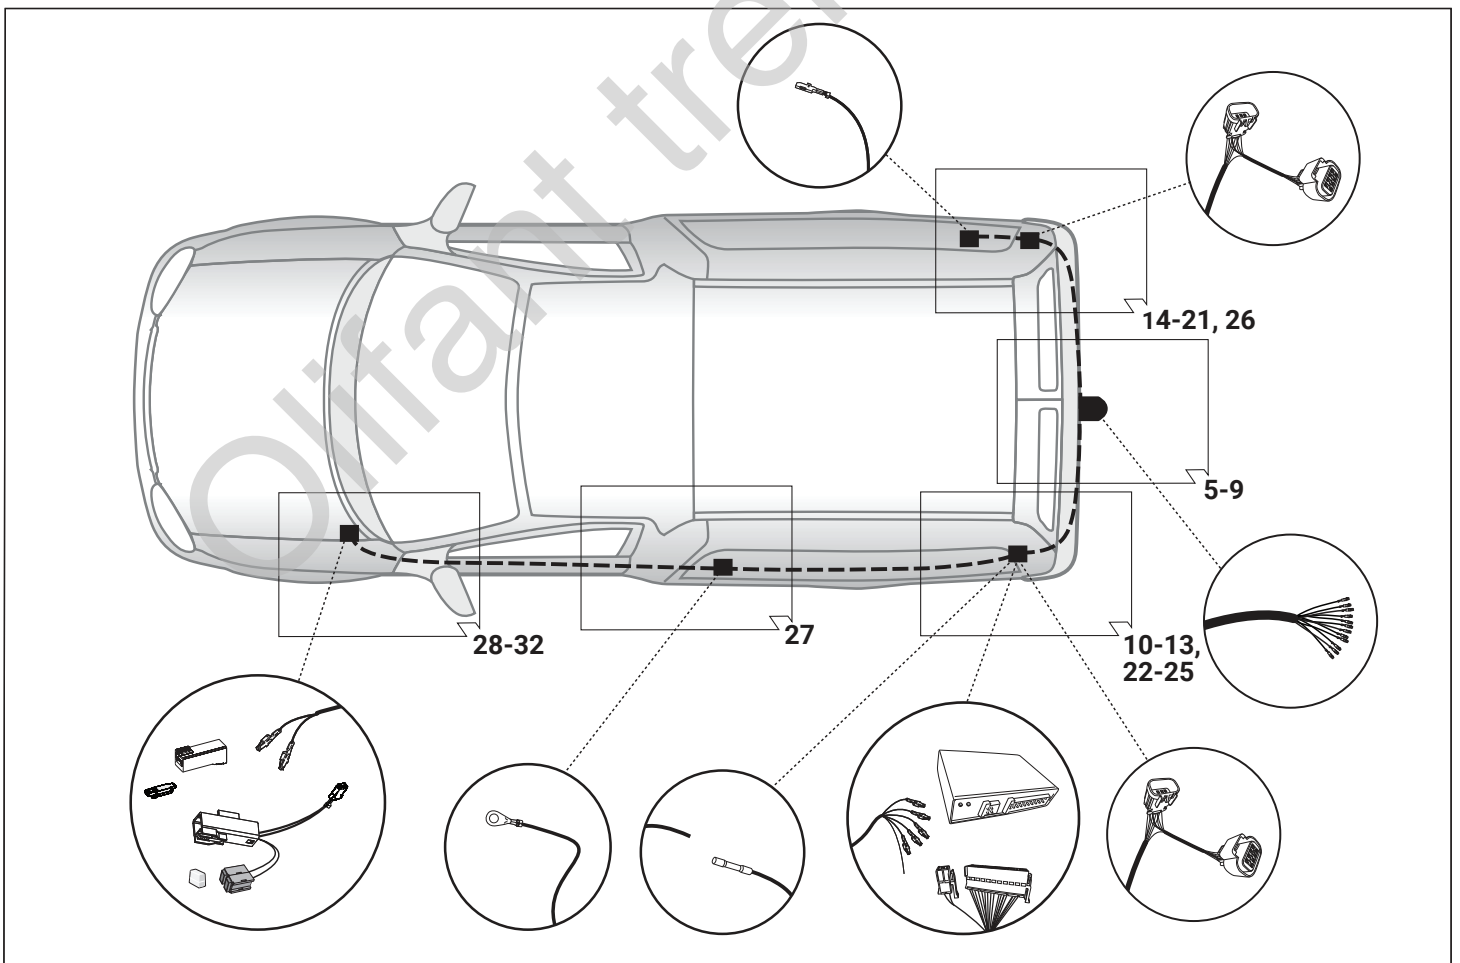

Dobló Cargo 02/10 → 09/22
Combo Van 04/12 →

Dobló Panorama 02/10 → 09/22
Combo Tour 04/12 →

D

Produktübersicht
Elektro-Einbausatz für Anhängerkupplung / 13-polig / 12 Volt / ISO 11446

GB

Product overview
Electric wiring kit for towbars / 13-pin / 12 Volt / ISO 11446

F

Aperçu des produits
Faisceau pour attelage / 13 broches / 12 Volt / ISO 11446

I

Cerrellata dei prodotti
Cablaggio elettrico per ganci di traino / 13 poli / 12 Volt / ISO 11446

E

Descrpción del producto
Kits eléctricos para enganches de remolques / 13 pins / 12 Volt / ISO 11446

NL

Productoverzicht
Elektro-inbouwset voor aanhangerkoppeling / 13-polig / 12 Volt / ISO 11446

a Dobló Panorama
Combo Tour

b Dobló Panorama
Combo Tour

c Dobló Panorama
Combo Tour

a Dobló Cargo
Combo Van

b Dobló Cargo
Combo Van