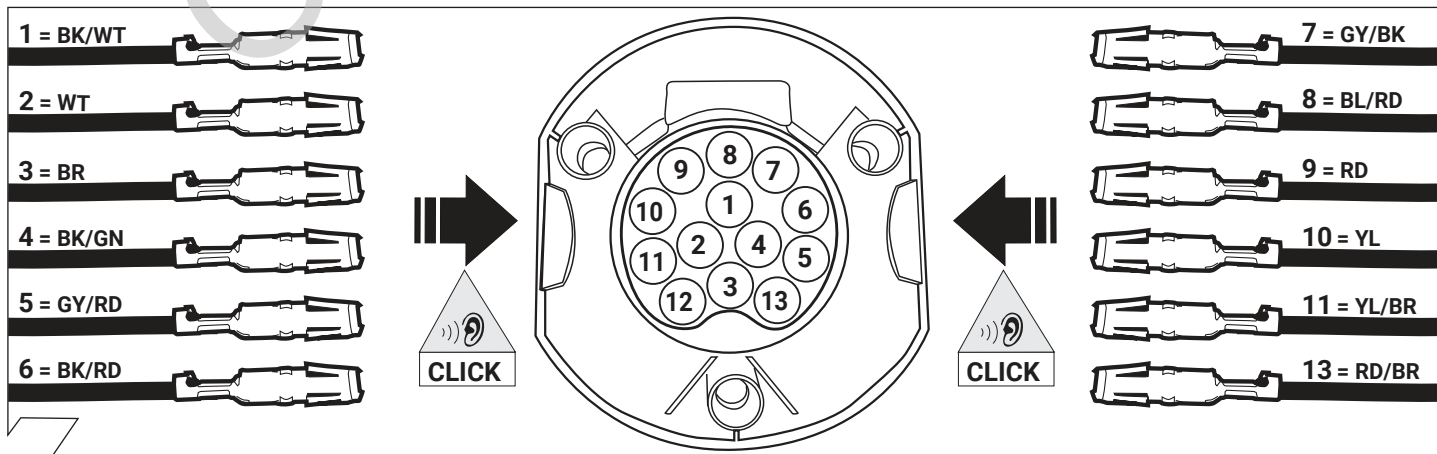

4

ISO 11446	Podłączenie gniazda / Maksymalne obciążenie na wyjściu Obłożenie zasuwki/Maximalny výkon na výstupu Socket Configuration/Maximum power output		
	1/L	BK/WT	21W
	2	WT	42W
	3/31	BR	
	4/R	BK/GN	21W
	5/58-R	GY/RD	52W
	6/54	BK/RD	63W
	7/58-L	GY/BK	52W
	8	BL/RD	42W
	9	RD	240W
	10	YL	180W
	11	YL/BR	
	12		
	13	RD/BR	

5

6

7

8