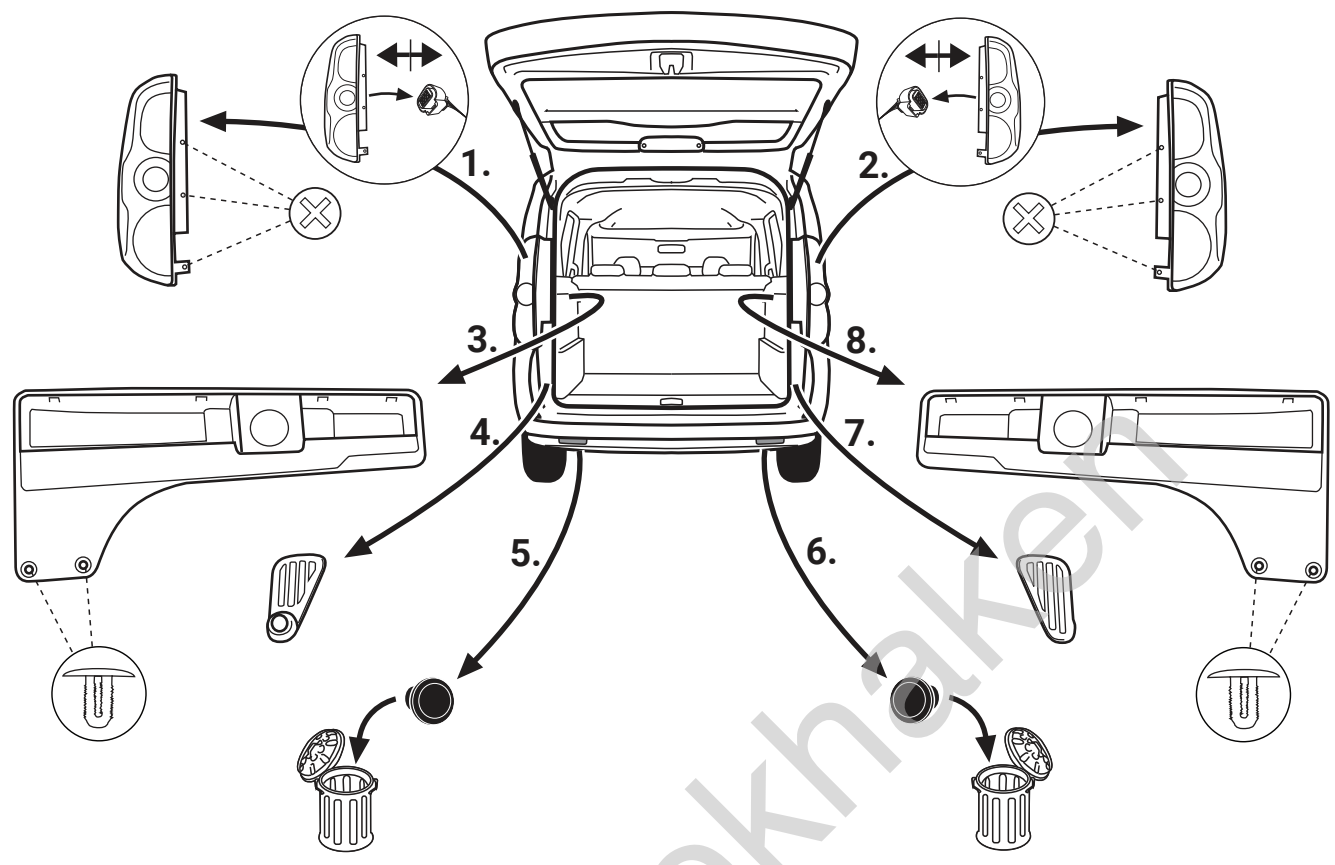

F

Aperçu des produits
Faisceau pour attelage / 13 broches / 12 Volt / ISO 11446

I

Cerrellata dei prodotti
Cablaggio elettrico per ganci di traino / 13 poli / 12 Volt / ISO 11446

E

Descrpción del producto
Kits eléctricos para enganches de remolques / 13 pins / 12 Volt / ISO 11446

NL

Productoverzicht
Elektro-inbouwset voor aanhangerkoppeling / 13-polig / 12 Volt / ISO 11446

a Dobló Panorama
Combo Tour

b Dobló Panorama
Combo Tour

c Dobló Panorama
Combo Tour

a Dobló Cargo
Combo Van

b Dobló Cargo
Combo Van