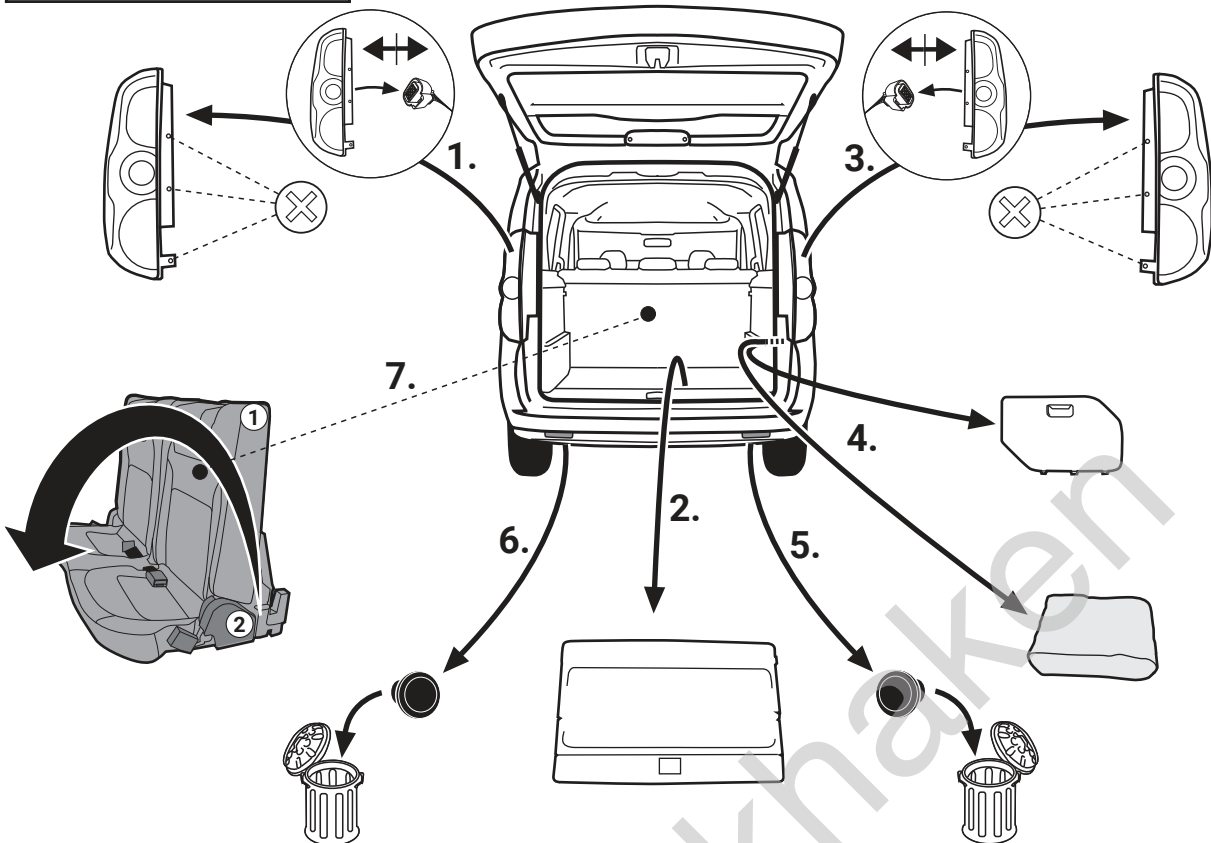

F

Aperçu des produits
Faisceau pour attelage / 13 broches / 12 Volt / ISO 11446

I

Cerrellata dei prodotti
Cablaggio elettrico per ganci di traino / 13 poli / 12 Volt / ISO 11446

E

Descrpción del producto
Kits eléctricos para enganches de remolques / 13 pins / 12 Volt / ISO 11446

NL

Productoverzicht
Elektro-inbouwset voor aanhangerkoppeling / 13-polig / 12 Volt / ISO 11446

a Dobló Panorama
Combo Tour

b Dobló Panorama
Combo Tour

c Dobló Panorama
Combo Tour

a Dobló Cargo
Combo Van

b Dobló Cargo
Combo Van