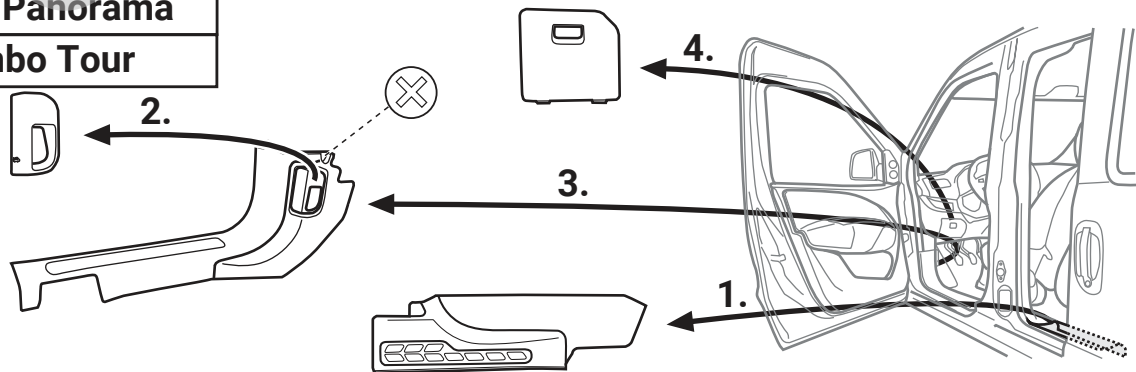

NL

Productoverzicht
Elektro-inbouwset voor aanhangerkoppeling / 13-polig / 12 Volt / ISO 11446

a Dobló Panorama
Combo Tour

b Dobló Panorama
Combo Tour

c Dobló Panorama
Combo Tour

a Dobló Cargo
Combo Van

b Dobló Cargo
Combo Van