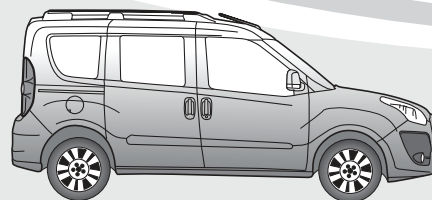

Dobló Cargo 02/10 → 09/22
Combo Van 04/12 →

Dobló Panorama 02/10 → 09/22
Combo Tour 04/12 →

D

Produktübersicht
Elektro-Einbausatz für Anhängerkupplung / 13-polig / 12 Volt / ISO 11446

GB

Product overview
Electric wiring kit for towbars / 13-pin / 12 Volt / ISO 11446