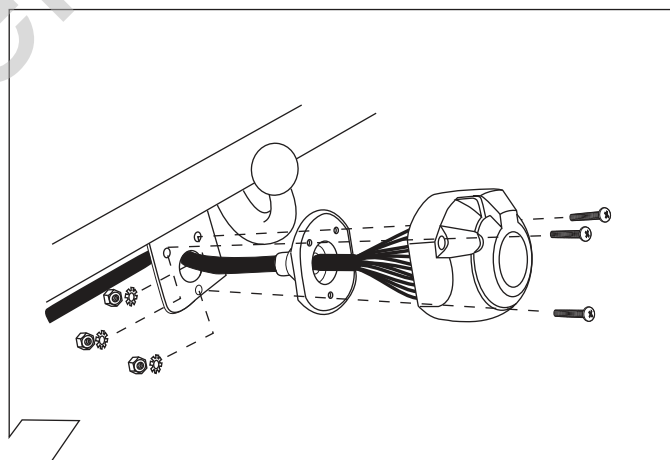

4

ISO 11446	Podłączenie gniazda / Maksymalne obciążenie na wyjściu Obłożenie zasuwki/Maximalny výkon na výstupu Socket Configuration/Maximum power output		
	1/L	BK/WT	21W
	2	WT	42W
	3/31	BR	
	4/R	BK/GN	21W
	5/58-R	GY/RD	52W
	6/54	BK/RD	63W
	7/58-L	GY/BK	52W
	8	BL/RD	42W
	9	RD	240W
	10	YL	180W
	11	YL/BR	
	12		
	13	RD/BR	

5

6

7

8