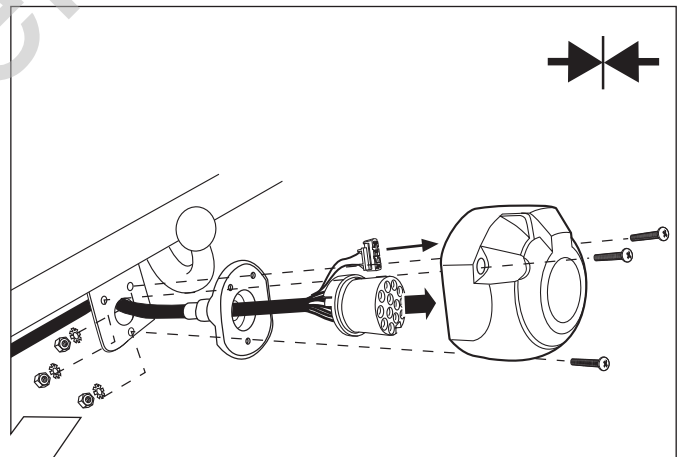

6

	GB	D	E	F	I	P	NL	DK	N	S	FIN	CZ	H	PL
BK	Black	Schwarz	Negro	Noir	Nero	Preto	Zwart	Sort	Svart	Svart	Musta	Černá	Fekete	Czarny
RD	Red	Rot	Rojo	Rouge	Rosso	Vermelho	Rood	Rød	Röd	Röd	Punainen	Červená	Piros	Czerwony
GN	Green	Grün	Verde	Vert	Verde	Verde	Groen	Grøn	Grønt	Grön	Vihreä	Zelená	Zöld	Zielony
OR	Orange	Orange	Naranja	Orange	Arancione	Laranja	Oranje	Orange	Orange	Orange	Oranssi	Oranzová	Narancs	Pomarańczowy
VT	Violet	Violett	Violeta	Violet	Viola	Violeta	Violet	Violet	Fiolet	Violet	Violetti	Fialová	Ibolya	Fioletowy
PK	Pink	Pink	Pink	Rose	Rosa	Cor-de-Rosa	Paars	Pink	Pink	Rosa	Pinkki	Růžová	Rózsaszín	Różowy
BL	Blue	Blau	Azul	Bleu	Blu	Azul	Blauw	Blå	Blått	Blå	Sininen	Modrá	Kék	Niebieski
YL	Yellow	Gelb	Amarillo	Jaune	Giallo	Amarelo	Geel	Gul	Gult	Gul	Keltainen	Zlutá	Sárga	Żółty
WT	White	Weiss	Blanco	Blanc	Bianco	Branco	Wit	Hvid	Hvitt	Vit	Valkoinen	Bílá	Fehér	Biały
BR	Brown	Braun	Marrón	Brun	Marrone	Marrom	Bruin	Brun	Brunt	Brun	Ruskea	Hnědá	Barna	Brazowy
GY	Grey	Grau	Gris	Gris	Grigio	Cinzeno	Grijs	Grå	Grått	Grå	Harmaa	Sedá	Szürke	Szary

7