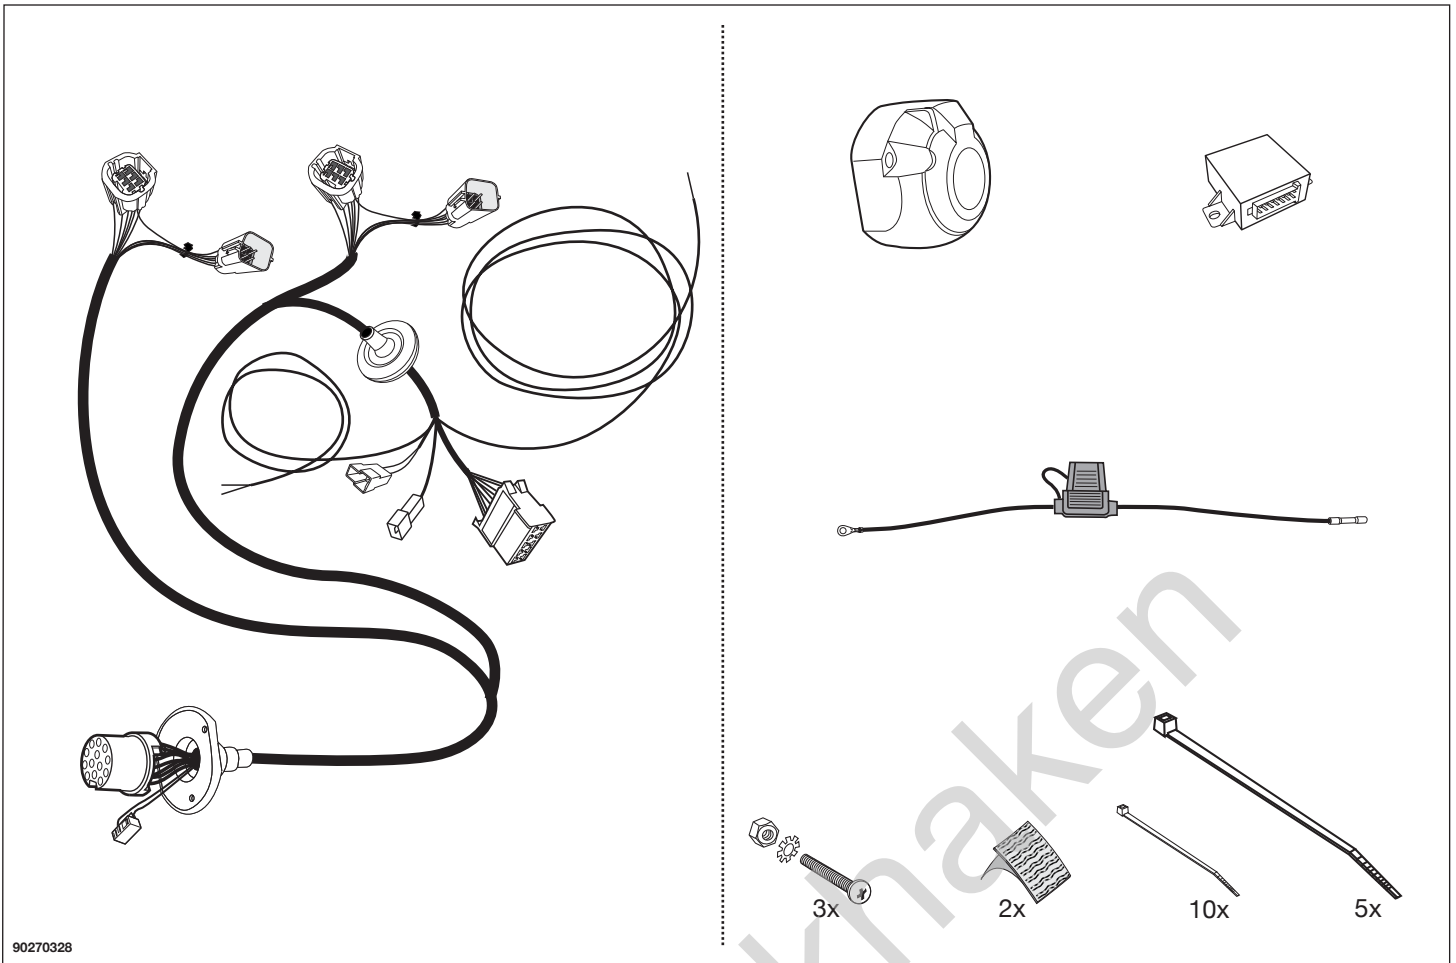

Grand Voyager 04/08 →

Voyager 11/11 →

Elektro-Einbausatz für Anhängerkupplung / 13-polig / 12 Volt / ISO 11446

Einbauanleitung

Electric wiring kit for towbars / 13-pin / 12 Volt / ISO 11446

Fitting instructions

Faisceau électrique pour crochet d'attelage / 13 broches / 12 Volt / ISO 11446

Instructions de montage

Cablaggio elettrico per ganci di traino / 13 poli / 12 Volt / ISO 11446

Istruzione di montaggio

Kits eléctricos para enganches de remolques / 13 pins / 12 Volt / ISO 11446

Instrucciones de montaje

Elektro-inbouwset voor aanhangerkoppeling / 13-polig / 12 Volt / ISO 11446

Montagehandleiding

3

ISO 11446	Belegung der Steckdose / Maximale Ausgangsleistung Socket configuration / Maximum power output Correspondance des contacts de la prise / Puissance de sortie maximale Abbinamento della presa / Uscita di alimentazione massima Indeling van de stekkerdoos / maximaal uitgangsvermogen		
	1/L	BK/WT	21W
	2	WT	42W
	3/31	BR	
	4/R	BK/GN	21W
	5/58-R	GY/RD	52W
	6/54	BK/RD	63W
	7/58-L	GY/BK	52W
	8	BL/RD	42W
	9	RD	240W
	10	YL	180W
	11	YL/BR	
	12		
	13	RD/BR	