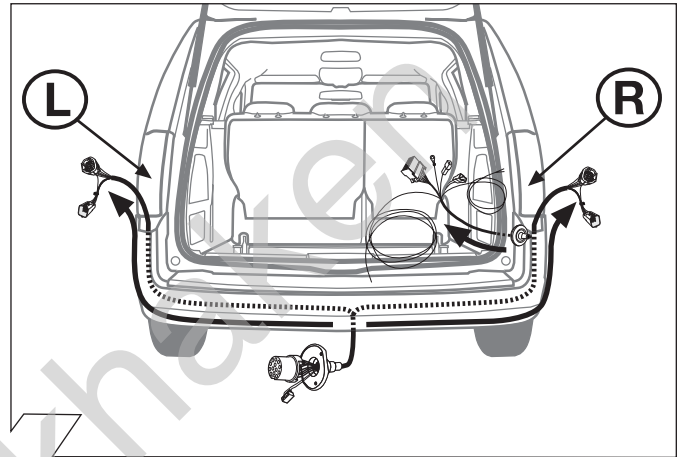

3

ISO 11446	Belegung der Steckdose / Maximale Ausgangsleistung Socket configuration / Maximum power output Correspondance des contacts de la prise / Puissance de sortie maximale Abbinamento della presa / Uscita di alimentazione massima Indeling van de stekkerdoos / maximaal uitgangsvermogen		
	1/L	BK/WT	21W
	2	WT	42W
	3/31	BR	
	4/R	BK/GN	21W
	5/58-R	GY/RD	52W
	6/54	BK/RD	63W
	7/58-L	GY/BK	52W
	8	BL/RD	42W
	9	RD	240W
	10	YL	180W
	11	YL/BR	
	12		
	13	RD/BR	

4

5

6

	GB	D	E	F	I	P	NL	DK	N	S	FIN	CZ	H	PL
BK	Black	Schwarz	Negro	Noir	Nero	Preto	Zwart	Sort	Svart	Svart	Musta	Černá	Fekete	Czarny
RD	Red	Rot	Rojo	Rouge	Rosso	Vermelho	Rood	Rød	Röd	Röd	Punainen	Červená	Piros	Czerwony
GN	Green	Grün	Verde	Vert	Verde	Verde	Groen	Grøn	Grønt	Grön	Vihreä	Zelená	Zöld	Zielony
OR	Orange	Orange	Naranja	Orange	Arancione	Laranja	Oranje	Orange	Orange	Orange	Oranssi	Oranzová	Narancs	Pomarańczowy
VT	Violet	Violett	Violeta	Violet	Viola	Violeta	Violet	Violet	Fiolet	Violet	Violetti	Fialová	Ibolya	Fioletowy
PK	Pink	Pink	Pink	Rose	Rosa	Cor-de-Rosa	Paars	Pink	Pink	Rosa	Pinkki	Růžová	Rózsaszín	Różowy
BL	Blue	Blau	Azul	Bleu	Blu	Azul	Blauw	Blå	Blått	Blå	Sininen	Modrá	Kék	Niebieski
YL	Yellow	Gelb	Amarillo	Jaune	Giallo	Amarelo	Geel	Gul	Gult	Gul	Keltainen	Zlutá	Sárga	Żółty
WT	White	Weiss	Blanco	Blanc	Bianco	Branco	Wit	Hvid	Hvitt	Vit	Valkoinen	Bílá	Fehér	Biały
BR	Brown	Braun	Marrón	Brun	Marrone	Marrom	Bruin	Brun	Brunt	Brun	Ruskea	Hnědá	Barna	Brazowy
GY	Grey	Grau	Gris	Gris	Grigio	Cinzeno	Grijs	Grå	Grått	Grå	Harmaa	Sedá	Szürke	Szary

7