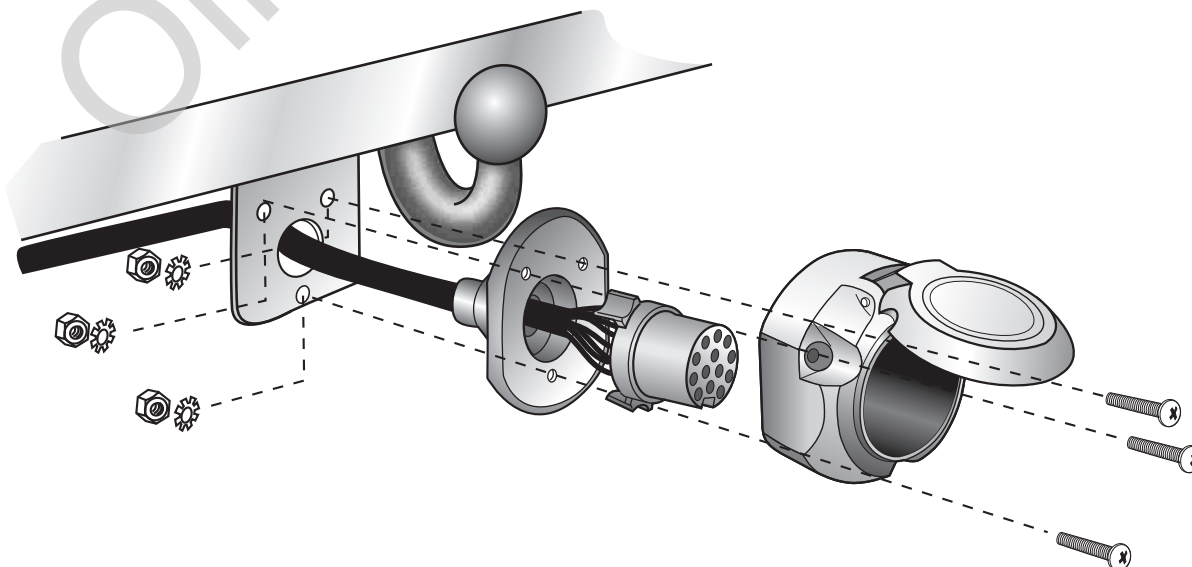

Grand Voyager 04/08 →

Voyager 11/11 →

Elektro-Einbausatz für Anhängerkupplung / 13-polig / 12 Volt / ISO 11446

Einbauanleitung

Electric wiring kit for towbars / 13-pin / 12 Volt / ISO 11446

Fitting instructions

Faisceau électrique pour crochet d'attelage / 13 broches / 12 Volt / ISO 11446

Instructions de montage

Cablaggio elettrico per ganci di traino / 13 poli / 12 Volt / ISO 11446

Istruzione di montaggio

Kits eléctricos para enganches de remolques / 13 pins / 12 Volt / ISO 11446

Instrucciones de montaje

Elektro-inbouwset voor aanhangerkoppeling / 13-polig / 12 Volt / ISO 11446

Montagehandleiding

3

ISO 11446	Belegung der Steckdose / Maximale Ausgangsleistung Socket configuration / Maximum power output Correspondance des contacts de la prise / Puissance de sortie maximale Abbinamento della presa / Uscita di alimentazione massima Indeling van de stekkerdoos / maximaal uitgangsvermogen		
	1/L	BK/WT	21W
	2	WT	42W
	3/31	BR	
	4/R	BK/GN	21W
	5/58-R	GY/RD	52W
	6/54	BK/RD	63W
	7/58-L	GY/BK	52W
	8	BL/RD	42W
	9	RD	240W
	10	YL	180W
	11	YL/BR	
	12		
	13	RD/BR	