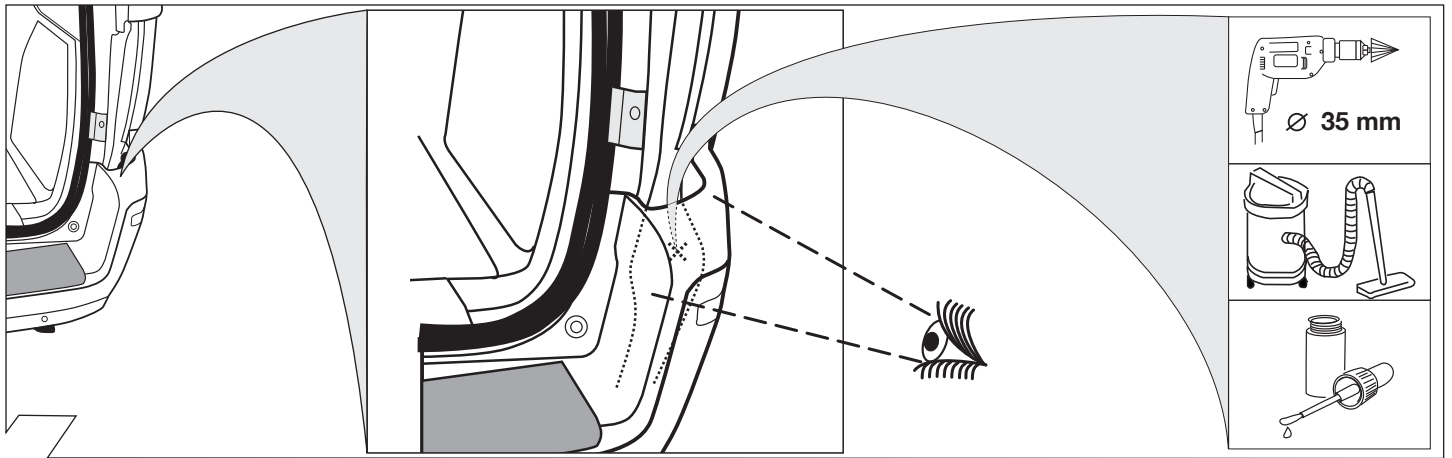

Instrucciones de montaje

Elektro-inbouwset voor aanhangerkoppeling / 13-polig / 12 Volt / ISO 11446

Montagehandleiding

3

ISO 11446	Belegung der Steckdose / Maximale Ausgangsleistung Socket configuration / Maximum power output Correspondance des contacts de la prise / Puissance de sortie maximale Abbinamento della presa / Uscita di alimentazione massima Indeling van de stekkerdoos / maximaal uitgangsvermogen		
	1/L	BK/WT	21W
	2	WT	42W
	3/31	BR	
	4/R	BK/GN	21W
	5/58-R	GY/RD	52W
	6/54	BK/RD	63W
	7/58-L	GY/BK	52W
	8	BL/RD	42W
	9	RD	240W
	10	YL	180W
	11	YL/BR	
	12		
	13	RD/BR	