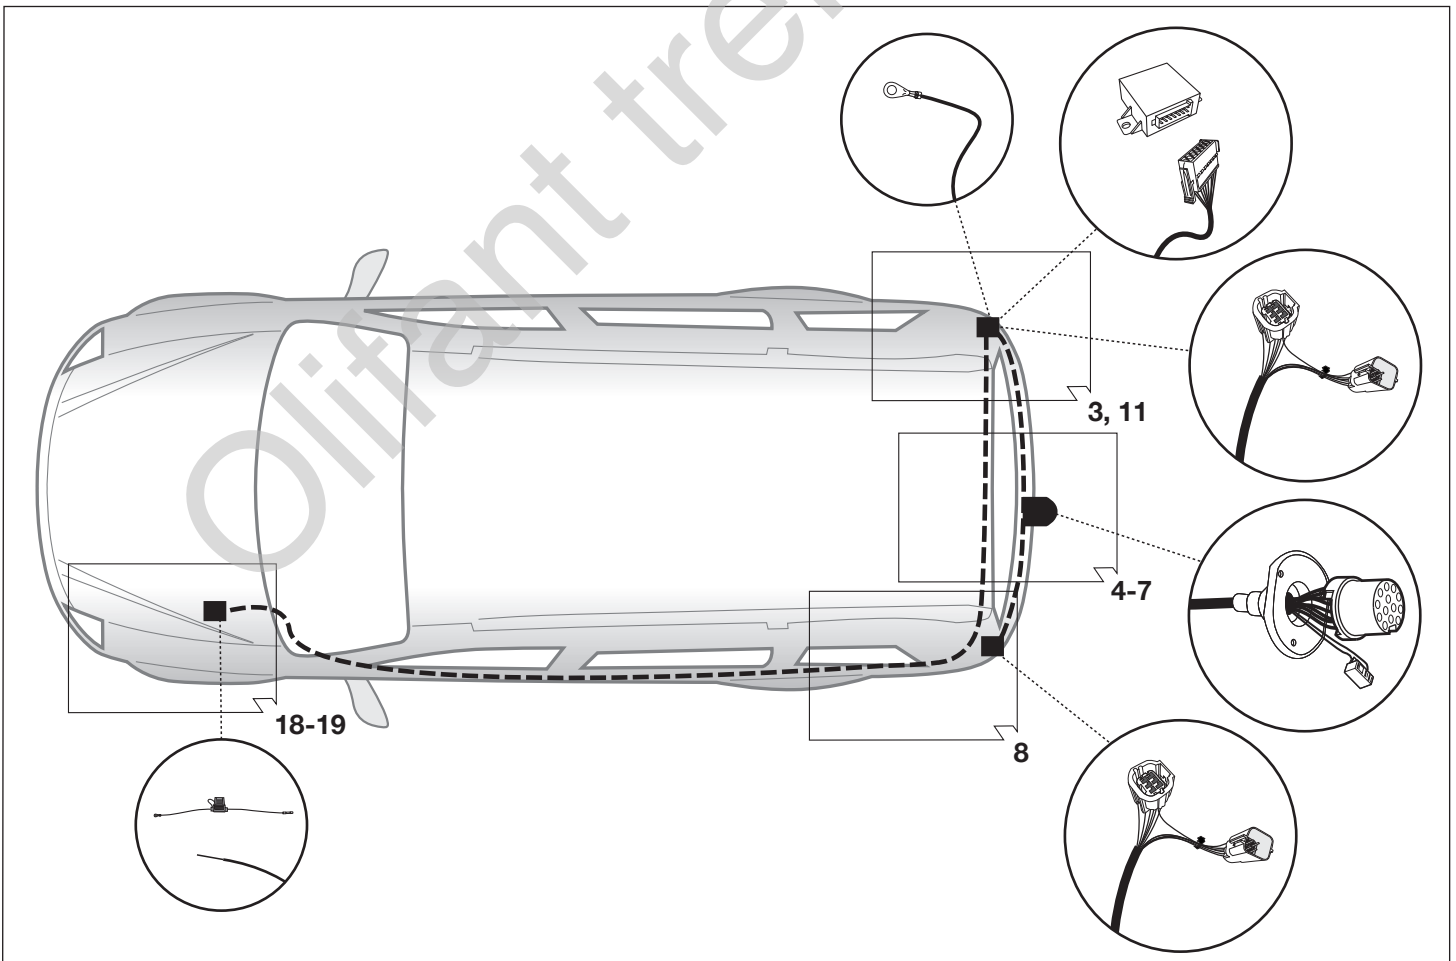

Faisceau électrique pour crochet d'attelage / 13 broches / 12 Volt / ISO 11446

Instructions de montage

Cablaggio elettrico per ganci di traino / 13 poli / 12 Volt / ISO 11446

Istruzione di montaggio

Kits eléctricos para enganches de remolques / 13 pins / 12 Volt / ISO 11446

Instrucciones de montaje

Elektro-inbouwset voor aanhangerkoppeling / 13-polig / 12 Volt / ISO 11446

Montagehandleiding

3

ISO 11446	Belegung der Steckdose / Maximale Ausgangsleistung Socket configuration / Maximum power output Correspondance des contacts de la prise / Puissance de sortie maximale Abbinamento della presa / Uscita di alimentazione massima Indeling van de stekkerdoos / maximaal uitgangsvermogen		
	1/L	BK/WT	21W
	2	WT	42W
	3/31	BR	
	4/R	BK/GN	21W
	5/58-R	GY/RD	52W
	6/54	BK/RD	63W
	7/58-L	GY/BK	52W
	8	BL/RD	42W
	9	RD	240W
	10	YL	180W
	11	YL/BR	
	12		
	13	RD/BR	