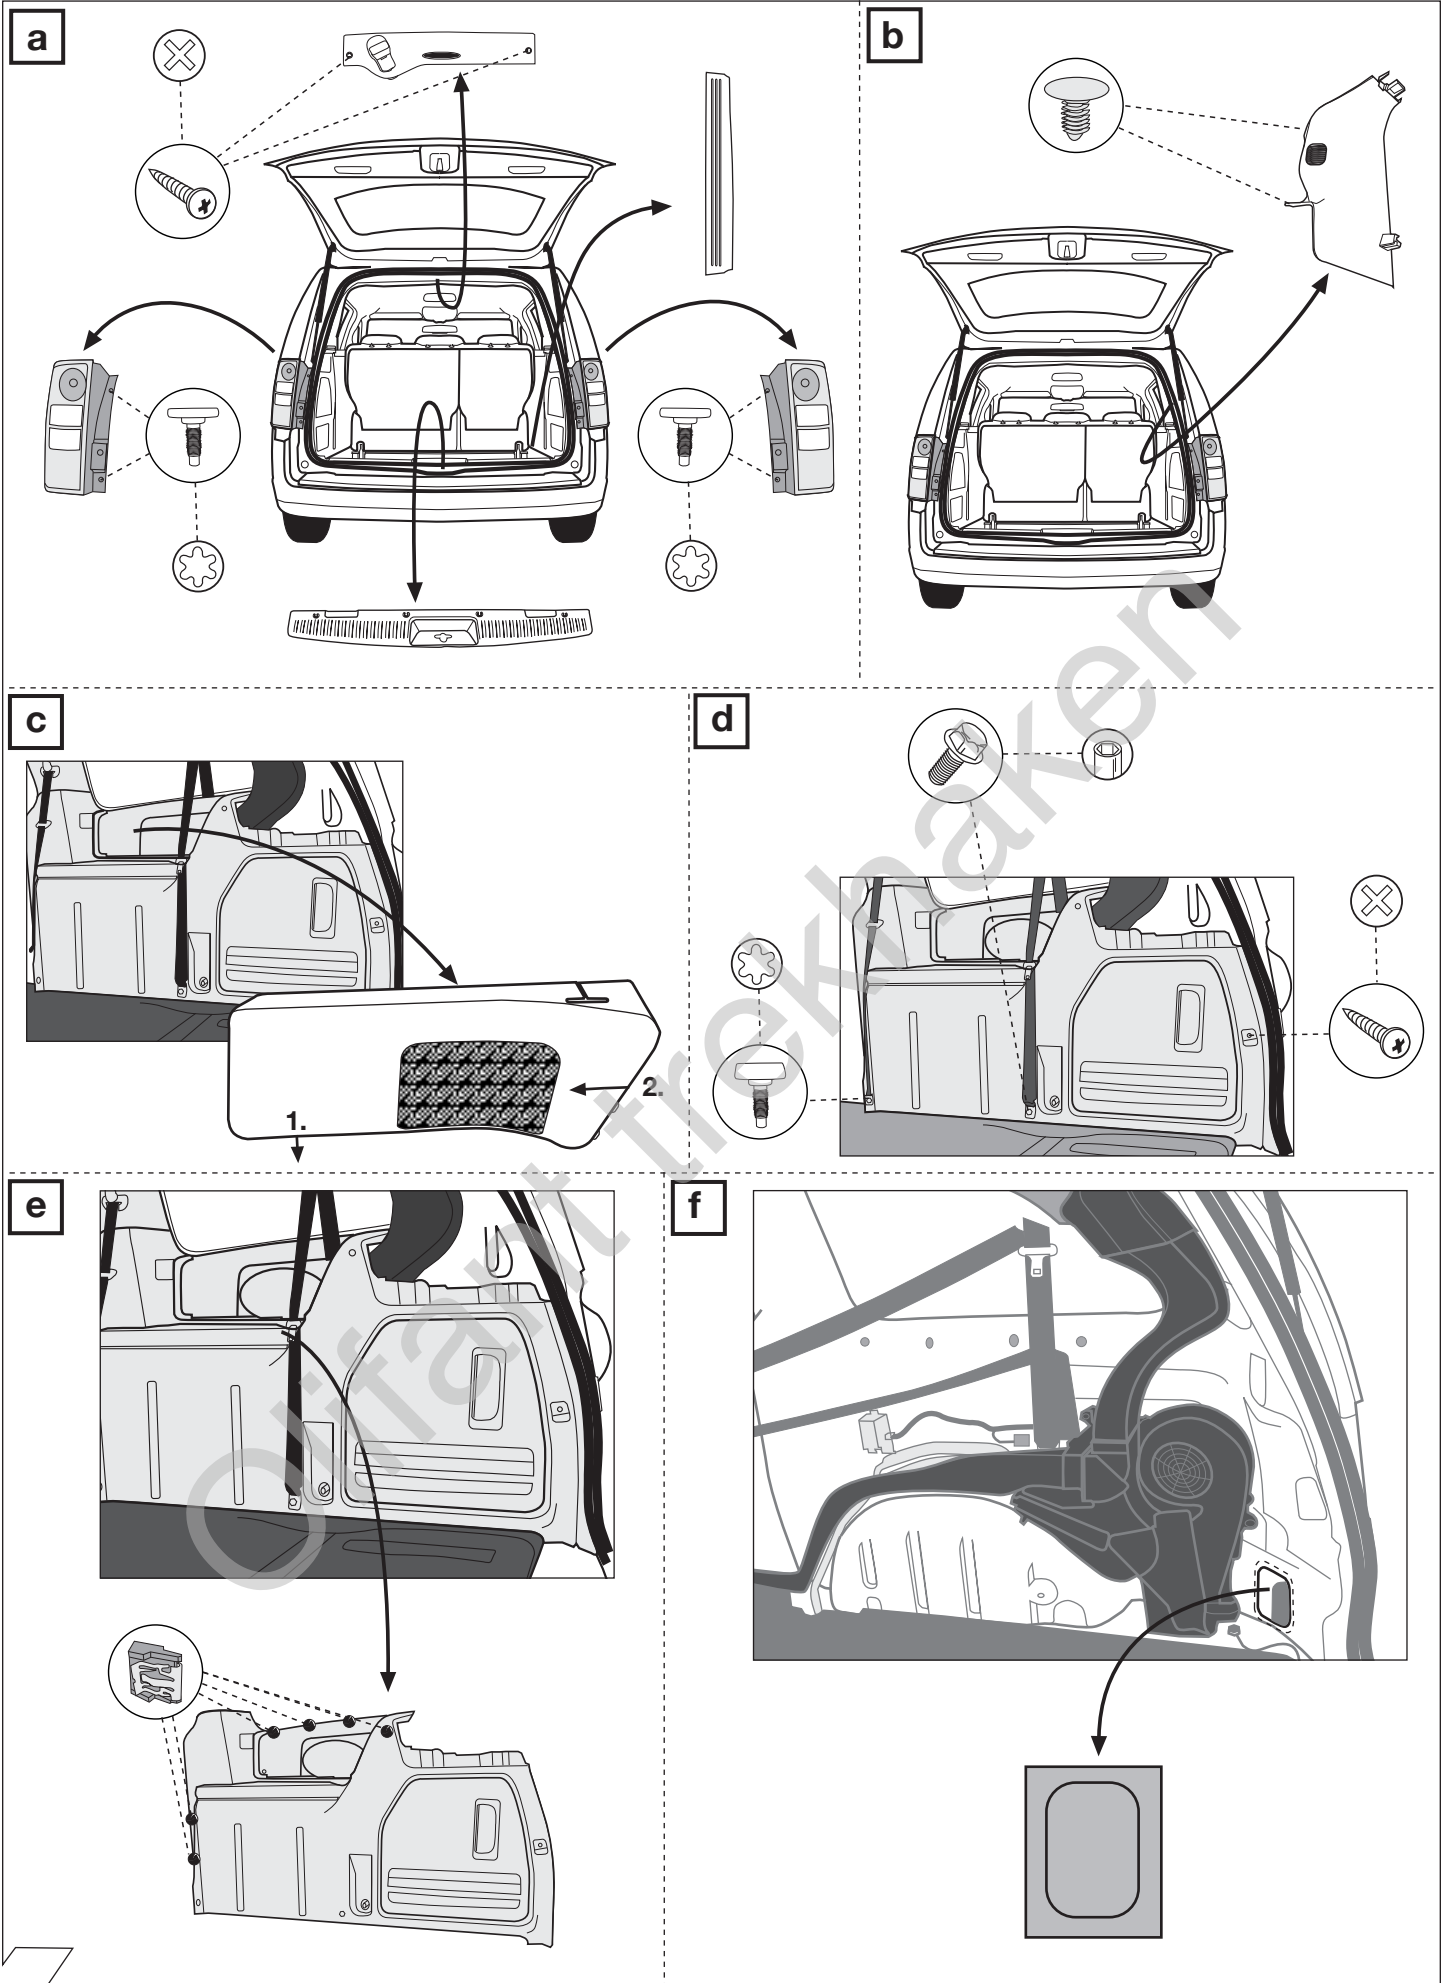

Faisceau électrique pour crochet d'attelage / 13 broches / 12 Volt / ISO 11446

Instructions de montage

Cablaggio elettrico per ganci di traino / 13 poli / 12 Volt / ISO 11446

Istruzione di montaggio

Kits eléctricos para enganches de remolques / 13 pins / 12 Volt / ISO 11446

Instrucciones de montaje

Elektro-inbouwset voor aanhangerkoppeling / 13-polig / 12 Volt / ISO 11446

Montagehandleiding

3

ISO 11446	Belegung der Steckdose / Maximale Ausgangsleistung Socket configuration / Maximum power output Correspondance des contacts de la prise / Puissance de sortie maximale Abbinamento della presa / Uscita di alimentazione massima Indeling van de stekkerdoos / maximaal uitgangsvermogen		
	1/L	BK/WT	21W
	2	WT	42W
	3/31	BR	
	4/R	BK/GN	21W
	5/58-R	GY/RD	52W
	6/54	BK/RD	63W
	7/58-L	GY/BK	52W
	8	BL/RD	42W
	9	RD	240W
	10	YL	180W
	11	YL/BR	
	12		
	13	RD/BR	