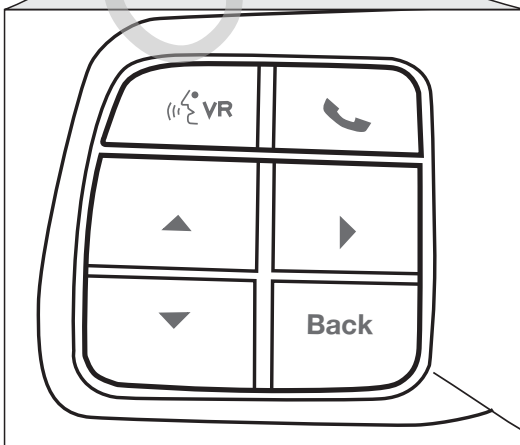

Wird nicht benötigt!
Not needed!

WT/RD
WT/BK

14

LANCIA

Manual PDC cut-off

- ➔ Auswahl / Selektion "System Setup"
- ↓
- Einparkhilfe / Park Assist ✓
- ↓
- Einparkhilfe aus / Park Assist "Off" ✓

15

OPTIONAL