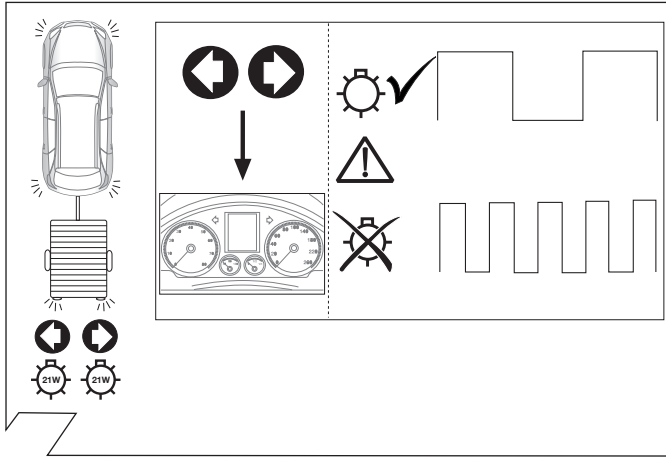

OPTIONAL

**Trailer Simulator
for 7- and 13-pin
Sockets**

Part-no.
50400516J

12

13

Optional: Adapter socket 62930000

14

15

16