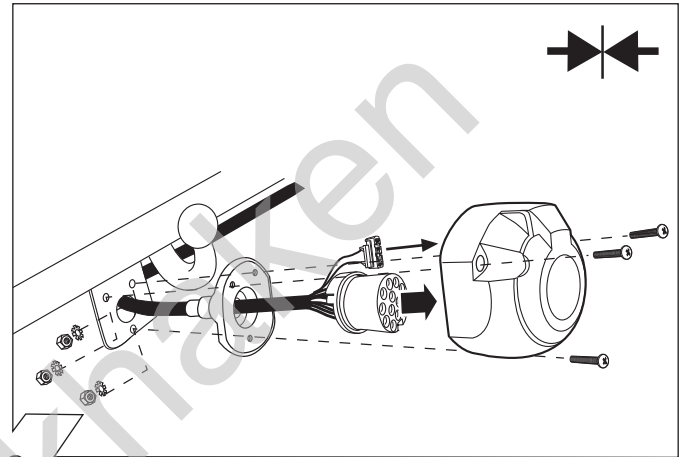

GB	D	E	F	I	P	NL	DK	N	S	FIN	CZ	H	PL
BK	Black	Schwarz	Negro	Noir	Nero	Preto	Zwart	Sort	Svart	Svart	Musta	Černá	Fekete	Czarny
RD	Red	Rot	Rojo	Rouge	Rosso	Vermelho	Rood	Rød	Röd	Röd	Punainen	Červená	Piros	Czerwony
GN	Green	Grün	Verde	Vert	Verde	Verde	Groen	Grøn	Grønt	Grön	Vihreä	Zelená	Zöld	Zielony
OR	Orange	Orange	Naranja	Orange	Aranzone	Laranja	Oranje	Orange	Orange	Orange	Oranssi	Oranzová	Narancs	Pomarańczowy
VT	Violet	Violett	Violeta	Violet	Viola	Violeta	Violet	Violet	Fiolett	Violett	Violetti	Fialová	Ibolya	Fioletowy
PK	Pink	Pink	Pink	Rose	Rosa	Cor-de-Rosa	Paars	Pink	Pink	Rosa	Pinkki	Růžová	Rózsaszín	Różowy
BL	Blue	Blau	Azul	Bleu	Blu	Azul	Blauw	Blå	Blått	Blå	Sininen	Modrá	Kék	Niebieski
YL	Yellow	Gelb	Amarillo	Jaune	Giallo	Amarelo	Geel	Gul	Gult	Gul	Keltainen	Zlutá	Sárga	Żółty
WT	White	Weiss	Blanco	Blanc	Bianco	Branco	Wit	Hvid	Hvitt	Vit	Valkoinen	Bílá	Fehér	Biały
BR	Brown	Braun	Marrón	Brun	Marrone	Marrom	Bruin	Brun	Brunt	Brun	Ruskea	Hnědá	Barna	Brazowy
GY	Grey	Grau	Gris	Gris	Grigio	Cinzeno	Grijs	Grå	Grått	Grå	Harmaa	Sedá	Szürke	Szary

90500580

6

ISO 11446	Belegung der Steckdose / Maximale Ausgangsleistung Socket configuration / Maximum power output Correspondance des contacts de la prise / Puisseance de sortie maximale Abbinamento della presa / Uscita di alimentazione massima Indeling van de stekkerdoos / maximaal uitgangsvermogen			
	1/L	BK/WT	21W	
	2	WT	42W	
	3/31	BR		
	4/R	BK/GN	21W	
	5/58-R	GY/RD	52W	
	6/54	BK/RD	63W	
	7/58-L	GY/BK	52W	
	8	BL/RD	42W	
	9	RD	240W	
	10	YL	180W	
	11	YL/BR		
	12			
	13	RD/BR		

7

90500004

10

8

9

11