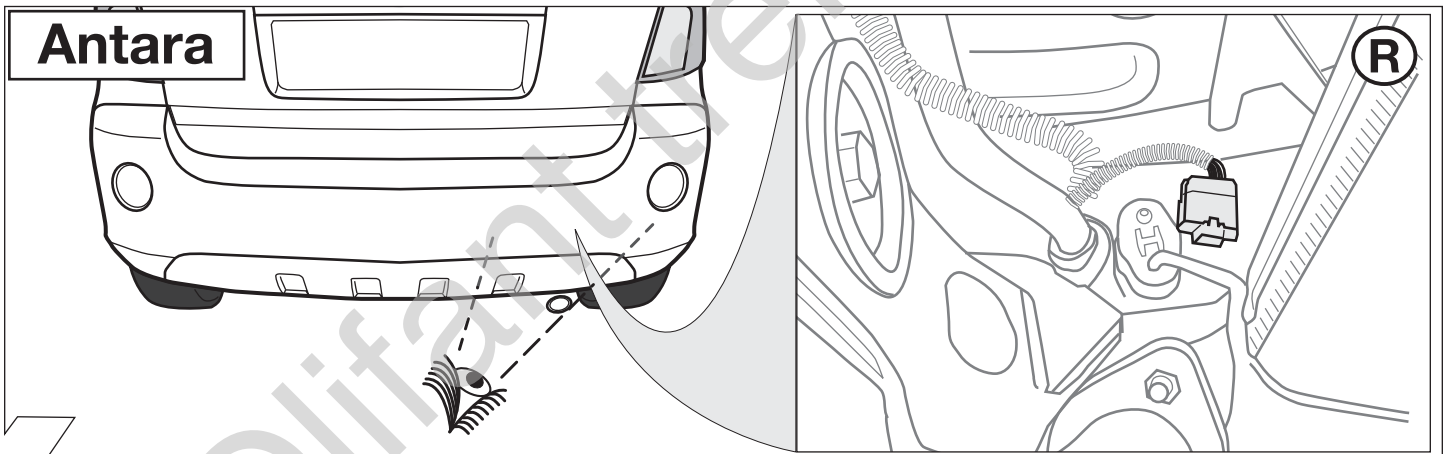

Cablaggio elettrico per ganci di traino / 13 poli / 12 Volt / ISO 11446

Istruzione di montaggio

E

Kits eléctricos para enganches de remolques / 13 pins / 12 Volt / ISO 11446

Instrucciones de montaje

NL

Elektro-inbouwset voor aanhangerkoppeling / 13-polig / 12 Volt / ISO 11446

Montagehandleiding

2

3

4

5

	GB	D	E	F	I	P	NL	DK	N	S	FIN	CZ	H	PL
BK	Black	Schwarz	Negro	Noir	Nero	Preto	Zwart	Sort	Svart	Svart	Musta	Černá	Fekete	Czarny
RD	Red	Rot	Rojo	Rouge	Rosso	Vermelho	Rood	Rød	Röd	Röd	Punainen	Červená	Piros	Czerwony
GN	Green	Grün	Verde	Vert	Verde	Verde	Groen	Grøn	Grønt	Grön	Vihreä	Zelená	Zöld	Zielony
OR	Orange	Orange	Naranja	Orange	Aranzone	Laranja	Oranje	Orange	Orange	Orange	Oranssi	Oranzová	Narancs	Pomarańczowy
VT	Violet	Violett	Violeta	Violet	Viola	Violeta	Violet	Violet	Fiolett	Violett	Violetti	Fialová	Ibolya	Fioletowy
PK	Pink	Pink	Pink	Rose	Rosa	Cor-de-Rosa	Paars	Pink	Pink	Rosa	Pinkki	Růžová	Rózsaszín	Różowy
BL	Blue	Blau	Azul	Bleu	Blu	Azul	Blauw	Blå	Blått	Blå	Sininen	Modrá	Kék	Niebieski
YL	Yellow	Gelb	Amarillo	Jaune	Giallo	Amarelo	Geel	Gul	Gult	Gul	Keltainen	Zlutá	Sárga	Żółty
WT	White	Weiss	Blanco	Blanc	Bianco	Branco	Wit	Hvid	Hvitt	Vit	Valkoinen	Bílá	Fehér	Biały
BR	Brown	Braun	Marrón	Brun	Marrone	Marrom	Bruin	Brun	Brunt	Brun	Ruskea	Hnědá	Barna	Brazowy
GY	Grey	Grau	Gris	Gris	Grigio	Cinzeno	Grijs	Grå	Grått	Grå	Harmaa	Sedá	Szürke	Szary