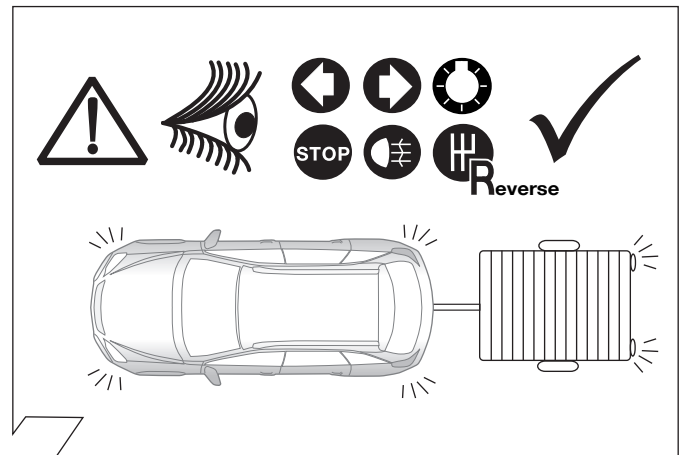

Cablaggio elettrico per ganci di traino / 13 poli / 12 Volt / ISO 11446

Istruzione di montaggio

E

Kits eléctricos para enganches de remolques / 13 pins / 12 Volt / ISO 11446

Instrucciones de montaje

NL

Elektro-inbouwset voor aanhangerkoppeling / 13-polig / 12 Volt / ISO 11446

7

90500004

10

8

9

11

OPTIONAL

**Trailer Simulator
for 7- and 13-pin
Sockets**