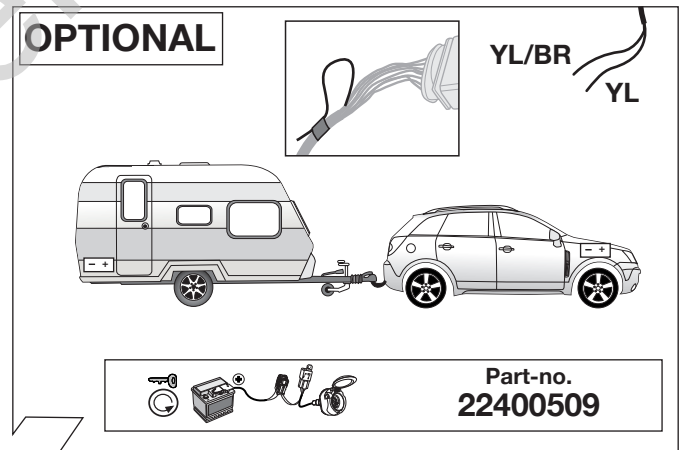

Cablaggio elettrico per ganci di traino / 13 poli / 12 Volt / ISO 11446

Istruzione di montaggio

E

Kits eléctricos para enganches de remolques / 13 pins / 12 Volt / ISO 11446

Instrucciones de montaje

NL

Elektro-inbouwset voor aanhangerkoppeling / 13-polig / 12 Volt / ISO 11446

7

90500004

10

8

9

11

OPTIONAL

**Trailer Simulator
for 7- and 13-pin
Sockets**