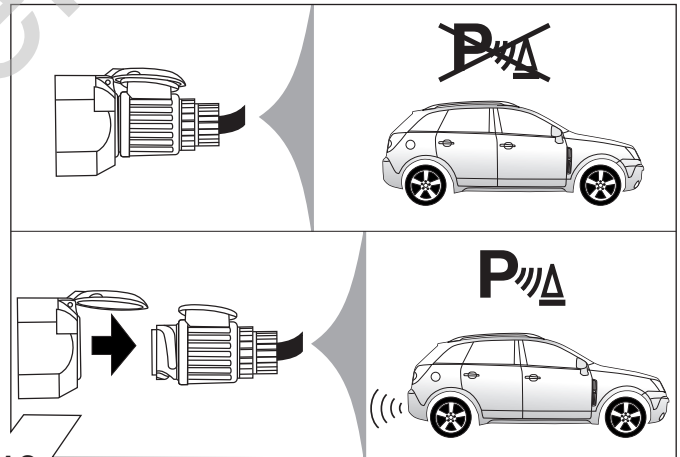

OPTIONAL

**Trailer Simulator
for 7- and 13-pin
Sockets**

Part-no.
50400516J

12

13

Optional: Adapter socket 62930000

14

15

16