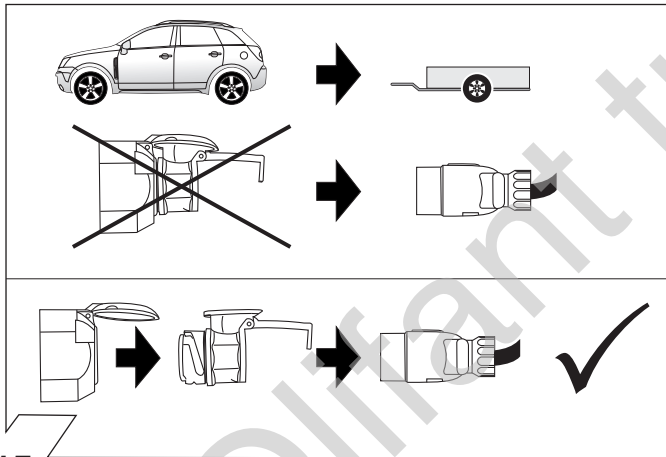

OPTIONAL

**Trailer Simulator
for 7- and 13-pin
Sockets**

Part-no.
50400516J

12

13

Optional: Adapter socket 62930000

14

15

16