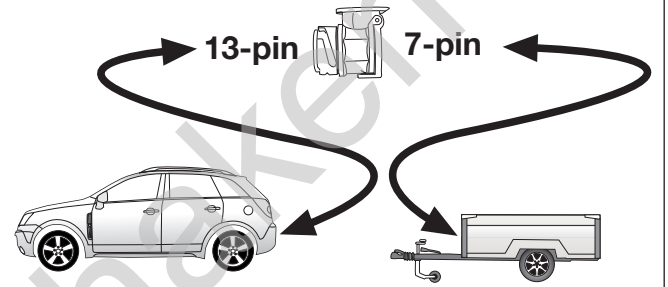

Part-no.
50400516J

12

13

Optional: Adapter socket 62930000

14

15

16