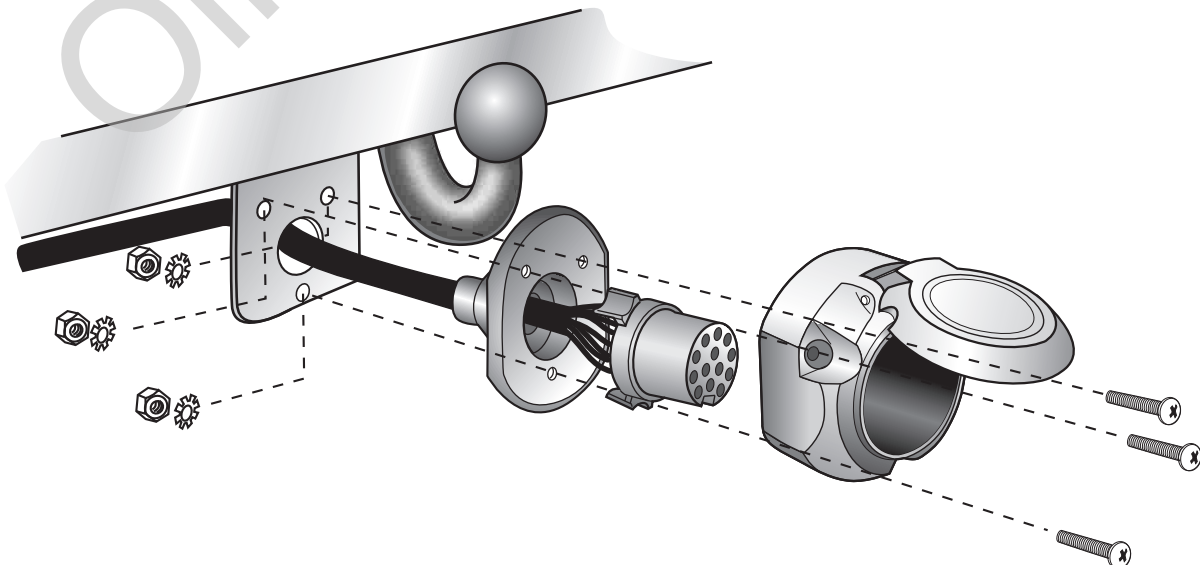

Montagehandleiding