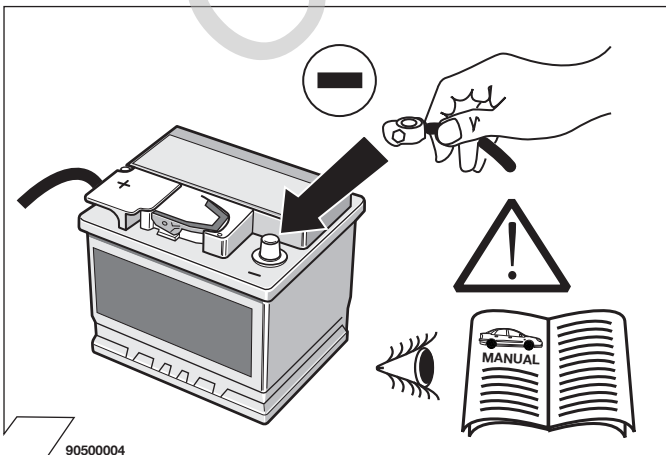

90500580

6

ISO 11446	Belegung der Steckdose / Maximale Ausgangsleistung Socket configuration / Maximum power output Correspondance des contacts de la prise / Puisseance de sortie maximale Abbinamento della presa / Uscita di alimentazione massima Indeling van de stekkerdoos / maximaal uitgangsvermogen			
	1/L	BK/WT	21W	
	2	WT	42W	
	3/31	BR		
	4/R	BK/GN	21W	
	5/58-R	GY/RD	52W	
	6/54	BK/RD	63W	
	7/58-L	GY/BK	52W	
	8	BL/RD	42W	
	9	RD	240W	
	10	YL	180W	
	11	YL/BR		
	12			
	13	RD/BR		

7

90500004

10