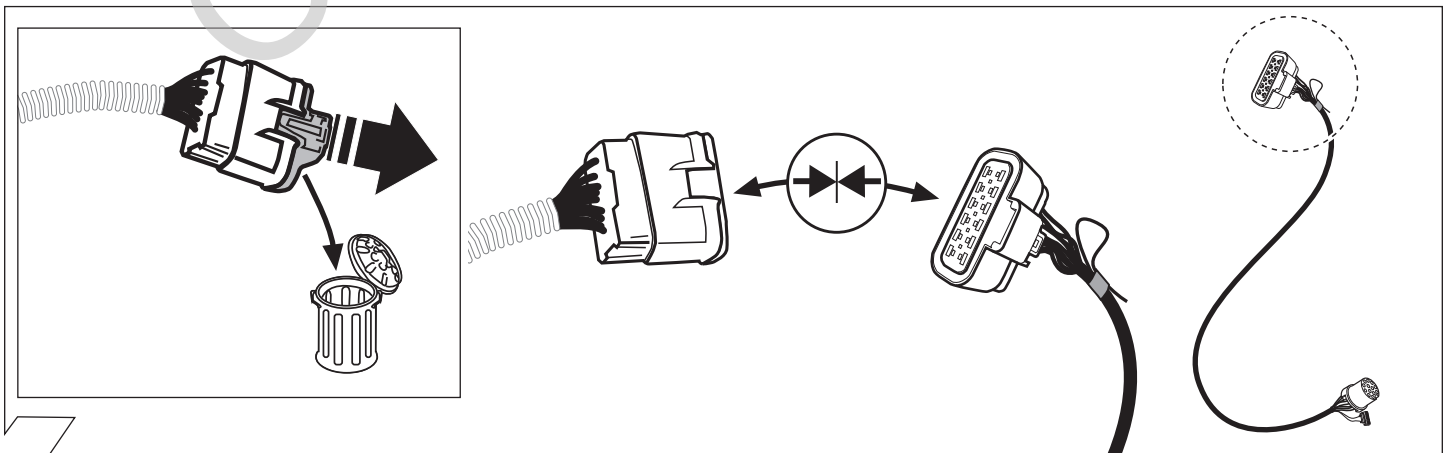

Cablaggio elettrico per ganci di traino / 13 poli / 12 Volt / ISO 11446

Istruzione di montaggio

E

Kits eléctricos para enganches de remolques / 13 pins / 12 Volt / ISO 11446

Instrucciones de montaje

NL

Elektro-inbouwset voor aanhangerkoppeling / 13-polig / 12 Volt / ISO 11446

Montagehandleiding

2

3

4

5

	GB	D	E	F	I	P	NL	DK	N	S	FIN	CZ	H	PL
BK	Black	Schwarz	Negro	Noir	Nero	Preto	Zwart	Sort	Svart	Svart	Musta	Černá	Fekete	Czarny
RD	Red	Rot	Rojo	Rouge	Rosso	Vermelho	Rood	Rød	Röd	Röd	Punainen	Červená	Piros	Czerwony
GN	Green	Grün	Verde	Vert	Verde	Verde	Groen	Grøn	Grønt	Grön	Vihreä	Zelená	Zöld	Zielony
OR	Orange	Orange	Naranja	Orange	Aranzone	Laranja	Oranje	Orange	Orange	Orange	Oranssi	Oranzová	Narancs	Pomarańczowy
VT	Violet	Violett	Violeta	Violet	Viola	Violeta	Violet	Violet	Fiolett	Violett	Violetti	Fialová	Ibolya	Fioletowy
PK	Pink	Pink	Pink	Rose	Rosa	Cor-de-Rosa	Paars	Pink	Pink	Rosa	Pinkki	Růžová	Rózsaszín	Różowy
BL	Blue	Blau	Azul	Bleu	Blu	Azul	Blauw	Blå	Blått	Blå	Sininen	Modrá	Kék	Niebieski
YL	Yellow	Gelb	Amarillo	Jaune	Giallo	Amarelo	Geel	Gul	Gult	Gul	Keltainen	Zlutá	Sárga	Żółty
WT	White	Weiss	Blanco	Blanc	Bianco	Branco	Wit	Hvid	Hvitt	Vit	Valkoinen	Bílá	Fehér	Biały
BR	Brown	Braun	Marrón	Brun	Marrone	Marrom	Bruin	Brun	Brunt	Brun	Ruskea	Hnědá	Barna	Brazowy
GY	Grey	Grau	Gris	Gris	Grigio	Cinzeno	Grijs	Grå	Grått	Grå	Harmaa	Sedá	Szürke	Szary