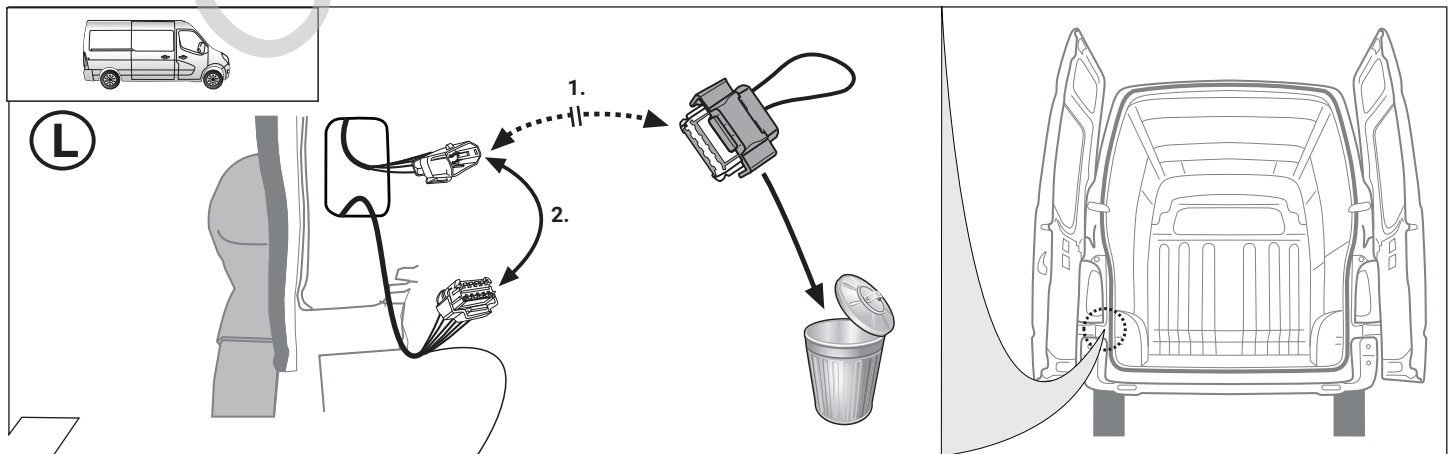

9

	GB	D	E	F	I	P	NL	DK	N	S	FIN	CZ	H	PL
BK	Black	Schwarz	Negro	Noir	Nero	Preto	Zwart	Sort	Svart	Svart	Musta	Černá	Fekete	Czarny
RD	Red	Rot	Rojo	Rouge	Rosso	Vermelho	Rood	Rød	Rød	Röd	Punainen	Červená	Piros	Czerwony
GN	Green	Grün	Verde	Vert	Verde	Verde	Groen	Grøn	Grønt	Grön	Vihreä	Zelená	Zöld	Zielony
OR	Orange	Orange	Naranja	Orange	Arancione	Laranja	Oranje	Orange	Orange	Orange	Oranssi	Oranžová	Narancs	Pomarańczowy
VT	Violet	Violett	Violeta	Violet	Viola	Violeta	Violet	Violet	Fiolett	Violett	Violetti	Fialová	Ibolya	Fioletowy
PK	Pink	Pink	Pink	Rose	Rosa	Cor-de-Rosa	Paars	Pink	Pink	Rosa	Pinkki	Růžová	Rózsaszín	Różowy
BL	Blue	Blau	Azul	Bleu	Blu	Azul	Blauw	Blå	Blått	Blå	Sininen	Modrá	Kék	Niebieski
YL	Yellow	Gelb	Amarillo	Jaune	Giallo	Amarelo	Geel	Gul	Gult	Gul	Keltainen	Žlutá	Sárga	Żółty
WT	White	Weiss	Blanco	Blanc	Bianco	Branco	Wit	Hvid	Hvitt	Vit	Valkoinen	Bílá	Fehér	Biały
BR	Brown	Braun	Marrón	Brun	Marrone	Marrom	Bruin	Brun	Brunt	Brun	Ruskea	Hnědá	Barna	Brazowy
GY	Grey	Grau	Gris	Gris	Grigio	Cinzeno	Grijs	Grå	Grått	Grå	Harmaa	Šedá	Szürke	Szary

10

11

12