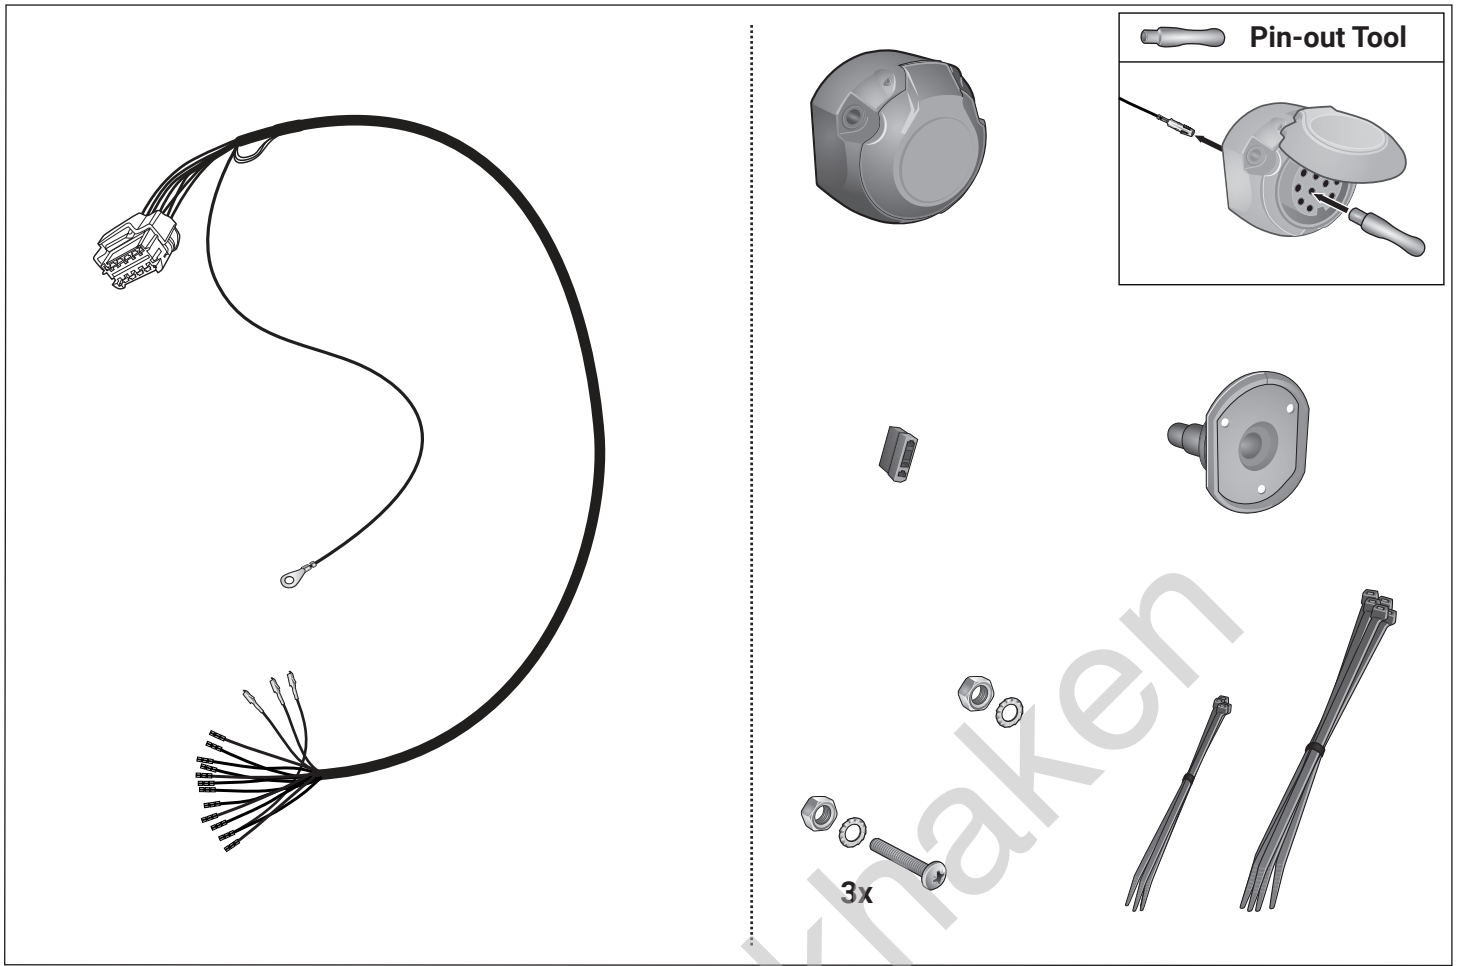

Product overview

Electric wiring kit for towbars / 13-pin / 12 Volt / ISO 11446

**F**

Aperçu des produits

Faisceau pour attelage / 13 broches / 12 Volt / ISO 11446

**I**

Cerrellata dei prodotti

Cablaggio elettrico per ganci di traino / 13 poli / 12 Volt / ISO 11446

**E**

Descripción del producto

Kits eléctricos para enganches de remolques / 13 pins / 12 Volt / ISO 11446

**NL**

Productoverzicht

Elektro-inbouwset voor aanhangerkoppeling / 13-polig / 12 Volt / ISO 11446