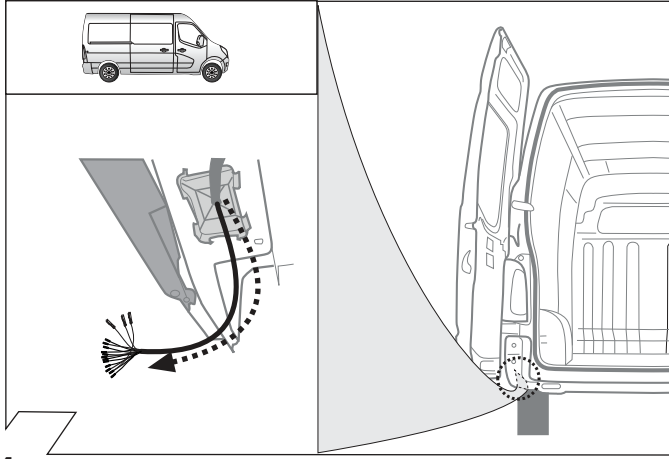

2

3

4

5

ISO 11446	Belegung der Steckdose / Maximale Ausgangsleistung Socket configuration / Maximum power output Correspondance des contacts de la prise / Puissance de sortie maximale Abbinamento della presa / Uscita di alimentazione massima Indeling van de stekkerdoos / maximaal uitgangsvermogen		
	1/L	BK/WT	21W
	2	WT	42W
	3/31	BR	~~21W~~
	4/R	BK/GN	21W
	5/58-R	GY/RD	52W
	6/54	BK/RD	63W
	7/58-L	GY/BK	52W
	8	BL/RD	42W
	9	RD	240W
	10	YL	180W
	11	YL/BR	~~21W~~
	12	~~WT~~	~~42W~~
	13	RD/BR	~~240W~~

6

7

8