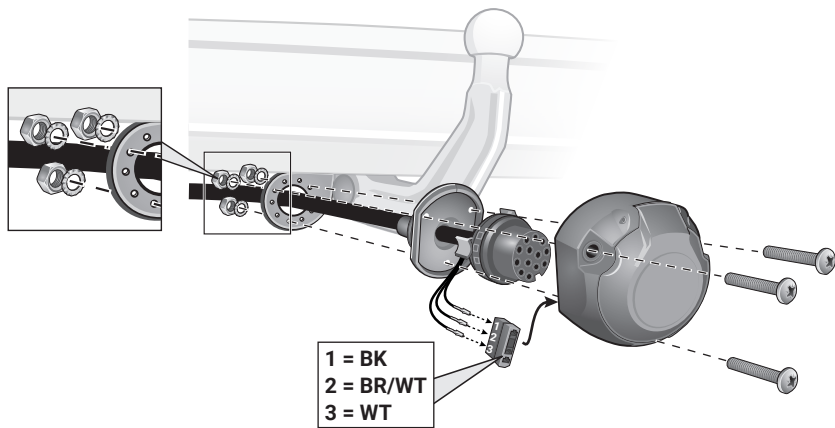

9

	GB	D	E	F	I	P	NL	DK	N	S	FIN	CZ	H	PL
BK	Black	Schwarz	Negro	Noir	Nero	Preto	Zwart	Sort	Svart	Svart	Musta	Černá	Fekete	Czarny
RD	Red	Rot	Rojo	Rouge	Rosso	Vermelho	Rood	Rød	Rød	Röd	Punainen	Červená	Piros	Czerwony
GN	Green	Grün	Verde	Vert	Verde	Verde	Groen	Grøn	Grønt	Grön	Vihreä	Zelená	Zöld	Zielony
OR	Orange	Orange	Naranja	Orange	Arancione	Laranja	Oranje	Orange	Orange	Orange	Oranssi	Oranžová	Narancs	Pomarańczowy
VT	Violet	Violett	Violeta	Violet	Viola	Violeta	Violet	Violet	Fiolett	Violett	Violetti	Fialová	Ibolya	Fioletowy
PK	Pink	Pink	Pink	Rose	Rosa	Cor-de-Rosa	Paars	Pink	Pink	Rosa	Pinkki	Růžová	Rózsaszín	Różowy
BL	Blue	Blau	Azul	Bleu	Blu	Azul	Blauw	Blå	Blått	Blå	Sininen	Modrá	Kék	Niebieski
YL	Yellow	Gelb	Amarillo	Jaune	Giallo	Amarelo	Geel	Gul	Gult	Gul	Keltainen	Žlutá	Sárga	Żółty
WT	White	Weiss	Blanco	Blanc	Bianco	Branco	Wit	Hvid	Hvitt	Vit	Valkoinen	Bílá	Fehér	Biały
BR	Brown	Braun	Marrón	Brun	Marrone	Marrom	Bruin	Brun	Brunt	Brun	Ruskea	Hnědá	Barna	Brazowy
GY	Grey	Grau	Gris	Gris	Grigio	Cinzeno	Grijs	Grå	Grått	Grå	Harmaa	Šedá	Szürke	Szary

10

11

12