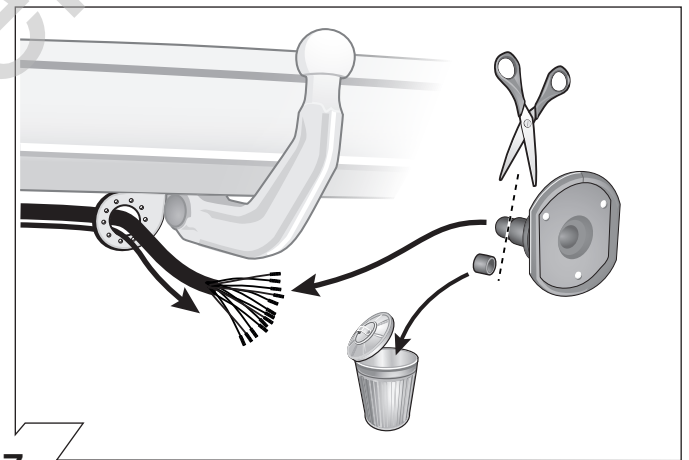

2

3

4

5

ISO 11446	Belegung der Steckdose / Maximale Ausgangsleistung Socket configuration / Maximum power output Correspondance des contacts de la prise / Puissance de sortie maximale Abbinamento della presa / Uscita di alimentazione massima Indeling van de stekkerdoos / maximaal uitgangsvermogen		
	1/L	BK/WT	21W
	2	WT	42W
	3/31	BR	~~21W~~
	4/R	BK/GN	21W
	5/58-R	GY/RD	52W
	6/54	BK/RD	63W
	7/58-L	GY/BK	52W
	8	BL/RD	42W
	9	RD	240W
	10	YL	180W
	11	YL/BR	~~21W~~
	12	~~WT~~	~~42W~~
	13	RD/BR	~~240W~~

6

7

8