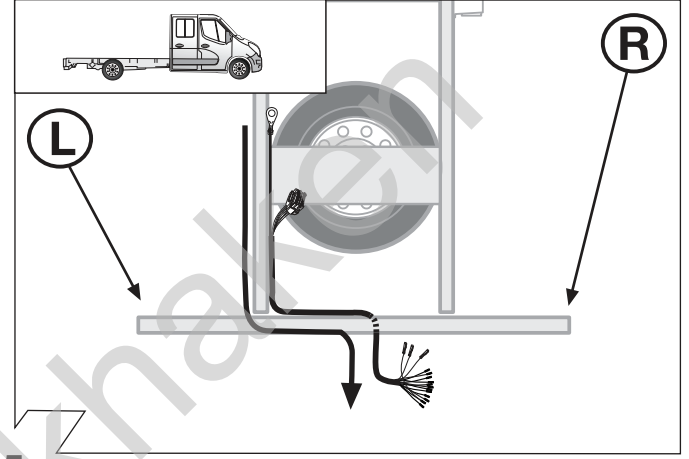

5

ISO 11446	Belegung der Steckdose / Maximale Ausgangsleistung Socket configuration / Maximum power output Correspondance des contacts de la prise / Puissance de sortie maximale Abbinamento della presa / Uscita di alimentazione massima Indeling van de stekkerdoos / maximaal uitgangsvermogen		
	1/L	BK/WT	21W
	2	WT	42W
	3/31	BR	~~21W~~
	4/R	BK/GN	21W
	5/58-R	GY/RD	52W
	6/54	BK/RD	63W
	7/58-L	GY/BK	52W
	8	BL/RD	42W
	9	RD	240W
	10	YL	180W
	11	YL/BR	~~21W~~
	12	~~WT~~	~~42W~~
	13	RD/BR	~~240W~~

6