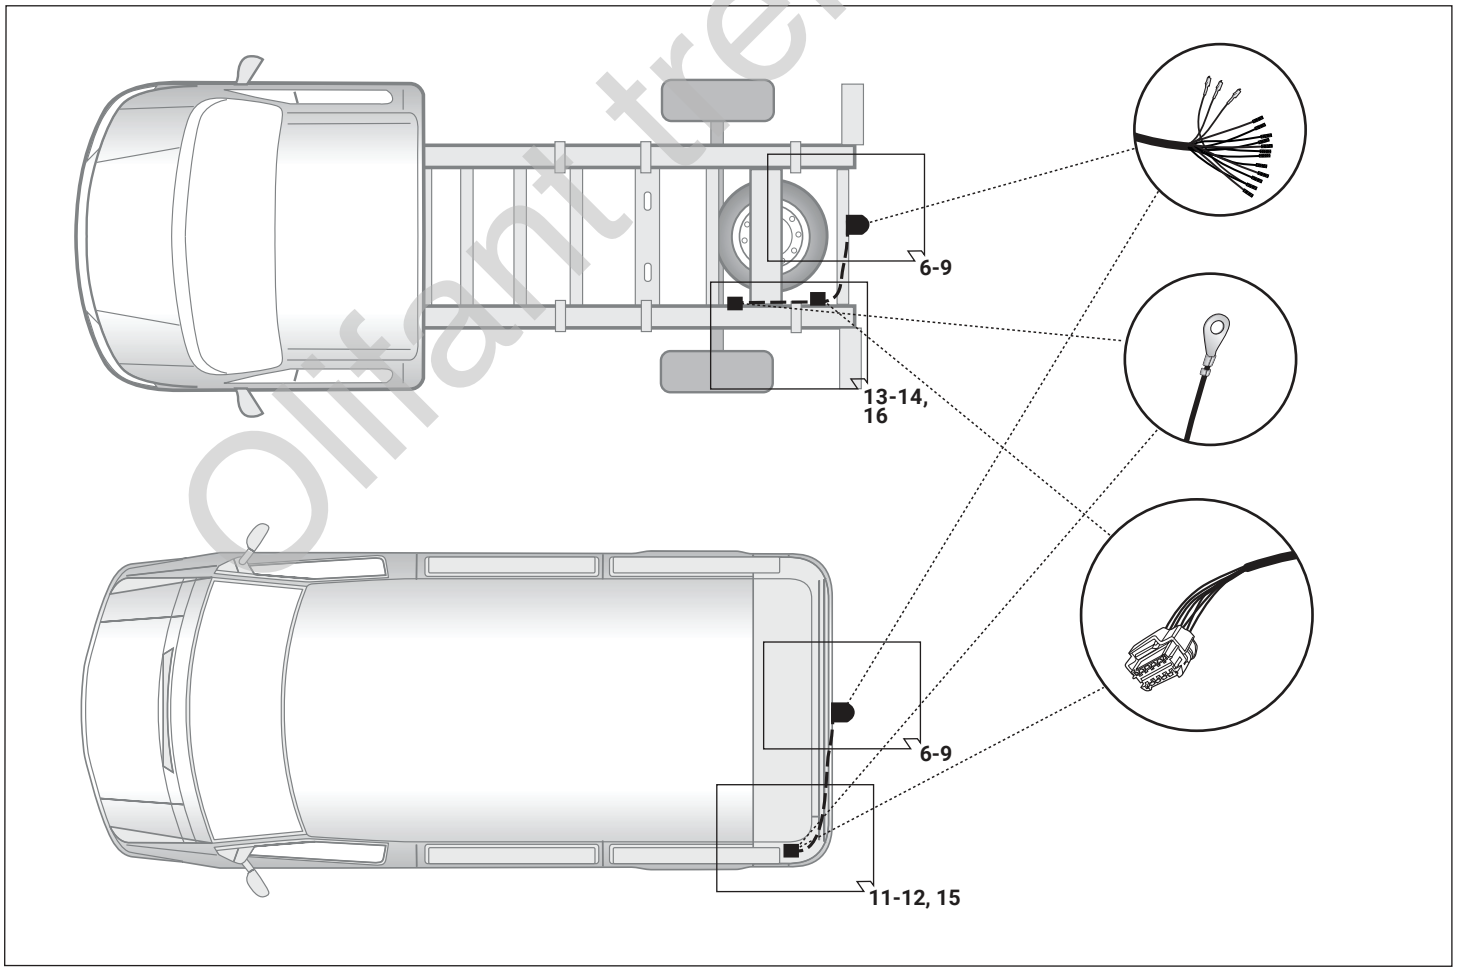

Product overview

Electric wiring kit for towbars / 13-pin / 12 Volt / ISO 11446

**F**

Aperçu des produits

Faisceau pour attelage / 13 broches / 12 Volt / ISO 11446

**I**

Cerrellata dei prodotti

Cablaggio elettrico per ganci di traino / 13 poli / 12 Volt / ISO 11446

**E**

Descripción del producto

Kits eléctricos para enganches de remolques / 13 pins / 12 Volt / ISO 11446

**NL**

Productoverzicht

Elektro-inbouwset voor aanhangerkoppeling / 13-polig / 12 Volt / ISO 11446