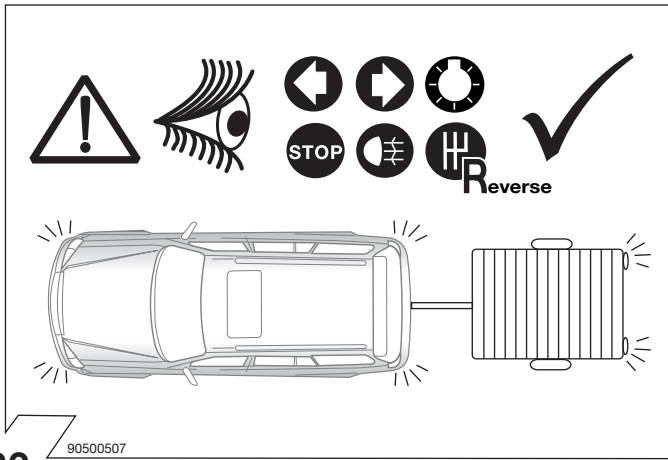

32

90500507