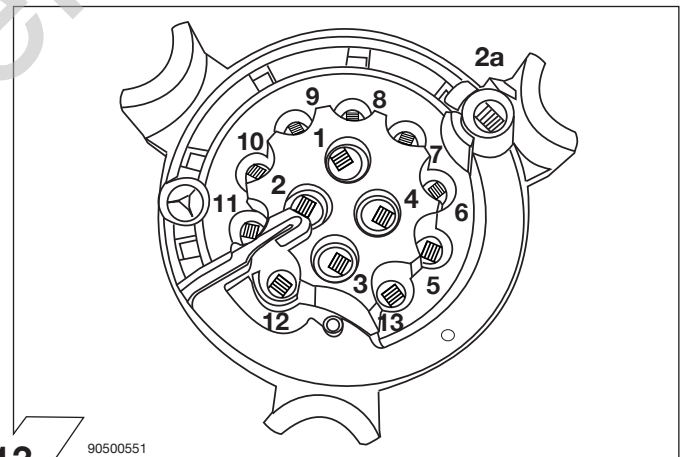

9

10

	(GB)	(D)	(E)	(F)	(I)	(P)	(NL)	(DK)	(N)	(S)	(FIN)	(CZ)	(H)	(PL)
BK	Black	Schwarz	Negro	Noir	Nero	Preto	Zwart	Sort	Svart	Svart	Musta	Černá	Fekete	Czarny
RD	Red	Rot	Rojo	Rouge	Rosso	Vermelho	Rood	Rød	Rød	Röd	Punainen	Červená	Piros	Czerwony
GN	Green	Grün	Verde	Vert	Verde	Verde	Groen	Grøn	Grønt	Grön	Vihreä	Zelená	Zöld	Zielony
OR	Orange	Orange	Naranja	Orange	Arancione	Laranja	Oranje	Orange	Orange	Orange	Oranssi	Oranžová	Narancs	Pomarańczowy
VT	Violet	Violett	Violeta	Violet	Viola	Violeta	Violet	Violet	Fiolett	Violett	Violetti	Fialová	Ibolya	Fioletowy
PK	Pink	Pink	Pink	Rose	Rosa	Cor-de-Rosa	Paars	Pink	Pink	Rosa	Pinkki	Růžová	Rózsaszín	Różowy
BL	Blue	Blau	Azul	Bleu	Blu	Azul	Blauw	Blå	Blått	Blå	Sininen	Modrá	Kék	Niebieski
YL	Yellow	Gelb	Amarillo	Jaune	Giallo	Amarelo	Geel	Gul	Gult	Gul	Keltainen	Zlutá	Sárga	Żółty
WT	White	Weiss	Blanco	Blanc	Bianco	Branco	Wit	Hvid	Hvitt	Vit	Valkoinen	Bílá	Fehér	Biały
BR	Brown	Braun	Marrón	Brun	Marrone	Marrom	Bruin	Brun	Brunt	Brun	Ruskea	Hnědá	Barna	Brazowy
GY	Grey	Grau	Gris	Gris	Grigio	Cinzeno	Grijs	Grå	Grått	Grå	Harmaa	Sedá	Szürke	Szary

90500580

11

ISO 11446	Belegung der Steckdose / Maximale Ausgangsleistung Socket configuration / Maximum power output Correspondance des contacts de la prise / Puissance de sortie maximale Abbinamento della presa / Uscita di alimentazione massima Indeling van de stekkerdoos / maximaal uitgangsvermogen		
	1/L	BK/WT	21W
	2	WT	42W
	2a	BK	~~21W~~
	3/31	BR	~~21W~~
	4/R	BK/GN	21W
	5/58-R	GY/RD	52W
	6/54	BK/RD	63W
	7/58-L	GY/BK	52W
	8	BL/RD	42W
	9	RD	240W
	10	YL	180W
	11	YL/BR	~~21W~~
	12	~~21W~~	~~21W~~
	13	RD/BR	~~21W~~

12

13

14