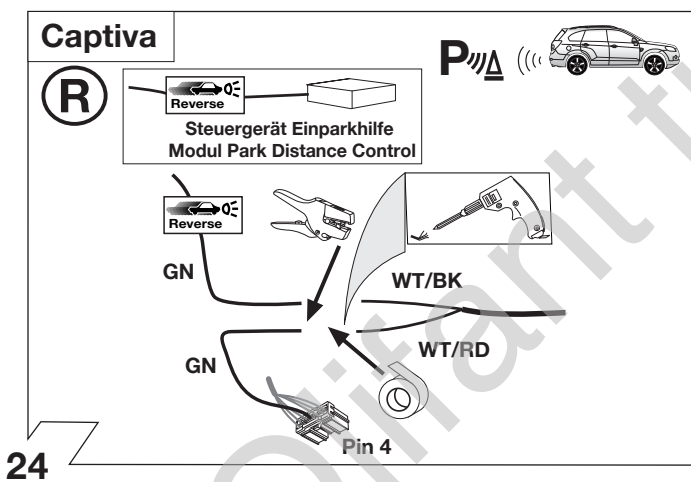

## Instructions de montage

Cablaggio elettrico per ganci di traino / 13 poli / 12 Volt / ISO 11446

## Istruzione di montaggio

Kits eléctricos para enganches de remolques / 13 pins / 12 Volt / ISO 11446

12

13

14

**Captiva**

27

B+/30

L

RD/WT