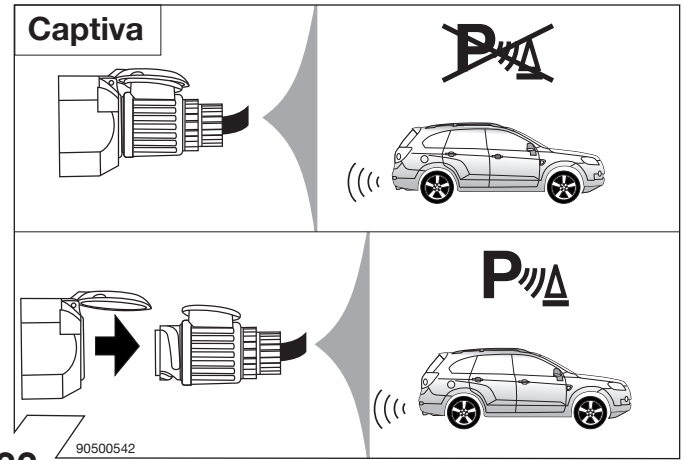

33

90500542