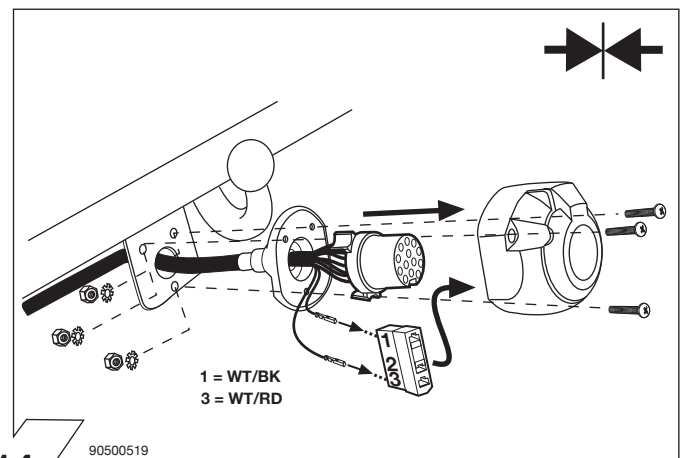

9

10

	(GB)	(D)	(E)	(F)	(I)	(P)	(NL)	(DK)	(N)	(S)	(FIN)	(CZ)	(H)	(PL)
BK	Black	Schwarz	Negro	Noir	Nero	Preto	Zwart	Sort	Svart	Svart	Musta	Černá	Fekete	Czarny
RD	Red	Rot	Rojo	Rouge	Rosso	Vermelho	Rood	Rød	Rød	Röd	Punainen	Červená	Piros	Czerwony
GN	Green	Grün	Verde	Vert	Verde	Verde	Groen	Grøn	Grønt	Grön	Vihreä	Zelená	Zöld	Zielony
OR	Orange	Orange	Naranja	Orange	Arancione	Laranja	Oranje	Orange	Orange	Orange	Oranssi	Oranžová	Narancs	Pomarańczowy
VT	Violet	Violett	Violeta	Violet	Viola	Violeta	Violet	Violet	Fiolett	Violett	Violetti	Fialová	Ibolya	Fioletowy
PK	Pink	Pink	Pink	Rose	Rosa	Cor-de-Rosa	Paars	Pink	Pink	Rosa	Pinkki	Růžová	Rózsaszín	Różowy
BL	Blue	Blau	Azul	Bleu	Blu	Azul	Blauw	Blå	Blått	Blå	Sininen	Modrá	Kék	Niebieski
YL	Yellow	Gelb	Amarillo	Jaune	Giallo	Amarelo	Geel	Gul	Gult	Gul	Keltainen	Zlutá	Sárga	Żółty
WT	White	Weiss	Blanco	Blanc	Bianco	Branco	Wit	Hvid	Hvitt	Vit	Valkoinen	Bílá	Fehér	Biały
BR	Brown	Braun	Marrón	Brun	Marrone	Marrom	Bruin	Brun	Brunt	Brun	Ruskea	Hnědá	Barna	Brazowy
GY	Grey	Grau	Gris	Gris	Grigio	Cinzeno	Grijs	Grå	Grått	Grå	Harmaa	Sedá	Szürke	Szary

90500580

11

ISO 11446	Belegung der Steckdose / Maximale Ausgangsleistung Socket configuration / Maximum power output Correspondance des contacts de la prise / Puissance de sortie maximale Abbinamento della presa / Uscita di alimentazione massima Indeling van de stekkerdoos / maximaal uitgangsvermogen		
	1/L	BK/WT	21W
	2	WT	42W
	2a	BK	~~21W~~
	3/31	BR	~~21W~~
	4/R	BK/GN	21W
	5/58-R	GY/RD	52W
	6/54	BK/RD	63W
	7/58-L	GY/BK	52W
	8	BL/RD	42W
	9	RD	240W
	10	YL	180W
	11	YL/BR	~~21W~~
	12	~~21W~~	~~21W~~
	13	RD/BR	~~21W~~

12

13

14