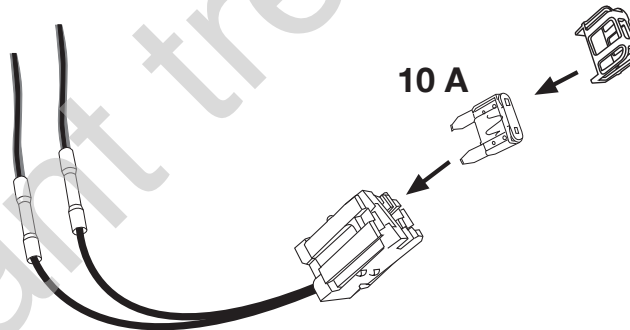

Captiva

27

B+/30

L

RD/WT

BK

RD/YL

RD/YL

28

RD/YL

29

10 A

30

OPTIONAL

YL/BR

YL

RD

B+/30

Part-no.
22400509

Part-no.
22400001

31

90500004