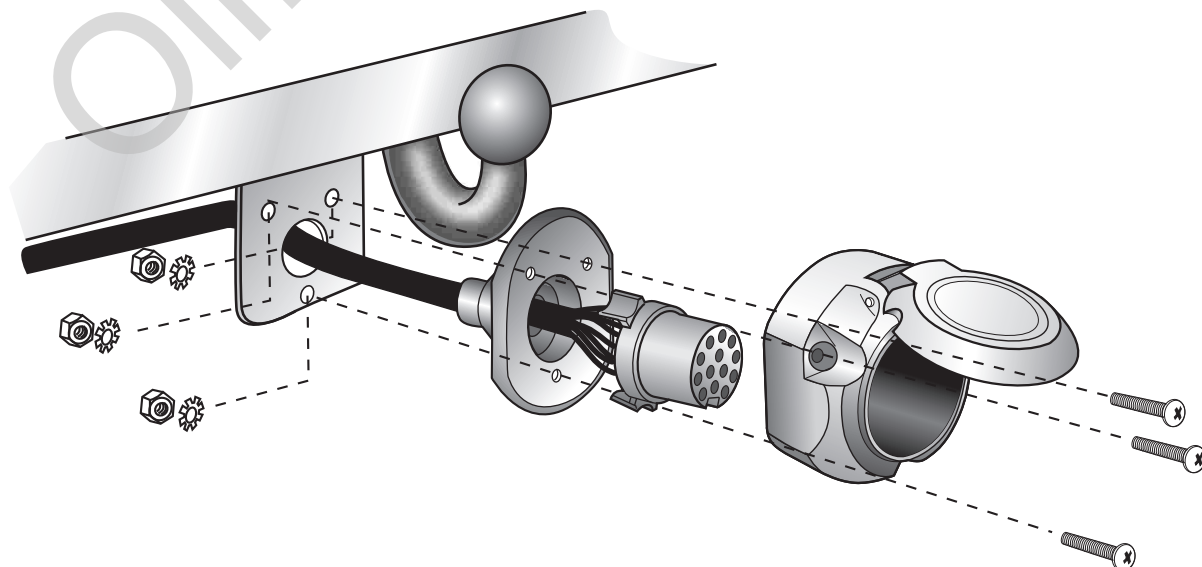

Instrucciones de montaje