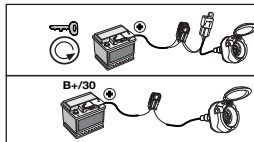

Captiva

27

B+/30

L

RD/WT

BK

RD/YL

RD/YL

28

RD/YL

29

10 A

30

OPTIONAL

YL/BR

YL

RD

B+/30

Part-no.
22400509

Part-no.
22400001

31

90500004