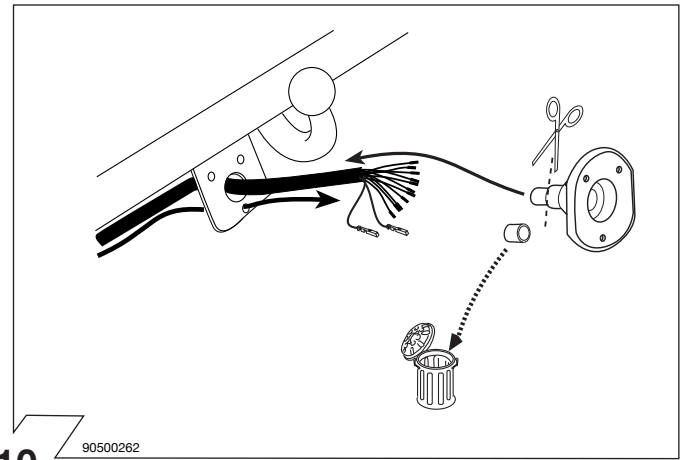

## Istruzione di montaggio

Kits eléctricos para enganches de remolques / 13 pins / 12 Volt / ISO 11446

## Instrucciones de montaje

9

10

	(GB)	(D)	(E)	(F)	(I)	(P)	(NL)	(DK)	(N)	(S)	(FIN)	(CZ)	(H)	(PL)
BK	Black	Schwarz	Negro	Noir	Nero	Preto	Zwart	Sort	Svart	Svart	Musta	Černá	Fekete	Czarny
RD	Red	Rot	Rojo	Rouge	Rosso	Vermelho	Rood	Rød	Rød	Röd	Punainen	Červená	Piros	Czerwony
GN	Green	Grün	Verde	Vert	Verde	Verde	Groen	Grøn	Grønt	Grön	Vihreä	Zelená	Zöld	Zielony
OR	Orange	Orange	Naranja	Orange	Arancione	Laranja	Oranje	Orange	Orange	Orange	Oranssi	Oranžová	Narancs	Pomarańczowy
VT	Violet	Violett	Violeta	Violet	Viola	Violeta	Violet	Violet	Fiolett	Violett	Violetti	Fialová	Ibolya	Fioletowy
PK	Pink	Pink	Pink	Rose	Rosa	Cor-de-Rosa	Paars	Pink	Pink	Rosa	Pinkki	Růžová	Rózsaszín	Różowy
BL	Blue	Blau	Azul	Bleu	Blu	Azul	Blauw	Blå	Blått	Blå	Sininen	Modrá	Kék	Niebieski
YL	Yellow	Gelb	Amarillo	Jaune	Giallo	Amarelo	Geel	Gul	Gult	Gul	Keltainen	Zlutá	Sárga	Żółty
WT	White	Weiss	Blanco	Blanc	Bianco	Branco	Wit	Hvid	Hvitt	Vit	Valkoinen	Bílá	Fehér	Biały
BR	Brown	Braun	Marrón	Brun	Marrone	Marrom	Bruin	Brun	Brunt	Brun	Ruskea	Hnědá	Barna	Brazowy
GY	Grey	Grau	Gris	Gris	Grigio	Cinzeno	Grijs	Grå	Grått	Grå	Harmaa	Sedá	Szürke	Szary