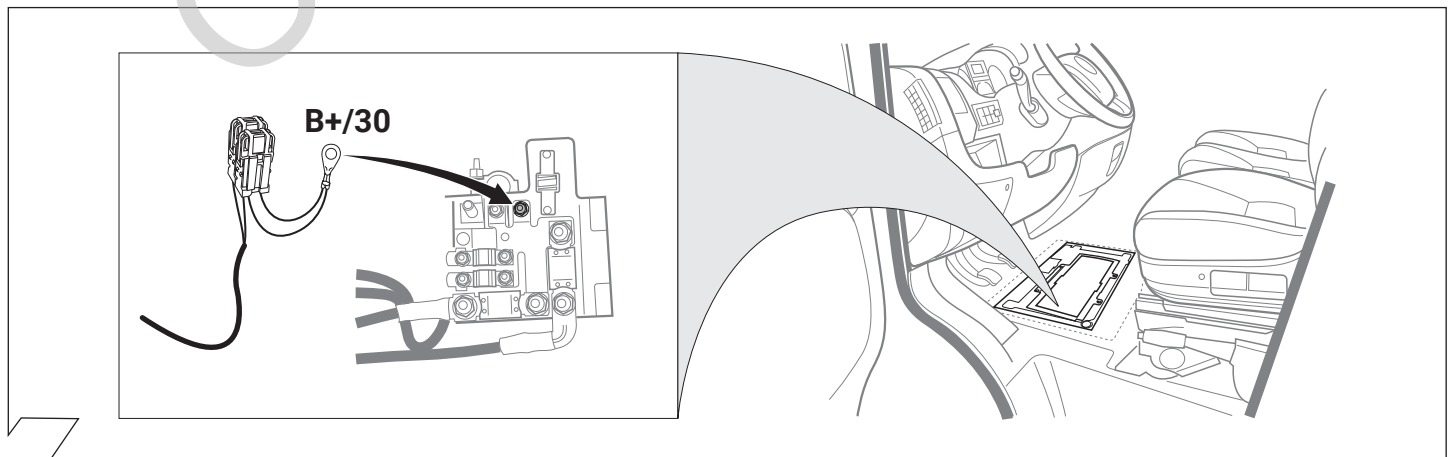

(GB)	(D)	(E)	(F)	(I)	(P)	(NL)	(DK)	(N)	(S)	(FIN)	(CZ)	(H)	(PL)
BK	Black	Schwarz	Negro	Noir	Nero	Preto	Zwart	Sort	Svart	Svart	Musta	Černá	Fekete	Czarny
RD	Red	Rot	Rojo	Rouge	Rosso	Vermelho	Rood	Rød	Rød	Röd	Punainen	Červená	Piros	Czerwony
GN	Green	Grün	Verde	Vert	Verde	Verde	Groen	Grøn	Grønt	Grön	Vihreä	Zelená	Zöld	Zielony
OR	Orange	Orange	Naranja	Orange	Arancione	Laranja	Oranje	Orange	Orange	Orange	Oranssi	Oranzová	Narancs	Pomarańczowy
VT	Violet	Violett	Violeta	Violet	Viola	Violeta	Violet	Violet	Fiolett	Violett	Violetti	Fialová	Ibolya	Fioletowy
PK	Pink	Pink	Pink	Rose	Rosa	Cor-de-Rosa	Paars	Pink	Pink	Rosa	Pinkki	Růžová	Rózsaszín	Różowy
BL	Blue	Blau	Azul	Bleu	Blu	Azul	Blauw	Blå	Blått	Blå	Sininen	Modrá	Kék	Niebieski
YL	Yellow	Gelb	Amarillo	Jaune	Giallo	Amarelo	Geel	Gul	Gult	Gul	Keltainen	Zlutá	Sárga	Żółty
WT	White	Weiss	Blanco	Blanc	Bianco	Branco	Wit	Hvid	Hvitt	Vit	Valkoinen	Bílá	Fehér	Biały
BR	Brown	Braun	Marrón	Brun	Marrone	Marrom	Bruin	Brun	Brunt	Brun	Ruskea	Hnědá	Barna	Brazowy
GY	Grey	Grau	Gris	Gris	Grigio	Cinzeno	Grijs	Grå	Grått	Grå	Harmaa	Sedá	Szürke	Szary

9

10

11

12