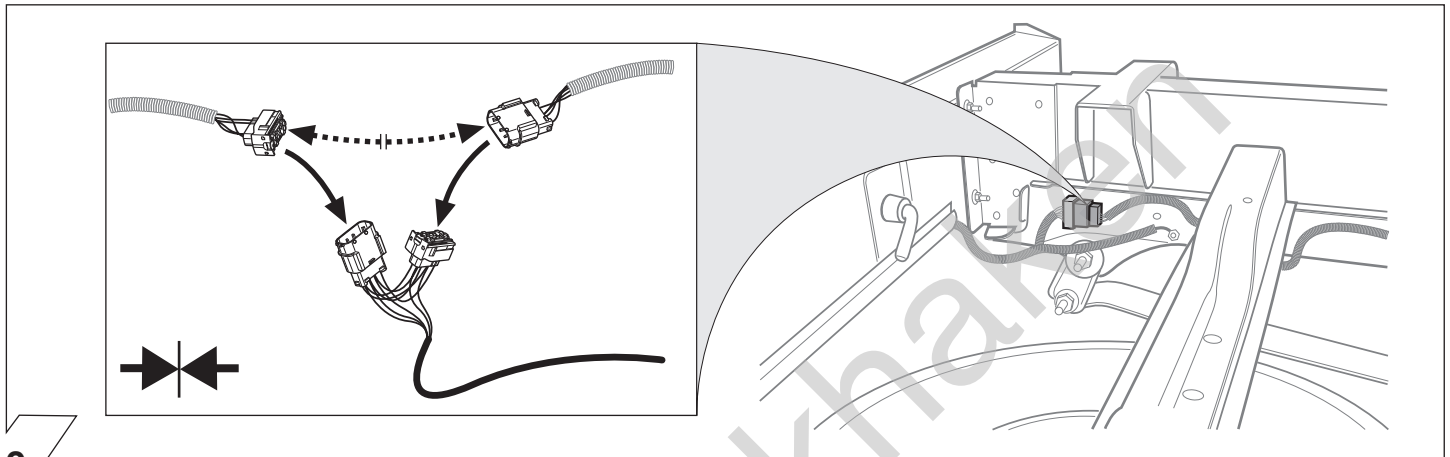

(GB)	(D)	(E)	(F)	(I)	(P)	(NL)	(DK)	(N)	(S)	(FIN)	(CZ)	(H)	(PL)
BK	Black	Schwarz	Negro	Noir	Nero	Preto	Zwart	Sort	Svart	Svart	Musta	Černá	Fekete	Czarny
RD	Red	Rot	Rojo	Rouge	Rosso	Vermelho	Rood	Rød	Rød	Röd	Punainen	Červená	Piros	Czerwony
GN	Green	Grün	Verde	Vert	Verde	Verde	Groen	Grøn	Grønt	Grön	Vihreä	Zelená	Zöld	Zielony
OR	Orange	Orange	Naranja	Orange	Arancione	Laranja	Oranje	Orange	Orange	Orange	Oranssi	Oranzová	Narancs	Pomarańczowy
VT	Violet	Violett	Violeta	Violet	Viola	Violeta	Violet	Violet	Fiolett	Violett	Violetti	Fialová	Ibolya	Fioletowy
PK	Pink	Pink	Pink	Rose	Rosa	Cor-de-Rosa	Paars	Pink	Pink	Rosa	Pinkki	Růžová	Rózsaszín	Różowy
BL	Blue	Blau	Azul	Bleu	Blu	Azul	Blauw	Blå	Blått	Blå	Sininen	Modrá	Kék	Niebieski
YL	Yellow	Gelb	Amarillo	Jaune	Giallo	Amarelo	Geel	Gul	Gult	Gul	Keltainen	Zlutá	Sárga	Żółty
WT	White	Weiss	Blanco	Blanc	Bianco	Branco	Wit	Hvid	Hvitt	Vit	Valkoinen	Bílá	Fehér	Biały
BR	Brown	Braun	Marrón	Brun	Marrone	Marrom	Bruin	Brun	Brunt	Brun	Ruskea	Hnědá	Barna	Brazowy
GY	Grey	Grau	Gris	Gris	Grigio	Cinzeno	Grijs	Grå	Grått	Grå	Harmaa	Sedá	Szürke	Szary

9

10