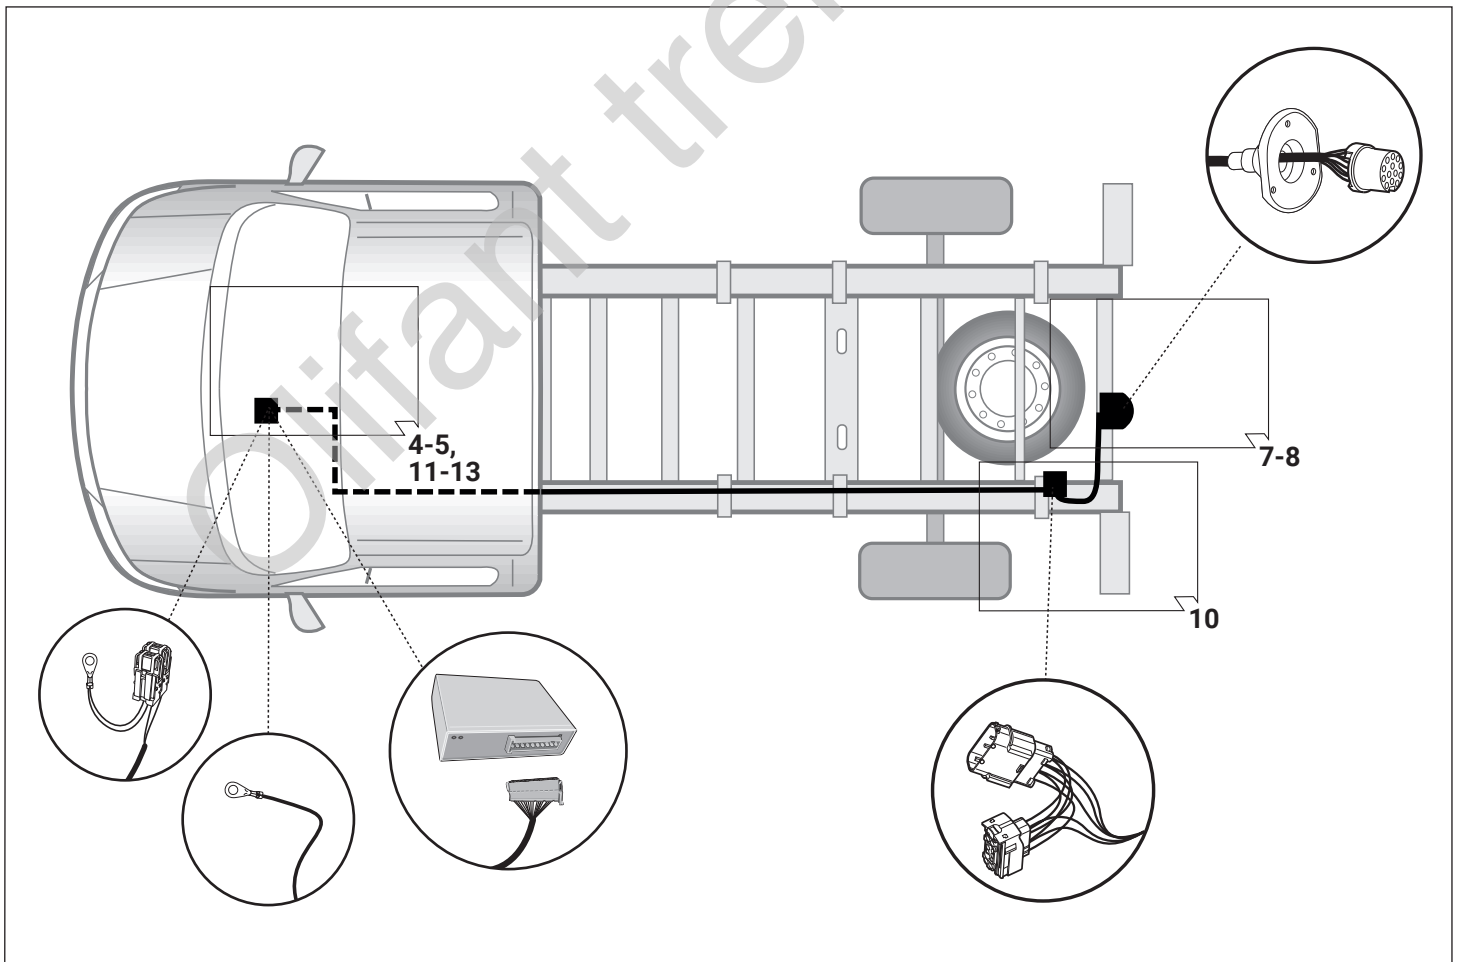

JUMPER/DUCATO/BOXER
JUMPER/DUCATO/BOXER
MOVANO C
MOVANO C

Fahrgestelle & Pritschenwagen
Pick up & Chassis cab
Fahrgestelle & Pritschenwagen
Pick up & Chassis cab

06/06 →
06/06 →
01/22 →
01/22 →

D

Produktübersicht
Elektro-Einbausatz für Anhängerkupplung / 13-polig / 12 Volt / ISO 11446

GB

Product overview
Electric wiring kit for towbars / 13-pin / 12 Volt / ISO 11446

F

Aperçu des produits
Faisceau pour attelage / 13 broches / 12 Volt / ISO 11446

I

Cerrellata dei prodotti
Cablaggio elettrico per ganci di traino / 13 poli / 12 Volt / ISO 11446

E

Descripción del producto
Kits eléctricos para enganches de remolques / 13 pins / 12 Volt / ISO 11446

NL

Productoverzicht
Elektro-inbouwset voor aanhangerkoppeling / 13-polig / 12 Volt / ISO 11446

4

5

6

7