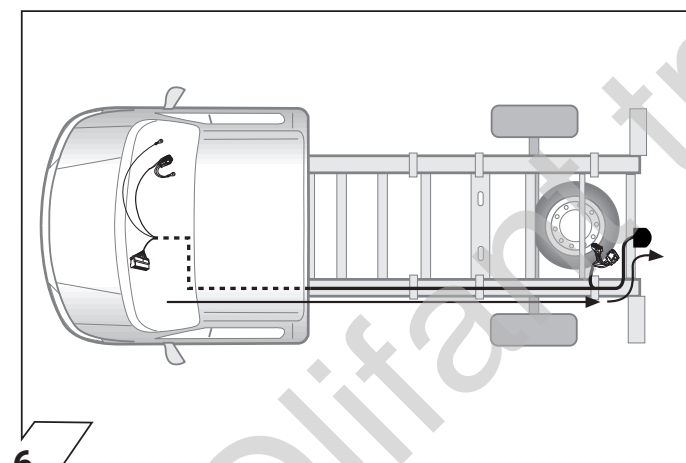

E

Descripción del producto
Kits eléctricos para enganches de remolques / 13 pins / 12 Volt / ISO 11446

NL

Productoverzicht
Elektro-inbouwset voor aanhangerkoppeling / 13-polig / 12 Volt / ISO 11446

4

5

6

7