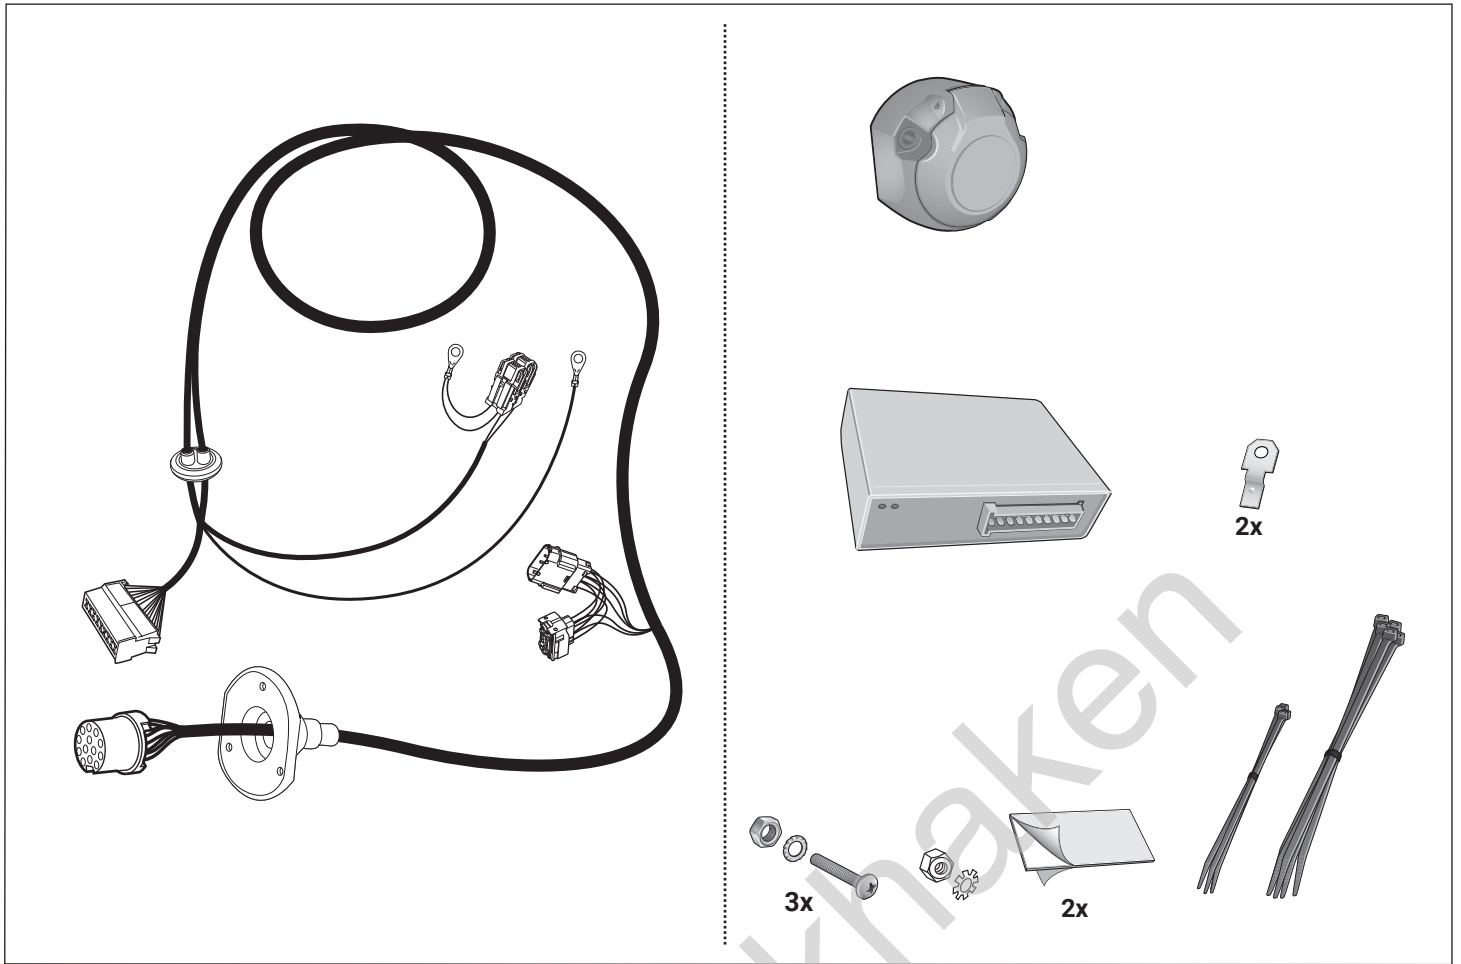

JUMPER/DUCATO/BOXER
JUMPER/DUCATO/BOXER
MOVANO C
MOVANO C

Fahrgestelle & Pritschenwagen
Pick up & Chassis cab
Fahrgestelle & Pritschenwagen
Pick up & Chassis cab

06/06 →
06/06 →
01/22 →
01/22 →

D

Produktübersicht
Elektro-Einbausatz für Anhängerkupplung / 13-polig / 12 Volt / ISO 11446

GB

Product overview
Electric wiring kit for towbars / 13-pin / 12 Volt / ISO 11446

F

Aperçu des produits
Faisceau pour attelage / 13 broches / 12 Volt / ISO 11446

I

Cerrellata dei prodotti
Cablaggio elettrico per ganci di traino / 13 poli / 12 Volt / ISO 11446

E

Descripción del producto
Kits eléctricos para enganches de remolques / 13 pins / 12 Volt / ISO 11446

NL

Productoverzicht
Elektro-inbouwset voor aanhangerkoppeling / 13-polig / 12 Volt / ISO 11446

4

5

6

7