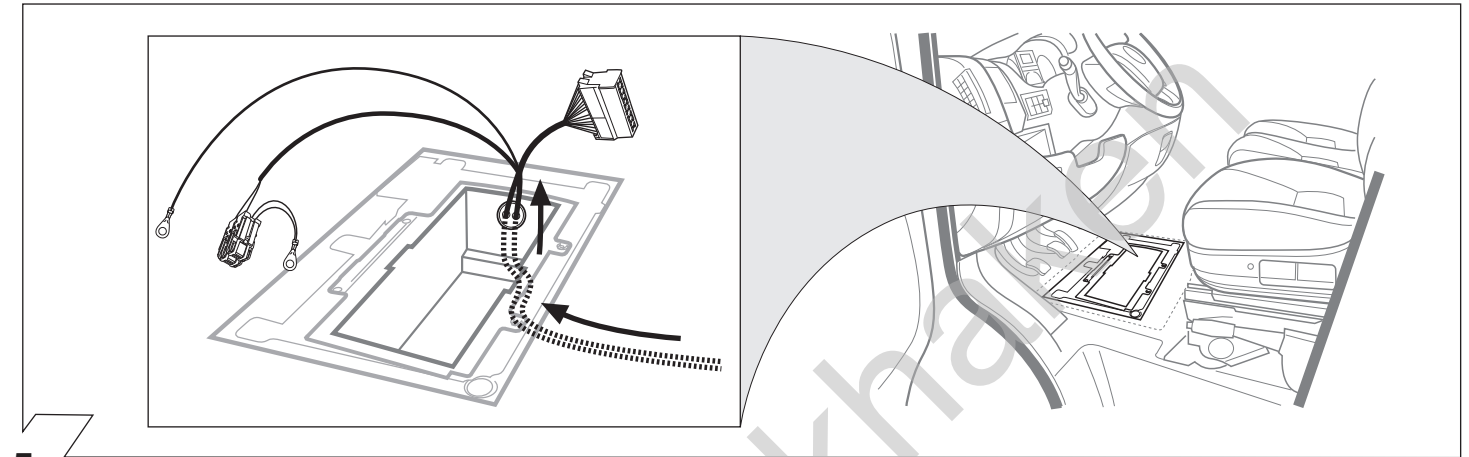

E

Descripción del producto
Kits eléctricos para enganches de remolques / 13 pins / 12 Volt / ISO 11446

NL

Productoverzicht
Elektro-inbouwset voor aanhangerkoppeling / 13-polig / 12 Volt / ISO 11446

4

5

6

7