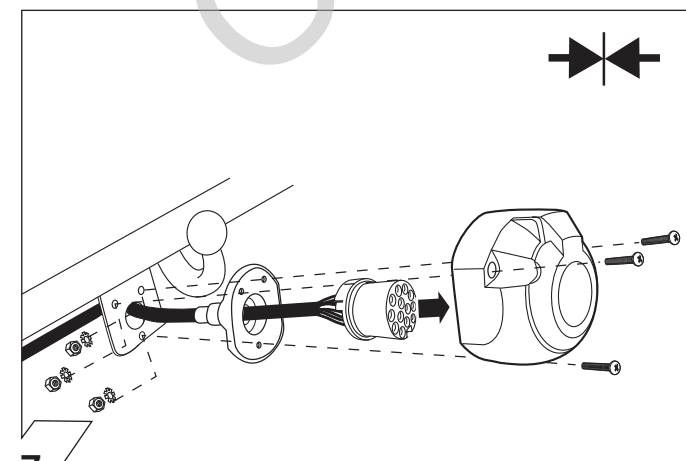

GB

Product overview
Electric wiring kit for towbars / 13-pin / 12 Volt / ISO 11446

F

Aperçu des produits
Faisceau pour attelage / 13 broches / 12 Volt / ISO 11446

I

Cerrellata dei prodotti
Cablaggio elettrico per ganci di traino / 13 poli / 12 Volt / ISO 11446

E

Descripción del producto
Kits eléctricos para enganches de remolques / 13 pins / 12 Volt / ISO 11446

NL

Productoverzicht
Elektro-inbouwset voor aanhangerkoppeling / 13-polig / 12 Volt / ISO 11446

4

5

6

7