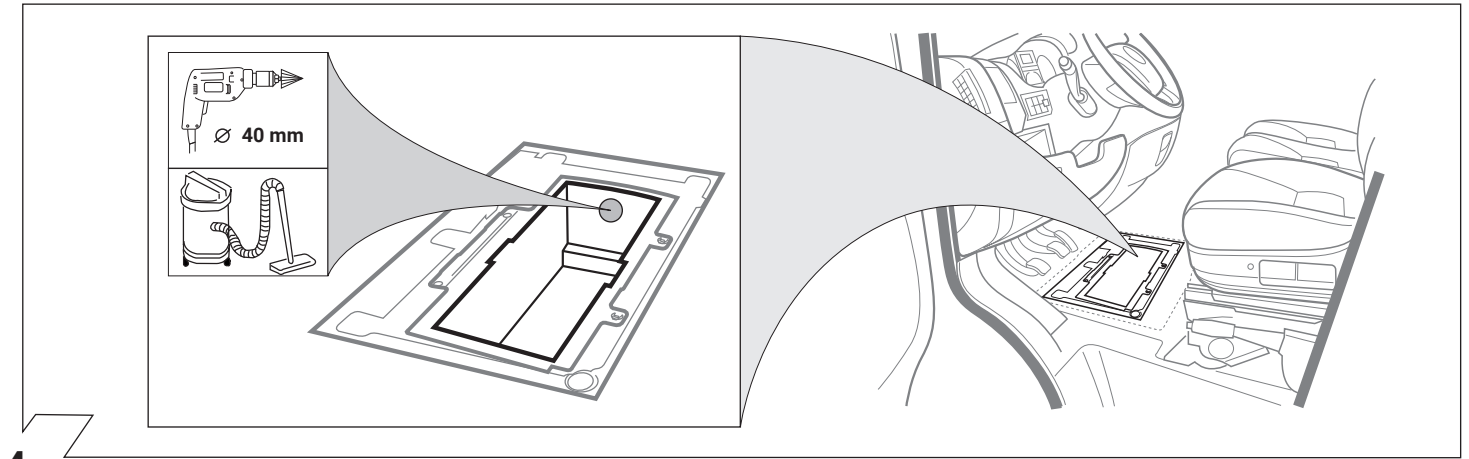

GB

Product overview
Electric wiring kit for towbars / 13-pin / 12 Volt / ISO 11446

F

Aperçu des produits
Faisceau pour attelage / 13 broches / 12 Volt / ISO 11446

I

Cerrellata dei prodotti
Cablaggio elettrico per ganci di traino / 13 poli / 12 Volt / ISO 11446

E

Descripción del producto
Kits eléctricos para enganches de remolques / 13 pins / 12 Volt / ISO 11446

NL

Productoverzicht
Elektro-inbouwset voor aanhangerkoppeling / 13-polig / 12 Volt / ISO 11446

4

5

6

7