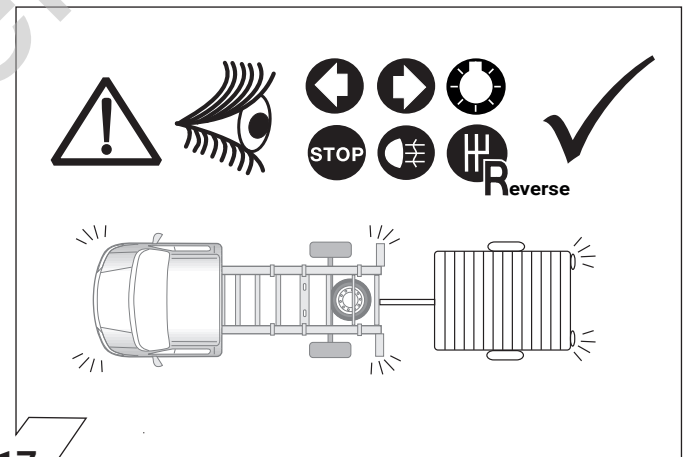

GB

Product overview
Electric wiring kit for towbars / 13-pin / 12 Volt / ISO 11446

F

Aperçu des produits
Faisceau pour attelage / 13 broches / 12 Volt / ISO 11446

I

Cerrellata dei prodotti
Cablaggio elettrico per ganci di traino / 13 poli / 12 Volt / ISO 11446

9

10

11

12

13

14

15

16

17

18

19

SETUP

1. 2. Ignition ON 3. 4.

20

OPTIONAL

Trailer Simulator for 7- and 13-pin Sockets