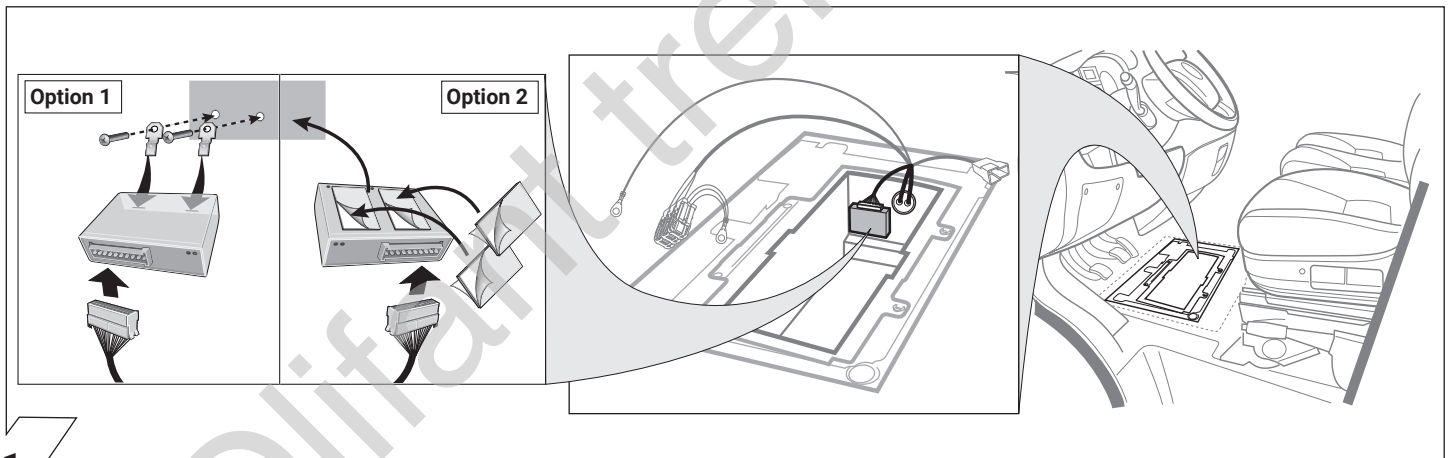

(GB)	(D)	(E)	(F)	(I)	(P)	(NL)	(DK)	(N)	(S)	(FIN)	(CZ)	(H)	(PL)
BK	Black	Schwarz	Negro	Noir	Nero	Preto	Zwart	Sort	Svart	Svart	Musta	Černá	Fekete	Czarny
RD	Red	Rot	Rojo	Rouge	Rosso	Vermelho	Rood	Rød	Rød	Röd	Punainen	Červená	Piros	Czerwony
GN	Green	Grün	Verde	Vert	Verde	Verde	Groen	Grøn	Grønt	Grön	Vihreä	Zelená	Zöld	Zielony
OR	Orange	Orange	Naranja	Orange	Arancione	Laranja	Oranje	Orange	Orange	Orange	Oranssi	Oranzová	Narancs	Pomarańczowy
VT	Violet	Violett	Violeta	Violet	Viola	Violeta	Violet	Violet	Fiolett	Violett	Violetti	Fialová	Ibolya	Fioletowy
PK	Pink	Pink	Pink	Rose	Rosa	Cor-de-Rosa	Paars	Pink	Pink	Rosa	Pinkki	Růžová	Rózsaszín	Różowy
BL	Blue	Blau	Azul	Bleu	Blu	Azul	Blauw	Blå	Blått	Blå	Sininen	Modrá	Kék	Niebieski
YL	Yellow	Gelb	Amarillo	Jaune	Giallo	Amarelo	Geel	Gul	Gult	Gul	Keltainen	Zlutá	Sárga	Żółty
WT	White	Weiss	Blanco	Blanc	Bianco	Branco	Wit	Hvid	Hvitt	Vit	Valkoinen	Bílá	Fehér	Biały
BR	Brown	Braun	Marrón	Brun	Marrone	Marrom	Bruin	Brun	Brunt	Brun	Ruskea	Hnědá	Barna	Brazowy
GY	Grey	Grau	Gris	Gris	Grigio	Cinzeno	Grijs	Grå	Grått	Grå	Harmaa	Sedá	Szürke	Szary

9

10

11

12