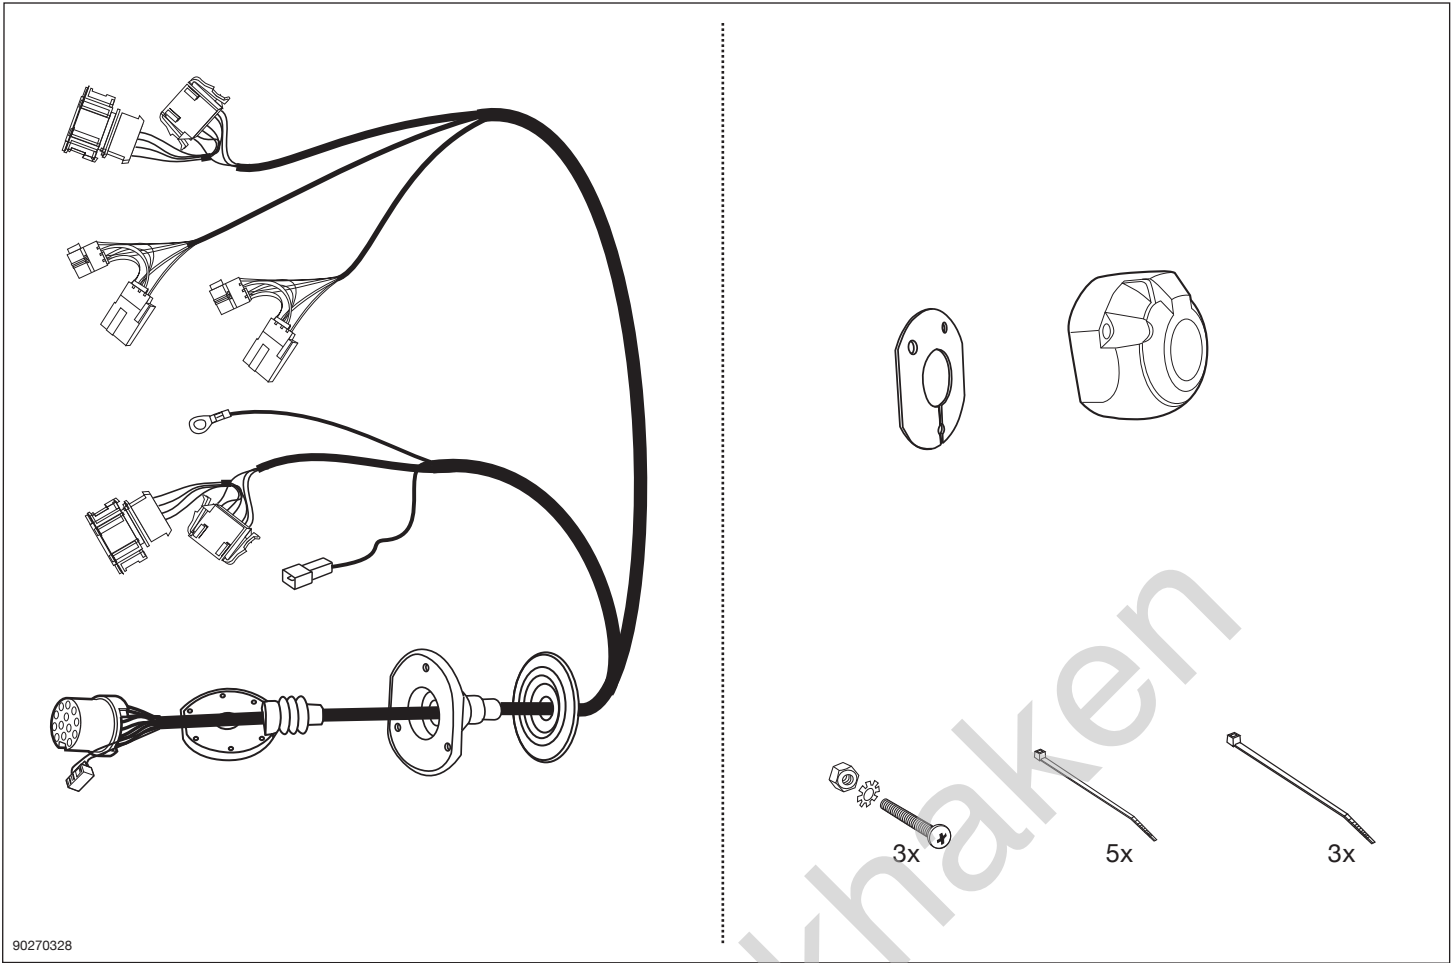

## Instructions de montage

Cablaggio elettrico per ganci di traino / 13 poli / 12 Volt / ISO 11446

## Istruzione di montaggio

Kits eléctricos para enganches de remolques / 13 pins / 12 Volt / ISO 11446

## Instrucciones de montaje

90500580

	GB	D	E	F	I	P	NL	DK	N	S	FIN	CZ	H	PL
BK	Black	Schwarz	Negro	Noir	Nero	Preto	Zwart	Sort	Svart	Svart	Musta	Černá	Fekete	Czarny
RD	Red	Rot	Rojo	Rouge	Rosso	Vermelho	Rood	Rød	Röd	Röd	Punainen	Červená	Piros	Czerwony
GN	Green	Grün	Verde	Vert	Verde	Verde	Groen	Grøn	Grønt	Grøn	Vihreä	Zelená	Zöld	Zielony
OR	Orange	Orange	Naranja	Orange	Arancione	Laranja	Oranje	Orange	Orange	Orange	Oranssi	Oranzová	Narancs	Pomarańczowy
VT	Violet	Violett	Violeta	Violet	Viola	Violeta	Violet	Violet	Fiolett	Violett	Violetti	Fialová	Ibolya	Fioletowy
PK	Pink	Pink	Pink	Rose	Rosa	Cor-de-Rosa	Paars	Pink	Pink	Rosa	Pinkki	Růžová	Rózsaszín	Różowy
BL	Blue	Blau	Azul	Bleu	Blu	Azul	Blauw	Blå	Blått	Blå	Sininen	Modrá	Kék	Niebieski
YL	Yellow	Gelb	Amarillo	Jaune	Giallo	Amarelo	Geel	Gul	Gult	Gul	Keltainen	Zlutá	Sárga	Żółty
WT	White	Weiss	Blanco	Blanc	Bianco	Branco	Wit	Hvid	Hvitt	Vit	Valkoinen	Bílá	Fehér	Biały
BR	Brown	Braun	Marrón	Brun	Marrone	Marrom	Bruin	Brun	Brunt	Brun	Ruskea	Hnědá	Barna	Brazowy
GY	Grey	Grau	Gris	Gris	Grigio	Cinzeno	Grijs	Grå	Grått	Grå	Harmaa	Sedá	Szürke	Szary