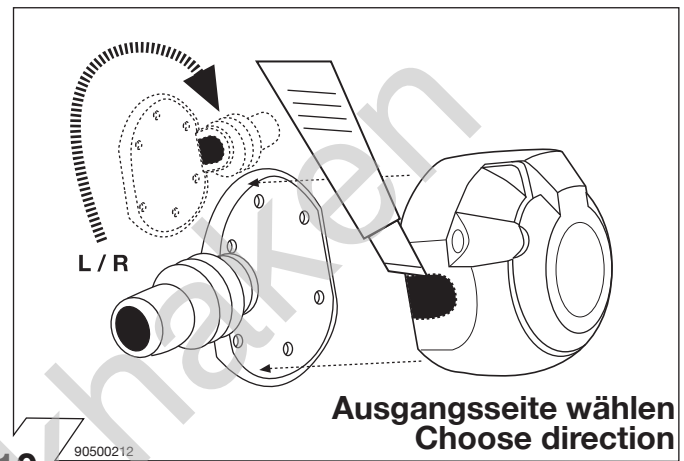

10

90500212