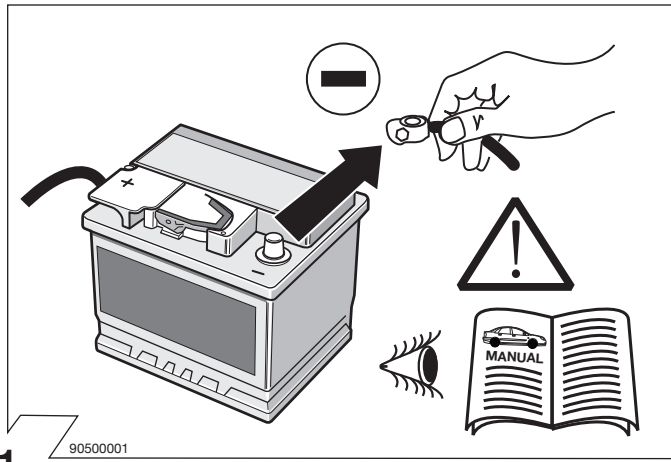

## Istruzione di montaggio

Kits eléctricos para enganches de remolques / 13 pins / 12 Volt / ISO 11446

## Instrucciones de montaje

90500580

	GB	D	E	F	I	P	NL	DK	N	S	FIN	CZ	H	PL
BK	Black	Schwarz	Negro	Noir	Nero	Preto	Zwart	Sort	Svart	Svart	Musta	Černá	Fekete	Czarny
RD	Red	Rot	Rojo	Rouge	Rosso	Vermelho	Rood	Rød	Röd	Röd	Punainen	Červená	Piros	Czerwony
GN	Green	Grün	Verde	Vert	Verde	Verde	Groen	Grøn	Grønt	Grøn	Vihreä	Zelená	Zöld	Zielony
OR	Orange	Orange	Naranja	Orange	Arancione	Laranja	Oranje	Orange	Orange	Orange	Oranssi	Oranzová	Narancs	Pomarańczowy
VT	Violet	Violett	Violeta	Violet	Viola	Violeta	Violet	Violet	Fiolett	Violett	Violetti	Fialová	Ibolya	Fioletowy
PK	Pink	Pink	Pink	Rose	Rosa	Cor-de-Rosa	Paars	Pink	Pink	Rosa	Pinkki	Růžová	Rózsaszín	Różowy
BL	Blue	Blau	Azul	Bleu	Blu	Azul	Blauw	Blå	Blått	Blå	Sininen	Modrá	Kék	Niebieski
YL	Yellow	Gelb	Amarillo	Jaune	Giallo	Amarelo	Geel	Gul	Gult	Gul	Keltainen	Zlutá	Sárga	Żółty
WT	White	Weiss	Blanco	Blanc	Bianco	Branco	Wit	Hvid	Hvitt	Vit	Valkoinen	Bílá	Fehér	Biały
BR	Brown	Braun	Marrón	Brun	Marrone	Marrom	Bruin	Brun	Brunt	Brun	Ruskea	Hnědá	Barna	Brazowy
GY	Grey	Grau	Gris	Gris	Grigio	Cinzeno	Grijs	Grå	Grått	Grå	Harmaa	Sedá	Szürke	Szary