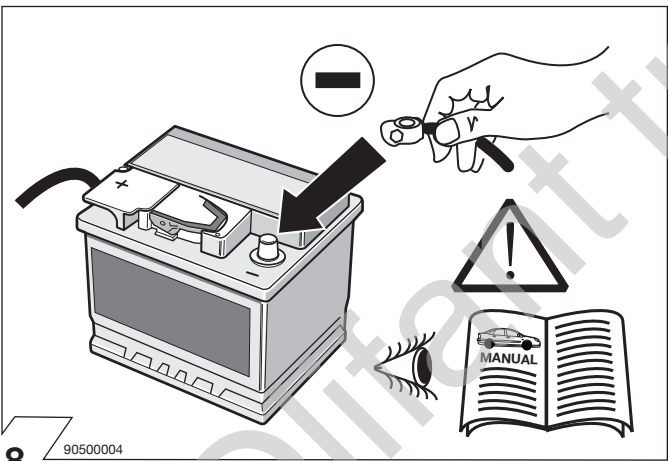

18

90500004