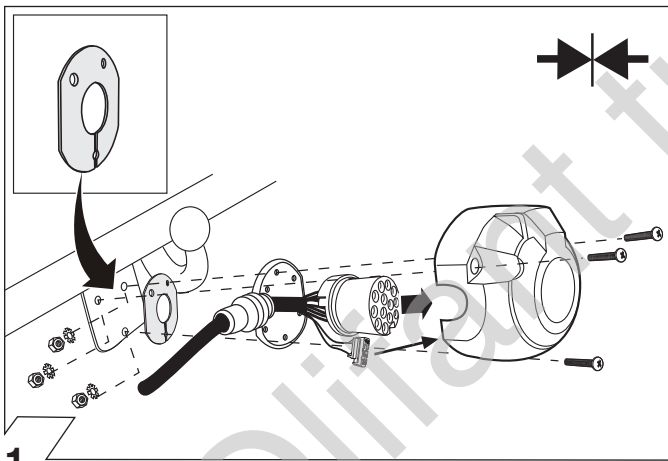

ISO 11446	Belegung der Steckdose / Maximale Ausgangsleistung Socket configuration / Maximum power output Correspondance des contacts de la prise / Puissance de sortie maximale Abbinamento della presa / Uscita di alimentazione massima		
	1/L	BK/WT	21W
	2	WT	42W
	3/31	BR	
	4/R	BK/GN	21W
	5/58-R	GY/RD	52W
	6/54	BK/RD	63W
	7/58-L	GY/BK	52W
	8	BL/RD	42W
	9	RD	240W
	10	YL	180W
	11	YL/BR	
	12		
	13	RD/BR	

8

90020157

9

10

90500212

11

12

90500475

13

90500476

14

90500477