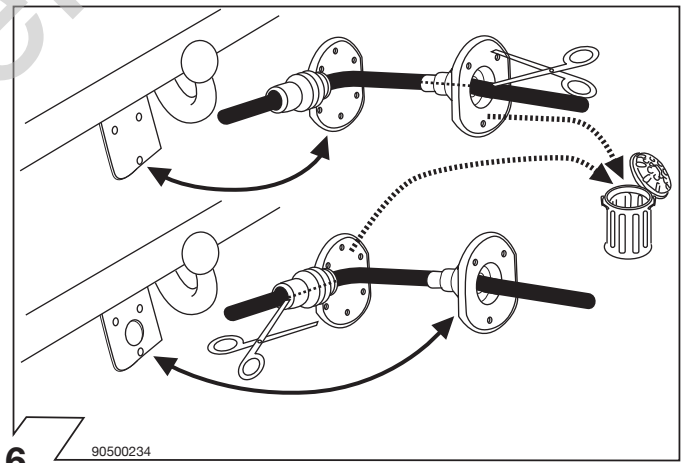

## Instructions de montage

Cablaggio elettrico per ganci di traino / 13 poli / 12 Volt / ISO 11446

## Istruzione di montaggio

Kits eléctricos para enganches de remolques / 13 pins / 12 Volt / ISO 11446

## Instrucciones de montaje

90500580

	GB	D	E	F	I	P	NL	DK	N	S	FIN	CZ	H	PL
BK	Black	Schwarz	Negro	Noir	Nero	Preto	Zwart	Sort	Svart	Svart	Musta	Černá	Fekete	Czarny
RD	Red	Rot	Rojo	Rouge	Rosso	Vermelho	Rood	Rød	Röd	Röd	Punainen	Červená	Piros	Czerwony
GN	Green	Grün	Verde	Vert	Verde	Verde	Groen	Grøn	Grønt	Grøn	Vihreä	Zelená	Zöld	Zielony
OR	Orange	Orange	Naranja	Orange	Arancione	Laranja	Oranje	Orange	Orange	Orange	Oranssi	Oranzová	Narancs	Pomarańczowy
VT	Violet	Violett	Violeta	Violet	Viola	Violeta	Violet	Violet	Fiolett	Violett	Violetti	Fialová	Ibolya	Fioletowy
PK	Pink	Pink	Pink	Rose	Rosa	Cor-de-Rosa	Paars	Pink	Pink	Rosa	Pinkki	Růžová	Rózsaszín	Różowy
BL	Blue	Blau	Azul	Bleu	Blu	Azul	Blauw	Blå	Blått	Blå	Sininen	Modrá	Kék	Niebieski
YL	Yellow	Gelb	Amarillo	Jaune	Giallo	Amarelo	Geel	Gul	Gult	Gul	Keltainen	Zlutá	Sárga	Żółty
WT	White	Weiss	Blanco	Blanc	Bianco	Branco	Wit	Hvid	Hvitt	Vit	Valkoinen	Bílá	Fehér	Biały
BR	Brown	Braun	Marrón	Brun	Marrone	Marrom	Bruin	Brun	Brunt	Brun	Ruskea	Hnědá	Barna	Brazowy
GY	Grey	Grau	Gris	Gris	Grigio	Cinzeno	Grijs	Grå	Grått	Grå	Harmaa	Sedá	Szürke	Szary