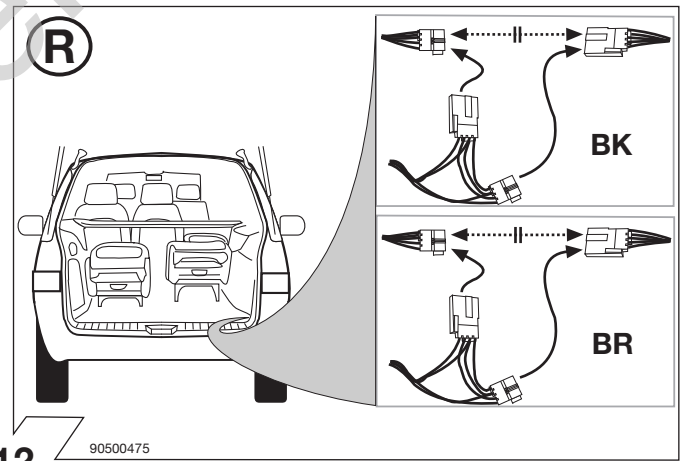

12

90500475