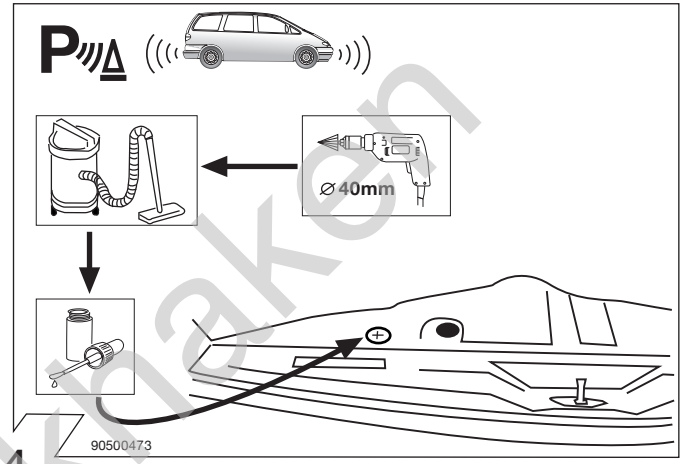

90500580

	GB	D	E	F	I	P	NL	DK	N	S	FIN	CZ	H	PL
BK	Black	Schwarz	Negro	Noir	Nero	Preto	Zwart	Sort	Svart	Svart	Musta	Černá	Fekete	Czarny
RD	Red	Rot	Rojo	Rouge	Rosso	Vermelho	Rood	Rød	Röd	Röd	Punainen	Červená	Piros	Czerwony
GN	Green	Grün	Verde	Vert	Verde	Verde	Groen	Grøn	Grønt	Grøn	Vihreä	Zelená	Zöld	Zielony
OR	Orange	Orange	Naranja	Orange	Arancione	Laranja	Oranje	Orange	Orange	Orange	Oranssi	Oranzová	Narancs	Pomarańczowy
VT	Violet	Violett	Violeta	Violet	Viola	Violeta	Violet	Violet	Fiolett	Violett	Violetti	Fialová	Ibolya	Fioletowy
PK	Pink	Pink	Pink	Rose	Rosa	Cor-de-Rosa	Paars	Pink	Pink	Rosa	Pinkki	Růžová	Rózsaszín	Różowy
BL	Blue	Blau	Azul	Bleu	Blu	Azul	Blauw	Blå	Blått	Blå	Sininen	Modrá	Kék	Niebieski
YL	Yellow	Gelb	Amarillo	Jaune	Giallo	Amarelo	Geel	Gul	Gult	Gul	Keltainen	Zlutá	Sárga	Żółty
WT	White	Weiss	Blanco	Blanc	Bianco	Branco	Wit	Hvid	Hvitt	Vit	Valkoinen	Bílá	Fehér	Biały
BR	Brown	Braun	Marrón	Brun	Marrone	Marrom	Bruin	Brun	Brunt	Brun	Ruskea	Hnědá	Barna	Brazowy
GY	Grey	Grau	Gris	Gris	Grigio	Cinzeno	Grijs	Grå	Grått	Grå	Harmaa	Sedá	Szürke	Szary

7