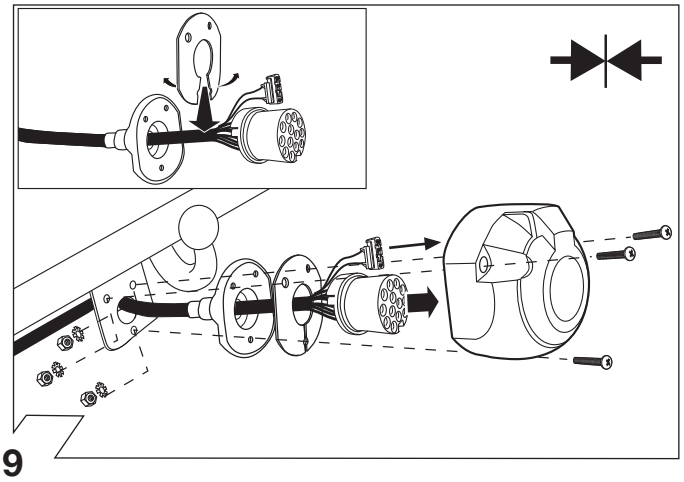

ISO 11446	Belegung der Steckdose / Maximale Ausgangsleistung Socket configuration / Maximum power output Correspondance des contacts de la prise / Puissance de sortie maximale Abbinamento della presa / Uscita di alimentazione massima		
	1/L	BK/WT	21W
	2	WT	42W
	3/31	BR	
	4/R	BK/GN	21W
	5/58-R	GY/RD	52W
	6/54	BK/RD	63W
	7/58-L	GY/BK	52W
	8	BL/RD	42W
	9	RD	240W
	10	YL	180W
	11	YL/BR	
	12		
	13	RD/BR	

8

90020157

9