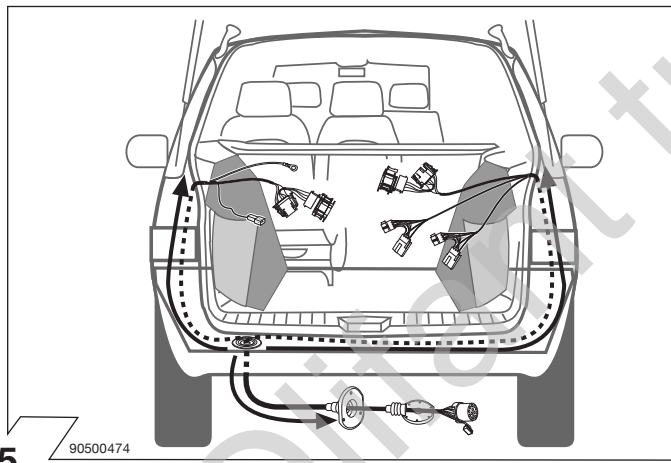

90500580

	GB	D	E	F	I	P	NL	DK	N	S	FIN	CZ	H	PL
BK	Black	Schwarz	Negro	Noir	Nero	Preto	Zwart	Sort	Svart	Svart	Musta	Černá	Fekete	Czarny
RD	Red	Rot	Rojo	Rouge	Rosso	Vermelho	Rood	Rød	Röd	Röd	Punainen	Červená	Piros	Czerwony
GN	Green	Grün	Verde	Vert	Verde	Verde	Groen	Grøn	Grønt	Grøn	Vihreä	Zelená	Zöld	Zielony
OR	Orange	Orange	Naranja	Orange	Arancione	Laranja	Oranje	Orange	Orange	Orange	Oranssi	Oranzová	Narancs	Pomarańczowy
VT	Violet	Violett	Violeta	Violet	Viola	Violeta	Violet	Violet	Fiolett	Violett	Violetti	Fialová	Ibolya	Fioletowy
PK	Pink	Pink	Pink	Rose	Rosa	Cor-de-Rosa	Paars	Pink	Pink	Rosa	Pinkki	Růžová	Rózsaszín	Różowy
BL	Blue	Blau	Azul	Bleu	Blu	Azul	Blauw	Blå	Blått	Blå	Sininen	Modrá	Kék	Niebieski
YL	Yellow	Gelb	Amarillo	Jaune	Giallo	Amarelo	Geel	Gul	Gult	Gul	Keltainen	Zlutá	Sárga	Żółty
WT	White	Weiss	Blanco	Blanc	Bianco	Branco	Wit	Hvid	Hvitt	Vit	Valkoinen	Bílá	Fehér	Biały
BR	Brown	Braun	Marrón	Brun	Marrone	Marrom	Bruin	Brun	Brunt	Brun	Ruskea	Hnědá	Barna	Brazowy
GY	Grey	Grau	Gris	Gris	Grigio	Cinzeno	Grijs	Grå	Grått	Grå	Harmaa	Sedá	Szürke	Szary

7