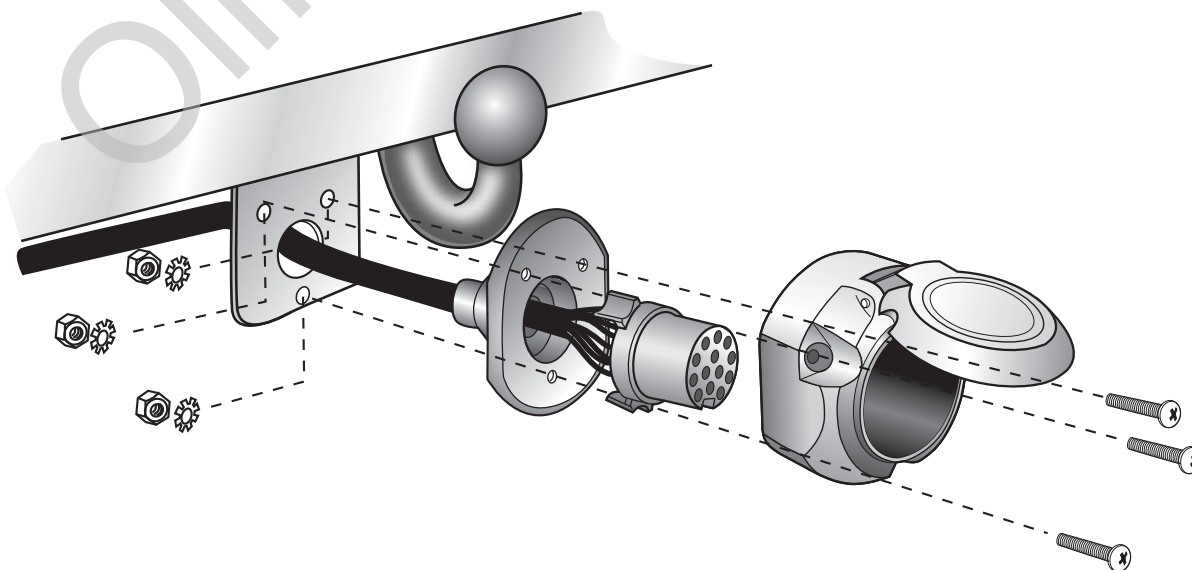

Elektro-Einbausatz für Anhängerkupplung / 13-polig / 12 Volt / ISO 11446

Einbauanleitung

Electric wiring kit for towbars / 13-pin / 12 Volt / ISO 11446

Fitting instructions

Faisceau électrique pour crochet d'attelage / 13 broches / 12 Volt / ISO 11446

Instructions de montage

Cablaggio elettrico per ganci di traino / 13 poli / 12 Volt / ISO 11446

Istruzione di montaggio

Kits eléctricos para enganches de remolques / 13 pins / 12 Volt / ISO 11446

Instrucciones de montaje