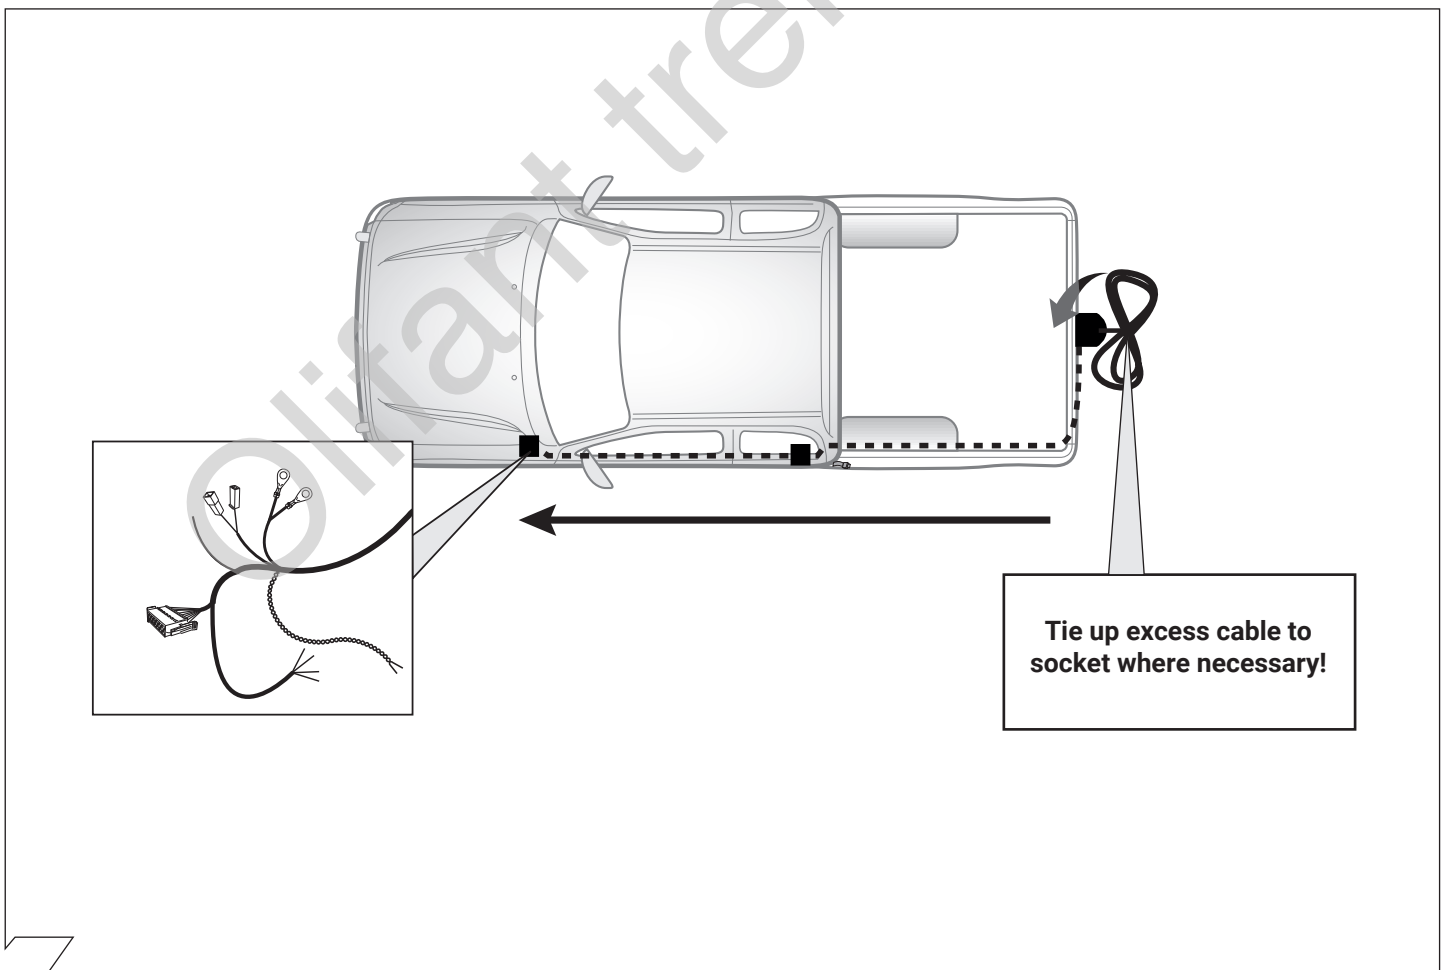

7

	GB	D	E	F	I	P	NL	DK	N	S	FIN	CZ	H	PL
BK	Black	Schwarz	Negro	Noir	Nero	Preto	Zwart	Sort	Svart	Svart	Musta	Černá	Fekete	Czarny
RD	Red	Rot	Rojo	Rouge	Rosso	Vermelho	Rood	Rød	Rød	Röd	Punainen	Červená	Piros	Czerwony
GN	Green	Grün	Verde	Vert	Verde	Verde	Groen	Grøn	Grønt	Grön	Vihreä	Zelená	Zöld	Zielony
OR	Orange	Orange	Naranja	Orange	Arancione	Laranja	Oranje	Orange	Orange	Orange	Oranssi	Oranzová	Narancs	Pomarańczowy
VT	Violet	Violett	Violeta	Violet	Viola	Violeta	Violet	Violet	Fiolett	Violett	Violetti	Fialová	Ibolya	Fioletowy
PK	Pink	Pink	Pink	Rose	Rosa	Cor-de-Rosa	Paars	Pink	Pink	Rosa	Pinkki	Růžová	Rózsaszín	Różowy
BL	Blue	Blau	Azul	Bleu	Blu	Azul	Blauw	Blå	Blått	Blå	Sininen	Modrá	Kék	Niebieski
YL	Yellow	Gelb	Amarillo	Jaune	Giallo	Amarelo	Geel	Gul	Gult	Gul	Keltainen	Zlutá	Sárga	Żółty
WT	White	Weiss	Blanco	Blanc	Bianco	Branco	Wit	Hvid	Hvitt	Vt	Valkoinen	Bílá	Fehér	Biały
BR	Brown	Braun	Marrón	Brun	Marrone	Marrom	Bruin	Brun	Brunt	Brun	Ruskea	Hnědá	Barna	Brazowy
GY	Grey	Grau	Gris	Gris	Grigio	Cinzeno	Grijs	Grå	Grått	Grå	Harmaa	Sedá	Szürke	Szary

8