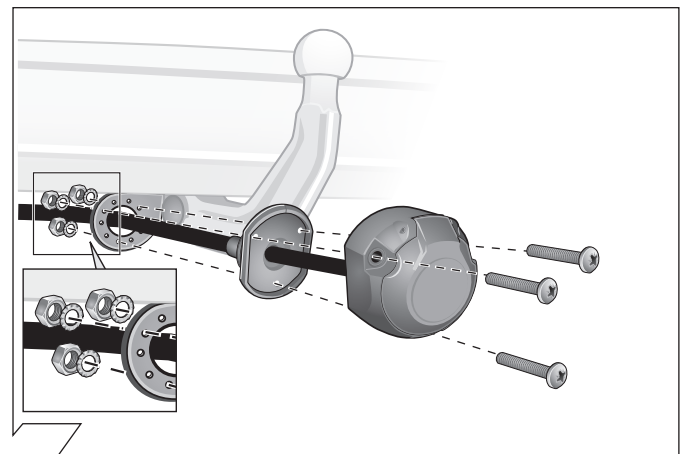

2

3

ISO 11446	Belegung der Steckdose / Maximale Ausgangsleistung Socket configuration / Maximum power output Correspondance des contacts de la prise / Puissance de sortie maximale Abbinamento della presa / Uscita di alimentazione massima Indeling van de stekkerdoos / maximaal uitgangsvermogen		
	1/L	BK/WT	21W
	2	WT	42W
	2a	BK	~~XXXX~~
	3/31	BR	~~XXXX~~
	4/R	BK/GN	21W
	5/58-R	GY/RD	52W
	6/54	BK/RD	63W
	7/58-L	GY/BK	52W
	8	BL/RD	42W
	9	RD	240W
	10	YL	180W
	11	YL/BR	~~XXXX~~
	12	~~XXXX~~	~~XXXX~~
	13	RD/BR	~~XXXX~~

4

5

6