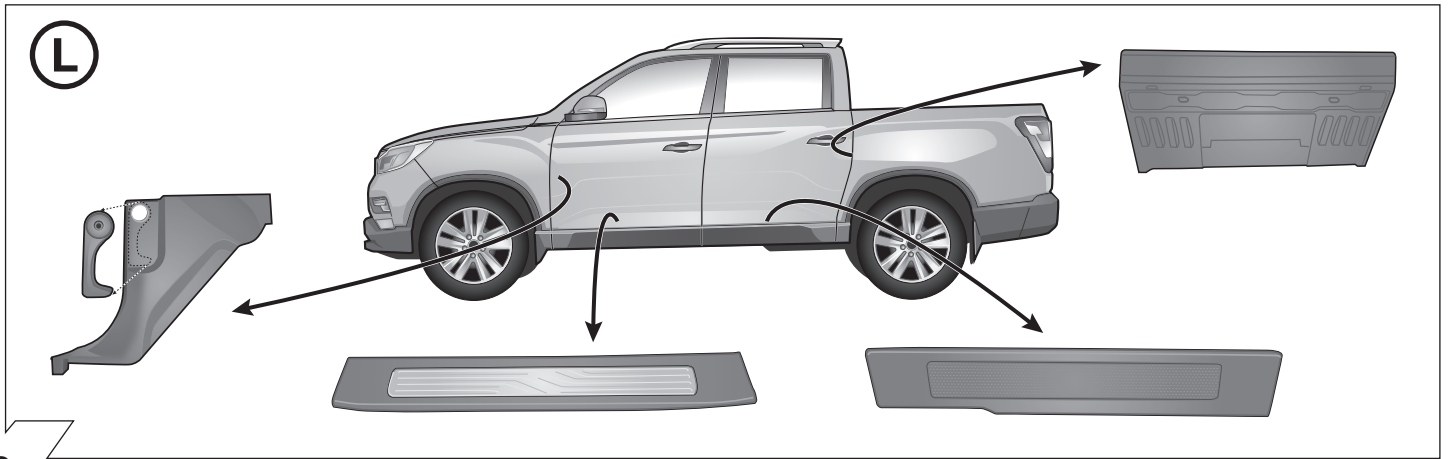

F

Aperçu des produits
Faisceau pour attelage / 13 broches / 12 Volt / ISO 11446

I

Cerrellata dei prodotti
Cablaggio elettrico per ganci di traino / 13 poli / 12 Volt / ISO 11446

E

Descrpción del producto
Kits eléctricos para enganches de remolques / 13 pins / 12 Volt / ISO 11446

NL

Productoverzicht
Elektro-inbouwset voor aanhangerkoppeling / 13-polig / 12 Volt / ISO 11446

2

3

ISO 11446	Belegung der Steckdose / Maximale Ausgangsleistung Socket configuration / Maximum power output Correspondance des contacts de la prise / Puissance de sortie maximale Abbinamento della presa / Uscita di alimentazione massima Indeling van de stekkerdoos / maximaal uitgangsvermogen		
	1/L	BK/WT	21W
	2	WT	42W
	2a	BK	XXXX
	3/31	BR	XXXX
	4/R	BK/GN	21W
	5/58-R	GY/RD	52W
	6/54	BK/RD	63W
	7/58-L	GY/BK	52W
	8	BL/RD	42W
	9	RD	240W
	10	YL	180W
	11	YL/BR	XXXX
	12	XXXX	XXXX
	13	RD/BR	XXXX