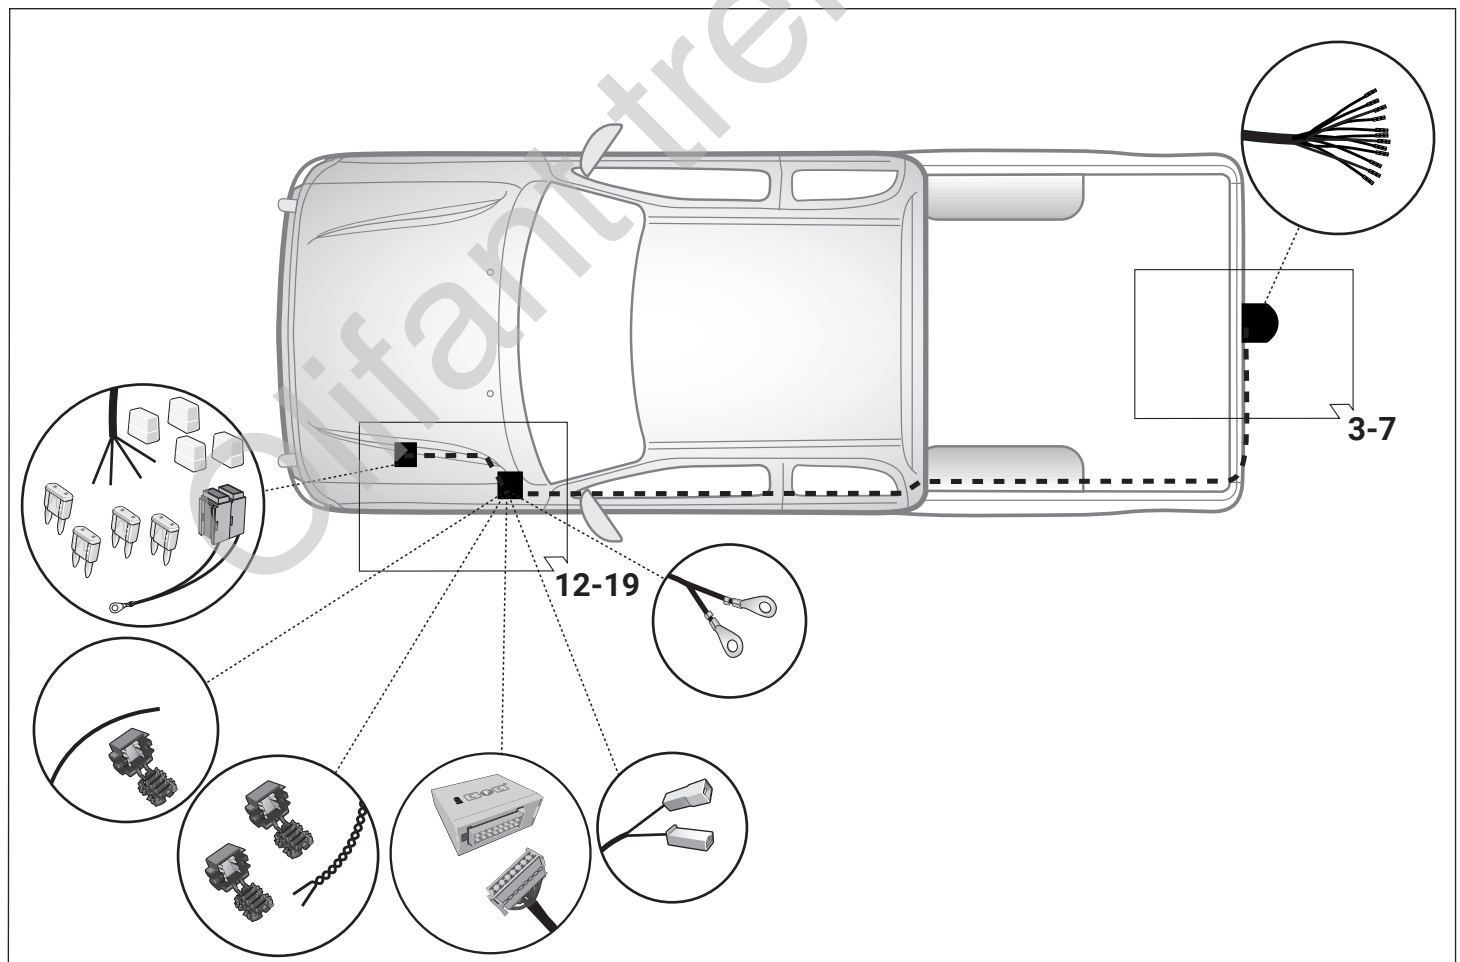

F

Aperçu des produits
Faisceau pour attelage / 13 broches / 12 Volt / ISO 11446

I

Cerrellata dei prodotti
Cablaggio elettrico per ganci di traino / 13 poli / 12 Volt / ISO 11446

E

Descrpción del producto
Kits eléctricos para enganches de remolques / 13 pins / 12 Volt / ISO 11446

NL

Productoverzicht
Elektro-inbouwset voor aanhangerkoppeling / 13-polig / 12 Volt / ISO 11446

2

3

ISO 11446	Belegung der Steckdose / Maximale Ausgangsleistung Socket configuration / Maximum power output Correspondance des contacts de la prise / Puissance de sortie maximale Abbinamento della presa / Uscita di alimentazione massima Indeling van de stekkerdoos / maximaal uitgangsvermogen		
	1/L	BK/WT	21W
	2	WT	42W
	2a	BK	XXXX
	3/31	BR	XXXX
	4/R	BK/GN	21W
	5/58-R	GY/RD	52W
	6/54	BK/RD	63W
	7/58-L	GY/BK	52W
	8	BL/RD	42W
	9	RD	240W
	10	YL	180W
	11	YL/BR	XXXX
	12	XXXX	XXXX
	13	RD/BR	XXXX