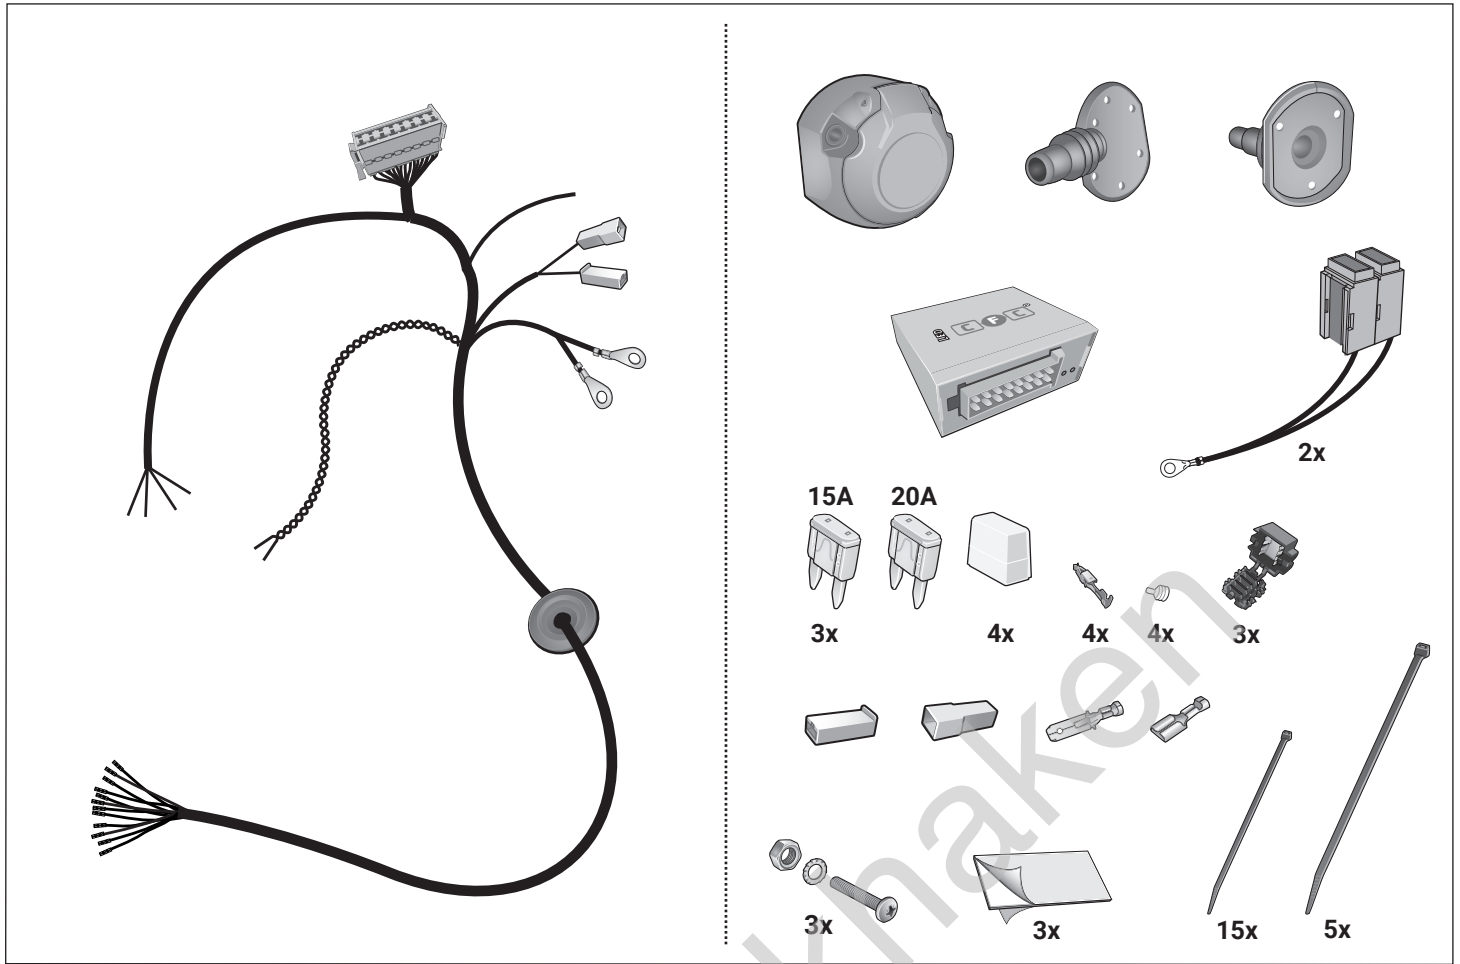

Musso
Musso Grand

03/22 →
03/22 →

D

Produktübersicht
Elektro-Einbausatz für Anhängerkupplung / 13-polig / 12 Volt / ISO 11446

GB

Product overview
Electric wiring kit for towbars / 13-pin / 12 Volt / ISO 11446

F

Aperçu des produits
Faisceau pour attelage / 13 broches / 12 Volt / ISO 11446

I

Cerrellata dei prodotti
Cablaggio elettrico per ganci di traino / 13 poli / 12 Volt / ISO 11446

E

Descrpción del producto
Kits eléctricos para enganches de remolques / 13 pins / 12 Volt / ISO 11446

NL

Productoverzicht
Elektro-inbouwset voor aanhangerkoppeling / 13-polig / 12 Volt / ISO 11446

2

3

ISO 11446	Belegung der Steckdose / Maximale Ausgangsleistung Socket configuration / Maximum power output Correspondance des contacts de la prise / Puissance de sortie maximale Abbinamento della presa / Uscita di alimentazione massima Indeling van de stekkerdoos / maximaal uitgangsvermogen		
	1/L	BK/WT	21W
	2	WT	42W
	2a	BK	XXXX
	3/31	BR	XXXX
	4/R	BK/GN	21W
	5/58-R	GY/RD	52W
	6/54	BK/RD	63W
	7/58-L	GY/BK	52W
	8	BL/RD	42W
	9	RD	240W
	10	YL	180W
	11	YL/BR	XXXX
	12	XXXX	XXXX
	13	RD/BR	XXXX