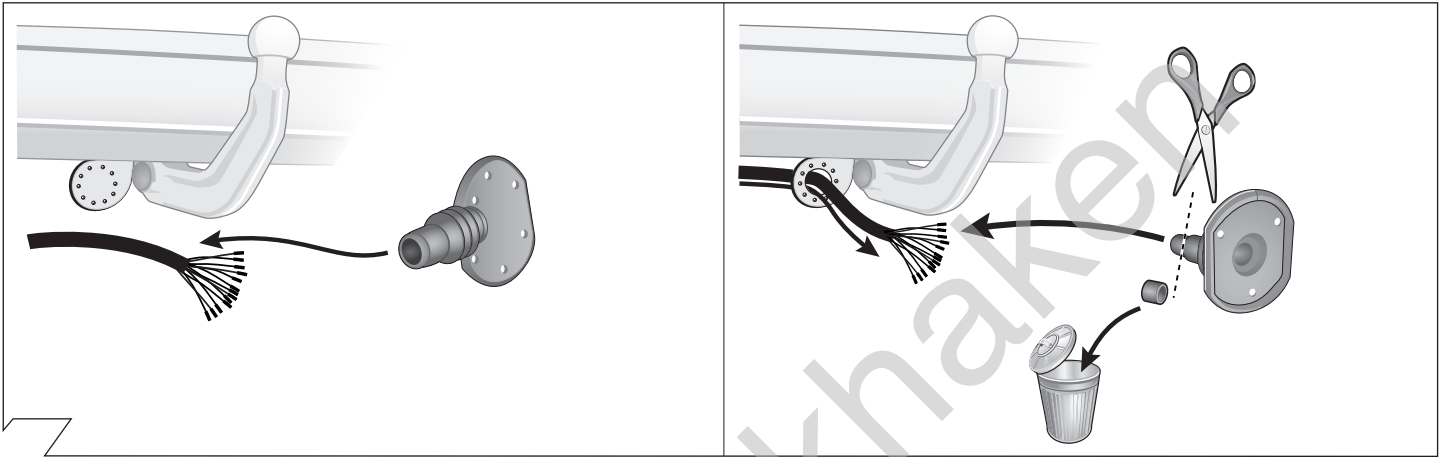

F

Aperçu des produits
Faisceau pour attelage / 13 broches / 12 Volt / ISO 11446

I

Cerrellata dei prodotti
Cablaggio elettrico per ganci di traino / 13 poli / 12 Volt / ISO 11446

E

Descrpción del producto
Kits eléctricos para enganches de remolques / 13 pins / 12 Volt / ISO 11446

NL

Productoverzicht
Elektro-inbouwset voor aanhangerkoppeling / 13-polig / 12 Volt / ISO 11446

2

3

ISO 11446	Belegung der Steckdose / Maximale Ausgangsleistung Socket configuration / Maximum power output Correspondance des contacts de la prise / Puissance de sortie maximale Abbinamento della presa / Uscita di alimentazione massima Indeling van de stekkerdoos / maximaal uitgangsvermogen		
	1/L	BK/WT	21W
	2	WT	42W
	2a	BK	XXXX
	3/31	BR	XXXX
	4/R	BK/GN	21W
	5/58-R	GY/RD	52W
	6/54	BK/RD	63W
	7/58-L	GY/BK	52W
	8	BL/RD	42W
	9	RD	240W
	10	YL	180W
	11	YL/BR	XXXX
	12	XXXX	XXXX
	13	RD/BR	XXXX