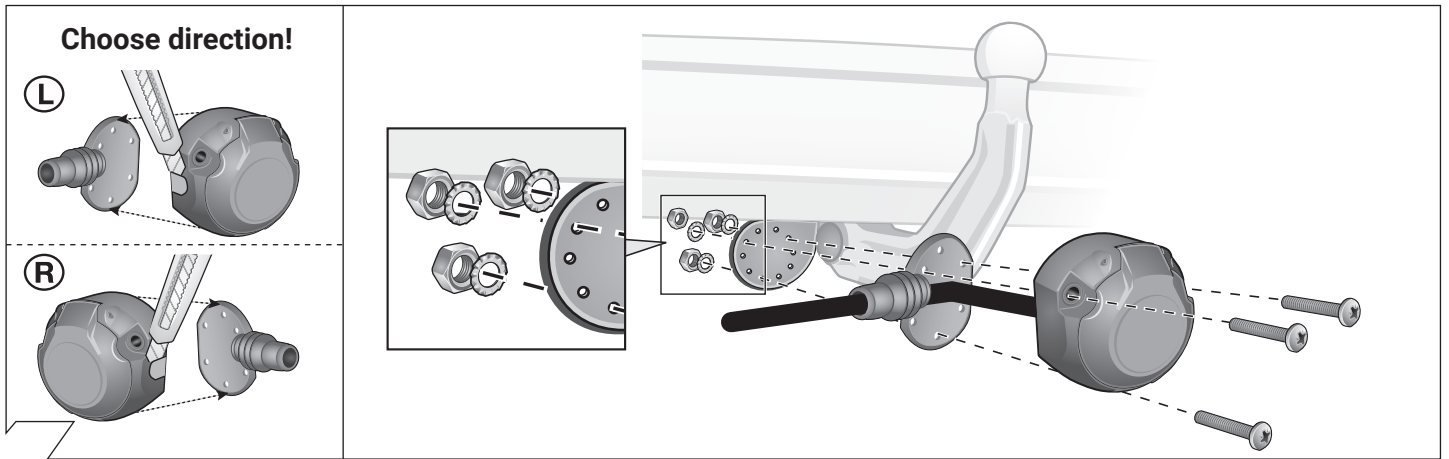

7

	GB	D	E	F	I	P	NL	DK	N	S	FIN	CZ	H	PL
BK	Black	Schwarz	Negro	Noir	Nero	Preto	Zwart	Sort	Svart	Svart	Musta	Černá	Fekete	Czarny
RD	Red	Rot	Rojo	Rouge	Rosso	Vermelho	Rood	Rød	Rød	Röd	Punainen	Červená	Piros	Czerwony
GN	Green	Grün	Verde	Vert	Verde	Verde	Groen	Grøn	Grønt	Grön	Vihreä	Zelená	Zöld	Zielony
OR	Orange	Orange	Naranja	Orange	Arancione	Laranja	Oranje	Orange	Orange	Orange	Oranssi	Oranzová	Narancs	Pomarańczowy
VT	Violet	Violett	Violeta	Violet	Viola	Violeta	Violet	Violet	Fiolett	Violett	Violetti	Fialová	Ibolya	Fioletowy
PK	Pink	Pink	Pink	Rose	Rosa	Cor-de-Rosa	Paars	Pink	Pink	Rosa	Pinkki	Růžová	Rózsaszín	Różowy
BL	Blue	Blau	Azul	Bleu	Blu	Azul	Blauw	Blå	Blått	Blå	Sininen	Modrá	Kék	Niebieski
YL	Yellow	Gelb	Amarillo	Jaune	Giallo	Amarelo	Geel	Gul	Gult	Gul	Keltainen	Zlutá	Sárga	Żółty
WT	White	Weiss	Blanco	Blanc	Bianco	Branco	Wit	Hvid	Hvitt	Vt	Valkoinen	Bílá	Fehér	Biały
BR	Brown	Braun	Marrón	Brun	Marrone	Marrom	Bruin	Brun	Brunt	Brun	Ruskea	Hnědá	Barna	Brazowy
GY	Grey	Grau	Gris	Gris	Grigio	Cinzeno	Grijs	Grå	Grått	Grå	Harmaa	Sedá	Szürke	Szary

8

9