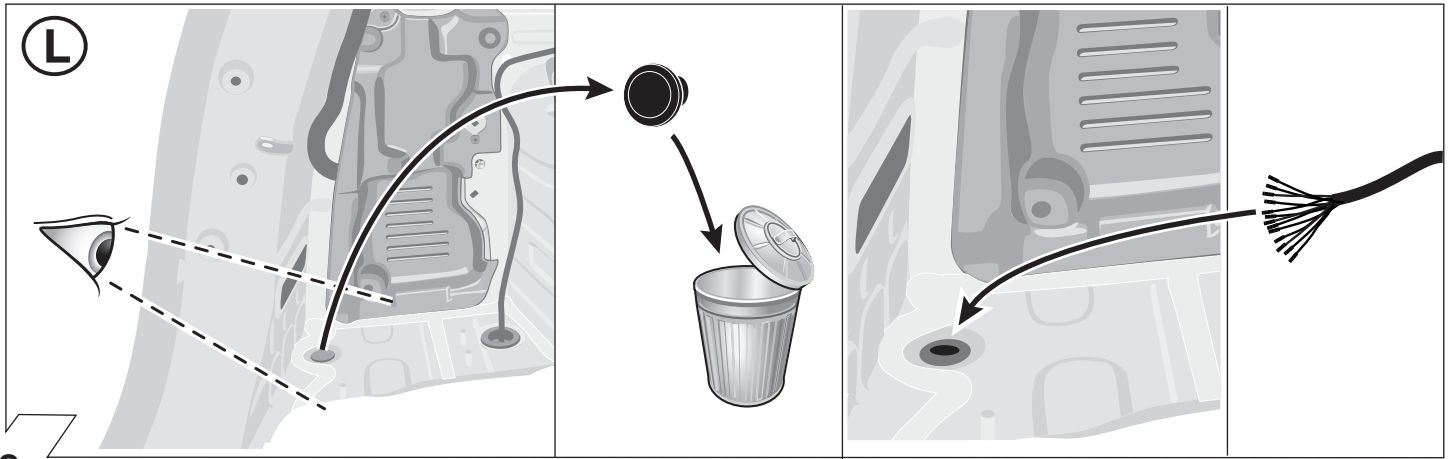

F

Aperçu des produits

Faisceau pour attelage / 13 broches / 12 Volt / ISO 11446

I

Cerrellata dei prodotti

Cablaggio elettrico per ganci di traino / 13 poli / 12 Volt / ISO 11446

E

Descripción del producto

Kits eléctricos para enganches de remolques / 13 pins / 12 Volt / ISO 11446

NL

Productoverzicht

Elektro-inbouwset voor aanhangerkoppeling / 13-polig / 12 Volt / ISO 11446

3

4

5

ISO 11446	Belegung der Steckdose / Maximale Ausgangsleistung Socket configuration / Maximum power output Correspondance des contacts de la prise / Puissance de sortie maximale Abbinamento della presa / Uscita di alimentazione massima Indeling van de stekkerdoos / maximaal uitgangsvermogen		
	1/L	BK/WT	21W
	2	WT	42W
	2a	BK	XXXX
	3/31	BR	XXXX
	4/R	BK/GN	21W
	5/58-R	GY/RD	52W
	6/54	BK/RD	63W
	7/58-L	GY/BK	52W
	8	BL/RD	42W
	9	RD	240W
	10	YL	180W
	11	YL/BR	XXXX
	12	XXXX	XXXX
	13	RD/BR	XXXX