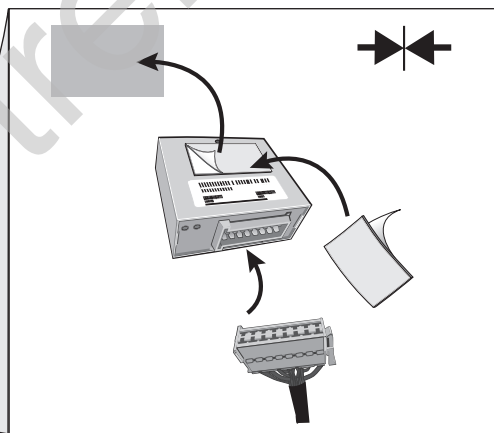

F

Aperçu des produits

Faisceau pour attelage / 13 broches / 12 Volt / ISO 11446

I

Cerrellata dei prodotti

Cablaggio elettrico per ganci di traino / 13 poli / 12 Volt / ISO 11446

E

Descripción del producto

Kits eléctricos para enganches de remolques / 13 pins / 12 Volt / ISO 11446

NL

Productoverzicht

Elektro-inbouwset voor aanhangerkoppeling / 13-polig / 12 Volt / ISO 11446

3

4

5

ISO 11446	Belegung der Steckdose / Maximale Ausgangsleistung Socket configuration / Maximum power output Correspondance des contacts de la prise / Puissance de sortie maximale Abbinamento della presa / Uscita di alimentazione massima Indeling van de stekkerdoos / maximaal uitgangsvermogen		
	1/L	BK/WT	21W
	2	WT	42W
	2a	BK	XXXX
	3/31	BR	XXXX
	4/R	BK/GN	21W
	5/58-R	GY/RD	52W
	6/54	BK/RD	63W
	7/58-L	GY/BK	52W
	8	BL/RD	42W
	9	RD	240W
	10	YL	180W
	11	YL/BR	XXXX
	12	XXXX	XXXX
	13	RD/BR	XXXX

10

Important!
Please note
informations
in picture 1!

11

12

13

CAN-Data Wire 

Yes → **15-17**
19-31

No → **18-31**