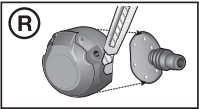

Choose direction!