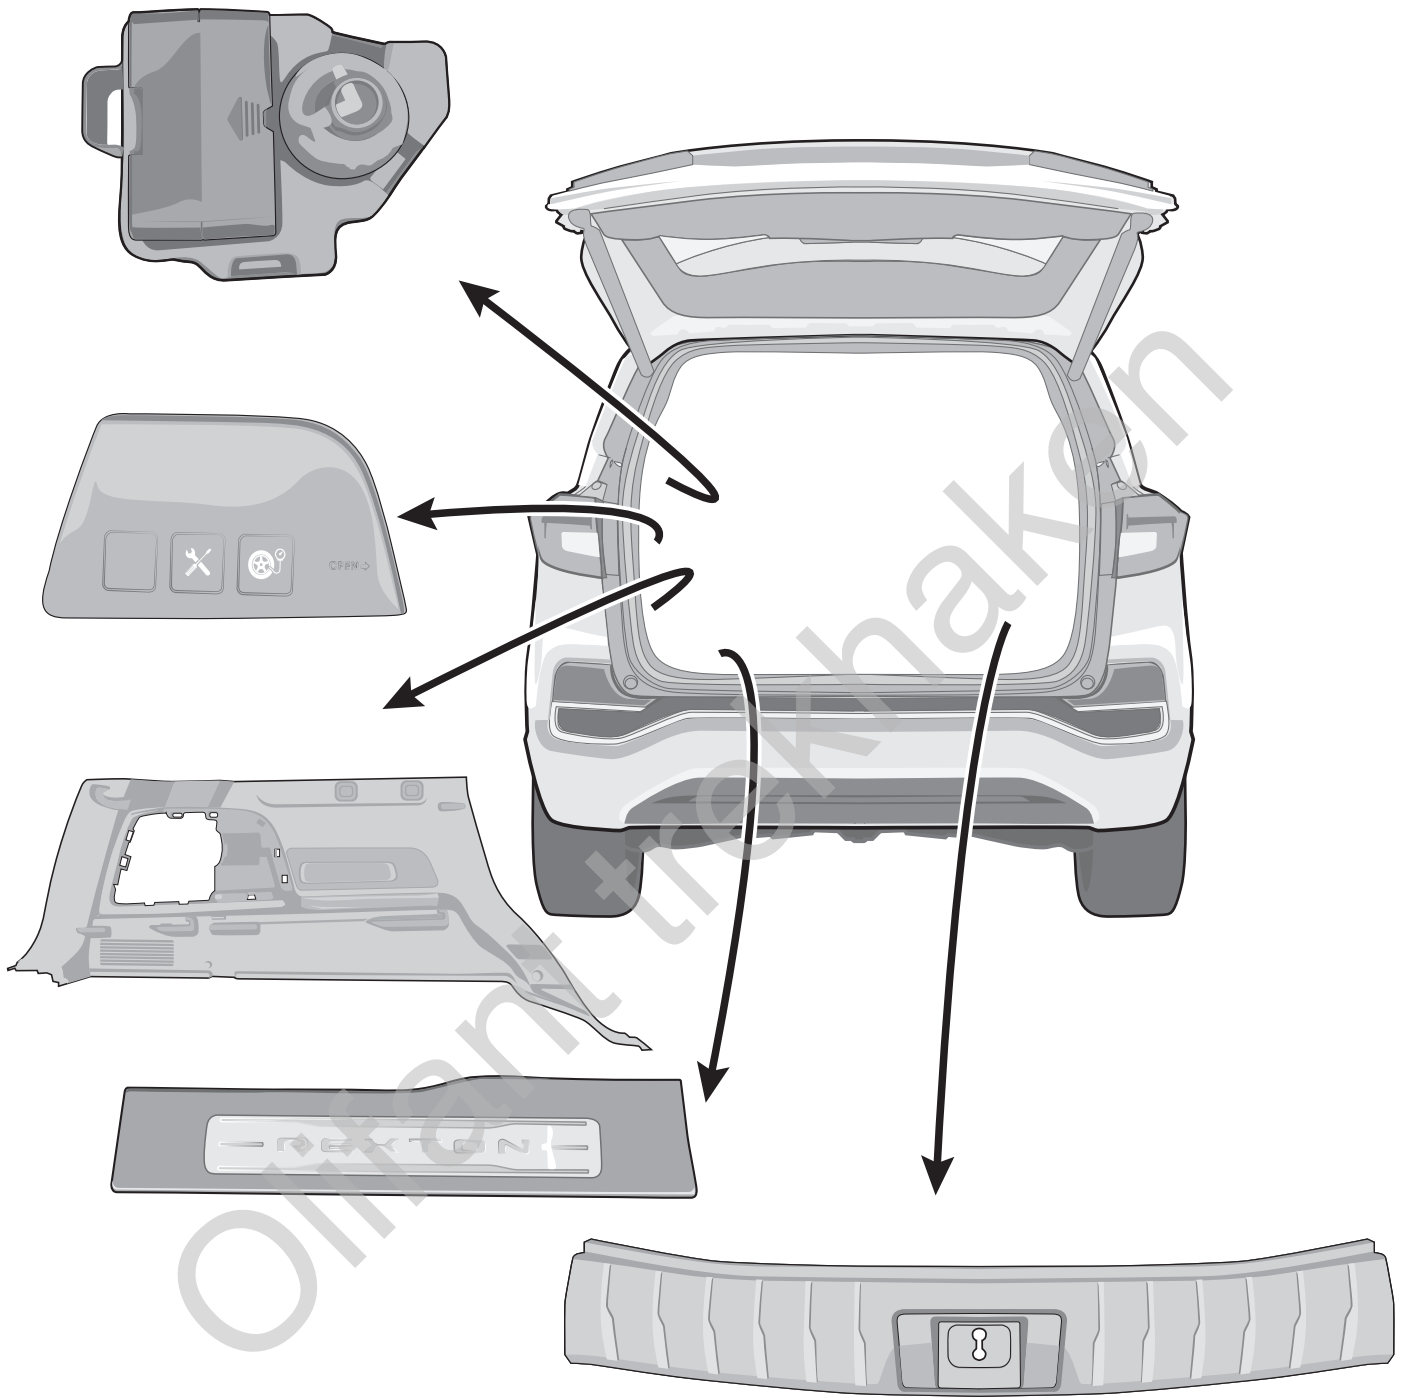

Rexton II (Y400)

03/21 →

D

Produktübersicht

Elektro-Einbausatz für Anhängerkupplung / 13-polig / 12 Volt / ISO 11446

GB

Product overview

Electric wiring kit for towbars / 13-pin / 12 Volt / ISO 11446

F

Aperçu des produits

Faisceau pour attelage / 13 broches / 12 Volt / ISO 11446

I

Cerrellata dei prodotti

Cablaggio elettrico per ganci di traino / 13 poli / 12 Volt / ISO 11446

E

Descripción del producto

Kits eléctricos para enganches de remolques / 13 pins / 12 Volt / ISO 11446

NL

Productoverzicht

Elektro-inbouwset voor aanhangerkoppeling / 13-polig / 12 Volt / ISO 11446

3

4

5

ISO 11446	Belegung der Steckdose / Maximale Ausgangsleistung Socket configuration / Maximum power output Correspondance des contacts de la prise / Puissance de sortie maximale Abbinamento della presa / Uscita di alimentazione massima Indeling van de stekkerdoos / maximaal uitgangsvermogen		
	1/L	BK/WT	21W
	2	WT	42W
	2a	BK	XXXX
	3/31	BR	XXXX
	4/R	BK/GN	21W
	5/58-R	GY/RD	52W
	6/54	BK/RD	63W
	7/58-L	GY/BK	52W
	8	BL/RD	42W
	9	RD	240W
	10	YL	180W
	11	YL/BR	XXXX
	12	XXXX	XXXX
	13	RD/BR	XXXX