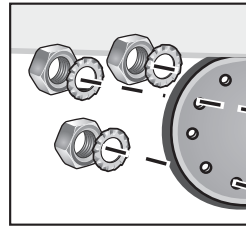

Choose direction!