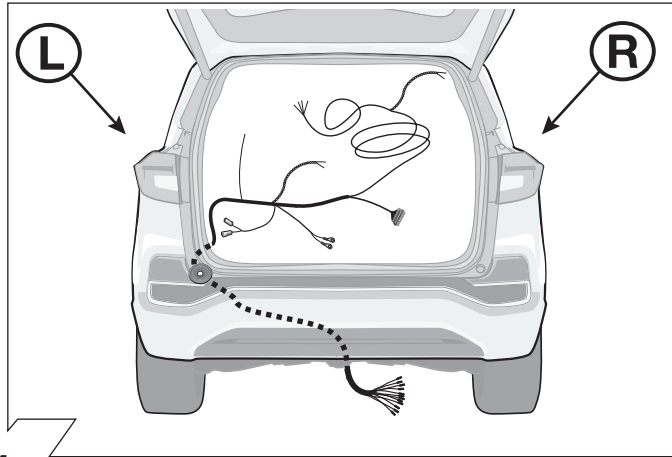

Kits eléctricos para enganches de remolques / 13 pins / 12 Volt / ISO 11446

NL

Productoverzicht

Elektro-inbouwset voor aanhangerkoppeling / 13-polig / 12 Volt / ISO 11446

3

4

5

ISO 11446	Belegung der Steckdose / Maximale Ausgangsleistung Socket configuration / Maximum power output Correspondance des contacts de la prise / Puissance de sortie maximale Abbinamento della presa / Uscita di alimentazione massima Indeling van de stekkerdoos / maximaal uitgangsvermogen		
	1/L	BK/WT	21W
	2	WT	42W
	2a	BK	XXXX
	3/31	BR	XXXX
	4/R	BK/GN	21W
	5/58-R	GY/RD	52W
	6/54	BK/RD	63W
	7/58-L	GY/BK	52W
	8	BL/RD	42W
	9	RD	240W
	10	YL	180W
	11	YL/BR	XXXX
	12	XXXX	XXXX
	13	RD/BR	XXXX