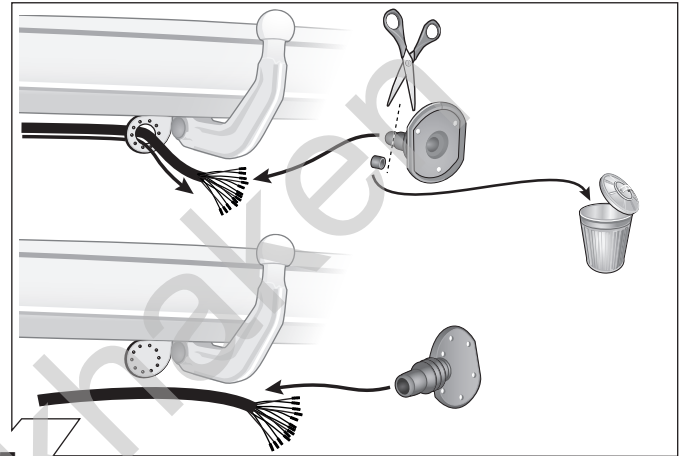

F

Aperçu des produits

Faisceau pour attelage / 13 broches / 12 Volt / ISO 11446

I

Cerrellata dei prodotti

Cablaggio elettrico per ganci di traino / 13 poli / 12 Volt / ISO 11446

E

Descripción del producto

Kits eléctricos para enganches de remolques / 13 pins / 12 Volt / ISO 11446

NL

Productoverzicht

Elektro-inbouwset voor aanhangerkoppeling / 13-polig / 12 Volt / ISO 11446

3

4

5

ISO 11446	Belegung der Steckdose / Maximale Ausgangsleistung Socket configuration / Maximum power output Correspondance des contacts de la prise / Puissance de sortie maximale Abbinamento della presa / Uscita di alimentazione massima Indeling van de stekkerdoos / maximaal uitgangsvermogen		
	1/L	BK/WT	21W
	2	WT	42W
	2a	BK	XXXX
	3/31	BR	XXXX
	4/R	BK/GN	21W
	5/58-R	GY/RD	52W
	6/54	BK/RD	63W
	7/58-L	GY/BK	52W
	8	BL/RD	42W
	9	RD	240W
	10	YL	180W
	11	YL/BR	XXXX
	12	XXXX	XXXX
	13	RD/BR	XXXX