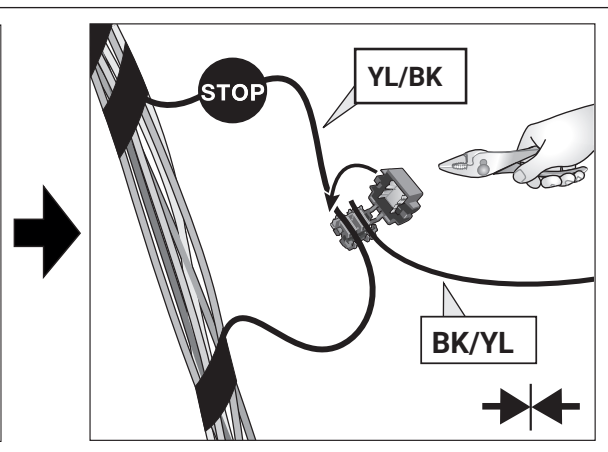

F

Aperçu des produits

Faisceau pour attelage / 13 broches / 12 Volt / ISO 11446

I

Cerrellata dei prodotti

Cablaggio elettrico per ganci di traino / 13 poli / 12 Volt / ISO 11446

E

Descripción del producto

Kits eléctricos para enganches de remolques / 13 pins / 12 Volt / ISO 11446

NL

Productoverzicht

Elektro-inbouwset voor aanhangerkoppeling / 13-polig / 12 Volt / ISO 11446

3

4

5

ISO 11446	Belegung der Steckdose / Maximale Ausgangsleistung Socket configuration / Maximum power output Correspondance des contacts de la prise / Puissance de sortie maximale Abbinamento della presa / Uscita di alimentazione massima Indeling van de stekkerdoos / maximaal uitgangsvermogen		
	1/L	BK/WT	21W
	2	WT	42W
	2a	BK	XXXX
	3/31	BR	XXXX
	4/R	BK/GN	21W
	5/58-R	GY/RD	52W
	6/54	BK/RD	63W
	7/58-L	GY/BK	52W
	8	BL/RD	42W
	9	RD	240W
	10	YL	180W
	11	YL/BR	XXXX
	12	XXXX	XXXX
	13	RD/BR	XXXX

10

Important!
Please note
informations
in picture 1!

11

12

13

CAN-Data Wire 

Yes → **15-17**
19-31

No → **18-31**