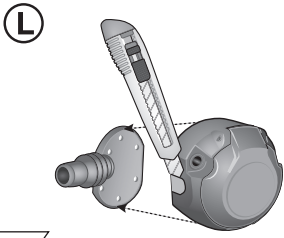

Choose direction!