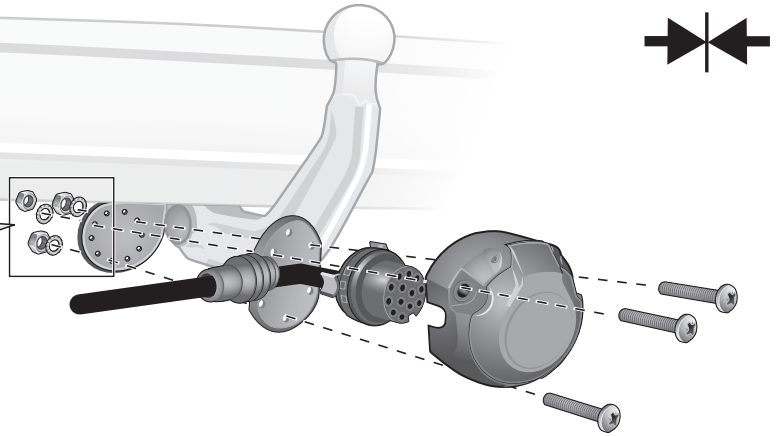

Choose direction!