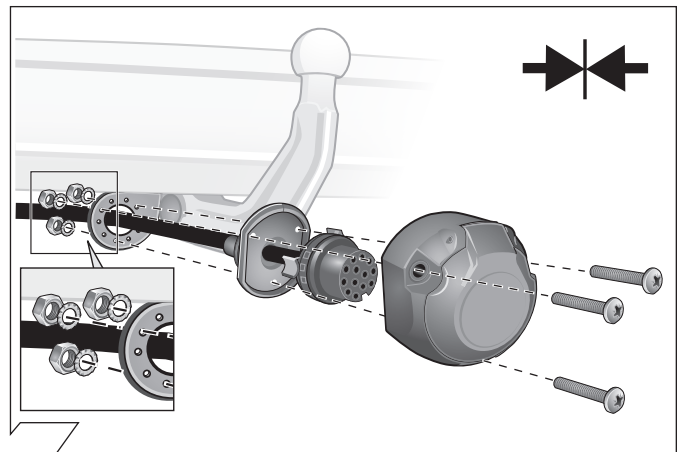

3

4

5

ISO 11446	Belegung der Steckdose / Maximale Ausgangsleistung Socket configuration / Maximum power output Correspondance des contacts de la prise / Puissance de sortie maximale Abbinamento della presa / Uscita di alimentazione massima Indeling van de stekkerdoos / maximaal uitgangsvermogen		
	1/L	BK/WT	21W
	2	WT	42W
	2a	BK	~~XXXX~~
	3/31	BR	~~XXXX~~
	4/R	BK/GN	21W
	5/58-R	GY/RD	52W
	6/54	BK/RD	63W
	7/58-L	GY/BK	52W
	8	BL/RD	42W
	9	RD	240W
	10	YL	180W
	11	YL/BR	~~XXXX~~
	12	~~XXXX~~	~~XXXX~~
	13	RD/BR	~~XXXX~~

6

7

8