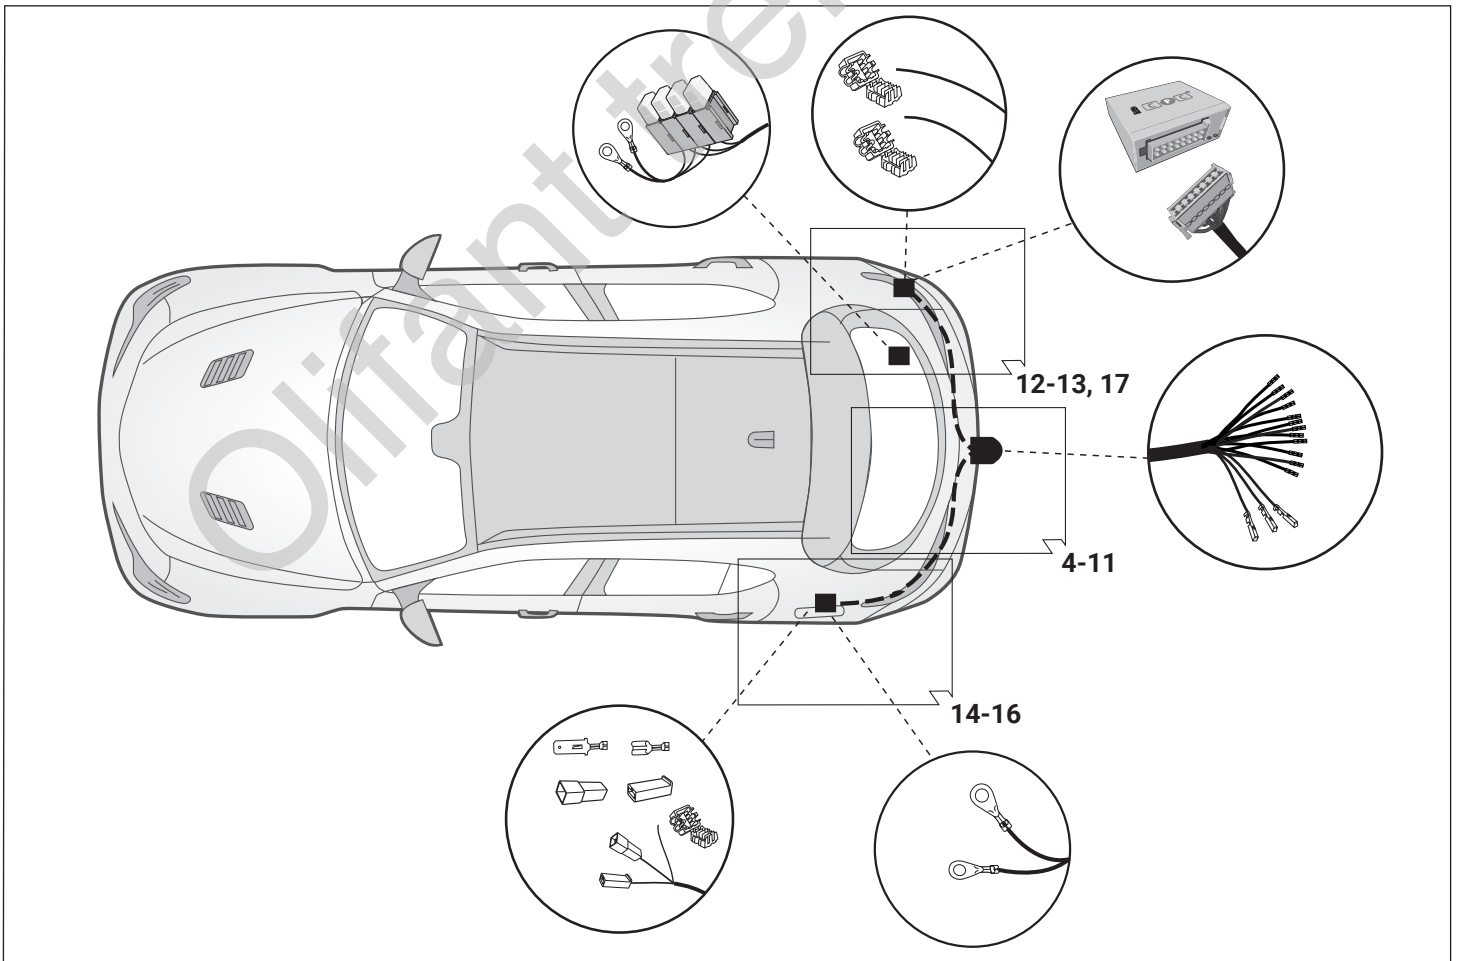

**Stelvio**

**03/17 →**

**D**

Einbauanleitung  
**Elektro-Einbausatz für Anhängerkupplung / 13-polig / 12 Volt / ISO 11446**

**GB**

Fitting instructions  
**Electric wiring kit for towbars / 13-pin / 12 Volt / ISO 11446**

**F**

Instructions de montage  
**Faisceau pour attelage / 13 broches / 12 Volt / ISO 11446**

**I**

Istruzione di montaggio  
**Cablaggio elettrico per ganci di traino / 13 poli / 12 Volt / ISO 11446**

**E**

Instrucciones de montaje  
**Kits eléctricos para enganches de remolques / 13 pins / 12 Volt / ISO 11446**

**NL**

Montagehandleiding  
**Elektro-inbouwset voor aanhangerkoppeling / 13-polig / 12 Volt / ISO 11446**