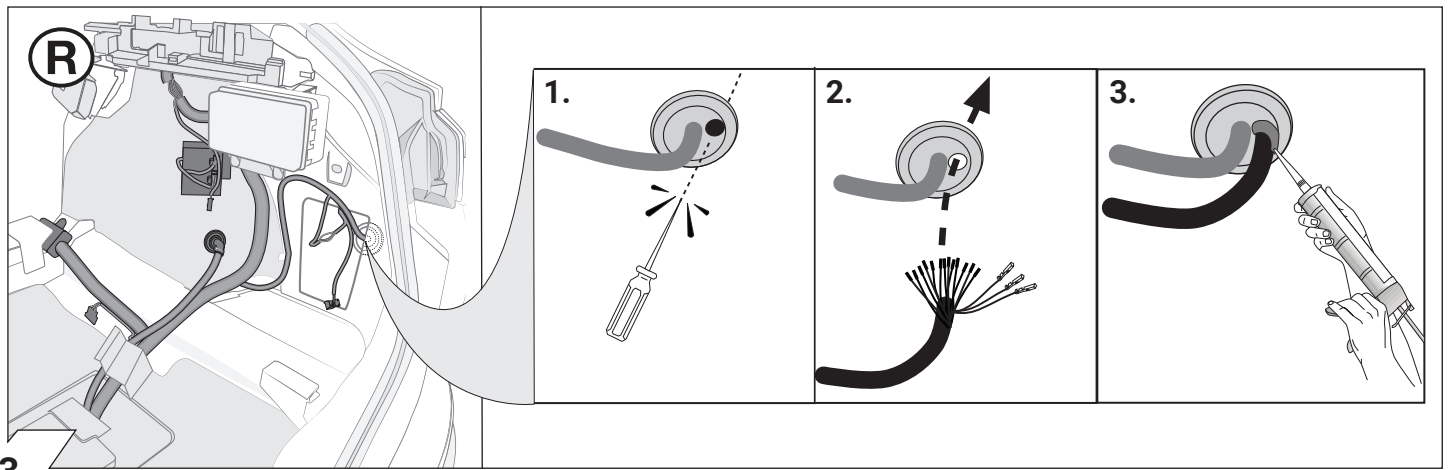

**F**

Instructions de montage  
**Faisceau pour attelage / 13 broches / 12 Volt / ISO 11446**

**I**

Istruzione di montaggio  
**Cablaggio elettrico per ganci di traino / 13 poli / 12 Volt / ISO 11446**

**E**

Instrucciones de montaje  
**Kits eléctricos para enganches de remolques / 13 pins / 12 Volt / ISO 11446**

**NL**

Montagehandleiding  
**Elektro-inbouwset voor aanhangerkoppeling / 13-polig / 12 Volt / ISO 11446**