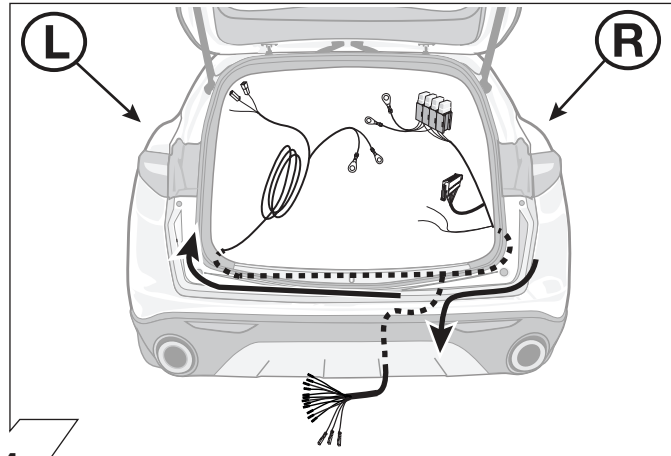

3

4

5

ISO 11446	Belegung der Steckdose / Maximale Ausgangsleistung Socket configuration / Maximum power output Correspondance des contacts de la prise / Puissance de sortie maximale Abbinamento della presa / Uscita di alimentazione massima Indeling van de stekkerdoos / maximaal uitgangsvermogen			
	1/L	BK/WT	21W	
	2	WT	42W	
	2a	BK	~~XXXX~~	
	3/31	BR	~~XXXX~~	
	4/R	BK/GN	21W	
	5/58-R	GY/RD	52W	
	6/54	BK/RD	63W	
	7/58-L	GY/BK	52W	
	8	BL/RD	42W	
	9	RD	240W	
	10	YL	180W	
	11	YL/BR	~~XXXX~~	
	12	~~XXXX~~	~~XXXX~~	
	13	RD/BR	~~XXXX~~	

6

	GB	D	E	F	I	P	NL	DK	N	S	FIN	CZ	H	PL	GR	RUS
BK	Black	Schwarz	Negro	Noir	Nero	Preto	Zwart	Sort	Svart	Svart	Musta	Černá	Fekete	Czarny	μαύρος	черный
RD	Red	Rot	Rojo	Rouge	Rosso	Vermelho	Rood	Röd	Röd	Röd	Punainen	Červená	Piros	Czerwony	κόκκινος	красный
GN	Green	Grün	Verde	Vert	Verde	Verde	Groen	Grøn	Grønt	Grön	Vihreä	Zelená	Zöld	Zielony	πράσινος	зеленый
OR	Orange	Orange	Naranja	Orange	Arancione	Laranja	Oranje	Orange	Orange	Orange	Oranssi	Oranzová	Narancs	Pomarańczowy	πορτοκαλί	оранжевый
VT	Violet	Violett	Violeta	Violet	Viola	Violeta	Violet	Violet	Fiolett	Violett	Violetti	Fialová	Ibolya	Fioletowy	βιολέτα	фиолетовый
PK	Pink	Pink	Pink	Rose	Rosa	Cor-de-Rosa	Paars	Pink	Pink	Rosa	Pinkki	Ružová	Rózsaszín	Różowy	μωβ	розовый
BL	Blue	Blau	Azul	Bleu	Blu	Azul	Blauw	Blå	Blått	Blá	Sininen	Modrá	Kék	Niebieski	μπλε	синий
YL	Yellow	Gelb	Amarillo	Jaune	Giallo	Amarelo	Geel	Gul	Gult	Gul	Keltainen	Zlutá	Sárga	Zółty	κίτρινος	желтый
WT	White	Weiss	Blanco	Blanc	Bianco	Branco	Wit	Hvid	Hvitt	Vit	Valkoinen	Bílá	Fehér	Biały	λευκός	белый
BR	Brown	Braun	Marrón	Brun	Marrone	Marrom	Bruin	Brun	Brunt	Brun	Ruskea	Hnědá	Barna	Brazowy	καφέ	коричневый
GY	Grey	Grau	Gris	Gris	Grigio	Cinzeno	Grijs	Grå	Grått	Grå	Harmaa	Sedá	Szürke	Szary	Γκρι	серый

7