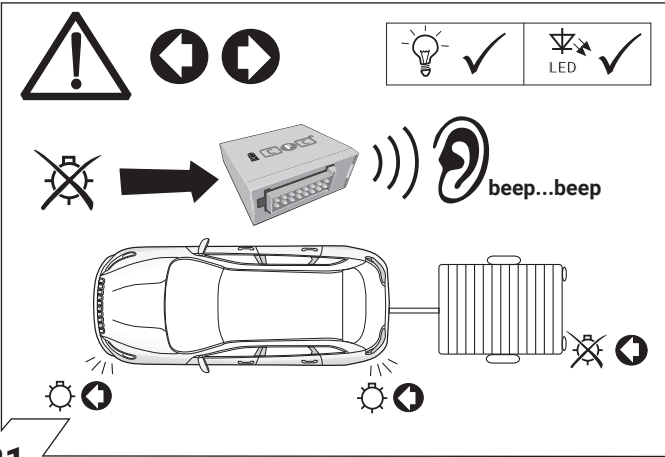

Instrucciones de montaje  
**Kits eléctricos para enganches de remolques / 13 pins / 12 Volt / ISO 11446**

**NL**

Montagehandleiding  
**Elektro-inbouwset voor aanhangerkoppeling / 13-polig / 12 Volt / ISO 11446**

7

**!**

**Wichtig!  
Unbedingt  
Hinweise aus Bild 1  
beachten!**

**Important!  
Please note  
informations  
in picture 1!**

13

14

15

16

17

18

19

20

21

**OPTIONAL**

**Trailer Simulator for 7- and 13-pin Sockets**

Part-no. 50400522