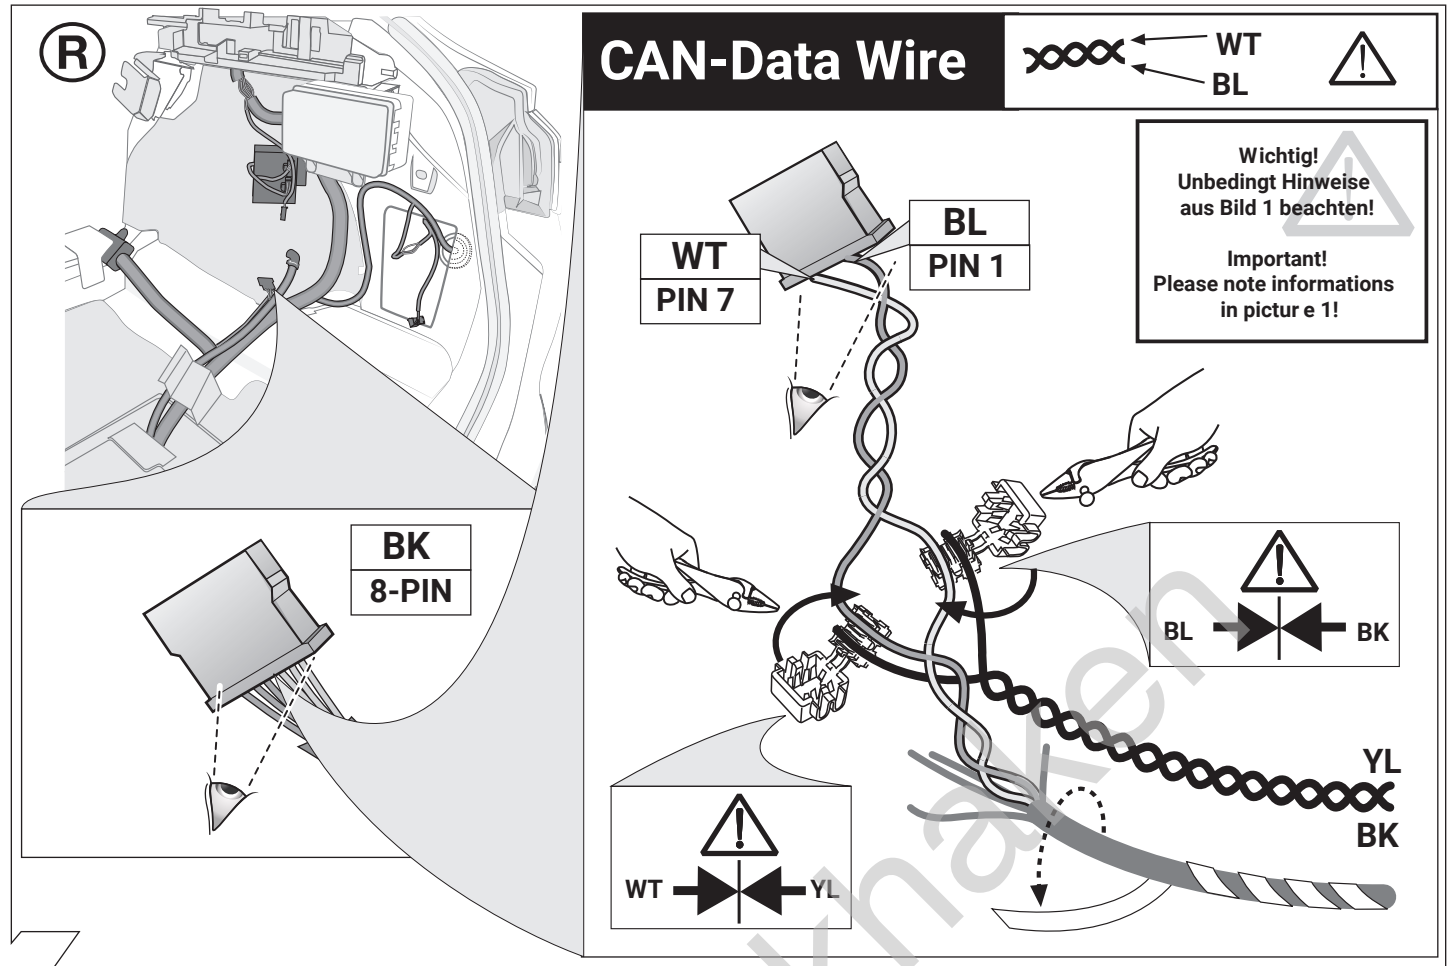

**F**

Instructions de montage  
**Faisceau pour attelage / 13 broches / 12 Volt / ISO 11446**

**I**

Istruzione di montaggio  
**Cablaggio elettrico per ganci di traino / 13 poli / 12 Volt / ISO 11446**

**E**

Instrucciones de montaje  
**Kits eléctricos para enganches de remolques / 13 pins / 12 Volt / ISO 11446**

**NL**

Montagehandleiding  
**Elektro-inbouwset voor aanhangerkoppeling / 13-polig / 12 Volt / ISO 11446**

7

**!**

**Wichtig!  
Unbedingt  
Hinweise aus Bild 1  
beachten!**

**Important!  
Please note  
informations  
in picture 1!**

13

14

15

16