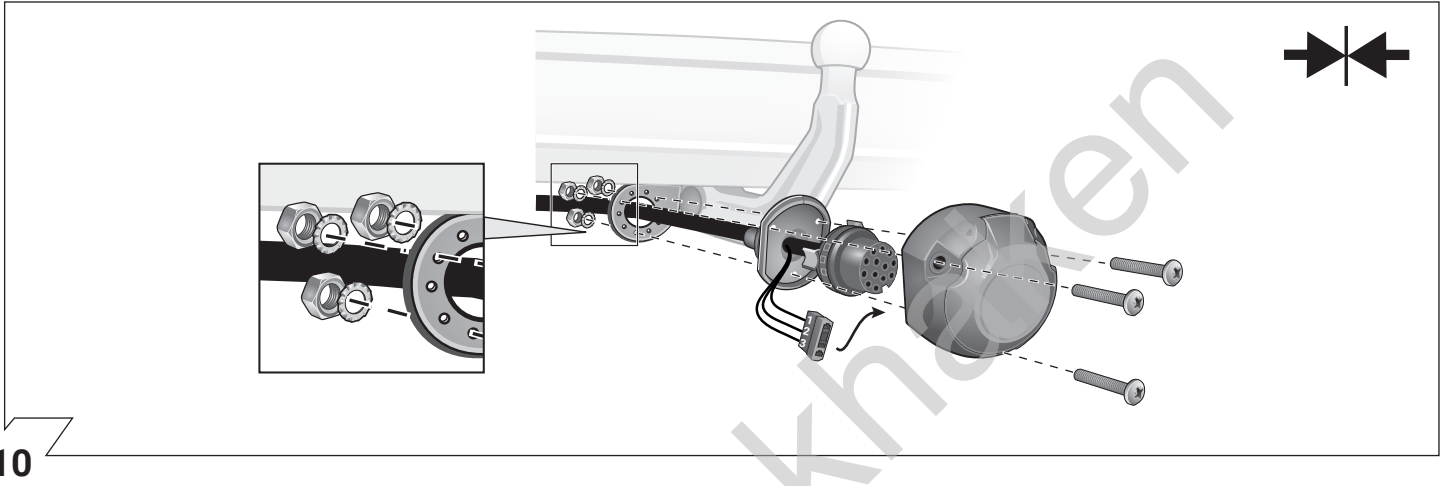

!

**Wichtig!
Unbedingt
Hinweise aus Bild 1
beachten!**

**Important!
Please note
informations
in picture 1!**