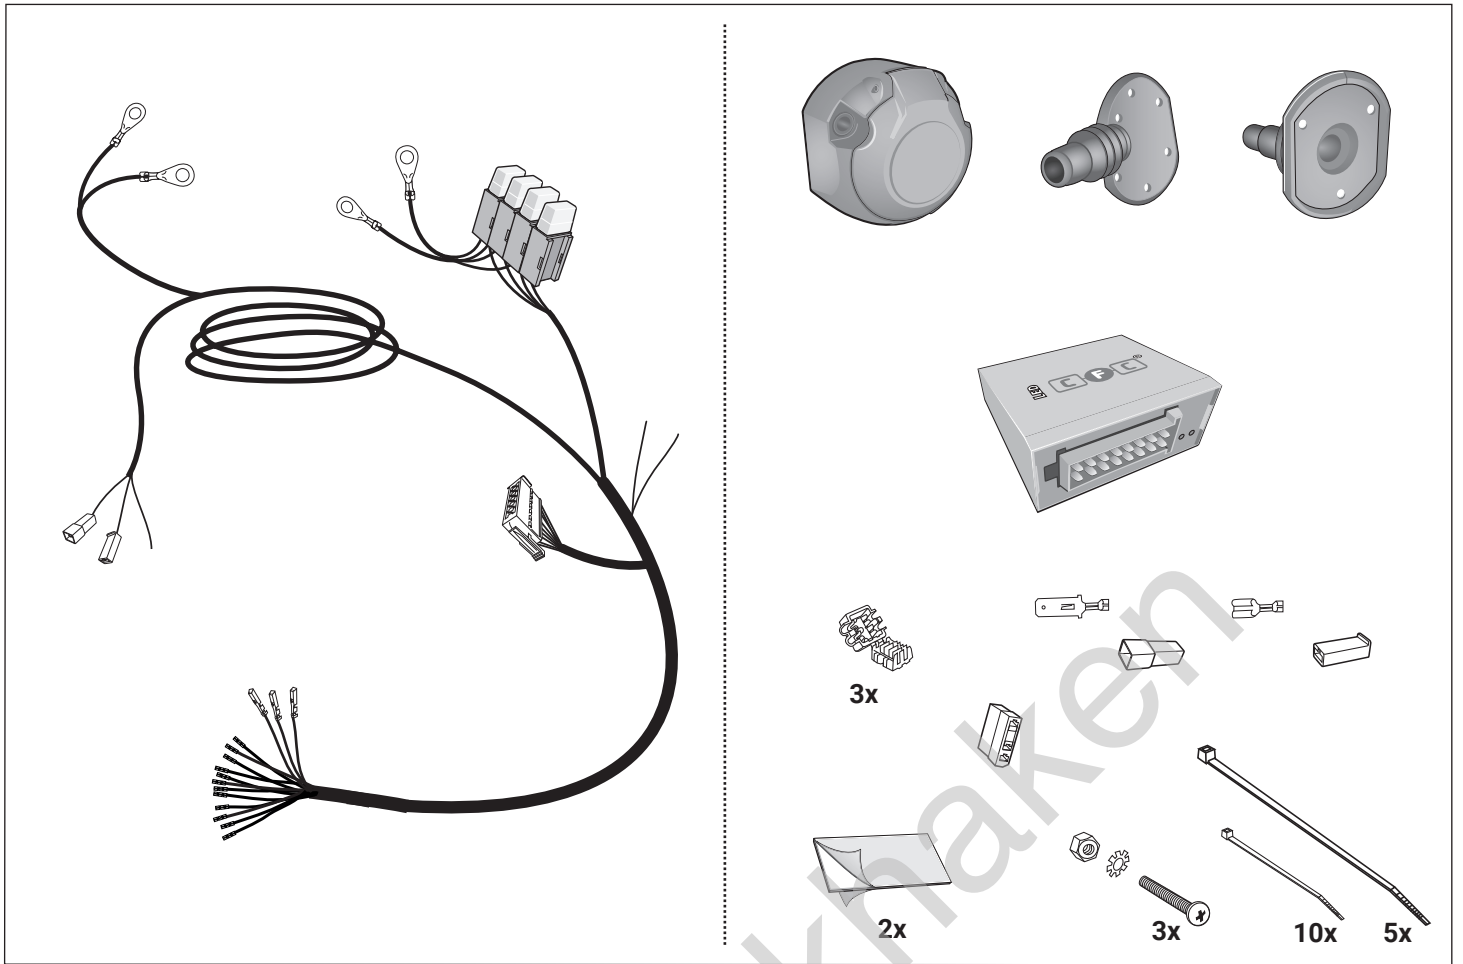

**Stelvio**

**03/17 →**

**D**

Einbauanleitung  
**Elektro-Einbausatz für Anhängerkupplung / 13-polig / 12 Volt / ISO 11446**

**GB**

Fitting instructions  
**Electric wiring kit for towbars / 13-pin / 12 Volt / ISO 11446**

**F**

Instructions de montage  
**Faisceau pour attelage / 13 broches / 12 Volt / ISO 11446**

**I**

Istruzione di montaggio  
**Cablaggio elettrico per ganci di traino / 13 poli / 12 Volt / ISO 11446**

**E**

Instrucciones de montaje  
**Kits eléctricos para enganches de remolques / 13 pins / 12 Volt / ISO 11446**

**NL**

Montagehandleiding  
**Elektro-inbouwset voor aanhangerkoppeling / 13-polig / 12 Volt / ISO 11446**