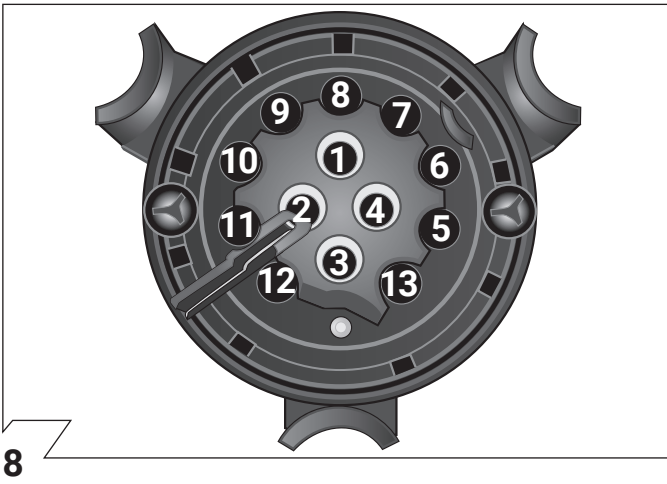

!

**Wichtig!
Unbedingt
Hinweise aus Bild 1
beachten!**

**Important!
Please note
informations
in picture 1!**