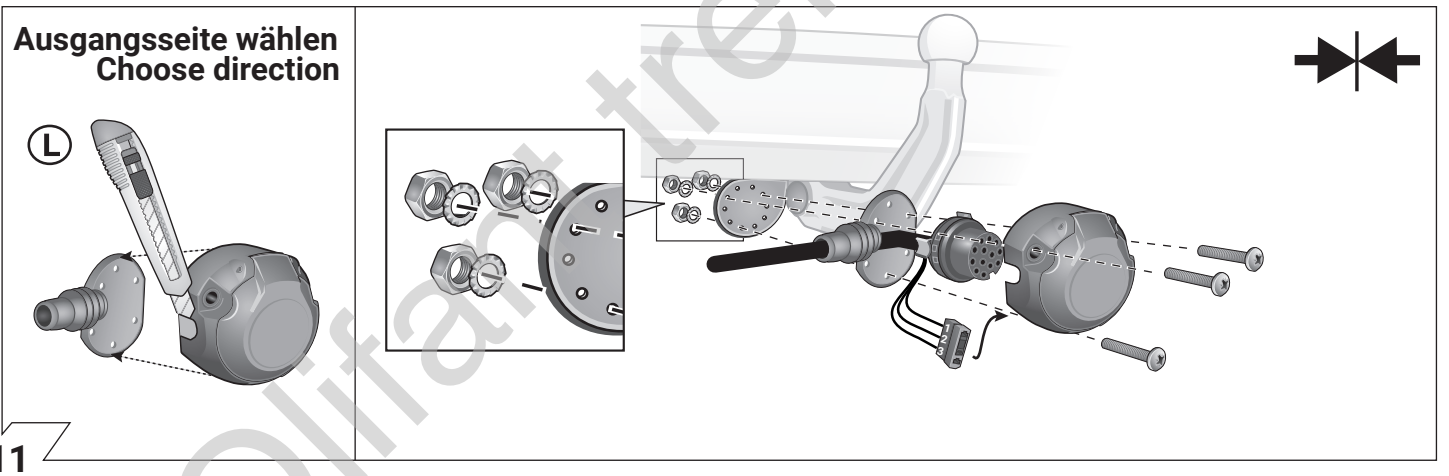

!

**Wichtig!
Unbedingt
Hinweise aus Bild 1
beachten!**

**Important!
Please note
informations
in picture 1!**