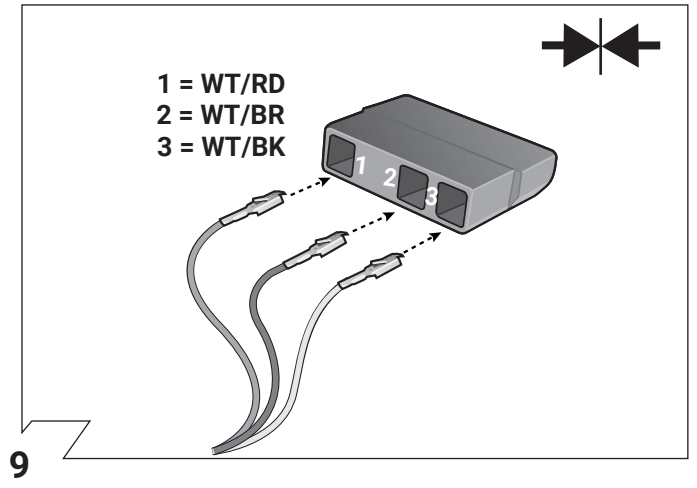

!

**Wichtig!
Unbedingt
Hinweise aus Bild 1
beachten!**

**Important!
Please note
informations
in picture 1!**