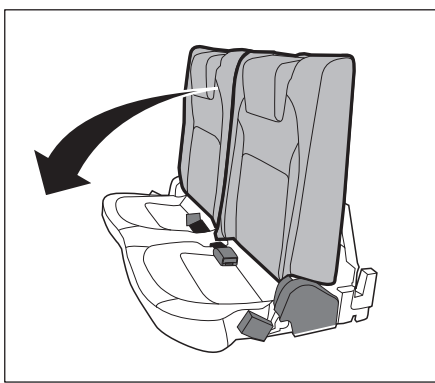

**F**

Instructions de montage  
**Faisceau pour attelage / 13 broches / 12 Volt / ISO 11446**

**I**

Istruzione di montaggio  
**Cablaggio elettrico per ganci di traino / 13 poli / 12 Volt / ISO 11446**

**E**

Instrucciones de montaje  
**Kits eléctricos para enganches de remolques / 13 pins / 12 Volt / ISO 11446**

**NL**

Montagehandleiding  
**Elektro-inbouwset voor aanhangerkoppeling / 13-polig / 12 Volt / ISO 11446**