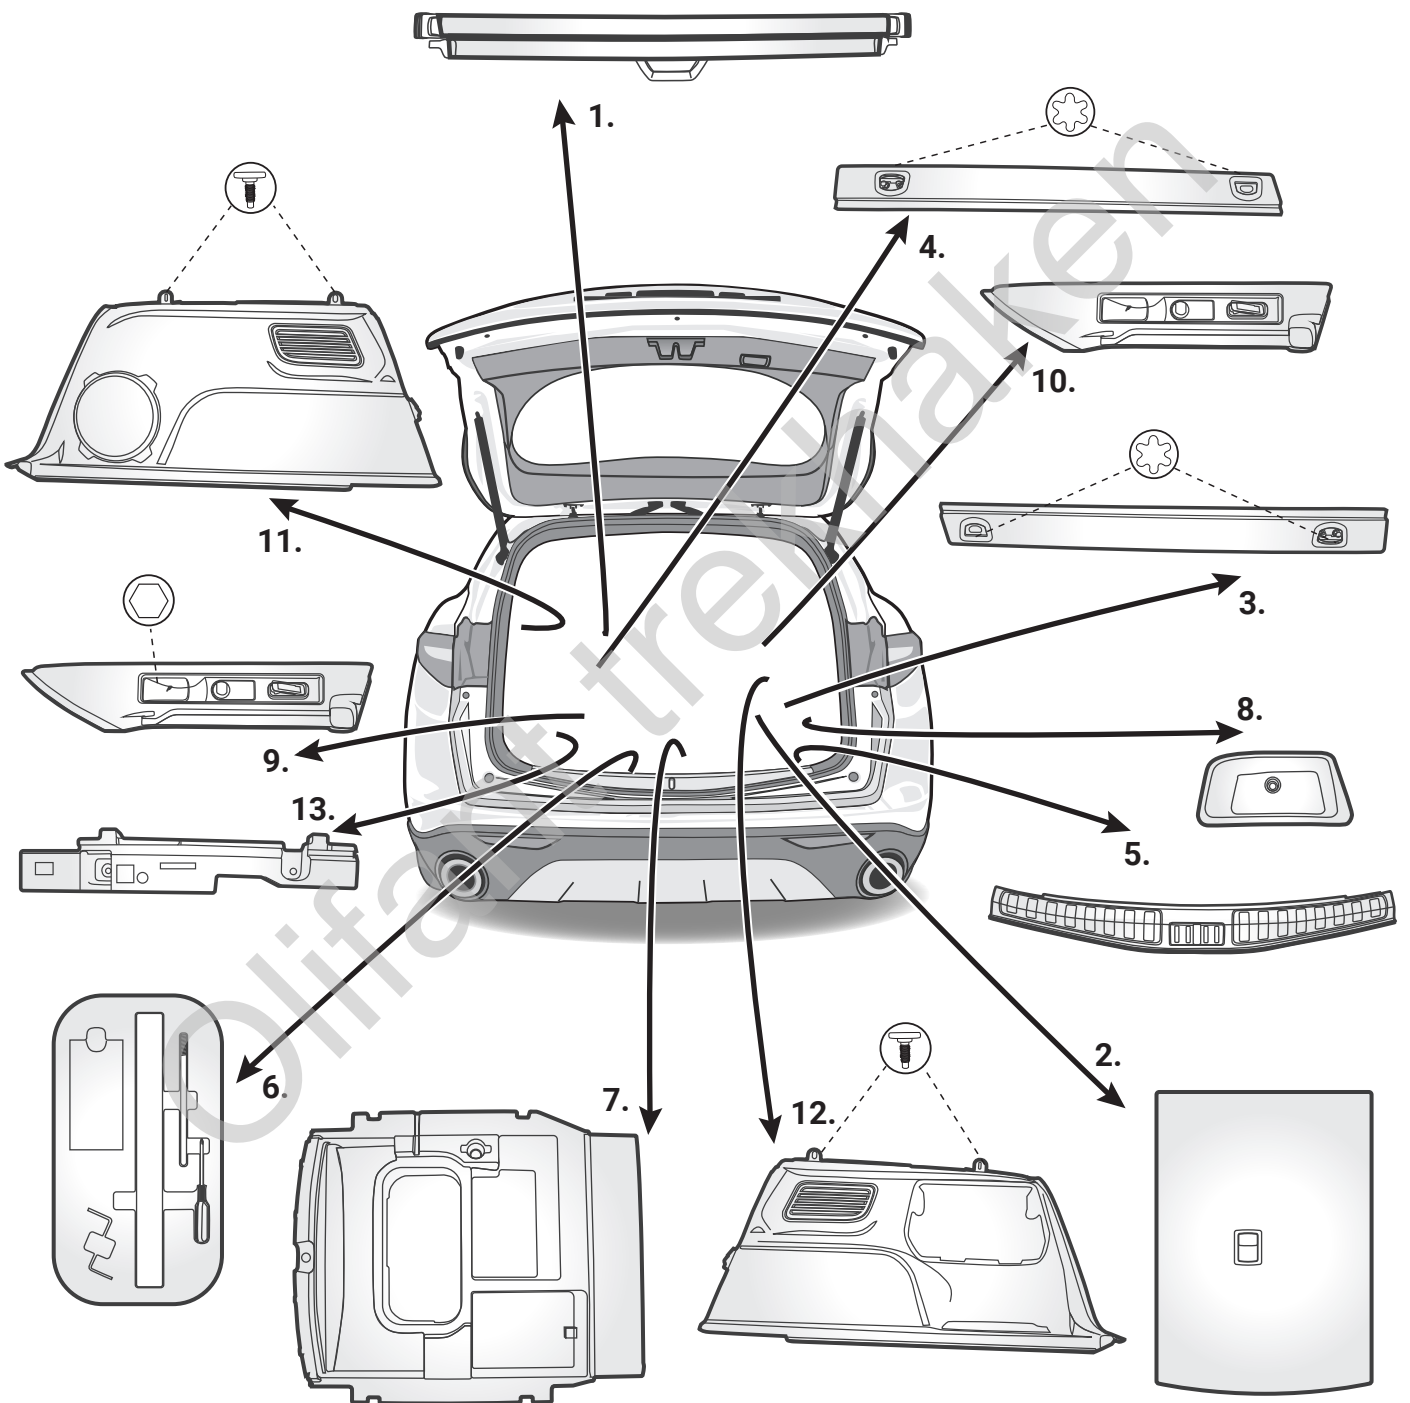

**F**

Instructions de montage  
**Faisceau pour attelage / 13 broches / 12 Volt / ISO 11446**

**I**

Istruzione di montaggio  
**Cablaggio elettrico per ganci di traino / 13 poli / 12 Volt / ISO 11446**

**E**

Instrucciones de montaje  
**Kits eléctricos para enganches de remolques / 13 pins / 12 Volt / ISO 11446**

**NL**

Montagehandleiding  
**Elektro-inbouwset voor aanhangerkoppeling / 13-polig / 12 Volt / ISO 11446**