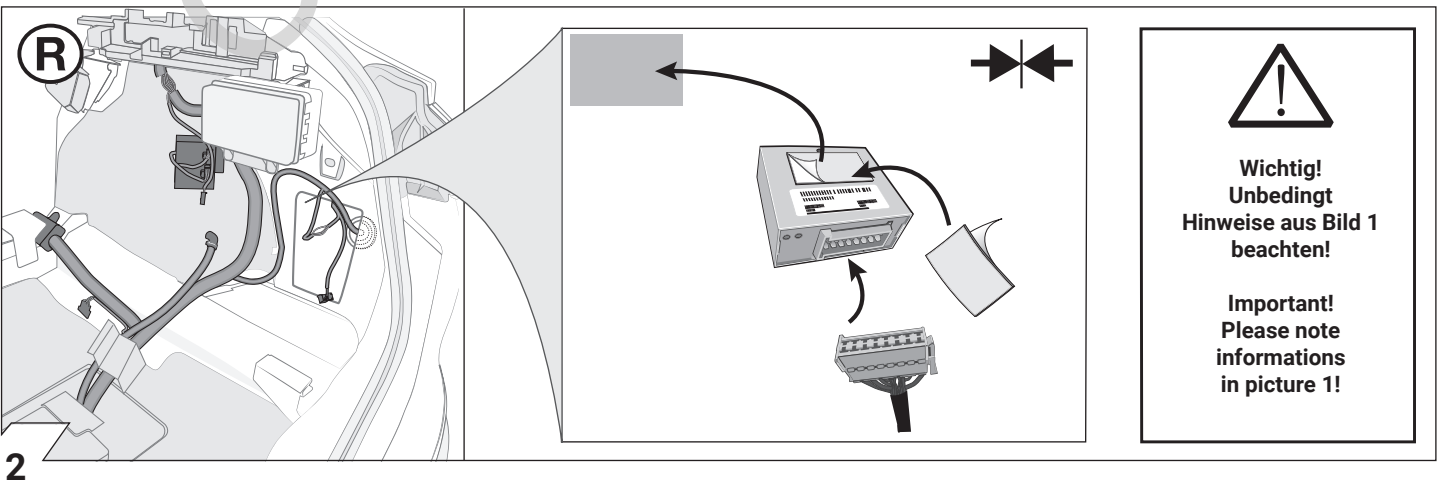

!

**Wichtig!
Unbedingt
Hinweise aus Bild 1
beachten!**

**Important!
Please note
informations
in picture 1!**