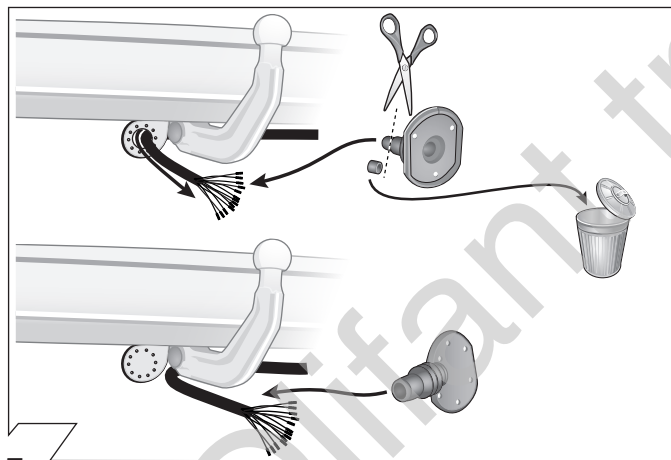

5

ISO 11446	Belegung der Steckdose / Maximale Ausgangsleistung Socket configuration / Maximum power output Correspondance des contacts de la prise / Puissance de sortie maximale Abbinamento della presa / Uscita di alimentazione massima Indeling van de stekkerdoos / maximaal uitgangsvermogen			
	1/L	BK/WT	21W	
	2	WT	42W	
	2a	BK	~~XXXX~~	
	3/31	BR	~~XXXX~~	
	4/R	BK/GN	21W	
	5/58-R	GY/RD	52W	
	6/54	BK/RD	63W	
	7/58-L	GY/BK	52W	
	8	BL/RD	42W	
	9	RD	240W	
	10	YL	180W	
	11	YL/BR	~~XXXX~~	
	12	~~XXXX~~	~~XXXX~~	
	13	RD/BR	~~XXXX~~	

6

	GB	D	E	F	I	P	NL	DK	N	S	FIN	CZ	H	PL	GR	RUS
BK	Black	Schwarz	Negro	Noir	Nero	Preto	Zwart	Sort	Svart	Svart	Musta	Černá	Fekete	Czarny	μαύρος	черный
RD	Red	Rot	Rojo	Rouge	Rosso	Vermelho	Rood	Röd	Röd	Röd	Punainen	Červená	Piros	Czerwony	κόκκινος	красный
GN	Green	Grün	Verde	Vert	Verde	Verde	Groen	Grøn	Grønt	Grön	Vihreä	Zelená	Zöld	Zielony	πράσινος	зеленый
OR	Orange	Orange	Naranja	Orange	Arancione	Laranja	Oranje	Orange	Orange	Orange	Oranssi	Oranzová	Narancs	Pomarańczowy	πορτοκαλί	оранжевый
VT	Violet	Violett	Violeta	Violet	Viola	Violeta	Violet	Violet	Fiolett	Violett	Violetti	Fialová	Ibolya	Fioletowy	βιολέτα	фиолетовый
PK	Pink	Pink	Pink	Rose	Rosa	Cor-de-Rosa	Paars	Pink	Pink	Rosa	Pinkki	Ružová	Rózsaszín	Różowy	μωβ	розовый
BL	Blue	Blau	Azul	Bleu	Blu	Azul	Blauw	Blå	Blått	Blá	Sininen	Modrá	Kék	Niebieski	μπλε	синий
YL	Yellow	Gelb	Amarillo	Jaune	Giallo	Amarelo	Geel	Gul	Gult	Gul	Keltainen	Zlutá	Sárga	Zółty	κίτρινος	желтый
WT	White	Weiss	Blanco	Blanc	Bianco	Branco	Wit	Hvid	Hvitt	Vit	Valkoinen	Bílá	Fehér	Biały	λευκός	белый
BR	Brown	Braun	Marrón	Brun	Marrone	Marrom	Bruin	Brun	Brunt	Brun	Ruskea	Hnědá	Barna	Brazowy	καφέ	коричневый
GY	Grey	Grau	Gris	Gris	Grigio	Cinzeno	Grijs	Grå	Grått	Grå	Harmaa	Sedá	Szürke	Szary	Γκρι	серый

7