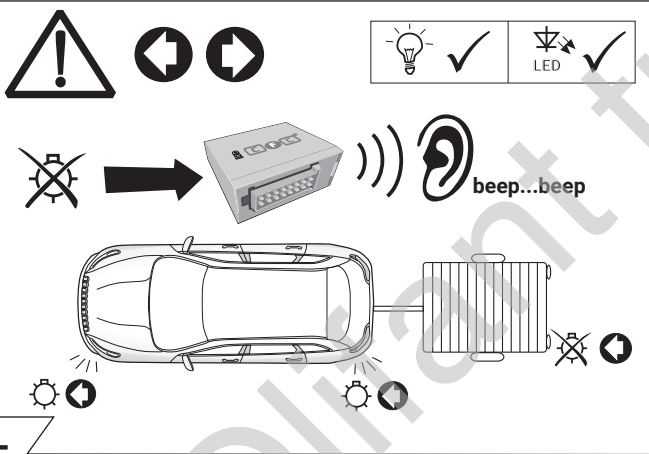

I

Cerrellata dei prodotti
Cablaggio elettrico per ganci di traino / 13 poli / 12 Volt / ISO 11446

E

Descripción del producto
Kits eléctricos para enganches de remolques / 13 pins / 12 Volt / ISO 11446

NL

Productoverzicht
Elektro-inbouwset voor aanhangerkoppeling / 13-polig / 12 Volt / ISO 11446

25

OPTIONAL
Trailer Simulator
for
7- and 13-pin
Sockets

26

SETUP

1.

2. Ignition ON

3.

4.