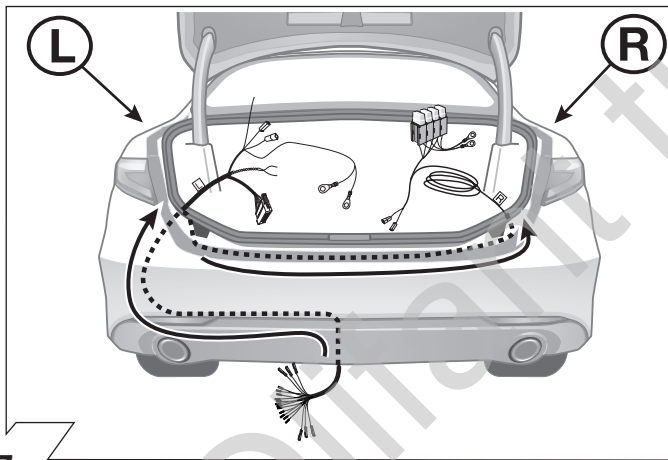

I

Cerrellata dei prodotti
Cablaggio elettrico per ganci di traino / 13 poli / 12 Volt / ISO 11446

E

Descripción del producto
Kits eléctricos para enganches de remolques / 13 pins / 12 Volt / ISO 11446

NL

Productoverzicht
Elektro-inbouwset voor aanhangerkoppeling / 13-polig / 12 Volt / ISO 11446

2

3

4

5

6

7

8

ISO 11446	Belegung der Steckdose / Maximale Ausgangsleistung Socket configuration / Maximum power output Correspondance des contacts de la prise / Puissance de sortie maximale Abbinamento della presa / Uscita di alimentazione massima Indeling van de stekkerdoos / maximaal uitgangsvermogen		
	1/L	BK/WT	21W
	2	WT	42W
	2a	BK	
	3/31	BR	
	4/R	BK/GN	21W
	5/58-R	GY/RD	52W
	6/54	BK/RD	63W
	7/58-L	GY/BK	52W
	8	BL/RD	42W
	9	RD	240W
	10	YL	180W
	11	YL/BR	
	12		
	13	RD/BR	