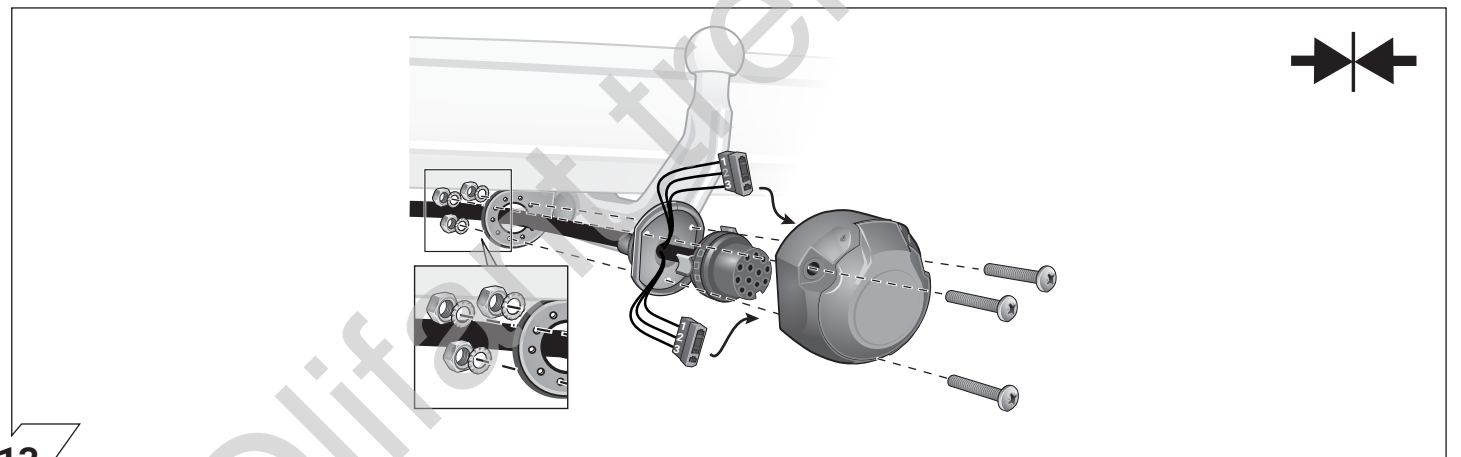

GB	D	E	F	I	P	NL	DK	N	S	FIN	CZ	H	PL	GR	RUS
BK	Black	Schwarz	Negro	Noir	Nero	Preto	Zwart	Sort	Svart	Svart	Musta	Černá	Fekete	Czarny	μαύρος	черный
RD	Red	Rot	Rojo	Rouge	Rosso	Vermelho	Rood	Rød	Rød	Röd	Punainen	Cervená	Piros	Czerwony	κόκκινος	красный
GN	Green	Grün	Verde	Vert	Verde	Verde	Groen	Grøn	Grønt	Grön	Vihreä	Zelená	Zöld	Zielony	πράσινος	зеленый
OR	Orange	Orange	Naranja	Orange	Arançione	Laranja	Oranje	Orange	Orange	Orange	Oranssi	Oranzová	Narancs	Pomarańczowy	πορτοκαλί	оранжевый
VT	Violet	Violett	Violeta	Violet	Viola	Violeta	Violet	Violet	Fiolett	Violett	Violetti	Fialová	Ibolya	Fioletowy	βιολέτα	фиолетовый
PK	Pink	Pink	Pink	Rose	Rosa	Cor-de-Rosa	Paars	Pink	Pink	Rosa	Pinkki	Ružová	Rózsaszín	Różowy	Μωβ	розовый
BL	Blue	Blau	Azul	Bleu	Blu	Azul	Blauw	Blå	Blått	Blå	Sininen	Modrá	Kék	Niebieski	μπλε	синий
YL	Yellow	Gelb	Amarillo	Jaune	Giallo	Amarelo	Geel	Gul	Gult	Gul	Keltainen	Zlutá	Sárga	Zółty	κίτρινος	желтый
WT	White	Weiss	Blanco	Blanc	Bianco	Branco	Wit	Hvid	Hvitt	Vit	Valkoinen	Bílá	Fehér	Biały	λευκός	белый
BR	Brown	Braun	Marrón	Brun	Marrone	Marrom	Bruin	Brun	Brunt	Brun	Ruskea	Hnědá	Barna	Brazowy	καφέ	коричневый
GY	Grey	Grau	Gris	Gris	Grigio	Cinzeno	Grijs	Grå	Grått	Grå	Harmaa	Sedá	Szürke	Szary	Γκρι	серый

10

11

12

13

14