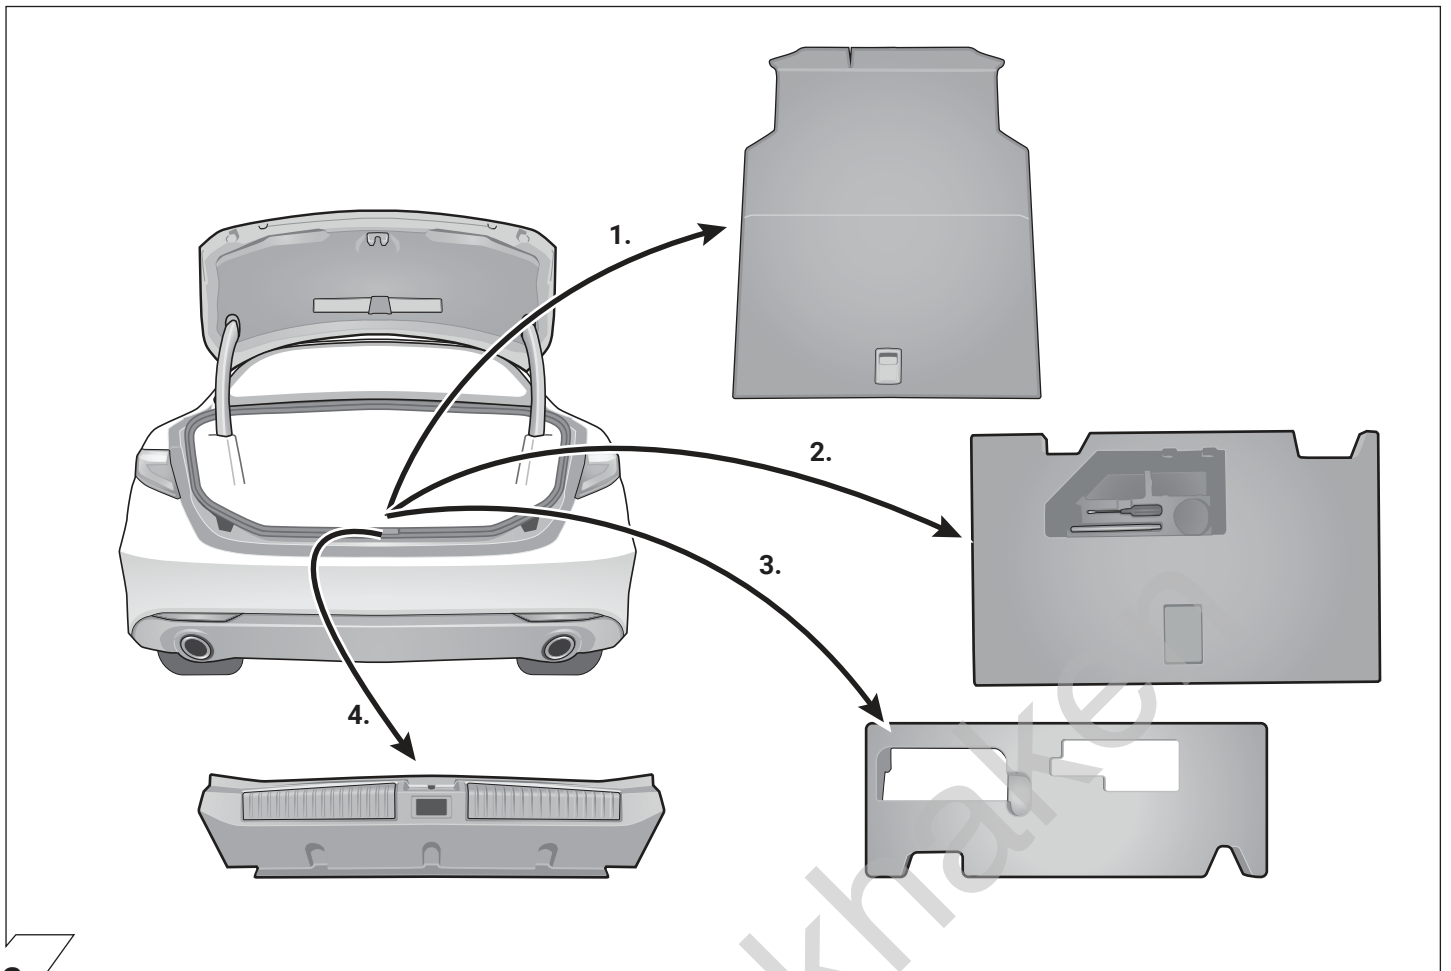

I

Cerrellata dei prodotti
Cablaggio elettrico per ganci di traino / 13 poli / 12 Volt / ISO 11446

E

Descripción del producto
Kits eléctricos para enganches de remolques / 13 pins / 12 Volt / ISO 11446

NL

Productoverzicht
Elektro-inbouwset voor aanhangerkoppeling / 13-polig / 12 Volt / ISO 11446