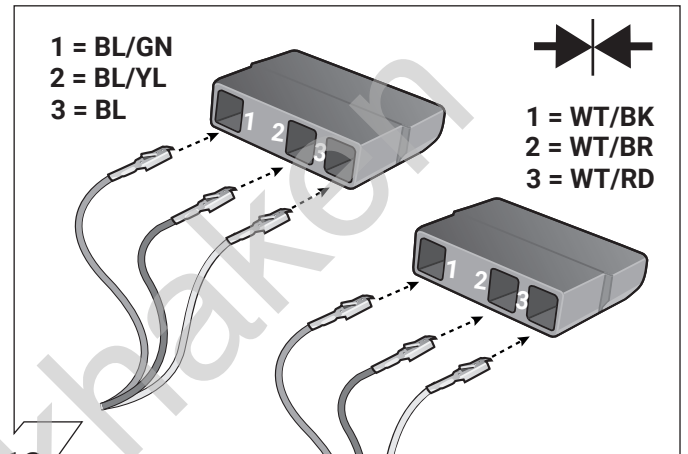

GB	D	E	F	I	P	NL	DK	N	S	FIN	CZ	H	PL	GR	RUS
BK	Black	Schwarz	Negro	Noir	Nero	Preto	Zwart	Sort	Svart	Svart	Musta	Černá	Fekete	Czarny	μαύρος	черный
RD	Red	Rot	Rojo	Rouge	Rosso	Vermelho	Rood	Rød	Rød	Röd	Punainen	Cervená	Piros	Czerwony	κόκκινος	красный
GN	Green	Grün	Verde	Vert	Verde	Verde	Groen	Grøn	Grønt	Grön	Vihreä	Zelená	Zöld	Zielony	πράσινος	зеленый
OR	Orange	Orange	Naranja	Orange	Arançione	Laranja	Oranje	Orange	Orange	Orange	Oranssi	Oranzová	Narancs	Pomarańczowy	πορτοκαλί	оранжевый
VT	Violet	Violett	Violeta	Violet	Viola	Violeta	Violet	Violet	Fiolett	Violett	Violetti	Fialová	Ibolya	Fioletowy	βιολέτα	фиолетовый
PK	Pink	Pink	Pink	Rose	Rosa	Cor-de-Rosa	Paars	Pink	Pink	Rosa	Pinkki	Ružová	Rózsaszín	Różowy	Μωβ	розовый
BL	Blue	Blau	Azul	Bleu	Blu	Azul	Blauw	Blå	Blått	Blå	Sininen	Modrá	Kék	Niebieski	μπλε	синий
YL	Yellow	Gelb	Amarillo	Jaune	Giallo	Amarelo	Geel	Gul	Gult	Gul	Keltainen	Zlutá	Sárga	Zółty	κίτρινος	желтый
WT	White	Weiss	Blanco	Blanc	Bianco	Branco	Wit	Hvid	Hvitt	Vit	Valkoinen	Bílá	Fehér	Biały	λευκός	белый
BR	Brown	Braun	Marrón	Brun	Marrone	Marrom	Bruin	Brun	Brunt	Brun	Ruskea	Hnědá	Barna	Brazowy	καφέ	коричневый
GY	Grey	Grau	Gris	Gris	Grigio	Cinzeno	Grijs	Grå	Grått	Grå	Harmaa	Sedá	Szürke	Szary	Γκρι	серый

10

11

12

13

14