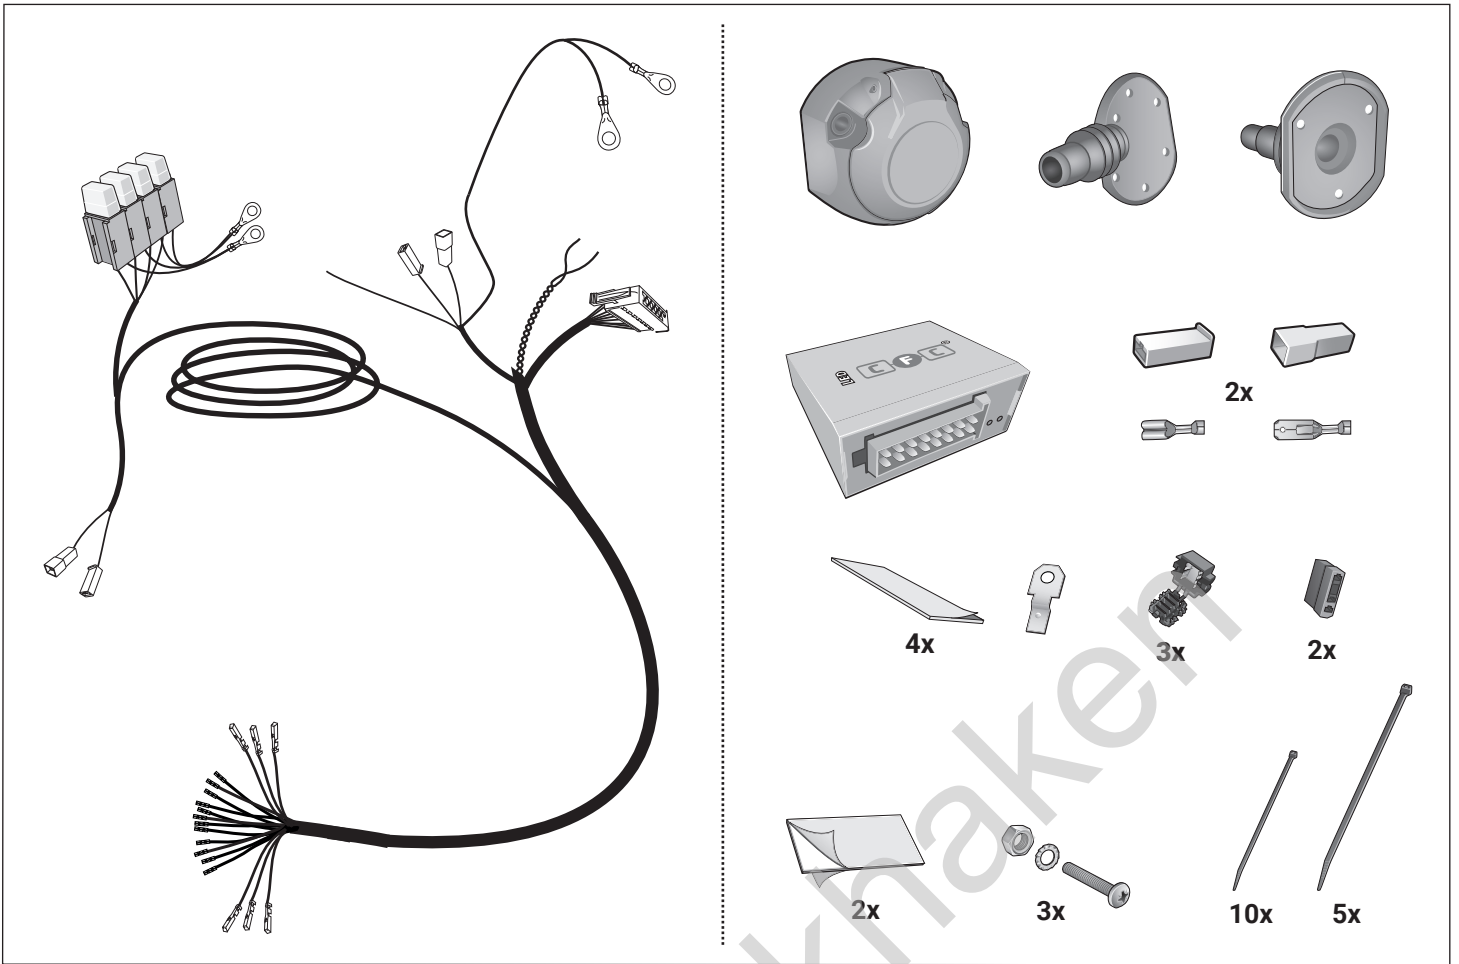

Giulia

04/16 →

D

Produktübersicht
Elektro-Einbausatz für Anhängerkupplung / 13-polig / 12 Volt / ISO 11446

GB

Product overview
Electric wiring kit for towbars / 13-pin / 12 Volt / ISO 11446

F

Aperçu des produits
Faisceau pour attelage / 13 broches / 12 Volt / ISO 11446

I

Cerrellata dei prodotti
Cablaggio elettrico per ganci di traino / 13 poli / 12 Volt / ISO 11446

E

Descripción del producto
Kits eléctricos para enganches de remolques / 13 pins / 12 Volt / ISO 11446

NL

Productoverzicht
Elektro-inbouwset voor aanhangerkoppeling / 13-polig / 12 Volt / ISO 11446