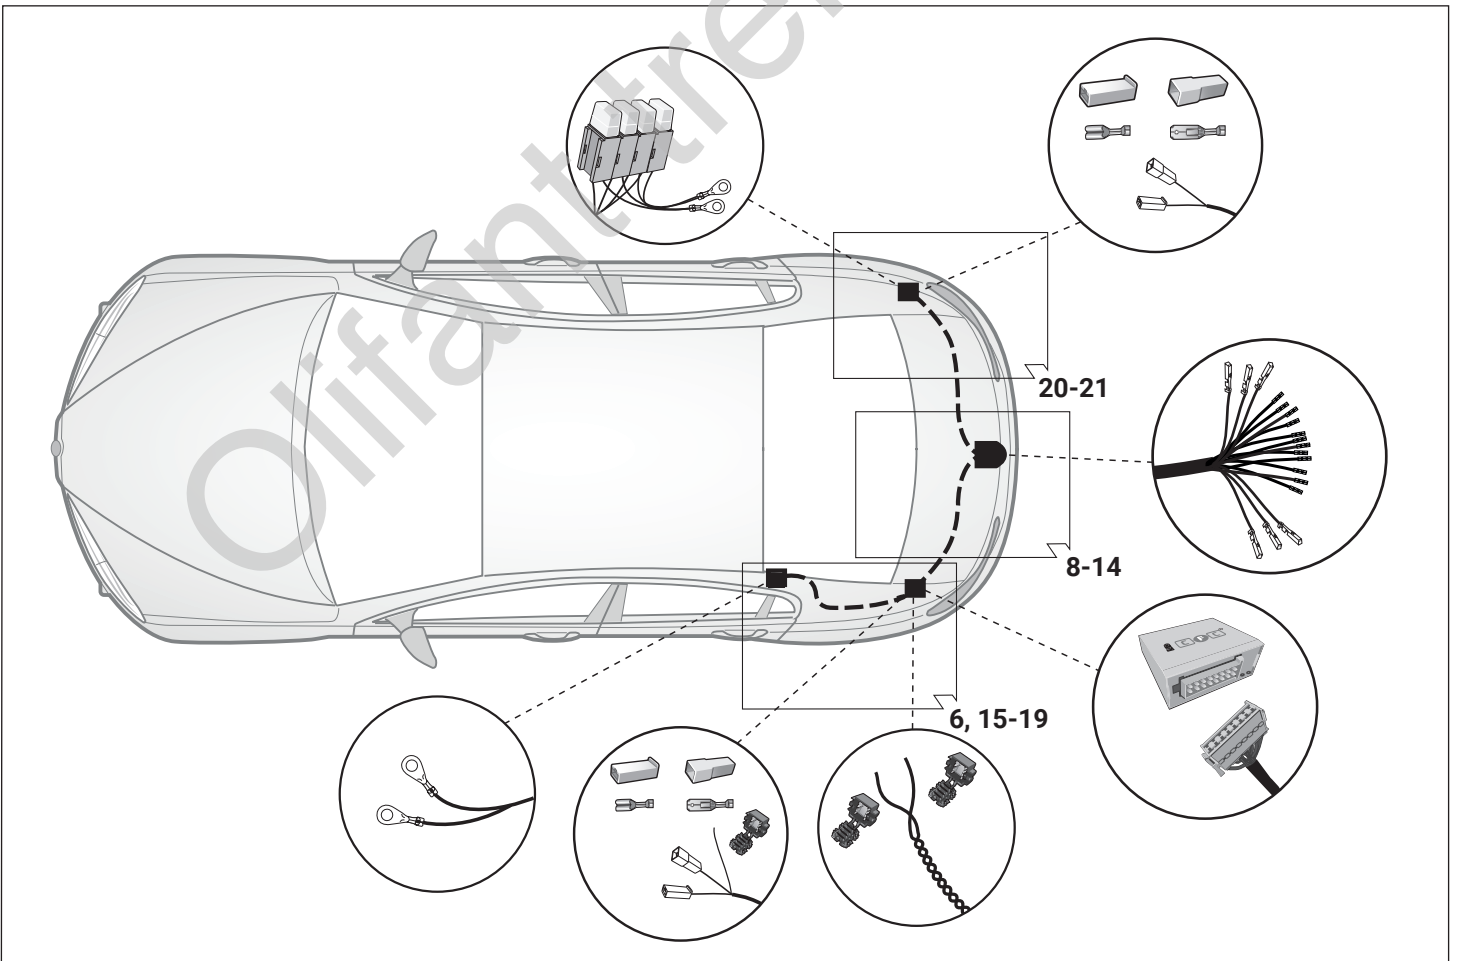

Giulia

04/16 →

D

Produktübersicht
Elektro-Einbausatz für Anhängerkupplung / 13-polig / 12 Volt / ISO 11446

GB

Product overview
Electric wiring kit for towbars / 13-pin / 12 Volt / ISO 11446

F

Aperçu des produits
Faisceau pour attelage / 13 broches / 12 Volt / ISO 11446

I

Cerrellata dei prodotti
Cablaggio elettrico per ganci di traino / 13 poli / 12 Volt / ISO 11446

E

Descripción del producto
Kits eléctricos para enganches de remolques / 13 pins / 12 Volt / ISO 11446

NL

Productoverzicht
Elektro-inbouwset voor aanhangerkoppeling / 13-polig / 12 Volt / ISO 11446