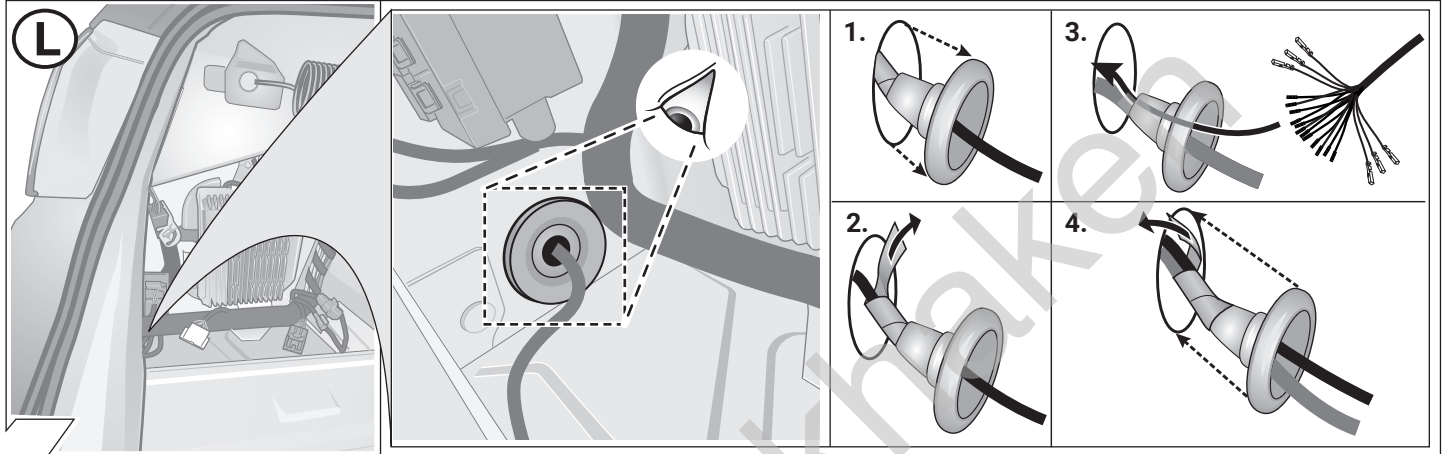

5

6

7

8

ISO 11446	Belegung der Steckdose / Maximale Ausgangsleistung Socket configuration / Maximum power output Correspondance des contacts de la prise / Puissance de sortie maximale Abbinamento della presa / Uscita di alimentazione massima Indeling van de stekkerdoos / maximaal uitgangsvermogen		
	1/L	BK/WT	21W
	2	WT	42W
	2a	BK	
	3/31	BR	
	4/R	BK/GN	21W
	5/58-R	GY/RD	52W
	6/54	BK/RD	63W
	7/58-L	GY/BK	52W
	8	BL/RD	42W
	9	RD	240W
	10	YL	180W
	11	YL/BR	
	12		
	13	RD/BR	

9