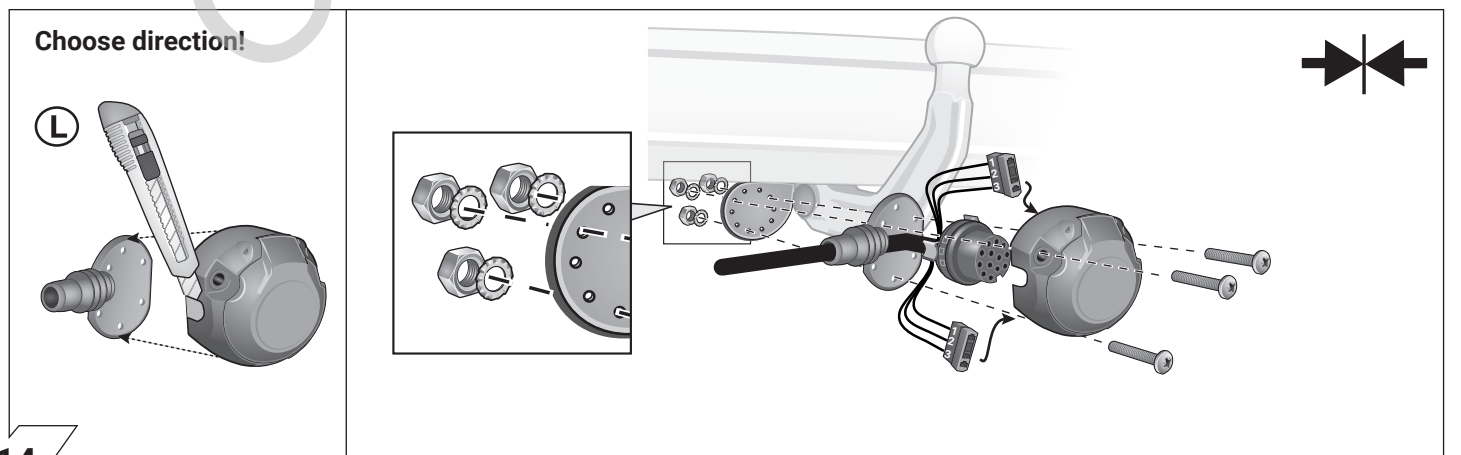

GB	D	E	F	I	P	NL	DK	N	S	FIN	CZ	H	PL	GR	RUS
BK	Black	Schwarz	Negro	Noir	Nero	Preto	Zwart	Sort	Svart	Svart	Musta	Černá	Fekete	Czarny	μαύρος	черный
RD	Red	Rot	Rojo	Rouge	Rosso	Vermelho	Rood	Rød	Rød	Röd	Punainen	Cervená	Piros	Czerwony	κόκκινος	красный
GN	Green	Grün	Verde	Vert	Verde	Verde	Groen	Grøn	Grønt	Grön	Vihreä	Zelená	Zöld	Zielony	πράσινος	зеленый
OR	Orange	Orange	Naranja	Orange	Arançione	Laranja	Oranje	Orange	Orange	Orange	Oranssi	Oranzová	Narancs	Pomarańczowy	πορτοκαλί	оранжевый
VT	Violet	Violett	Violeta	Violet	Viola	Violeta	Violet	Violet	Fiolett	Violett	Violetti	Fialová	Ibolya	Fioletowy	βιολέτα	фиолетовый
PK	Pink	Pink	Pink	Rose	Rosa	Cor-de-Rosa	Paars	Pink	Pink	Rosa	Pinkki	Ružová	Rózsaszín	Różowy	Μωβ	розовый
BL	Blue	Blau	Azul	Bleu	Blu	Azul	Blauw	Blå	Blått	Blå	Sininen	Modrá	Kék	Niebieski	μπλε	синий
YL	Yellow	Gelb	Amarillo	Jaune	Giallo	Amarelo	Geel	Gul	Gult	Gul	Keltainen	Zlutá	Sárga	Zółty	κίτρινος	желтый
WT	White	Weiss	Blanco	Blanc	Bianco	Branco	Wit	Hvid	Hvitt	Vit	Valkoinen	Bílá	Fehér	Biały	λευκός	белый
BR	Brown	Braun	Marrón	Brun	Marrone	Marrom	Bruin	Brun	Brunt	Brun	Ruskea	Hnědá	Barna	Brazowy	καφέ	коричневый
GY	Grey	Grau	Gris	Gris	Grigio	Cinzeno	Grijs	Grå	Grått	Grå	Harmaa	Sedá	Szürke	Szary	Γκρι	серый

10

11

12

13

14