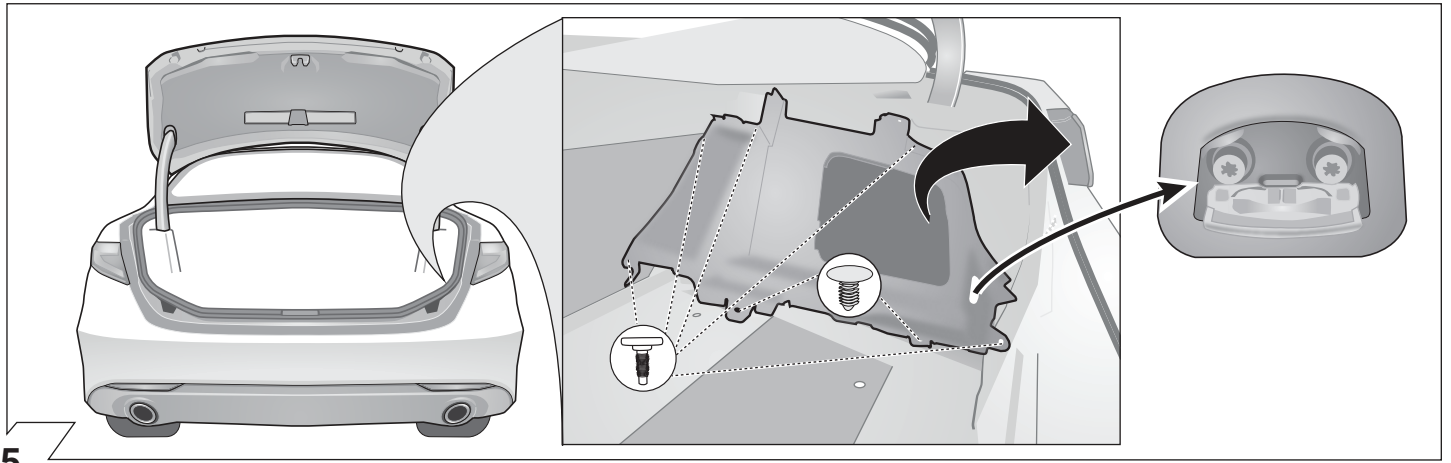

5

6

7

8

ISO 11446	Belegung der Steckdose / Maximale Ausgangsleistung Socket configuration / Maximum power output Correspondance des contacts de la prise / Puissance de sortie maximale Abbinamento della presa / Uscita di alimentazione massima Indeling van de stekkerdoos / maximaal uitgangsvermogen		
	1/L	BK/WT	21W
	2	WT	42W
	2a	BK	
	3/31	BR	
	4/R	BK/GN	21W
	5/58-R	GY/RD	52W
	6/54	BK/RD	63W
	7/58-L	GY/BK	52W
	8	BL/RD	42W
	9	RD	240W
	10	YL	180W
	11	YL/BR	
	12		
	13	RD/BR	

9