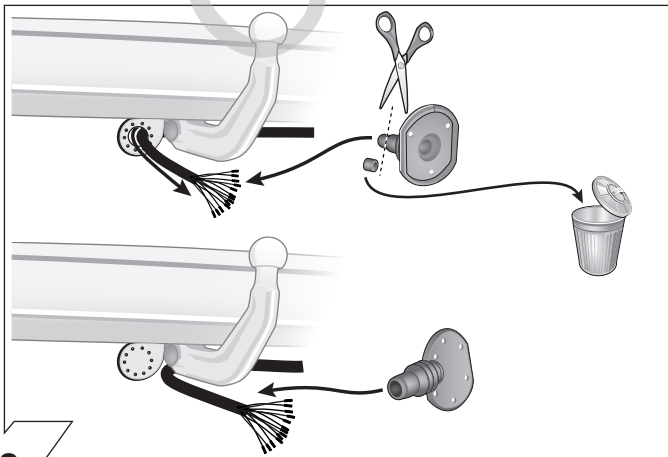

I

Cerrellata dei prodotti
Cablaggio elettrico per ganci di traino / 13 poli / 12 Volt / ISO 11446

E

Descripción del producto
Kits eléctricos para enganches de remolques / 13 pins / 12 Volt / ISO 11446

NL

Productoverzicht
Elektro-inbouwset voor aanhangerkoppeling / 13-polig / 12 Volt / ISO 11446

2

3

4

5

6

7

8

ISO 11446	Belegung der Steckdose / Maximale Ausgangsleistung Socket configuration / Maximum power output Correspondance des contacts de la prise / Puissance de sortie maximale Abbinamento della presa / Uscita di alimentazione massima Indeling van de stekkerdoos / maximaal uitgangsvermogen		
	1/L	BK/WT	21W
	2	WT	42W
	2a	BK	
	3/31	BR	
	4/R	BK/GN	21W
	5/58-R	GY/RD	52W
	6/54	BK/RD	63W
	7/58-L	GY/BK	52W
	8	BL/RD	42W
	9	RD	240W
	10	YL	180W
	11	YL/BR	
	12		
	13	RD/BR	