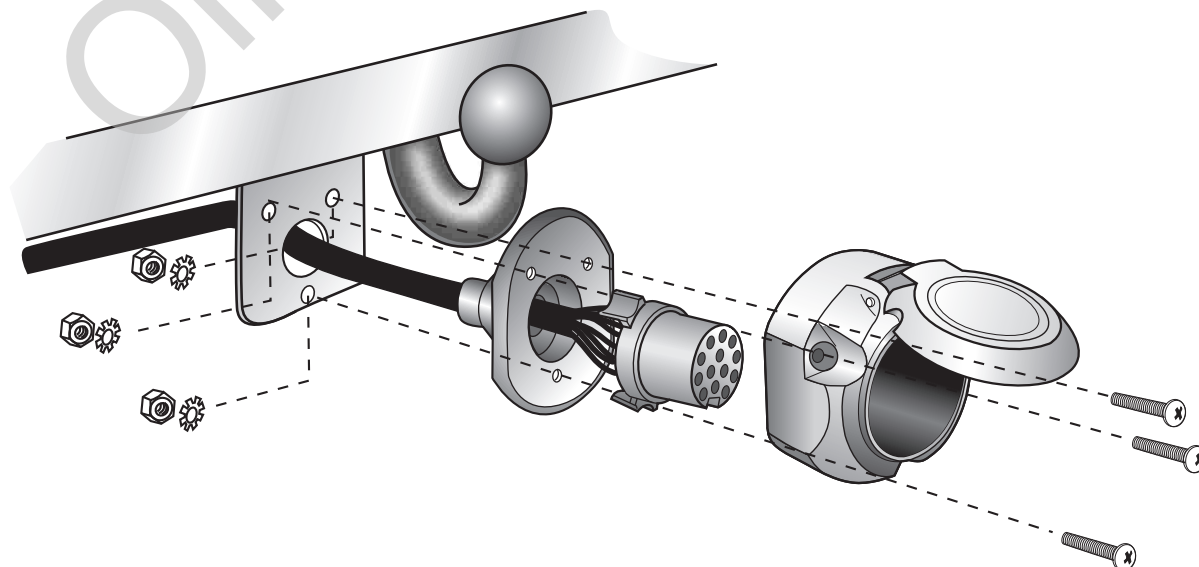

Giulietta 04/10 →

Elektro-Einbausatz für Anhängerkupplung / 13-polig / 12 Volt / ISO 11446

Einbauanleitung

Electric wiring kit for towbars / 13-pin / 12 Volt / ISO 11446

Fitting instructions

Faisceau pour attelage / 13 broches / 12 Volt / ISO 11446

Instructions de montage

Cablaggio elettrico per ganci di traino / 13 poli / 12 Volt / ISO 11446

Istruzione di montaggio

Kits eléctricos para enganches de remolques / 13 pins / 12 Volt / ISO 11446

Instrucciones de montaje

Elektro-inbouwset voor aanhangerkoppeling / 13-polig / 12 Volt / ISO 11446

Montagehandleiding

a**b**

3

4

ISO 11446	Belegung der Steckdose / Maximale Ausgangsleistung Socket configuration / Maximum power output Correspondance des contacts de la prise / Puissance de sortie maximale Abbinamento della presa / Uscita di alimentazione massima Indeling van de stekkerdoos / maximaal uitgangsvermogen		
	1/L	BK/WT	21W
	2	WT	min/max 21W
	3/31	BR	
	4/R	BK/GN	21W
	5/58-R	GY/RD	52W
	6/54	BK/RD	63W
	7/58-L	GY/BK	52W
	8	BL/RD	42W
	9	RD	240W
	10	YL	180W
	11	YL/BR	
	12		
	13	RD/BR	