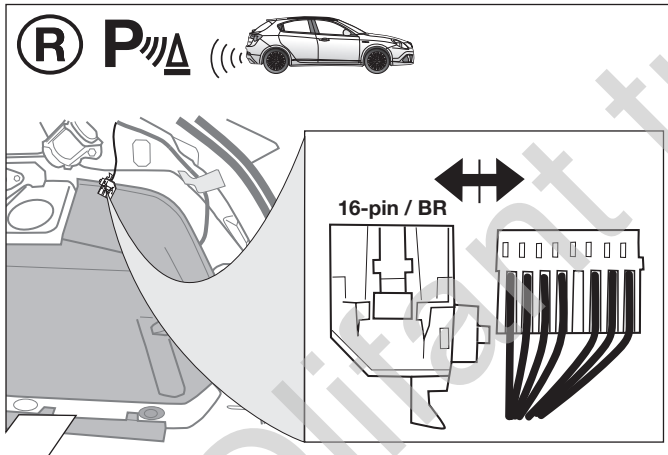

(R)

13

(R)

14

(R)

P

15

P

16

P

17

90220013

~~**P**~~

18