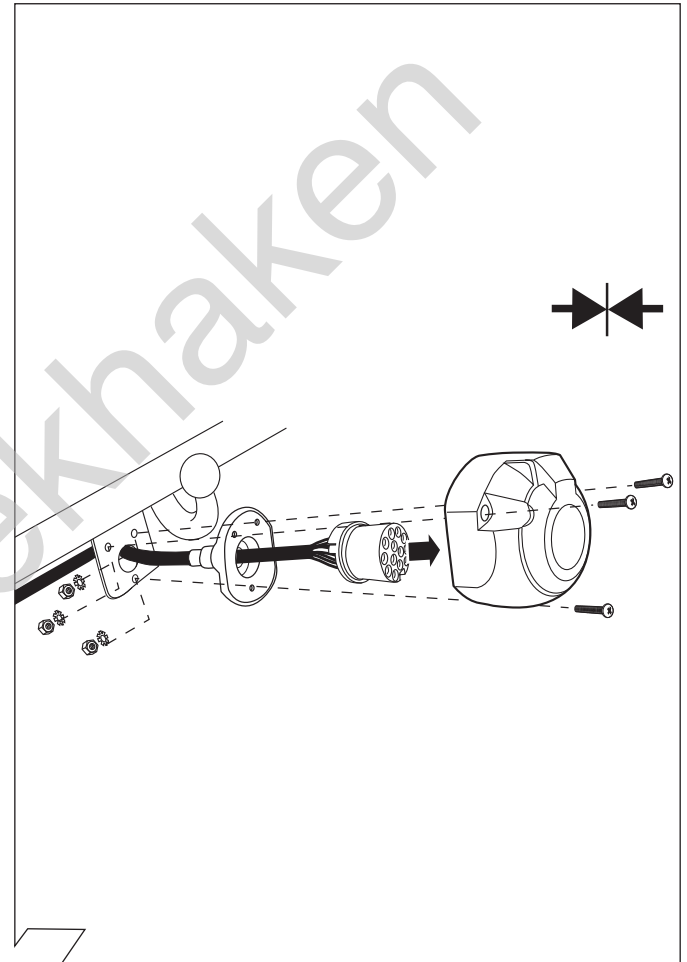

6

	GB	D	E	F	I	P	NL	DK	N	S	FIN	CZ	H	PL
BK	Black	Schwarz	Negro	Noir	Nero	Preto	Zwart	Sort	Svart	Svart	Musta	Černá	Fekete	Czarny
RD	Red	Rot	Rojo	Rouge	Rosso	Vermelho	Rood	Rød	Röd	Röd	Punainen	Červená	Piros	Czerwony
GN	Green	Grün	Verde	Vert	Verde	Verde	Groen	Grøn	Grønt	Grön	Vihreä	Zelená	Zöld	Zielony
OR	Orange	Orange	Naranja	Orange	Arancione	Laranja	Oranje	Orange	Orange	Orange	Oranssi	Oranzová	Narancs	Pomarańczowy
VT	Violet	Violett	Violeta	Violet	Viola	Violeta	Violet	Violet	Fiolet	Violet	Violetti	Fialová	Ibolya	Fioletowy
PK	Pink	Pink	Pink	Rose	Rosa	Cor-de-Rosa	Paars	Pink	Pink	Rosa	Pinkki	Růžová	Rózsaszín	Różowy
BL	Blue	Blau	Azul	Bleu	Blu	Azul	Blauw	Blå	Blått	Blå	Sininen	Modrá	Kék	Niebieski
YL	Yellow	Gelb	Amarillo	Jaune	Giallo	Amarelo	Geel	Gul	Gult	Gul	Keltainen	Zlutá	Sárga	Żółty
WT	White	Weiss	Blanco	Blanc	Bianco	Branco	Wit	Hvid	Hvitt	Vit	Valkoinen	Bílá	Fehér	Biały
BR	Brown	Braun	Marrón	Brun	Marrone	Marrom	Bruin	Brun	Brunt	Brun	Ruskea	Hnědá	Barna	Brazowy
GY	Grey	Grau	Gris	Gris	Grigio	Cinzeno	Grijs	Grå	Grått	Grå	Harmaa	Sedá	Szürke	Szary

7