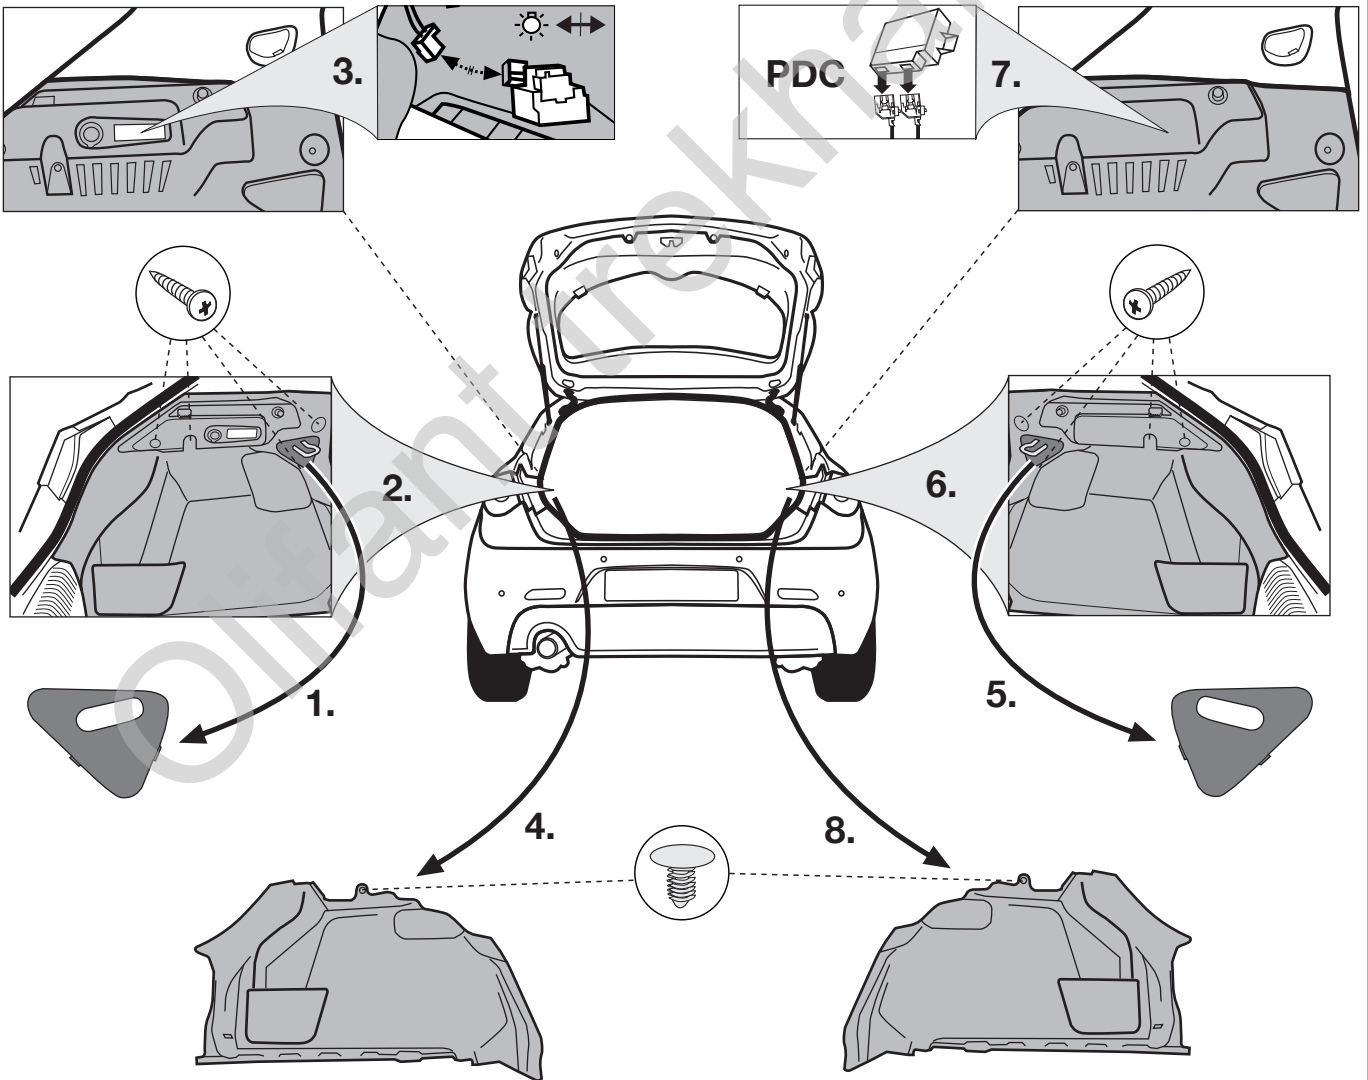

Instructions de montage

Cablaggio elettrico per ganci di traino / 13 poli / 12 Volt / ISO 11446

Istruzione di montaggio

Kits eléctricos para enganches de remolques / 13 pins / 12 Volt / ISO 11446

Instrucciones de montaje

Elektro-inbouwset voor aanhangerkoppeling / 13-polig / 12 Volt / ISO 11446

Montagehandleiding

a**b**

3

4

ISO 11446	Belegung der Steckdose / Maximale Ausgangsleistung Socket configuration / Maximum power output Correspondance des contacts de la prise / Puissance de sortie maximale Abbinamento della presa / Uscita di alimentazione massima Indeling van de stekkerdoos / maximaal uitgangsvermogen		
	1/L	BK/WT	21W
	2	WT	min/max 21W
	3/31	BR	
	4/R	BK/GN	21W
	5/58-R	GY/RD	52W
	6/54	BK/RD	63W
	7/58-L	GY/BK	52W
	8	BL/RD	42W
	9	RD	240W
	10	YL	180W
	11	YL/BR	
	12		
	13	RD/BR	