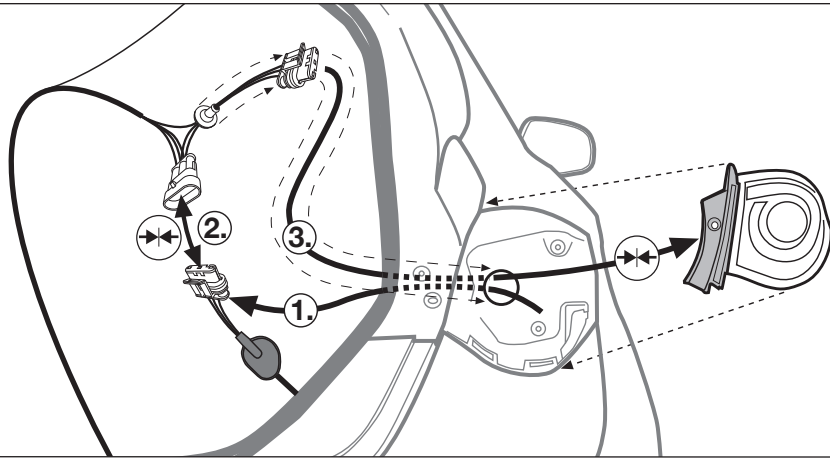

(R)

13

(R)

14

(R)

P

15

P

16

P

17

90220013

~~**P**~~

18