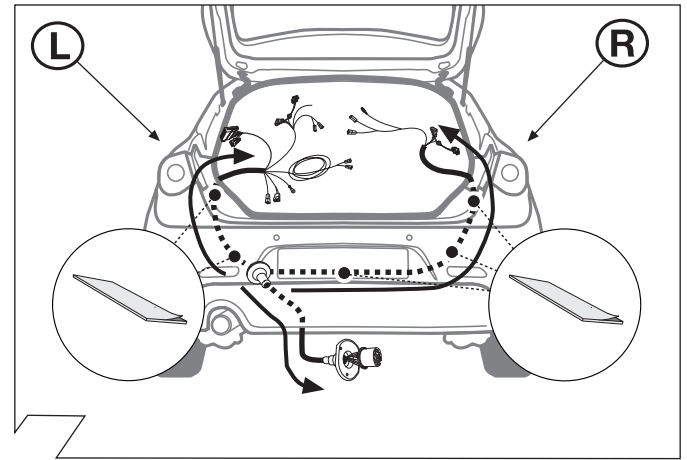

Instructions de montage

Cablaggio elettrico per ganci di traino / 13 poli / 12 Volt / ISO 11446

Istruzione di montaggio

Kits eléctricos para enganches de remolques / 13 pins / 12 Volt / ISO 11446

Instrucciones de montaje

Elektro-inbouwset voor aanhangerkoppeling / 13-polig / 12 Volt / ISO 11446

Montagehandleiding

a**b**

3

4

ISO 11446	Belegung der Steckdose / Maximale Ausgangsleistung Socket configuration / Maximum power output Correspondance des contacts de la prise / Puissance de sortie maximale Abbinamento della presa / Uscita di alimentazione massima Indeling van de stekkerdoos / maximaal uitgangsvermogen		
	1/L	BK/WT	21W
	2	WT	min/max 21W
	3/31	BR	
	4/R	BK/GN	21W
	5/58-R	GY/RD	52W
	6/54	BK/RD	63W
	7/58-L	GY/BK	52W
	8	BL/RD	42W
	9	RD	240W
	10	YL	180W
	11	YL/BR	
	12		
	13	RD/BR	