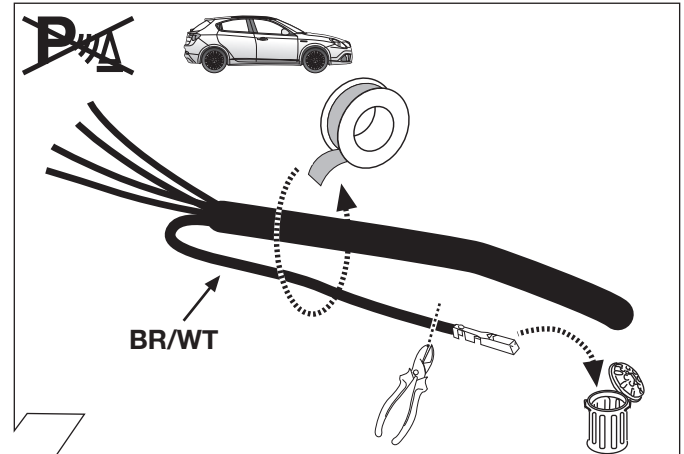

17

90220013

~~**P**~~