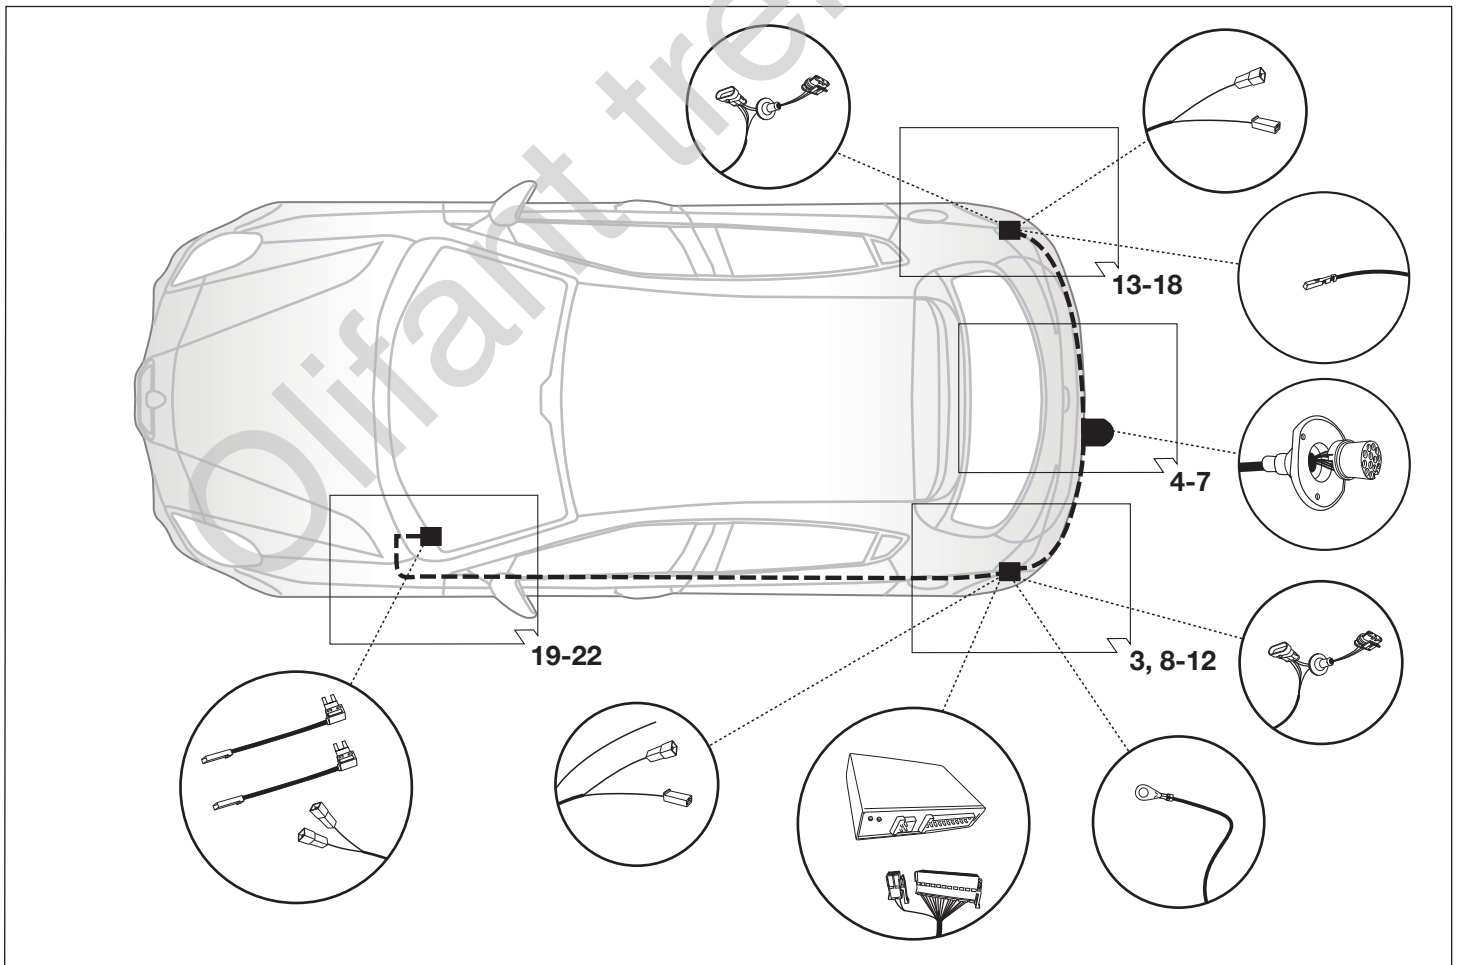

Giulietta 04/10 →

Elektro-Einbausatz für Anhängerkupplung / 13-polig / 12 Volt / ISO 11446

Einbauanleitung

Electric wiring kit for towbars / 13-pin / 12 Volt / ISO 11446

Fitting instructions

Faisceau pour attelage / 13 broches / 12 Volt / ISO 11446

Instructions de montage

Cablaggio elettrico per ganci di traino / 13 poli / 12 Volt / ISO 11446

Istruzione di montaggio

Kits eléctricos para enganches de remolques / 13 pins / 12 Volt / ISO 11446

Instrucciones de montaje

Elektro-inbouwset voor aanhangerkoppeling / 13-polig / 12 Volt / ISO 11446

Montagehandleiding

a**b**

3

4

ISO 11446	Belegung der Steckdose / Maximale Ausgangsleistung Socket configuration / Maximum power output Correspondance des contacts de la prise / Puissance de sortie maximale Abbinamento della presa / Uscita di alimentazione massima Indeling van de stekkerdoos / maximaal uitgangsvermogen		
	1/L	BK/WT	21W
	2	WT	min/max 21W
	3/31	BR	
	4/R	BK/GN	21W
	5/58-R	GY/RD	52W
	6/54	BK/RD	63W
	7/58-L	GY/BK	52W
	8	BL/RD	42W
	9	RD	240W
	10	YL	180W
	11	YL/BR	
	12		
	13	RD/BR	