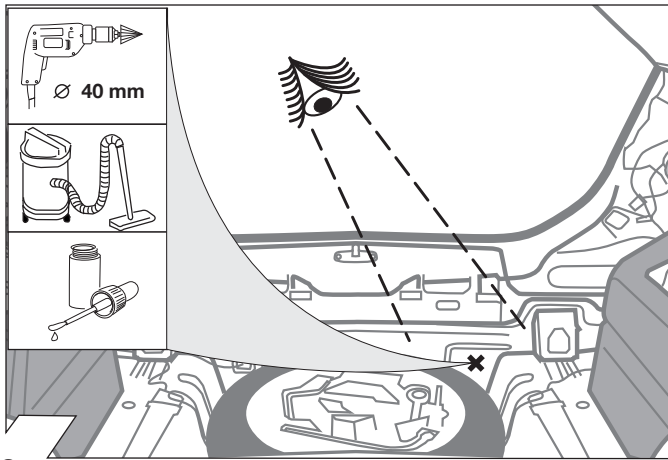

Instructions de montage

Cablaggio elettrico per ganci di traino / 13 poli / 12 Volt / ISO 11446

Istruzione di montaggio

Kits eléctricos para enganches de remolques / 13 pins / 12 Volt / ISO 11446

Instrucciones de montaje

Elektro-inbouwset voor aanhangerkoppeling / 13-polig / 12 Volt / ISO 11446

Montagehandleiding

a**b**

3

4

ISO 11446	Belegung der Steckdose / Maximale Ausgangsleistung Socket configuration / Maximum power output Correspondance des contacts de la prise / Puissance de sortie maximale Abbinamento della presa / Uscita di alimentazione massima Indeling van de stekkerdoos / maximaal uitgangsvermogen		
	1/L	BK/WT	21W
	2	WT	min/max 21W
	3/31	BR	
	4/R	BK/GN	21W
	5/58-R	GY/RD	52W
	6/54	BK/RD	63W
	7/58-L	GY/BK	52W
	8	BL/RD	42W
	9	RD	240W
	10	YL	180W
	11	YL/BR	
	12		
	13	RD/BR	