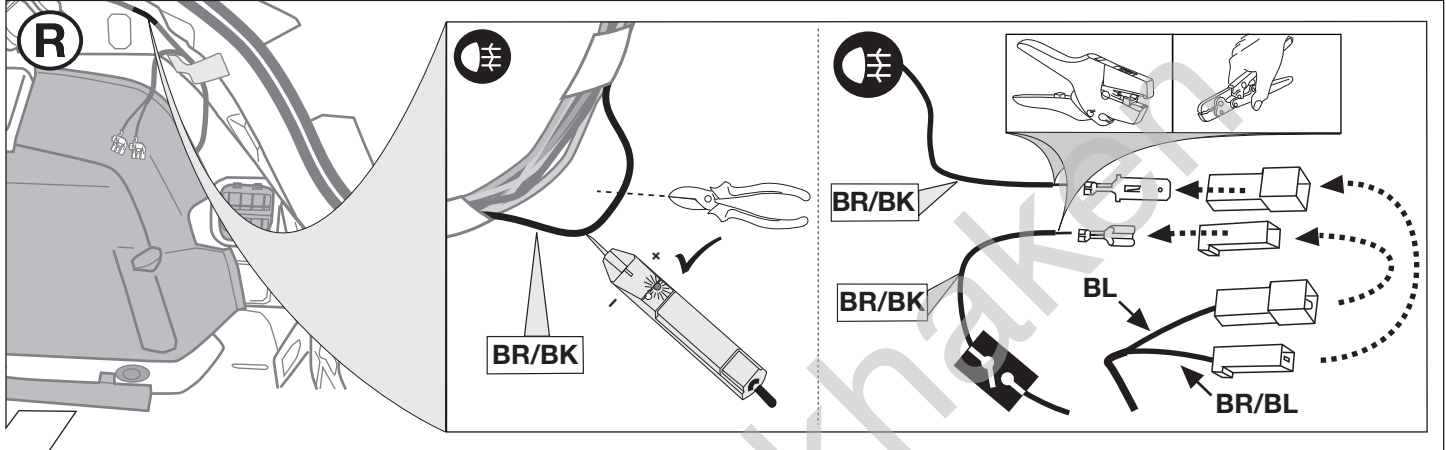

(R)

13

(R)

14

(R)

P

15

P

16

P

17

90220013

~~**P**~~

18