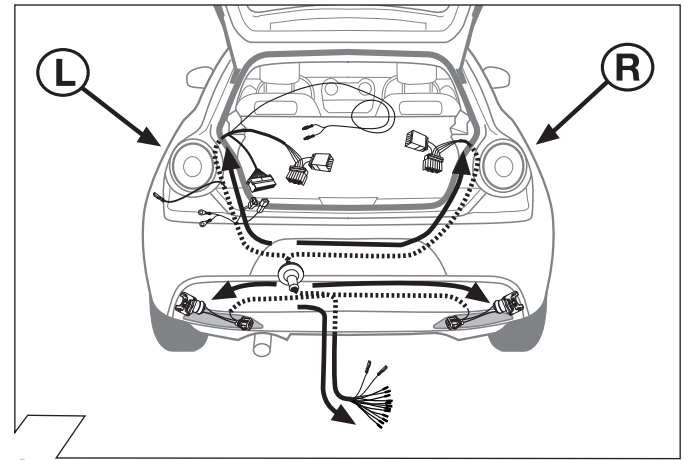

Instructions de montage

Cablaggio elettrico per ganci di traino / 13 poli / 12 Volt / ISO 11446

Istruzione di montaggio

Kits eléctricos para enganches de remolques / 13 pins / 12 Volt / ISO 11446

Instrucciones de montaje

Elektro-inbouwset voor aanhangerkoppeling / 13-polig / 12 Volt / ISO 11446

Montagehandleiding

a

b

c

3

4

5