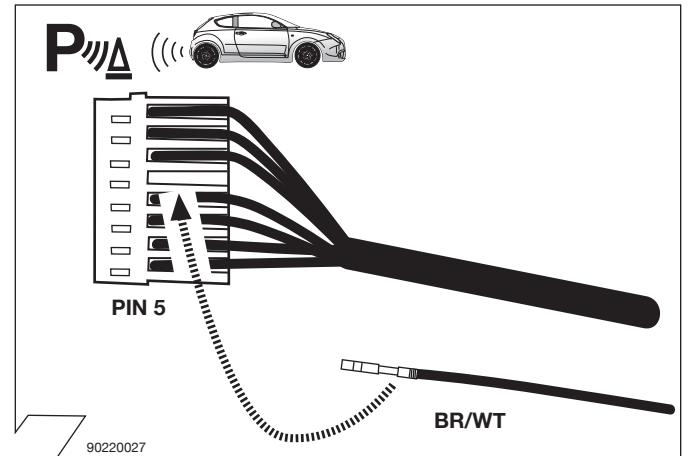

Instructions de montage

Cablaggio elettrico per ganci di traino / 13 poli / 12 Volt / ISO 11446

Istruzione di montaggio

Kits eléctricos para enganches de remolques / 13 pins / 12 Volt / ISO 11446

Instrucciones de montaje

8

9

10

11

12

13

14

15