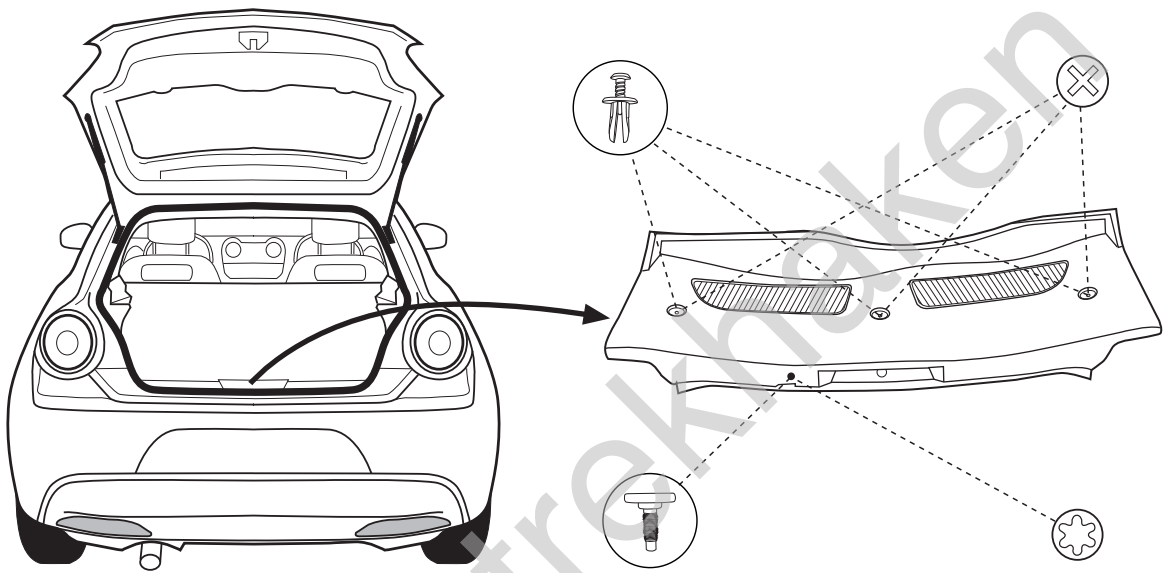

Instructions de montage

Cablaggio elettrico per ganci di traino / 13 poli / 12 Volt / ISO 11446

Istruzione di montaggio

Kits eléctricos para enganches de remolques / 13 pins / 12 Volt / ISO 11446

Instrucciones de montaje

Elektro-inbouwset voor aanhangerkoppeling / 13-polig / 12 Volt / ISO 11446

Montagehandleiding

a

b

c

3

4

5