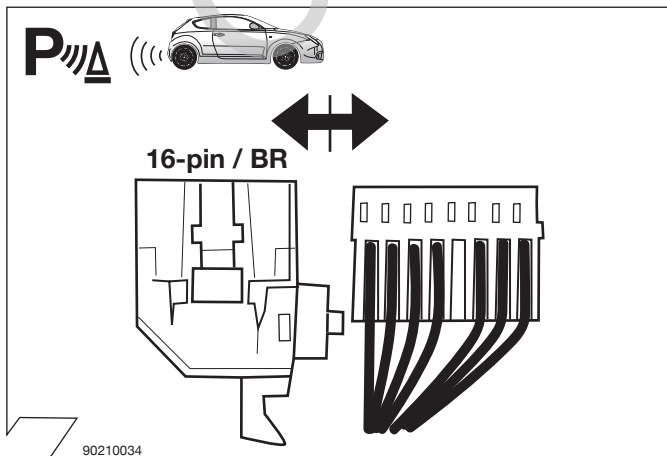

Instructions de montage

Cablaggio elettrico per ganci di traino / 13 poli / 12 Volt / ISO 11446

Istruzione di montaggio

Kits eléctricos para enganches de remolques / 13 pins / 12 Volt / ISO 11446

Instrucciones de montaje

8

9

10

11

12

13

14

15