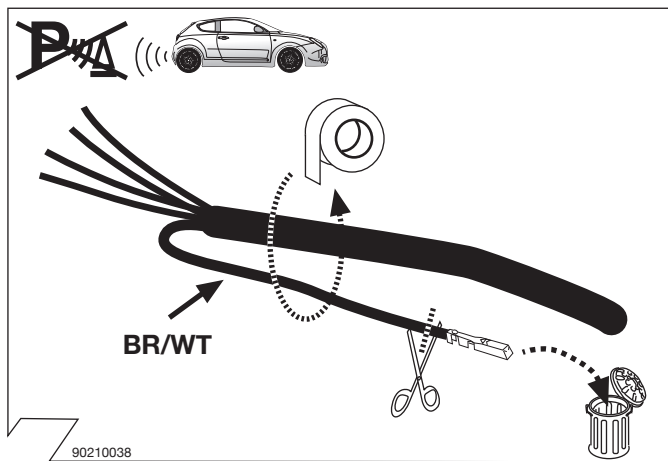

18

90210038