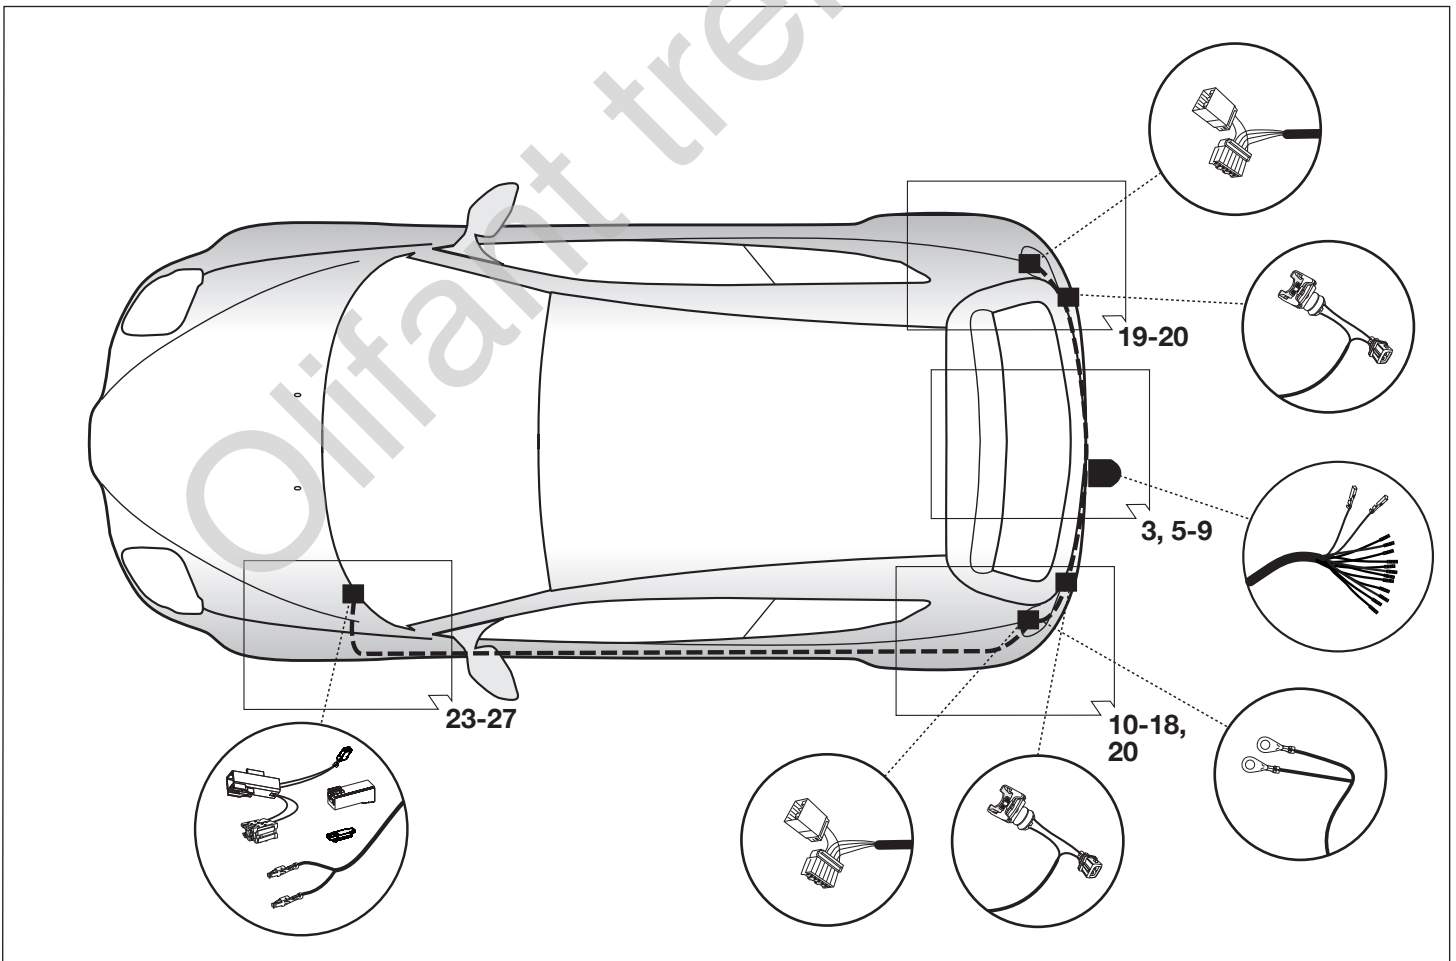

MiTo 09/08 →

Elektro-Einbausatz für Anhängerkupplung / 13-polig / 12 Volt / ISO 11446

Einbauanleitung

Electric wiring kit for towbars / 13-pin / 12 Volt / ISO 11446

Fitting instructions

Faisceau électrique pour crochet d'attelage / 13 broches / 12 Volt / ISO 11446

Instructions de montage

Cablaggio elettrico per ganci di traino / 13 poli / 12 Volt / ISO 11446

Istruzione di montaggio

Kits eléctricos para enganches de remolques / 13 pins / 12 Volt / ISO 11446

Instrucciones de montaje

Elektro-inbouwset voor aanhangerkoppeling / 13-polig / 12 Volt / ISO 11446

Montagehandleiding

a

b

c

3

4

5