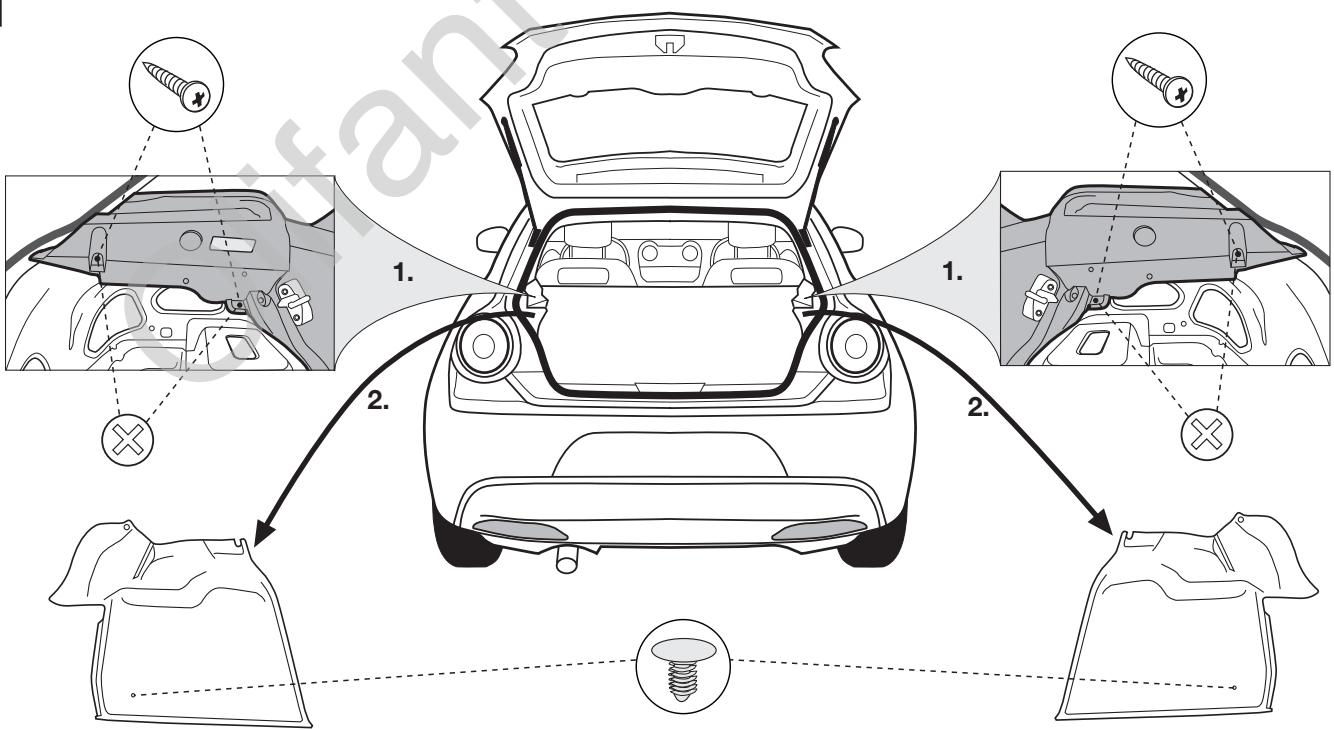

Instructions de montage

Cablaggio elettrico per ganci di traino / 13 poli / 12 Volt / ISO 11446

Istruzione di montaggio

Kits eléctricos para enganches de remolques / 13 pins / 12 Volt / ISO 11446

Instrucciones de montaje

Elektro-inbouwset voor aanhangerkoppeling / 13-polig / 12 Volt / ISO 11446

Montagehandleiding

a

b

c

3

4

5