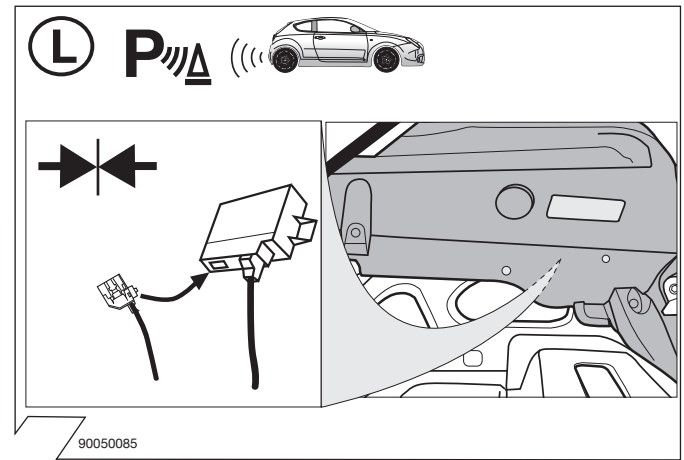

17

90050085