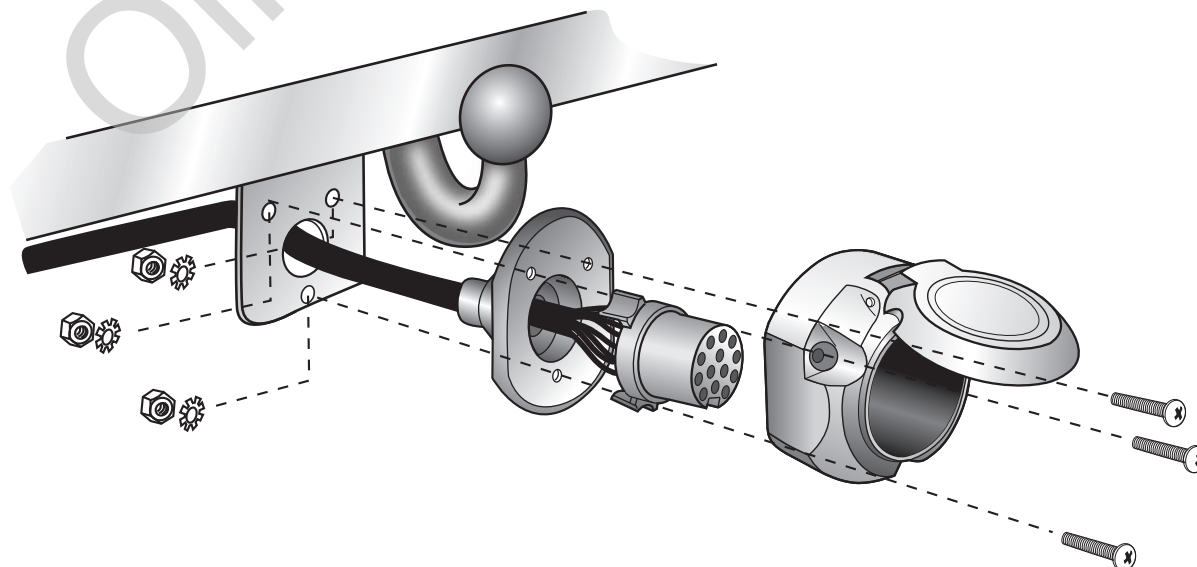

MiTo 09/08 →

Elektro-Einbausatz für Anhängerkupplung / 13-polig / 12 Volt / ISO 11446

Einbauanleitung

Electric wiring kit for towbars / 13-pin / 12 Volt / ISO 11446

Fitting instructions

Faisceau électrique pour crochet d'attelage / 13 broches / 12 Volt / ISO 11446

Instructions de montage

Cablaggio elettrico per ganci di traino / 13 poli / 12 Volt / ISO 11446

Istruzione di montaggio

Kits eléctricos para enganches de remolques / 13 pins / 12 Volt / ISO 11446

Instrucciones de montaje

Elektro-inbouwset voor aanhangerkoppeling / 13-polig / 12 Volt / ISO 11446

Montagehandleiding

a

b

c

3

4

5