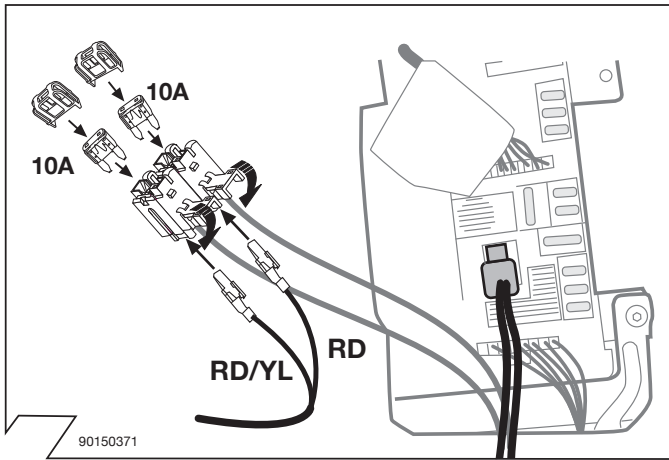

MiTo 09/08 →

Elektro-Einbausatz für Anhängerkupplung / 13-polig / 12 Volt / ISO 11446

Einbauanleitung

Electric wiring kit for towbars / 13-pin / 12 Volt / ISO 11446

Fitting instructions

Faisceau électrique pour crochet d'attelage / 13 broches / 12 Volt / ISO 11446

Instructions de montage

Cablaggio elettrico per ganci di traino / 13 poli / 12 Volt / ISO 11446

Istruzione di montaggio

Kits eléctricos para enganches de remolques / 13 pins / 12 Volt / ISO 11446

Instrucciones de montaje

20

21

90050044

22

90050046

27

28

29