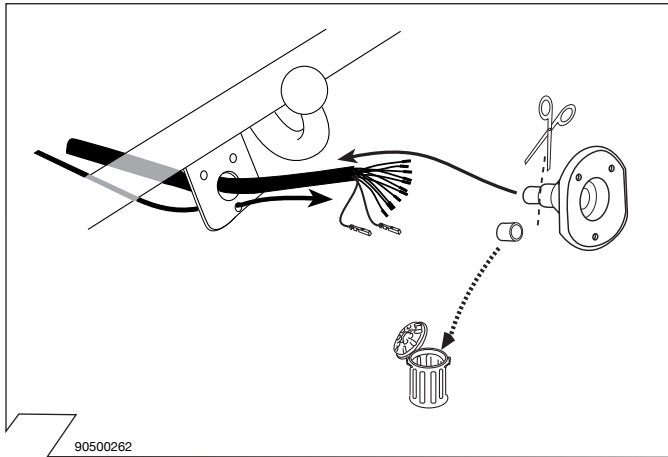

Instructions de montage

Cablaggio elettrico per ganci di traino / 13 poli / 12 Volt / ISO 11446

Istruzione di montaggio

Kits eléctricos para enganches de remolques / 13 pins / 12 Volt / ISO 11446

Instrucciones de montaje

Elektro-inbouwset voor aanhangerkoppeling / 13-polig / 12 Volt / ISO 11446

Montagehandleiding

a

b

c

3

4

5