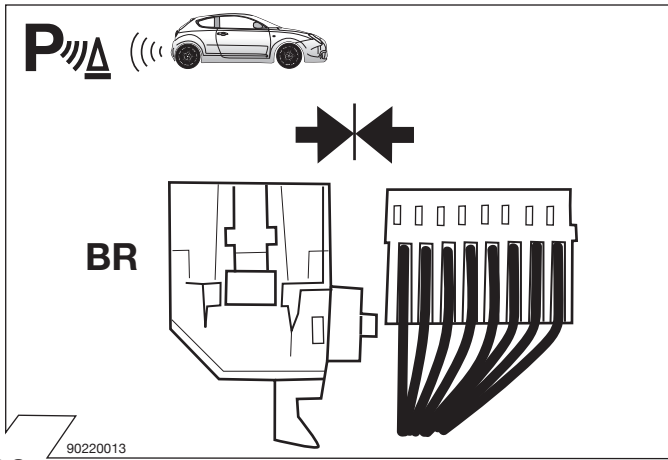

16

90220013