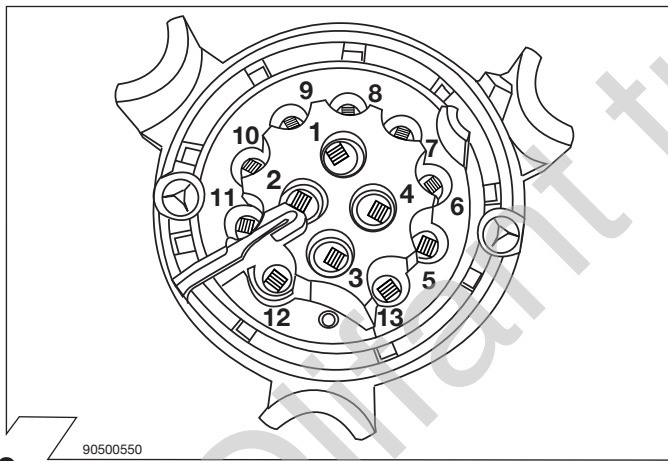

MiTo 09/08 →

Elektro-Einbausatz für Anhängerkupplung / 13-polig / 12 Volt / ISO 11446

Einbauanleitung

Electric wiring kit for towbars / 13-pin / 12 Volt / ISO 11446

Fitting instructions

Faisceau électrique pour crochet d'attelage / 13 broches / 12 Volt / ISO 11446

Instructions de montage

Cablaggio elettrico per ganci di traino / 13 poli / 12 Volt / ISO 11446

Istruzione di montaggio

Kits eléctricos para enganches de remolques / 13 pins / 12 Volt / ISO 11446

Instrucciones de montaje

Elektro-inbouwset voor aanhangerkoppeling / 13-polig / 12 Volt / ISO 11446

Montagehandleiding

a

b

c

3

4

5