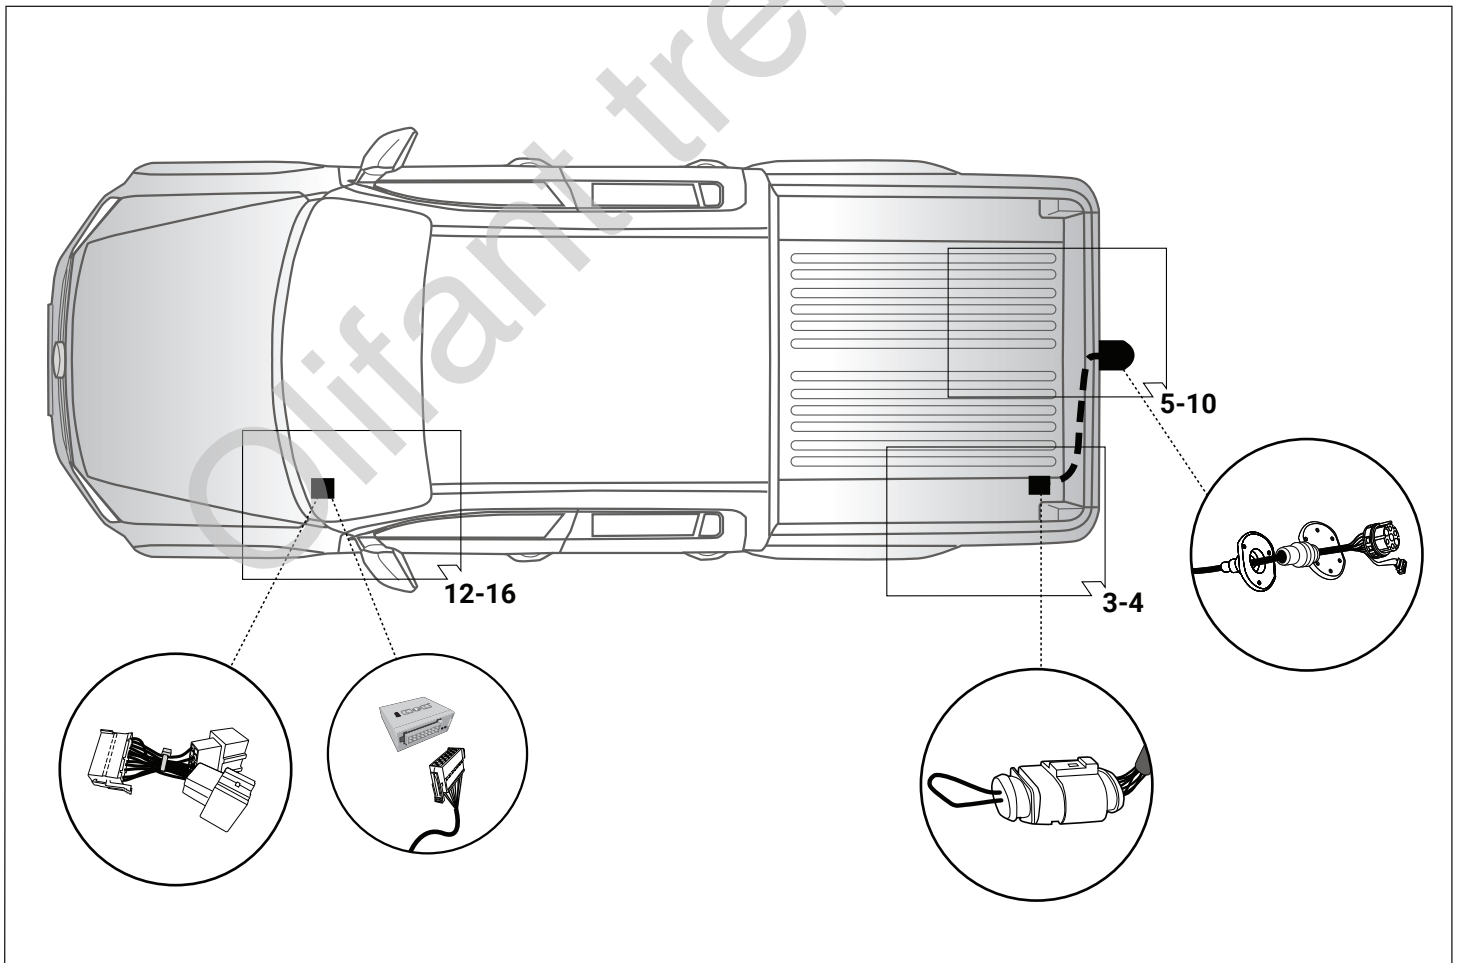

Amarok Double Cab 10/10 → 12/21

Amarok Single Cab 01/12 → 12/21

Only for vehicles with trailer preparation!

D

Produktübersicht
Elektro-Einbausatz für Anhängerkupplung / 13-polig / 12 Volt / ISO 11446

GB

Product overview
Electric wiring kit for towbars / 13-pin / 12 Volt / ISO 11446

F

Aperçu des produits
Faisceau pour attelage / 13 broches / 12 Volt / ISO 11446

I

Cerrellata dei prodotti
Cablaggio elettrico per ganci di traino / 13 poli / 12 Volt / ISO 11446

E

Descrpción del producto
Kits eléctricos para enganches de remolques / 13 pins / 12 Volt / ISO 11446

NL

Productoverzicht
Elektro-inbouwset voor aanhangerkoppeling / 13-polig / 12 Volt / ISO 11446

2

3

4

5

	GB	D	E	F	I	P	NL	DK	N	S	FIN	CZ	H	PL
BK	Black	Schwarz	Negro	Noir	Nero	Preto	Zwart	Sort	Svart	Svart	Musta	Černá	Fekete	Czarny
RD	Red	Rot	Rojo	Rouge	Rosso	Vermelho	Rood	Rød	Rød	Röd	Punainen	Červená	Piros	Czerwony
GN	Green	Grün	Verde	Vert	Verde	Verde	Groen	Grøn	Grønt	Grön	Vihreä	Zelená	Zöld	Zielony
OR	Orange	Orange	Naranja	Orange	Arancione	Laranja	Oranje	Orange	Orange	Orange	Oranssi	Oranžová	Narancs	Pomarańczowy
VT	Violet	Violett	Violeta	Violet	Viola	Violeta	Violet	Violet	Fiolett	Violett	Violetti	Fialová	Ibolya	Fioletowy
PK	Pink	Pink	Pink	Rose	Rosa	Cor-de-Rosa	Paars	Pink	Pink	Rosa	Pinkki	Růžová	Rózsaszín	Różowy
BL	Blue	Blau	Azul	Bleu	Blu	Azul	Blauw	Blå	Blått	Blå	Sininen	Modrá	Kék	Niebieski
YL	Yellow	Gelb	Amarillo	Jaune	Giallo	Amarelo	Geel	Gul	Gult	Gul	Keltainen	Žlutá	Sárga	Żółty
WT	White	Weiss	Blanco	Blanc	Bianco	Branco	Wit	Hvid	Hvitt	Vit	Valkoinen	Bílá	Fehér	Biały
BR	Brown	Braun	Marrón	Brun	Marrone	Marrom	Bruin	Brun	Brunt	Brun	Ruskea	Hnědá	Barna	Brazowy
GY	Grey	Grau	Gris	Gris	Grigio	Cinzeno	Grijs	Grå	Grått	Grå	Harmaa	Šedá	Szürke	Szary