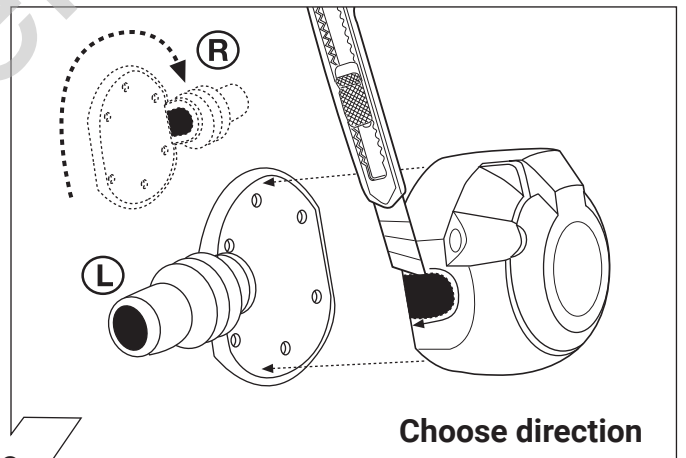

GB	D	E	F	I	P	NL	DK	N	S	FIN	CZ	H	PL
BK	Black	Schwarz	Negro	Noir	Nero	Preto	Zwart	Sort	Svart	Svart	Musta	Černá	Fekete	Czarny
RD	Red	Rot	Rojo	Rouge	Rosso	Vermelho	Rood	Rød	Rød	Röd	Punainen	Červená	Piros	Czerwony
GN	Green	Grün	Verde	Vert	Verde	Verde	Groen	Grøn	Grønt	Grön	Vihreä	Zelená	Zöld	Zielony
OR	Orange	Orange	Naranja	Orange	Arancione	Laranja	Oranje	Orange	Orange	Orange	Oranssi	Oranžová	Narancs	Pomarańczowy
VT	Violet	Violett	Violeta	Violet	Viola	Violeta	Violet	Violet	Fiolett	Violett	Violetti	Fialová	Ibolya	Fioletowy
PK	Pink	Pink	Pink	Rose	Rosa	Cor-de-Rosa	Paars	Pink	Pink	Rosa	Pinkki	Růžová	Rózsaszín	Różowy
BL	Blue	Blau	Azul	Bleu	Blu	Azul	Blauw	Blå	Blått	Blå	Sininen	Modrá	Kék	Niebieski
YL	Yellow	Gelb	Amarillo	Jaune	Giallo	Amarelo	Geel	Gul	Gult	Gul	Keltainen	Žlutá	Sárga	Żółty
WT	White	Weiss	Blanco	Blanc	Bianco	Branco	Wit	Hvid	Hvitt	Vit	Valkoinen	Bílá	Fehér	Biały
BR	Brown	Braun	Marrón	Brun	Marrone	Marrom	Bruin	Brun	Brunt	Brun	Ruskea	Hnědá	Barna	Brazowy
GY	Grey	Grau	Gris	Gris	Grigio	Cinzeno	Grijs	Grå	Grått	Grå	Harmaa	Šedá	Szürke	Szary

6

ISO 11446	Belegung der Steckdose / Maximale Ausgangsleistung Socket configuration / Maximum power output Correspondance des contacts de la prise / Puissance de sortie maximale Abbinamento della presa / Uscita di alimentazione massima Indeling van de stekkerdoos / maximaal uitgangsvermogen		
	1/L	BK/WT	21W
	2	WT	42W
	3/31	BR	
	4/R	BK/GN	21W
	5/58-R	GY/RD	52W
	6/54	BK/RD	63W
	7/58-L	GY/BK	52W
	8	BL/RD	42W
	9	RD	240W
	10	YL	180W
	11	YL/BR	
	12		
	13	RD/BR	

7

8

9

10