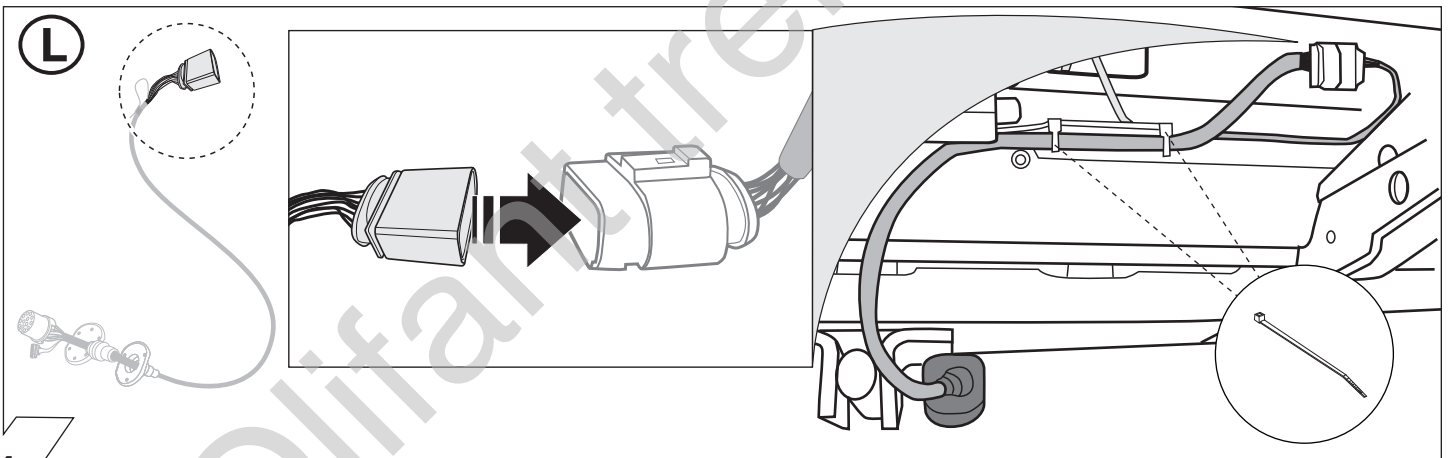

NL

Productoverzicht
Elektro-inbouwset voor aanhangerkoppeling / 13-polig / 12 Volt / ISO 11446

2

3

4

5

	GB	D	E	F	I	P	NL	DK	N	S	FIN	CZ	H	PL
BK	Black	Schwarz	Negro	Noir	Nero	Preto	Zwart	Sort	Svart	Svart	Musta	Černá	Fekete	Czarny
RD	Red	Rot	Rojo	Rouge	Rosso	Vermelho	Rood	Rød	Rød	Röd	Punainen	Červená	Piros	Czerwony
GN	Green	Grün	Verde	Vert	Verde	Verde	Groen	Grøn	Grønt	Grön	Vihreä	Zelená	Zöld	Zielony
OR	Orange	Orange	Naranja	Orange	Arancione	Laranja	Oranje	Orange	Orange	Orange	Oranssi	Oranžová	Narancs	Pomarańczowy
VT	Violet	Violett	Violeta	Violet	Viola	Violeta	Violet	Violet	Fiolett	Violett	Violetti	Fialová	Ibolya	Fioletowy
PK	Pink	Pink	Pink	Rose	Rosa	Cor-de-Rosa	Paars	Pink	Pink	Rosa	Pinkki	Růžová	Rózsaszín	Różowy
BL	Blue	Blau	Azul	Bleu	Blu	Azul	Blauw	Blå	Blått	Blå	Sininen	Modrá	Kék	Niebieski
YL	Yellow	Gelb	Amarillo	Jaune	Giallo	Amarelo	Geel	Gul	Gult	Gul	Keltainen	Žlutá	Sárga	Żółty
WT	White	Weiss	Blanco	Blanc	Bianco	Branco	Wit	Hvid	Hvitt	Vit	Valkoinen	Bílá	Fehér	Biały
BR	Brown	Braun	Marrón	Brun	Marrone	Marrom	Bruin	Brun	Brunt	Brun	Ruskea	Hnědá	Barna	Brazowy
GY	Grey	Grau	Gris	Gris	Grigio	Cinzeno	Grijs	Grå	Grått	Grå	Harmaa	Šedá	Szürke	Szary