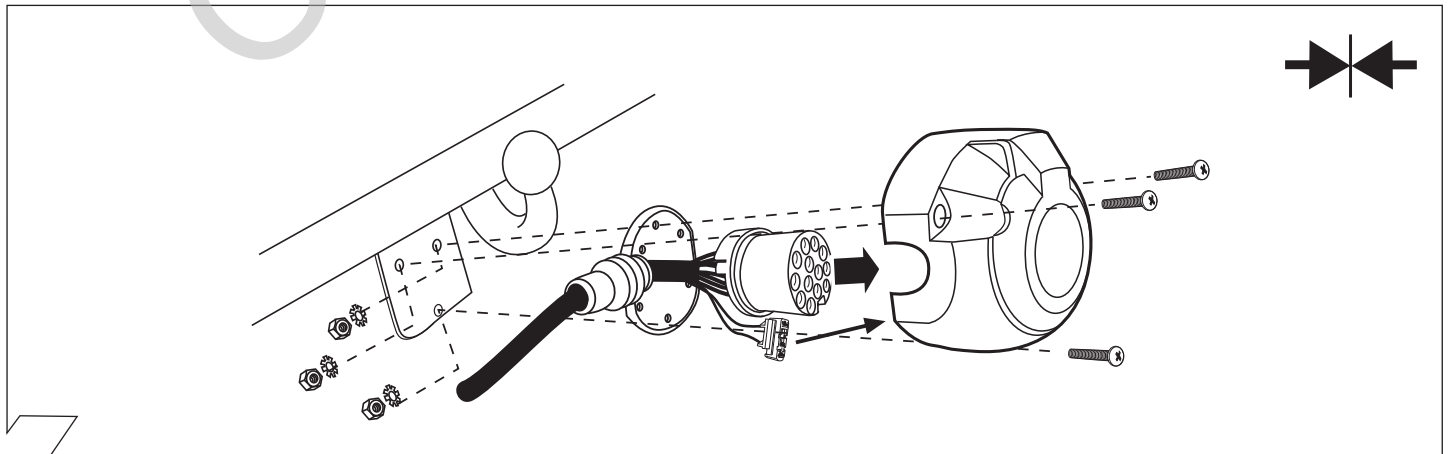

GB	D	E	F	I	P	NL	DK	N	S	FIN	CZ	H	PL
BK	Black	Schwarz	Negro	Noir	Nero	Preto	Zwart	Sort	Svart	Svart	Musta	Černá	Fekete	Czarny
RD	Red	Rot	Rojo	Rouge	Rosso	Vermelho	Rood	Rød	Rød	Röd	Punainen	Červená	Piros	Czerwony
GN	Green	Grün	Verde	Vert	Verde	Verde	Groen	Grøn	Grønt	Grön	Vihreä	Zelená	Zöld	Zielony
OR	Orange	Orange	Naranja	Orange	Arancione	Laranja	Oranje	Orange	Orange	Orange	Oranssi	Oranžová	Narancs	Pomarańczowy
VT	Violet	Violett	Violeta	Violet	Viola	Violeta	Violet	Violet	Fiolett	Violett	Violetti	Fialová	Ibolya	Fioletowy
PK	Pink	Pink	Pink	Rose	Rosa	Cor-de-Rosa	Paars	Pink	Pink	Rosa	Pinkki	Růžová	Rózsaszín	Różowy
BL	Blue	Blau	Azul	Bleu	Blu	Azul	Blauw	Blå	Blått	Blå	Sininen	Modrá	Kék	Niebieski
YL	Yellow	Gelb	Amarillo	Jaune	Giallo	Amarelo	Geel	Gul	Gult	Gul	Keltainen	Žlutá	Sárga	Żółty
WT	White	Weiss	Blanco	Blanc	Bianco	Branco	Wit	Hvid	Hvitt	Vit	Valkoinen	Bílá	Fehér	Biały
BR	Brown	Braun	Marrón	Brun	Marrone	Marrom	Bruin	Brun	Brunt	Brun	Ruskea	Hnědá	Barna	Brazowy
GY	Grey	Grau	Gris	Gris	Grigio	Cinzeno	Grijs	Grå	Grått	Grå	Harmaa	Šedá	Szürke	Szary

6

ISO 11446	Belegung der Steckdose / Maximale Ausgangsleistung Socket configuration / Maximum power output Correspondance des contacts de la prise / Puissance de sortie maximale Abbinamento della presa / Uscita di alimentazione massima Indeling van de stekkerdoos / maximaal uitgangsvermogen		
	1/L	BK/WT	21W
	2	WT	42W
	3/31	BR	
	4/R	BK/GN	21W
	5/58-R	GY/RD	52W
	6/54	BK/RD	63W
	7/58-L	GY/BK	52W
	8	BL/RD	42W
	9	RD	240W
	10	YL	180W
	11	YL/BR	
	12		
	13	RD/BR	

7

8

9

10