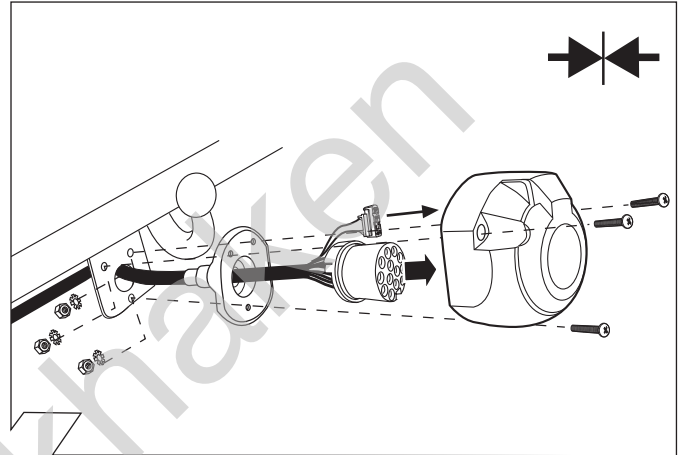

6

ISO 11446	Belegung der Steckdose / Maximale Ausgangsleistung Socket configuration / Maximum power output Correspondance des contacts de la prise / Puissance de sortie maximale Abbinamento della presa / Uscita di alimentazione massima Indeling van de stekkerdoos / maximaal uitgangsvermogen		
	1/L	BK/WT	21W
	2	WT	42W
	3/31	BR	
	4/R	BK/GN	21W
	5/58-R	GY/RD	52W
	6/54	BK/RD	63W
	7/58-L	GY/BK	52W
	8	BL/RD	42W
	9	RD	240W
	10	YL	180W
	11	YL/BR	
	12		
	13	RD/BR	

7

8