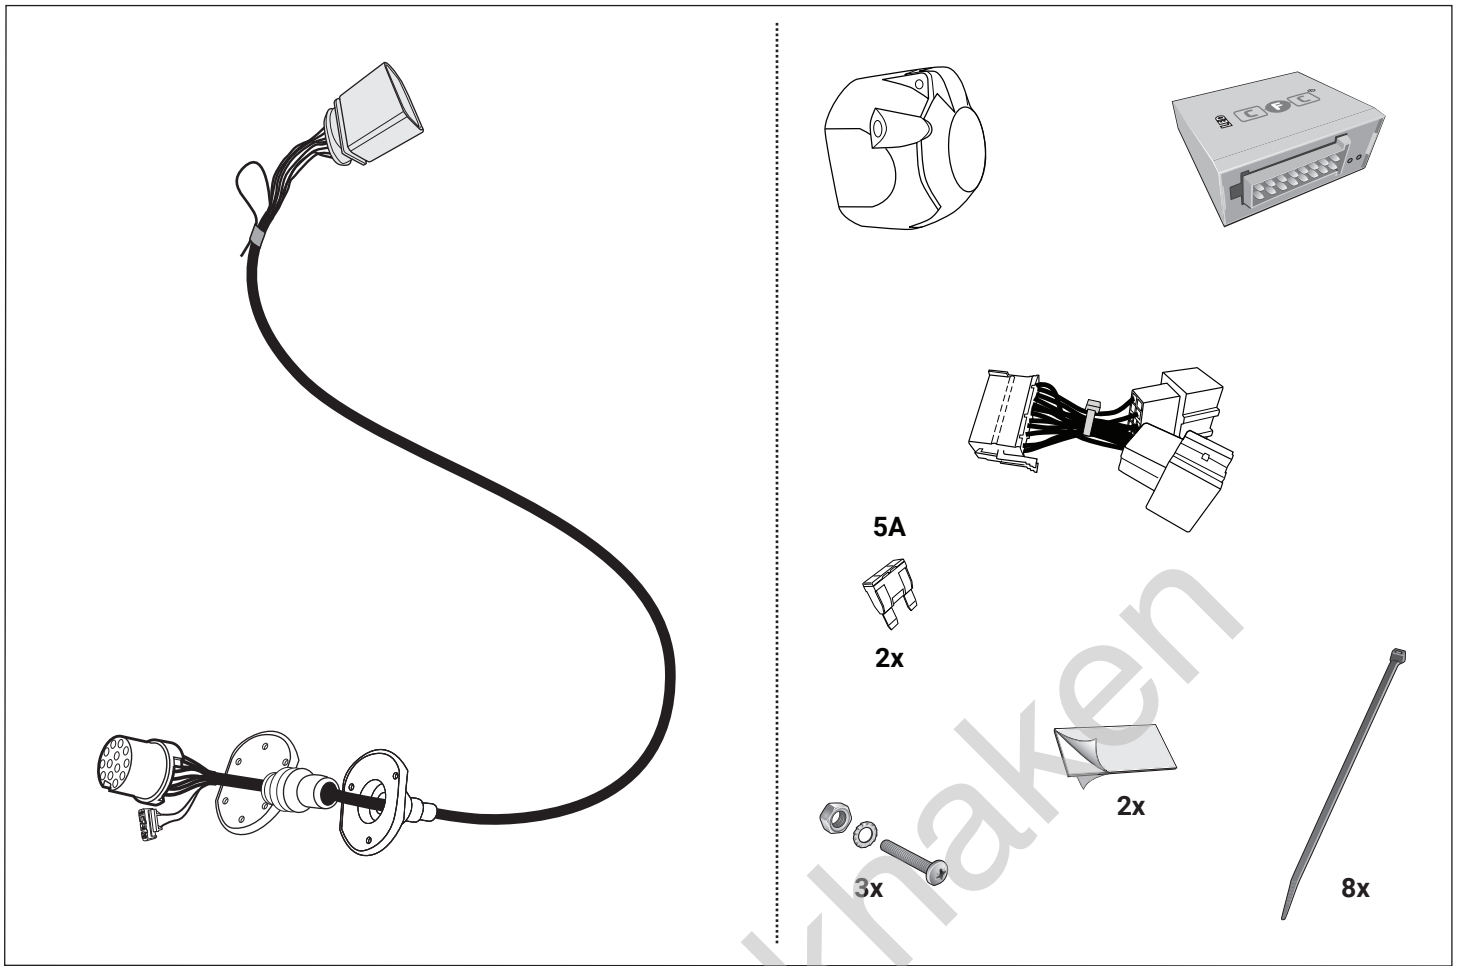

Amarok Double Cab 10/10 → 12/21

Amarok Single Cab 01/12 → 12/21

Only for vehicles with trailer preparation!

D

Produktübersicht
Elektro-Einbausatz für Anhängerkupplung / 13-polig / 12 Volt / ISO 11446

GB

Product overview
Electric wiring kit for towbars / 13-pin / 12 Volt / ISO 11446

F

Aperçu des produits
Faisceau pour attelage / 13 broches / 12 Volt / ISO 11446

I

Cerrellata dei prodotti
Cablaggio elettrico per ganci di traino / 13 poli / 12 Volt / ISO 11446

E

Descrpción del producto
Kits eléctricos para enganches de remolques / 13 pins / 12 Volt / ISO 11446

NL

Productoverzicht
Elektro-inbouwset voor aanhangerkoppeling / 13-polig / 12 Volt / ISO 11446

2

3

4

5

	GB	D	E	F	I	P	NL	DK	N	S	FIN	CZ	H	PL
BK	Black	Schwarz	Negro	Noir	Nero	Preto	Zwart	Sort	Svart	Svart	Musta	Černá	Fekete	Czarny
RD	Red	Rot	Rojo	Rouge	Rosso	Vermelho	Rood	Rød	Rød	Röd	Punainen	Červená	Piros	Czerwony
GN	Green	Grün	Verde	Vert	Verde	Verde	Groen	Grøn	Grønt	Grön	Vihreä	Zelená	Zöld	Zielony
OR	Orange	Orange	Naranja	Orange	Arancione	Laranja	Oranje	Orange	Orange	Orange	Oranssi	Oranžová	Narancs	Pomarańczowy
VT	Violet	Violett	Violeta	Violet	Viola	Violeta	Violet	Violet	Fiolett	Violett	Violetti	Fialová	Ibolya	Fioletowy
PK	Pink	Pink	Pink	Rose	Rosa	Cor-de-Rosa	Paars	Pink	Pink	Rosa	Pinkki	Růžová	Rózsaszín	Różowy
BL	Blue	Blau	Azul	Bleu	Blu	Azul	Blauw	Blå	Blått	Blå	Sininen	Modrá	Kék	Niebieski
YL	Yellow	Gelb	Amarillo	Jaune	Giallo	Amarelo	Geel	Gul	Gult	Gul	Keltainen	Žlutá	Sárga	Żółty
WT	White	Weiss	Blanco	Blanc	Bianco	Branco	Wit	Hvid	Hvitt	Vit	Valkoinen	Bílá	Fehér	Biały
BR	Brown	Braun	Marrón	Brun	Marrone	Marrom	Bruin	Brun	Brunt	Brun	Ruskea	Hnědá	Barna	Brazowy
GY	Grey	Grau	Gris	Gris	Grigio	Cinzeno	Grijs	Grå	Grått	Grå	Harmaa	Šedá	Szürke	Szary