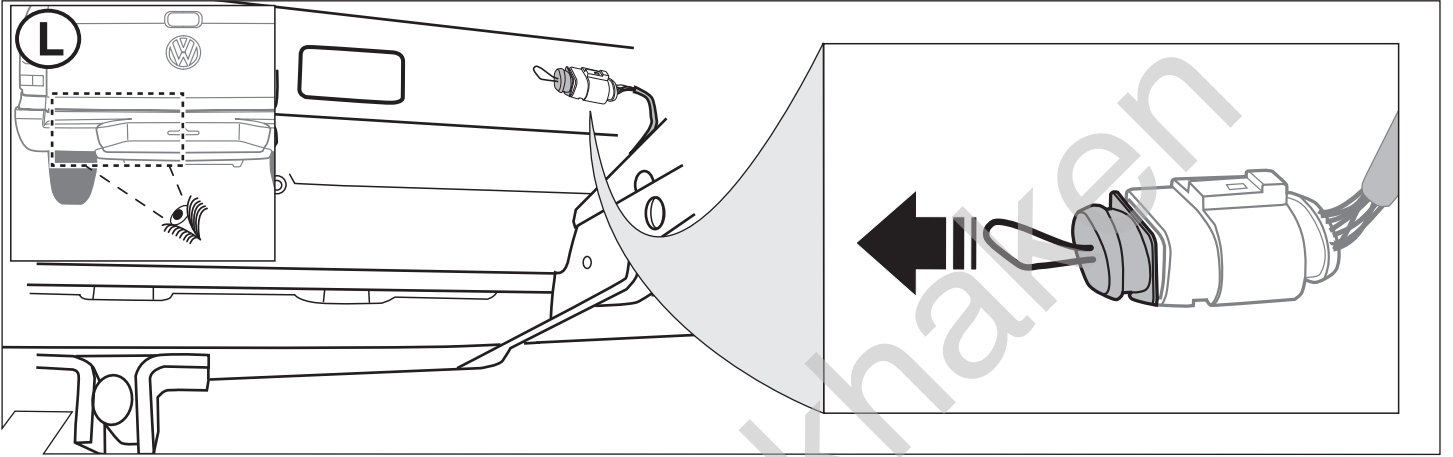

F

Aperçu des produits
Faisceau pour attelage / 13 broches / 12 Volt / ISO 11446

I

Cerrellata dei prodotti
Cablaggio elettrico per ganci di traino / 13 poli / 12 Volt / ISO 11446

E

Descrpción del producto
Kits eléctricos para enganches de remolques / 13 pins / 12 Volt / ISO 11446

NL

Productoverzicht
Elektro-inbouwset voor aanhangerkoppeling / 13-polig / 12 Volt / ISO 11446

2

3

4

5

	GB	D	E	F	I	P	NL	DK	N	S	FIN	CZ	H	PL
BK	Black	Schwarz	Negro	Noir	Nero	Preto	Zwart	Sort	Svart	Svart	Musta	Černá	Fekete	Czarny
RD	Red	Rot	Rojo	Rouge	Rosso	Vermelho	Rood	Rød	Rød	Röd	Punainen	Červená	Piros	Czerwony
GN	Green	Grün	Verde	Vert	Verde	Verde	Groen	Grøn	Grønt	Grön	Vihreä	Zelená	Zöld	Zielony
OR	Orange	Orange	Naranja	Orange	Arancione	Laranja	Oranje	Orange	Orange	Orange	Oranssi	Oranžová	Narancs	Pomarańczowy
VT	Violet	Violett	Violeta	Violet	Viola	Violeta	Violet	Violet	Fiolett	Violett	Violetti	Fialová	Ibolya	Fioletowy
PK	Pink	Pink	Pink	Rose	Rosa	Cor-de-Rosa	Paars	Pink	Pink	Rosa	Pinkki	Růžová	Rózsaszín	Różowy
BL	Blue	Blau	Azul	Bleu	Blu	Azul	Blauw	Blå	Blått	Blå	Sininen	Modrá	Kék	Niebieski
YL	Yellow	Gelb	Amarillo	Jaune	Giallo	Amarelo	Geel	Gul	Gult	Gul	Keltainen	Žlutá	Sárga	Żółty
WT	White	Weiss	Blanco	Blanc	Bianco	Branco	Wit	Hvid	Hvitt	Vit	Valkoinen	Bílá	Fehér	Biały
BR	Brown	Braun	Marrón	Brun	Marrone	Marrom	Bruin	Brun	Brunt	Brun	Ruskea	Hnědá	Barna	Brazowy
GY	Grey	Grau	Gris	Gris	Grigio	Cinzeno	Grijs	Grå	Grått	Grå	Harmaa	Šedá	Szürke	Szary