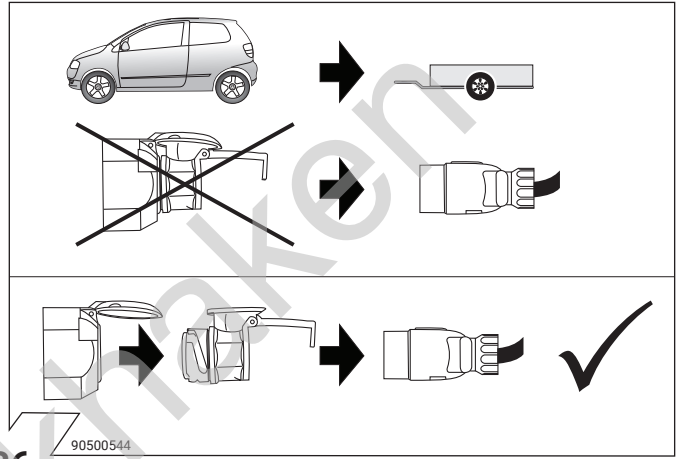

36

90500544

Olifant trekking

Fox

04/05 →

D

Einbauanleitung
Elektro-Einbausatz für Anhängerkupplung / 13-polig / 12 Volt / ISO 11446

GB