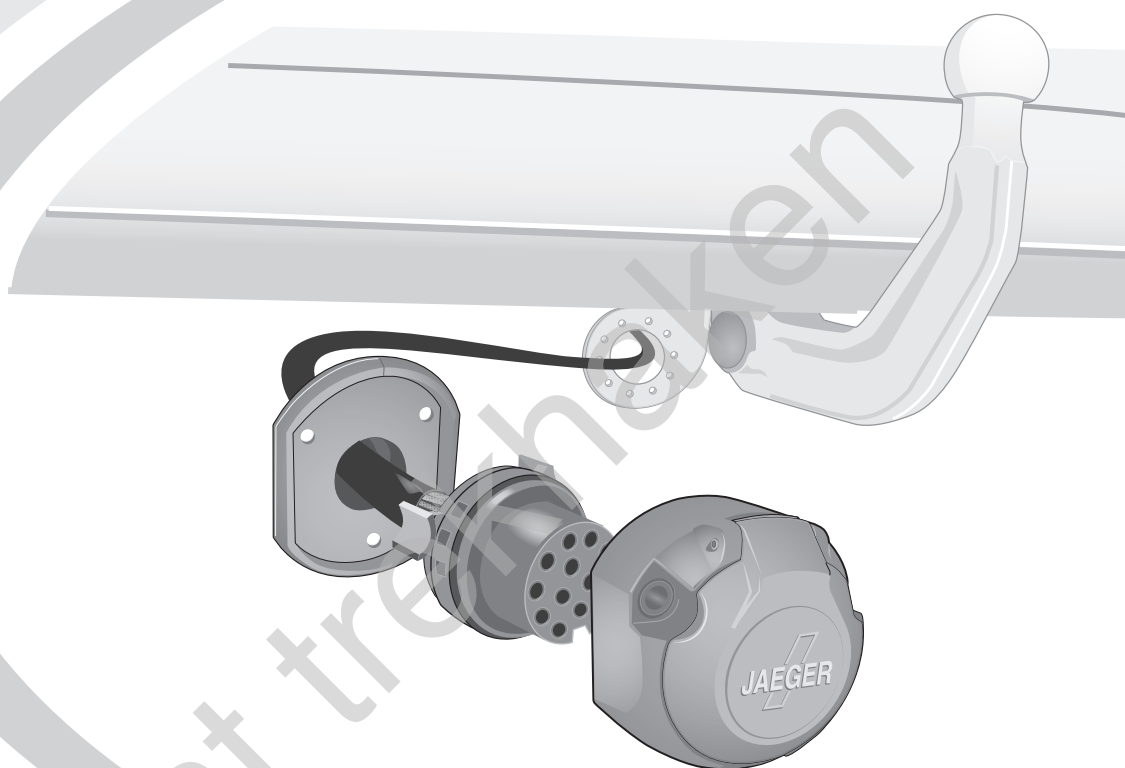

25

26

33

90500004

34

90500507

35

90500368

36

90500544

Olifant trekking

Fox

04/05 →

D

Einbauanleitung
Elektro-Einbausatz für Anhängerkupplung / 13-polig / 12 Volt / ISO 11446

GB