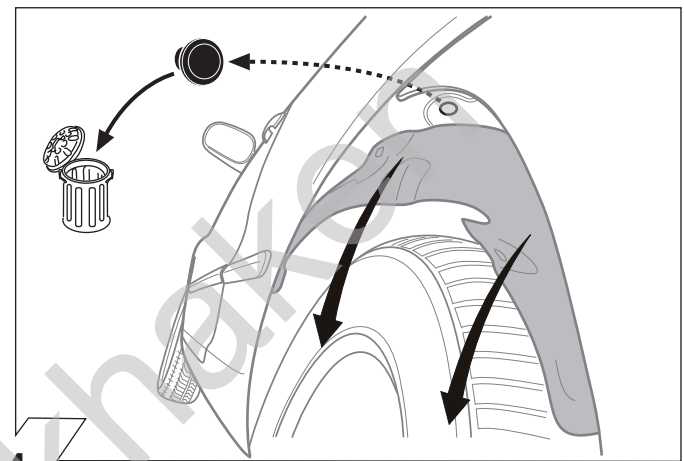

1

2

3

4

5

6

	GB	D	E	F	I	P	NL	DK	N	S	FIN	CZ	H	PL
BK	Black	Schwarz	Negro	Noir	Nero	Preto	Zwart	Sort	Svart	Svart	Musta	Černá	Fekete	Czarny
RD	Red	Rot	Rojó	Rouge	Rosso	Vermelho	Rood	Rød	Rød	Röd	Punainen	Červená	Piros	Czerwony
GN	Green	Grün	Verde	Vert	Verde	Verde	Groen	Grøn	Grønt	Grön	Vihreä	Zelená	Zöld	Zielony
OR	Orange	Orange	Naranja	Orange	Arancione	Laranja	Oranje	Orange	Orange	Orange	Oranssi	Oranzová	Narancs	Pomarańczowy
VT	Violet	Violett	Violeta	Violet	Viola	Violeta	Violet	Violet	Fiolett	Violett	Violetti	Fialová	Ibolya	Fioletowy
PK	Pink	Pink	Pink	Rose	Rosa	Cor-de-Rosa	Paars	Pink	Pink	Rosa	Pinkki	Růžová	Rózsaszín	Różowy
BL	Blue	Blau	Azul	Bleu	Blu	Azul	Blauw	Blá	Blátt	Blá	Sininen	Modrá	Kék	Niebieski
YL	Yellow	Gelb	Amarillo	Jaune	Giallo	Amarelo	Geel	Gul	Gult	Gul	Keltainen	Zlutá	Sárga	Żółty
WT	White	Weiss	Blanco	Blanc	Bianco	Branco	Wit	Hvid	Hvitt	Vit	Valkoinen	Bílá	Fehér	Biały
BR	Brown	Braun	Marrón	Brun	Marrone	Marrom	Bruin	Brun	Brunt	Brun	Ruskea	Hnědá	Barna	Brazowy
GY	Grey	Grau	Gris	Gris	Grigio	Cinzeno	Grijs	Grå	Grått	Grå	Harmaa	Sedá	Szürke	Szary

7