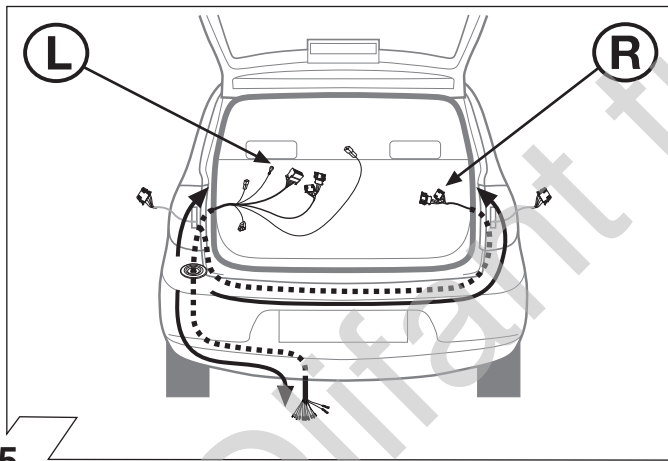

1

2

3

4

5

6

	GB	D	E	F	I	P	NL	DK	N	S	FIN	CZ	H	PL
BK	Black	Schwarz	Negro	Noir	Nero	Preto	Zwart	Sort	Svart	Svart	Musta	Černá	Fekete	Czarny
RD	Red	Rot	Rojó	Rouge	Rosso	Vermelho	Rood	Rød	Rød	Röd	Punainen	Červená	Piros	Czerwony
GN	Green	Grün	Verde	Vert	Verde	Verde	Groen	Grøn	Grønt	Grön	Vihreä	Zelená	Zöld	Zielony
OR	Orange	Orange	Naranja	Orange	Arancione	Laranja	Oranje	Orange	Orange	Orange	Oranssi	Oranzová	Narancs	Pomarańczowy
VT	Violet	Violett	Violeta	Violet	Viola	Violeta	Violet	Violet	Fiolett	Violett	Violetti	Fialová	Ibolya	Fioletowy
PK	Pink	Pink	Pink	Rose	Rosa	Cor-de-Rosa	Paars	Pink	Pink	Rosa	Pinkki	Růžová	Rózsaszín	Różowy
BL	Blue	Blau	Azul	Bleu	Blu	Azul	Blauw	Blá	Blátt	Blá	Sininen	Modrá	Kék	Niebieski
YL	Yellow	Gelb	Amarillo	Jaune	Giallo	Amarelo	Geel	Gul	Gult	Gul	Keltainen	Zlutá	Sárga	Żółty
WT	White	Weiss	Blanco	Blanc	Bianco	Branco	Wit	Hvid	Hvitt	Vit	Valkoinen	Bílá	Fehér	Biały
BR	Brown	Braun	Marrón	Brun	Marrone	Marrom	Bruin	Brun	Brunt	Brun	Ruskea	Hnědá	Barna	Brazowy
GY	Grey	Grau	Gris	Gris	Grigio	Cinzeno	Grijs	Grå	Grått	Grå	Harmaa	Sedá	Szürke	Szary

7