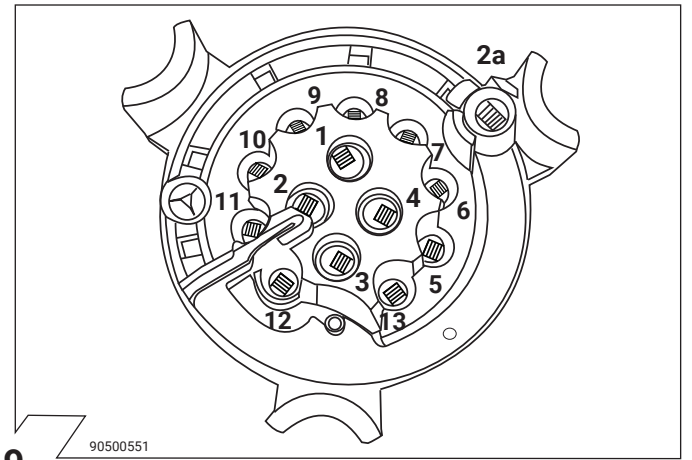

ISO 11446	Belegung der Steckdose / Maximale Ausgangsleistung Socket configuration / Maximum power output Correspondance des contacts de la prise / Puissance de sortie maximale Abbinamento della presa / Uscita di alimentazione massima		
	1/L	BK/WT	21W
	2	WT	42W
	2a	BK	
	3/31	BR	
	4/R	BK/GN	21W
	5/58-R	GY/RD	52W
	6/54	BK/RD	63W
	7/58-L	GY/BK	52W
	8	BL/RD	42W
	9	RD	240W
	10	YL	180W
	11	YL/BR	
	12		
	13	RD/BR	

90500555

8

90500551

9