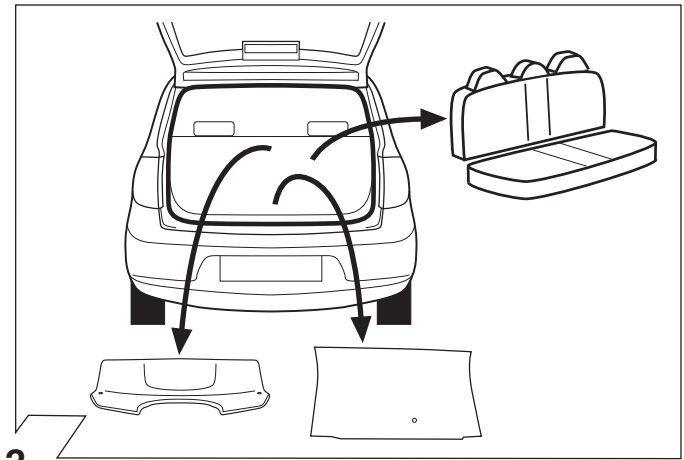

1

2

3

4

5

6

	GB	D	E	F	I	P	NL	DK	N	S	FIN	CZ	H	PL
BK	Black	Schwarz	Negro	Noir	Nero	Preto	Zwart	Sort	Svart	Svart	Musta	Černá	Fekete	Czarny
RD	Red	Rot	Rojó	Rouge	Rosso	Vermelho	Rood	Rød	Rød	Röd	Punainen	Červená	Piros	Czerwony
GN	Green	Grün	Verde	Vert	Verde	Verde	Groen	Grøn	Grønt	Grön	Vihreä	Zelená	Zöld	Zielony
OR	Orange	Orange	Naranja	Orange	Arancione	Laranja	Oranje	Orange	Orange	Orange	Oranssi	Oranzová	Narancs	Pomarańczowy
VT	Violet	Violett	Violeta	Violet	Viola	Violeta	Violet	Violet	Fiolett	Violett	Violetti	Fialová	Ibolya	Fioletowy
PK	Pink	Pink	Pink	Rose	Rosa	Cor-de-Rosa	Paars	Pink	Pink	Rosa	Pinkki	Růžová	Rózsaszín	Różowy
BL	Blue	Blau	Azul	Bleu	Blu	Azul	Blauw	Blá	Blátt	Blá	Sininen	Modrá	Kék	Niebieski
YL	Yellow	Gelb	Amarillo	Jaune	Giallo	Amarelo	Geel	Gul	Gult	Gul	Keltainen	Zlutá	Sárga	Żółty
WT	White	Weiss	Blanco	Blanc	Bianco	Branco	Wit	Hvid	Hvitt	Vit	Valkoinen	Bílá	Fehér	Biały
BR	Brown	Braun	Marrón	Brun	Marrone	Marrom	Bruin	Brun	Brunt	Brun	Ruskea	Hnědá	Barna	Brazowy
GY	Grey	Grau	Gris	Gris	Grigio	Cinzeno	Grijs	Grå	Grått	Grå	Harmaa	Sedá	Szürke	Szary

7