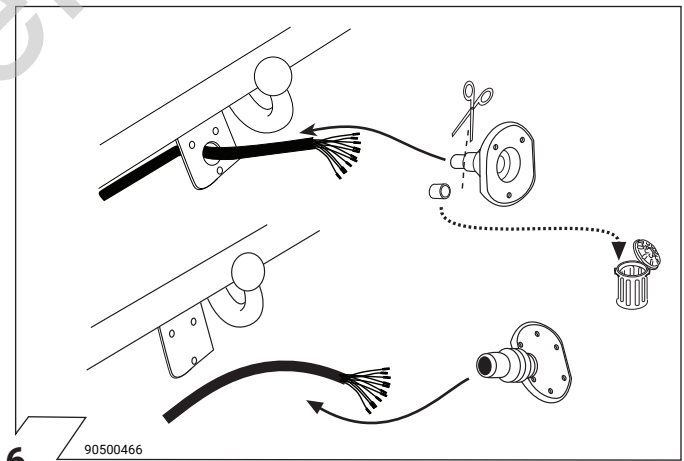

6

	GB	D	E	F	I	P	NL	DK	N	S	FIN	CZ	H	PL
BK	Black	Schwarz	Negro	Noir	Nero	Preto	Zwart	Sort	Svart	Svart	Musta	Černá	Fekete	Czarny
RD	Red	Rot	Rojó	Rouge	Rosso	Vermelho	Rood	Rød	Rød	Röd	Punainen	Červená	Piros	Czerwony
GN	Green	Grün	Verde	Vert	Verde	Verde	Groen	Grøn	Grønt	Grön	Vihreä	Zelená	Zöld	Zielony
OR	Orange	Orange	Naranja	Orange	Arancione	Laranja	Oranje	Orange	Orange	Orange	Oranssi	Oranzová	Narancs	Pomarańczowy
VT	Violet	Violett	Violeta	Violet	Viola	Violeta	Violet	Violet	Fiolett	Violett	Violetti	Fialová	Ibolya	Fioletowy
PK	Pink	Pink	Pink	Rose	Rosa	Cor-de-Rosa	Paars	Pink	Pink	Rosa	Pinkki	Růžová	Rózsaszín	Różowy
BL	Blue	Blau	Azul	Bleu	Blu	Azul	Blauw	Blá	Blátt	Blá	Sininen	Modrá	Kék	Niebieski
YL	Yellow	Gelb	Amarillo	Jaune	Giallo	Amarelo	Geel	Gul	Gult	Gul	Keltainen	Zlutá	Sárga	Żółty
WT	White	Weiss	Blanco	Blanc	Bianco	Branco	Wit	Hvid	Hvitt	Vit	Valkoinen	Bílá	Fehér	Biały
BR	Brown	Braun	Marrón	Brun	Marrone	Marrom	Bruin	Brun	Brunt	Brun	Ruskea	Hnědá	Barna	Brazowy
GY	Grey	Grau	Gris	Gris	Grigio	Cinzeno	Grijs	Grå	Grått	Grå	Harmaa	Sedá	Szürke	Szary

7