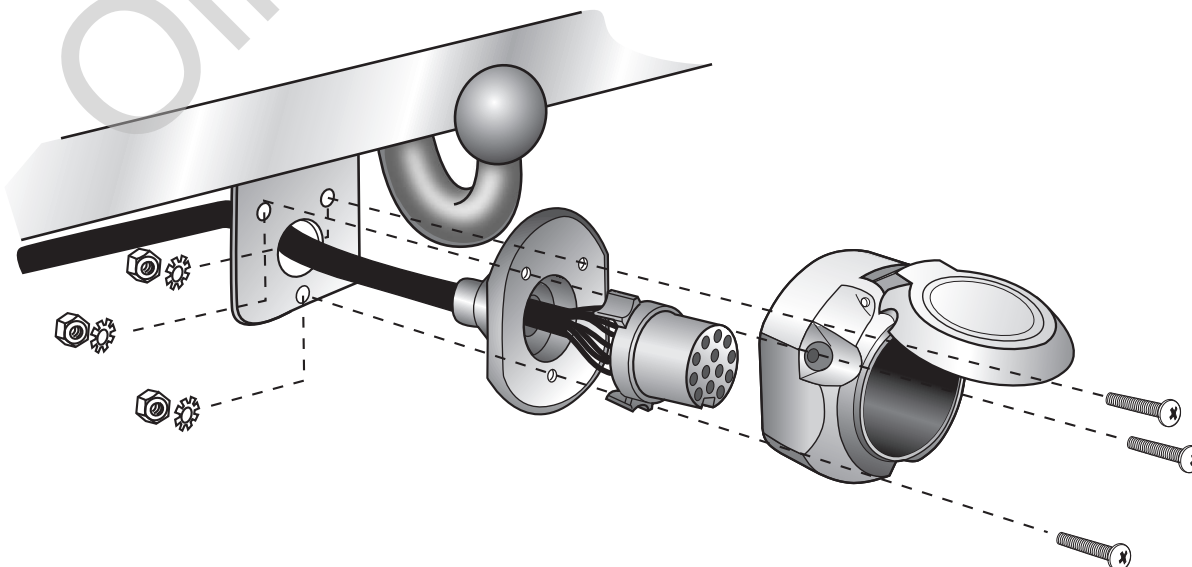

Electric wiring kit for towbars / 13-pin / 12 Volt / ISO 11446

Fitting instructions

F

Faisceau électrique pour crochet d'attelage / 13 broches / 12 Volt / ISO 11446

Instructions de montage

I

Cablaggio elettrico per ganci di traino / 13 poli / 12 Volt / ISO 11446

Istruzione di montaggio

E

Kits eléctricos para enganches de remolques / 13 pins / 12 Volt / ISO 11446

Instrucciones de montaje

NL

Elektro-inbouwset voor aanhangerkoppeling / 13-polig / 12 Volt / ISO 11446

Montagehandleiding