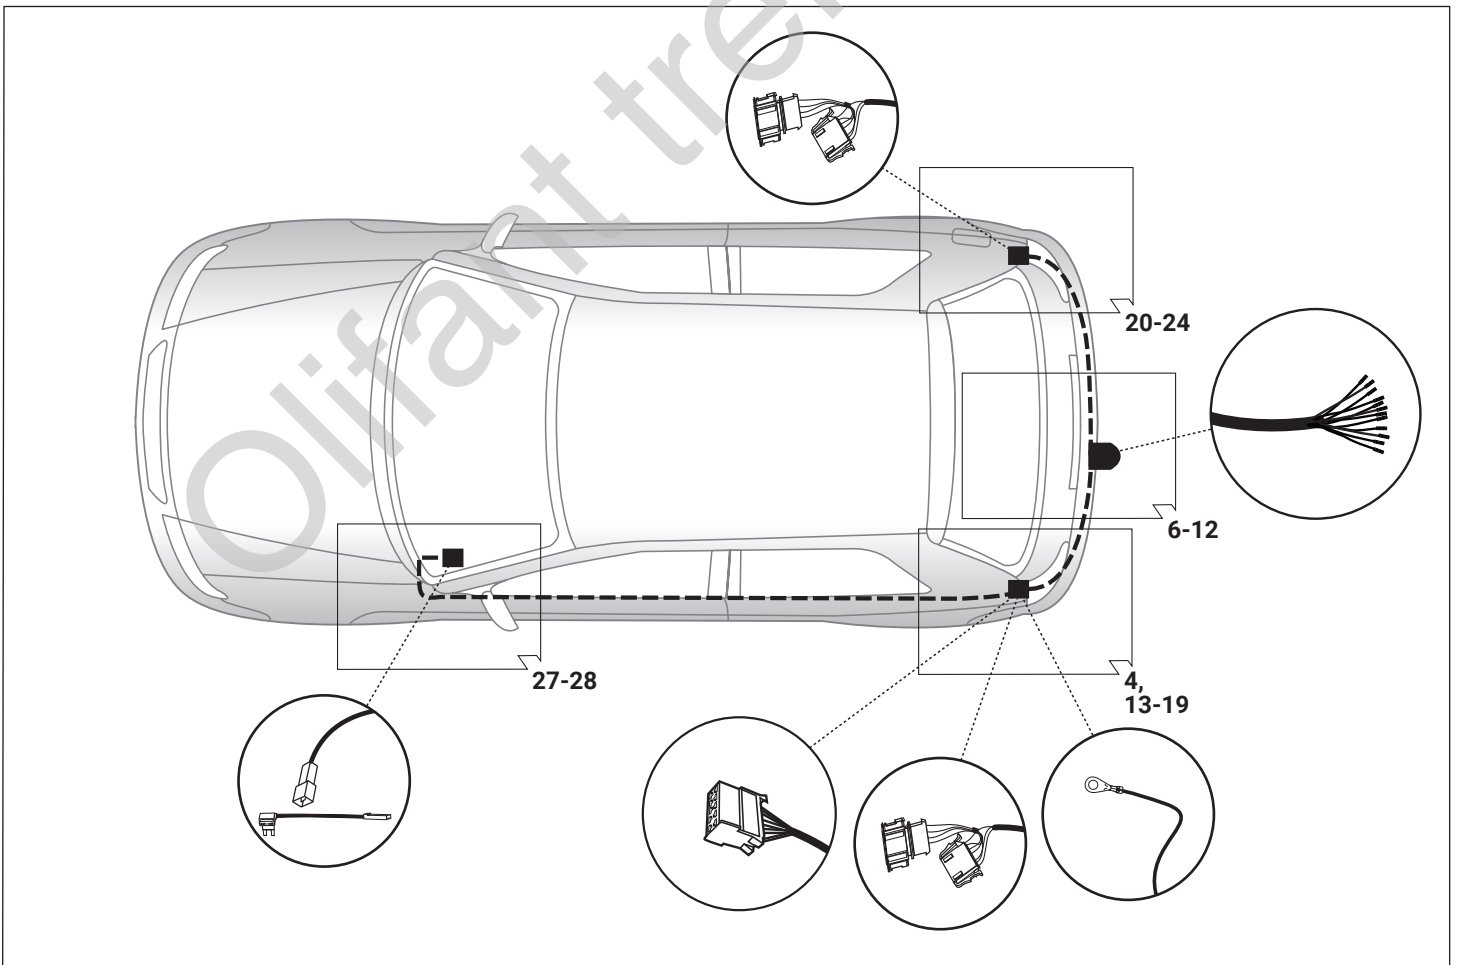

Istruzione di montaggio

E

Kits eléctricos para enganches de remolques / 13 pins / 12 Volt / ISO 11446

Instrucciones de montaje

NL

Elektro-inbouwset voor aanhangerkoppeling / 13-polig / 12 Volt / ISO 11446

Montagehandleiding