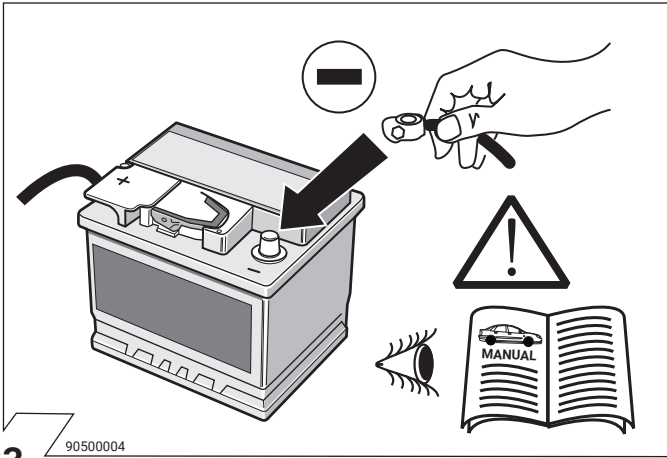

33

90500004