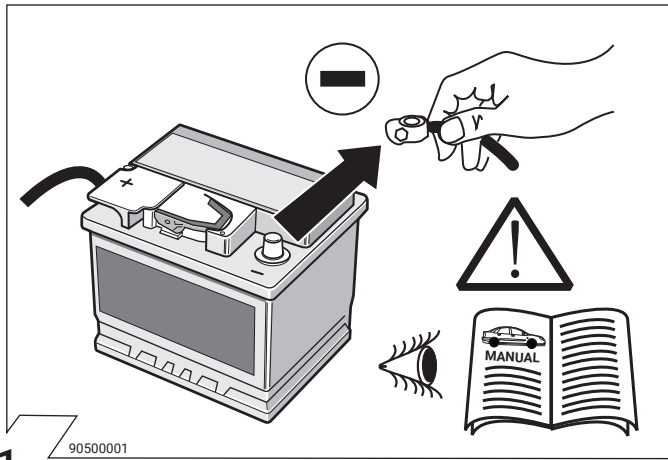

Istruzione di montaggio

E

Kits eléctricos para enganches de remolques / 13 pins / 12 Volt / ISO 11446

Instrucciones de montaje

NL

Elektro-inbouwset voor aanhangerkoppeling / 13-polig / 12 Volt / ISO 11446

Montagehandleiding