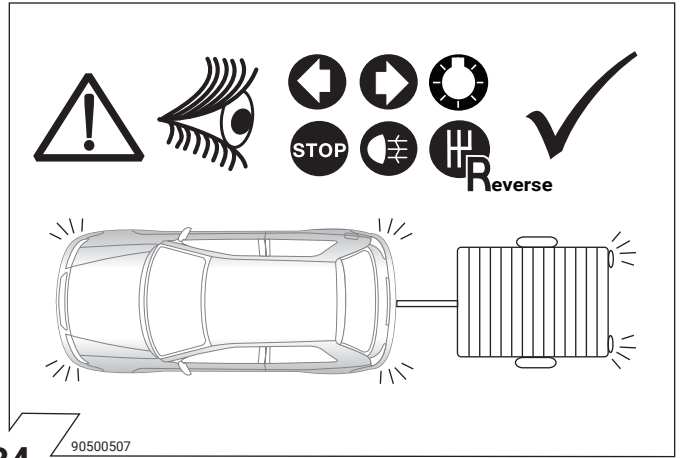

34

90500507