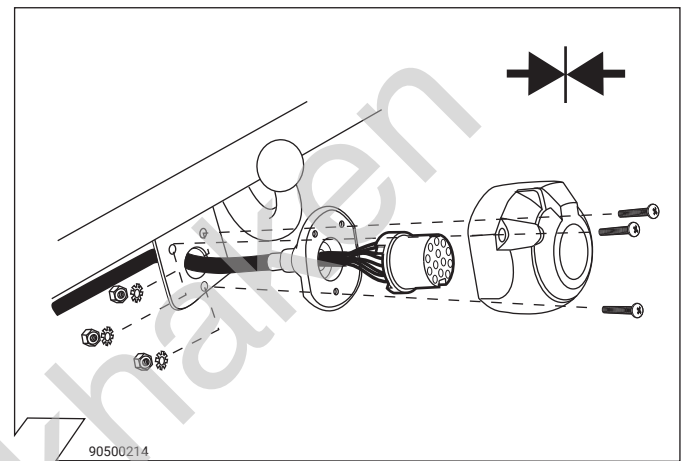

90500214

10