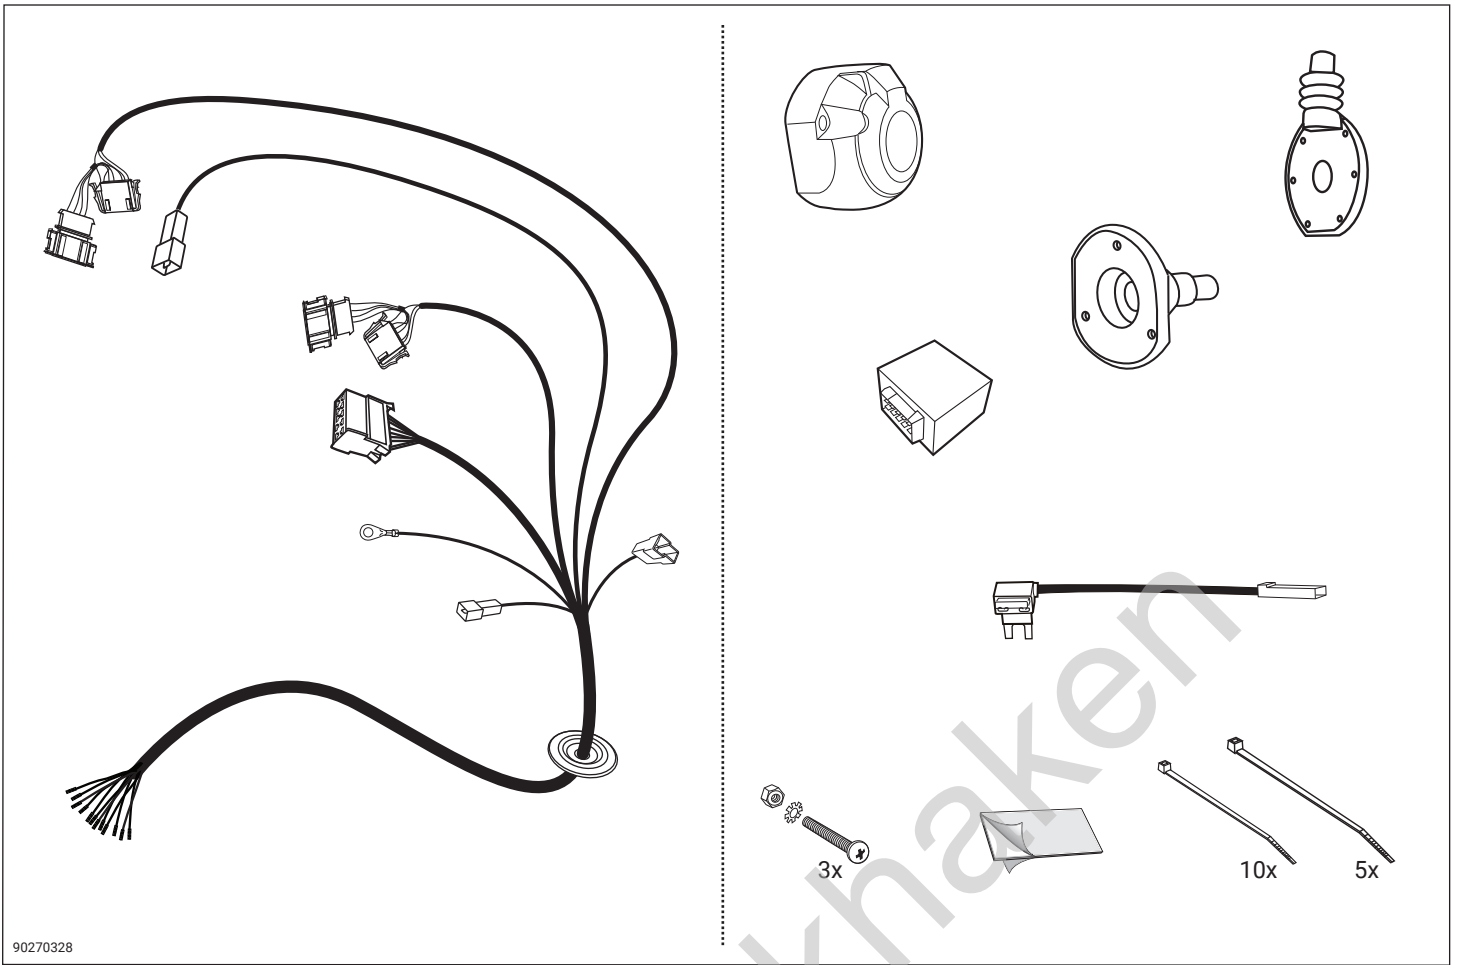

Electric wiring kit for towbars / 13-pin / 12 Volt / ISO 11446

Fitting instructions

F

Faisceau électrique pour crochet d'attelage / 13 broches / 12 Volt / ISO 11446

Instructions de montage

I

Cablaggio elettrico per ganci di traino / 13 poli / 12 Volt / ISO 11446

Istruzione di montaggio

E

Kits eléctricos para enganches de remolques / 13 pins / 12 Volt / ISO 11446

Instrucciones de montaje

NL

Elektro-inbouwset voor aanhangerkoppeling / 13-polig / 12 Volt / ISO 11446

Montagehandleiding