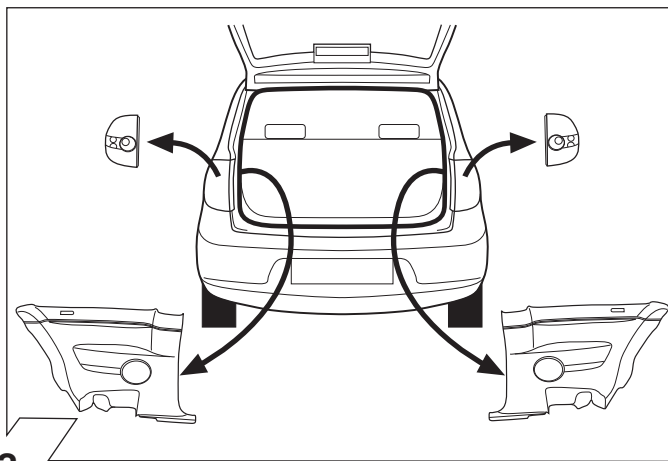

1

2

3

4

5

6

	GB	D	E	F	I	P	NL	DK	N	S	FIN	CZ	H	PL
BK	Black	Schwarz	Negro	Noir	Nero	Preto	Zwart	Sort	Svart	Svart	Musta	Černá	Fekete	Czarny
RD	Red	Rot	Rojó	Rouge	Rosso	Vermelho	Rood	Rød	Rød	Röd	Punainen	Červená	Piros	Czerwony
GN	Green	Grün	Verde	Vert	Verde	Verde	Groen	Grøn	Grønt	Grön	Vihreä	Zelená	Zöld	Zielony
OR	Orange	Orange	Naranja	Orange	Arancione	Laranja	Oranje	Orange	Orange	Orange	Oranssi	Oranzová	Narancs	Pomarańczowy
VT	Violet	Violett	Violeta	Violet	Viola	Violeta	Violet	Violet	Fiolett	Violett	Violetti	Fialová	Ibolya	Fioletowy
PK	Pink	Pink	Pink	Rose	Rosa	Cor-de-Rosa	Paars	Pink	Pink	Rosa	Pinkki	Růžová	Rózsaszín	Różowy
BL	Blue	Blau	Azul	Bleu	Blu	Azul	Blauw	Blá	Blátt	Blá	Sininen	Modrá	Kék	Niebieski
YL	Yellow	Gelb	Amarillo	Jaune	Giallo	Amarelo	Geel	Gul	Gult	Gul	Keltainen	Zlutá	Sárga	Żółty
WT	White	Weiss	Blanco	Blanc	Bianco	Branco	Wit	Hvid	Hvitt	Vit	Valkoinen	Bílá	Fehér	Biały
BR	Brown	Braun	Marrón	Brun	Marrone	Marrom	Bruin	Brun	Brunt	Brun	Ruskea	Hnědá	Barna	Brazowy
GY	Grey	Grau	Gris	Gris	Grigio	Cinzeno	Grijs	Grå	Grått	Grå	Harmaa	Sedá	Szürke	Szary

7