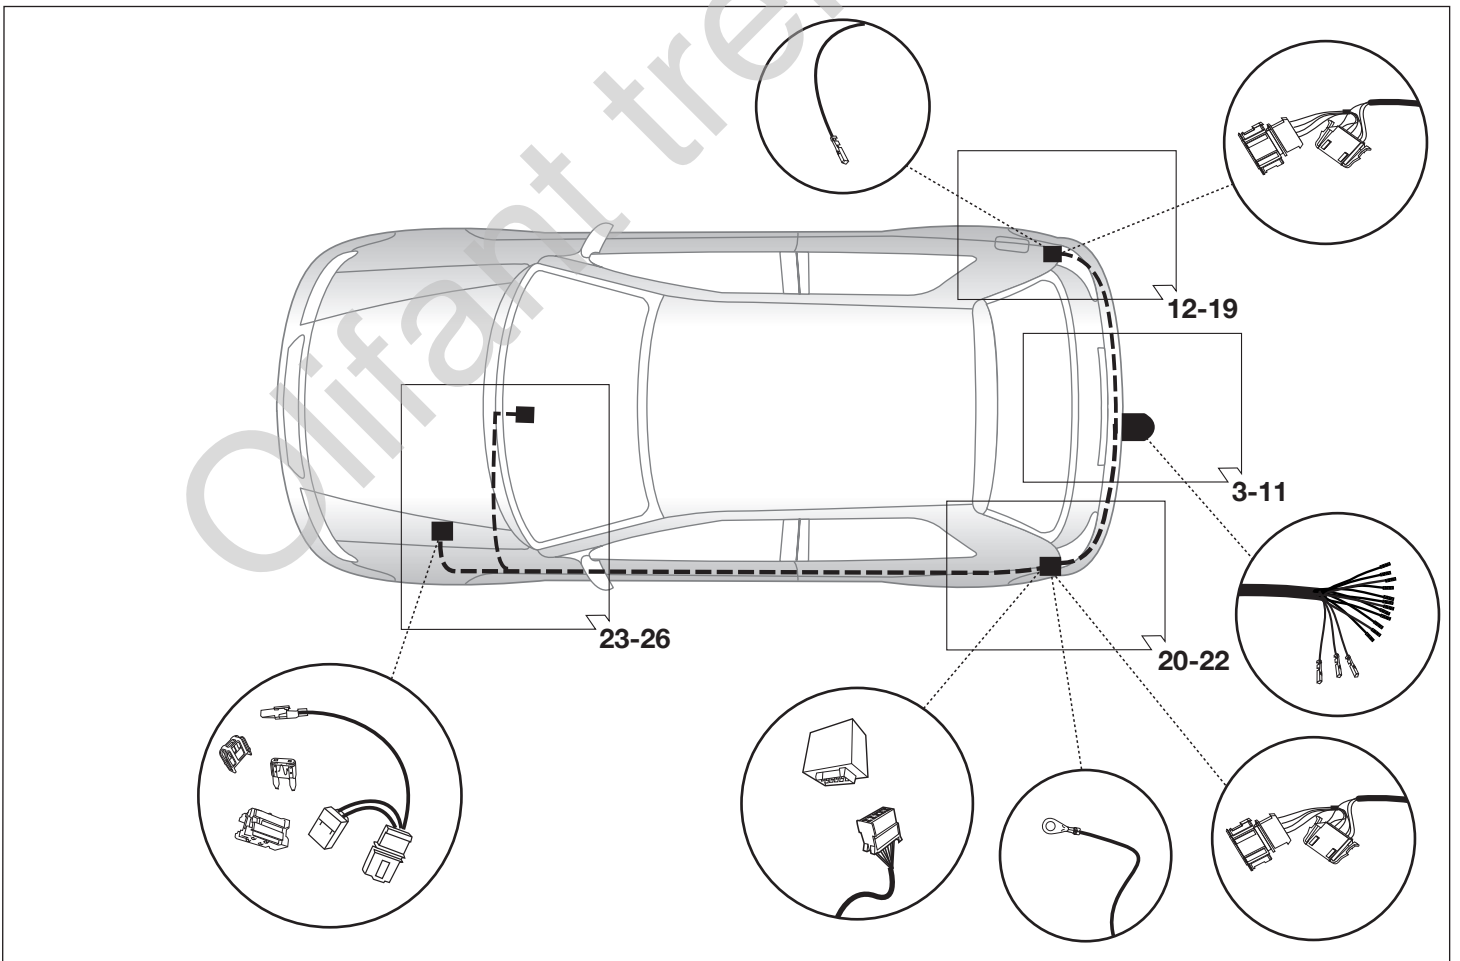

F

Faisceau électrique pour crochet d'attelage / 13 broches / 12 Volt / ISO 11446
Instructions de montage

I

Cablaggio elettrico per ganci di traino / 13 poli / 12 Volt / ISO 11446
Istruzione di montaggio

E

Kits eléctricos para enganches de remolques / 13 pins / 12 Volt / ISO 11446
Instrucciones de montaje

ISO 11446	Belegung der Steckdose / Maximale Ausgangsleistung Socket configuration / Maximum power output Correspondance des contacts de la prise / Puissance de sortie maximale Abbinamento della presa / Uscita di alimentazione massima		
	1/L	BK/WT	21W
	2	WT	42W
	3/31	BR	
	4/R	BK/GN	21W
	5/58-R	GY/RD	52W
	6/54	BK/RD	63W
	7/58-L	GY/BK	52W
	8	BL/RD	42W
	9	RD	240W
	10	YL	180W
	11	YL/BR	
	12		
	13	RD/BR	