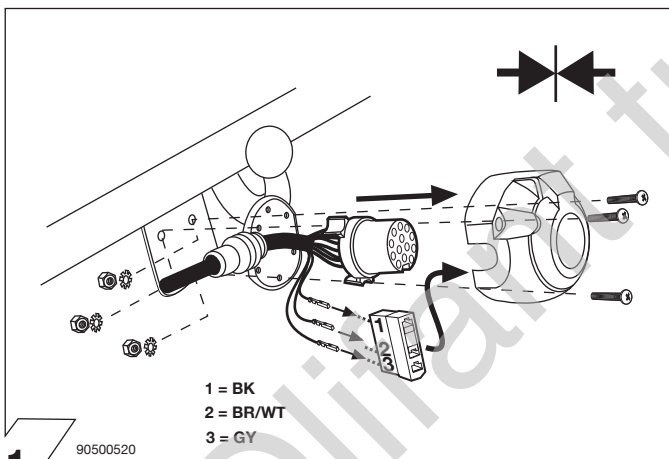

GB	D	E	F	I	P	NL	DK	N	S	FIN	CZ	H	PL
BK	Black	Schwarz	Negro	Noir	Nero	Preto	Zwart	Sort	Svart	Svart	Musta	Černá	Fekete	Czarny
RD	Red	Rot	Rojo	Rouge	Rosso	Vermelho	Rood	Rød	Röd	Röd	Punainen	Červená	Piros	Czerwony
GN	Green	Grün	Verde	Vert	Verde	Verde	Groen	Grøn	Grønt	Grön	Vihreä	Zelená	Zöld	Zielony
OR	Orange	Orange	Naranja	Orange	Arancione	Laranja	Oranje	Orange	Orange	Orange	Oranssi	Oran•ová	Narancs	Pomarańczowy
VT	Violet	Violett	Violeta	Violet	Viola	Violeta	Violet	Violet	Fiolett	Violett	Violetti	Fialová	Ibolya	Fioletowy
PK	Pink	Pink	Pink	Rose	Rosa	Cor-de-Rosa	Paars	Pink	Pink	Rosa	Pinkki	Růžová	Rózsaszín	Różowy
BL	Blue	Blau	Azul	Bleu	Blu	Azul	Blauw	Blå	Blått	Blå	Sininen	Modrá	Kék	Niebieski
YL	Yellow	Gelb	Amarillo	Jaune	Giallo	Amarelo	Geel	Gul	Gult	Gul	Keltainen	•lutá	Sárga	Żółty
WT	White	Weiss	Blanco	Blanc	Bianco	Branco	Wit	Hvid	Hvitt	Vit	Valkoinen	Bílá	Fehér	Biały
BR	Brown	Braun	Marrón	Brun	Marrone	Marrom	Bruin	Brun	Brunt	Brun	Ruskea	Hnědá	Barna	Brazowy
GY	Grey	Grau	Gris	Gris	Grigio	Cinzeno	Grijs	Grå	Grått	Grå	Harmaa	•edá	Szürke	Szary

90500580

8

9

10

11

12

13

14