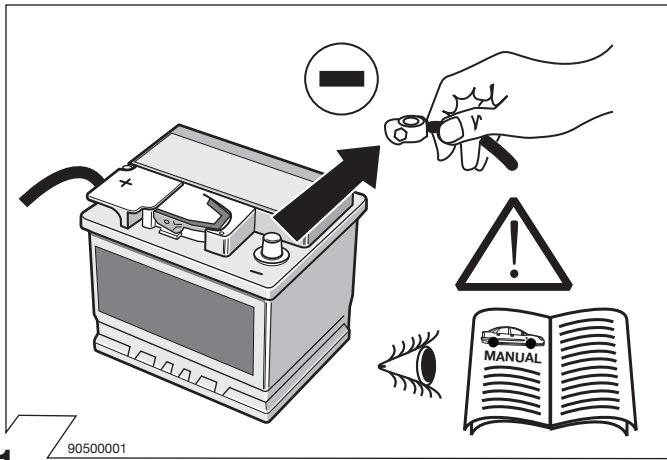

F

Faisceau électrique pour crochet d'attelage / 13 broches / 12 Volt / ISO 11446
Instructions de montage

I

Cablaggio elettrico per ganci di traino / 13 poli / 12 Volt / ISO 11446
Istruzione di montaggio

E

Kits eléctricos para enganches de remolques / 13 pins / 12 Volt / ISO 11446
Instrucciones de montaje

ISO 11446	Belegung der Steckdose / Maximale Ausgangsleistung Socket configuration / Maximum power output Correspondance des contacts de la prise / Puissance de sortie maximale Abbinamento della presa / Uscita di alimentazione massima		
	1/L	BK/WT	21W
	2	WT	42W
	3/31	BR	
	4/R	BK/GN	21W
	5/58-R	GY/RD	52W
	6/54	BK/RD	63W
	7/58-L	GY/BK	52W
	8	BL/RD	42W
	9	RD	240W
	10	YL	180W
	11	YL/BR	
	12		
	13	RD/BR	