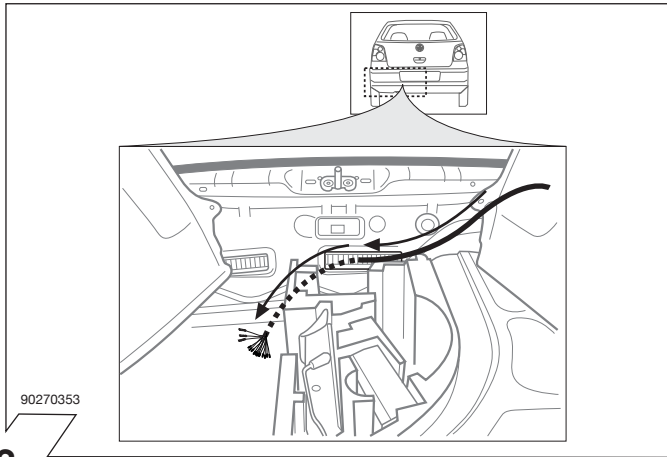

F

Faisceau électrique pour crochet d'attelage / 13 broches / 12 Volt / ISO 11446
Instructions de montage

I

Cablaggio elettrico per ganci di traino / 13 poli / 12 Volt / ISO 11446
Istruzione di montaggio

E

Kits eléctricos para enganches de remolques / 13 pins / 12 Volt / ISO 11446
Instrucciones de montaje

ISO 11446	Belegung der Steckdose / Maximale Ausgangsleistung Socket configuration / Maximum power output Correspondance des contacts de la prise / Puissance de sortie maximale Abbinamento della presa / Uscita di alimentazione massima		
	1/L	BK/WT	21W
	2	WT	42W
	3/31	BR	
	4/R	BK/GN	21W
	5/58-R	GY/RD	52W
	6/54	BK/RD	63W
	7/58-L	GY/BK	52W
	8	BL/RD	42W
	9	RD	240W
	10	YL	180W
	11	YL/BR	
	12		
	13	RD/BR	