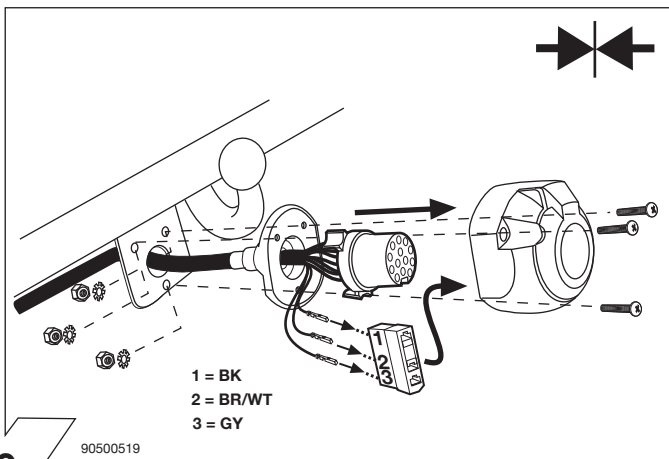

GB	D	E	F	I	P	NL	DK	N	S	FIN	CZ	H	PL
BK	Black	Schwarz	Negro	Noir	Nero	Preto	Zwart	Sort	Svart	Svart	Musta	Černá	Fekete	Czarny
RD	Red	Rot	Rojo	Rouge	Rosso	Vermelho	Rood	Rød	Röd	Röd	Punainen	Červená	Piros	Czerwony
GN	Green	Grün	Verde	Vert	Verde	Verde	Groen	Grøn	Grønt	Grön	Vihreä	Zelená	Zöld	Zielony
OR	Orange	Orange	Naranja	Orange	Arancione	Laranja	Oranje	Orange	Orange	Orange	Oranssi	Oran•ová	Narancs	Pomarańczowy
VT	Violet	Violett	Violeta	Violet	Viola	Violeta	Violet	Violet	Fiolett	Violett	Violetti	Fialová	Ibolya	Fioletowy
PK	Pink	Pink	Pink	Rose	Rosa	Cor-de-Rosa	Paars	Pink	Pink	Rosa	Pinkki	Růžová	Rózsaszín	Różowy
BL	Blue	Blau	Azul	Bleu	Blu	Azul	Blauw	Blå	Blått	Blå	Sininen	Modrá	Kék	Niebieski
YL	Yellow	Gelb	Amarillo	Jaune	Giallo	Amarelo	Geel	Gul	Gult	Gul	Keltainen	•lutá	Sárga	Żółty
WT	White	Weiss	Blanco	Blanc	Bianco	Branco	Wit	Hvid	Hvitt	Vit	Valkoinen	Bílá	Fehér	Biały
BR	Brown	Braun	Marrón	Brun	Marrone	Marrom	Bruin	Brun	Brunt	Brun	Ruskea	Hnědá	Barna	Brazowy
GY	Grey	Grau	Gris	Gris	Grigio	Cinzeno	Grijs	Grå	Grått	Grå	Harmaa	•edá	Szürke	Szary

90500580

8

9