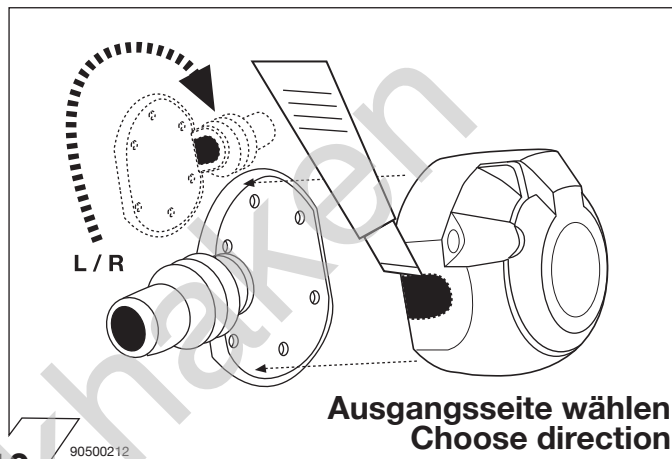

GB	D	E	F	I	P	NL	DK	N	S	FIN	CZ	H	PL
BK	Black	Schwarz	Negro	Noir	Nero	Preto	Zwart	Sort	Svart	Svart	Musta	Černá	Fekete	Czarny
RD	Red	Rot	Rojo	Rouge	Rosso	Vermelho	Rood	Rød	Röd	Röd	Punainen	Červená	Piros	Czerwony
GN	Green	Grün	Verde	Vert	Verde	Verde	Groen	Grøn	Grønt	Grön	Vihreä	Zelená	Zöld	Zielony
OR	Orange	Orange	Naranja	Orange	Arancione	Laranja	Oranje	Orange	Orange	Orange	Oranssi	Oran•ová	Narancs	Pomarańczowy
VT	Violet	Violett	Violeta	Violet	Viola	Violeta	Violet	Violet	Fiolett	Violett	Violetti	Fialová	Ibolya	Fioletowy
PK	Pink	Pink	Pink	Rose	Rosa	Cor-de-Rosa	Paars	Pink	Pink	Rosa	Pinkki	Růžová	Rózsaszín	Różowy
BL	Blue	Blau	Azul	Bleu	Blu	Azul	Blauw	Blå	Blått	Blå	Sininen	Modrá	Kék	Niebieski
YL	Yellow	Gelb	Amarillo	Jaune	Giallo	Amarelo	Geel	Gul	Gult	Gul	Keltainen	•lutá	Sárga	Żółty
WT	White	Weiss	Blanco	Blanc	Bianco	Branco	Wit	Hvid	Hvitt	Vit	Valkoinen	Bílá	Fehér	Biały
BR	Brown	Braun	Marrón	Brun	Marrone	Marrom	Bruin	Brun	Brunt	Brun	Ruskea	Hnědá	Barna	Brazowy
GY	Grey	Grau	Gris	Gris	Grigio	Cinzeno	Grijs	Grå	Grått	Grå	Harmaa	•edá	Szürke	Szary

90500580

8

9

10

11

12

13

14