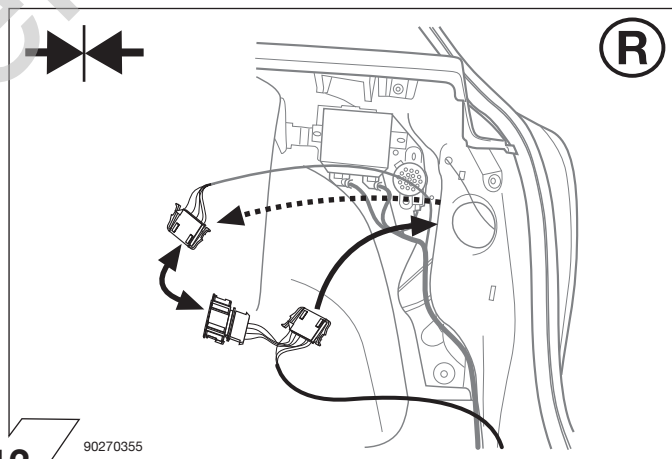

GB	D	E	F	I	P	NL	DK	N	S	FIN	CZ	H	PL
BK	Black	Schwarz	Negro	Noir	Nero	Preto	Zwart	Sort	Svart	Svart	Musta	Černá	Fekete	Czarny
RD	Red	Rot	Rojo	Rouge	Rosso	Vermelho	Rood	Rød	Röd	Röd	Punainen	Červená	Piros	Czerwony
GN	Green	Grün	Verde	Vert	Verde	Verde	Groen	Grøn	Grønt	Grön	Vihreä	Zelená	Zöld	Zielony
OR	Orange	Orange	Naranja	Orange	Arancione	Laranja	Oranje	Orange	Orange	Orange	Oranssi	Oran•ová	Narancs	Pomarańczowy
VT	Violet	Violett	Violeta	Violet	Viola	Violeta	Violet	Violet	Fiolett	Violett	Violetti	Fialová	Ibolya	Fioletowy
PK	Pink	Pink	Pink	Rose	Rosa	Cor-de-Rosa	Paars	Pink	Pink	Rosa	Pinkki	Růžová	Rózsaszín	Różowy
BL	Blue	Blau	Azul	Bleu	Blu	Azul	Blauw	Blå	Blått	Blå	Sininen	Modrá	Kék	Niebieski
YL	Yellow	Gelb	Amarillo	Jaune	Giallo	Amarelo	Geel	Gul	Gult	Gul	Keltainen	•lutá	Sárga	Żółty
WT	White	Weiss	Blanco	Blanc	Bianco	Branco	Wit	Hvid	Hvitt	Vit	Valkoinen	Bílá	Fehér	Biały
BR	Brown	Braun	Marrón	Brun	Marrone	Marrom	Bruin	Brun	Brunt	Brun	Ruskea	Hnědá	Barna	Brazowy
GY	Grey	Grau	Gris	Gris	Grigio	Cinzeno	Grijs	Grå	Grått	Grå	Harmaa	•edá	Szürke	Szary

90500580

8

9

10

11

12

13

14