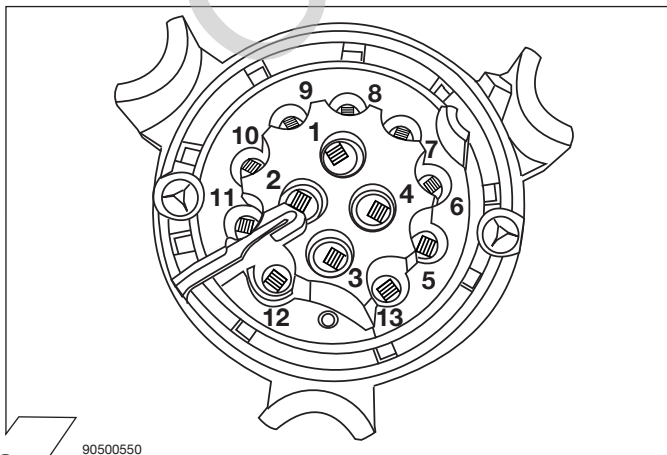

F

Faisceau électrique pour crochet d'attelage / 13 broches / 12 Volt / ISO 11446
Instructions de montage

I

Cablaggio elettrico per ganci di traino / 13 poli / 12 Volt / ISO 11446
Istruzione di montaggio

E

Kits eléctricos para enganches de remolques / 13 pins / 12 Volt / ISO 11446
Instrucciones de montaje

ISO 11446	Belegung der Steckdose / Maximale Ausgangsleistung Socket configuration / Maximum power output Correspondance des contacts de la prise / Puissance de sortie maximale Abbinamento della presa / Uscita di alimentazione massima		
	1/L	BK/WT	21W
	2	WT	42W
	3/31	BR	
	4/R	BK/GN	21W
	5/58-R	GY/RD	52W
	6/54	BK/RD	63W
	7/58-L	GY/BK	52W
	8	BL/RD	42W
	9	RD	240W
	10	YL	180W
	11	YL/BR	
	12		
	13	RD/BR	