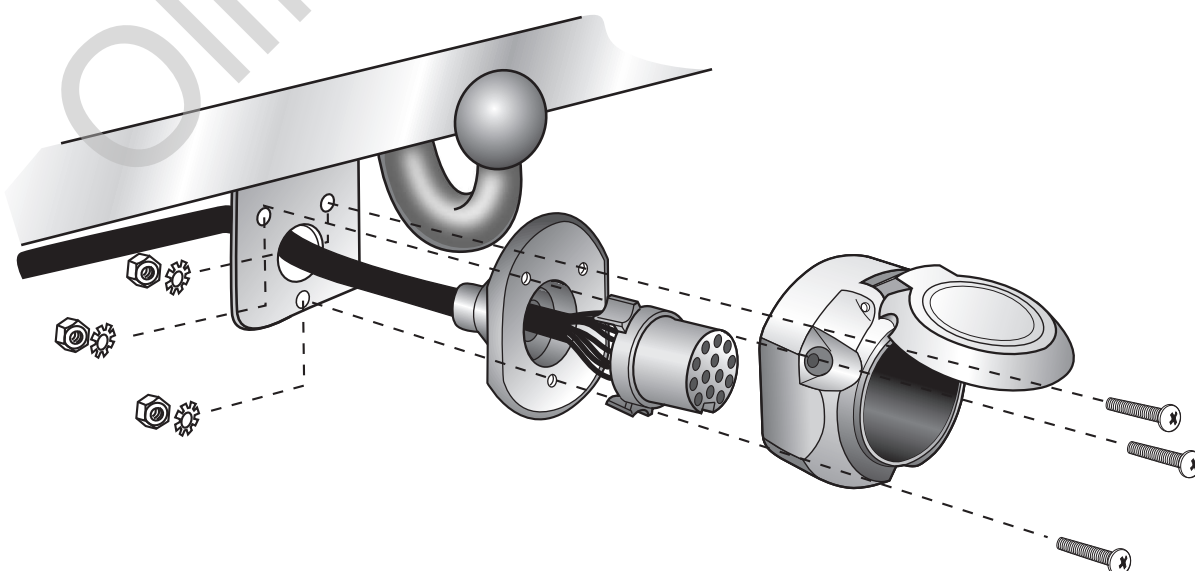

F

Faisceau électrique pour crochet d'attelage / 13 broches / 12 Volt / ISO 11446
Instructions de montage

I

Cablaggio elettrico per ganci di traino / 13 poli / 12 Volt / ISO 11446
Istruzione di montaggio

E

Kits eléctricos para enganches de remolques / 13 pins / 12 Volt / ISO 11446
Instrucciones de montaje

ISO 11446	Belegung der Steckdose / Maximale Ausgangsleistung Socket configuration / Maximum power output Correspondance des contacts de la prise / Puissance de sortie maximale Abbinamento della presa / Uscita di alimentazione massima		
	1/L	BK/WT	21W
	2	WT	42W
	3/31	BR	
	4/R	BK/GN	21W
	5/58-R	GY/RD	52W
	6/54	BK/RD	63W
	7/58-L	GY/BK	52W
	8	BL/RD	42W
	9	RD	240W
	10	YL	180W
	11	YL/BR	
	12		
	13	RD/BR	