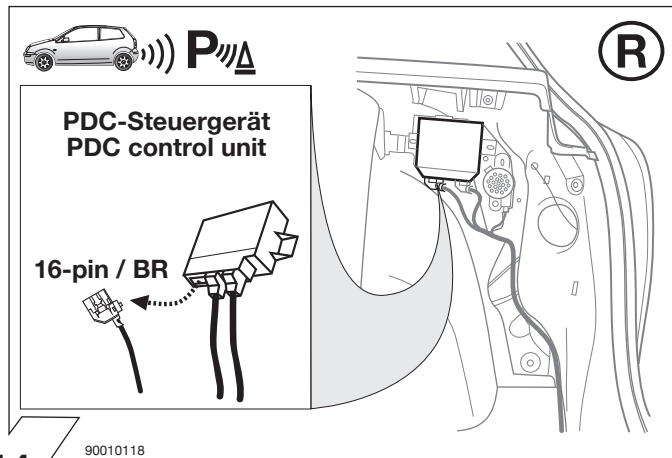

GB	D	E	F	I	P	NL	DK	N	S	FIN	CZ	H	PL
BK	Black	Schwarz	Negro	Noir	Nero	Preto	Zwart	Sort	Svart	Svart	Musta	Černá	Fekete	Czarny
RD	Red	Rot	Rojo	Rouge	Rosso	Vermelho	Rood	Rød	Röd	Röd	Punainen	Červená	Piros	Czerwony
GN	Green	Grün	Verde	Vert	Verde	Verde	Groen	Grøn	Grønt	Grön	Vihreä	Zelená	Zöld	Zielony
OR	Orange	Orange	Naranja	Orange	Arancione	Laranja	Oranje	Orange	Orange	Orange	Oranssi	Oran•ová	Narancs	Pomarańczowy
VT	Violet	Violett	Violeta	Violet	Viola	Violeta	Violet	Violet	Fiolett	Violett	Violetti	Fialová	Ibolya	Fioletowy
PK	Pink	Pink	Pink	Rose	Rosa	Cor-de-Rosa	Paars	Pink	Pink	Rosa	Pinkki	Růžová	Rózsaszín	Różowy
BL	Blue	Blau	Azul	Bleu	Blu	Azul	Blauw	Blå	Blått	Blå	Sininen	Modrá	Kék	Niebieski
YL	Yellow	Gelb	Amarillo	Jaune	Giallo	Amarelo	Geel	Gul	Gult	Gul	Keltainen	•lutá	Sárga	Żółty
WT	White	Weiss	Blanco	Blanc	Bianco	Branco	Wit	Hvid	Hvitt	Vit	Valkoinen	Bílá	Fehér	Biały
BR	Brown	Braun	Marrón	Brun	Marrone	Marrom	Bruin	Brun	Brunt	Brun	Ruskea	Hnědá	Barna	Brazowy
GY	Grey	Grau	Gris	Gris	Grigio	Cinzeno	Grijs	Grå	Grått	Grå	Harmaa	•edá	Szürke	Szary

90500580

8

9

10

11

12

13

14