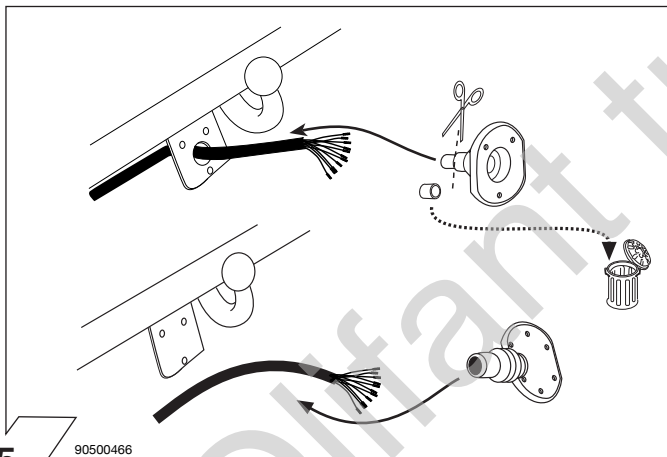

F

Faisceau électrique pour crochet d'attelage / 13 broches / 12 Volt / ISO 11446
Instructions de montage

I

Cablaggio elettrico per ganci di traino / 13 poli / 12 Volt / ISO 11446
Istruzione di montaggio

E

Kits eléctricos para enganches de remolques / 13 pins / 12 Volt / ISO 11446
Instrucciones de montaje

ISO 11446	Belegung der Steckdose / Maximale Ausgangsleistung Socket configuration / Maximum power output Correspondance des contacts de la prise / Puissance de sortie maximale Abbinamento della presa / Uscita di alimentazione massima		
	1/L	BK/WT	21W
	2	WT	42W
	3/31	BR	
	4/R	BK/GN	21W
	5/58-R	GY/RD	52W
	6/54	BK/RD	63W
	7/58-L	GY/BK	52W
	8	BL/RD	42W
	9	RD	240W
	10	YL	180W
	11	YL/BR	
	12		
	13	RD/BR	