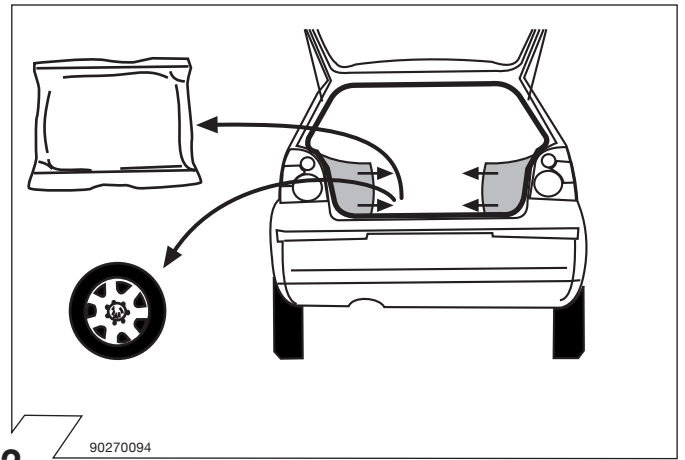

ISO 11446	Belegung der Steckdose / Maximale Ausgangsleistung Socket configuration / Maximum power output Correspondance des contacts de la prise / Puissance de sortie maximale Abbinamento della presa / Uscita di alimentazione massima		
	1/L	BK/WT	21W
	2	WT	42W
	3/31	BR	
	4/R	BK/GN	21W
	5/58-R	GY/RD	52W
	6/54	BK/RD	63W
	7/58-L	GY/BK	52W
	8	BL/RD	42W
	9	RD	240W
	10	YL	180W
	11	YL/BR	
	12		
	13	RD/BR	

9020157