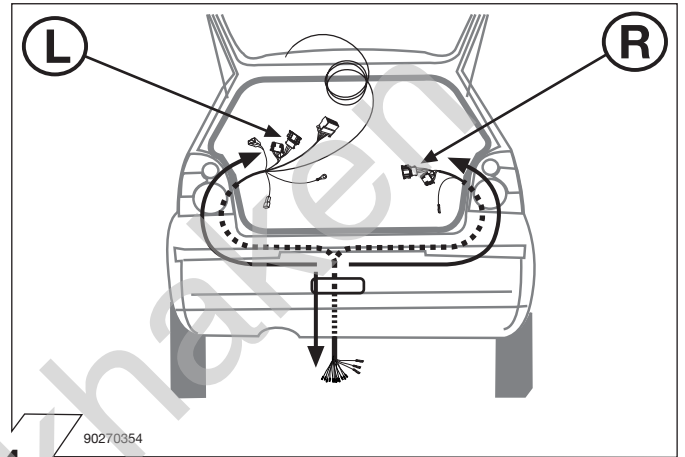

F

Faisceau électrique pour crochet d'attelage / 13 broches / 12 Volt / ISO 11446
Instructions de montage

I

Cablaggio elettrico per ganci di traino / 13 poli / 12 Volt / ISO 11446
Istruzione di montaggio

E

Kits eléctricos para enganches de remolques / 13 pins / 12 Volt / ISO 11446
Instrucciones de montaje

ISO 11446	Belegung der Steckdose / Maximale Ausgangsleistung Socket configuration / Maximum power output Correspondance des contacts de la prise / Puissance de sortie maximale Abbinamento della presa / Uscita di alimentazione massima		
	1/L	BK/WT	21W
	2	WT	42W
	3/31	BR	
	4/R	BK/GN	21W
	5/58-R	GY/RD	52W
	6/54	BK/RD	63W
	7/58-L	GY/BK	52W
	8	BL/RD	42W
	9	RD	240W
	10	YL	180W
	11	YL/BR	
	12		
	13	RD/BR	